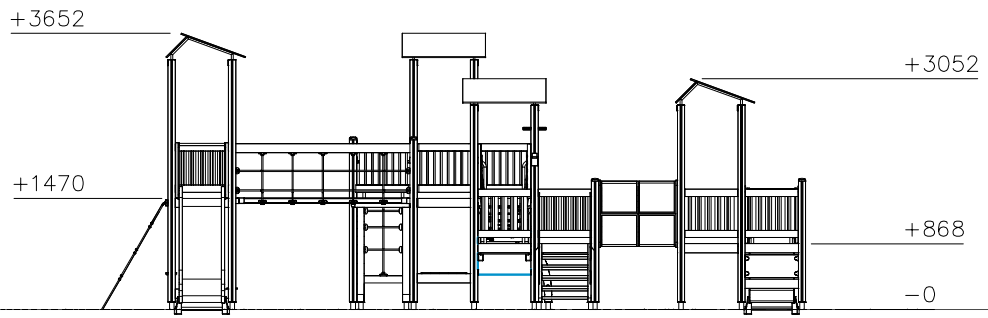

—— EN/AS Impact Area 78.3 m²
- - - - Falling Space 83.1 m²
Max Falling Height 1470 mm

DATE: 15.1.2025

008985	PCS	008986	PCS	701665	PCS	702286	PCS	702339	PCS	706371-701	PCS
	4		9		1		1		1		4
32x714x714		750x750		45x95x555		65x65		118x78		15x345x750	
706439	PCS	706443	PCS	706444	PCS	706446	PCS	706447	PCS	706450	PCS
	39		18		10		2		2		1
L 704		32x45x702		93x93x3200		15x900x1100		15x390x1100		600x381x2685	
706452	PCS	706453	PCS	706462-305	PCS	706475	PCS	706484	PCS	706495	PCS
	1		9		1		1		4		2
600x780x1470		15x145x600				1387x1020x325		93x93x2150		15x900x1900	
706496	PCS	706505	PCS	706508	PCS	706510	PCS	706512	PCS	706527	PCS
	2		4		12		4		2		5
15x390x1900		35x70x730		32x45x650		45x120x1030		70x120x704		93x93x1600	
706531	PCS	706533	PCS	706534	PCS	706535	PCS	706536	PCS	706537	PCS
	34		2		3		9		1		4
706538	PCS	706539	PCS	706607	PCS	706662	PCS	706727-701	PCS	706744	PCS
	4		1		1		10		1		1
						93x93x2600		10x702x640		15x145x380	
706746-608	PCS	706748	PCS	706766-701	PCS	706778	PCS	706865	PCS	706871	PCS
	11		11		1		1		1		1
45x640x701										95x1005x1365	

DATE: 15.1.2025

907688-216	PCS 6	907694-216	PCS 3	907701-216	PCS 14	909511	PCS 34	909519	PCS 36	980114	PCS 8
		 L 704				 90x90x650		 50x380x380		 Ø4x20	
980123	PCS 16	980131	PCS 28		PCS		PCS		PCS		PCS
 Ø7x60		 Ø6x60									
	PCS		PCS		PCS		PCS		PCS		PCS
	PCS		PCS		PCS		PCS		PCS		PCS
	PCS		PCS		PCS		PCS		PCS		PCS
	PCS		PCS		PCS		PCS		PCS		PCS