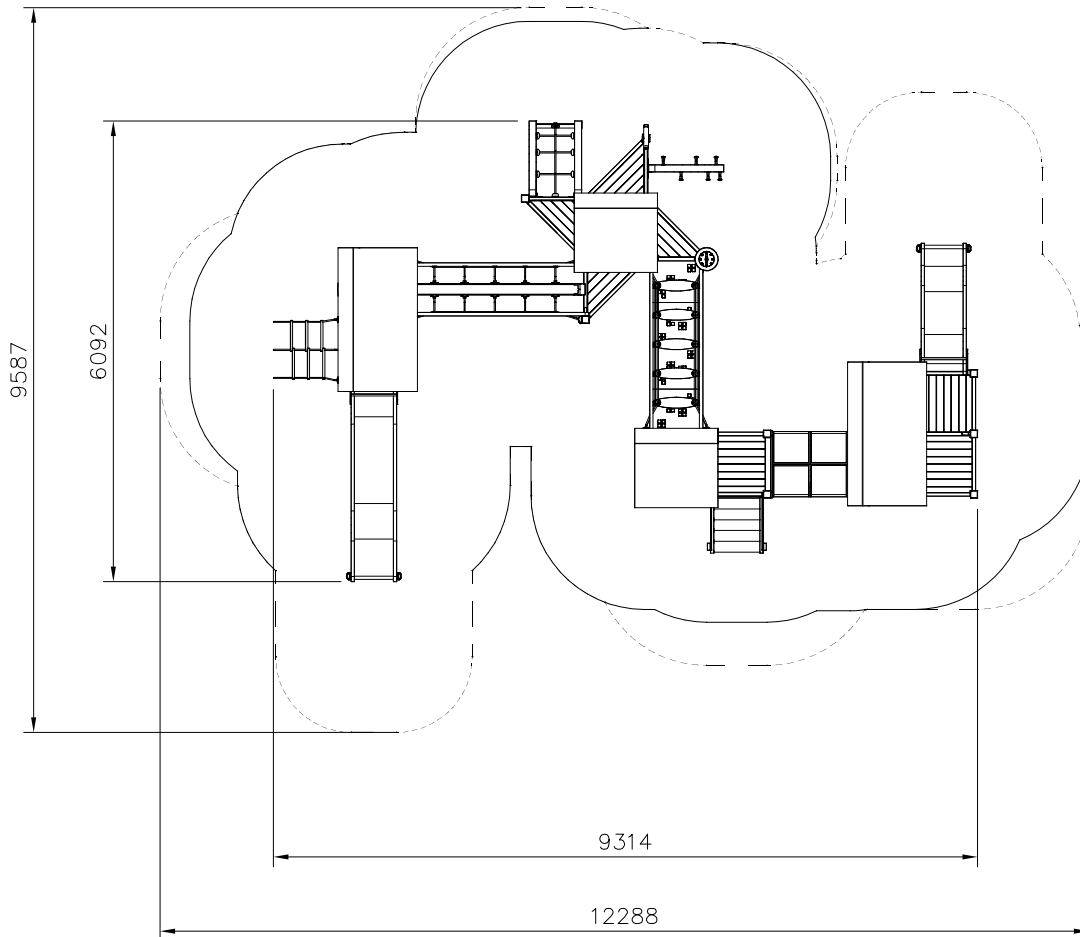

—— EN/AS Impact Area 78.3 m²
- - - - Falling Space 83.1 m²
Max Falling Height 1470 mm

DATE: 15.1.2025

008985	PCS	008986	PCS	701665	PCS	702286	PCS	702339	PCS	706371-701	PCS
	4		9		1		1		1		4
32x714x714		750x750		45x95x555		65x65		118x78		15x345x750	
706439	PCS	706443	PCS	706444	PCS	706446	PCS	706447	PCS	706450	PCS
	39		18		10		2		2		1
L 704		32x45x702		93x93x3200		15x900x1100		15x390x1100		600x381x2685	
706452	PCS	706453	PCS	706462-305	PCS	706475	PCS	706484	PCS	706495	PCS
	1		9		1		1		4		2
600x780x1470		15x145x600				1387x1020x325		93x93x2150		15x900x1900	
706496	PCS	706505	PCS	706508	PCS	706510	PCS	706512	PCS	706527	PCS
	2		4		12		4		2		5
15x390x1900		35x70x730		32x45x650		45x120x1030		70x120x704		93x93x1600	
706531	PCS	706533	PCS	706534	PCS	706535	PCS	706536	PCS	706537	PCS
	34		2		3		9		1		4
706538	PCS	706539	PCS	706607	PCS	706662	PCS	706727-701	PCS	706744	PCS
	4		1		1		10		1		1
						93x93x2600		10x702x640		15x145x380	
706746-608	PCS	706748	PCS	706766-701	PCS	706778	PCS	706865	PCS	706871	PCS
	11		11		1		1		1		1
45x640x701										95x1005x1365	

DATE: 15.1.2025

907688-216	PCS 6	907694-216	PCS 3	907701-216	PCS 14	909511	PCS 34	909519	PCS 36	980114	PCS 8
		 L 704				 90x90x650		 50x380x380		 Ø4x20	
980123	PCS 16	980131	PCS 28		PCS		PCS		PCS		PCS
 Ø7x60		 Ø6x60									
	PCS		PCS		PCS		PCS		PCS		PCS
	PCS		PCS		PCS		PCS		PCS		PCS
	PCS		PCS		PCS		PCS		PCS		PCS
	PCS		PCS		PCS		PCS		PCS		PCS