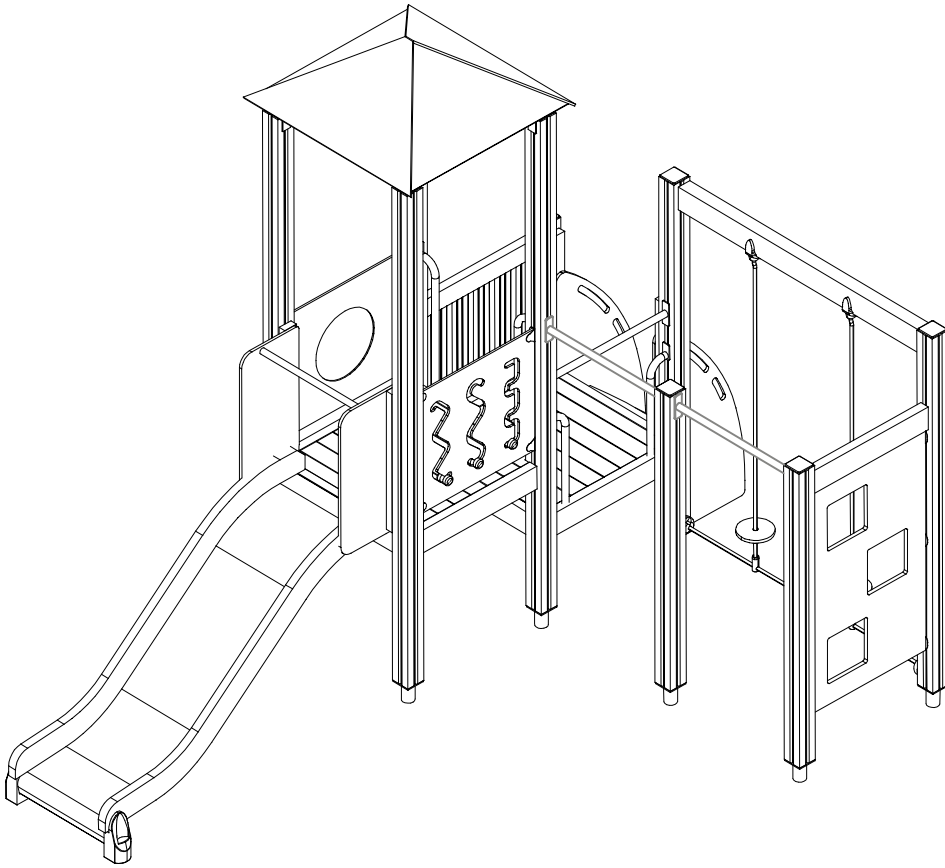

LAPPSET®

FINNO

ASENNUSOHJE
MONTERINGSANSVISNING
INSTALLATION INSTRUCTION
AUFBAUANLEITUNG
NOTICE D'INSTALLATION

DATE: 15.1.2025

Q18727

DATE: 15.1.2025

008986  750x750	PCS 2	701401  L 1250	PCS 1	702286  65x65	PCS 1	704431 	PCS 1	706371-703  15x345x750	PCS 2	706439  L 704	PCS 9
706441  93x93x1550	PCS 2	706443  32x45x702	PCS 4	706452  600x780x1470	PCS 1	706481-707  93x93x10	PCS 5	706505  35x70x730	PCS 4	706507-707 	PCS 1
706511  93x93x1870	PCS 2	706514  70x120x1504	PCS 1	706531  FASTENER KIT	PCS 9	706533  FASTENER KIT	PCS 1	706535  FASTENER KIT	PCS 2	706558 	PCS 1
706662  93x93x2600	PCS 4	706746-611  45x640x701	PCS 1	706748 	PCS 1	706896-702  15x150x703	PCS 1	706897  FASTENER KIT	PCS 1	707133  10x80x745	PCS 1
707316-707 	PCS 2	707317-703 	PCS 2	707329 	PCS 1	707382 	PCS 1	707383-703 	PCS 2	707384-704 	PCS 3
707386-707  10x640x702	PCS 1	707450 	PCS 1	707453-702  10x640x702	PCS 1	707454 	PCS 1	707458 	PCS 1	707732  FASTENER KIT	PCS 4
900240  Ø8x70	PCS 12	901868  Ø34x598	PCS 3	901879 	PCS 2	903093  Ø8x90	PCS 44	907688-216 	PCS 2	907694-216  L 704	PCS 3

907701-216	PCS 2	908187-216	PCS 1	908188-216	PCS 4	909511	PCS 9	909519	PCS 9	980107	PCS 10
											
						90x90x650		50x380x380		Ø6x60	
980114	PCS 4	980123	PCS 4	980128	PCS 2	LCP001275	PCS 1		PCS		PCS
											
Ø4x20		Ø7x60		Ø7x40		1505x1670					
	PCS		PCS		PCS		PCS		PCS		PCS
	PCS		PCS		PCS		PCS		PCS		PCS
	PCS		PCS		PCS		PCS		PCS		PCS
	PCS		PCS		PCS		PCS		PCS		PCS

- EN/AS Impact Area 24.5 m²
- - - - Falling Space 28.4 m²
Max Falling Height 1600 mm

Max falling height 1600mm