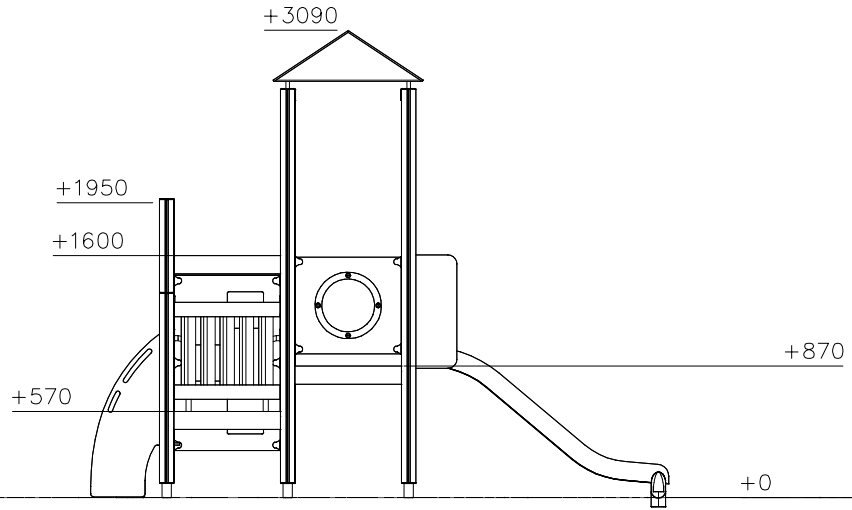

LAPPSET®

FINNO

ASENNUSOHJE
MONTERINGSANSVISNING
INSTALLATION INSTRUCTION
AUFBAUANLEITUNG
NOTICE D'INSTALLATION

DATE: 15.1.2025

Q18727

DATE: 15.1.2025

008986  750x750	PCS 2	701401  L 1250	PCS 1	702286  65x65	PCS 1	704431 	PCS 1	706371-703  15x345x750	PCS 2	706439  L 704	PCS 9
706441  93x93x1550	PCS 2	706443  32x45x702	PCS 4	706452  600x780x1470	PCS 1	706481-707  93x93x10	PCS 5	706505  35x70x730	PCS 4	706507-707 	PCS 1
706511  93x93x1870	PCS 2	706514  70x120x1504	PCS 1	706531  FASTENER KIT	PCS 9	706533  FASTENER KIT	PCS 1	706535  FASTENER KIT	PCS 2	706558 	PCS 1
706662  93x93x2600	PCS 4	706746-611  45x640x701	PCS 1	706748 	PCS 1	706896-702  15x150x703	PCS 1	706897  FASTENER KIT	PCS 1	707133  10x80x745	PCS 1
707316-707 	PCS 2	707317-703 	PCS 2	707329 	PCS 1	707382 	PCS 1	707383-703 	PCS 2	707384-704 	PCS 3
707386-707  10x640x702	PCS 1	707450 	PCS 1	707453-702  10x640x702	PCS 1	707454 	PCS 1	707458 	PCS 1	707732  FASTENER KIT	PCS 4
900240  Ø8x70	PCS 12	901868  Ø34x598	PCS 3	901879 	PCS 2	903093  Ø8x90	PCS 44	907688-216 	PCS 2	907694-216  L 704	PCS 3

907701-216	PCS 2	908187-216	PCS 1	908188-216	PCS 4	909511	PCS 9	909519	PCS 9	980107	PCS 10
											
						90x90x650		50x380x380		Ø6x60	
980114	PCS 4	980123	PCS 4	980128	PCS 2	LCP001275	PCS 1		PCS		PCS
											
Ø4x20		Ø7x60		Ø7x40		1505x1670					
	PCS		PCS		PCS		PCS		PCS		PCS
	PCS		PCS		PCS		PCS		PCS		PCS
	PCS		PCS		PCS		PCS		PCS		PCS
	PCS		PCS		PCS		PCS		PCS		PCS

- EN/AS Impact Area 24.5 m²
- - - - Falling Space 28.4 m²
Max Falling Height 1600 mm

Max falling height 1600mm