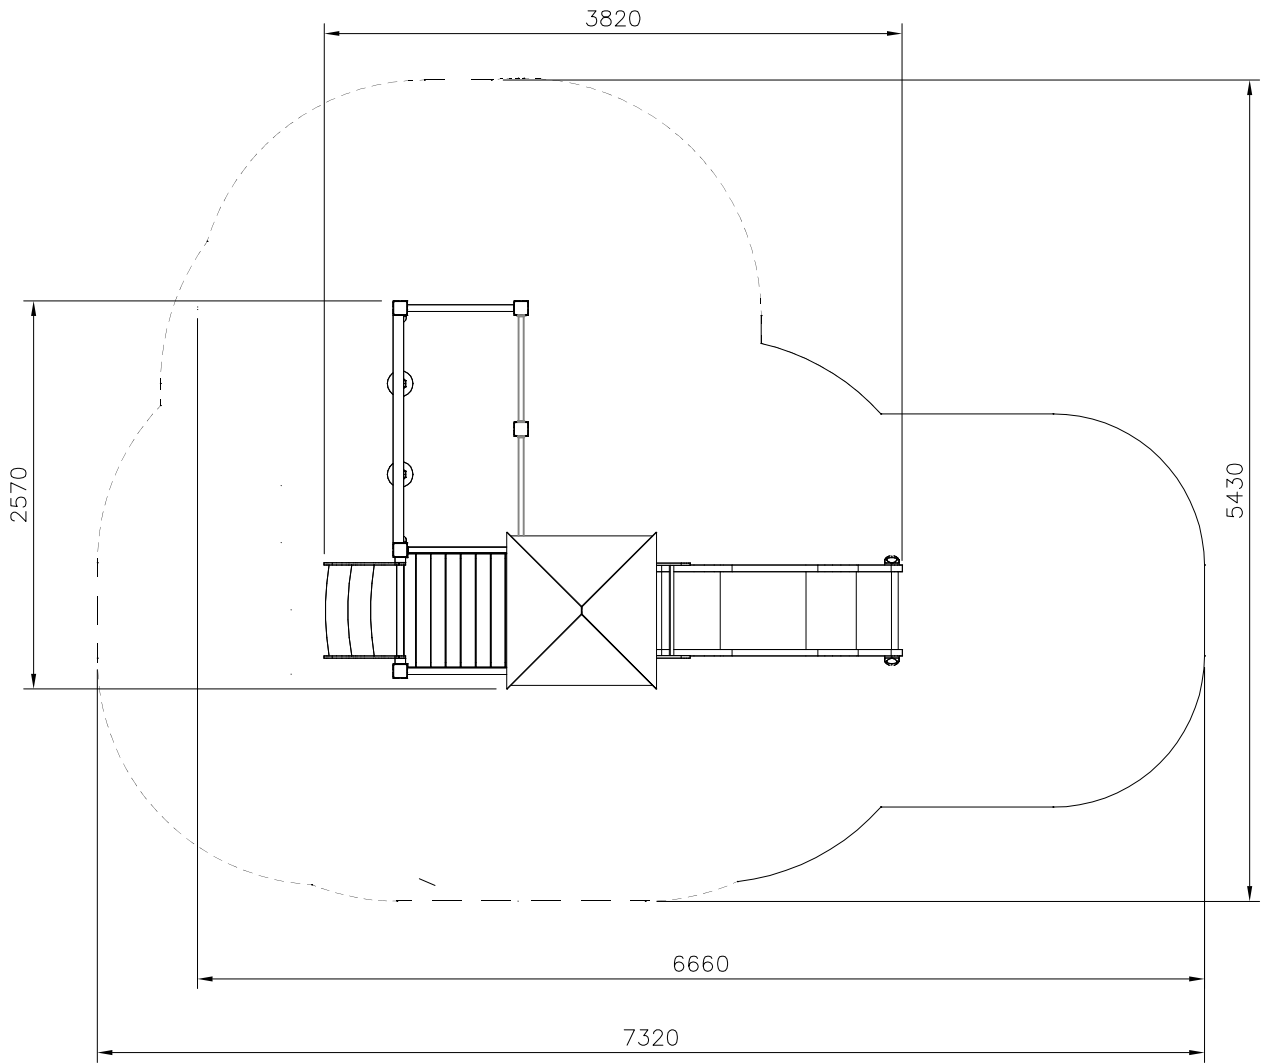

LAPPSET®

FINNO

ASENNUSOHJE
MONTERINGSANSVISNING
INSTALLATION INSTRUCTION
AUFBAUANLEITUNG
NOTICE D'INSTALLATION

DATE: 15.1.2025

Q18727

DATE: 15.1.2025

008986  750x750	PCS 2	701401  L 1250	PCS 1	702286  65x65	PCS 1	704431 	PCS 1	706371-703  15x345x750	PCS 2	706439  L 704	PCS 9
706441  93x93x1550	PCS 2	706443  32x45x702	PCS 4	706452  600x780x1470	PCS 1	706481-707  93x93x10	PCS 5	706505  35x70x730	PCS 4	706507-707 	PCS 1
706511  93x93x1870	PCS 2	706514  70x120x1504	PCS 1	706531  FASTENER KIT	PCS 9	706533  FASTENER KIT	PCS 1	706535  FASTENER KIT	PCS 2	706558 	PCS 1
706662  93x93x2600	PCS 4	706746-611  45x640x701	PCS 1	706748 	PCS 1	706896-702  15x150x703	PCS 1	706897  FASTENER KIT	PCS 1	707133  10x80x745	PCS 1
707316-707 	PCS 2	707317-703 	PCS 2	707329 	PCS 1	707382 	PCS 1	707383-703 	PCS 2	707384-704 	PCS 3
707386-707  10x640x702	PCS 1	707450 	PCS 1	707453-702  10x640x702	PCS 1	707454 	PCS 1	707458 	PCS 1	707732  FASTENER KIT	PCS 4
900240  Ø8x70	PCS 12	901868  Ø34x598	PCS 3	901879 	PCS 2	903093  Ø8x90	PCS 44	907688-216 	PCS 2	907694-216  L 704	PCS 3

907701-216	PCS 2	908187-216	PCS 1	908188-216	PCS 4	909511	PCS 9	909519	PCS 9	980107	PCS 10
											
						90x90x650		50x380x380		Ø6x60	
980114	PCS 4	980123	PCS 4	980128	PCS 2	LCP001275	PCS 1		PCS		PCS
											
Ø4x20		Ø7x60		Ø7x40		1505x1670					
	PCS		PCS		PCS		PCS		PCS		PCS
	PCS		PCS		PCS		PCS		PCS		PCS
	PCS		PCS		PCS		PCS		PCS		PCS
	PCS		PCS		PCS		PCS		PCS		PCS

- EN/AS Impact Area 24.5 m²
- - - - Falling Space 28.4 m²
Max Falling Height 1600 mm

Max falling height 1600mm