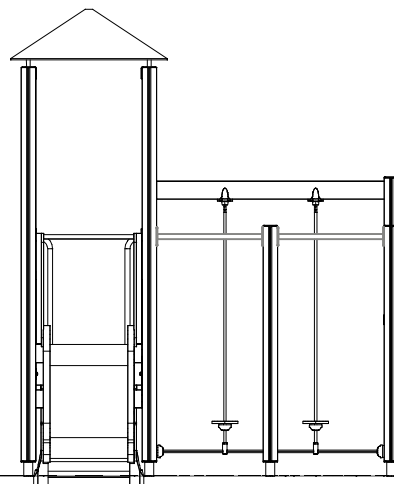

LAPPSET®

FINNO

ASENNUSOHJE
MONTERINGSANSVISNING
INSTALLATION INSTRUCTION
AUFBAUANLEITUNG
NOTICE D'INSTALLATION

DATE: 15.1.2025

Q18727

DATE: 15.1.2025

008986  750x750	PCS 2	701401  L 1250	PCS 1	702286  65x65	PCS 1	704431 	PCS 1	706371-703  15x345x750	PCS 2	706439  L 704	PCS 9
706441  93x93x1550	PCS 2	706443  32x45x702	PCS 4	706452  600x780x1470	PCS 1	706481-707  93x93x10	PCS 5	706505  35x70x730	PCS 4	706507-707 	PCS 1
706511  93x93x1870	PCS 2	706514  70x120x1504	PCS 1	706531  FASTENER KIT	PCS 9	706533  FASTENER KIT	PCS 1	706535  FASTENER KIT	PCS 2	706558 	PCS 1
706662  93x93x2600	PCS 4	706746-611  45x640x701	PCS 1	706748 	PCS 1	706896-702  15x150x703	PCS 1	706897  FASTENER KIT	PCS 1	707133  10x80x745	PCS 1
707316-707 	PCS 2	707317-703 	PCS 2	707329 	PCS 1	707382 	PCS 1	707383-703 	PCS 2	707384-704 	PCS 3
707386-707  10x640x702	PCS 1	707450 	PCS 1	707453-702  10x640x702	PCS 1	707454 	PCS 1	707458 	PCS 1	707732  FASTENER KIT	PCS 4
900240  Ø8x70	PCS 12	901868  Ø34x598	PCS 3	901879 	PCS 2	903093  Ø8x90	PCS 44	907688-216 	PCS 2	907694-216  L 704	PCS 3

907701-216	PCS 2	908187-216	PCS 1	908188-216	PCS 4	909511	PCS 9	909519	PCS 9	980107	PCS 10
											
						90x90x650		50x380x380		Ø6x60	
980114	PCS 4	980123	PCS 4	980128	PCS 2	LCP001275	PCS 1		PCS		PCS
											
Ø4x20		Ø7x60		Ø7x40		1505x1670					
	PCS		PCS		PCS		PCS		PCS		PCS
	PCS		PCS		PCS		PCS		PCS		PCS
	PCS		PCS		PCS		PCS		PCS		PCS
	PCS		PCS		PCS		PCS		PCS		PCS

- EN/AS Impact Area 24.5 m²
- - - - Falling Space 28.4 m²
Max Falling Height 1600 mm

Max falling height 1600mm