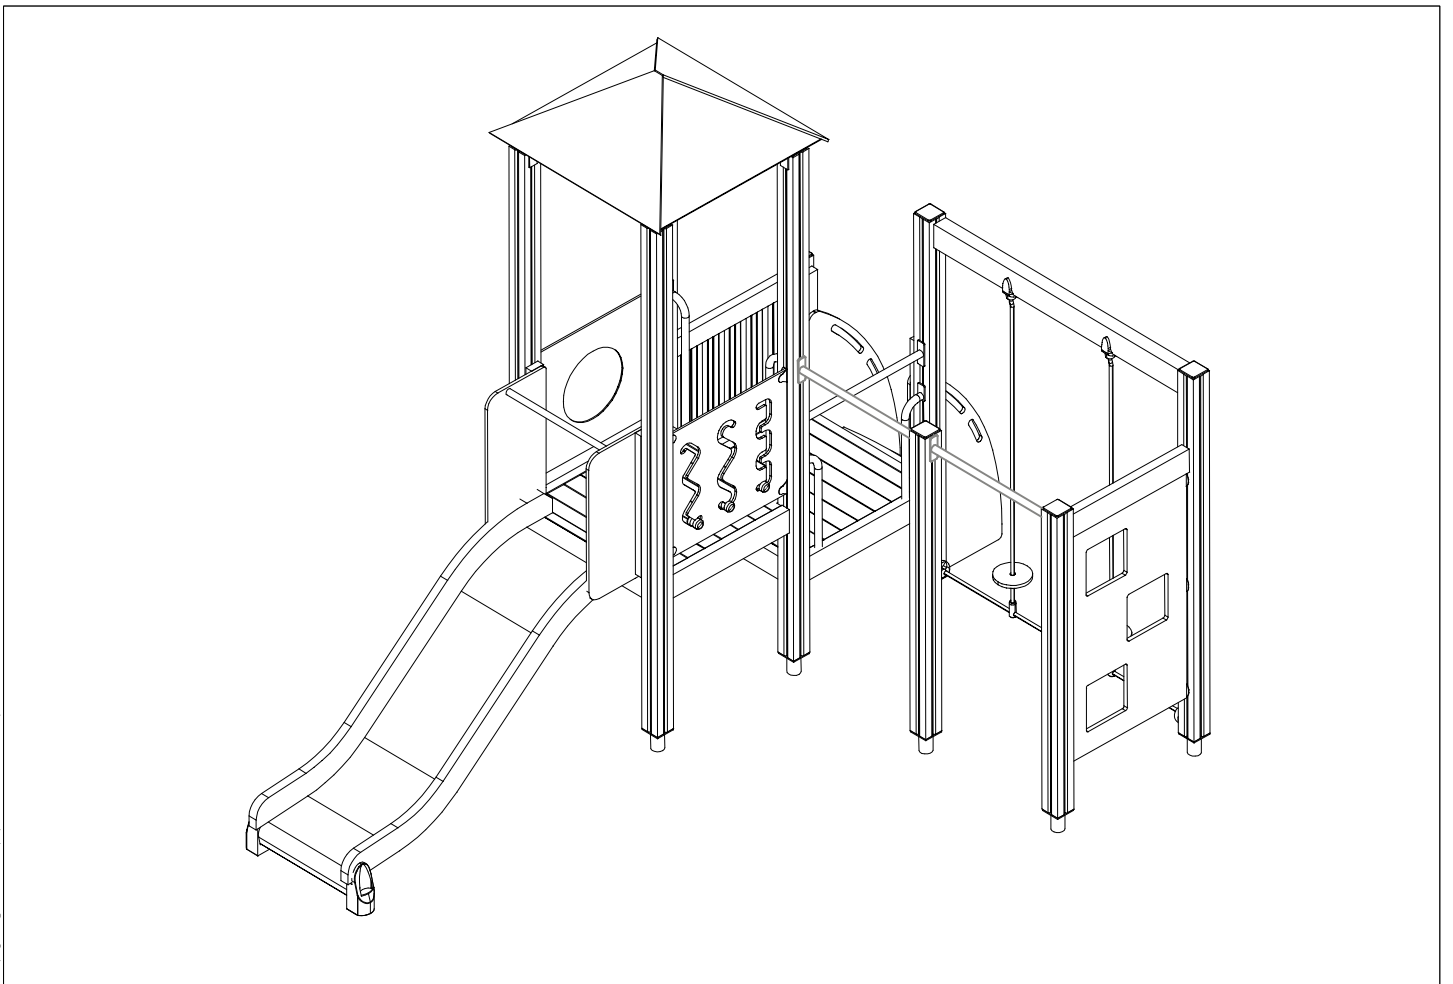

LAPPSET®

FINNO

ASENNUSOHJE
MONTERINGSANSVISNING
INSTALLATION INSTRUCTION
AUFBAUANLEITUNG
NOTICE D'INSTALLATION

DATE: 15.1.2025

Q18727

DATE: 15.1.2025

008986  750x750	PCS 2	701401  L 1250	PCS 1	702286  65x65	PCS 1	704431 	PCS 1	706371-703  15x345x750	PCS 2	706439  L 704	PCS 9
706441  93x93x1550	PCS 2	706443  32x45x702	PCS 4	706452  600x780x1470	PCS 1	706481-707  93x93x10	PCS 5	706505  35x70x730	PCS 4	706507-707 	PCS 1
706511  93x93x1870	PCS 2	706514  70x120x1504	PCS 1	706531  FASTENER KIT	PCS 9	706533  FASTENER KIT	PCS 1	706535  FASTENER KIT	PCS 2	706558 	PCS 1
706662  93x93x2600	PCS 4	706746-611  45x640x701	PCS 1	706748 	PCS 1	706896-702  15x150x703	PCS 1	706897  FASTENER KIT	PCS 1	707133  10x80x745	PCS 1
707316-707 	PCS 2	707317-703 	PCS 2	707329 	PCS 1	707382 	PCS 1	707383-703 	PCS 2	707384-704 	PCS 3
707386-707  10x640x702	PCS 1	707450 	PCS 1	707453-702  10x640x702	PCS 1	707454 	PCS 1	707458 	PCS 1	707732  FASTENER KIT	PCS 4
900240  Ø8x70	PCS 12	901868  Ø34x598	PCS 3	901879 	PCS 2	903093  Ø8x90	PCS 44	907688-216 	PCS 2	907694-216  L 704	PCS 3

907701-216	PCS 2	908187-216	PCS 1	908188-216	PCS 4	909511	PCS 9	909519	PCS 9	980107	PCS 10
											
						90x90x650		50x380x380		Ø6x60	
980114	PCS 4	980123	PCS 4	980128	PCS 2	LCP001275	PCS 1		PCS		PCS
											
Ø4x20		Ø7x60		Ø7x40		1505x1670					
	PCS		PCS		PCS		PCS		PCS		PCS
	PCS		PCS		PCS		PCS		PCS		PCS
	PCS		PCS		PCS		PCS		PCS		PCS
	PCS		PCS		PCS		PCS		PCS		PCS

- EN/AS Impact Area 24.5 m²
- - - - Falling Space 28.4 m²
Max Falling Height 1600 mm

Max falling height 1600mm