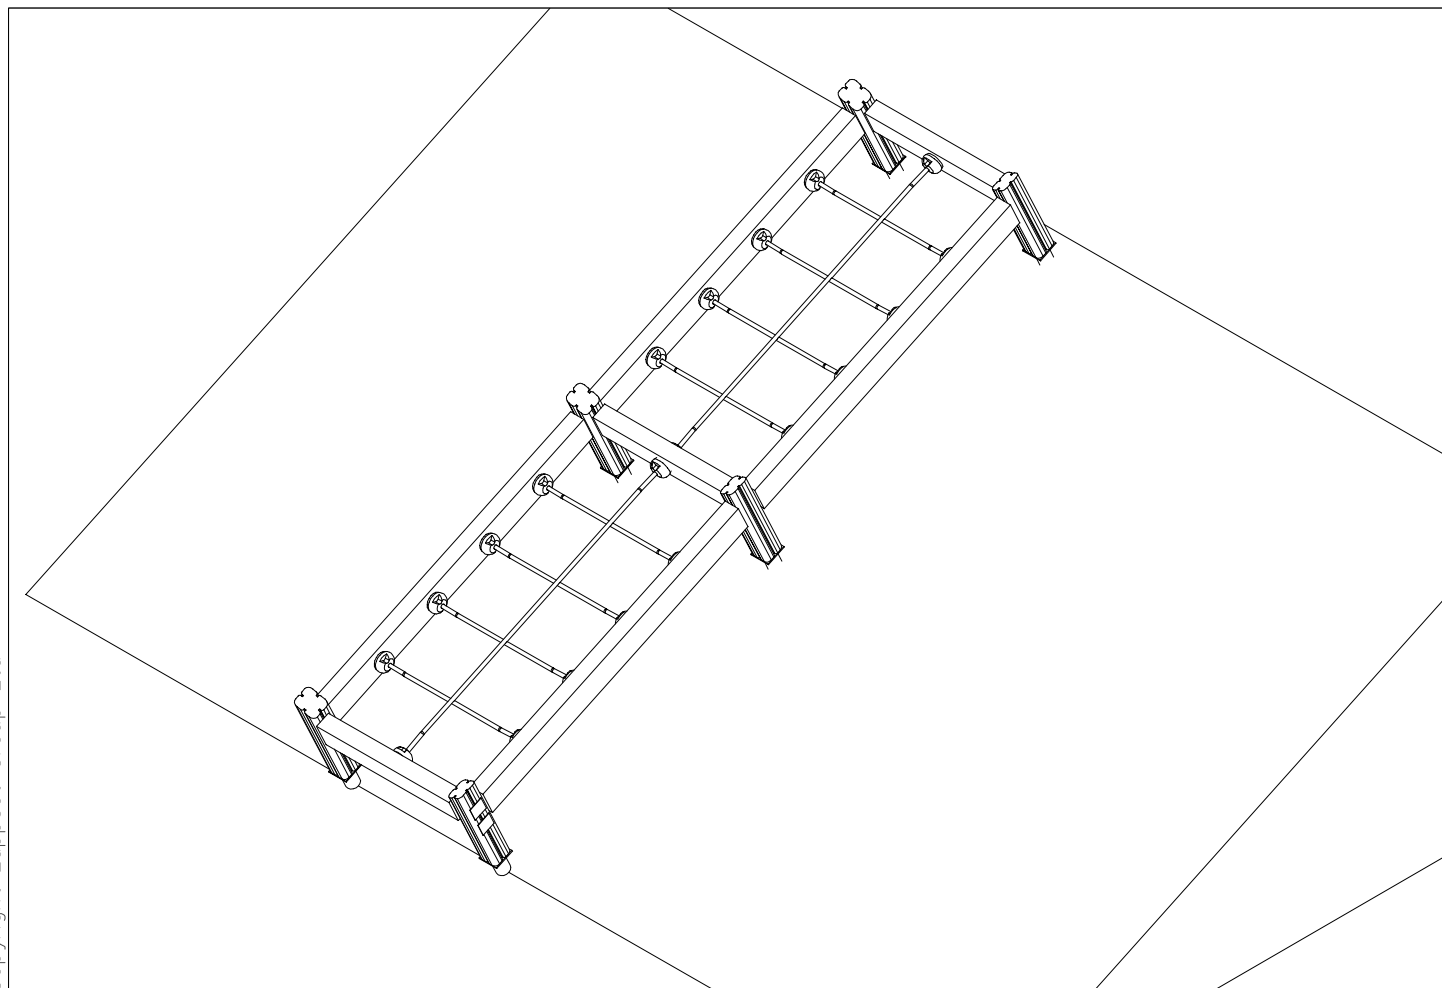

LAPPSET®

FINNO

A SENNUSOHJE
MONTERINGSANSVISNING
INSTALLATION INSTRUCTION
AUFBAUANLEITUNG
NOTICE D'INSTALLATION

DATE: 15.1.2025

QFL0271

DATE: 14.1.2025

702286	PCS	702339	PCS	705381-001	PCS	706512	PCS	706514	PCS	707893-303	PCS
	1		1		6		3		4		2
90x50		90x50		93x93x450		70x120x704		70x120x1504		755x1555	
707894	PCS	902487	PCS	903093	PCS	905104	PCS	909506	PCS	909521	PCS
	2		2		28		24		8		6
		65x65		Ø8x90		M10		Ø3.5x13			
	PCS		PCS		PCS		PCS		PCS		PCS
	PCS		PCS		PCS		PCS		PCS		PCS
	PCS		PCS		PCS		PCS		PCS		PCS
	PCS		PCS		PCS		PCS		PCS		PCS

DET 1	DET 2	DET 3	
