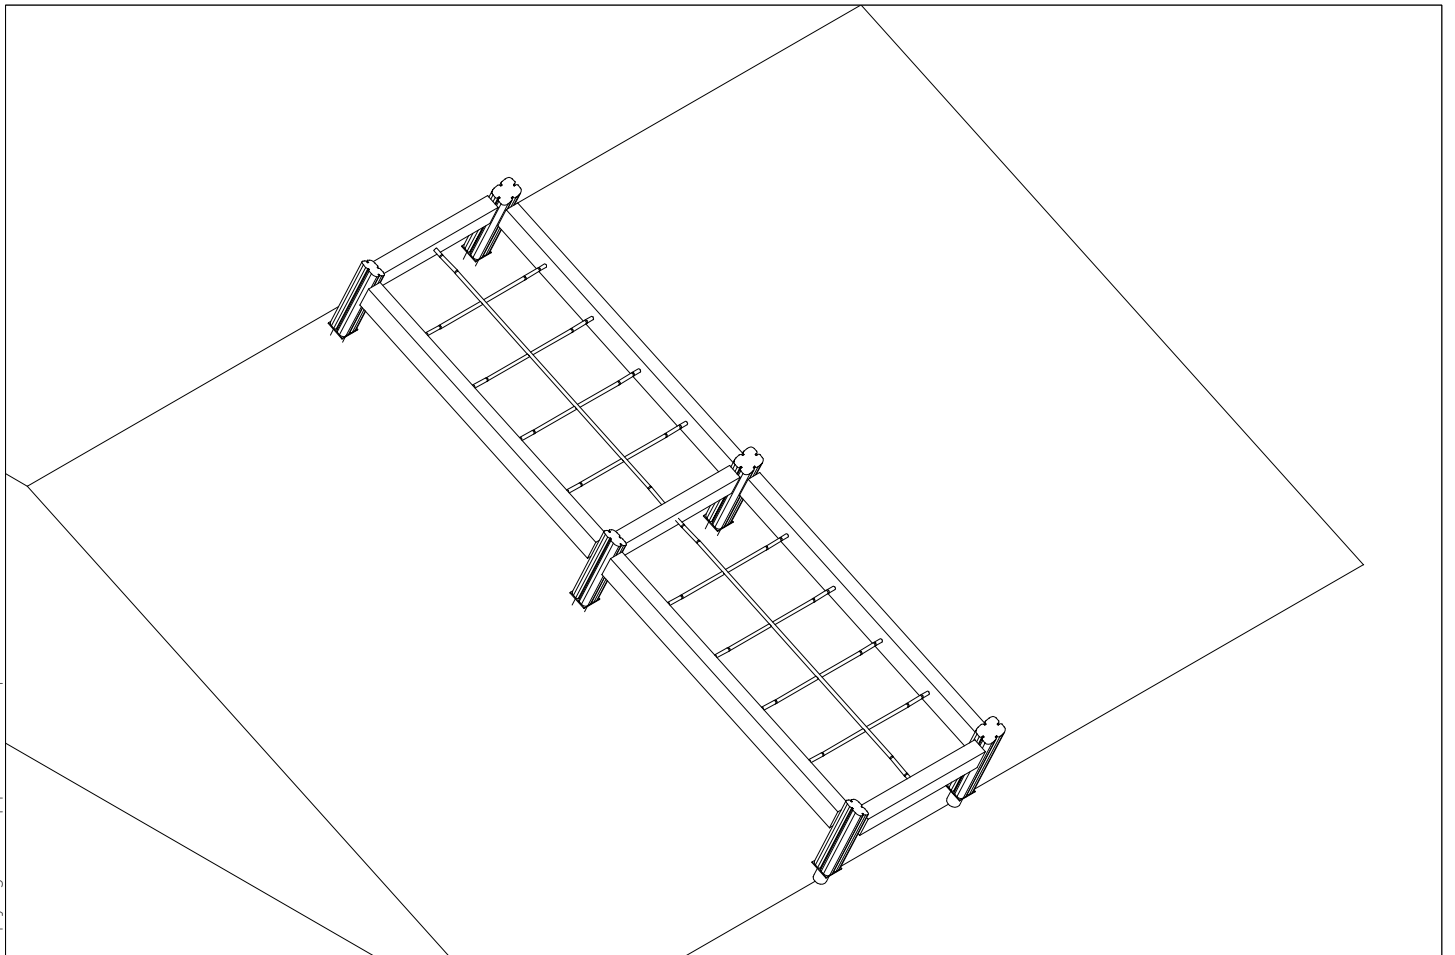

LAPPSET®

FINNO

A SENNUSOHJE
MONTERINGSANSVISNING
INSTALLATION INSTRUCTION
AUFBAUANLEITUNG
NOTICE D'INSTALLATION

DATE: 15.1.2025

QFL0271

DATE: 14.1.2025

702286	PCS	702339	PCS	705381-001	PCS	706512	PCS	706514	PCS	707893-303	PCS
	1		1		6		3		4		2
90x50		90x50		93x93x450		70x120x704		70x120x1504		755x1555	
707894	PCS	902487	PCS	903093	PCS	905104	PCS	909506	PCS	909521	PCS
	2		2		28		24		8		6
		65x65		Ø8x90		M10		Ø3.5x13			
	PCS		PCS		PCS		PCS		PCS		PCS
	PCS		PCS		PCS		PCS		PCS		PCS
	PCS		PCS		PCS		PCS		PCS		PCS
	PCS		PCS		PCS		PCS		PCS		PCS

DET 1	DET 2	DET 3	
