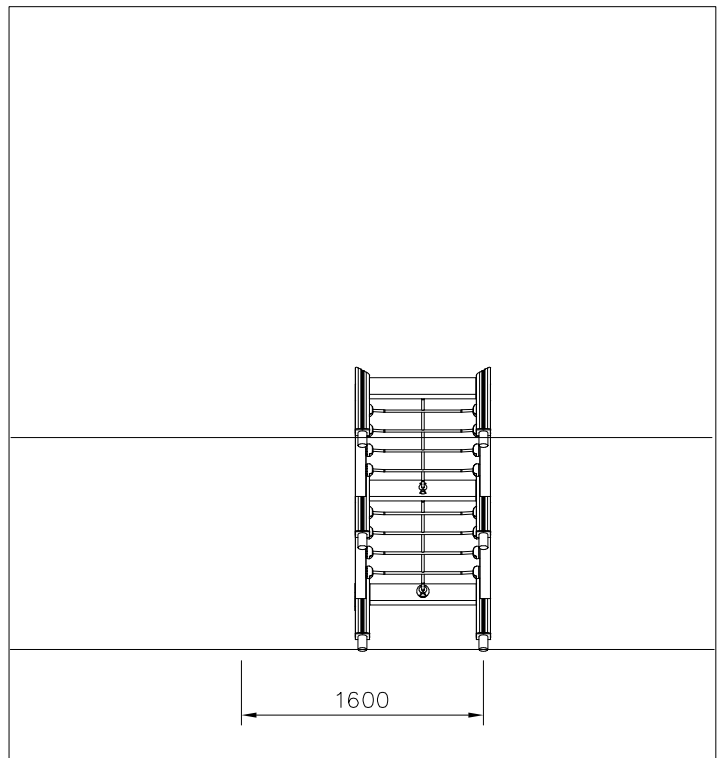

LAPPSET®

FINNO

A SENNUSOHJE
MONTERINGSANSVISNING
INSTALLATION INSTRUCTION
AUFBAUANLEITUNG
NOTICE D'INSTALLATION

DATE: 15.1.2025

QFL0271

DATE: 14.1.2025

702286	PCS	702339	PCS	705381-001	PCS	706512	PCS	706514	PCS	707893-303	PCS
	1		1		6		3		4		2
90x50		90x50		93x93x450		70x120x704		70x120x1504		755x1555	
707894	PCS	902487	PCS	903093	PCS	905104	PCS	909506	PCS	909521	PCS
	2		2		28		24		8		6
		65x65		Ø8x90		M10		Ø3.5x13			
	PCS		PCS		PCS		PCS		PCS		PCS
	PCS		PCS		PCS		PCS		PCS		PCS
	PCS		PCS		PCS		PCS		PCS		PCS
	PCS		PCS		PCS		PCS		PCS		PCS

DET 1	DET 2	DET 3	
