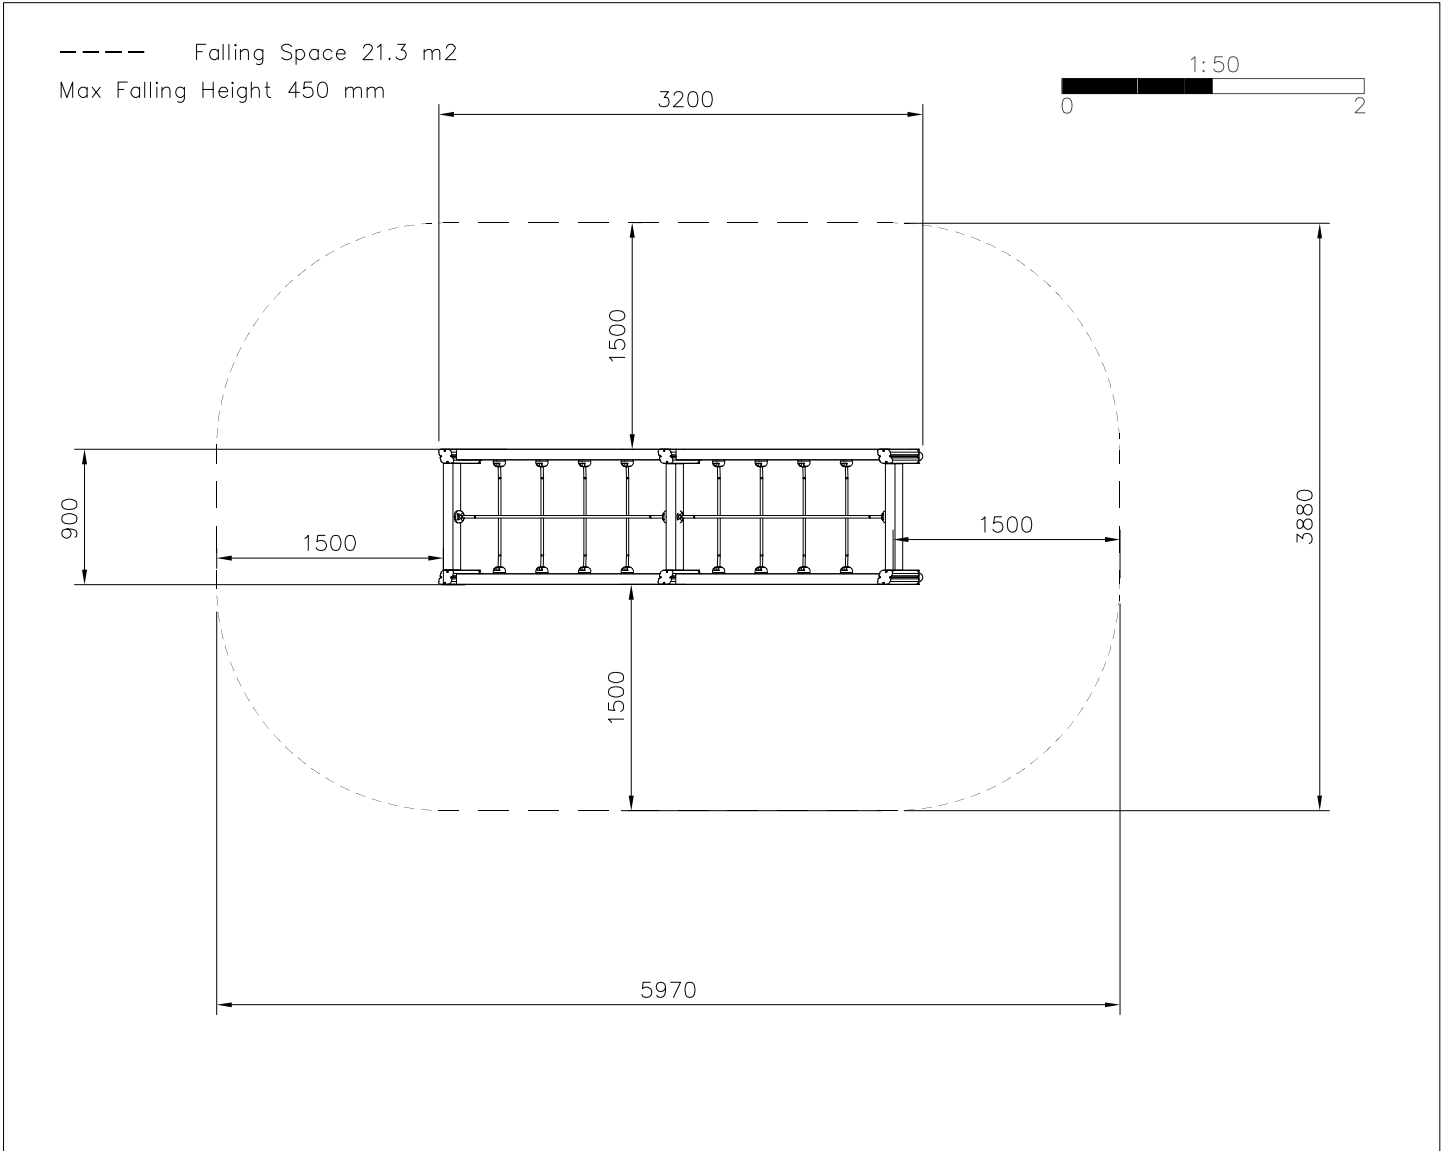

LAPPSET®

FINNO

A SENNUSOHJE
MONTERINGSANSVISNING
INSTALLATION INSTRUCTION
AUFBAUANLEITUNG
NOTICE D'INSTALLATION

DATE: 15.1.2025

QFL0271

DATE: 14.1.2025

702286	PCS	702339	PCS	705381-001	PCS	706512	PCS	706514	PCS	707893-303	PCS
	1		1		6		3		4		2
90x50		90x50		93x93x450		70x120x704		70x120x1504		755x1555	
707894	PCS	902487	PCS	903093	PCS	905104	PCS	909506	PCS	909521	PCS
	2		2		28		24		8		6
		65x65		Ø8x90		M10		Ø3.5x13			
	PCS		PCS		PCS		PCS		PCS		PCS
	PCS		PCS		PCS		PCS		PCS		PCS
	PCS		PCS		PCS		PCS		PCS		PCS
	PCS		PCS		PCS		PCS		PCS		PCS

DET 1	DET 2	DET 3	
