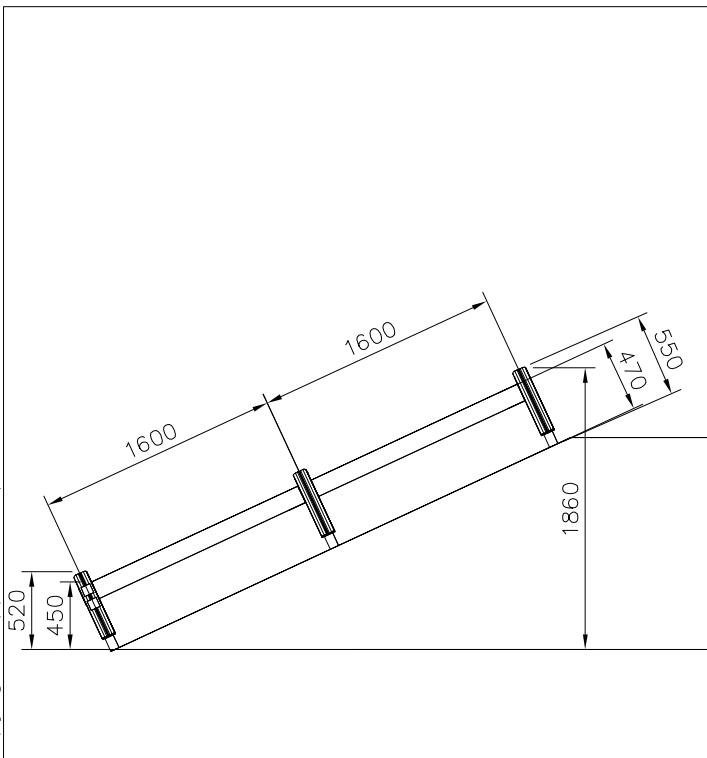

LAPPSET®

FINNO

A SENNUSOHJE
MONTERINGSANSVISNING
INSTALLATION INSTRUCTION
AUFBAUANLEITUNG
NOTICE D'INSTALLATION

DATE: 15.1.2025

QFL0271

DATE: 14.1.2025

702286	PCS	702339	PCS	705381-001	PCS	706512	PCS	706514	PCS	707893-303	PCS
	1		1		6		3		4		2
90x50		90x50		93x93x450		70x120x704		70x120x1504		755x1555	
707894	PCS	902487	PCS	903093	PCS	905104	PCS	909506	PCS	909521	PCS
	2		2		28		24		8		6
		65x65		Ø8x90		M10		Ø3.5x13			
	PCS		PCS		PCS		PCS		PCS		PCS
	PCS		PCS		PCS		PCS		PCS		PCS
	PCS		PCS		PCS		PCS		PCS		PCS
	PCS		PCS		PCS		PCS		PCS		PCS

DET 1	DET 2	DET 3	
