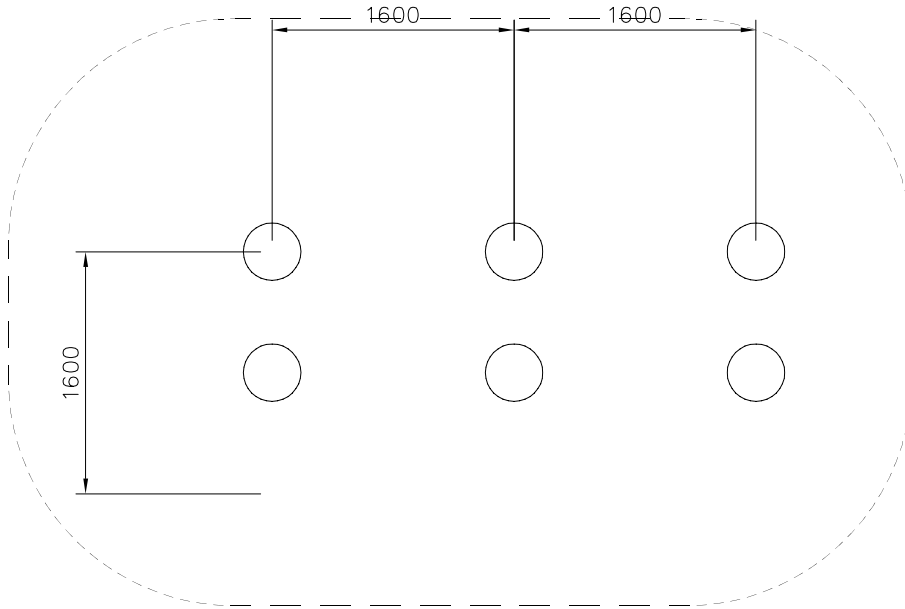

LAPPSET®

FINNO

A SENNUSOHJE
MONTERINGSANSVISNING
INSTALLATION INSTRUCTION
AUFBAUANLEITUNG
NOTICE D'INSTALLATION

DATE: 15.1.2025

QFL0271

DATE: 14.1.2025

702286	PCS	702339	PCS	705381-001	PCS	706512	PCS	706514	PCS	707893-303	PCS
	1		1		6		3		4		2
90x50		90x50		93x93x450		70x120x704		70x120x1504		755x1555	
707894	PCS	902487	PCS	903093	PCS	905104	PCS	909506	PCS	909521	PCS
	2		2		28		24		8		6
		65x65		Ø8x90		M10		Ø3.5x13			
	PCS		PCS		PCS		PCS		PCS		PCS
	PCS		PCS		PCS		PCS		PCS		PCS
	PCS		PCS		PCS		PCS		PCS		PCS
	PCS		PCS		PCS		PCS		PCS		PCS

DET 1	DET 2	DET 3	
