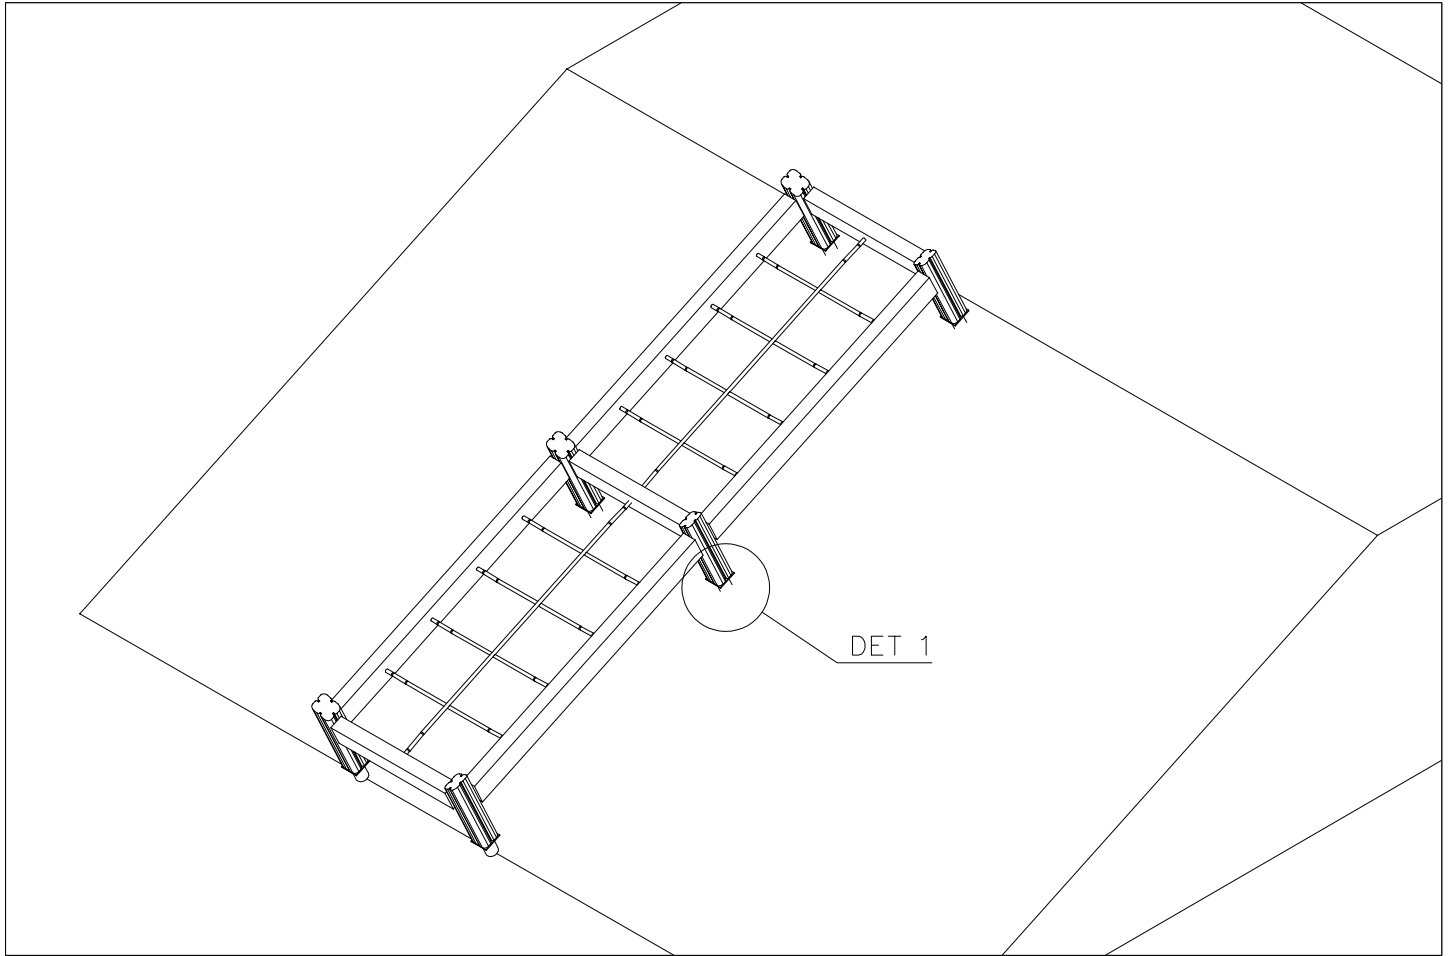

LAPPSET®

FINNO

A SENNUSOHJE
MONTERINGSANSVISNING
INSTALLATION INSTRUCTION
AUFBAUANLEITUNG
NOTICE D'INSTALLATION

DATE: 15.1.2025

QFL0271

DATE: 14.1.2025

702286	PCS	702339	PCS	705381-001	PCS	706512	PCS	706514	PCS	707893-303	PCS
	1		1		6		3		4		2
90x50		90x50		93x93x450		70x120x704		70x120x1504		755x1555	
707894	PCS	902487	PCS	903093	PCS	905104	PCS	909506	PCS	909521	PCS
	2		2		28		24		8		6
		65x65		Ø8x90		M10		Ø3.5x13			
	PCS		PCS		PCS		PCS		PCS		PCS
	PCS		PCS		PCS		PCS		PCS		PCS
	PCS		PCS		PCS		PCS		PCS		PCS
	PCS		PCS		PCS		PCS		PCS		PCS

DET 1	DET 2	DET 3	
