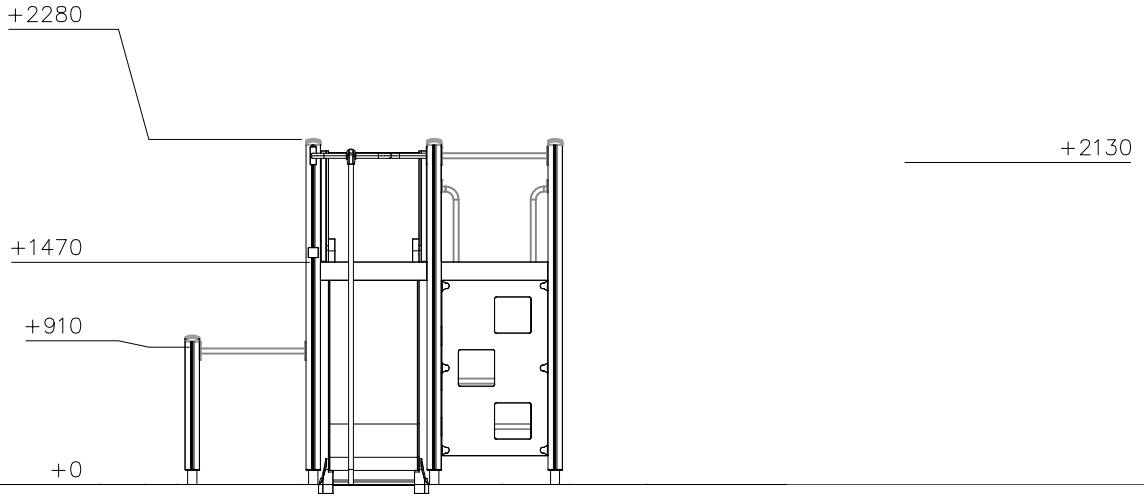

- EN/AS Impact Area 26.8 m²
- - - Falling Space 26.8 m²
Max Falling Height 1470 mm

DATE: 14.1.2025

008986	PCS 2	702286	PCS 1	706371-705	PCS 2	706439	PCS 7	706443	PCS 4	706450	PCS 1
											
750x750		65x65		15x345x750		L 704		32x45x702		600x381x2685	
706473-305	PCS 1	706484	PCS 6	706499	PCS 1	706505	PCS 2	706507-705	PCS 1	706531	PCS 7
											
+1470		93x93x2150		93x93x860		35x70x730					
706533	PCS 1	706535	PCS 2	706541	PCS 1	706542	PCS 1	706546	PCS 1	706558	PCS 1
											
706746	PCS 1	706748	PCS 1	707133	PCS 1	707732	PCS 6	900240	PCS 28	901868	PCS 3
											
45x640x701				10x80x745				Ø8x70		Ø34x598	
901879	PCS 2	901902	PCS 6	901916	PCS 1	903093	PCS 28	905138	PCS 7	905196	PCS 7
											
		30.7x60.9x100		L 650		Ø8x90		GRAY		GRAY	
907694-216	PCS 8	907695-216	PCS 1	907698-216	PCS 1	907701-216	PCS 6	909511	PCS 7	909519	PCS 8
											
40x120x704				L 2054				90x90x650		50x380x380	
980114	PCS 4	980131	PCS 28								
											
Ø4x20		Ø6x60									