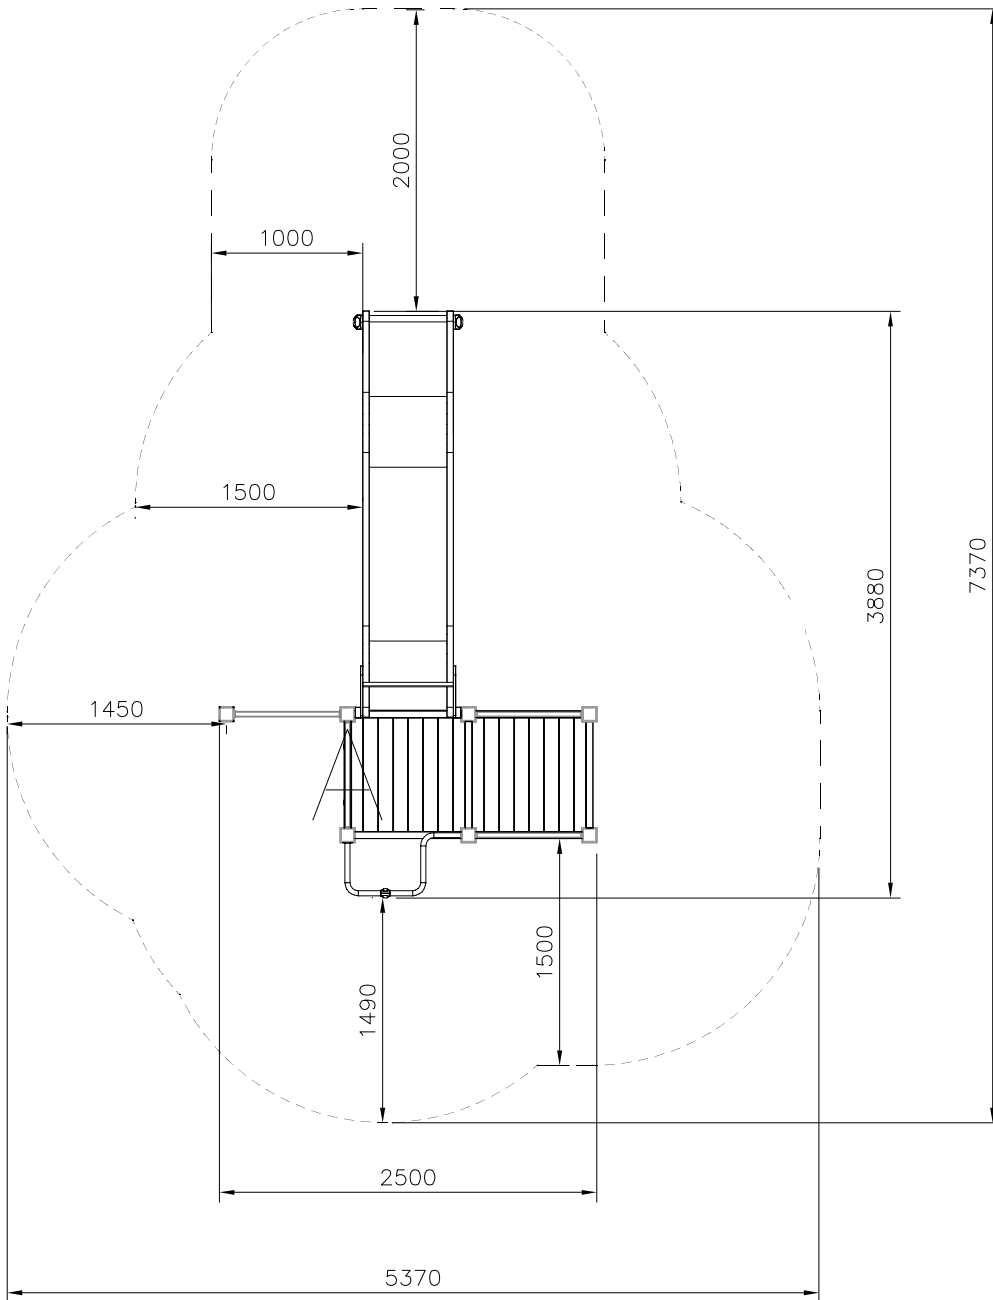

- EN/AS Impact Area 26.8 m²
- - - Falling Space 26.8 m²
Max Falling Height 1470 mm

DATE: 14.1.2025

008986	PCS 2	702286	PCS 1	706371-705	PCS 2	706439	PCS 7	706443	PCS 4	706450	PCS 1
											
750x750		65x65		15x345x750		L 704		32x45x702		600x381x2685	
706473-305	PCS 1	706484	PCS 6	706499	PCS 1	706505	PCS 2	706507-705	PCS 1	706531	PCS 7
											
+1470		93x93x2150		93x93x860		35x70x730					
706533	PCS 1	706535	PCS 2	706541	PCS 1	706542	PCS 1	706546	PCS 1	706558	PCS 1
											
706746	PCS 1	706748	PCS 1	707133	PCS 1	707732	PCS 6	900240	PCS 28	901868	PCS 3
											
45x640x701				10x80x745				Ø8x70		Ø34x598	
901879	PCS 2	901902	PCS 6	901916	PCS 1	903093	PCS 28	905138	PCS 7	905196	PCS 7
											
		30.7x60.9x100		L 650		Ø8x90		GRAY		GRAY	
907694-216	PCS 8	907695-216	PCS 1	907698-216	PCS 1	907701-216	PCS 6	909511	PCS 7	909519	PCS 8
											
40x120x704				L 2054				90x90x650		50x380x380	
980114	PCS 4	980131	PCS 28								
											
Ø4x20		Ø6x60									