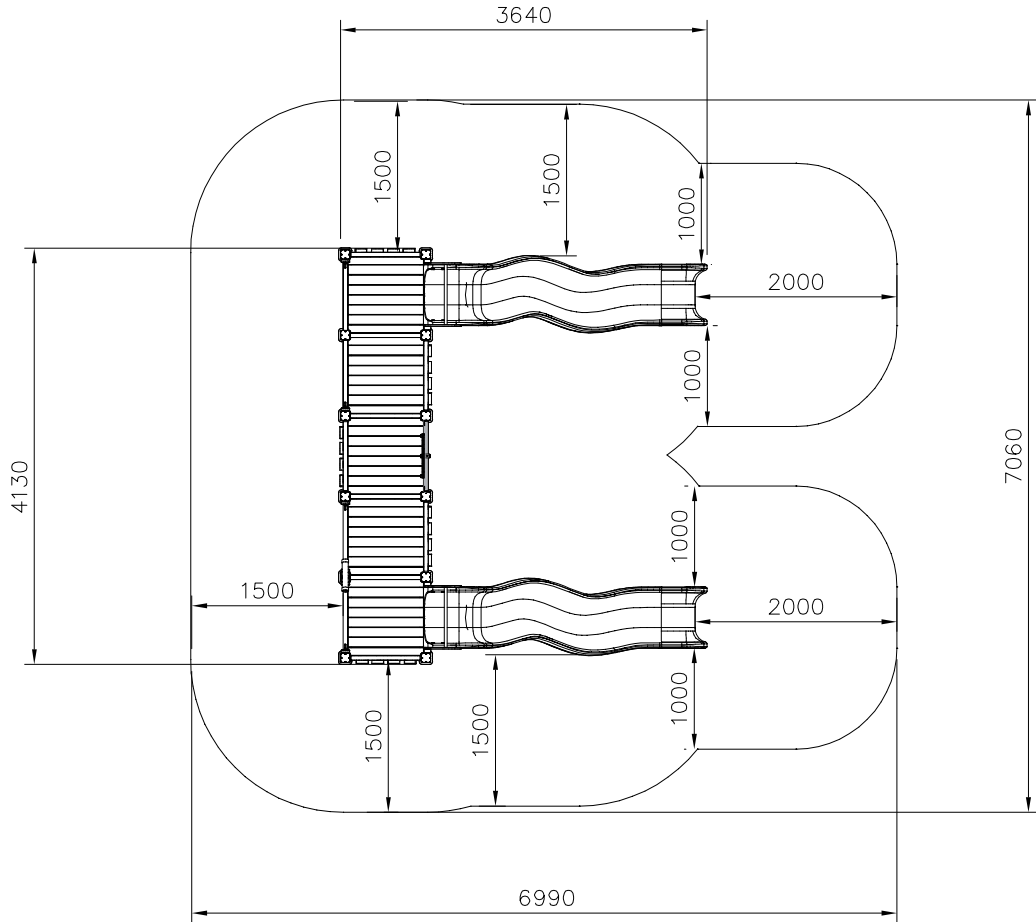

- EN/AS Impact Area 43.3 m<sup>2</sup>
- Falling Space 43.3 m<sup>2</sup>
- Max Falling Height 1000 mm

DET 1,2

① 903176	PCS	② 909850	PCS
	4		4
		M8x25	
③ 909256	PCS	④ 909633	PCS
	8		4
Ø16/8.4x1.6		M8	
⑤ 980123	PCS		PCS
	4		
Ø7x60			