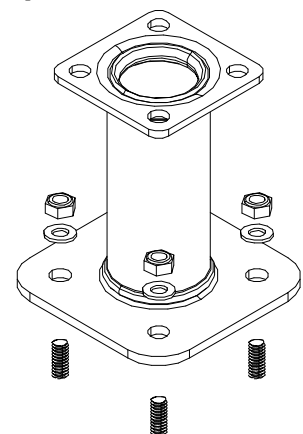

① 900240	PCS		PCS
	2		
Ø8x70			
	PCS		PCS
	PCS		PCS

○ 707302	PCS	○ 707303	PCS
	1		1
○ 707304	PCS	○ 707305	PCS
	1		1
	PCS		PCS

	PCS		PCS
	PCS		PCS

DET 1, 2, 3

① 909531	PCS	① 909513	PCS
	1		1
		60°	
① 909514	PCS	① 902056	PCS
	1		1
		75°	57°
① 902062	PCS		PCS
	1		
		70°	
	PCS		PCS
	PCS		PCS
② 909628	PCS		PCS
	4		
M10x100			

DET 1

M10x100

DET 2

DET 3

**LAPPSET®**  
**BETON FOUNDATION**

**FOOT**

DATE: 27.10.2015

**1(1)**