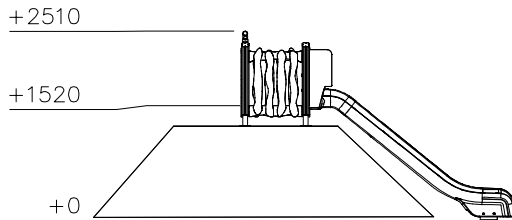

DATE: 13.1.2025

701898	PCS	702286	PCS	702339	PCS	705211-001	PCS	705230-001	PCS	705258-001	PCS
	11		1		1		11		5		5
		65x65		118x78		45x145x715					
705381-001	PCS	705511	PCS	706192-001	PCS	706505	PCS	706551	PCS	706560-705	PCS
	1		6		10		4		1		2
93x93x450				93x93x946		35x70x730				15x765x370	
706561-705	PCS	706766-705	PCS	706778	PCS	706981	PCS	707304	PCS	707585	PCS
	2		1		1		2		1		1
15x765x370						SLIDE 80M					
901868	PCS	903093	PCS	904451	PCS	905104	PCS	908021	PCS	909531	PCS
	2		44		2		44		4		1
Ø30x598		Ø8x90		+1470		M10		3x212x214		130x130x150	
980114	PCS	P11537-001	PCS		PCS		PCS		PCS		PCS
	8		1								
Ø4x20		93x93x860									
	PCS		PCS		PCS		PCS		PCS		PCS
	PCS		PCS		PCS		PCS		PCS		PCS

- EN/AS Impact Area 43.3 m<sup>2</sup>
- Falling Space 43.3 m<sup>2</sup>
- Max Falling Height 1000 mm

DET 1,2

① 903176	PCS	② 909850	PCS
	4		4
		M8x25	
③ 909256	PCS	④ 909633	PCS
	8		4
Ø16/8.4x1.6		M8	
⑤ 980123	PCS		PCS
	4		
Ø7x60			