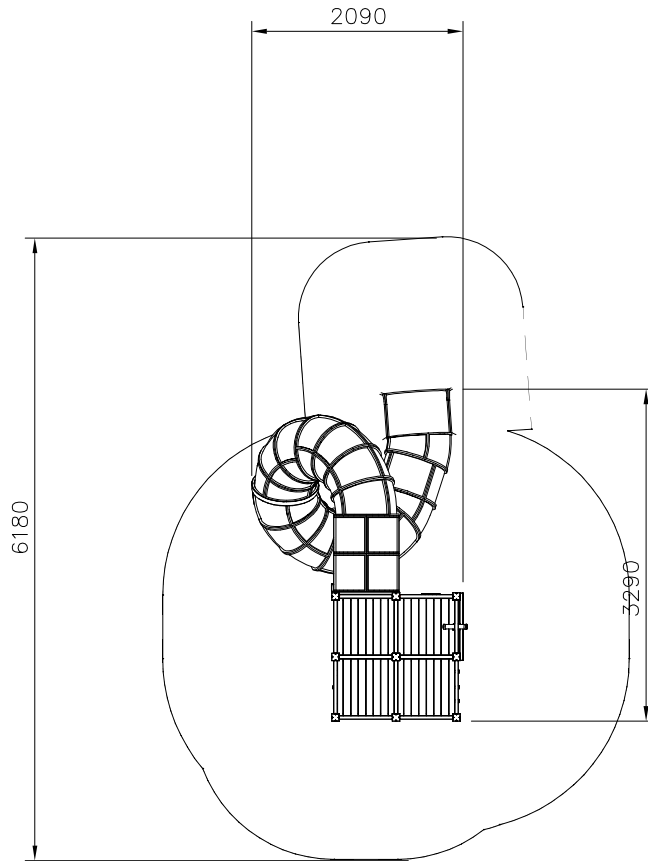

- EN/AS Impact Area 36.8 m²
- Falling Space 36.8 m²
Max Falling Height 1470 mm

DATE: 13.1.2025

008986	PCS	701401-604	PCS	702286	PCS	703338	PCS	706308-706	PCS	706436-706	PCS
	6		1		2		12		1		5
750x750		L 1250		65x65		L 704 H 95		10x640x702		10x640x702	
706439-604	PCS	706443	PCS	706461	PCS	706484-604	PCS	706507-706	PCS	706512-604	PCS
	25		12		2		11		1		2
L 704		32x45x702		15x400x703		93x93x2150				70x120x704	
706527-604	PCS	706531	PCS	706534	PCS	706535	PCS	706558	PCS	706766-706	PCS
	9		12		8		6		1		1
93x93x1600											
706778	PCS	707340	PCS	707386-706	PCS	707446	PCS	707450	PCS	707459-706	PCS
	1		1		1		1		1		2
		15x300x702		10x640x702						10x1200x702	
707461	PCS	707626-604	PCS	707732	PCS	709054	PCS	711535	PCS	711567	PCS
	4		1		10		1		1		1
		L 890									
711568	PCS	711569	PCS	900240	PCS	903093	PCS	903176	PCS	905104	PCS
	1		2		60		158		16		72
				Ø8x70		Ø8x90				M10	
905138	PCS	905196	PCS	905827	PCS	907694-216	PCS	907701-216	PCS	909256	PCS
	2		2		12		6		10		16
GRAY		GRAY		M8x20		L 704				Ø16/8.4x1.6	