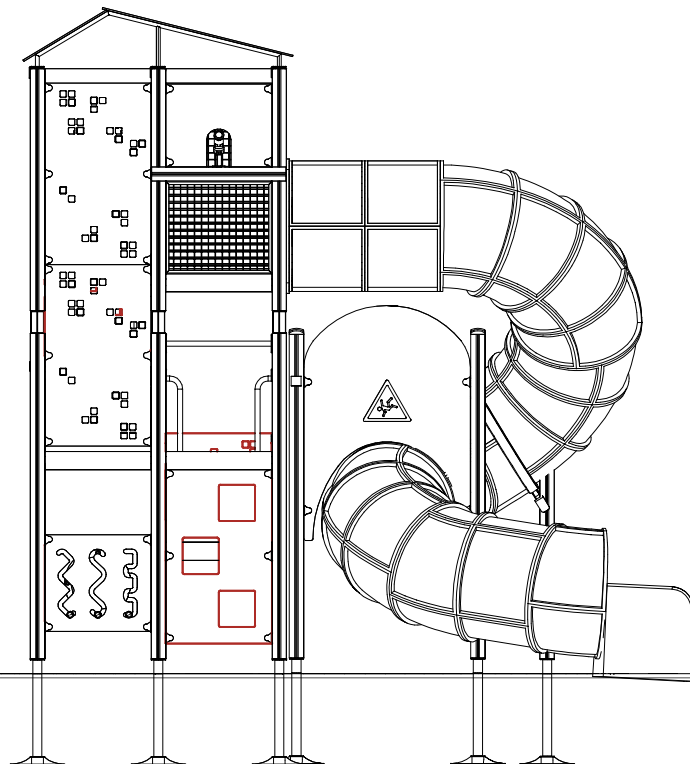

- EN/AS Impact Area 36.8 m²
- Falling Space 36.8 m²
Max Falling Height 1470 mm

DATE: 13.1.2025

008986	PCS	701401-604	PCS	702286	PCS	703338	PCS	706308-706	PCS	706436-706	PCS
	6		1		2		12		1		5
750x750		L 1250		65x65		L 704 H 95		10x640x702		10x640x702	
706439-604	PCS	706443	PCS	706461	PCS	706484-604	PCS	706507-706	PCS	706512-604	PCS
	25		12		2		11		1		2
L 704		32x45x702		15x400x703		93x93x2150				70x120x704	
706527-604	PCS	706531	PCS	706534	PCS	706535	PCS	706558	PCS	706766-706	PCS
	9		12		8		6		1		1
93x93x1600											
706778	PCS	707340	PCS	707386-706	PCS	707446	PCS	707450	PCS	707459-706	PCS
	1		1		1		1		1		2
		15x300x702		10x640x702						10x1200x702	
707461	PCS	707626-604	PCS	707732	PCS	709054	PCS	711535	PCS	711567	PCS
	4		1		10		1		1		1
		L 890									
711568	PCS	711569	PCS	900240	PCS	903093	PCS	903176	PCS	905104	PCS
	1		2		60		158		16		72
				Ø8x70		Ø8x90				M10	
905138	PCS	905196	PCS	905827	PCS	907694-216	PCS	907701-216	PCS	909256	PCS
	2		2		12		6		10		16
GRAY		GRAY		M8x20		L 704				Ø16/8.4x1.6	