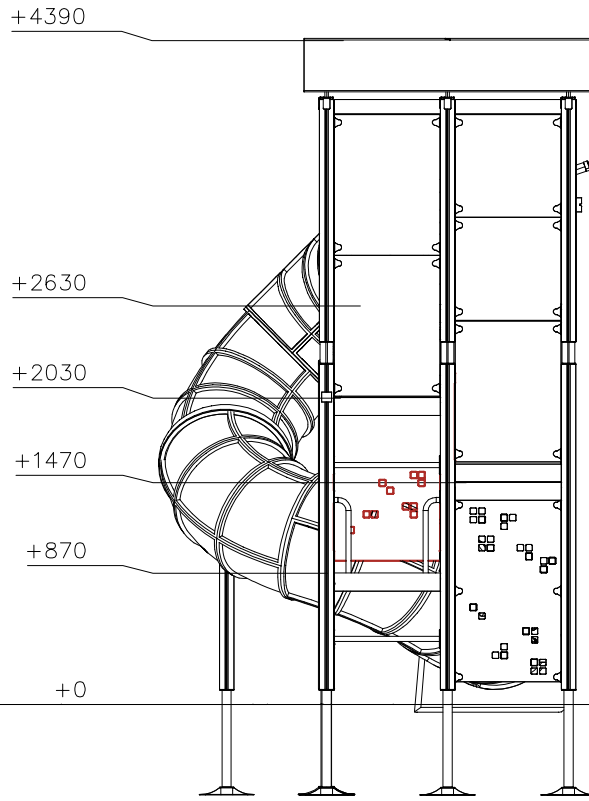

- EN/AS Impact Area 36.8 m²
- Falling Space 36.8 m²
Max Falling Height 1470 mm

DATE: 13.1.2025

008986	PCS	701401-604	PCS	702286	PCS	703338	PCS	706308-706	PCS	706436-706	PCS
	6		1		2		12		1		5
750x750		L 1250		65x65		L 704 H 95		10x640x702		10x640x702	
706439-604	PCS	706443	PCS	706461	PCS	706484-604	PCS	706507-706	PCS	706512-604	PCS
	25		12		2		11		1		2
L 704		32x45x702		15x400x703		93x93x2150				70x120x704	
706527-604	PCS	706531	PCS	706534	PCS	706535	PCS	706558	PCS	706766-706	PCS
	9		12		8		6		1		1
93x93x1600											
706778	PCS	707340	PCS	707386-706	PCS	707446	PCS	707450	PCS	707459-706	PCS
	1		1		1		1		1		2
		15x300x702		10x640x702						10x1200x702	
707461	PCS	707626-604	PCS	707732	PCS	709054	PCS	711535	PCS	711567	PCS
	4		1		10		1		1		1
		L 890									
711568	PCS	711569	PCS	900240	PCS	903093	PCS	903176	PCS	905104	PCS
	1		2		60		158		16		72
				Ø8x70		Ø8x90				M10	
905138	PCS	905196	PCS	905827	PCS	907694-216	PCS	907701-216	PCS	909256	PCS
	2		2		12		6		10		16
GRAY		GRAY		M8x20		L 704				Ø16/8.4x1.6	