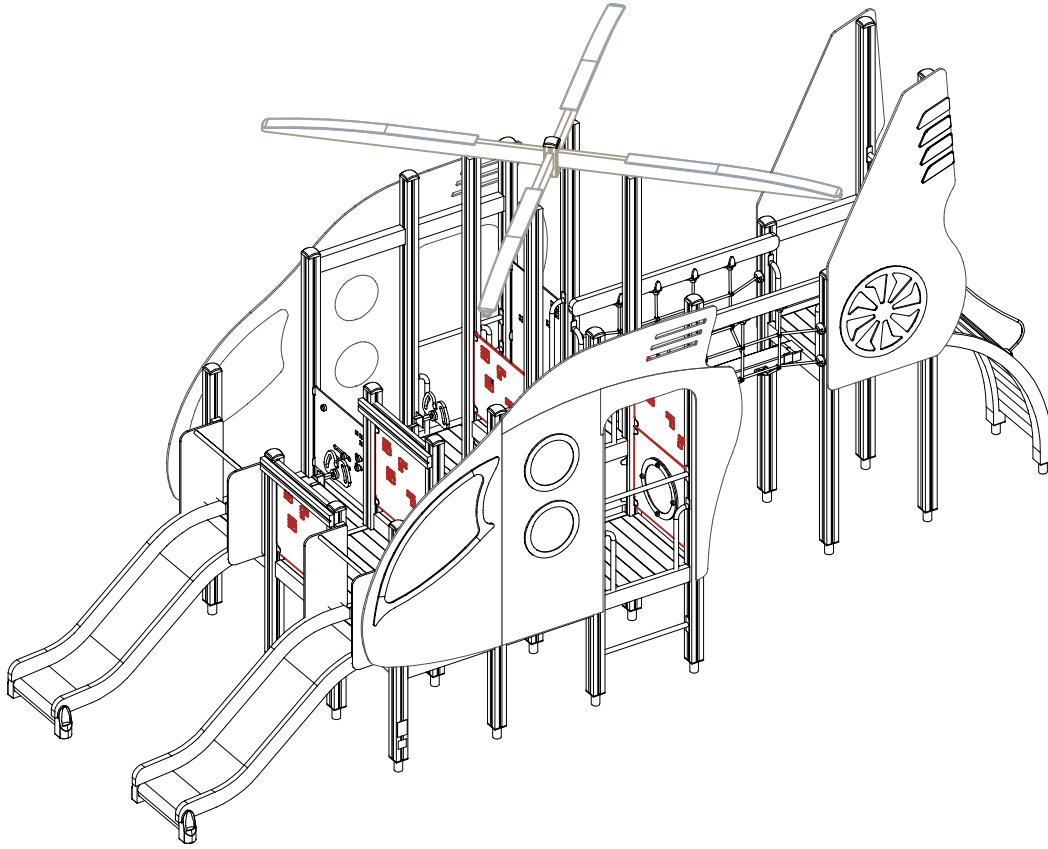

Max Falling Height 1470 mm

—— EN/AS Impact Area 48.5 m²
- - - - Falling Space 48.8 m²
- - - - Max Falling Height 1470 mm

DATE: 13.1.2025

008986	Pcs 10	701088	Pcs 1	701092	Pcs 1	702286	Pcs 1	702339	Pcs 1	704417-604	Pcs 4
											
750x750		45x645x1670		15x120x700		90x50		90x50		93x93x2900	
704944-604	Pcs 4	705705-706	Pcs 1	706371-706	Pcs 4	706436-706	Pcs 4	706439-604	Pcs 28	706443	Pcs 20
											
L 2000		10x640x702		15x345x750		10x640x702		L 704		32x45x702	
706452-604	Pcs 2	706461	Pcs 2	706484-604	Pcs 2	706505	Pcs 4	706511-604	Pcs 4	706512-604	Pcs 13
											
600x780x1470		15x400x703		93x93x2150		35x70x730		93x93x1870		70x120x704	
706518-604	Pcs 1	706519-604	Pcs 1	706521-305	Pcs 1	706527-604	Pcs 2	706531	Pcs 22	706533	Pcs 2
											
95x1005x1365		95x1005x1365		L 2080		93x93x1600		FASTENER KIT		FASTENER KIT	
706534	Pcs 7	706535	Pcs 10	706544	Pcs 1	706664-604	Pcs 2	706766-706	Pcs 1	706778	Pcs 1
											
FASTENER KIT		FASTENER KIT				93x93x2540				FASTENER KIT	
706790-604	Pcs 6	707133	Pcs 2	707302-702	Pcs 2	707340	Pcs 1	707401-606	Pcs 2	707407-305	Pcs 2
											
93x93x3500		10x80x745				15x300x702		45x120x1680		1540x800	
707410	Pcs 1	707411	Pcs 1	707449	Pcs 1	707459-	Pcs 1	707461	Pcs 1	707585	Pcs 2
											
				FASTENER KIT		10x1200x702				FASTENER KIT	

- EN/AS Impact Area 48.5 m²
- Falling Space 48.8 m²
- Max Falling Height 1470 mm

Max Falling Height 1470 mm