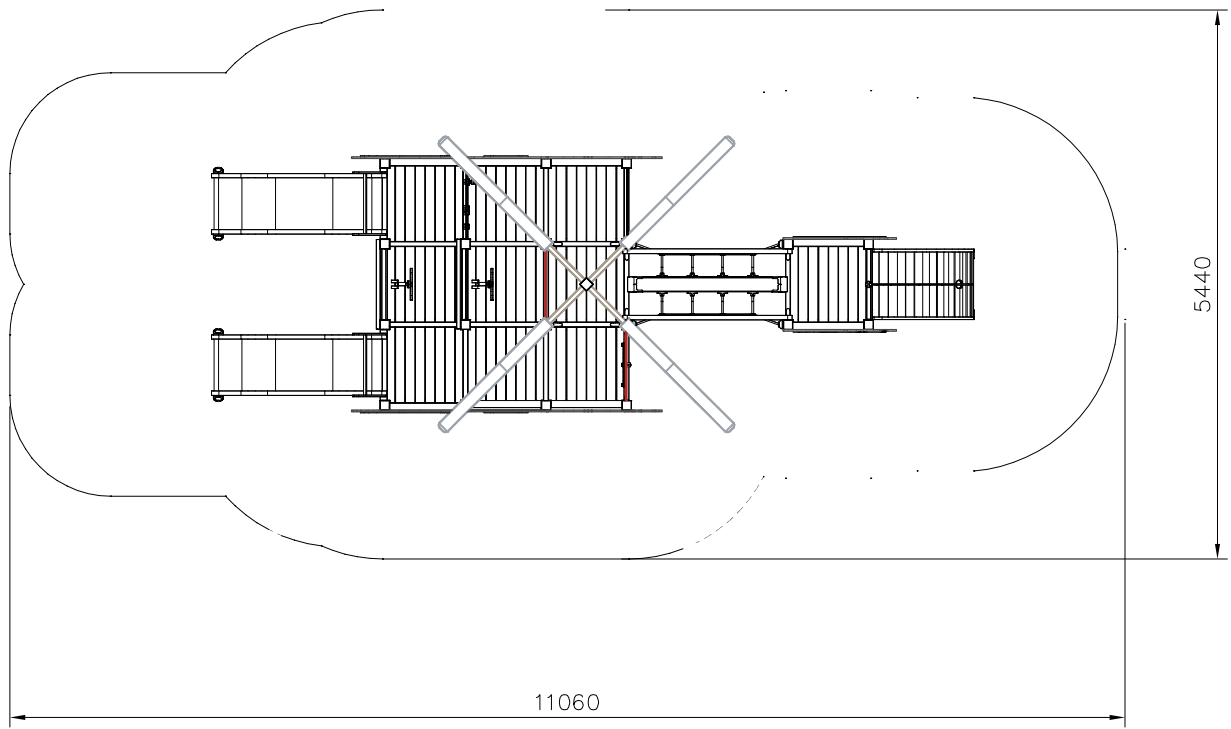

Max Falling Height 1470 mm

—— EN/AS Impact Area 48.5 m²
- - - - Falling Space 48.8 m²
- - - - Max Falling Height 1470 mm

DATE: 13.1.2025

008986	Pcs 10	701088	Pcs 1	701092	Pcs 1	702286	Pcs 1	702339	Pcs 1	704417-604	Pcs 4
											
750x750		45x645x1670		15x120x700		90x50		90x50		93x93x2900	
704944-604	Pcs 4	705705-706	Pcs 1	706371-706	Pcs 4	706436-706	Pcs 4	706439-604	Pcs 28	706443	Pcs 20
											
L 2000		10x640x702		15x345x750		10x640x702		L 704		32x45x702	
706452-604	Pcs 2	706461	Pcs 2	706484-604	Pcs 2	706505	Pcs 4	706511-604	Pcs 4	706512-604	Pcs 13
											
600x780x1470		15x400x703		93x93x2150		35x70x730		93x93x1870		70x120x704	
706518-604	Pcs 1	706519-604	Pcs 1	706521-305	Pcs 1	706527-604	Pcs 2	706531	Pcs 22	706533	Pcs 2
											
95x1005x1365		95x1005x1365		L 2080		93x93x1600		FASTENER KIT		FASTENER KIT	
706534	Pcs 7	706535	Pcs 10	706544	Pcs 1	706664-604	Pcs 2	706766-706	Pcs 1	706778	Pcs 1
											
FASTENER KIT		FASTENER KIT				93x93x2540				FASTENER KIT	
706790-604	Pcs 6	707133	Pcs 2	707302-702	Pcs 2	707340	Pcs 1	707401-606	Pcs 2	707407-305	Pcs 2
											
93x93x3500		10x80x745				15x300x702		45x120x1680		1540x800	
707410	Pcs 1	707411	Pcs 1	707449	Pcs 1	707459-	Pcs 1	707461	Pcs 1	707585	Pcs 2
											
				FASTENER KIT		10x1200x702				FASTENER KIT	

- EN/AS Impact Area 48.5 m²
- Falling Space 48.8 m²
- Max Falling Height 1470 mm

Max Falling Height 1470 mm