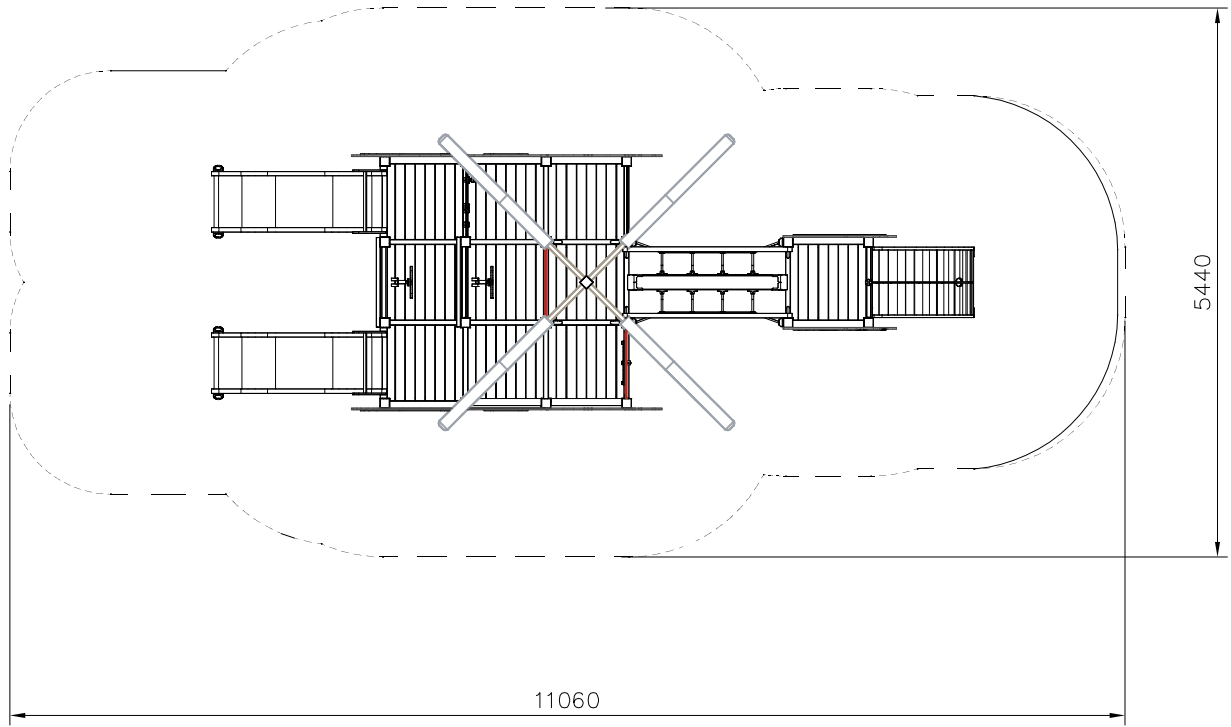

Max Falling Height 1470 mm

—— EN/AS Impact Area 48.5 m²
- - - - Falling Space 48.8 m²
- - - - Max Falling Height 1470 mm

DATE: 13.1.2025

008986	Pcs 10	701088	Pcs 1	701092	Pcs 1	702286	Pcs 1	702339	Pcs 1	704417-604	Pcs 4
											
750x750		45x645x1670		15x120x700		90x50		90x50		93x93x2900	
704944-604	Pcs 4	705705-706	Pcs 1	706371-706	Pcs 4	706436-706	Pcs 4	706439-604	Pcs 28	706443	Pcs 20
											
L 2000		10x640x702		15x345x750		10x640x702		L 704		32x45x702	
706452-604	Pcs 2	706461	Pcs 2	706484-604	Pcs 2	706505	Pcs 4	706511-604	Pcs 4	706512-604	Pcs 13
											
600x780x1470		15x400x703		93x93x2150		35x70x730		93x93x1870		70x120x704	
706518-604	Pcs 1	706519-604	Pcs 1	706521-305	Pcs 1	706527-604	Pcs 2	706531	Pcs 22	706533	Pcs 2
											
95x1005x1365		95x1005x1365		L 2080		93x93x1600		FASTENER KIT		FASTENER KIT	
706534	Pcs 7	706535	Pcs 10	706544	Pcs 1	706664-604	Pcs 2	706766-706	Pcs 1	706778	Pcs 1
											
FASTENER KIT		FASTENER KIT				93x93x2540				FASTENER KIT	
706790-604	Pcs 6	707133	Pcs 2	707302-702	Pcs 2	707340	Pcs 1	707401-606	Pcs 2	707407-305	Pcs 2
											
93x93x3500		10x80x745				15x300x702		45x120x1680		1540x800	
707410	Pcs 1	707411	Pcs 1	707449	Pcs 1	707459-	Pcs 1	707461	Pcs 1	707585	Pcs 2
											
				FASTENER KIT		10x1200x702				FASTENER KIT	

- EN/AS Impact Area 48.5 m²
- Falling Space 48.8 m²
- Max Falling Height 1470 mm

Max Falling Height 1470 mm