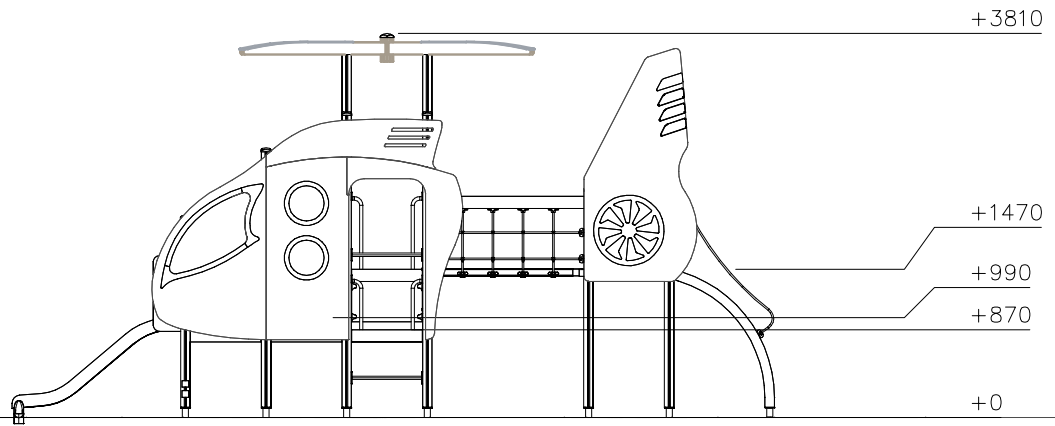

Max Falling Height 1470 mm

—— EN/AS Impact Area 48.5 m²
- - - - Falling Space 48.8 m²
- - - - Max Falling Height 1470 mm

DATE: 13.1.2025

008986	Pcs 10	701088	Pcs 1	701092	Pcs 1	702286	Pcs 1	702339	Pcs 1	704417-604	Pcs 4
											
750x750		45x645x1670		15x120x700		90x50		90x50		93x93x2900	
704944-604	Pcs 4	705705-706	Pcs 1	706371-706	Pcs 4	706436-706	Pcs 4	706439-604	Pcs 28	706443	Pcs 20
											
L 2000		10x640x702		15x345x750		10x640x702		L 704		32x45x702	
706452-604	Pcs 2	706461	Pcs 2	706484-604	Pcs 2	706505	Pcs 4	706511-604	Pcs 4	706512-604	Pcs 13
											
600x780x1470		15x400x703		93x93x2150		35x70x730		93x93x1870		70x120x704	
706518-604	Pcs 1	706519-604	Pcs 1	706521-305	Pcs 1	706527-604	Pcs 2	706531	Pcs 22	706533	Pcs 2
											
95x1005x1365		95x1005x1365		L 2080		93x93x1600		FASTENER KIT		FASTENER KIT	
706534	Pcs 7	706535	Pcs 10	706544	Pcs 1	706664-604	Pcs 2	706766-706	Pcs 1	706778	Pcs 1
											
FASTENER KIT		FASTENER KIT				93x93x2540				FASTENER KIT	
706790-604	Pcs 6	707133	Pcs 2	707302-702	Pcs 2	707340	Pcs 1	707401-606	Pcs 2	707407-305	Pcs 2
											
93x93x3500		10x80x745				15x300x702		45x120x1680		1540x800	
707410	Pcs 1	707411	Pcs 1	707449	Pcs 1	707459-	Pcs 1	707461	Pcs 1	707585	Pcs 2
											
				FASTENER KIT		10x1200x702				FASTENER KIT	

- EN/AS Impact Area 48.5 m²
- Falling Space 48.8 m²
- Max Falling Height 1470 mm

Max Falling Height 1470 mm