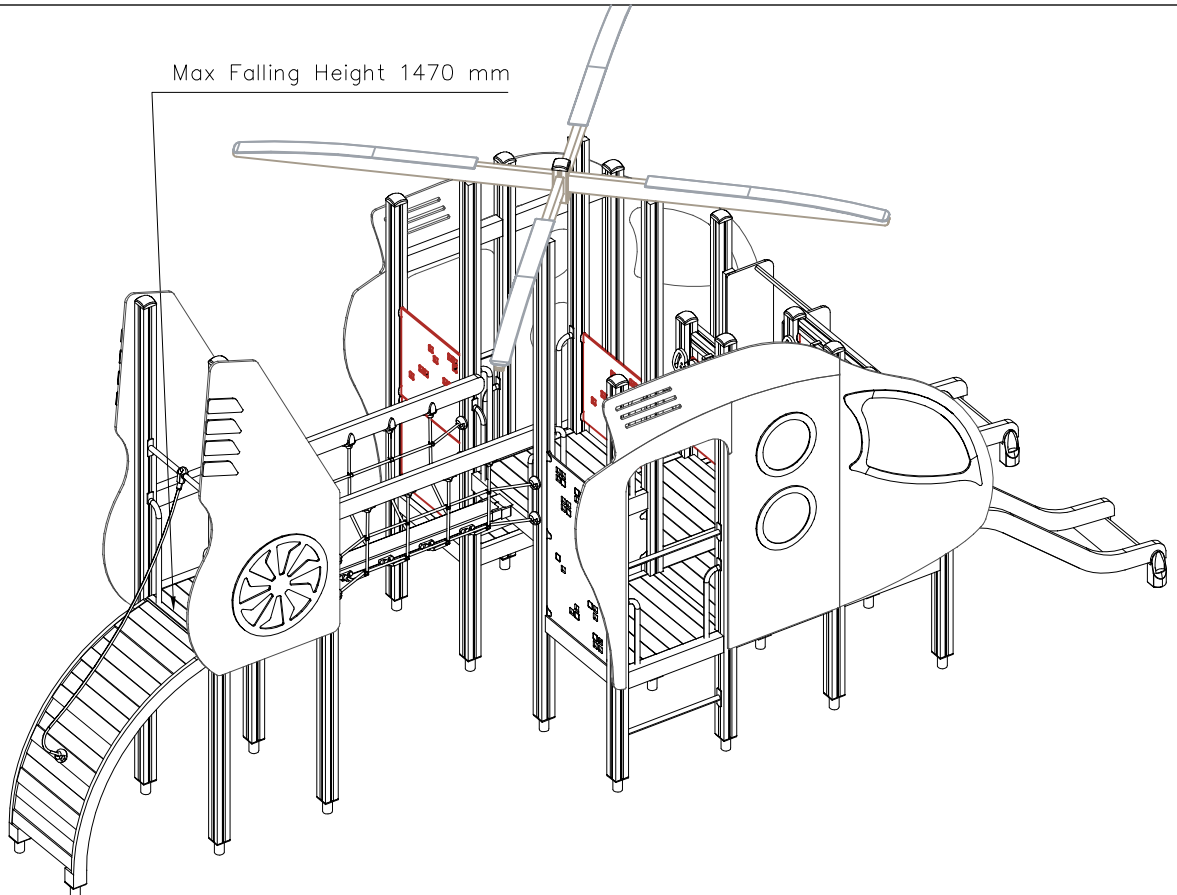

Max Falling Height 1470 mm

—— EN/AS Impact Area 48.5 m²
- - - - Falling Space 48.8 m²
- - - - Max Falling Height 1470 mm

DATE: 13.1.2025

008986	Pcs 10	701088	Pcs 1	701092	Pcs 1	702286	Pcs 1	702339	Pcs 1	704417-604	Pcs 4
											
750x750		45x645x1670		15x120x700		90x50		90x50		93x93x2900	
704944-604	Pcs 4	705705-706	Pcs 1	706371-706	Pcs 4	706436-706	Pcs 4	706439-604	Pcs 28	706443	Pcs 20
											
L 2000		10x640x702		15x345x750		10x640x702		L 704		32x45x702	
706452-604	Pcs 2	706461	Pcs 2	706484-604	Pcs 2	706505	Pcs 4	706511-604	Pcs 4	706512-604	Pcs 13
											
600x780x1470		15x400x703		93x93x2150		35x70x730		93x93x1870		70x120x704	
706518-604	Pcs 1	706519-604	Pcs 1	706521-305	Pcs 1	706527-604	Pcs 2	706531	Pcs 22	706533	Pcs 2
											
95x1005x1365		95x1005x1365		L 2080		93x93x1600		FASTENER KIT		FASTENER KIT	
706534	Pcs 7	706535	Pcs 10	706544	Pcs 1	706664-604	Pcs 2	706766-706	Pcs 1	706778	Pcs 1
											
FASTENER KIT		FASTENER KIT				93x93x2540				FASTENER KIT	
706790-604	Pcs 6	707133	Pcs 2	707302-702	Pcs 2	707340	Pcs 1	707401-606	Pcs 2	707407-305	Pcs 2
											
93x93x3500		10x80x745				15x300x702		45x120x1680		1540x800	
707410	Pcs 1	707411	Pcs 1	707449	Pcs 1	707459-	Pcs 1	707461	Pcs 1	707585	Pcs 2
											
				FASTENER KIT		10x1200x702				FASTENER KIT	

- EN/AS Impact Area 48.5 m²
- Falling Space 48.8 m²
- Max Falling Height 1470 mm

Max Falling Height 1470 mm