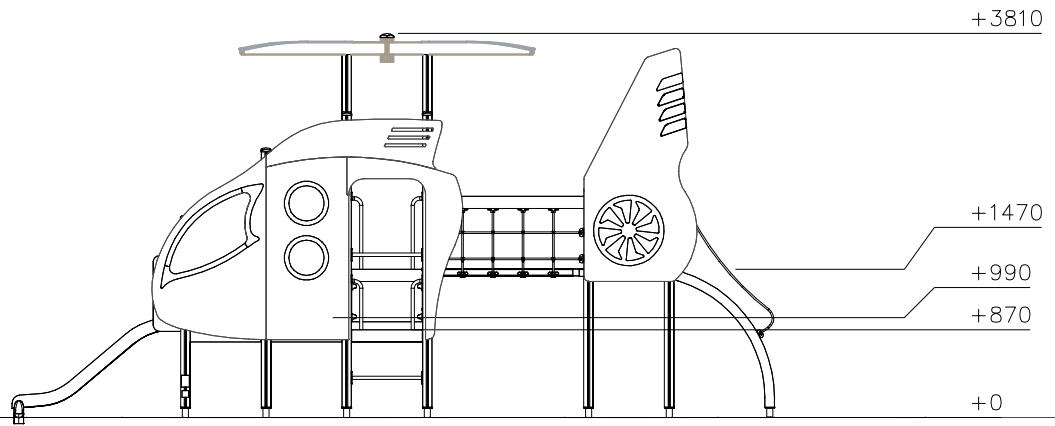

Max Falling Height 1470 mm

—— EN/AS Impact Area 48.5 m²
- - - - Falling Space 48.8 m²
- - - - Max Falling Height 1470 mm

DATE: 13.1.2025

008986	Pcs 10	701088	Pcs 1	701092	Pcs 1	702286	Pcs 1	702339	Pcs 1	704417-604	Pcs 4
											
750x750		45x645x1670		15x120x700		90x50		90x50		93x93x2900	
704944-604	Pcs 4	705705-706	Pcs 1	706371-706	Pcs 4	706436-706	Pcs 4	706439-604	Pcs 28	706443	Pcs 20
											
L 2000		10x640x702		15x345x750		10x640x702		L 704		32x45x702	
706452-604	Pcs 2	706461	Pcs 2	706484-604	Pcs 2	706505	Pcs 4	706511-604	Pcs 4	706512-604	Pcs 13
											
600x780x1470		15x400x703		93x93x2150		35x70x730		93x93x1870		70x120x704	
706518-604	Pcs 1	706519-604	Pcs 1	706521-305	Pcs 1	706527-604	Pcs 2	706531	Pcs 22	706533	Pcs 2
											
95x1005x1365		95x1005x1365		L 2080		93x93x1600		FASTENER KIT		FASTENER KIT	
706534	Pcs 7	706535	Pcs 10	706544	Pcs 1	706664-604	Pcs 2	706766-706	Pcs 1	706778	Pcs 1
											
FASTENER KIT		FASTENER KIT				93x93x2540				FASTENER KIT	
706790-604	Pcs 6	707133	Pcs 2	707302-702	Pcs 2	707340	Pcs 1	707401-606	Pcs 2	707407-305	Pcs 2
											
93x93x3500		10x80x745				15x300x702		45x120x1680		1540x800	
707410	Pcs 1	707411	Pcs 1	707449	Pcs 1	707459-	Pcs 1	707461	Pcs 1	707585	Pcs 2
											
				FASTENER KIT		10x1200x702				FASTENER KIT	

- EN/AS Impact Area 48.5 m²
- Falling Space 48.8 m²
- Max Falling Height 1470 mm

Max Falling Height 1470 mm