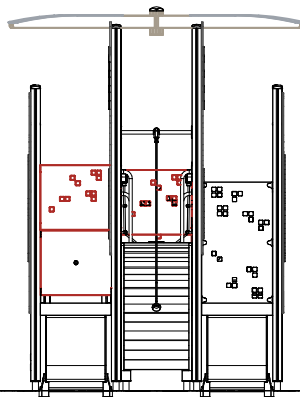

Max Falling Height 1470 mm

—— EN/AS Impact Area 48.5 m²
- - - - Falling Space 48.8 m²
- - - - Max Falling Height 1470 mm

DATE: 13.1.2025

008986	Pcs 10	701088	Pcs 1	701092	Pcs 1	702286	Pcs 1	702339	Pcs 1	704417-604	Pcs 4
											
750x750		45x645x1670		15x120x700		90x50		90x50		93x93x2900	
704944-604	Pcs 4	705705-706	Pcs 1	706371-706	Pcs 4	706436-706	Pcs 4	706439-604	Pcs 28	706443	Pcs 20
											
L 2000		10x640x702		15x345x750		10x640x702		L 704		32x45x702	
706452-604	Pcs 2	706461	Pcs 2	706484-604	Pcs 2	706505	Pcs 4	706511-604	Pcs 4	706512-604	Pcs 13
											
600x780x1470		15x400x703		93x93x2150		35x70x730		93x93x1870		70x120x704	
706518-604	Pcs 1	706519-604	Pcs 1	706521-305	Pcs 1	706527-604	Pcs 2	706531	Pcs 22	706533	Pcs 2
											
95x1005x1365		95x1005x1365		L 2080		93x93x1600		FASTENER KIT		FASTENER KIT	
706534	Pcs 7	706535	Pcs 10	706544	Pcs 1	706664-604	Pcs 2	706766-706	Pcs 1	706778	Pcs 1
											
FASTENER KIT		FASTENER KIT				93x93x2540				FASTENER KIT	
706790-604	Pcs 6	707133	Pcs 2	707302-702	Pcs 2	707340	Pcs 1	707401-606	Pcs 2	707407-305	Pcs 2
											
93x93x3500		10x80x745				15x300x702		45x120x1680		1540x800	
707410	Pcs 1	707411	Pcs 1	707449	Pcs 1	707459-	Pcs 1	707461	Pcs 1	707585	Pcs 2
											
				FASTENER KIT		10x1200x702				FASTENER KIT	