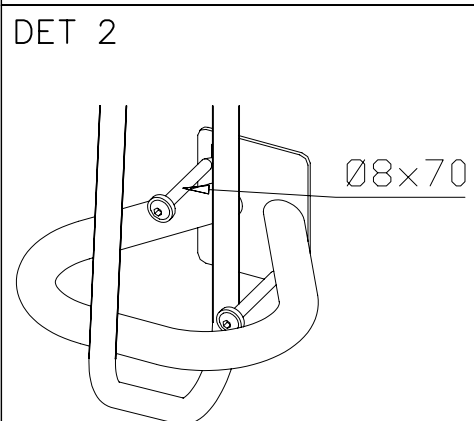

DET 1

DET 2

① 900240	PCS	② 902199	PCS
	6		1
Ø8x70		2214x373	
	PCS		PCS
	PCS		PCS
	PCS		PCS

①	909511	PCS	②	909519	PCS
		1			1
③	909637	PCS	④	909638	PCS
		4			8
	M10			Ø20/10.5	
⑤	909639	PCS			PCS
		4			
	M10x25				
		PCS			PCS
		PCS			PCS
		PCS			PCS
		PCS			PCS
		PCS			PCS

DET 1

**Tuotekyltti tulee tuotteen mukana yhdellä seuraavista tavoista:****1) Metallinen tuotekyltti ja kiinnitysruuvit**

- Kiinnitä tuotekyltti ruuveilla tolppaan noin 2 metrin korkeuteen kuvan 1 mukaisesti.