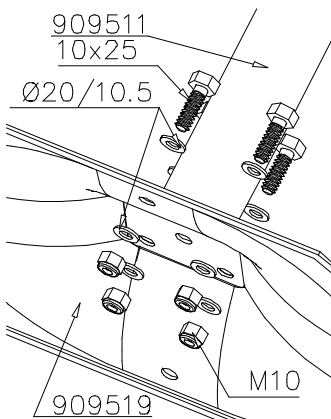

DET 1

DET 2

① 900240	PCS	② 902199	PCS
	6		1
Ø8x70		2214x373	
	PCS		PCS
	PCS		PCS
	PCS		PCS

①	909511	PCS	②	909519	PCS
		1			1
③	909637	PCS	④	909638	PCS
		4			8
	M10			Ø20/10.5	
⑤	909639	PCS			PCS
		4			
	M10x25				
		PCS			PCS
		PCS			PCS
		PCS			PCS
		PCS			PCS
		PCS			PCS

DET 1

**Tuotekyltti tulee tuotteen mukana yhdellä seuraavista tavoista:****1) Metallinen tuotekyltti ja kiinnitysruuvit**

- Kiinnitä tuotekyltti ruuveilla tolppaan noin 2 metrin korkeuteen kuvan 1 mukaisesti.