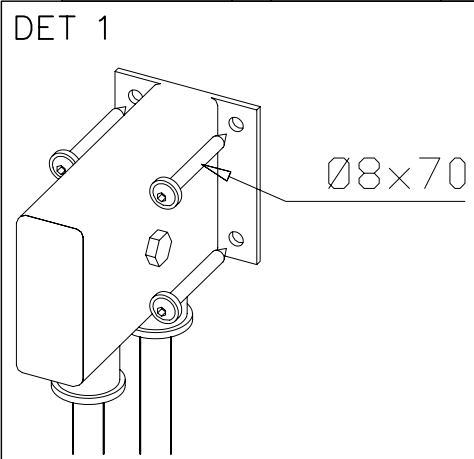

DET 1

DET 2

① 900240	PCS	② 902199	PCS
	6		1
Ø8x70		2214x373	
	PCS		PCS
	PCS		PCS
	PCS		PCS

①	909511	PCS	②	909519	PCS
		1			1
③	909637	PCS	④	909638	PCS
		4			8
	M10			Ø20/10.5	
⑤	909639	PCS			PCS
		4			
	M10x25				
		PCS			PCS
		PCS			PCS
		PCS			PCS
		PCS			PCS
		PCS			PCS

DET 1

**Tuotekyltti tulee tuotteen mukana yhdellä seuraavista tavoista:****1) Metallinen tuotekyltti ja kiinnitysruuvit**

- Kiinnitä tuotekyltti ruuveilla tolppaan noin 2 metrin korkeuteen kuvan 1 mukaisesti.