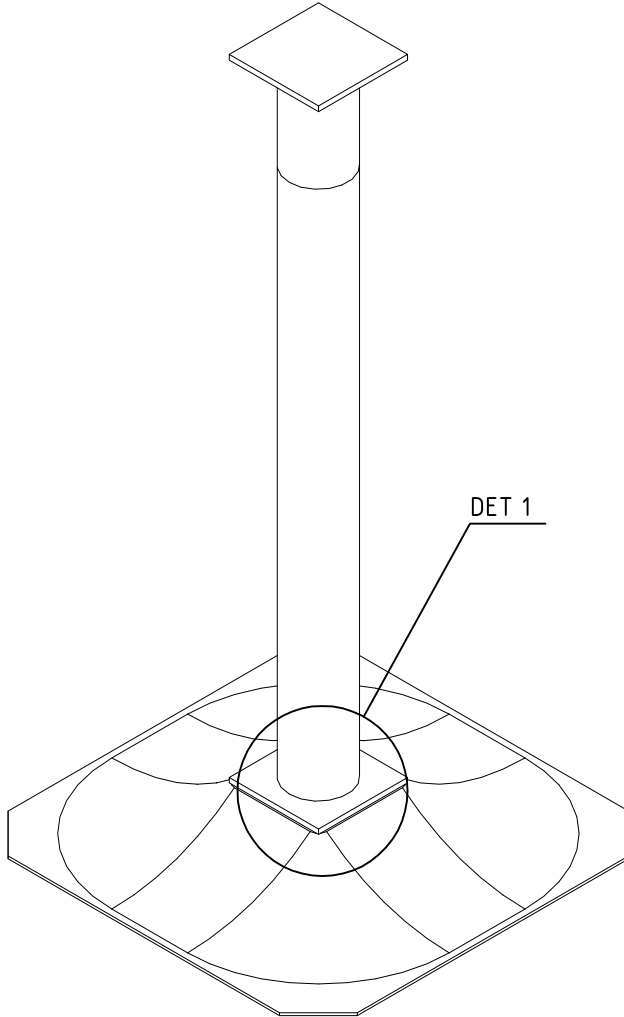

DET 1

DET 2

① 900240	PCS	② 902199	PCS
	6		1
Ø8x70		2214x373	
	PCS		PCS
	PCS		PCS
	PCS		PCS

①	909511	PCS	②	909519	PCS
		1			1
③	909637	PCS	④	909638	PCS
		4			8
	M10			Ø20/10.5	
⑤	909639	PCS			PCS
		4			
	M10x25				
		PCS			PCS
		PCS			PCS
		PCS			PCS
		PCS			PCS
		PCS			PCS

DET 1

**Tuotekyltti tulee tuotteen mukana yhdellä seuraavista tavoista:****1) Metallinen tuotekyltti ja kiinnitysruuvit**

- Kiinnitä tuotekyltti ruuveilla tolppaan noin 2 metrin korkeuteen kuvan 1 mukaisesti.