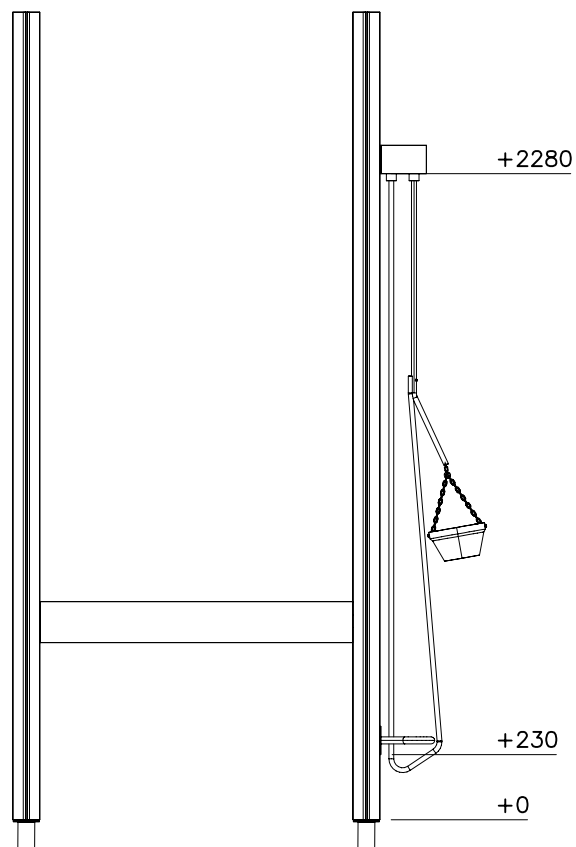

DET 1

DET 2

DET 3

① 900240	PCS	② 707304	PCS
	2		1
Ø8x70			
	PCS	③ 909256	PCS
			2
		Ø16/8.4	
	PCS		PCS
	PCS		PCS
	PCS		PCS
	PCS		PCS
	PCS		PCS
	PCS		PCS

DET 1

①	980128	PCS	②	903093	PCS
		4			6
	Ø7x40			Ø8x90	
③	709406	PCS	④	709350	PCS
		1			1
	45x224x702			20x154x200	
		PCS	⑤	709400	PCS
					1
				20x154x200	
		PCS			PCS
		PCS			PCS
		PCS			PCS
		PCS			PCS
		PCS			PCS

DET 1

DET 2

① 900240	PCS	② 902199	PCS
	6		1
Ø8x70		2214x373	
	PCS		PCS
	PCS		PCS
	PCS		PCS

①	909511	PCS	②	909519	PCS
		1			1
③	909637	PCS	④	909638	PCS
		4			8
	M10			Ø20/10.5	
⑤	909639	PCS			PCS
		4			
	M10x25				
		PCS			PCS
		PCS			PCS
		PCS			PCS
		PCS			PCS
		PCS			PCS

DET 1

**Tuotekyltti tulee tuotteen mukana yhdellä seuraavista tavoista:****1) Metallinen tuotekyltti ja kiinnitysruuvit**

- Kiinnitä tuotekyltti ruuveilla tolppaan noin 2 metrin korkeuteen kuvan 1 mukaisesti.