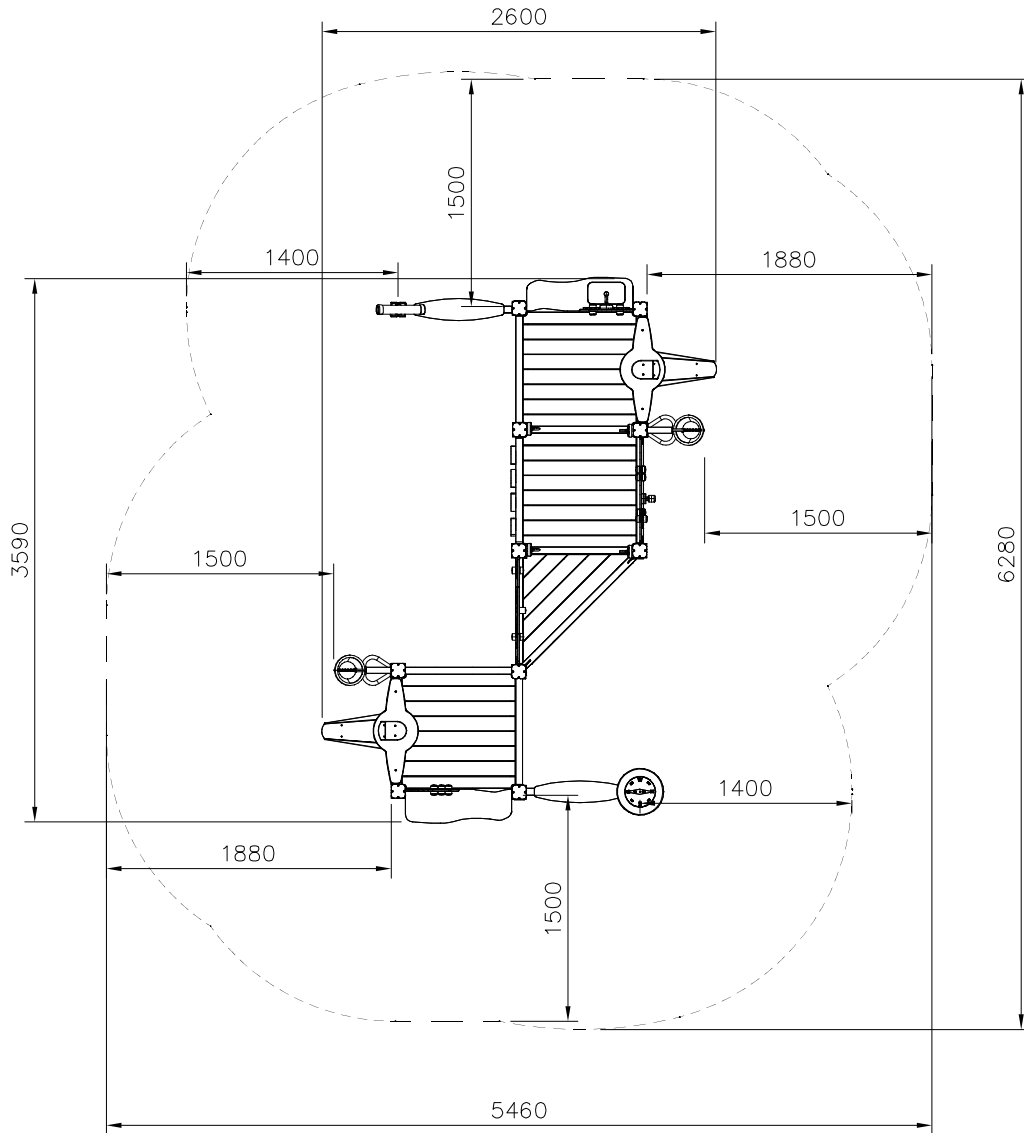

----- Falling Space 28.4 m²
Max Falling Height 450 mm

DATE: 7.1.2025

008985	PCS	701959	PCS	702286	PCS	705211-614	PCS	705220-614	PCS	705230-614	PCS
	1		2		2		11		2		1
32x714x714				65x65		45x145x715		93x93x2446			
705258-614	PCS	705511	PCS	706192-614	PCS	706453-707	PCS	706508	PCS	706512	PCS
	3		4		4		2		3		2
				93x93x946		15x145x600		32x45x650		70x120x704	
706531	PCS	706537	PCS	706577	PCS	706778	PCS	707303-701	PCS	707331	PCS
	2		1		2		2		1		2
				93x93x600						93x93x470	
707585	PCS	708746-614	PCS	709350-705	PCS	709351-707	PCS	709358-707	PCS	709372-707	PCS
	1		4		1		1		1		1
		45x120x724		20x154x200		423x351		79x640x702		423x351	
709374	PCS	709400-705	PCS	709402	PCS	709403-707	PCS	709476	PCS	711371-614	PCS
	1		1		2		1		1		4
45x224x702		20x154x200				132x640x702				93x93x1200	
711534-614	PCS	711535	PCS	711629-614	PCS	900240	PCS	903093	PCS	905104	PCS
	1		1		1		8		68		40
								Ø8x90		M10	
907724	PCS	909300	PCS	909511	PCS	909519	PCS	909521	PCS	909633	PCS
	4		8		2		2		10		8
		M8x20		90x90x650		50x380x380				M8	

DATE: 7.1.2025

980114	PCS	980123	PCS	980128	PCS	P16225-707	PCS	P16226-707	PCS		PCS
	8		8		4		2		2		
Ø4x20		Ø7x60		Ø7x40							
	PCS		PCS		PCS		PCS		PCS		PCS
	PCS		PCS		PCS		PCS		PCS		PCS
	PCS		PCS		PCS		PCS		PCS		PCS
	PCS		PCS		PCS		PCS		PCS		PCS
	PCS		PCS		PCS		PCS		PCS		PCS