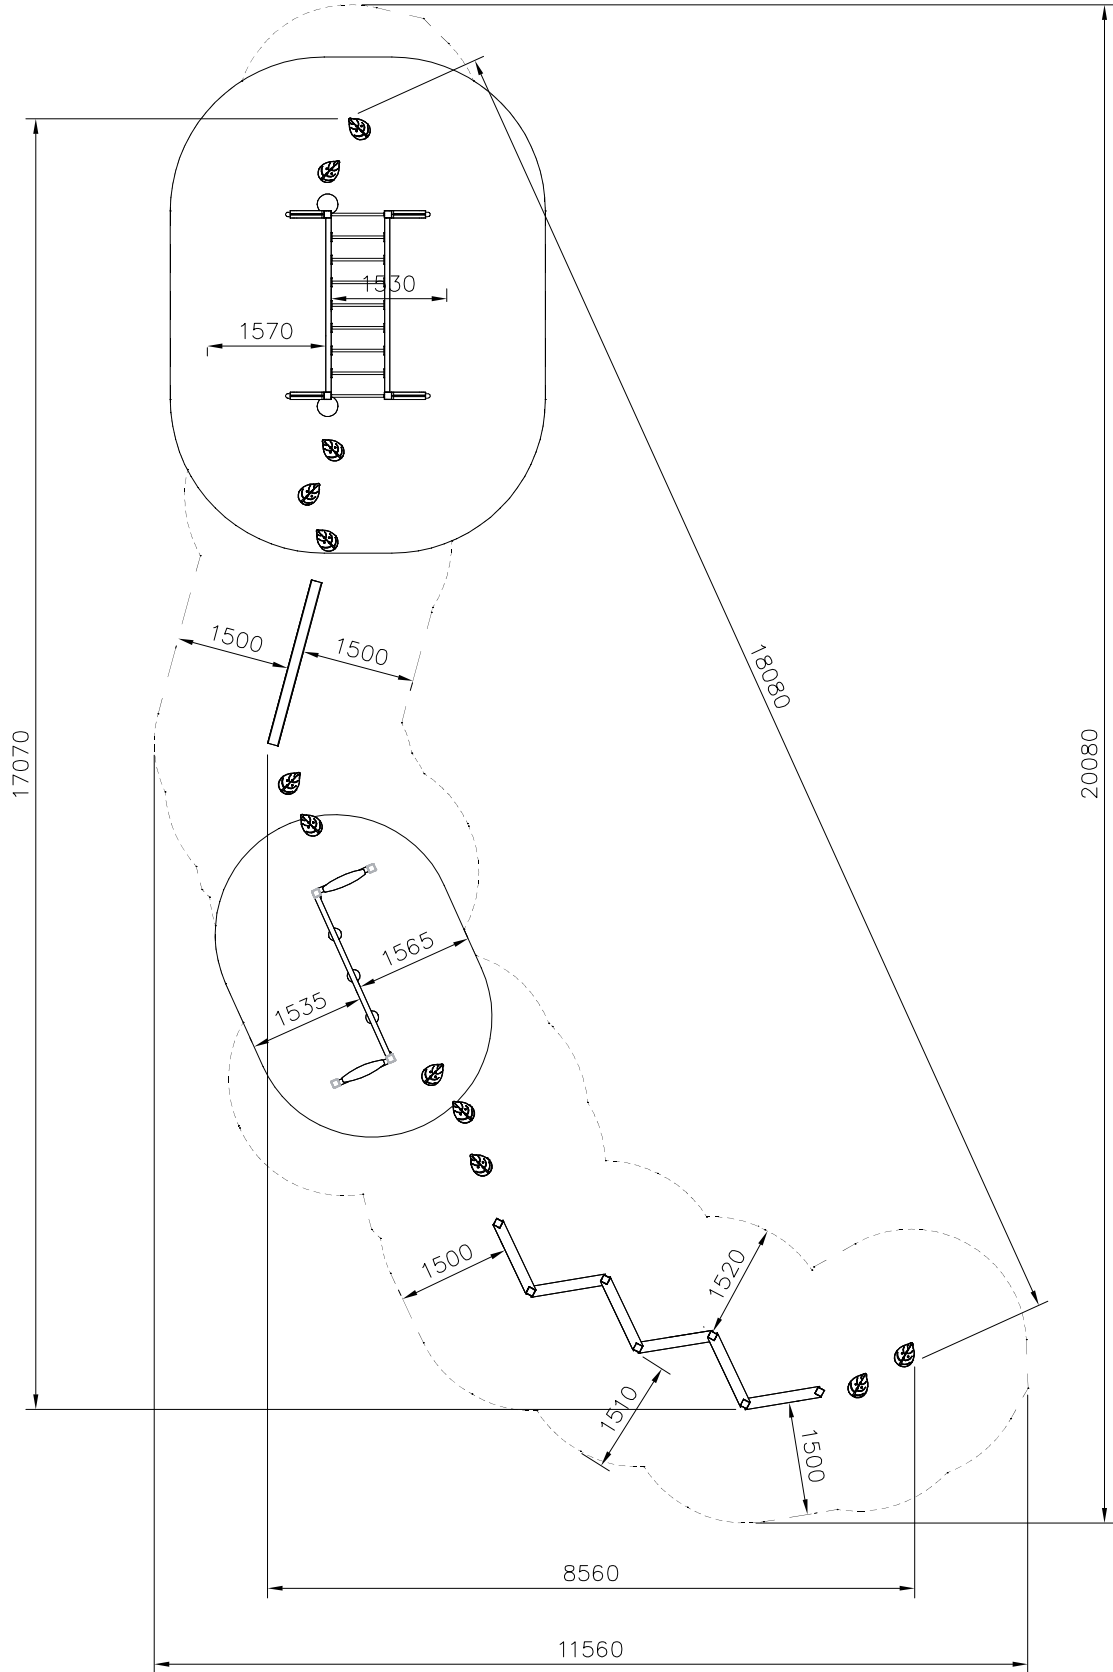

- EN/AS Impact Area 42.2 m²
- - - Falling Space 90.5 m²
- Max Falling Height 1295 mm

DATE: 7.1.2025

008971	PCS 6	175022	PCS 1	702286	PCS 4	704917-305	PCS 1	706453	PCS 2	706466	PCS 7
		 		 LAPPSET Group Ltd www.lappset.com P.O. Box 1000 00010 Helsinki, Finland Tel: +358 9 2525 2000 E-mail: info@lappset.com							
				65x65				15x145x600		L 1025	
706481-705	PCS 4	706512	PCS 2	706531	PCS 8	706662	PCS 4	706669	PCS 2	707294	PCS 3
				 FASTENER KIT							
83x83x10		70x120x704				93x93x2600		93x93x2400		70x120x2304	
707331	PCS 2	707455	PCS 1	707696-704	PCS 2	707729	PCS 2	900240	PCS 36	901487	PCS 48
											
93x93x470				15x265x275				Ø8x70		M10x40	
902086	PCS 2	903093	PCS 20	905051	PCS 8	905104	PCS 64	905138	PCS 11	905196	PCS 11
											
148x172x254		Ø8x90		Ø24/8.5		M10		GRAY		GRAY	
907694-216	PCS 9	909231	PCS 4	909233	PCS 4	909238	PCS 24	909511	PCS 8	909519	PCS 15
											
L 704		8x130		8x100		8x90		90x90x650		50x380x380	
909521	PCS 16	909637	PCS 48	980107	PCS 8	980114	PCS 16	980123	PCS 8	980131	PCS 44
 											
		Ø20/10,5		Ø6x60		Ø4x20		Ø7x60		Ø6x60	
980151	PCS 24	P00109	PCS 4	P03805	PCS 12						
											
Ø16/8.4		L 840		20x250x350							