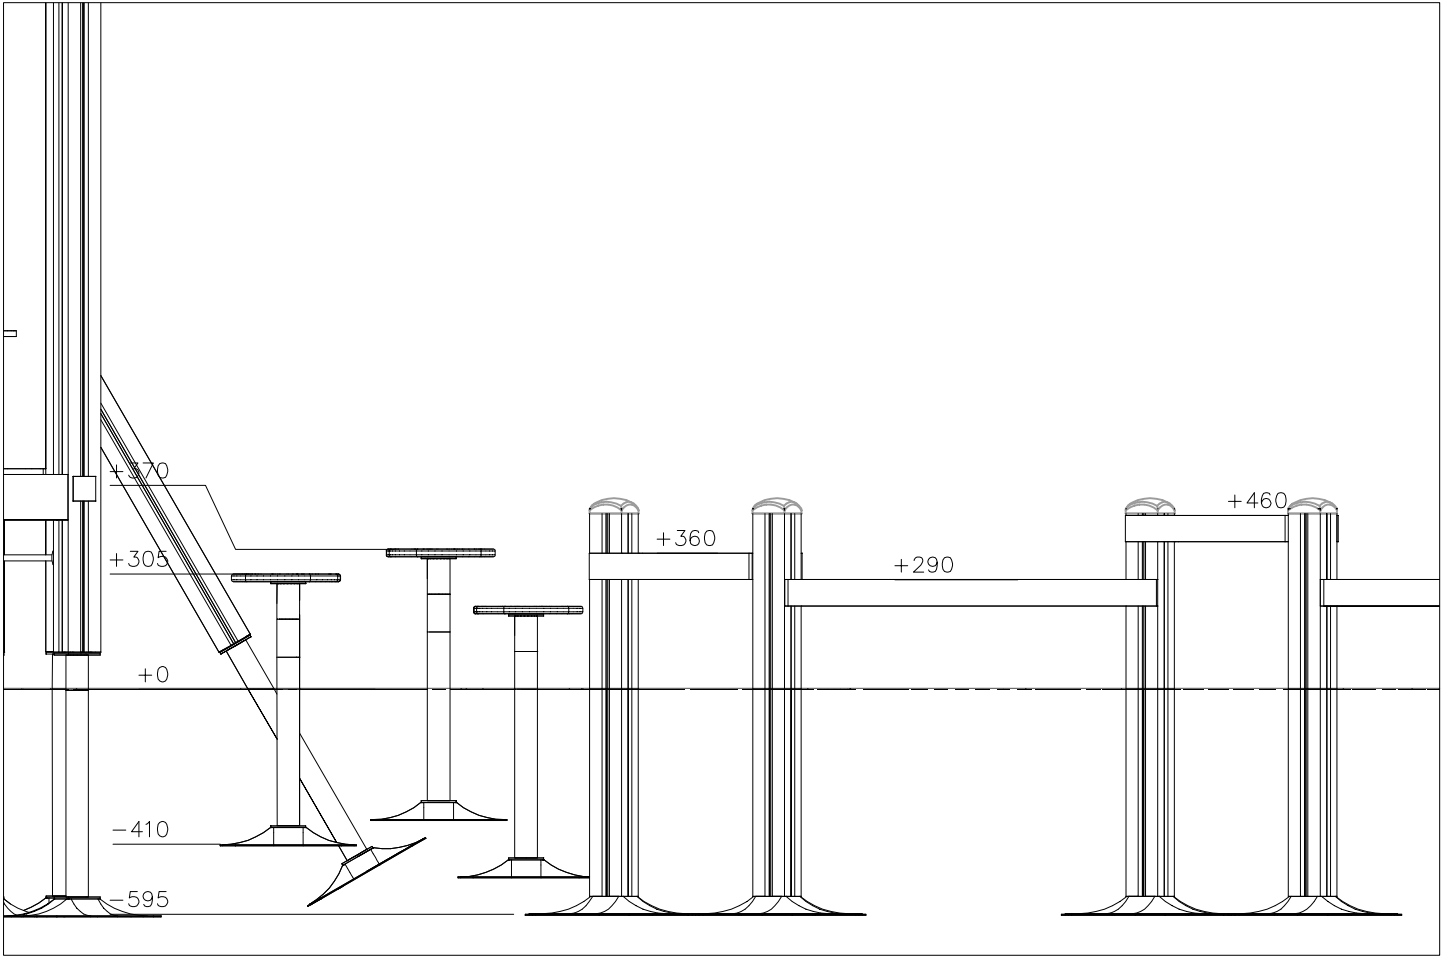

- EN/AS Impact Area 42.2 m²
- - - Falling Space 90.5 m²
- Max Falling Height 1295 mm

DATE: 7.1.2025

008971	PCS 6	175022	PCS 1	702286	PCS 4	704917-305	PCS 1	706453	PCS 2	706466	PCS 7
		 		 LAPPSET Group Ltd www.lappset.com P.O. Box 1000 00010 Helsinki, Finland Tel: +358 9 2525 2000 E-mail: info@lappset.com							
				65x65				15x145x600		L 1025	
706481-705	PCS 4	706512	PCS 2	706531	PCS 8	706662	PCS 4	706669	PCS 2	707294	PCS 3
				 FASTENER KIT							
83x83x10		70x120x704				93x93x2600		93x93x2400		70x120x2304	
707331	PCS 2	707455	PCS 1	707696-704	PCS 2	707729	PCS 2	900240	PCS 36	901487	PCS 48
											
93x93x470				15x265x275				Ø8x70		M10x40	
902086	PCS 2	903093	PCS 20	905051	PCS 8	905104	PCS 64	905138	PCS 11	905196	PCS 11
											
148x172x254		Ø8x90		Ø24/8.5		M10		GRAY		GRAY	
907694-216	PCS 9	909231	PCS 4	909233	PCS 4	909238	PCS 24	909511	PCS 8	909519	PCS 15
											
L 704		8x130		8x100		8x90		90x90x650		50x380x380	
909521	PCS 16	909637	PCS 48	980107	PCS 8	980114	PCS 16	980123	PCS 8	980131	PCS 44
 											
		Ø20/10,5		Ø6x60		Ø4x20		Ø7x60		Ø6x60	
980151	PCS 24	P00109	PCS 4	P03805	PCS 12						
											
Ø16/8.4		L 840		20x250x350							