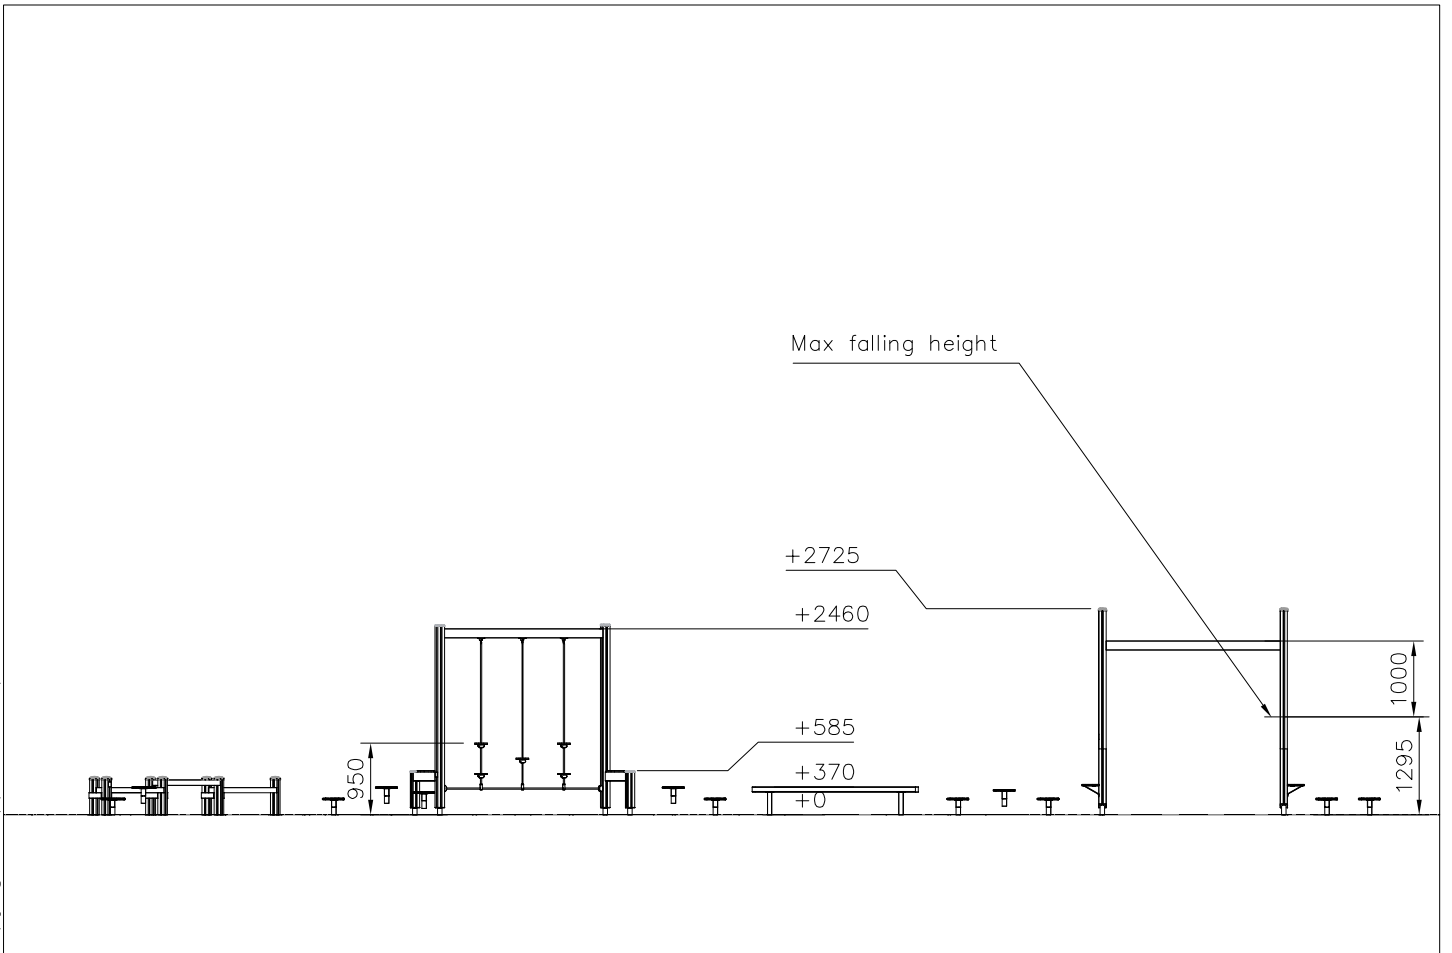

- EN/AS Impact Area 42.2 m²
- - - Falling Space 90.5 m²
- Max Falling Height 1295 mm

DATE: 7.1.2025

008971	PCS 6	175022	PCS 1	702286	PCS 4	704917-305	PCS 1	706453	PCS 2	706466	PCS 7
		 		 LAPPSET Group Ltd www.lappset.com P.O. Box 1000 00010 Helsinki, Finland Tel: +358 9 2525 2000 E-mail: info@lappset.com							
				65x65				15x145x600		L 1025	
706481-705	PCS 4	706512	PCS 2	706531	PCS 8	706662	PCS 4	706669	PCS 2	707294	PCS 3
				 FASTENER KIT							
83x83x10		70x120x704				93x93x2600		93x93x2400		70x120x2304	
707331	PCS 2	707455	PCS 1	707696-704	PCS 2	707729	PCS 2	900240	PCS 36	901487	PCS 48
											
93x93x470				15x265x275				Ø8x70		M10x40	
902086	PCS 2	903093	PCS 20	905051	PCS 8	905104	PCS 64	905138	PCS 11	905196	PCS 11
											
148x172x254		Ø8x90		Ø24/8.5		M10		GRAY		GRAY	
907694-216	PCS 9	909231	PCS 4	909233	PCS 4	909238	PCS 24	909511	PCS 8	909519	PCS 15
											
L 704		8x130		8x100		8x90		90x90x650		50x380x380	
909521	PCS 16	909637	PCS 48	980107	PCS 8	980114	PCS 16	980123	PCS 8	980131	PCS 44
 											
		Ø20/10,5		Ø6x60		Ø4x20		Ø7x60		Ø6x60	
980151	PCS 24	P00109	PCS 4	P03805	PCS 12						
											
Ø16/8.4		L 840		20x250x350							