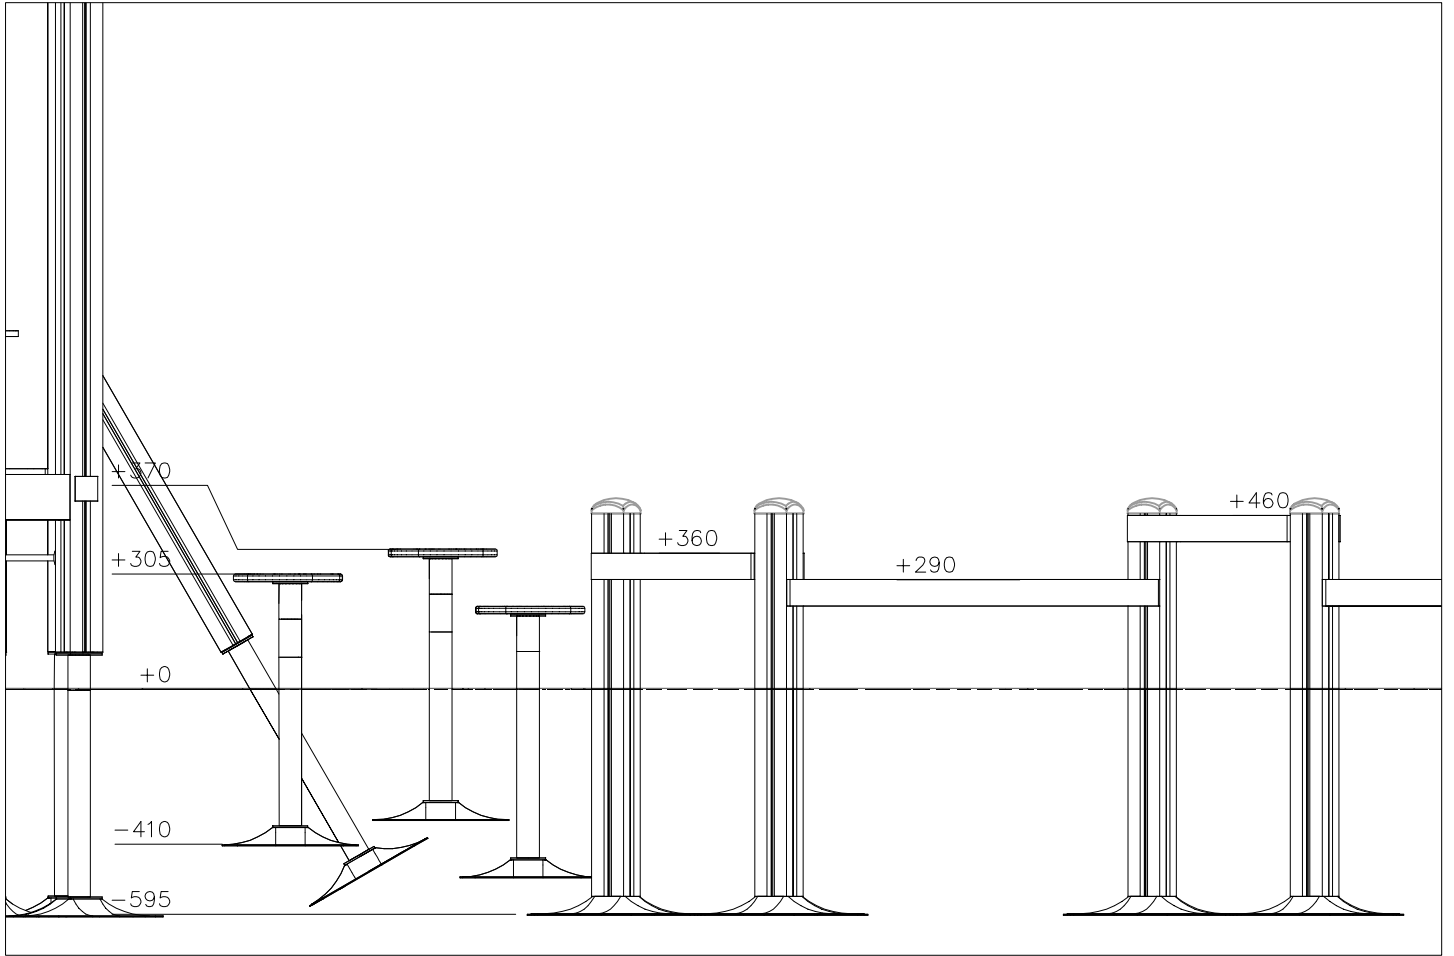

— EN/AS Impact Area 27.2 m<sup>2</sup>  
 - - - Falling Space 83.1 m<sup>2</sup>  
 Max Falling Height 1250 mm

DATE: 7.1.2025

008971	PCS 6	175022	PCS 1	702286	PCS 4	704917-305	PCS 1	706439	PCS 2	706453	PCS 2
											
				65x65				L 704		15x145x600	
706466	PCS 7	706481-705	PCS 4	706512	PCS 2	706531	PCS 8	706662	PCS 4	706669	PCS 2
											
L 1025		83x83x10		70x120x704		FASTENER KIT		93x93x2600		93x93x2400	
707290	PCS 1	707294	PCS 1	707331	PCS 2	707455	PCS 1	707696-704	PCS 2	707729	PCS 2
											
127x300x2355		70x120x2304		93x93x470				15x265x275			
901487	PCS 48	902086	PCS 2	903093	PCS 20	905051	PCS 8	905104	PCS 64	905138	PCS 11
											
M10x40		148x172x254		Ø8x90		Ø24/8.5		M10		GRAY	
905196	PCS 11	909231	PCS 4	909233	PCS 4	909238	PCS 24	909256	PCS 12	909511	PCS 8
											
GRAY		8x130		8x100		8x90		Ø16/8.4		90x90x650	
909519	PCS 15	909521	PCS 16	909637	PCS 48	980107	PCS 8	980114	PCS 16	980123	PCS 8
											
50x380x380				Ø20/10,5		Ø6x60		Ø4x20		Ø7x60	
980128	PCS 12	980131	PCS 44	980151	PCS 24	P00109	PCS 4	P03805	PCS 12		PCS
											
Ø7x40		Ø6x60		Ø16/8.4		L 840		20x250x350			