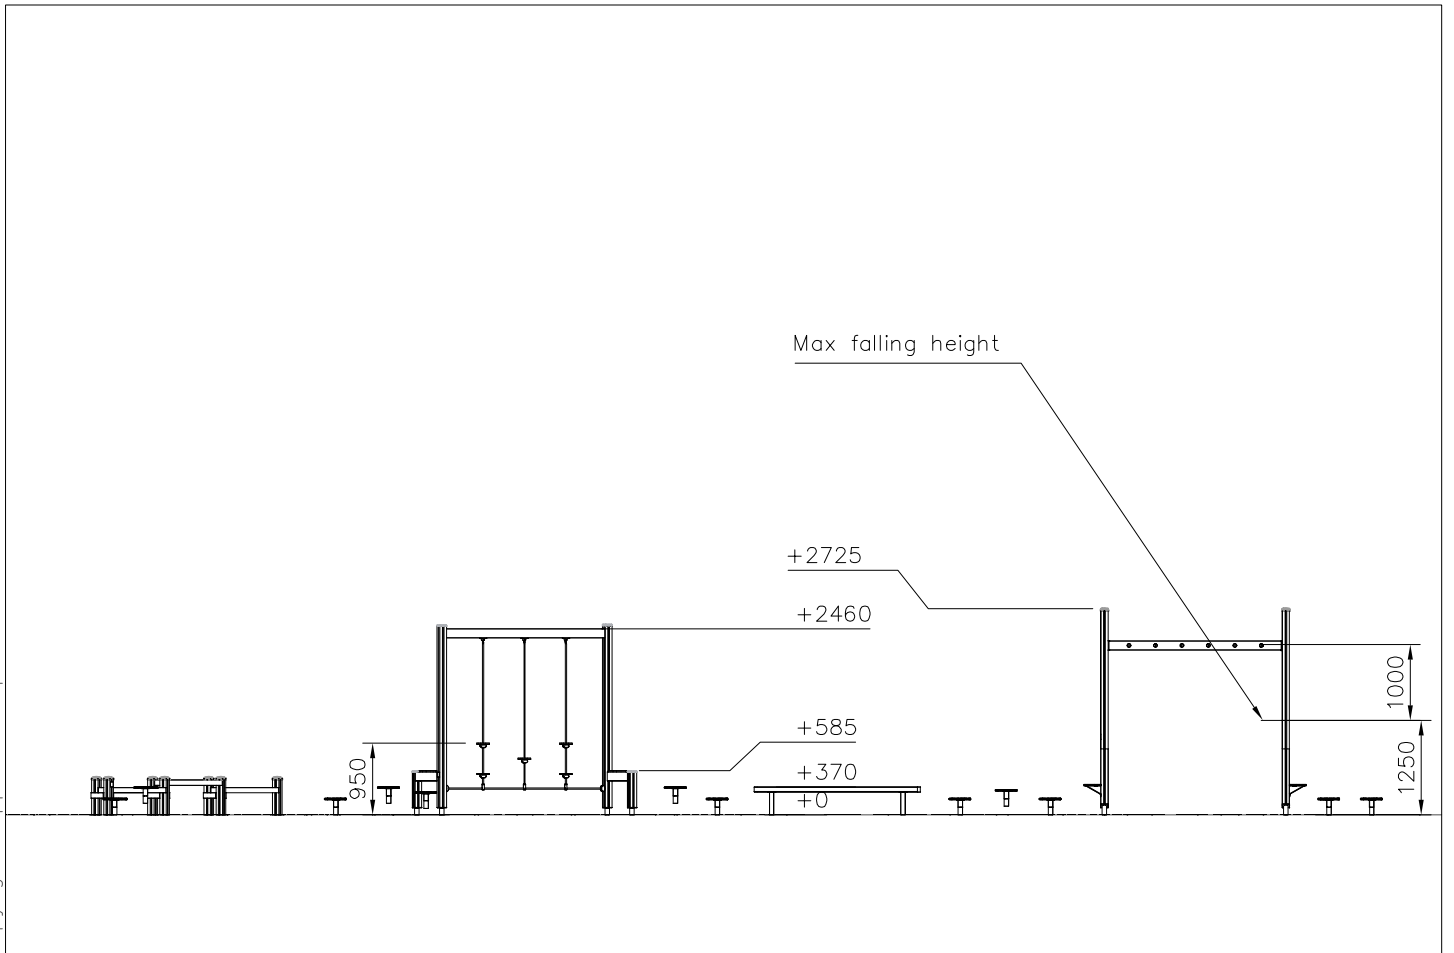

— EN/AS Impact Area 27.2 m<sup>2</sup>  
 - - - Falling Space 83.1 m<sup>2</sup>  
 Max Falling Height 1250 mm

DATE: 7.1.2025

008971	PCS 6	175022	PCS 1	702286	PCS 4	704917-305	PCS 1	706439	PCS 2	706453	PCS 2
											
				65x65				L 704		15x145x600	
706466	PCS 7	706481-705	PCS 4	706512	PCS 2	706531	PCS 8	706662	PCS 4	706669	PCS 2
											
L 1025		83x83x10		70x120x704		FASTENER KIT		93x93x2600		93x93x2400	
707290	PCS 1	707294	PCS 1	707331	PCS 2	707455	PCS 1	707696-704	PCS 2	707729	PCS 2
											
127x300x2355		70x120x2304		93x93x470				15x265x275			
901487	PCS 48	902086	PCS 2	903093	PCS 20	905051	PCS 8	905104	PCS 64	905138	PCS 11
											
M10x40		148x172x254		Ø8x90		Ø24/8.5		M10		GRAY	
905196	PCS 11	909231	PCS 4	909233	PCS 4	909238	PCS 24	909256	PCS 12	909511	PCS 8
											
GRAY		8x130		8x100		8x90		Ø16/8.4		90x90x650	
909519	PCS 15	909521	PCS 16	909637	PCS 48	980107	PCS 8	980114	PCS 16	980123	PCS 8
											
50x380x380				Ø20/10,5		Ø6x60		Ø4x20		Ø7x60	
980128	PCS 12	980131	PCS 44	980151	PCS 24	P00109	PCS 4	P03805	PCS 12		PCS
											
Ø7x40		Ø6x60		Ø16/8.4		L 840		20x250x350			