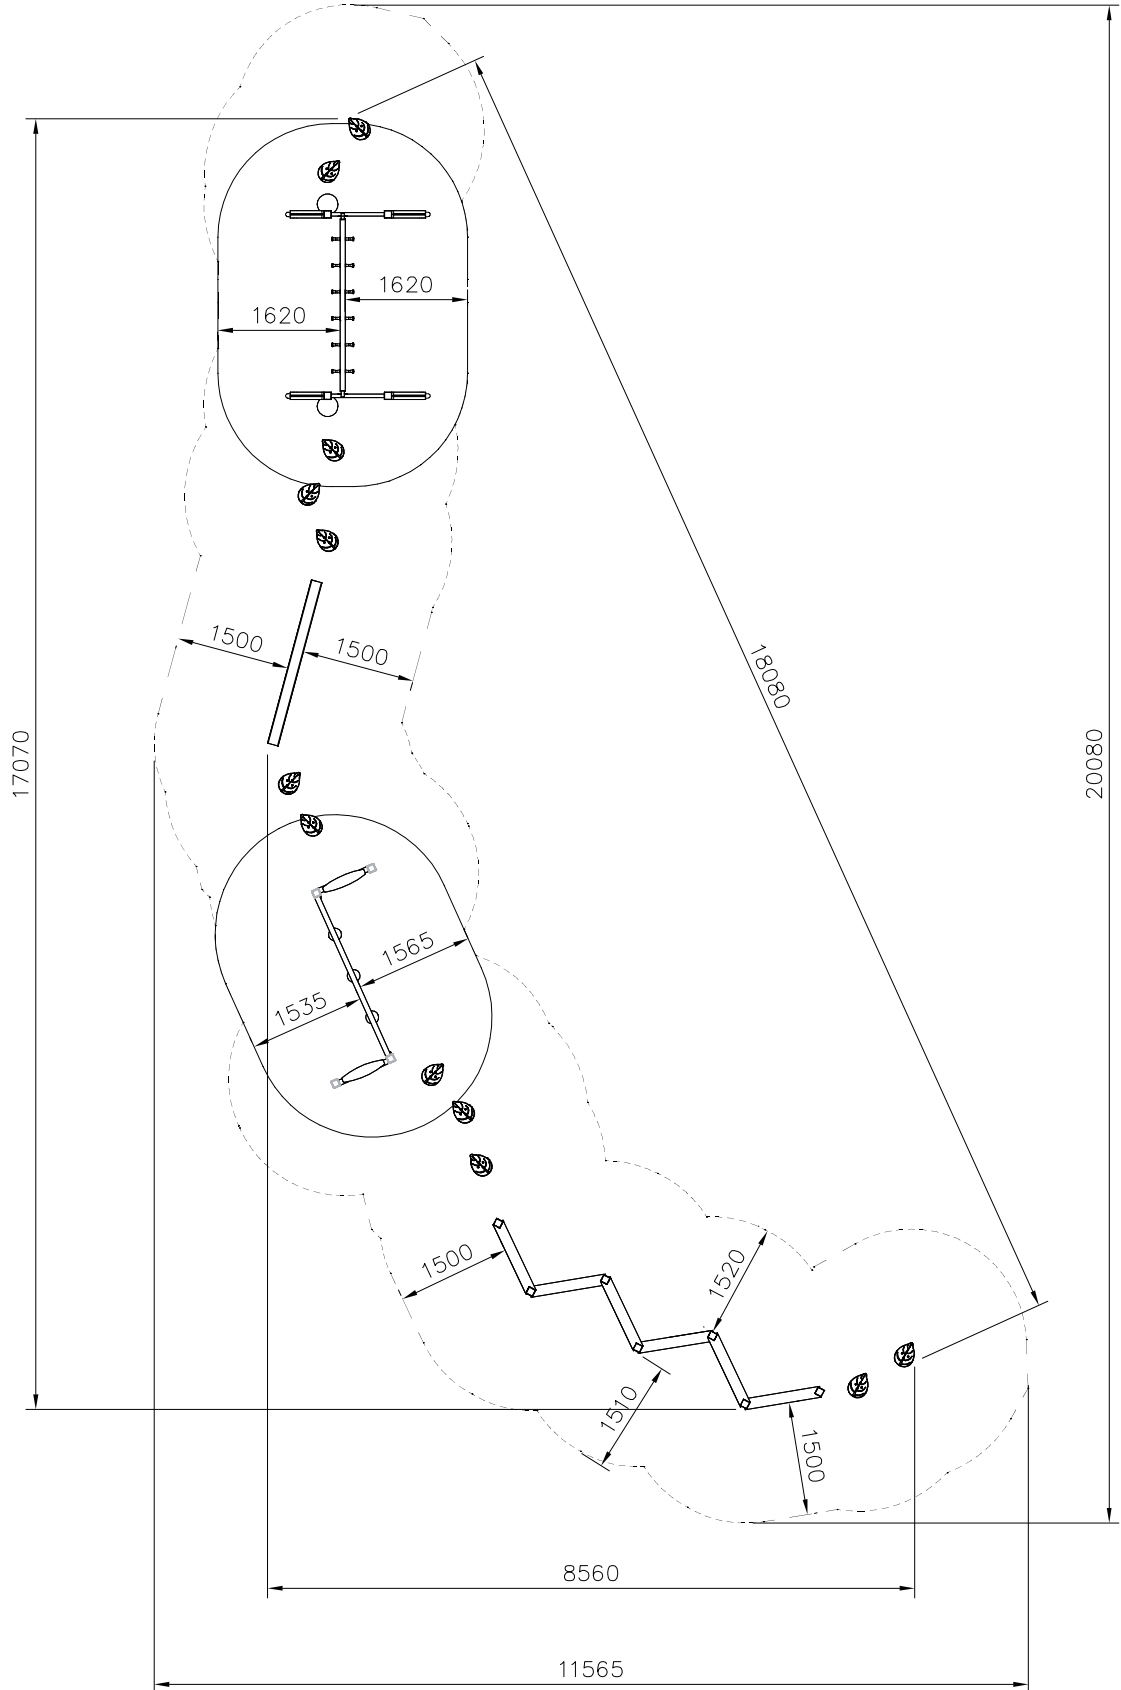

— EN/AS Impact Area 27.2 m<sup>2</sup>  
 - - - Falling Space 83.1 m<sup>2</sup>  
 Max Falling Height 1250 mm

DATE: 7.1.2025

008971	PCS 6	175022	PCS 1	702286	PCS 4	704917-305	PCS 1	706439	PCS 2	706453	PCS 2
											
				65x65				L 704		15x145x600	
706466	PCS 7	706481-705	PCS 4	706512	PCS 2	706531	PCS 8	706662	PCS 4	706669	PCS 2
											
L 1025		83x83x10		70x120x704		FASTENER KIT		93x93x2600		93x93x2400	
707290	PCS 1	707294	PCS 1	707331	PCS 2	707455	PCS 1	707696-704	PCS 2	707729	PCS 2
											
127x300x2355		70x120x2304		93x93x470				15x265x275			
901487	PCS 48	902086	PCS 2	903093	PCS 20	905051	PCS 8	905104	PCS 64	905138	PCS 11
											
M10x40		148x172x254		Ø8x90		Ø24/8.5		M10		GRAY	
905196	PCS 11	909231	PCS 4	909233	PCS 4	909238	PCS 24	909256	PCS 12	909511	PCS 8
											
GRAY		8x130		8x100		8x90		Ø16/8.4		90x90x650	
909519	PCS 15	909521	PCS 16	909637	PCS 48	980107	PCS 8	980114	PCS 16	980123	PCS 8
											
50x380x380				Ø20/10,5		Ø6x60		Ø4x20		Ø7x60	
980128	PCS 12	980131	PCS 44	980151	PCS 24	P00109	PCS 4	P03805	PCS 12		PCS
											
Ø7x40		Ø6x60		Ø16/8.4		L 840		20x250x350			