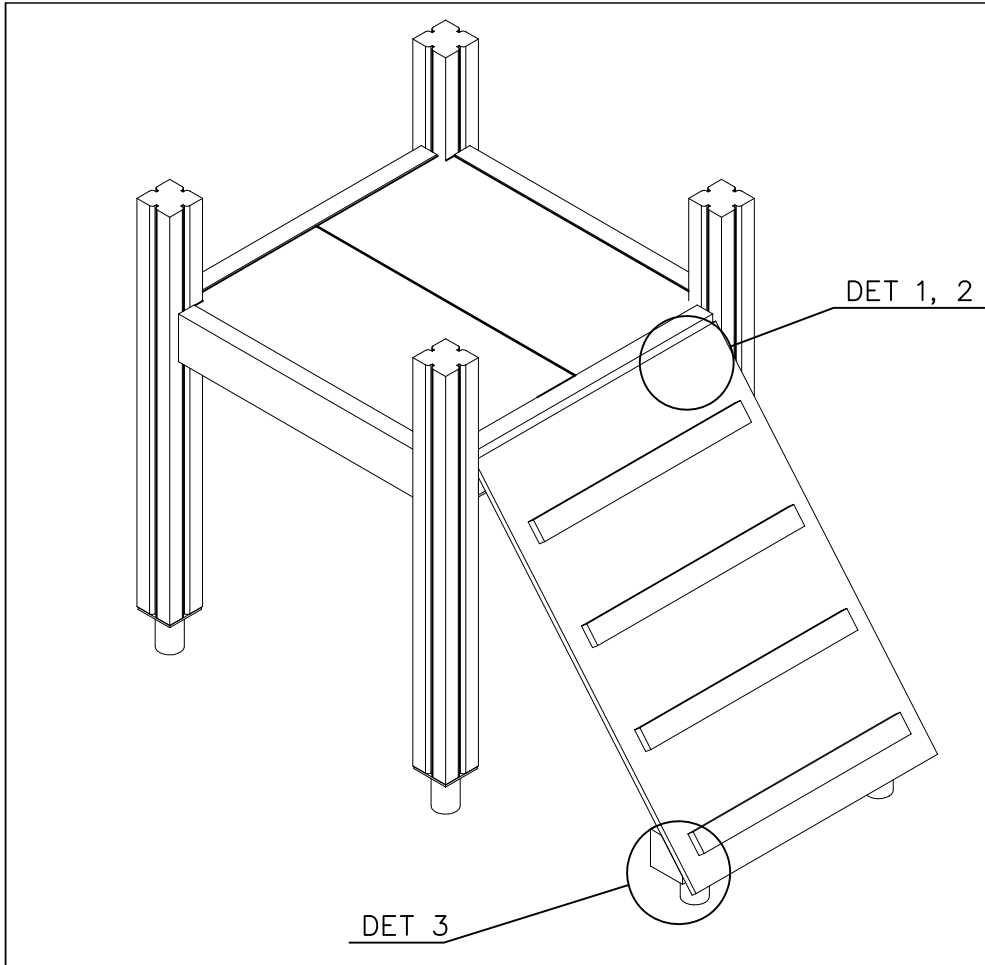

DET 1

DET 2

DET 3

DET 4

DET 5

DET 6

NET OPTIONS				
<p>707402</p>  <p>1505x720</p>	707402-301	BLUE		
	707402-302	RED		
	707402-303	BEIGE		
	707402-304	GRAY		
	707402-305	BLACK		
	RAILING OPTIONS			
<p>707401</p>  <p>45x120x1680</p>	707401-602	DARK BROWN		
	707401-603	LIGHT BROWN		
	707401-604	LIGHT GRAY		
	707401-605	DARK GRAY	707401-608	BLUE
	707401-606	GRAY	707401-609	GREEN
	707401-607	RED	707401-610	YELLOW
			707401-611	LIME
			707401-612	FUXIA
	PLATE OPTIONS			
	<p>707398</p>  <p>15x630x310</p>	707272-701	BLUE	707272-707
707272-702		YELLOW	707272-708	FUXIA
707272-703		LIME		
707272-704		DARK GRAY		
707272-705		GRAY		
707272-706		RED		
BOOM OPTIONS				
<p>707399</p>  <p>70x95x1680</p>		707271-602	DARK BROWN	
	707271-603	LIGHT BROWN		
	707271-604	LIGHT GRAY		