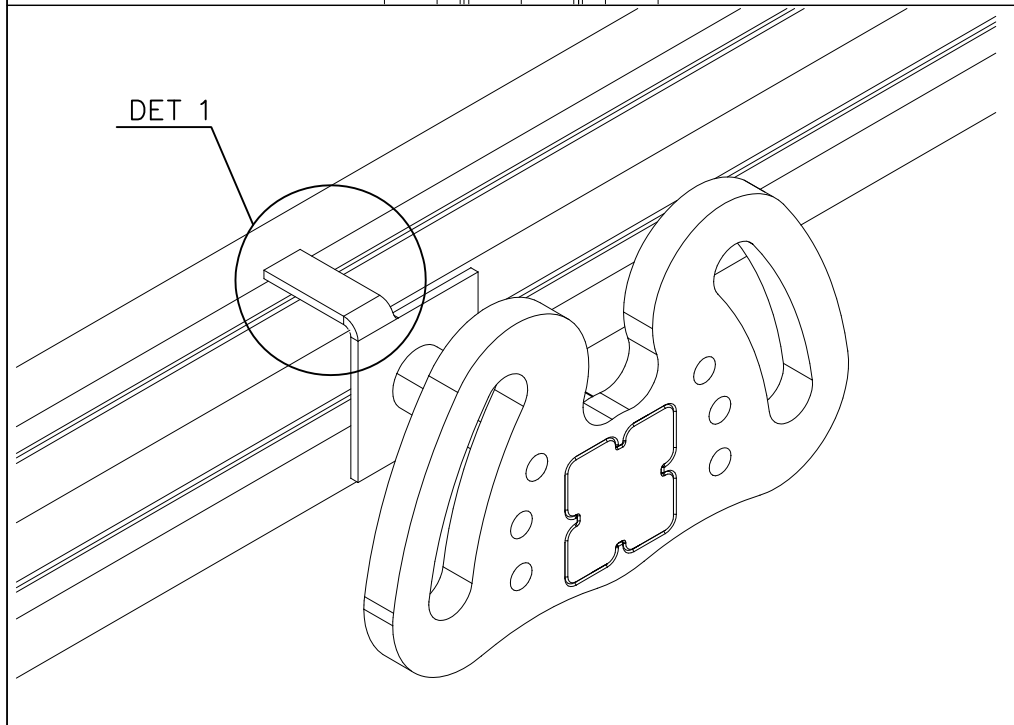

### CLIMB OPTIONS

707418

700x1000

707418-701	BLUE
707418-702	YELLOW
707418-703	LIME
707418-704	DARK GREY
707418-705	GREY
707418-706	RED
707418-707	GREEN
707418-708	FUCHSIA

DET 1

DET 2

DET 3

① 900240	PCS		PCS
	2		
Ø8x70			
	PCS		PCS
	PCS		PCS
○ 707302	PCS	○ 707303	PCS
	1		1
○ 707304	PCS	○ 707305	PCS
	1		1
	PCS		PCS
	PCS		PCS