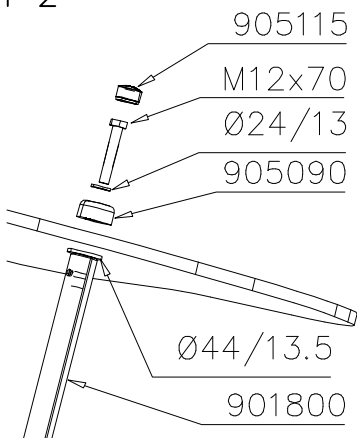

①	900240	PCS	②	901570	PCS
		4			2
	Ø8x70		36x55x55		
③	980154	PCS	④	905086	PCS
		1			1
	Ø24/13		Ø44/13,5		
⑤	905090	PCS	⑥	905115	PCS
		1			1
	Ø45		Ø30		
⑦	909142	PCS	⑧	980160	PCS
		1			2
	M12x70		M8		
⑨	909852	PCS			PCS
		2			
	M8x30				
		PCS			PCS

DET 2