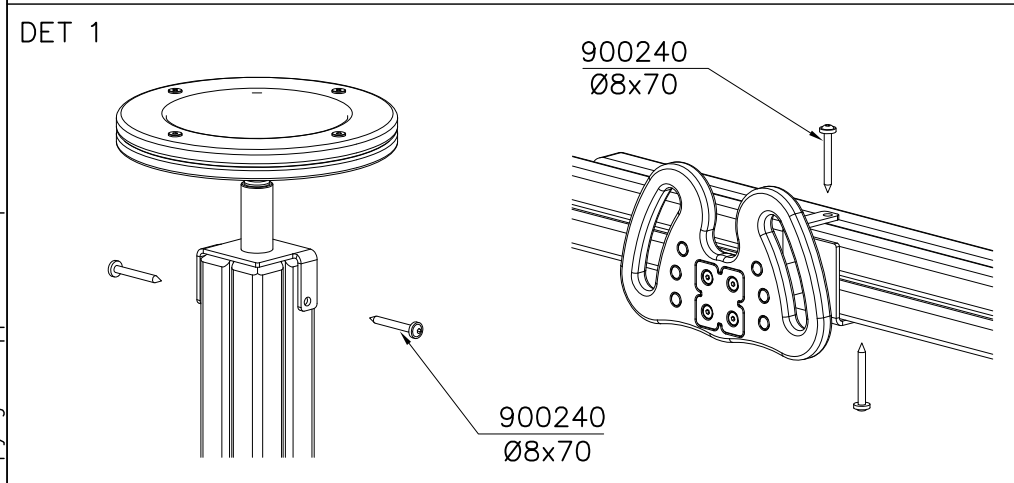

### CLIMB OPTIONS

707418

700x1000

707418-701	BLUE
707418-702	YELLOW
707418-703	LIME
707418-704	DARK GREY
707418-705	GREY
707418-706	RED
707418-707	GREEN
707418-708	FUCHSIA

DET 1

DET 2

DET 3

① 900240	PCS		PCS
	2		
Ø8x70			
	PCS		PCS
	PCS		PCS
○ 707302	PCS	○ 707303	PCS
	1		1
○ 707304	PCS	○ 707305	PCS
	1		1
	PCS		PCS
	PCS		PCS