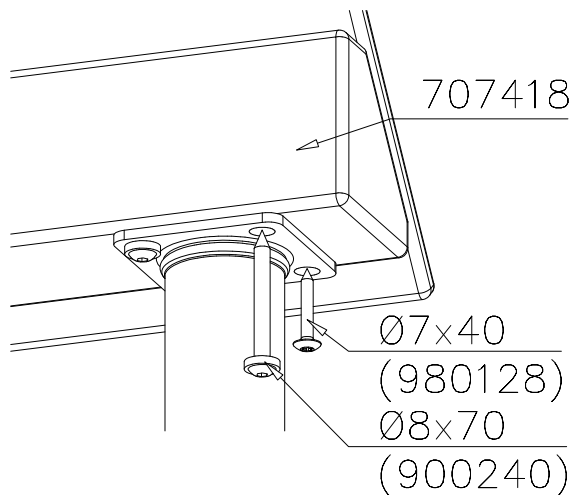

### CLIMB OPTIONS

707418

700x1000

707418-701	BLUE
707418-702	YELLOW
707418-703	LIME
707418-704	DARK GREY
707418-705	GREY
707418-706	RED
707418-707	GREEN
707418-708	FUCHSIA

DET 1

DET 2

DET 3

① 900240	PCS		PCS
	2		
Ø8x70			
	PCS		PCS
	PCS		PCS
○ 707302	PCS	○ 707303	PCS
	1		1
○ 707304	PCS	○ 707305	PCS
	1		1
	PCS		PCS
	PCS		PCS