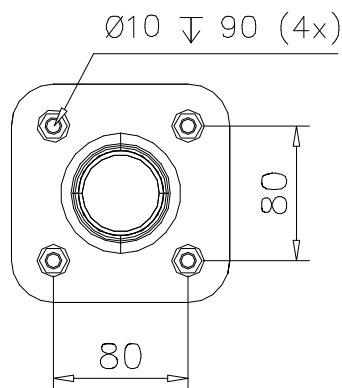

(A)

(B)

(C)

(D)

① 903176	PCS	② 909850	PCS
	4		4
		M8x25	
③ 909256	PCS	④ 909633	PCS
	8		4
Ø16/8.4x1.6		M8	
⑤ 980123	PCS		PCS
	4		
Ø7x60			
	PCS		PCS

DET 1

DET 2

Naulanauha kannatinlistan puolelle.  
Nail list to the bottom.

DET 3

BOOM OPTIONS		
706510	706510-602	DARK BROWN
	706510-603	LIGHT BROWN
	706510-604	LIGHT GRAY
		
45x120x1030		

DET 1

DET 2 M8x60  
(909866)

DET 3

DET 1, 2, 3

① 909531	PCS	① 909513	PCS
	1		1
		60°	
① 909514	PCS	① 902056	PCS
	1		1
		75°	57°
① 902062	PCS		PCS
	1		
		70°	
	PCS		PCS
	PCS		PCS
② 909628	PCS		PCS
	4		
M10x100			

DET 1

M10x100

DET 2

DET 3

**LAPPSET®**  
**BETON FOUNDATION**

**FOOT**

DATE: 27.10.2015

**1(1)**