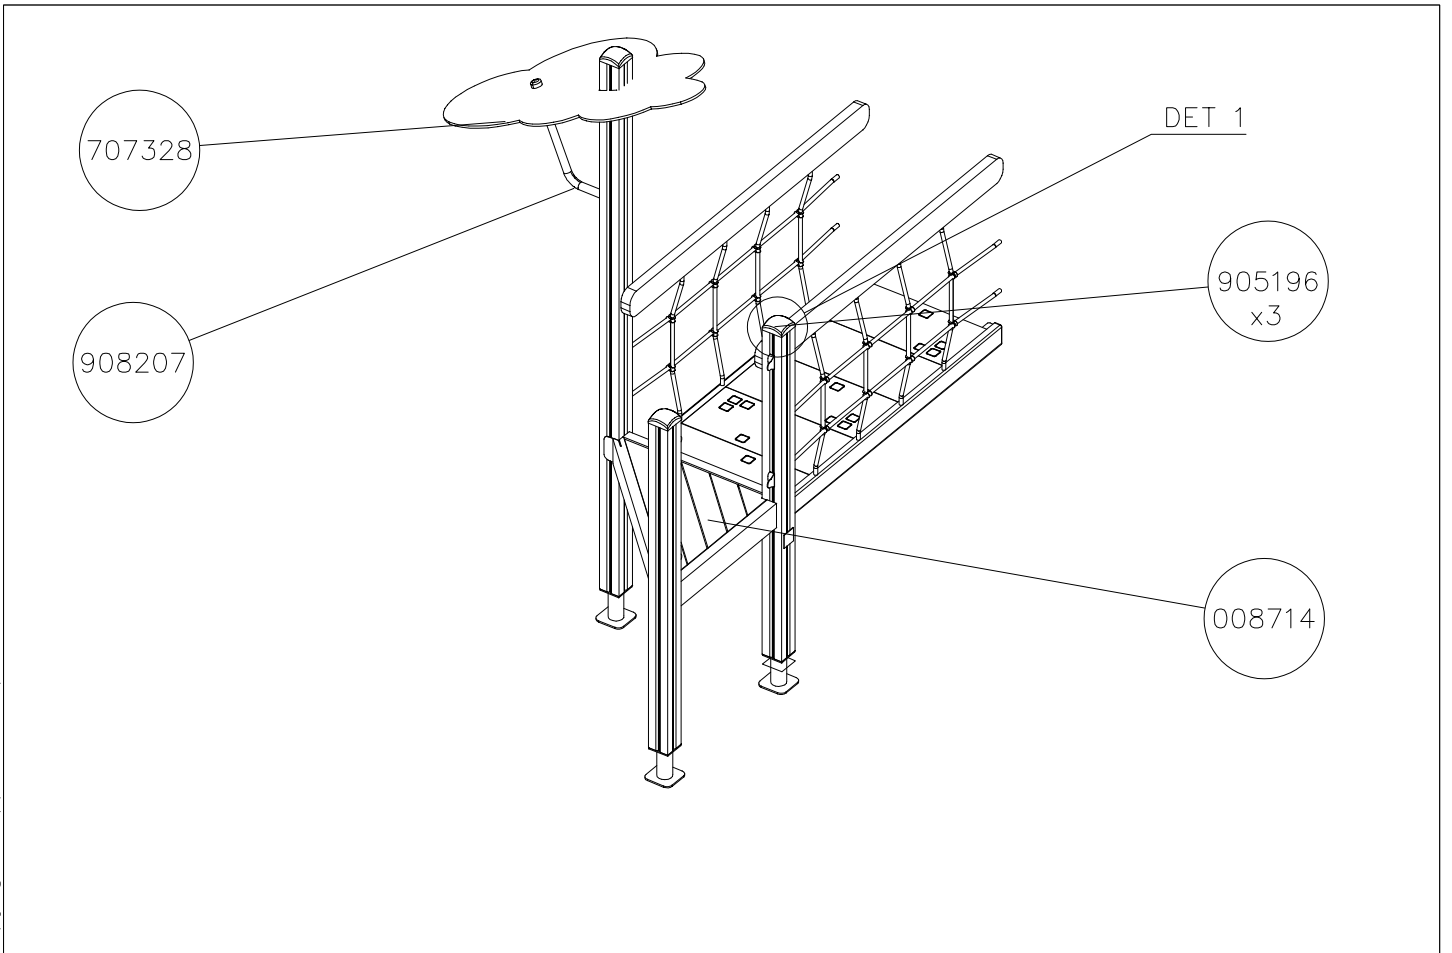

— EN/AS Impact Area 27 m<sup>2</sup>  
- - - Falling Space 32.8 m<sup>2</sup>  
Max Falling Height 1000 mm

	<p>Ø7x40 901879</p> <p>Hex! Slide sheet gap Liukupeltti rako.</p>	<p>M12x40 Ø24/13</p>

- EN/AS Impact Area 27 m<sup>2</sup>
- - - Falling Space 32.8 m<sup>2</sup>
- Max Falling Height 1000 mm

<p>DET 1</p> <p>905138 Ø6x60 (980131) 905196</p>	<p>DET 2</p> <p>Ø8x90 (903093)</p>	<p>DET 3</p> <p>100 Pre-drill hole. Ø6 ↓ 60</p>	<p>DET 4</p> <p>M10x80 (900727)</p>
<p>DET 5</p> <p>25</p>	<p>DET 6</p> <p>PRE-DRILL HOLE. Ø5 ↓ 40 Ø8x70 (900240)</p>		