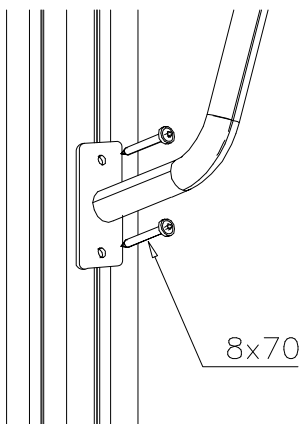

①	900240	PCS	②	901570	PCS
		4			2
	Ø8x70		36x55x55		
③	980154	PCS	④	905086	PCS
		1			1
	Ø24/13		Ø44/13,5		
⑤	905090	PCS	⑥	905115	PCS
		1			1
	Ø45		Ø30		
⑦	909142	PCS	⑧	980160	PCS
		1			2
	M12x70		M8		
⑨	909852	PCS			PCS
		2			
	M8x30				
		PCS			PCS

DET 1