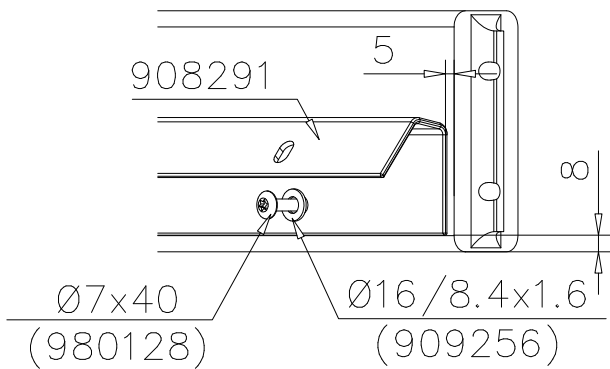

### CLIMB OPTIONS

707418

700x1000

707418-701	BLUE
707418-702	YELLOW
707418-703	LIME
707418-704	DARK GREY
707418-705	GREY
707418-706	RED
707418-707	GREEN
707418-708	FUCHSIA

DET 1

DET 2

DET 3

① 900240	PCS		PCS
	2		
Ø8x70			
	PCS		PCS
	PCS		PCS
○ 707302	PCS	○ 707303	PCS
	1		1
○ 707304	PCS	○ 707305	PCS
	1		1
	PCS		PCS
	PCS		PCS