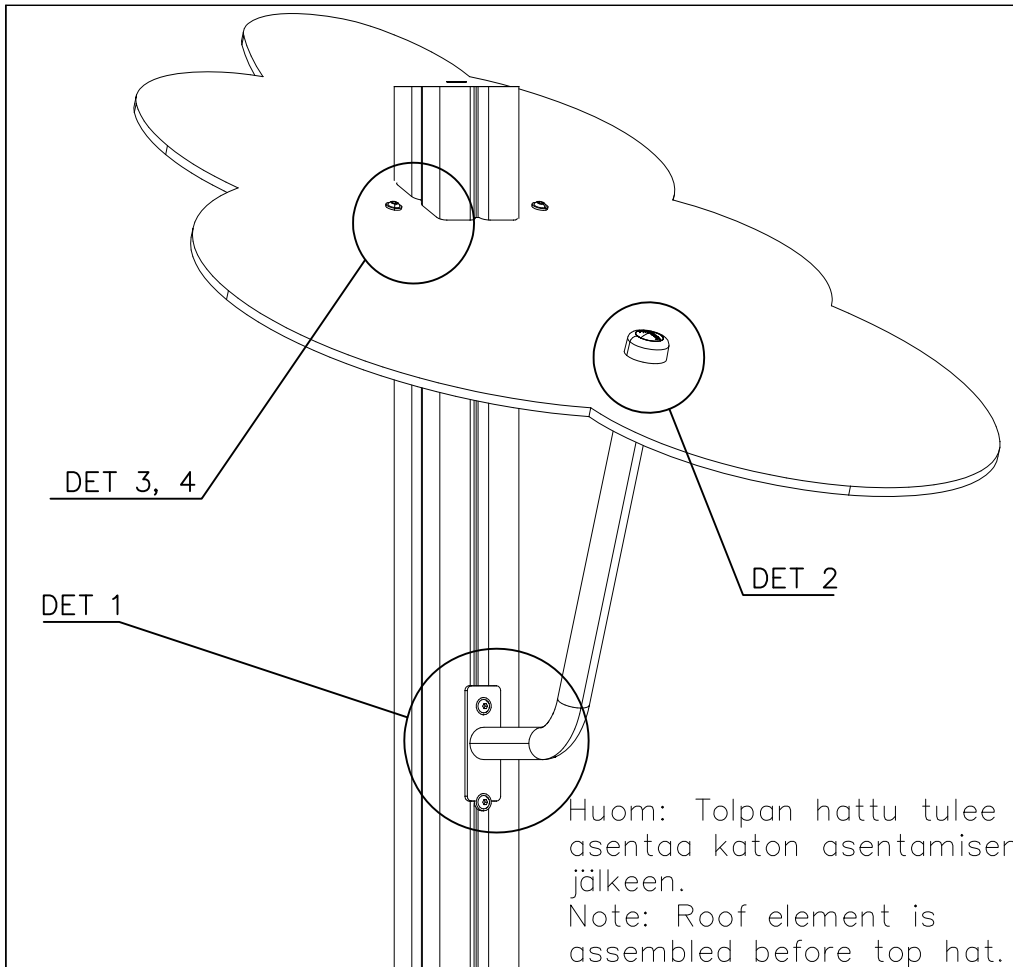

### CLIMB OPTIONS

707418

700x1000

707418-701	BLUE
707418-702	YELLOW
707418-703	LIME
707418-704	DARK GREY
707418-705	GREY
707418-706	RED
707418-707	GREEN
707418-708	FUCHSIA

DET 1

DET 2

DET 3

① 900240	PCS		PCS
	2		
Ø8x70			
	PCS		PCS
	PCS		PCS
○ 707302	PCS	○ 707303	PCS
	1		1
○ 707304	PCS	○ 707305	PCS
	1		1
	PCS		PCS
	PCS		PCS