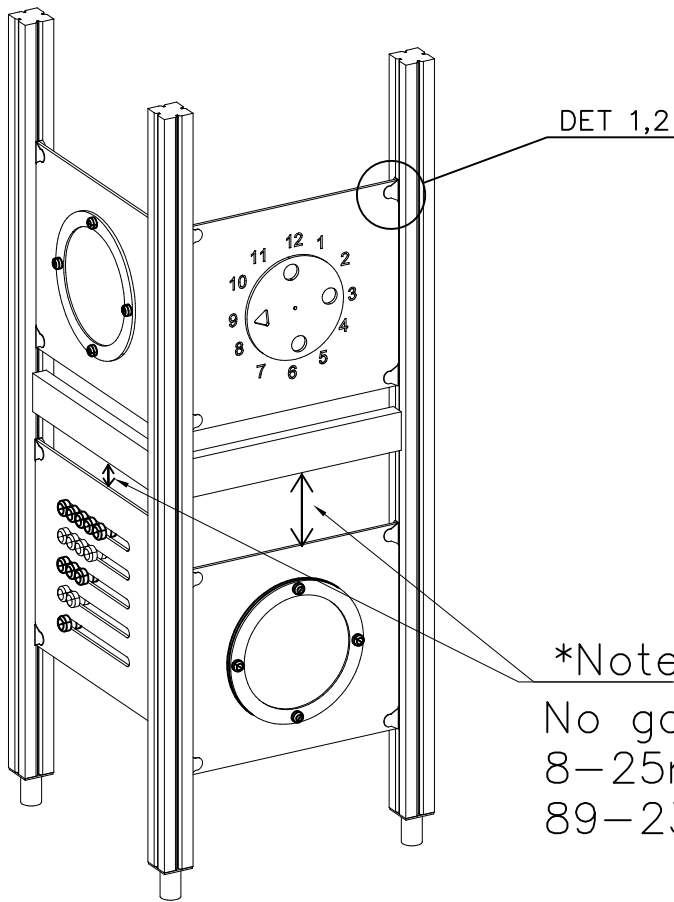

① 903176	PCS	② 909850	PCS
	4		4
		M8x25	
③ 909256	PCS	④ 909633	PCS
	8		4
Ø16/8.4x1.6		M8	
⑤ 980123	PCS		PCS
	4		
Ø7x60			

*Note:

No gaps between:
8–25mm
89–230mm

COLOR OPTIONS

-701	BLUE
-702	YELLOW
-703	LIME
-704	DARK GRAY
-705	LIGHT GRAY
-706	RED
-707	GREEN
-708	FUXIA