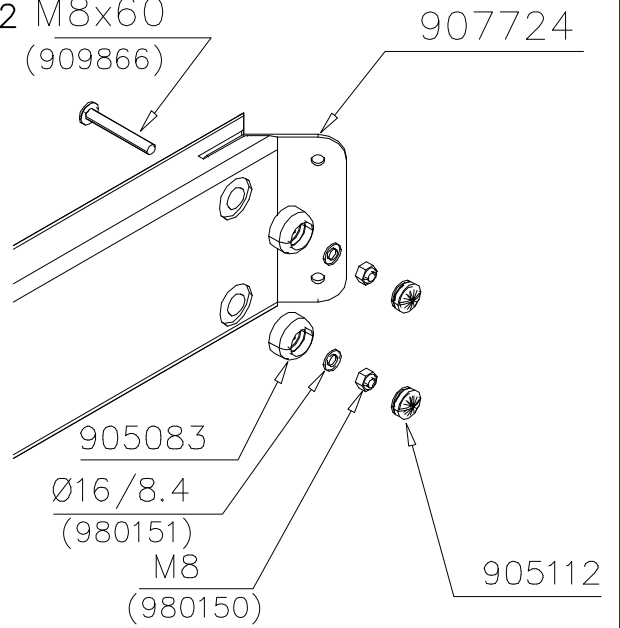

<p>DET 1</p> <p>905138 Ø6x60 (980131) 905196</p>	<p>DET 2</p> <p>Ø8x90 (903093)</p>	<p>DET 3</p> <p>100 Pre-drill hole. Ø6 ↓ 60</p>	<p>DET 4</p> <p>M10x80 (900727)</p>
<p>DET 5</p> <p>25</p>	<p>DET 6</p> <p>PRE-DRILL HOLE. Ø5 ↓ 40 Ø8x70 (900240)</p>		

DET 3

BOOM OPTIONS		
706510	706510-602	DARK BROWN
	706510-603	LIGHT BROWN
	706510-604	LIGHT GRAY
		
45x120x1030		

DET 1

DET 2 M8x60  
(909866)

DET 3

DET 1, 2, 3

① 909531	PCS	① 909513	PCS
	1		1
		60°	
① 909514	PCS	① 902056	PCS
	1		1
		75°	57°
① 902062	PCS		PCS
	1		
		70°	
	PCS		PCS
	PCS		PCS
② 909628	PCS		PCS
	4		
M10x100			

DET 1

M10x100

DET 2

DET 3

**LAPPSET®**  
**BETON FOUNDATION**

**FOOT**

DATE: 27.10.2015

**1(1)**