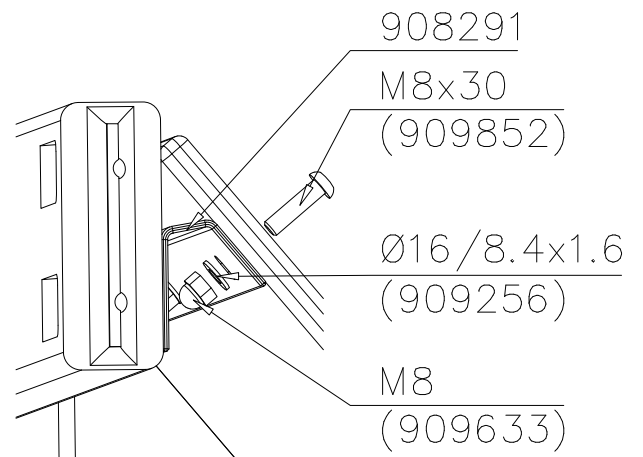

### CLIMB OPTIONS

707418

700x1000

707418-701	BLUE
707418-702	YELLOW
707418-703	LIME
707418-704	DARK GREY
707418-705	GREY
707418-706	RED
707418-707	GREEN
707418-708	FUCHSIA

DET 1

DET 2

DET 3

① 900240	PCS		PCS
	2		
Ø8x70			
	PCS		PCS
	PCS		PCS
○ 707302	PCS	○ 707303	PCS
	1		1
○ 707304	PCS	○ 707305	PCS
	1		1
	PCS		PCS
	PCS		PCS

①	900240	PCS	②	901570	PCS
		4			2
	Ø8x70		36x55x55		
③	980154	PCS	④	905086	PCS
		1			1
	Ø24/13		Ø44/13,5		
⑤	905090	PCS	⑥	905115	PCS
		1			1
	Ø45		Ø30		
⑦	909142	PCS	⑧	980160	PCS
		1			2
	M12x70		M8		
⑨	909852	PCS			PCS
		2			
	M8x30				
		PCS			PCS