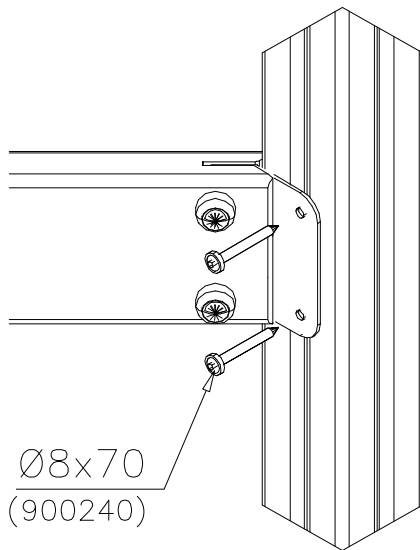

DET 3

BOOM OPTIONS		
706510	706510-602	DARK BROWN
	706510-603	LIGHT BROWN
	706510-604	LIGHT GRAY
		
45x120x1030		

DET 1

DET 2 M8x60  
(909866)

DET 3

DET 1, 2, 3

① 909531	PCS	① 909513	PCS
	1		1
		60°	
① 909514	PCS	① 902056	PCS
	1		1
		75°	57°
① 902062	PCS		PCS
	1		
		70°	
	PCS		PCS
	PCS		PCS
② 909628	PCS		PCS
	4		
M10x100			