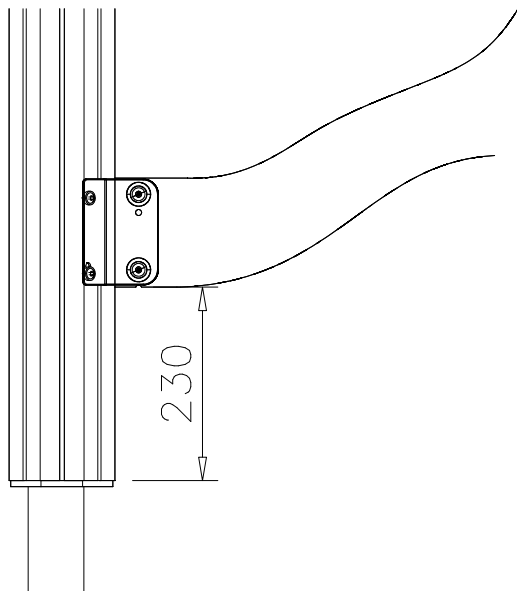

Dimensions for DET 7:

- 410
- 330
- 310
- 340
- 300
- 330
- 300
- 330
- 330

DET 1

DET 2

DET 3

DET 4

DET 5

DET 6

**Tuotekyltti tulee tuotteen mukana yhdellä seuraavista tavoista:****1) Metallinen tuotekyltti ja kiinnitysruuvit**

- Kiinnitä tuotekyltti ruuveilla tolppaan noin 2 metrin korkeuteen kuvan 1 mukaisesti.