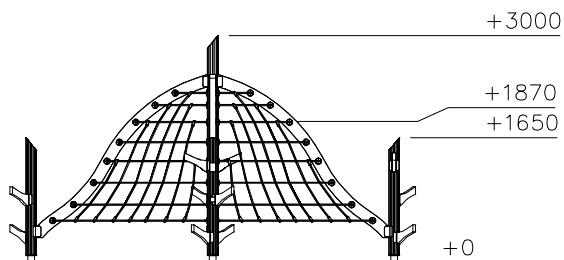

## **QFL0250**

DATE: 29.1.2025

702286	PCS	702339	PCS	705389-614	PCS	705429-614	PCS	711514-614	PCS	903112	PCS
	1		1		4		1		12		5
65x65		118x78		140x140x1550		140x140x2894				I=750	
905104	PCS	980114	PCS	P14531	PCS		PCS		PCS		PCS
	40		8		4						
M10		Ø4x20									
	PCS		PCS		PCS		PCS		PCS		PCS
	PCS		PCS		PCS		PCS		PCS		PCS
	PCS		PCS		PCS		PCS		PCS		PCS
	PCS		PCS		PCS		PCS		PCS		PCS

—— EN/AS Impact Area 41.9 m<sup>2</sup>

----- Falling Space 42.7 m<sup>2</sup>

<p><input type="checkbox"/></p> 	<p><input type="checkbox"/></p> 	

—— EN/AS Impact Area 41.9 m<sup>2</sup>  
- - - - Falling Space 42.7 m<sup>2</sup>  
Max Falling Height 1870 mm