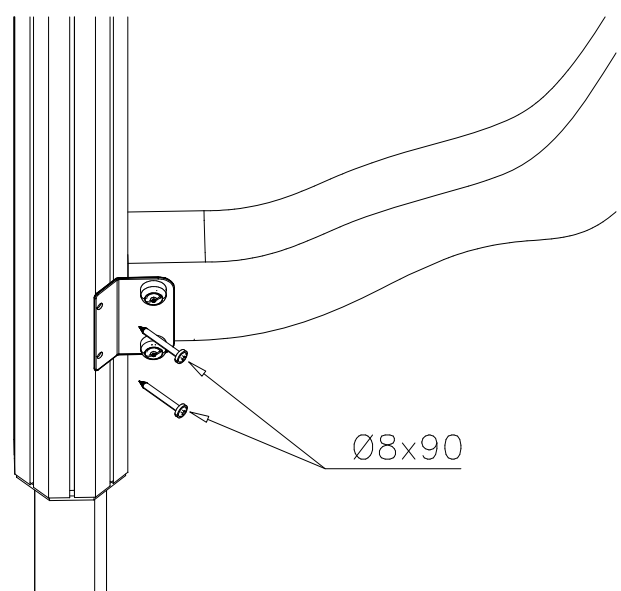

Dimensions for DET 7:

- 410
- 330
- 310
- 340
- 300
- 330
- 300
- 330
- 330

DET 1

DET 2

DET 3

DET 4

DET 5

DET 6

**Tuotekyltti tulee tuotteen mukana yhdellä seuraavista tavoista:****1) Metallinen tuotekyltti ja kiinnitysruuvit**

- Kiinnitä tuotekyltti ruuveilla tolppaan noin 2 metrin korkeuteen kuvan 1 mukaisesti.