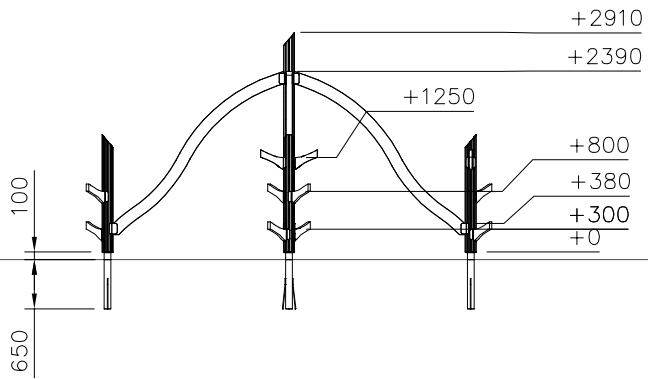

DET 1  Ø8x70 900240 			

DATE: 29.1.2025

DATE: 29.1.2025

1:100

(A)

(B)

(C)

(D)

**DET 1 - 4**

**DET 5, 6**

**DET 7,8**

**DET 7**

Verkko, asennus  
Net, installation

**DET 8**

Lowest

① 705950	PCS	② 706363	PCS
	1		2
③ 903093	PCS	④ 905083	PCS
	19		16
Ø8x90		Ø32	
⑤ 905112	PCS	⑥ 906503	PCS
	16		8
Ø22		M8x120	
⑦ 907634	PCS	⑧ 909524	PCS
	1		6
		140x110	
⑨ 900240	PCS	⑩ 980150	PCS
	28		8
Ø8x70		M8	
⑪ 980151	PCS		PCS
	32		
Ø16/8.4			