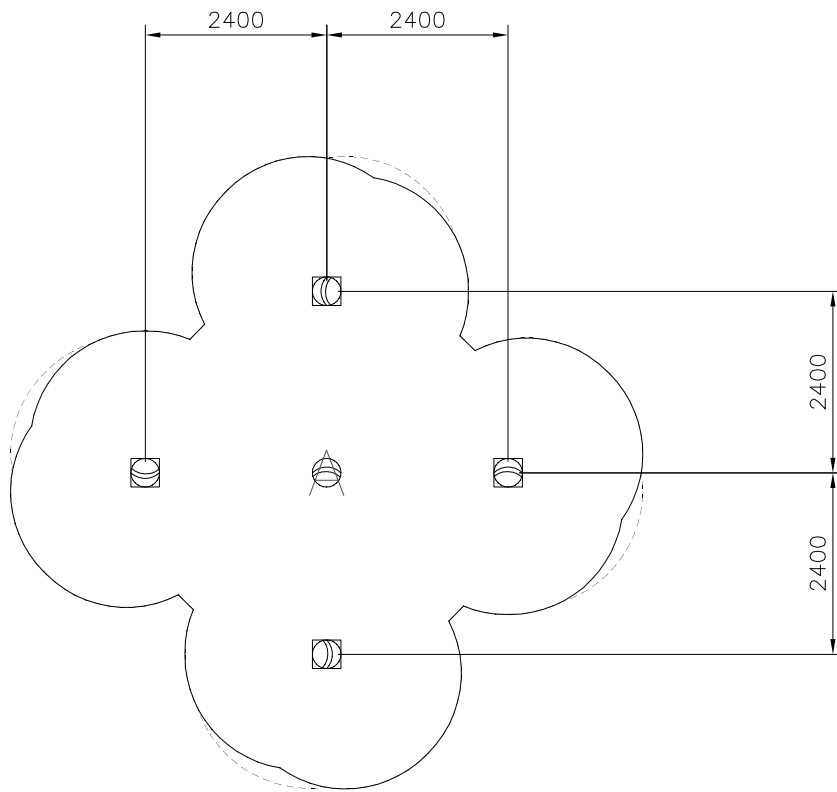

## **QFL0250**

DATE: 29.1.2025

702286	PCS	702339	PCS	705389-614	PCS	705429-614	PCS	711514-614	PCS	903112	PCS
	1		1		4		1		12		5
65x65		118x78		140x140x1550		140x140x2894				I=750	
905104	PCS	980114	PCS	P14531	PCS		PCS		PCS		PCS
	40		8		4						
M10		Ø4x20									
	PCS		PCS		PCS		PCS		PCS		PCS
	PCS		PCS		PCS		PCS		PCS		PCS
	PCS		PCS		PCS		PCS		PCS		PCS
	PCS		PCS		PCS		PCS		PCS		PCS

—— EN/AS Impact Area 41.9 m<sup>2</sup>

----- Falling Space 42.7 m<sup>2</sup>

<p><input type="checkbox"/></p> 	<p><input type="checkbox"/></p> 	

—— EN/AS Impact Area 41.9 m<sup>2</sup>  
- - - - Falling Space 42.7 m<sup>2</sup>  
Max Falling Height 1870 mm

DET 1  Ø8x70 900240 			

DATE: 29.1.2025

DATE: 29.1.2025

1:100

(A)

(B)

(C)

(D)

Dimensions for DET 7:

- 410
- 330
- 310
- 340
- 300
- 330
- 300
- 330
- 330

DET 1

DET 2

DET 3

DET 4

DET 5

DET 6