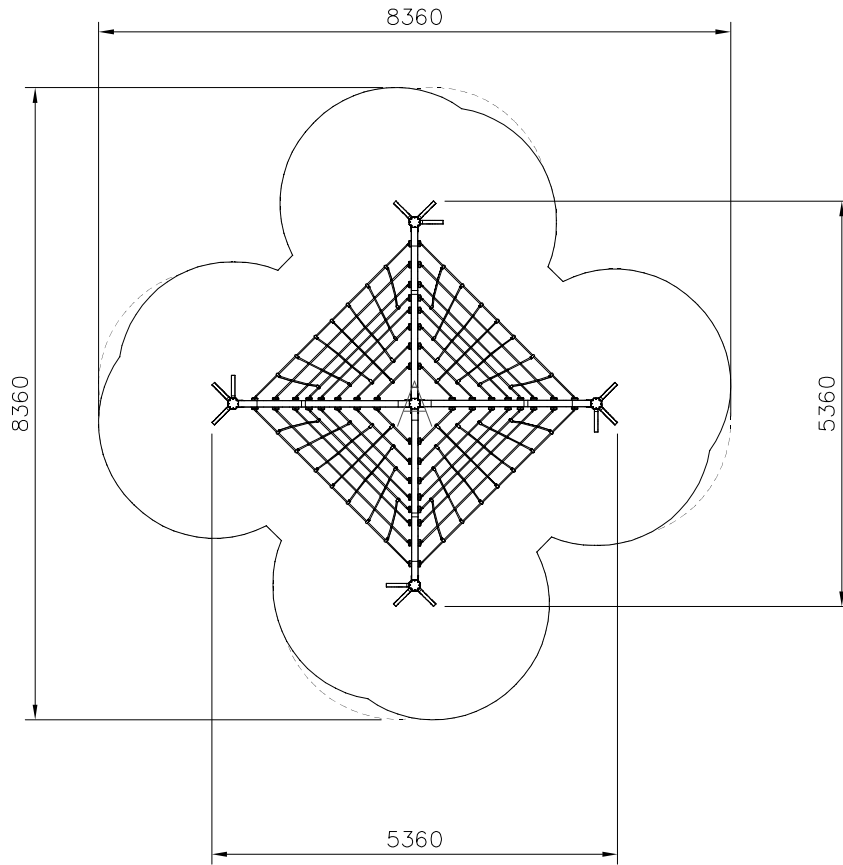

## **QFL0250**

DATE: 29.1.2025

702286	PCS	702339	PCS	705389-614	PCS	705429-614	PCS	711514-614	PCS	903112	PCS
	1		1		4		1		12		5
65x65		118x78		140x140x1550		140x140x2894				I=750	
905104	PCS	980114	PCS	P14531	PCS		PCS		PCS		PCS
	40		8		4						
M10		Ø4x20									
	PCS		PCS		PCS		PCS		PCS		PCS
	PCS		PCS		PCS		PCS		PCS		PCS
	PCS		PCS		PCS		PCS		PCS		PCS
	PCS		PCS		PCS		PCS		PCS		PCS

—— EN/AS Impact Area 41.9 m<sup>2</sup>

----- Falling Space 42.7 m<sup>2</sup>

<p><input type="checkbox"/></p> 	<p><input type="checkbox"/></p> 	

—— EN/AS Impact Area 41.9 m<sup>2</sup>  
- - - - Falling Space 42.7 m<sup>2</sup>  
Max Falling Height 1870 mm