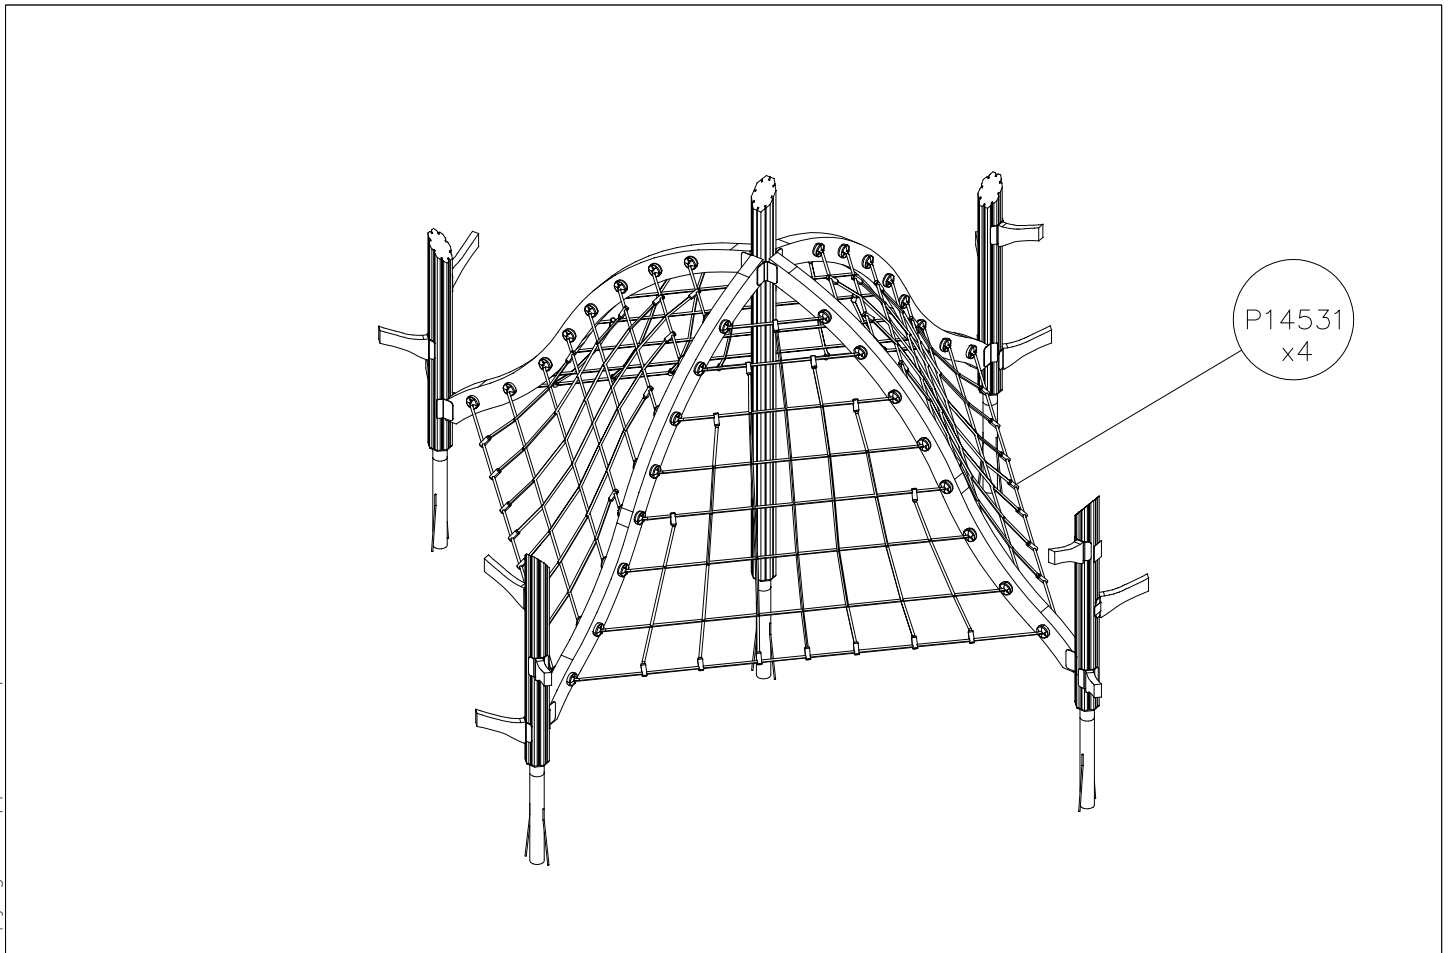

DATE: 29.1.2025