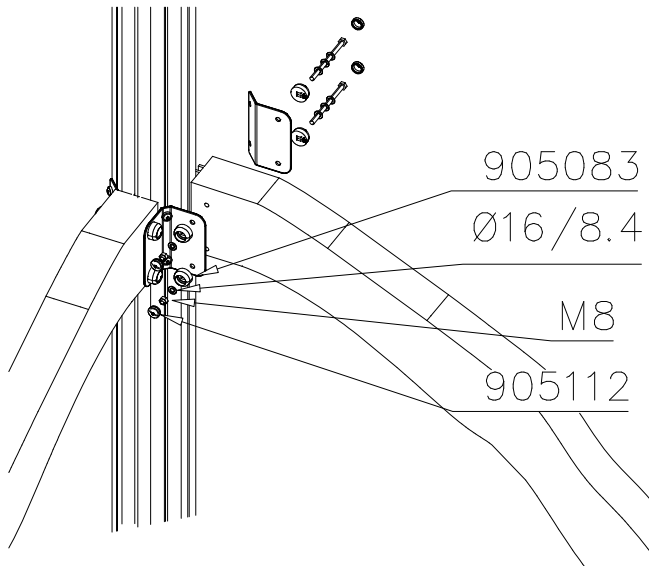

Dimensions for DET 7:

- 410
- 330
- 310
- 340
- 300
- 330
- 300
- 330
- 330

DET 1

DET 2

DET 3

DET 4

DET 5

DET 6

**Tuotekyltti tulee tuotteen mukana yhdellä seuraavista tavoista:****1) Metallinen tuotekyltti ja kiinnitysruuvit**

- Kiinnitä tuotekyltti ruuveilla tolppaan noin 2 metrin korkeuteen kuvan 1 mukaisesti.