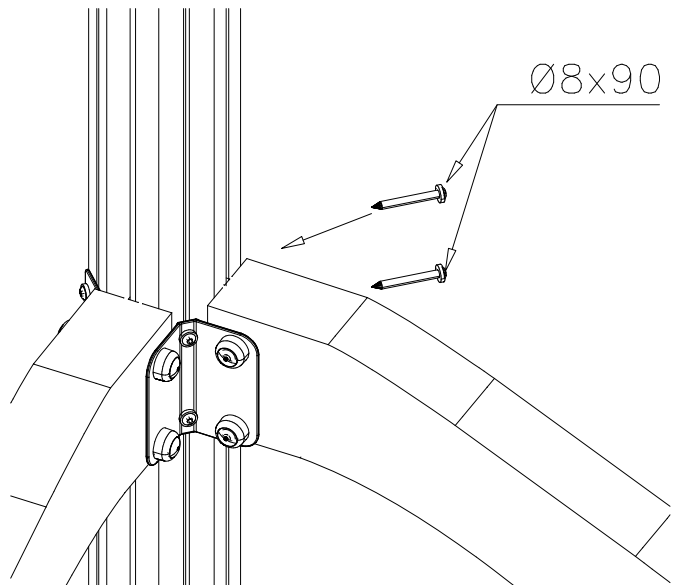

Dimensions for DET 7:

- 410
- 330
- 310
- 340
- 300
- 330
- 300
- 330
- 330

DET 1

DET 2

DET 3

DET 4

DET 5

DET 6

**Tuotekyltti tulee tuotteen mukana yhdellä seuraavista tavoista:****1) Metallinen tuotekyltti ja kiinnitysruuvit**

- Kiinnitä tuotekyltti ruuveilla tolppaan noin 2 metrin korkeuteen kuvan 1 mukaisesti.