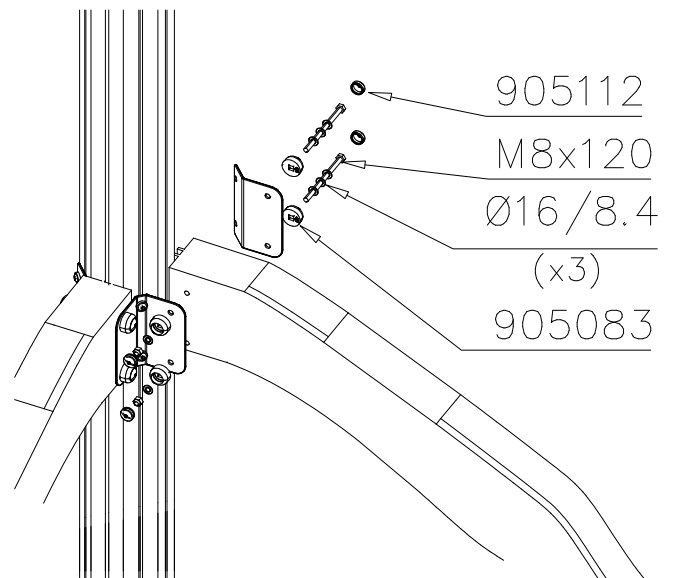

**DET 1 - 4**

**DET 5, 6**

**DET 7,8**

**DET 7**

Verkko, asennus  
Net, installation

**DET 8**

Lowest

① 705950	PCS	② 706363	PCS
	1		2
③ 903093	PCS	④ 905083	PCS
	19		16
Ø8x90		Ø32	
⑤ 905112	PCS	⑥ 906503	PCS
	16		8
Ø22		M8x120	
⑦ 907634	PCS	⑧ 909524	PCS
	1		6
		140x110	
⑨ 900240	PCS	⑩ 980150	PCS
	28		8
Ø8x70		M8	
⑪ 980151	PCS		PCS
	32		
Ø16/8.4			

Dimensions for DET 7:

- 410
- 330
- 310
- 340
- 300
- 330
- 300
- 330
- 330

DET 1

DET 2

DET 3

DET 4

DET 5

DET 6

**Tuotekyltti tulee tuotteen mukana yhdellä seuraavista tavoista:****1) Metallinen tuotekyltti ja kiinnitysruuvit**

- Kiinnitä tuotekyltti ruuveilla tolppaan noin 2 metrin korkeuteen kuvan 1 mukaisesti.