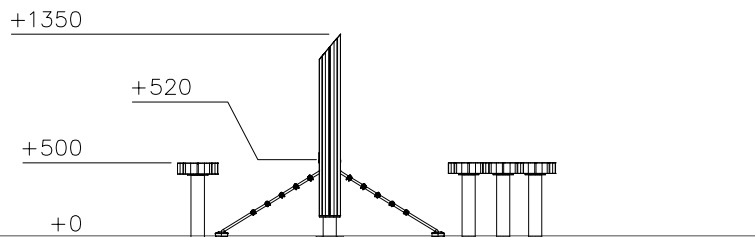

----- Falling Space 15.1 m²
Max Falling Height 520 mm

DATE: 20.12.2024

702286	PCS	706439	PCS	706453-707	PCS	707992	PCS	708573-001	PCS	708816-001	PCS
	1		1		1		2		2		4
65x65		L 704		15x145x600				140x140x1200		70x269x269	
711838	PCS	902607	PCS	903093	PCS	905104	PCS	909256	PCS	909628	PCS
	2		16		4		16		16		16
		M8		Ø8x90		M10		Ø16/8.4x1.6		M10X100	
910470	PCS	980114	PCS	980123	PCS	980160	PCS	P17502	PCS		PCS
	4		4		4		16		2		
130 x 130 x 400		Ø4x20		Ø7x60		M8					
	PCS		PCS		PCS		PCS		PCS		PCS
	PCS		PCS		PCS		PCS		PCS		PCS
	PCS		PCS		PCS		PCS		PCS		PCS