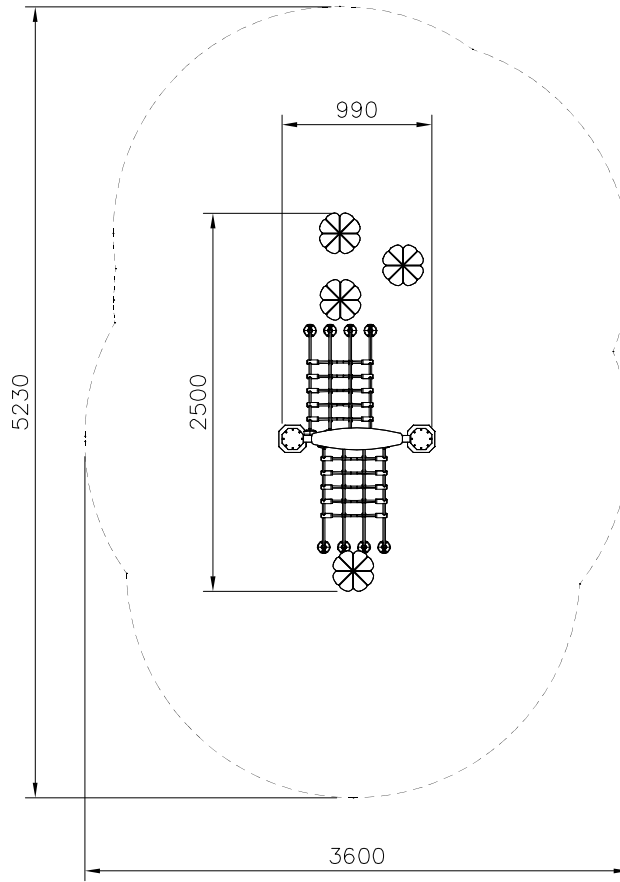

----- Falling Space 15.1 m²
Max Falling Height 520 mm

DATE: 20.12.2024

702286	PCS	706439	PCS	706453-707	PCS	707992	PCS	708573-001	PCS	708816-001	PCS
	1		1		1		2		2		4
65x65		L 704		15x145x600				140x140x1200		70x269x269	
711838	PCS	902607	PCS	903093	PCS	905104	PCS	909256	PCS	909628	PCS
	2		16		4		16		16		16
		M8		Ø8x90		M10		Ø16/8.4x1.6		M10X100	
910470	PCS	980114	PCS	980123	PCS	980160	PCS	P17502	PCS		PCS
	4		4		4		16		2		
130 x 130 x 400		Ø4x20		Ø7x60		M8					
	PCS		PCS		PCS		PCS		PCS		PCS
	PCS		PCS		PCS		PCS		PCS		PCS
	PCS		PCS		PCS		PCS		PCS		PCS