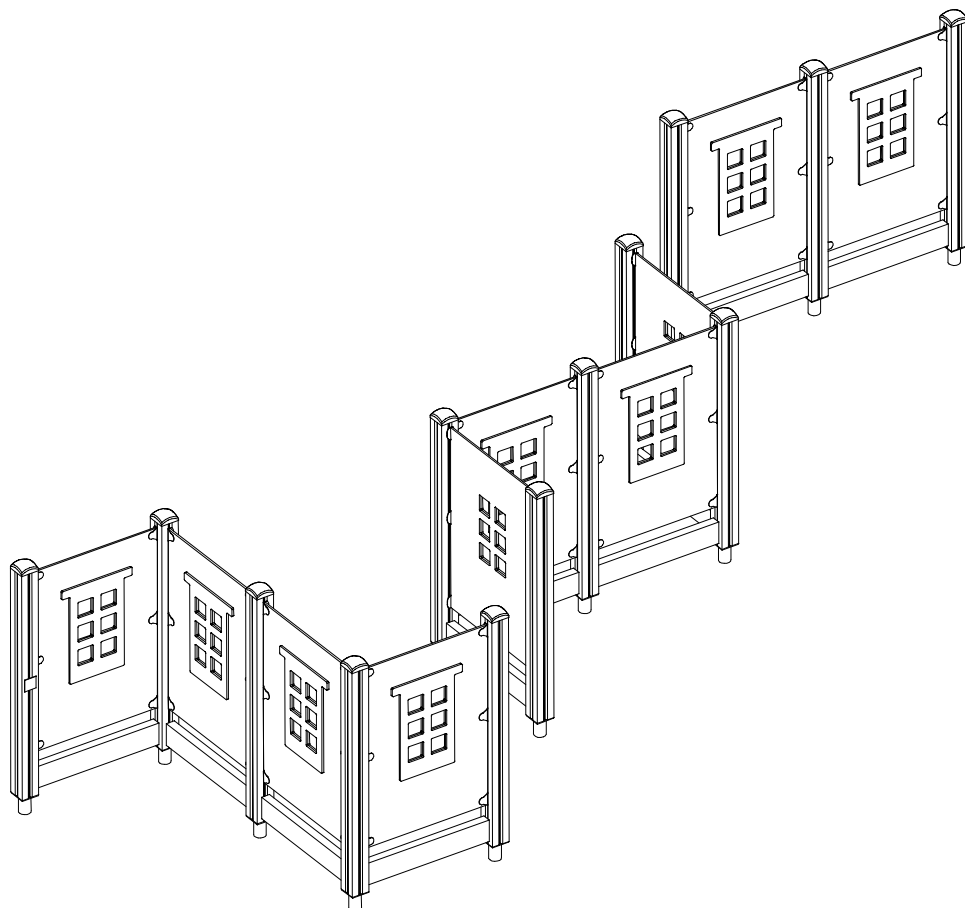

LAPPSET®

FINNO

A SENNUSOHJE
MONTERINGSANSVISNING
INSTALLATION INSTRUCTION
AUFBAUANLEITUNG
NOTICE D'INSTALLATION

DATE: 20.12.2024

Q18697

DATE: 20.12.2024

701401  L 1250	PCS 13	702286  65x65	PCS 1	706439  L 704	PCS 10	706531  FASTENER KIT	PCS 13	707430-701  20x1000x702	PCS 4	707430-706  20x1000x702	PCS 3
707430-707  20x1000x702	PCS 3	707469  Box	PCS 10	903093  Ø8x90	PCS 40	905138  GRAY	PCS 13	905196  GRAY	PCS 13	909511  90x90x650	PCS 13
909519  50x380x380	PCS 13	980114  Ø4x20	PCS 4	980131  Ø6x60	PCS 52		PCS		PCS		PCS
	PCS		PCS		PCS		PCS		PCS		PCS
	PCS		PCS		PCS		PCS		PCS		PCS
	PCS		PCS		PCS		PCS		PCS		PCS
	PCS		PCS		PCS		PCS		PCS		PCS