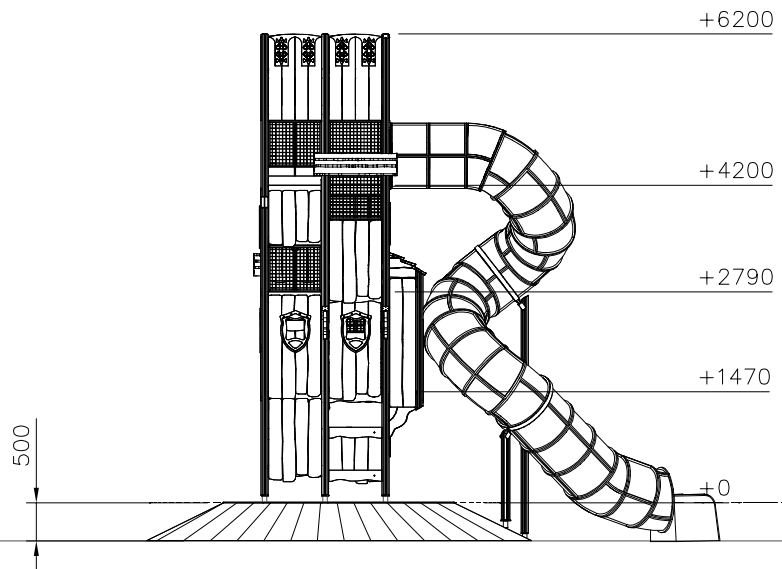

- EN/AS Impact Area 7,4 m²
- Falling Space 7,4 m²
Max Falling Height 1000 mm

DATE: 19.12.2024

702286  65x65	PCS 1	705206-614  93x93x2146	PCS 9	705211-614  45x145x724	PCS 45	705214-614  45x145x724	PCS 3	705236-614  93x93x3138	PCS 1	705258-614  	PCS 9
705511  	PCS 6	706512-614  70x120x724	PCS 2	706531  FASTENER KIT	PCS 9	707732  FASTENER KIT	PCS 4	708437-614  	PCS 1	708709-001  32x400x840	PCS 3
708746-614  45x120x724	PCS 47	708884-614  45x374x560	PCS 3	708885-614  45x374x560	PCS 3	708905-614  93x93x1846	PCS 6	708945  	PCS 2	708970-614  	PCS 1
708989-614  93x93x3800	PCS 9	709692-614  93x93x1150	PCS 1	711506-614  	PCS 5	711510-614  	PCS 1	711519-614  	PCS 5	711520-614  	PCS 4
711528-614  	PCS 3	711533-614  	PCS 2	711534-614  	PCS 2	711541-614  	PCS 3	711568  	PCS 14	711569  	PCS 1
711588-614  	PCS 1	711591-614  	PCS 6	711613  	PCS 6	711614-614  	PCS 8	711618  	PCS 1	711619  	PCS 1
903093  Ø8x90	PCS 406	905104  M10	PCS 116	907688-216  4	PCS 4	909491  L 150	PCS 9	909519  50x380x380	PCS 9	909521  	PCS 2

DATE: 19.12.2024

910745-216	PCS 4	911155	PCS 9	911405	PCS 1	980101	PCS 12	980106	PCS 5	980114	PCS 4
											
751x751x40		90x90x650		12x247x402		Ø4.5x70		Ø5x40		Ø4x20	
980128	PCS 48	A11059	PCS 1								
											
Ø7x40		 +4700 G/T									
	PCS		PCS		PCS		PCS		PCS		PCS
	PCS		PCS		PCS		PCS		PCS		PCS
	PCS		PCS		PCS		PCS		PCS		PCS
	PCS		PCS		PCS		PCS		PCS		PCS