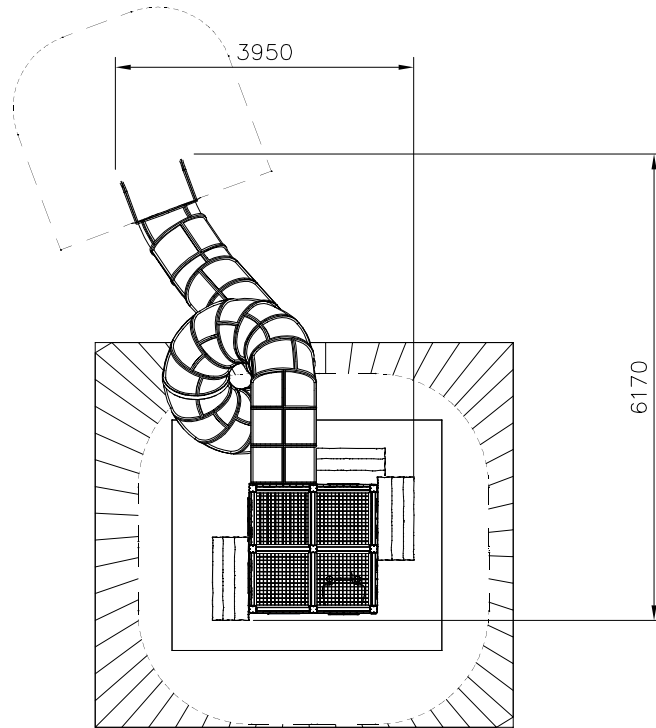

- EN/AS Impact Area 7,4 m²
- Falling Space 7,4 m²
Max Falling Height 1000 mm

DATE: 19.12.2024

702286  65x65	PCS 1	705206-614  93x93x2146	PCS 9	705211-614  45x145x724	PCS 45	705214-614  45x145x724	PCS 3	705236-614  93x93x3138	PCS 1	705258-614  	PCS 9
705511  	PCS 6	706512-614  70x120x724	PCS 2	706531  FASTENER KIT	PCS 9	707732  FASTENER KIT	PCS 4	708437-614  	PCS 1	708709-001  32x400x840	PCS 3
708746-614  45x120x724	PCS 47	708884-614  45x374x560	PCS 3	708885-614  45x374x560	PCS 3	708905-614  93x93x1846	PCS 6	708945  	PCS 2	708970-614  	PCS 1
708989-614  93x93x3800	PCS 9	709692-614  93x93x1150	PCS 1	711506-614  	PCS 5	711510-614  	PCS 1	711519-614  	PCS 5	711520-614  	PCS 4
711528-614  	PCS 3	711533-614  	PCS 2	711534-614  	PCS 2	711541-614  	PCS 3	711568  	PCS 14	711569  	PCS 1
711588-614  	PCS 1	711591-614  	PCS 6	711613  	PCS 6	711614-614  	PCS 8	711618  	PCS 1	711619  	PCS 1
903093  Ø8x90	PCS 406	905104  M10	PCS 116	907688-216  4	PCS 4	909491  L 150	PCS 9	909519  50x380x380	PCS 9	909521  	PCS 2

DATE: 19.12.2024

910745-216	PCS 4	911155	PCS 9	911405	PCS 1	980101	PCS 12	980106	PCS 5	980114	PCS 4
											
751x751x40		90x90x650		12x247x402		Ø4.5x70		Ø5x40		Ø4x20	
980128	PCS 48	A11059	PCS 1								
											
Ø7x40		 +4700 G/T									
	PCS		PCS		PCS		PCS		PCS		PCS
	PCS		PCS		PCS		PCS		PCS		PCS
	PCS		PCS		PCS		PCS		PCS		PCS
	PCS		PCS		PCS		PCS		PCS		PCS