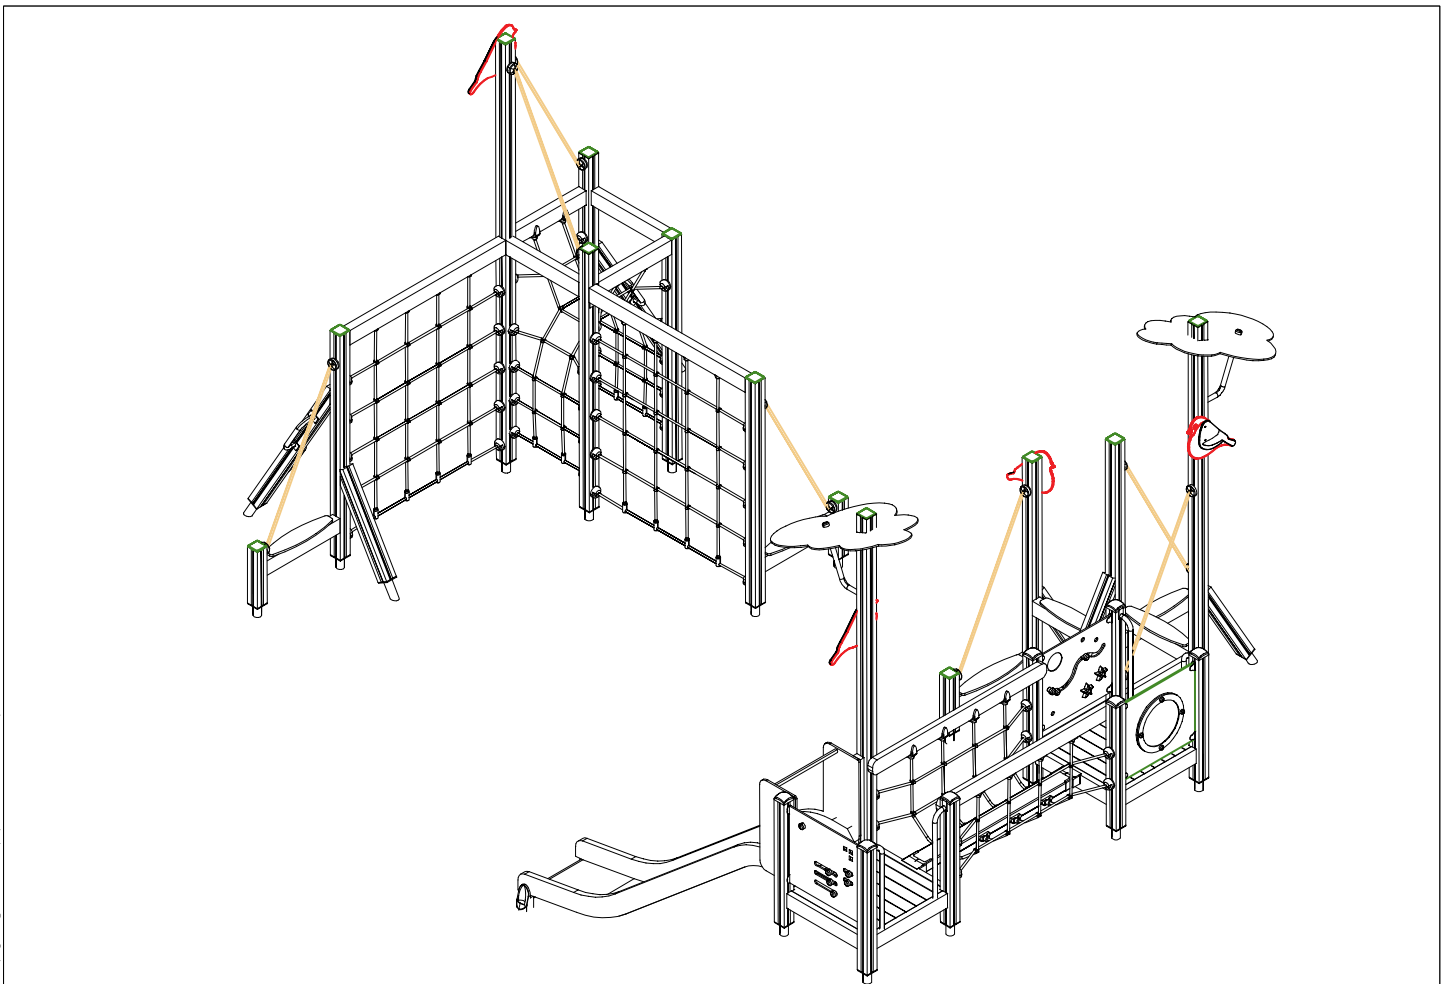

### Q17714

DATE: 19.12.2024

008986	PCS 2	702286	PCS 1	702339	PCS 1	703325-602	PCS 2	706371-707	PCS 2	706439-602	PCS 9
											
750x750		65x65		118x78		L 1530		15x345x750		L 704	
706443	PCS 4	706450-602	PCS 1	706453-707	PCS 6	706466-602	PCS 7	706481-707	PCS 14	706484-602	PCS 2
											
32x45x702		600x381x2685		15x145x600		93x93x1025		83x83x10		93x93x2150	
706505	PCS 2	706511-602	PCS 5	706512-602	PCS 10	706514-602	PCS 2	706531	PCS 23	706533	PCS 1
											
35x70x730		93x93x1870		70x120x704		70x120x1504		FASTENER KIT		FASTENER KIT	
706535	PCS 2	706568-602	PCS 2	706766-707	PCS 1	706778	PCS 1	706790-602	PCS 1	706934	PCS 2
											
FASTENER KIT		93x93x3000				FASTENER KIT		93x93x3500			
706935-303	PCS 2	707133	PCS 1	707209-707	PCS 1	707328-707	PCS 2	707331-602	PCS 4	707341-303	PCS 1
											
1505x1600		10x80x745		10x640x702		10x750x1290		93x93x470		1520x705	
707349	PCS 1	707401-602	PCS 2	707407-303	PCS 2	707410	PCS 1	707411	PCS 1	707450	PCS 1
											
		45x120x1680		1540x800							
707665	PCS 2	707732	PCS 4	711585-707	PCS 1	900240	PCS 8	901868	PCS 3	901879	PCS 2
											
		FASTENER KIT				Ø8x70		Ø34x598			

—— EN/AS Impact Area 51 m<sup>2</sup>  
- - - - Falling Space 67.1 m<sup>2</sup>  
Max Falling Height 1970 mm