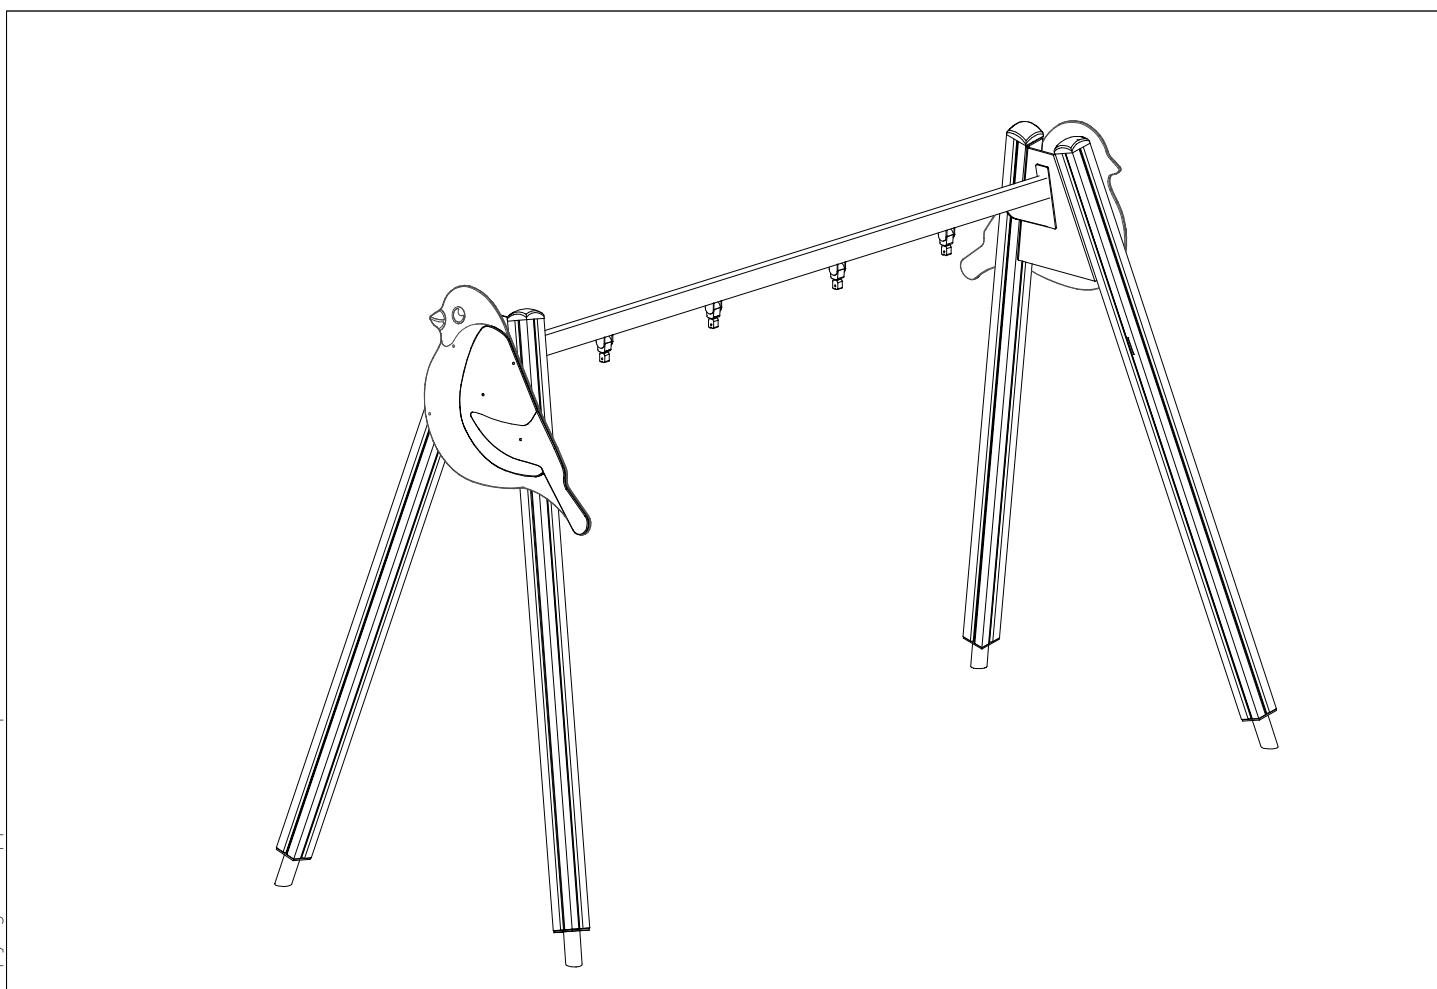

LAPPSET®

FINNO

A SENNUSOHJE
MONTERINGSANSVISNING
INSTALLATION INSTRUCTION
AUFBAUANLEITUNG
NOTICE D'INSTALLATION

DATE: 18.12.2024

Q17925