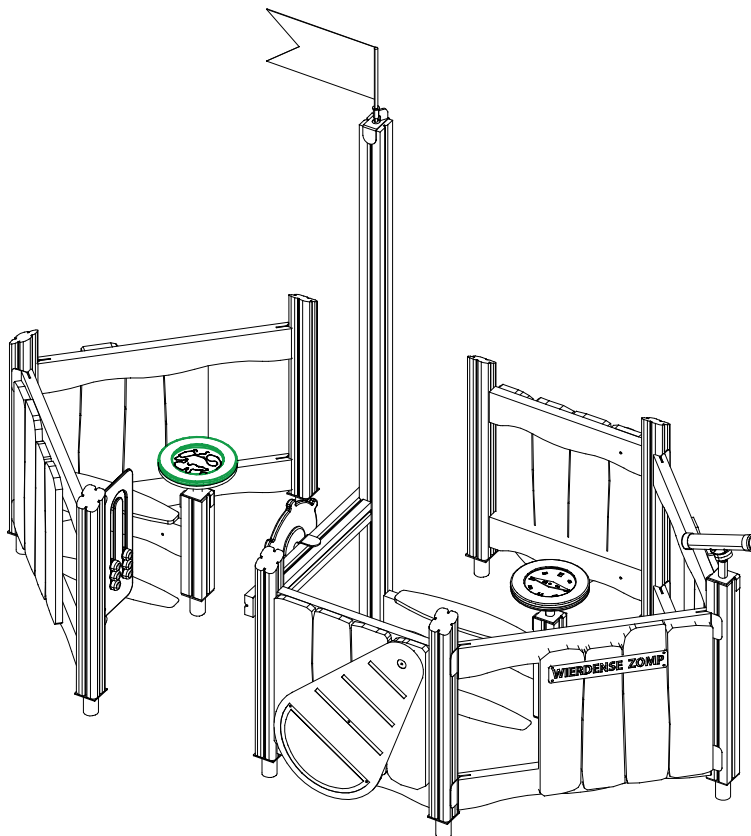

Max Falling Height 420mm

----- Falling Space 14.1 m²
Max Falling Height 420 mm

DATE: 18.12.2024

702286 65x65	PCS 1	705211-001 45x145x715	PCS 6	706192-001 93x93x946	PCS 7	706453-707 15x145x600	PCS 2	706531 FASTENER KIT	PCS 4	706664 93x93x2540	PCS 1
706894 L 950	PCS 1	707303-707 FASTENER KIT	PCS 1	707331 93x93x470	PCS 2	707585 FASTENER KIT	PCS 1	707626 L 890	PCS 1	707693 	PCS 1
711519-001 FASTENER KIT	PCS 6	711524 FASTENER KIT	PCS 1	711534-001 FASTENER KIT	PCS 8	711535 FASTENER KIT	PCS 1	711580 FASTENER KIT	PCS 1	900793-206 	PCS 1
903093 Ø8x90	PCS 26	905104 M10	PCS 28	909511 90x90x650	PCS 4	909519 50x380x380	PCS 4	909521 FASTENER KIT	PCS 7	980114 Ø4x20	PCS 4
980123 Ø7x60	PCS 8	980128 Ø7x40	PCS 16	P13979-707 10x250x600	PCS 1	P13981 FASTENER KIT	PCS 1	P18568 	PCS 2	P18569 WIERDENSE ZOMP	PCS 2
	PCS		PCS		PCS		PCS		PCS		PCS
	PCS		PCS		PCS		PCS		PCS		PCS