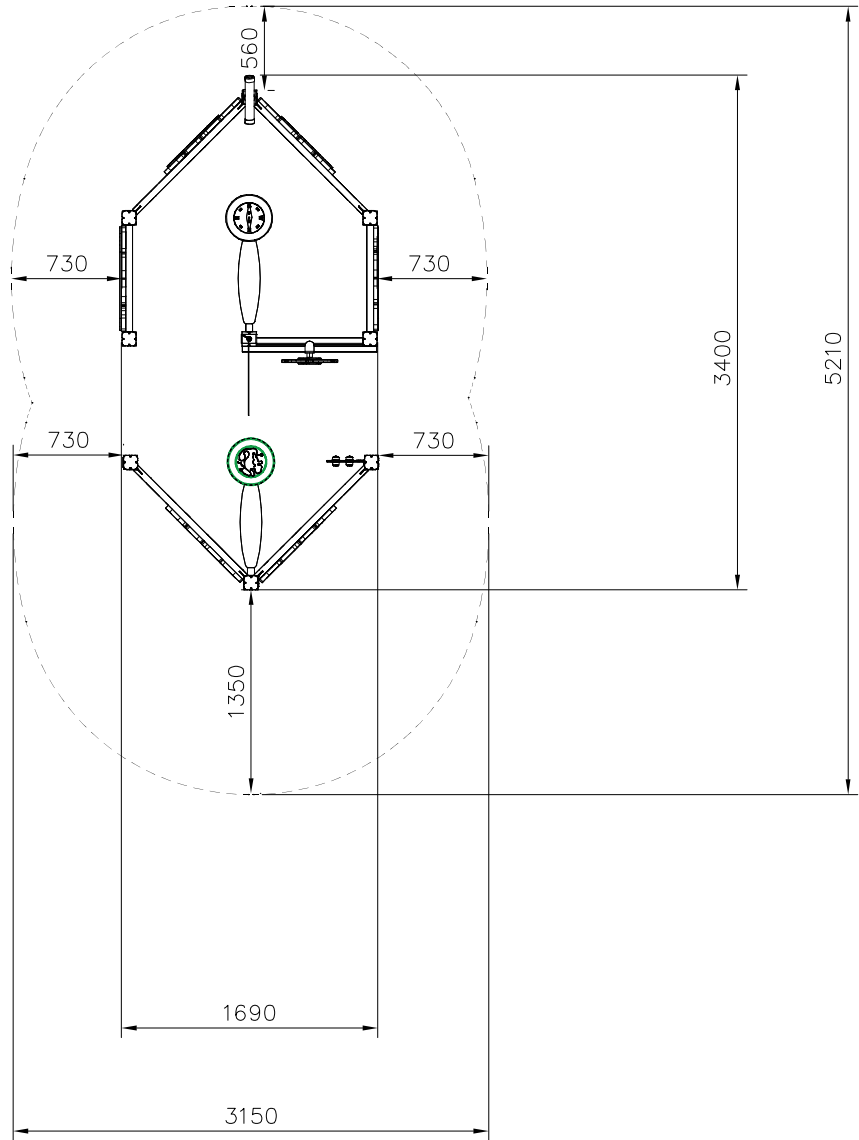

Max Falling Height 420mm

----- Falling Space 14.1 m²
Max Falling Height 420 mm

DATE: 18.12.2024

702286 65x65	PCS 1	705211-001 45x145x715	PCS 6	706192-001 93x93x946	PCS 7	706453-707 15x145x600	PCS 2	706531 FASTENER KIT	PCS 4	706664 93x93x2540	PCS 1
706894 L 950	PCS 1	707303-707 FASTENER KIT	PCS 1	707331 93x93x470	PCS 2	707585 FASTENER KIT	PCS 1	707626 L 890	PCS 1	707693 	PCS 1
711519-001 FASTENER KIT	PCS 6	711524 FASTENER KIT	PCS 1	711534-001 FASTENER KIT	PCS 8	711535 FASTENER KIT	PCS 1	711580 FASTENER KIT	PCS 1	900793-206 	PCS 1
903093 Ø8x90	PCS 26	905104 M10	PCS 28	909511 90x90x650	PCS 4	909519 50x380x380	PCS 4	909521 FASTENER KIT	PCS 7	980114 Ø4x20	PCS 4
980123 Ø7x60	PCS 8	980128 Ø7x40	PCS 16	P13979-707 10x250x600	PCS 1	P13981 FASTENER KIT	PCS 1	P18568 	PCS 2	P18569 WIERDENSE ZOMP	PCS 2
	PCS		PCS		PCS		PCS		PCS		PCS
	PCS		PCS		PCS		PCS		PCS		PCS