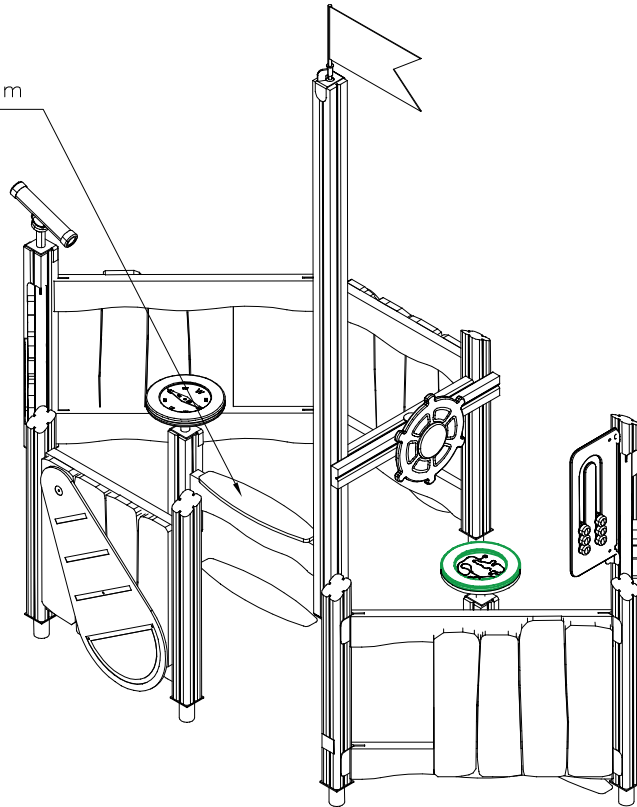

Max Falling Height 420mm

----- Falling Space 14.1 m²
Max Falling Height 420 mm

DATE: 18.12.2024

702286 65x65	PCS 1	705211-001 45x145x715	PCS 6	706192-001 93x93x946	PCS 7	706453-707 15x145x600	PCS 2	706531 FASTENER KIT	PCS 4	706664 93x93x2540	PCS 1
706894 L 950	PCS 1	707303-707 FASTENER KIT	PCS 1	707331 93x93x470	PCS 2	707585 FASTENER KIT	PCS 1	707626 L 890	PCS 1	707693 	PCS 1
711519-001 FASTENER KIT	PCS 6	711524 FASTENER KIT	PCS 1	711534-001 FASTENER KIT	PCS 8	711535 FASTENER KIT	PCS 1	711580 FASTENER KIT	PCS 1	900793-206 	PCS 1
903093 Ø8x90	PCS 26	905104 M10	PCS 28	909511 90x90x650	PCS 4	909519 50x380x380	PCS 4	909521 FASTENER KIT	PCS 7	980114 Ø4x20	PCS 4
980123 Ø7x60	PCS 8	980128 Ø7x40	PCS 16	P13979-707 10x250x600	PCS 1	P13981 FASTENER KIT	PCS 1	P18568 	PCS 2	P18569 WIERDENSE ZOMP	PCS 2
	PCS		PCS		PCS		PCS		PCS		PCS
	PCS		PCS		PCS		PCS		PCS		PCS