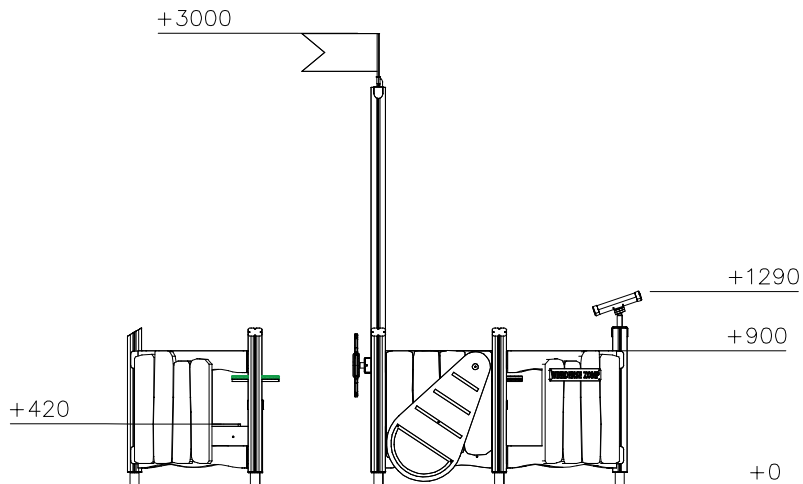

Max Falling Height 420mm

----- Falling Space 14.1 m²
Max Falling Height 420 mm

DATE: 18.12.2024

702286 65x65	PCS 1	705211-001 45x145x715	PCS 6	706192-001 93x93x946	PCS 7	706453-707 15x145x600	PCS 2	706531 FASTENER KIT	PCS 4	706664 93x93x2540	PCS 1
706894 L 950	PCS 1	707303-707 FASTENER KIT	PCS 1	707331 93x93x470	PCS 2	707585 FASTENER KIT	PCS 1	707626 L 890	PCS 1	707693 	PCS 1
711519-001 FASTENER KIT	PCS 6	711524 FASTENER KIT	PCS 1	711534-001 FASTENER KIT	PCS 8	711535 FASTENER KIT	PCS 1	711580 FASTENER KIT	PCS 1	900793-206 	PCS 1
903093 Ø8x90	PCS 26	905104 M10	PCS 28	909511 90x90x650	PCS 4	909519 50x380x380	PCS 4	909521 FASTENER KIT	PCS 7	980114 Ø4x20	PCS 4
980123 Ø7x60	PCS 8	980128 Ø7x40	PCS 16	P13979-707 10x250x600	PCS 1	P13981 FASTENER KIT	PCS 1	P18568 	PCS 2	P18569 WIERDENSE ZOMP	PCS 2
	PCS		PCS		PCS		PCS		PCS		PCS
	PCS		PCS		PCS		PCS		PCS		PCS