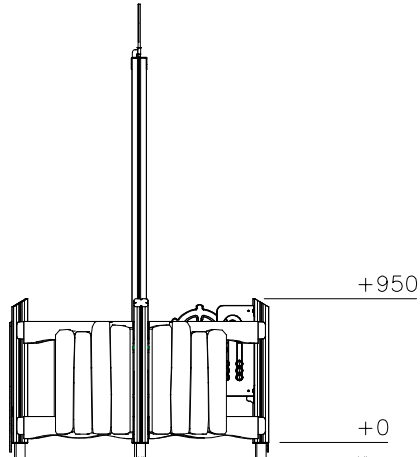

Max Falling Height 420mm

----- Falling Space 14.1 m²
Max Falling Height 420 mm

DATE: 18.12.2024

702286 65x65	PCS 1	705211-001 45x145x715	PCS 6	706192-001 93x93x946	PCS 7	706453-707 15x145x600	PCS 2	706531 FASTENER KIT	PCS 4	706664 93x93x2540	PCS 1
706894 L 950	PCS 1	707303-707 FASTENER KIT	PCS 1	707331 93x93x470	PCS 2	707585 FASTENER KIT	PCS 1	707626 L 890	PCS 1	707693 	PCS 1
711519-001 FASTENER KIT	PCS 6	711524 FASTENER KIT	PCS 1	711534-001 FASTENER KIT	PCS 8	711535 FASTENER KIT	PCS 1	711580 FASTENER KIT	PCS 1	900793-206 	PCS 1
903093 Ø8x90	PCS 26	905104 M10	PCS 28	909511 90x90x650	PCS 4	909519 50x380x380	PCS 4	909521 FASTENER KIT	PCS 7	980114 Ø4x20	PCS 4
980123 Ø7x60	PCS 8	980128 Ø7x40	PCS 16	P13979-707 10x250x600	PCS 1	P13981 FASTENER KIT	PCS 1	P18568 	PCS 2	P18569 WIERDENSE ZOMP	PCS 2
	PCS		PCS		PCS		PCS		PCS		PCS
	PCS		PCS		PCS		PCS		PCS		PCS