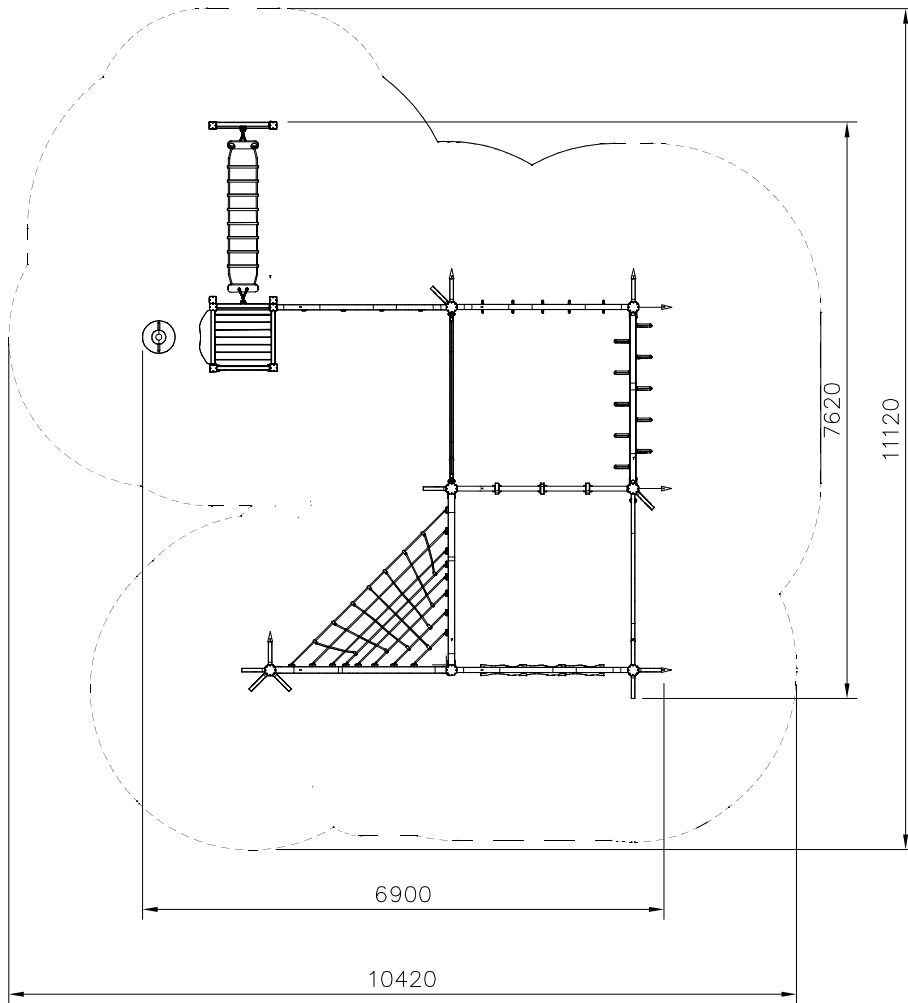

- EN/AS Impact Area 93 m<sup>2</sup>
- - - - Falling Space 93.1 m<sup>2</sup>  
Max Falling Height 2600 mm

DATE: 18.12.2024

701683  L 400	Pcs 5	701931  	Pcs 2	702286  65x65	Pcs 1	702339  118x78	Pcs 1	703703  	Pcs 1	703767  	Pcs 1
705197-001  45x145x724	Pcs 4	705211-001  45x145x715	Pcs 7	705214-001  45x145x724	Pcs 2	705258-001  	Pcs 1	705429-001  140x140x2894	Pcs 7	705431-001  68x260x2280	Pcs 3
705511  	Pcs 2	705804-001  45x145x2280	Pcs 2	705917-001  	Pcs 1	705927  	Pcs 1	705932-001  	Pcs 1	705951-001  	Pcs 1
706192-001  93x93x946	Pcs 2	706531  FASTENER KIT	Pcs 2	707732  FASTENER KIT	Pcs 4	708746-001  45x120x724	Pcs 3	708876-001  93x93x3660	Pcs 6	711514-001  	Pcs 20
711556-001  	Pcs 1	711563  	Pcs 1	711863  	Pcs 2	900240  Ø8x70	Pcs 12	903093  Ø8x90	Pcs 86	903112  l=750	Pcs 7
905104  M10	Pcs 80	907688-216  FASTENER KIT	Pcs 4	909511  FASTENER KIT	Pcs 2	909519  FASTENER KIT	Pcs 2	909521  	Pcs 2	980105  Ø5x120	Pcs 20
980114  Ø4x20	Pcs 8	980123  Ø7x60	Pcs 10	980128  Ø7x40	Pcs 5	P14006 	Pcs 3		Pcs		Pcs