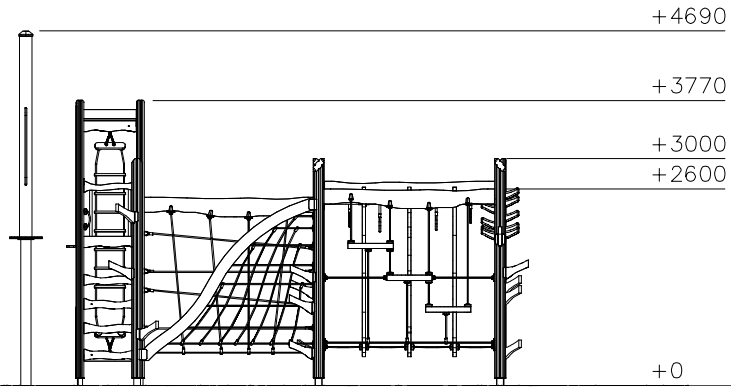

- EN/AS Impact Area 93 m<sup>2</sup>
- - - - Falling Space 93.1 m<sup>2</sup>  
Max Falling Height 2600 mm

DATE: 18.12.2024

701683  L 400	Pcs 5	701931  	Pcs 2	702286  65x65	Pcs 1	702339  118x78	Pcs 1	703703  	Pcs 1	703767  	Pcs 1
705197-001  45x145x724	Pcs 4	705211-001  45x145x715	Pcs 7	705214-001  45x145x724	Pcs 2	705258-001  	Pcs 1	705429-001  140x140x2894	Pcs 7	705431-001  68x260x2280	Pcs 3
705511  	Pcs 2	705804-001  45x145x2280	Pcs 2	705917-001  	Pcs 1	705927  	Pcs 1	705932-001  	Pcs 1	705951-001  	Pcs 1
706192-001  93x93x946	Pcs 2	706531  FASTENER KIT	Pcs 2	707732  FASTENER KIT	Pcs 4	708746-001  45x120x724	Pcs 3	708876-001  93x93x3660	Pcs 6	711514-001  	Pcs 20
711556-001  	Pcs 1	711563  	Pcs 1	711863  	Pcs 2	900240  Ø8x70	Pcs 12	903093  Ø8x90	Pcs 86	903112  l=750	Pcs 7
905104  M10	Pcs 80	907688-216  FASTENER KIT	Pcs 4	909511  FASTENER KIT	Pcs 2	909519  FASTENER KIT	Pcs 2	909521  	Pcs 2	980105  Ø5x120	Pcs 20
980114  Ø4x20	Pcs 8	980123  Ø7x60	Pcs 10	980128  Ø7x40	Pcs 5	P14006 	Pcs 3		Pcs		Pcs