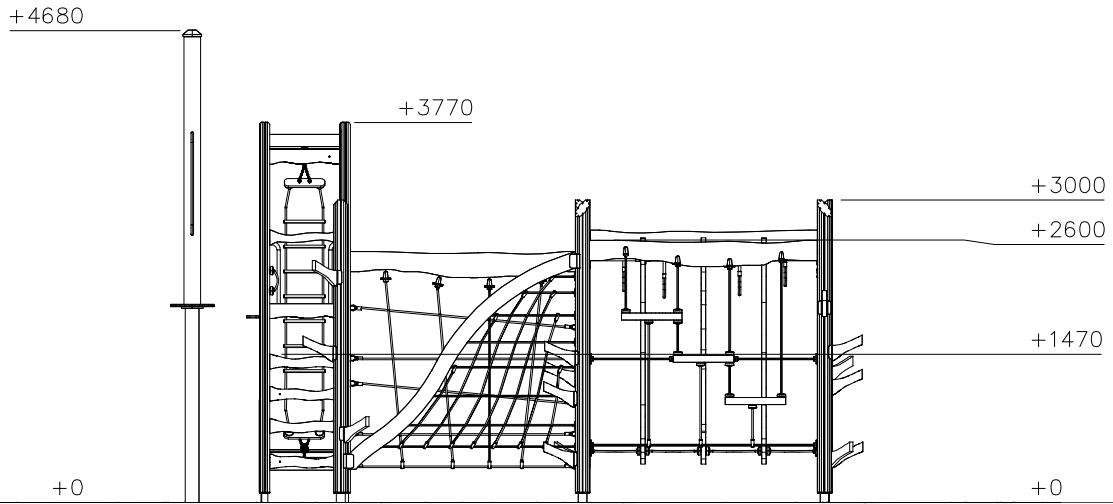

- EN/AS Impact Area 88.6 m²
- - - - Falling Space 88.7 m²
Max Falling Height 2600 mm

DATE: 17.12.2024

701683  L 400	Pcs 5	701931  	Pcs 2	702286  65x65	Pcs 1	702339  118x78	Pcs 1	703703  	Pcs 1	703767  	Pcs 1
705197-001  45x145x724	Pcs 4	705211-001  45x145x715	Pcs 7	705214-001  45x145x724	Pcs 2	705258-001  	Pcs 1	705429-001  140x140x2894	Pcs 7	705431-001  68x260x2280	Pcs 4
705511  	Pcs 2	705804-001  45x145x2280	Pcs 2	705917-001  	Pcs 1	705927  	Pcs 1	705932-001  	Pcs 1	705951-001  	Pcs 1
706192-001  93x93x946	Pcs 2	706531  FASTENER KIT	Pcs 2	708746-001  45x120x724	Pcs 3	708876-001  93x93x3660	Pcs 6	711514-001  	Pcs 21	711563  	Pcs 1
711863  	Pcs 2	900240  Ø8x70	Pcs 12	903093  Ø8x90	Pcs 92	903112  l=750	Pcs 7	904616  M10x90	Pcs 12	904904 	Pcs 2
905090  Ø45	Pcs 12	905104  M10	Pcs 80	905115  Ø30	Pcs 12	907655 	Pcs 12	907688-216  40x765x114	Pcs 2	908226-216  90x96,5x704	Pcs 2
909511 	Pcs 2	909519 	Pcs 2	909521  	Pcs 2	980105  Ø5x120	Pcs 20	980114  Ø4x20	Pcs 8	980123  Ø7x60	Pcs 10

DATE: 17.12.2024

980128  Ø7x40	PCS 5	980140  Ø4.5x45	PCS 12	980161  M10	PCS 12	P14006 	PCS 3		PCS		PCS
	PCS		PCS		PCS		PCS		PCS		PCS
	PCS		PCS		PCS		PCS		PCS		PCS
	PCS		PCS		PCS		PCS		PCS		PCS
	PCS		PCS		PCS		PCS		PCS		PCS
	PCS		PCS		PCS		PCS		PCS		PCS
	PCS		PCS		PCS		PCS		PCS		PCS