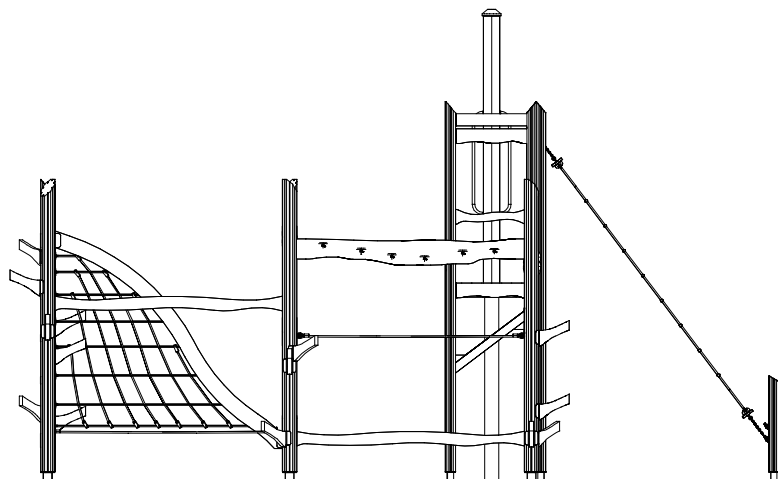

- EN/AS Impact Area 88.6 m²
- - - - Falling Space 88.7 m²
Max Falling Height 2600 mm

DATE: 17.12.2024

701683  L 400	Pcs 5	701931  	Pcs 2	702286  65x65	Pcs 1	702339  118x78	Pcs 1	703703  	Pcs 1	703767  	Pcs 1
705197-001  45x145x724	Pcs 4	705211-001  45x145x715	Pcs 7	705214-001  45x145x724	Pcs 2	705258-001  	Pcs 1	705429-001  140x140x2894	Pcs 7	705431-001  68x260x2280	Pcs 4
705511  	Pcs 2	705804-001  45x145x2280	Pcs 2	705917-001  	Pcs 1	705927  	Pcs 1	705932-001  	Pcs 1	705951-001  	Pcs 1
706192-001  93x93x946	Pcs 2	706531  FASTENER KIT	Pcs 2	708746-001  45x120x724	Pcs 3	708876-001  93x93x3660	Pcs 6	711514-001  	Pcs 21	711563  	Pcs 1
711863  	Pcs 2	900240  Ø8x70	Pcs 12	903093  Ø8x90	Pcs 92	903112  l=750	Pcs 7	904616  M10x90	Pcs 12	904904 	Pcs 2
905090  Ø45	Pcs 12	905104  M10	Pcs 80	905115  Ø30	Pcs 12	907655 	Pcs 12	907688-216  40x765x114	Pcs 2	908226-216  90x96,5x704	Pcs 2
909511 	Pcs 2	909519 	Pcs 2	909521  	Pcs 2	980105  Ø5x120	Pcs 20	980114  Ø4x20	Pcs 8	980123  Ø7x60	Pcs 10

DATE: 17.12.2024

980128  Ø7x40	PCS 5	980140  Ø4.5x45	PCS 12	980161  M10	PCS 12	P14006 	PCS 3		PCS		PCS
	PCS		PCS		PCS		PCS		PCS		PCS
	PCS		PCS		PCS		PCS		PCS		PCS
	PCS		PCS		PCS		PCS		PCS		PCS
	PCS		PCS		PCS		PCS		PCS		PCS
	PCS		PCS		PCS		PCS		PCS		PCS
	PCS		PCS		PCS		PCS		PCS		PCS