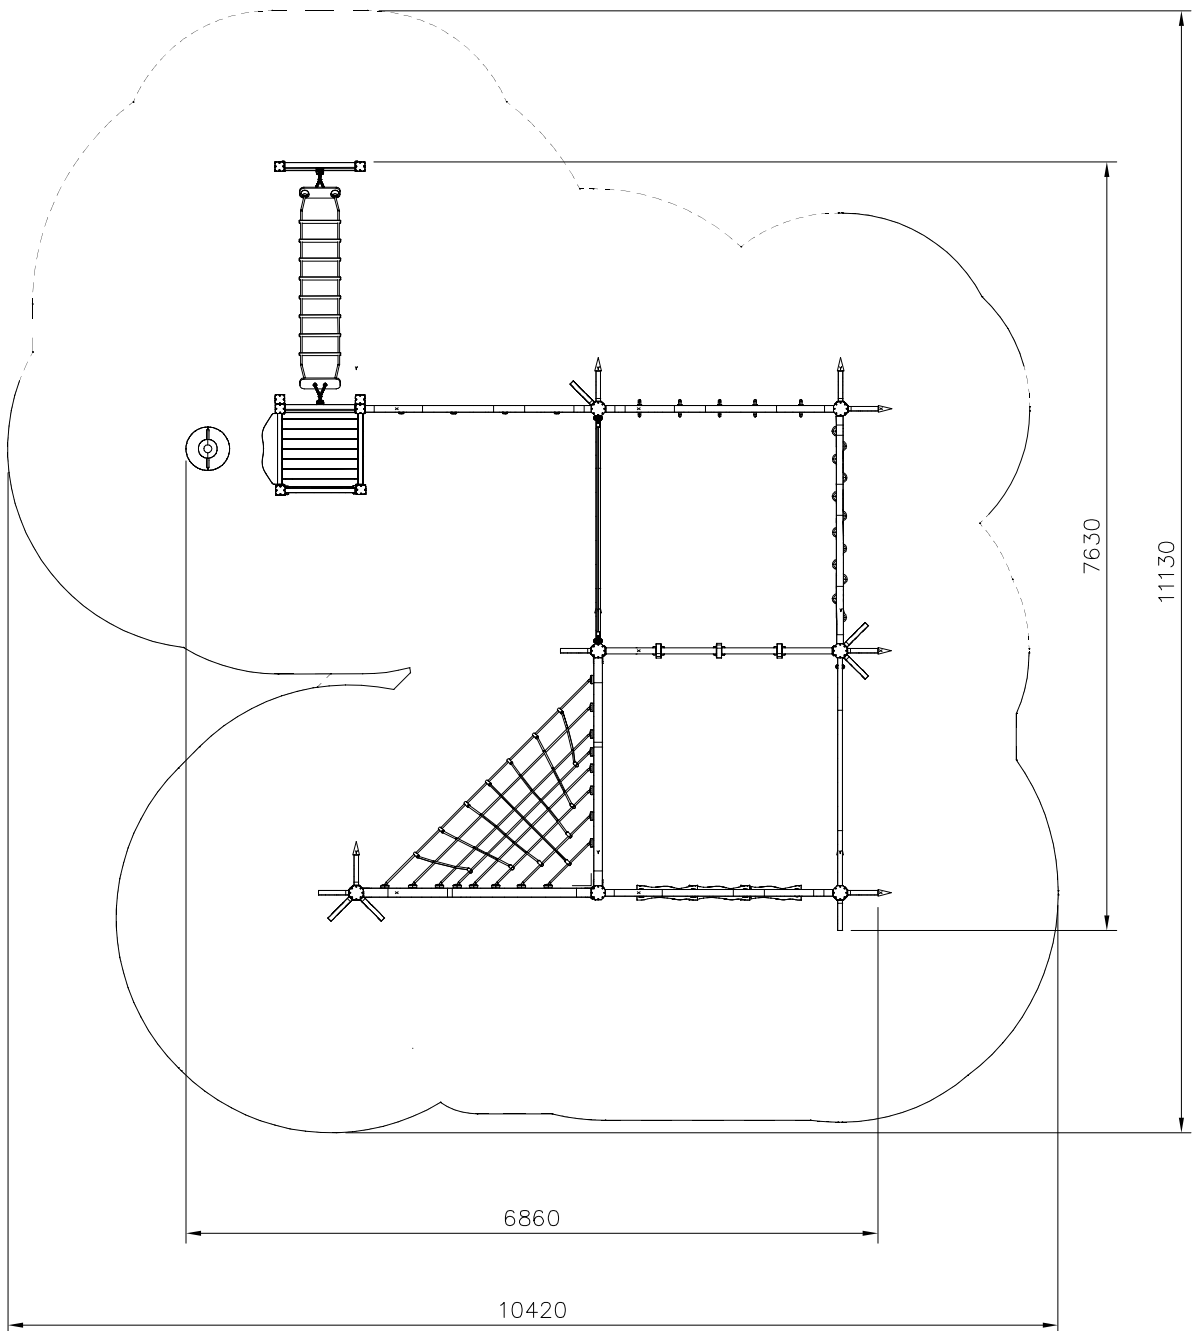

- EN/AS Impact Area 88.6 m²
- - - - Falling Space 88.7 m²
Max Falling Height 2600 mm

DATE: 17.12.2024

701683  L 400	Pcs 5	701931  	Pcs 2	702286  65x65	Pcs 1	702339  118x78	Pcs 1	703703  	Pcs 1	703767  	Pcs 1
705197-001  45x145x724	Pcs 4	705211-001  45x145x715	Pcs 7	705214-001  45x145x724	Pcs 2	705258-001  	Pcs 1	705429-001  140x140x2894	Pcs 7	705431-001  68x260x2280	Pcs 4
705511  	Pcs 2	705804-001  45x145x2280	Pcs 2	705917-001  	Pcs 1	705927  	Pcs 1	705932-001  	Pcs 1	705951-001  	Pcs 1
706192-001  93x93x946	Pcs 2	706531  FASTENER KIT	Pcs 2	708746-001  45x120x724	Pcs 3	708876-001  93x93x3660	Pcs 6	711514-001  	Pcs 21	711563  	Pcs 1
711863  	Pcs 2	900240  Ø8x70	Pcs 12	903093  Ø8x90	Pcs 92	903112  l=750	Pcs 7	904616  M10x90	Pcs 12	904904 	Pcs 2
905090  Ø45	Pcs 12	905104  M10	Pcs 80	905115  Ø30	Pcs 12	907655 	Pcs 12	907688-216  40x765x114	Pcs 2	908226-216  90x96,5x704	Pcs 2
909511 	Pcs 2	909519 	Pcs 2	909521  	Pcs 2	980105  Ø5x120	Pcs 20	980114  Ø4x20	Pcs 8	980123  Ø7x60	Pcs 10

DATE: 17.12.2024

980128  Ø7x40	PCS 5	980140  Ø4.5x45	PCS 12	980161  M10	PCS 12	P14006 	PCS 3		PCS		PCS
	PCS		PCS		PCS		PCS		PCS		PCS
	PCS		PCS		PCS		PCS		PCS		PCS
	PCS		PCS		PCS		PCS		PCS		PCS
	PCS		PCS		PCS		PCS		PCS		PCS
	PCS		PCS		PCS		PCS		PCS		PCS
	PCS		PCS		PCS		PCS		PCS		PCS