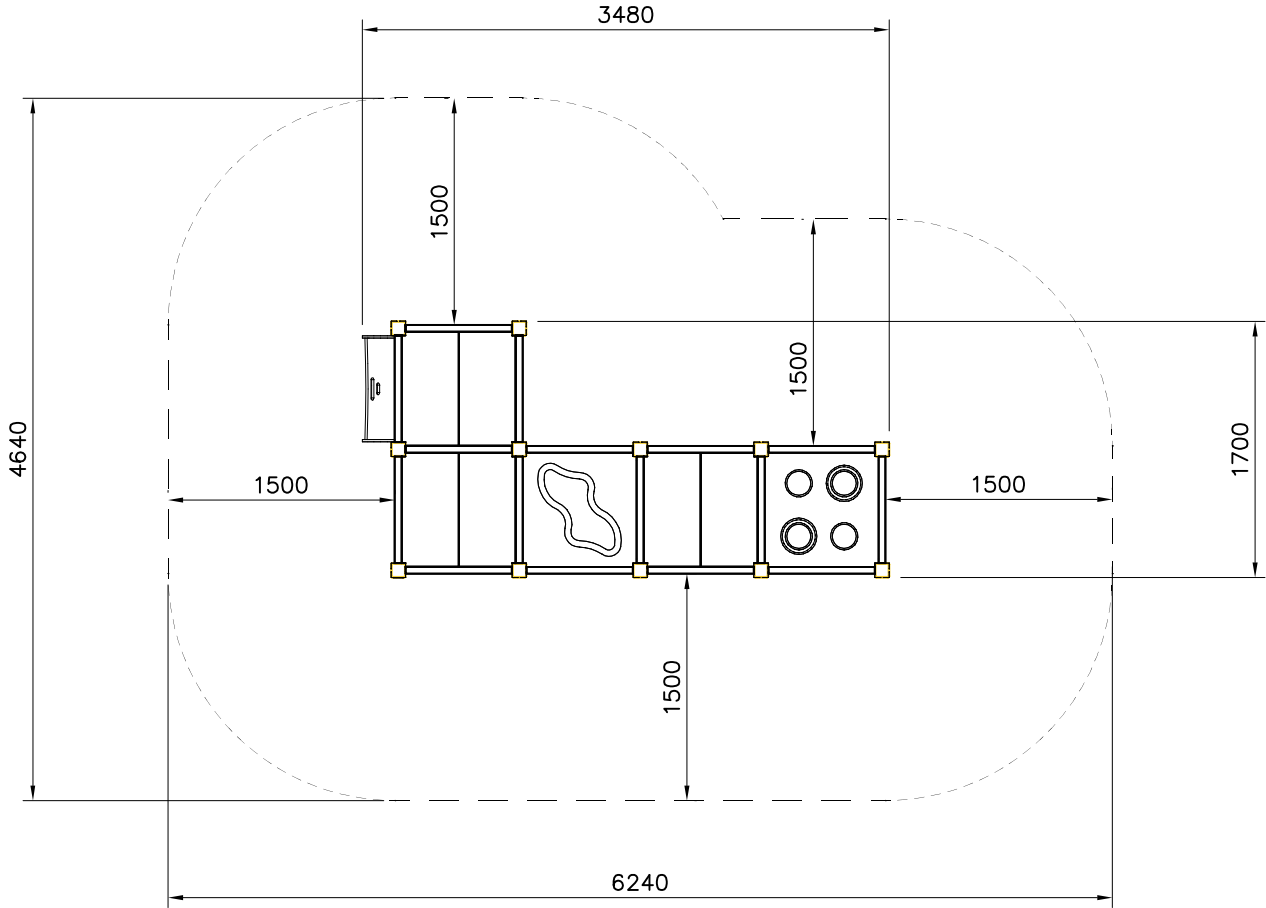

DATE: 13.12.2024

702286  65x65	PCS 1	706439-603  L 704	PCS 16	706481-702  83x83x10	PCS 12	706508  32x45x650	PCS 36	706534  FASTENER KIT	PCS 3	706891-603  45x145x724	PCS 4
707327-706  15x375x750	PCS 8	707340-702  15x300x702	PCS 3	707375-702  15x375x750	PCS 4	707467  93x93x1130	PCS 12	707471 	PCS 1	707472-701  -701	PCS 1
707473 	PCS 1	707474 	PCS 1	707515 	PCS 9	903093  Ø8x90	PCS 80	909519  50x380x380	PCS 12	980107  Ø6x60	PCS 24
980114  Ø4x20	PCS 4		PCS		PCS		PCS		PCS		PCS
	PCS		PCS		PCS		PCS		PCS		PCS
	PCS		PCS		PCS		PCS		PCS		PCS
	PCS		PCS		PCS		PCS		PCS		PCS

--- Falling Space 24.7 m²
Max Falling Height 570 mm

Max falling height