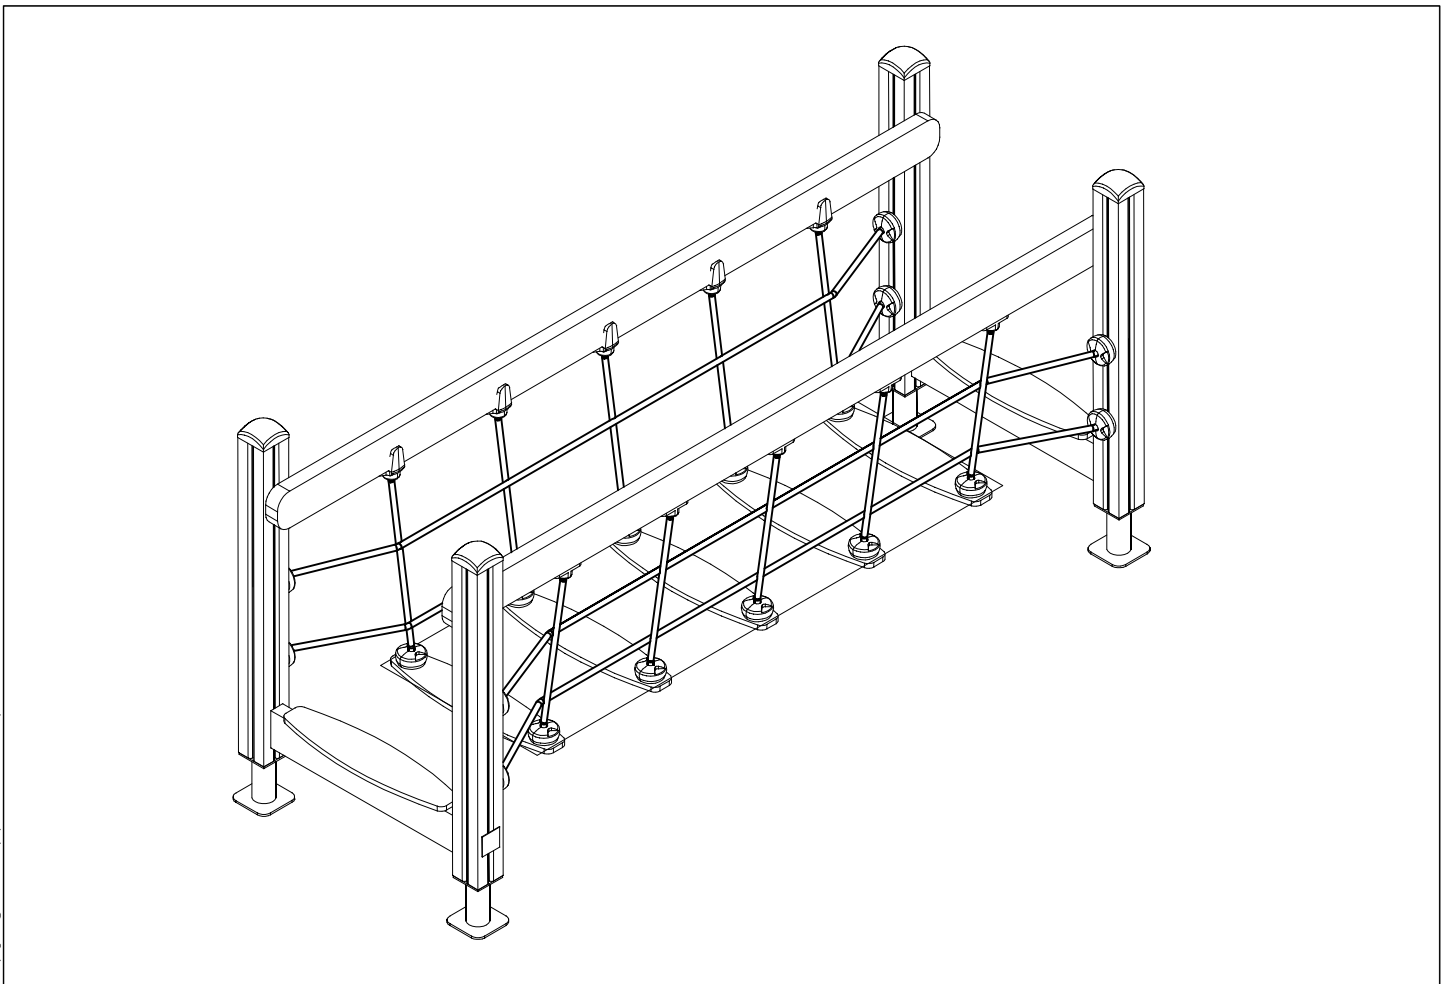

LAPPSET®

FINNO

ASENNUSOHJE
MONTERINGSANSVISNING
INSTALLATION INSTRUCTION
AUFBAUANLEITUNG
NOTICE D'INSTALLATION

DATE: 13.12.2024

Q10453-4

DATE: 13.12.2024

702286  65x65	PCS 1	706439  L 704	PCS 2	706453  15x145x600	PCS 7	706466  93x93x1025	PCS 4	706551  45x120x2480	PCS 4	707255  45x120x2480	PCS 2
707260-305  2375x600	PCS 2	707268   Ø8x90	PCS 1	903093  Ø8x90	PCS 8	905138  GRAY	PCS 4	905196  GRAY	PCS 4	909531  130x130x150	PCS 4
980114  Ø4x20	PCS 4	980123  Ø7x60	PCS 8	980131  Ø6x60	PCS 16		PCS		PCS		PCS
	PCS		PCS		PCS		PCS		PCS		PCS
	PCS		PCS		PCS		PCS		PCS		PCS
	PCS		PCS		PCS		PCS		PCS		PCS
	PCS		PCS		PCS		PCS		PCS		PCS

----- Falling Space 17.7 m²
Max Falling Height 330 mm

----- Falling Space 17.7 m²
Max Falling Height 330 mm

A

<p>DET 1</p> 	<p>DET 2</p> 	<p>DET 3</p> 	<p>DET 4</p> 

DATE: 13.12.2024

DATE: 13.12.2024

1:50

A