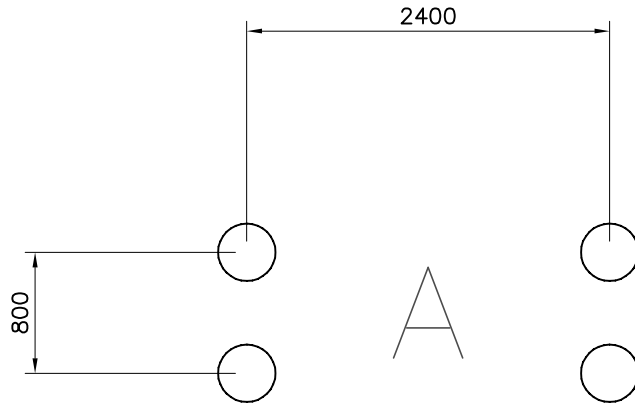

LAPPSET®

FINNO

ASENNUSOHJE
MONTERINGSANSVISNING
INSTALLATION INSTRUCTION
AUFBAUANLEITUNG
NOTICE D'INSTALLATION

DATE: 13.12.2024

Q10453-4

DATE: 13.12.2024

702286  65x65	PCS 1	706439  L 704	PCS 2	706453  15x145x600	PCS 7	706466  93x93x1025	PCS 4	706551  45x120x2480	PCS 4	707255  45x120x2480	PCS 2
707260-305  2375x600	PCS 2	707268   Ø8x90	PCS 1	903093  Ø8x90	PCS 8	905138  GRAY	PCS 4	905196  GRAY	PCS 4	909531  130x130x150	PCS 4
980114  Ø4x20	PCS 4	980123  Ø7x60	PCS 8	980131  Ø6x60	PCS 16		PCS		PCS		PCS
	PCS		PCS		PCS		PCS		PCS		PCS
	PCS		PCS		PCS		PCS		PCS		PCS
	PCS		PCS		PCS		PCS		PCS		PCS
	PCS		PCS		PCS		PCS		PCS		PCS

----- Falling Space 17.7 m²
Max Falling Height 330 mm

----- Falling Space 17.7 m²
Max Falling Height 330 mm

A

<p>DET 1</p> 	<p>DET 2</p> 	<p>DET 3</p> 	<p>DET 4</p> 

DATE: 13.12.2024

DATE: 13.12.2024

1:50

A