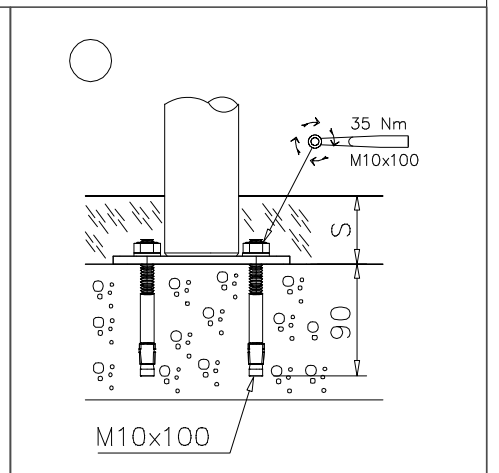

LAPPSET®

FINNO

ASENNUSOHJE
MONTERINGSANSVISNING
INSTALLATION INSTRUCTION
AUFBAUANLEITUNG
NOTICE D'INSTALLATION

DATE: 13.12.2024

Q10453-4

DATE: 13.12.2024

702286  65x65	PCS 1	706439  L 704	PCS 2	706453  15x145x600	PCS 7	706466  93x93x1025	PCS 4	706551  45x120x2480	PCS 4	707255  45x120x2480	PCS 2
707260-305  2375x600	PCS 2	707268   Ø8x90	PCS 1	903093  Ø8x90	PCS 8	905138  GRAY	PCS 4	905196  GRAY	PCS 4	909531  130x130x150	PCS 4
980114  Ø4x20	PCS 4	980123  Ø7x60	PCS 8	980131  Ø6x60	PCS 16		PCS		PCS		PCS
	PCS		PCS		PCS		PCS		PCS		PCS
	PCS		PCS		PCS		PCS		PCS		PCS
	PCS		PCS		PCS		PCS		PCS		PCS
	PCS		PCS		PCS		PCS		PCS		PCS

----- Falling Space 17.7 m²
Max Falling Height 330 mm

----- Falling Space 17.7 m²
Max Falling Height 330 mm

A

<p>DET 1</p> 	<p>DET 2</p> 	<p>DET 3</p> 	<p>DET 4</p> 

DATE: 13.12.2024

DATE: 13.12.2024

1:50

A