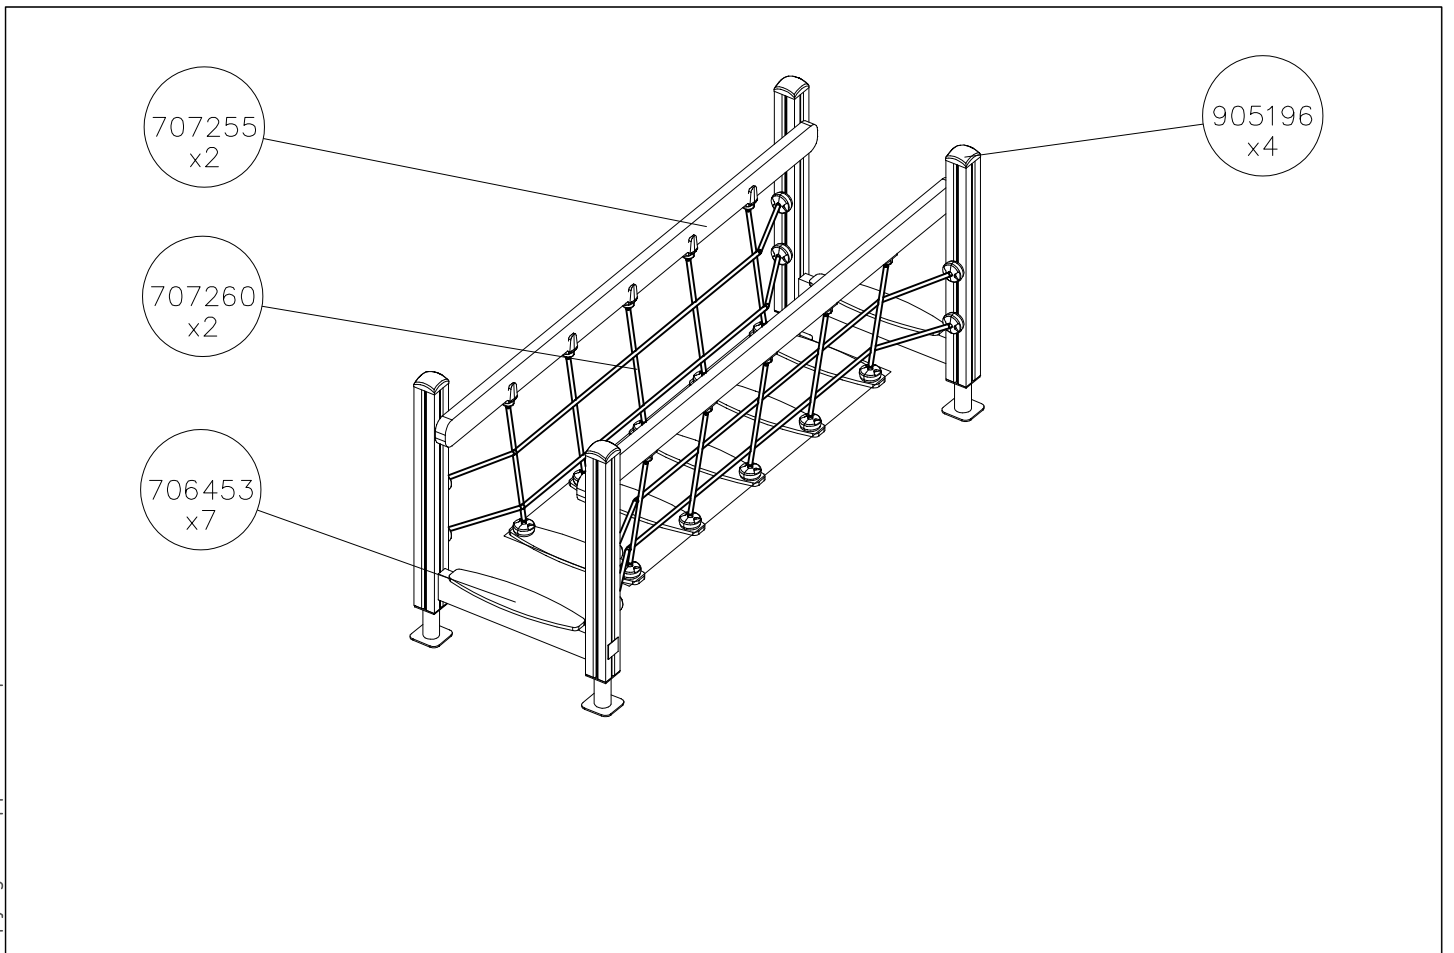

----- Falling Space 17.7 m²
Max Falling Height 330 mm

----- Falling Space 17.7 m²
Max Falling Height 330 mm

A

<p>DET 1</p> 	<p>DET 2</p> 	<p>DET 3</p> 	<p>DET 4</p> 

DATE: 13.12.2024

DATE: 13.12.2024

1:50

A