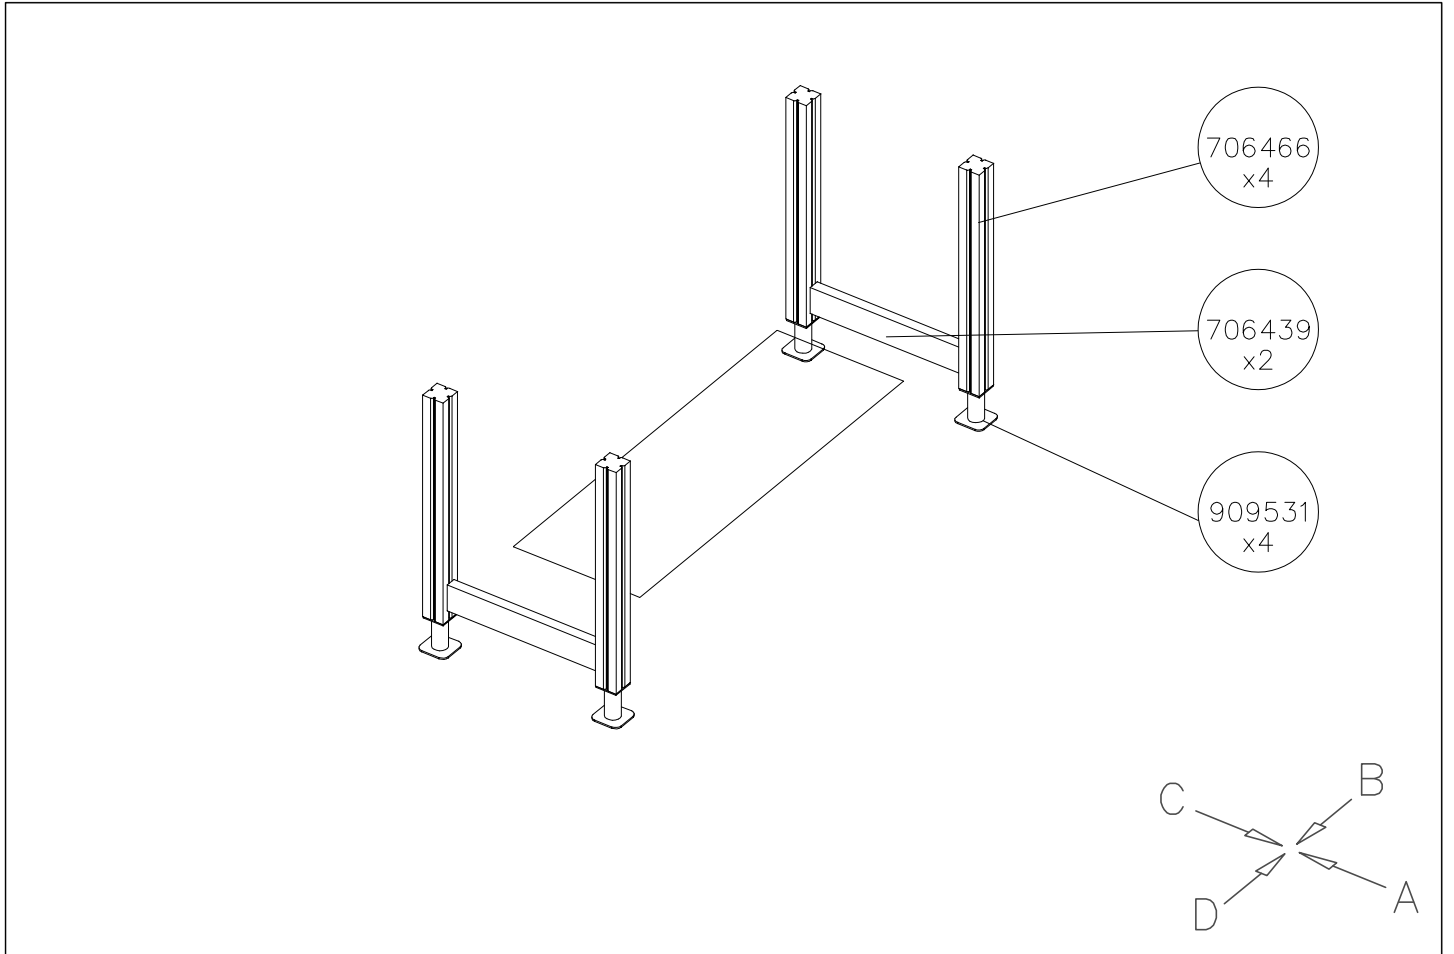

----- Falling Space 17.7 m²
Max Falling Height 330 mm

----- Falling Space 17.7 m²
Max Falling Height 330 mm

A

<p>DET 1</p> 	<p>DET 2</p> 	<p>DET 3</p> 	<p>DET 4</p> 

DATE: 13.12.2024

DATE: 13.12.2024

1:50

A