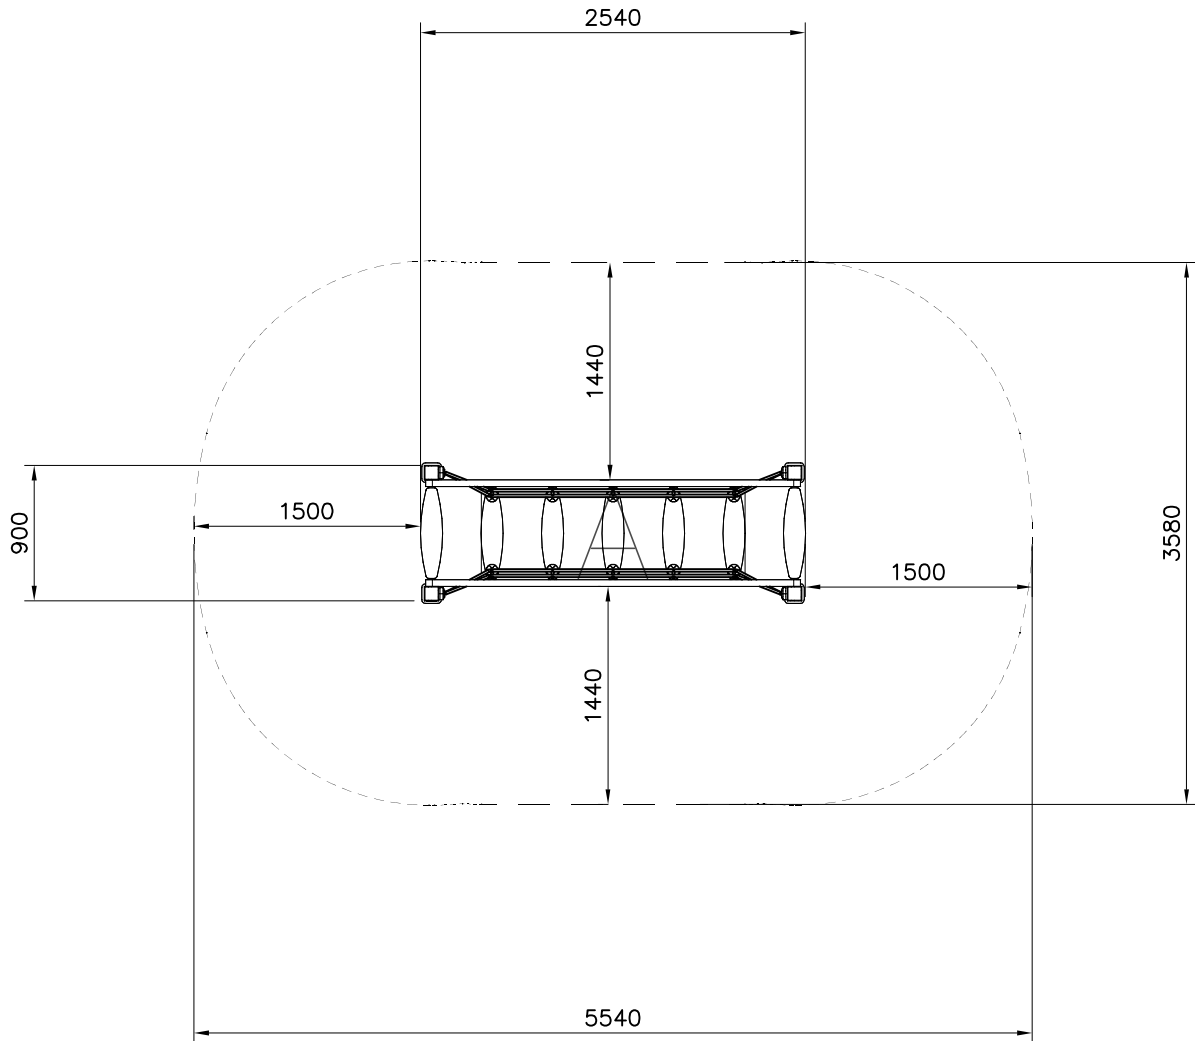

LAPPSET®

FINNO

ASENNUSOHJE
MONTERINGSANSVISNING
INSTALLATION INSTRUCTION
AUFBAUANLEITUNG
NOTICE D'INSTALLATION

DATE: 13.12.2024

Q10453-4

DATE: 13.12.2024

702286  65x65	PCS 1	706439  L 704	PCS 2	706453  15x145x600	PCS 7	706466  93x93x1025	PCS 4	706551  45x120x2480	PCS 4	707255  45x120x2480	PCS 2
707260-305  2375x600	PCS 2	707268   Ø8x90	PCS 1	903093  Ø8x90	PCS 8	905138  GRAY	PCS 4	905196  GRAY	PCS 4	909531  130x130x150	PCS 4
980114  Ø4x20	PCS 4	980123  Ø7x60	PCS 8	980131  Ø6x60	PCS 16		PCS		PCS		PCS
	PCS		PCS		PCS		PCS		PCS		PCS
	PCS		PCS		PCS		PCS		PCS		PCS
	PCS		PCS		PCS		PCS		PCS		PCS
	PCS		PCS		PCS		PCS		PCS		PCS

----- Falling Space 17.7 m²
Max Falling Height 330 mm

----- Falling Space 17.7 m²
Max Falling Height 330 mm

A

<p>DET 1</p> 	<p>DET 2</p> 	<p>DET 3</p> 	<p>DET 4</p> 

DATE: 13.12.2024

DATE: 13.12.2024

1:50

A