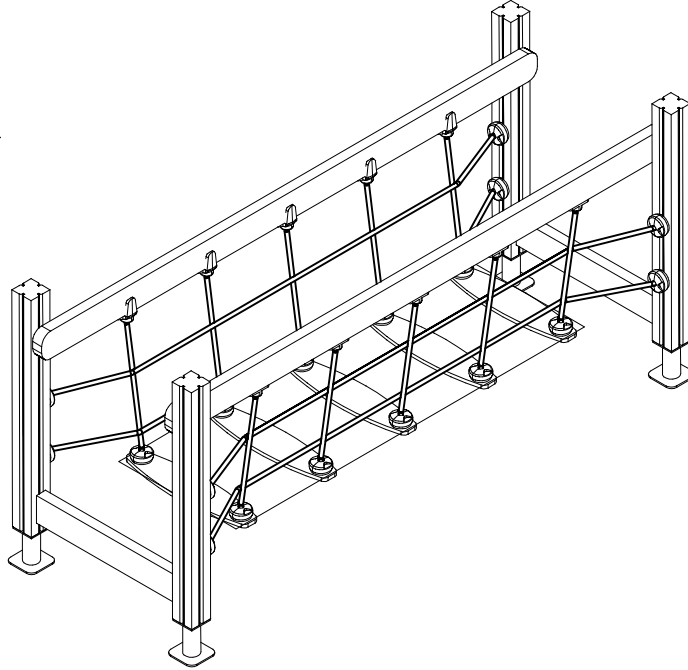

----- Falling Space 17.7 m²
Max Falling Height 330 mm

----- Falling Space 17.7 m²
Max Falling Height 330 mm

A

<p>DET 1</p> 	<p>DET 2</p> 	<p>DET 3</p> 	<p>DET 4</p> 

DATE: 13.12.2024

DATE: 13.12.2024

1:50

A