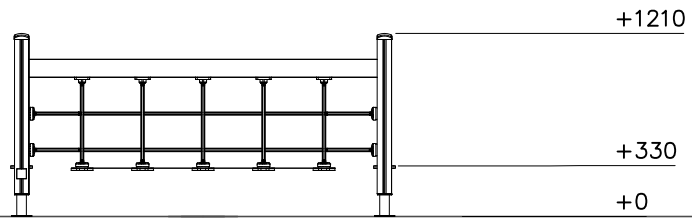

LAPPSET®

FINNO

ASENNUSOHJE
MONTERINGSANSVISNING
INSTALLATION INSTRUCTION
AUFBAUANLEITUNG
NOTICE D'INSTALLATION

DATE: 13.12.2024

Q10453-4

DATE: 13.12.2024

702286  65x65	PCS 1	706439  L 704	PCS 2	706453  15x145x600	PCS 7	706466  93x93x1025	PCS 4	706551  45x120x2480	PCS 4	707255  45x120x2480	PCS 2
707260-305  2375x600	PCS 2	707268   Ø8x90	PCS 1	903093  Ø8x90	PCS 8	905138  GRAY	PCS 4	905196  GRAY	PCS 4	909531  130x130x150	PCS 4
980114  Ø4x20	PCS 4	980123  Ø7x60	PCS 8	980131  Ø6x60	PCS 16		PCS		PCS		PCS
	PCS		PCS		PCS		PCS		PCS		PCS
	PCS		PCS		PCS		PCS		PCS		PCS
	PCS		PCS		PCS		PCS		PCS		PCS
	PCS		PCS		PCS		PCS		PCS		PCS

----- Falling Space 17.7 m²
Max Falling Height 330 mm

----- Falling Space 17.7 m²
Max Falling Height 330 mm

A

<p>DET 1</p> 	<p>DET 2</p> 	<p>DET 3</p> 	<p>DET 4</p> 

DATE: 13.12.2024

DATE: 13.12.2024

1:50

A