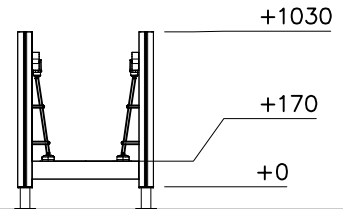

DATE: 13.12.2024

1:50

A

B