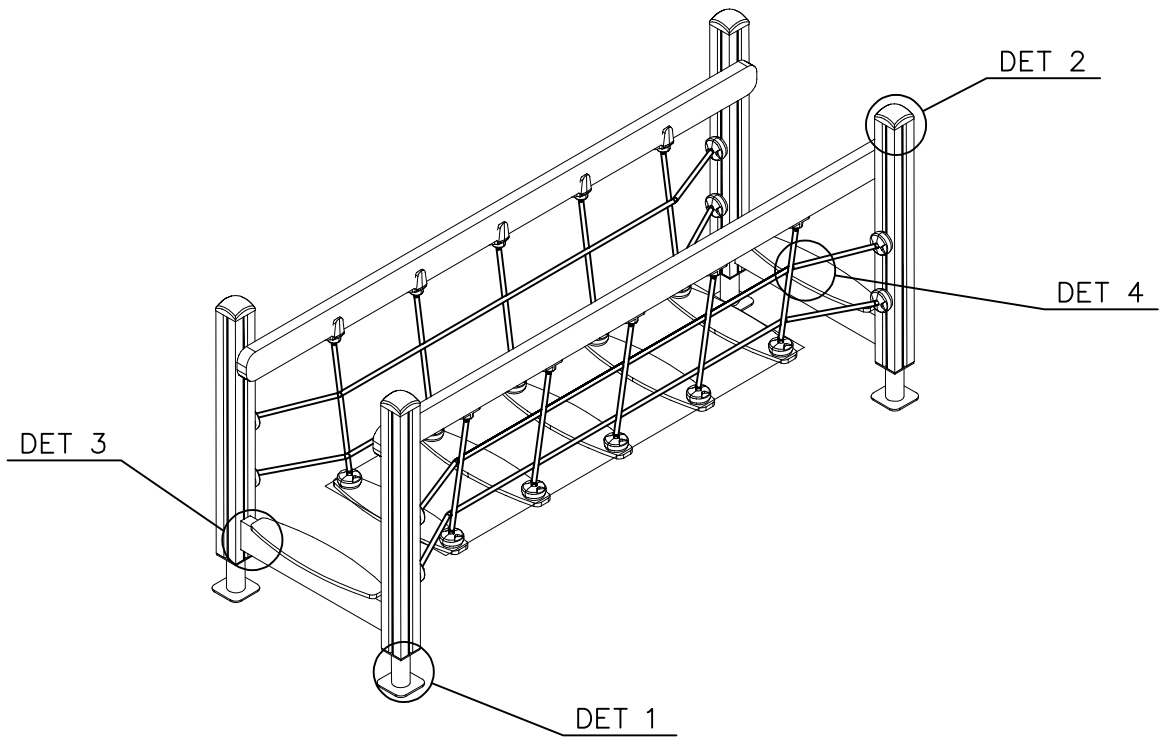

----- Falling Space 17.7 m²
Max Falling Height 330 mm

----- Falling Space 17.7 m²
Max Falling Height 330 mm

A

<p>DET 1</p> 	<p>DET 2</p> 	<p>DET 3</p> 	<p>DET 4</p> 

DATE: 13.12.2024

DATE: 13.12.2024

1:50

A