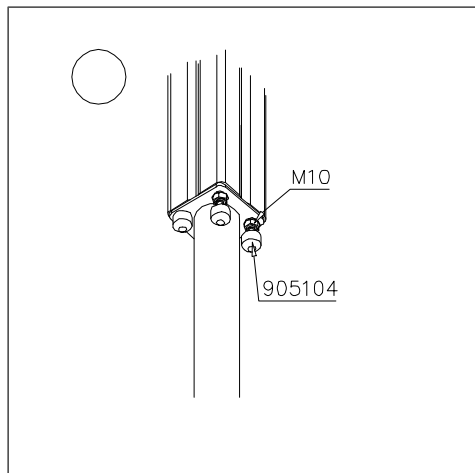

LAPPSET®

FINNO

ASENNUSOHJE
MONTERINGSANSVISNING
INSTALLATION INSTRUCTION
AUFBAUANLEITUNG
NOTICE D'INSTALLATION

DATE: 13.12.2024

Q10453-4

DATE: 13.12.2024

702286  65x65	PCS 1	706439  L 704	PCS 2	706453  15x145x600	PCS 7	706466  93x93x1025	PCS 4	706551  45x120x2480	PCS 4	707255  45x120x2480	PCS 2
707260-305  2375x600	PCS 2	707268   Ø8x90	PCS 1	903093  Ø8x90	PCS 8	905138  GRAY	PCS 4	905196  GRAY	PCS 4	909531  130x130x150	PCS 4
980114  Ø4x20	PCS 4	980123  Ø7x60	PCS 8	980131  Ø6x60	PCS 16		PCS		PCS		PCS
	PCS		PCS		PCS		PCS		PCS		PCS
	PCS		PCS		PCS		PCS		PCS		PCS
	PCS		PCS		PCS		PCS		PCS		PCS
	PCS		PCS		PCS		PCS		PCS		PCS

----- Falling Space 17.7 m²
Max Falling Height 330 mm

----- Falling Space 17.7 m²
Max Falling Height 330 mm

A

<p>DET 1</p> 	<p>DET 2</p> 	<p>DET 3</p> 	<p>DET 4</p> 

DATE: 13.12.2024

DATE: 13.12.2024

1:50

A