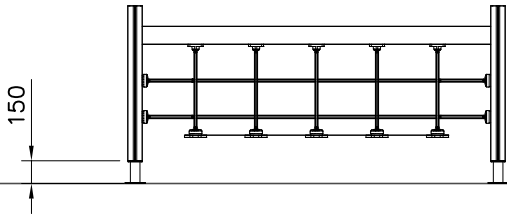

DATE: 13.12.2024

1:50

A

B