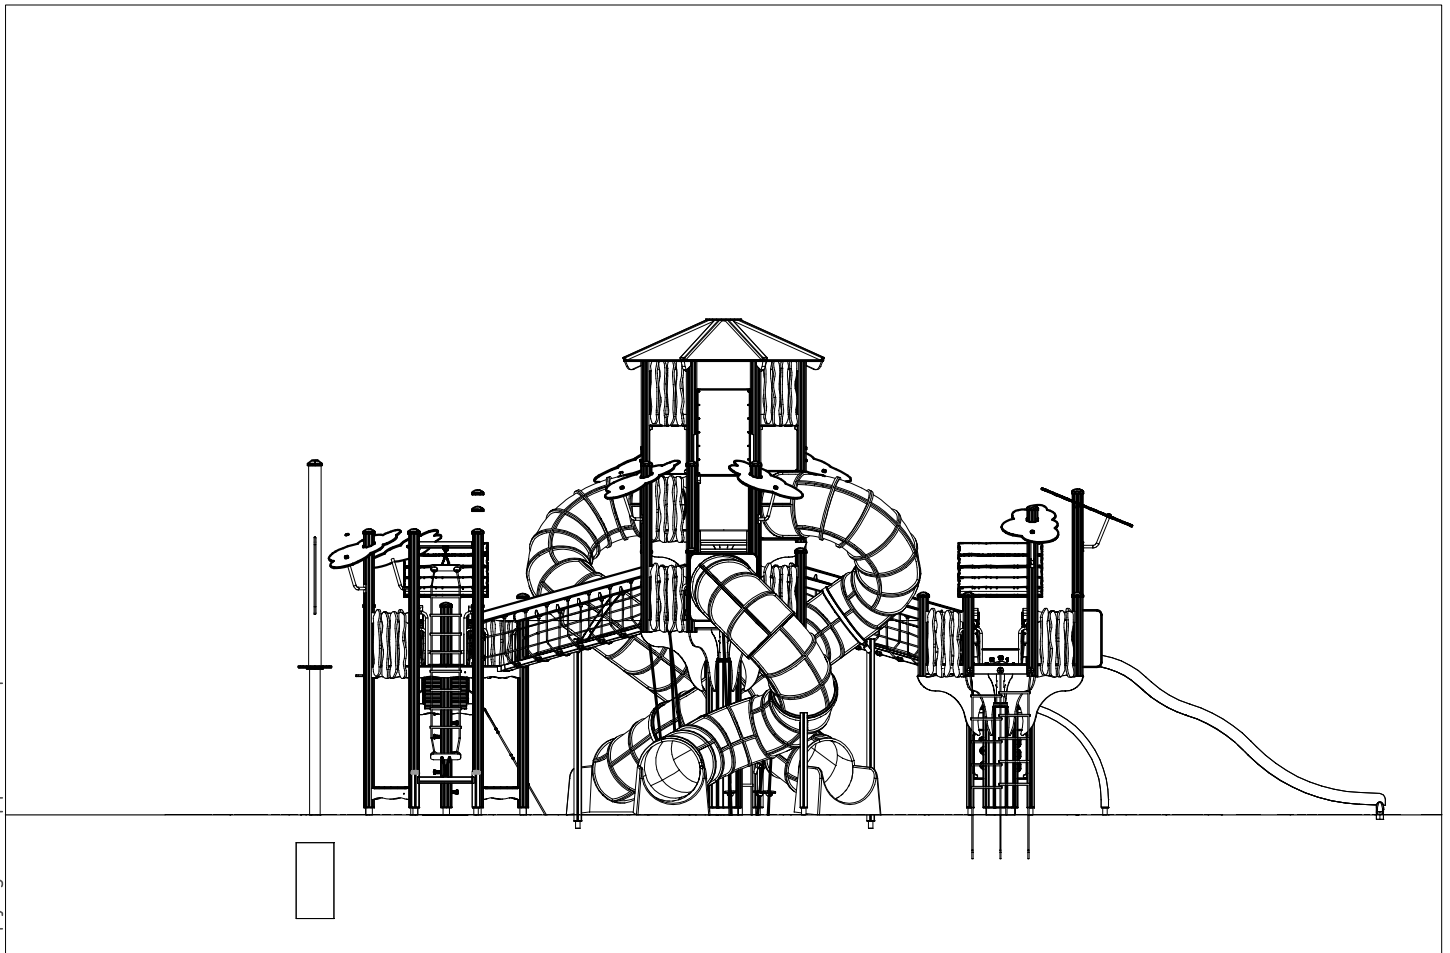

Max Falling Height

— EN/AS Impact Area 164.6 m²

- - - Falling Space 167 m²

Max Falling Height 2900 mm

DATE: 13.12.2024

700414  45x95x778	PCS 6	701401  L 1250	PCS 1	701448  600x2020x4010	PCS 1	701665  45x95x555	PCS 1	702286  65x65	PCS 2	702339  118x78	PCS 2
703703  	PCS 1	703767  	PCS 1	705211-001  45x145x715	PCS 10	705230-001  	PCS 23	705238-001  93x93x2846	PCS 8	705258-001  	PCS 2
706308-707  10x640x702	PCS 1	706371-707  15x345x750	PCS 2	706439  L 704	PCS 26	706453-707  15x145x600	PCS 4	706462-303  +1470	PCS 1	706473-303  +1470	PCS 1
706475  1387x1020x325	PCS 1	706499  93x93x860	PCS 2	706505  35x70x730	PCS 2	706531  FASTENER KIT	PCS 10	706533  FASTENER KIT	PCS 1	706536  FASTENER KIT	PCS 2
706546  FASTENER KIT	PCS 1	706607  FASTENER KIT	PCS 1	706669  93x93x2400	PCS 2	706772-707  FASTENER KIT	PCS 1	706778  FASTENER KIT	PCS 1	706871  95x1005x1365	PCS 1
706872  95x1005x1365	PCS 1	706873-303  1455x505	PCS 1	706877  FASTENER KIT	PCS 1	707133  10x80x745	PCS 1	707331  93x93x470	PCS 2	707386-707  10x640x702	PCS 1
707393-303  +1970	PCS 1	707395-303  +2570	PCS 1	707412  45x120x3280	PCS 4	707413-303  800x3140	PCS 4	707415 	PCS 2	707417  FASTENER KIT	PCS 2