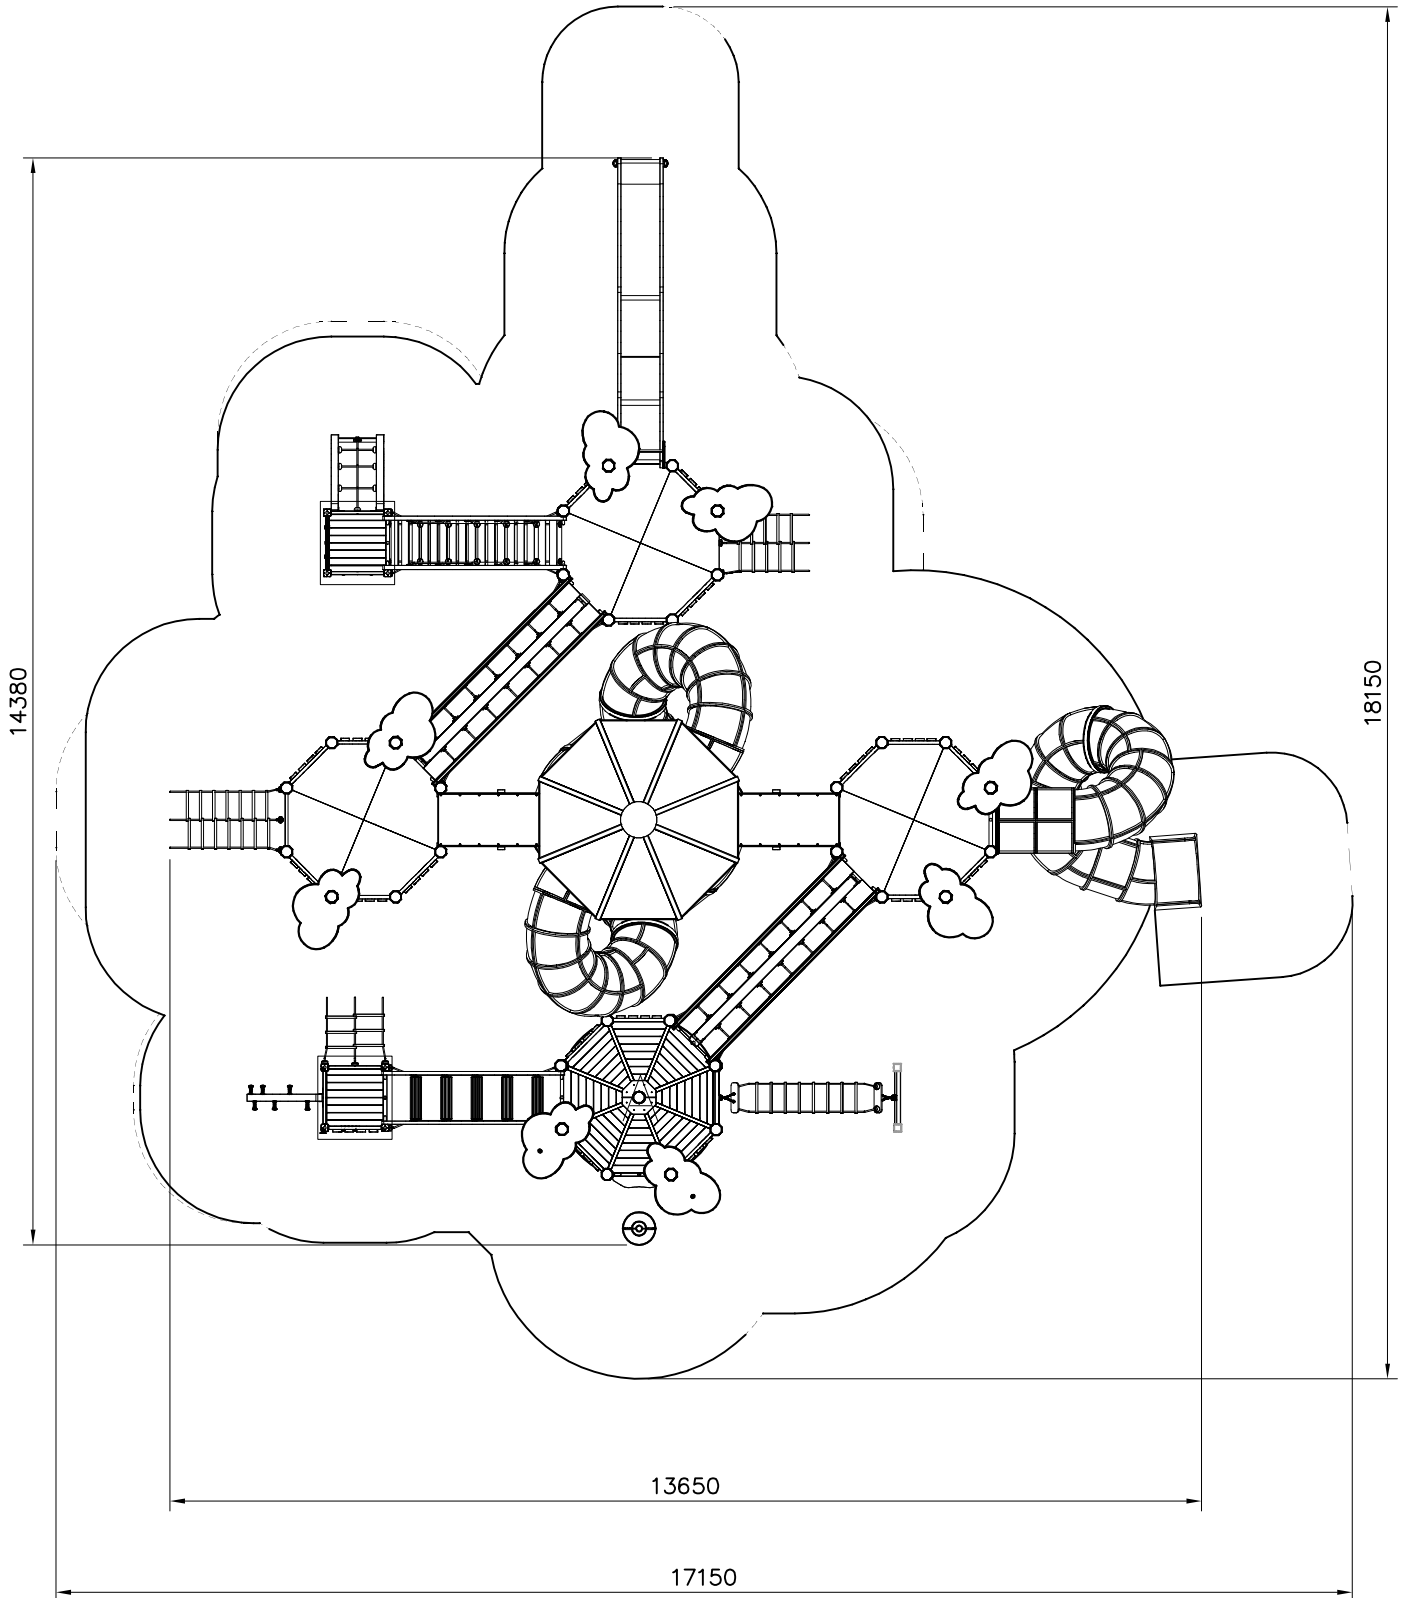

Max Falling Height

— EN/AS Impact Area 164.6 m²

- - - Falling Space 167 m²

Max Falling Height 2900 mm

DATE: 13.12.2024

700414  45x95x778	PCS 6	701401  L 1250	PCS 1	701448  600x2020x4010	PCS 1	701665  45x95x555	PCS 1	702286  65x65	PCS 2	702339  118x78	PCS 2
703703  	PCS 1	703767  	PCS 1	705211-001  45x145x715	PCS 10	705230-001  	PCS 23	705238-001  93x93x2846	PCS 8	705258-001  	PCS 2
706308-707  10x640x702	PCS 1	706371-707  15x345x750	PCS 2	706439  L 704	PCS 26	706453-707  15x145x600	PCS 4	706462-303  +1470	PCS 1	706473-303  +1470	PCS 1
706475  1387x1020x325	PCS 1	706499  93x93x860	PCS 2	706505  35x70x730	PCS 2	706531  FASTENER KIT	PCS 10	706533  FASTENER KIT	PCS 1	706536  FASTENER KIT	PCS 2
706546  FASTENER KIT	PCS 1	706607  FASTENER KIT	PCS 1	706669  93x93x2400	PCS 2	706772-707  FASTENER KIT	PCS 1	706778  FASTENER KIT	PCS 1	706871  95x1005x1365	PCS 1
706872  95x1005x1365	PCS 1	706873-303  1455x505	PCS 1	706877  FASTENER KIT	PCS 1	707133  10x80x745	PCS 1	707331  93x93x470	PCS 2	707386-707  10x640x702	PCS 1
707393-303  +1970	PCS 1	707395-303  +2570	PCS 1	707412  45x120x3280	PCS 4	707413-303  800x3140	PCS 4	707415 	PCS 2	707417  FASTENER KIT	PCS 2