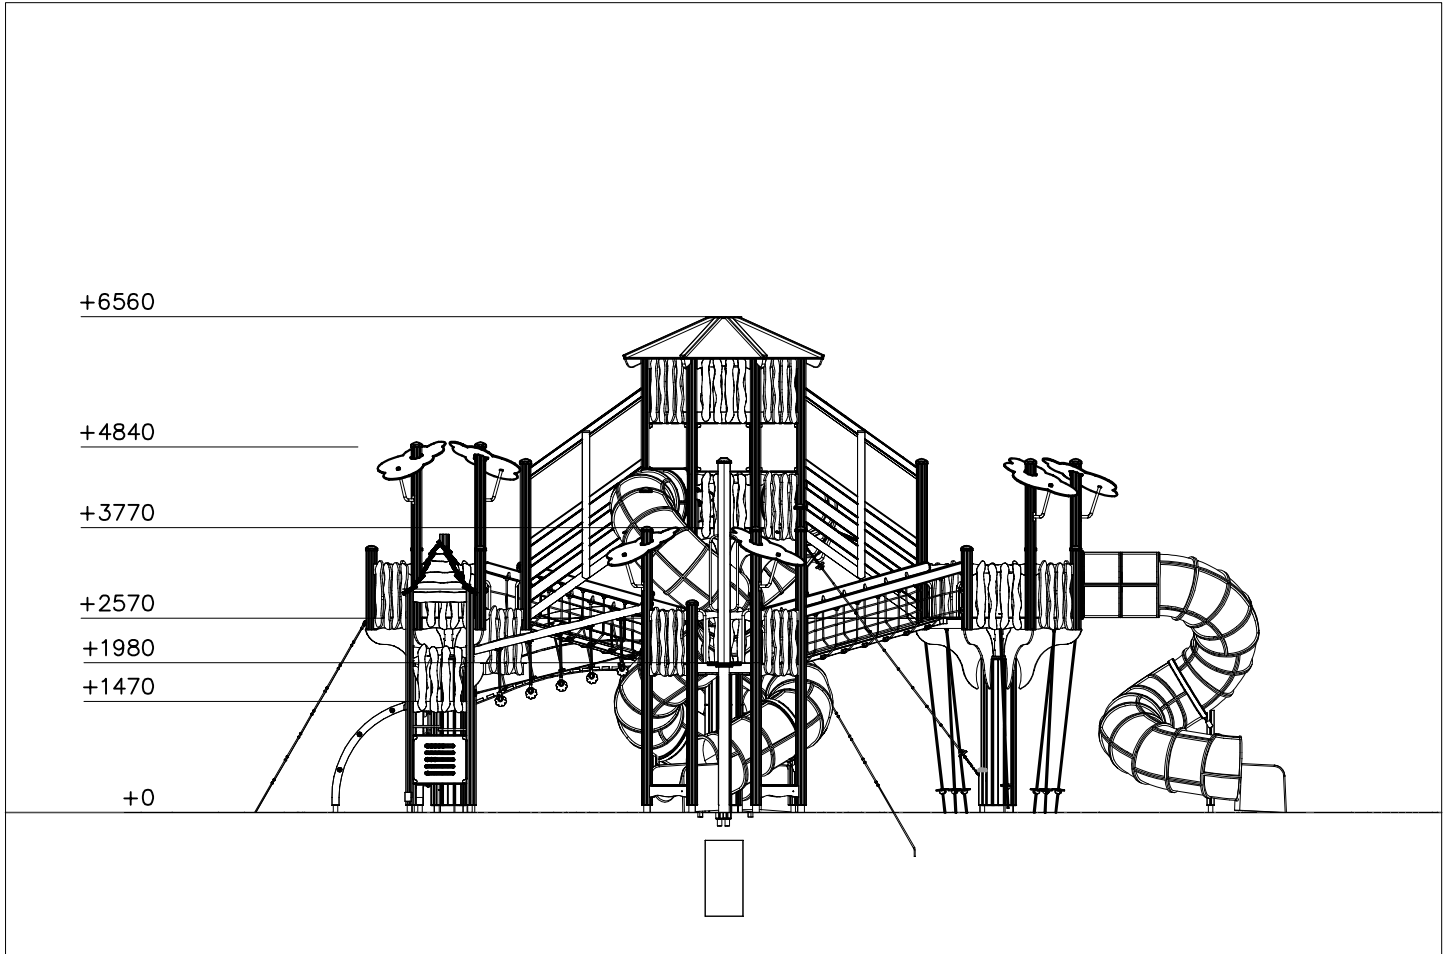

Max Falling Height

— EN/AS Impact Area 164.6 m²

- - - Falling Space 167 m²

Max Falling Height 2900 mm

DATE: 13.12.2024

700414  45x95x778	PCS 6	701401  L 1250	PCS 1	701448  600x2020x4010	PCS 1	701665  45x95x555	PCS 1	702286  65x65	PCS 2	702339  118x78	PCS 2
703703  	PCS 1	703767  	PCS 1	705211-001  45x145x715	PCS 10	705230-001  	PCS 23	705238-001  93x93x2846	PCS 8	705258-001  	PCS 2
706308-707  10x640x702	PCS 1	706371-707  15x345x750	PCS 2	706439  L 704	PCS 26	706453-707  15x145x600	PCS 4	706462-303  +1470	PCS 1	706473-303  +1470	PCS 1
706475  1387x1020x325	PCS 1	706499  93x93x860	PCS 2	706505  35x70x730	PCS 2	706531  FASTENER KIT	PCS 10	706533  FASTENER KIT	PCS 1	706536  FASTENER KIT	PCS 2
706546  FASTENER KIT	PCS 1	706607  FASTENER KIT	PCS 1	706669  93x93x2400	PCS 2	706772-707  FASTENER KIT	PCS 1	706778  FASTENER KIT	PCS 1	706871  95x1005x1365	PCS 1
706872  95x1005x1365	PCS 1	706873-303  1455x505	PCS 1	706877  FASTENER KIT	PCS 1	707133  10x80x745	PCS 1	707331  93x93x470	PCS 2	707386-707  10x640x702	PCS 1
707393-303  +1970	PCS 1	707395-303  +2570	PCS 1	707412  45x120x3280	PCS 4	707413-303  800x3140	PCS 4	707415 	PCS 2	707417  FASTENER KIT	PCS 2