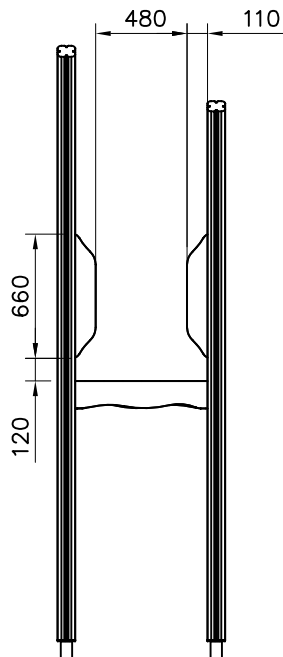

- EN/AS Impact Area 39.4 m²
- - - - Falling Space 44.6 m²
- Max Falling Height 1520 mm

<p>DET 1</p> 	<p>DET 2</p>  <p>NOTE: Walls contain floor boom 705211. HUOM: Seinät sisältävät lattia puomin 705211.</p>	<p>DET 3</p> 	<p>DET 4</p> 
<p>DET 5</p> 	<p>DET 6</p> 		
<p>LEFT</p> 		<p>RIGHT</p> 	
			

1:50

(A)

(B)

(C)

(D)

① 706443	PCS	② 705257	PCS
	2		1
32x45x702		32x750x750	
③ 900240	PCS	④ 980101	PCS
	6		8
Ø8x70		Ø4.5x70	
	PCS		PCS
	PCS		PCS

DET 1

DET 2

DET 3

① 701092 -707  15x120x700	PCS 1	② 705331  45x645x1670	PCS 1
③ 705363  L 2120	PCS 1	④ 701090  95x1005x1365	PCS 1
⑤ 701091  95x1005x1365	PCS 1	⑥ 900240  Ø8x70	PCS 8
⑦ 909256  Ø16/8.4x1.6	PCS 4	⑧ 909855  M8x35	PCS 4
⑨ 980107  Ø6x60	PCS 3	⑩ 980123  Ø7x60	PCS 4
⑪ 980128  Ø7x40	PCS 5		PCS
	PCS		PCS
	PCS		PCS

DET 1

DET 2

DET 3

DET 4

DET 5

DET 6

① 705486	PCS	② 905051	PCS
	2		6
45x120x660		Ø24/8.4	
③ 909232	PCS	④ 905066	PCS
	6		6
8x120		S30H	
	PCS		PCS
	PCS		PCS
	PCS		PCS
	PCS		PCS

DET 1