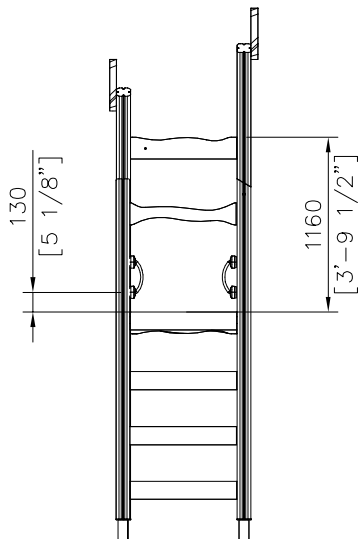

DATE: 14.3.2025

1:50

(A)

(B)

(C)

(D)