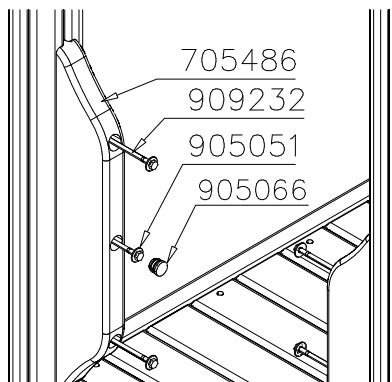

DET 1

DET 2

DET 3

DET 4

DET 5

DET 6

① 705486	PCS	② 905051	PCS
	2		6
45x120x660		Ø24/8.4	
③ 909232	PCS	④ 905066	PCS
	6		6
8x120		S30H	
	PCS		PCS
	PCS		PCS
	PCS		PCS
	PCS		PCS

DET 1

① 705510	PCS	② 900240	PCS
	1		4
		Ø8x70	
	PCS		PCS
	PCS		PCS
	PCS		PCS
	PCS		PCS
	PCS		PCS
	PCS		PCS
	PCS		PCS
	PCS		PCS

DET 1

DET 2

SLIDE OPTIONS

+1470

904451 GRAY
904847 YELLOW

+870

905833 GRAY
905834 YELLOW