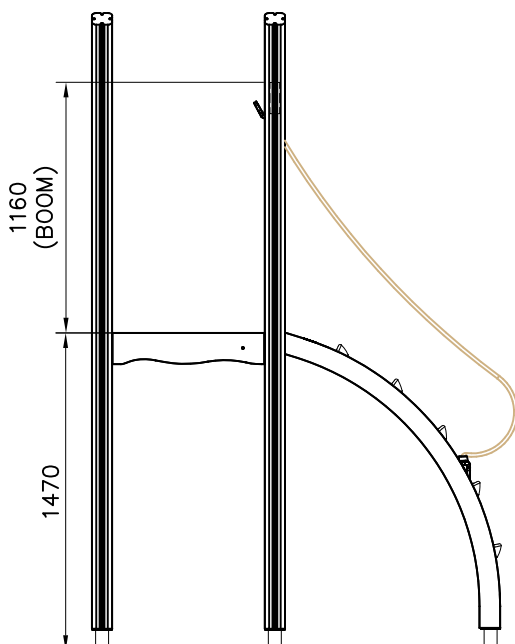

- EN/AS Impact Area 39.4 m²
- - - - Falling Space 44.6 m²
- Max Falling Height 1520 mm

<p>DET 1</p> 	<p>DET 2</p>  <p>NOTE: Walls contain floor boom 705211. HUOM: Seinät sisältävät lattia puomin 705211.</p>	<p>DET 3</p> 	<p>DET 4</p> 
<p>DET 5</p> 	<p>DET 6</p> 		
<p>LEFT</p> 		<p>RIGHT</p> 	
			

1:50

(A)

(B)

(C)

(D)

① 706443	PCS	② 705257	PCS
	2		1
32x45x702		32x750x750	
③ 900240	PCS	④ 980101	PCS
	6		8
Ø8x70		Ø4.5x70	
	PCS		PCS
	PCS		PCS

DET 1

DET 2

DET 3

① 701092 -707  15x120x700	PCS 1	② 705331  45x645x1670	PCS 1
③ 705363  L 2120	PCS 1	④ 701090  95x1005x1365	PCS 1
⑤ 701091  95x1005x1365	PCS 1	⑥ 900240  Ø8x70	PCS 8
⑦ 909256  Ø16/8.4x1.6	PCS 4	⑧ 909855  M8x35	PCS 4
⑨ 980107  Ø6x60	PCS 3	⑩ 980123  Ø7x60	PCS 4
⑪ 980128  Ø7x40	PCS 5		PCS
	PCS		PCS
	PCS		PCS