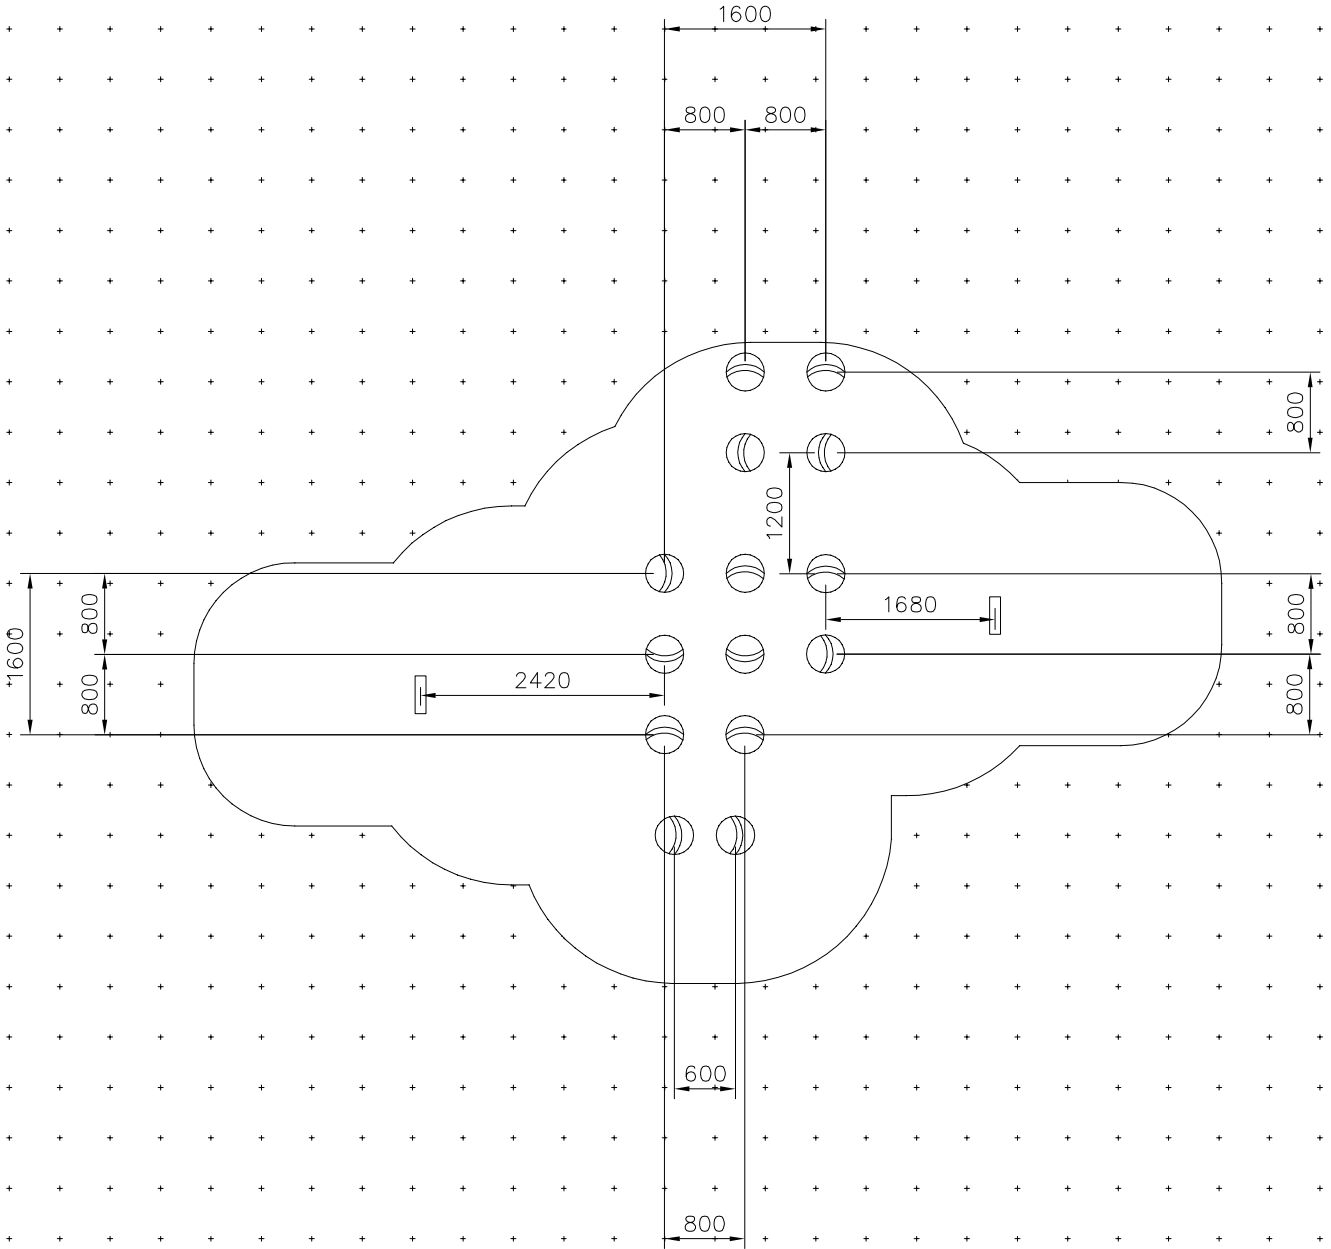

- EN/AS Impact Area 39.4 m²
- - - - Falling Space 44.6 m²
- Max Falling Height 1520 mm

<p>DET 1</p> 	<p>DET 2</p>  <p>NOTE: Walls contain floor boom 705211. HUOM: Seinät sisältävät lattia puomin 705211.</p>	<p>DET 3</p> 	<p>DET 4</p> 
<p>DET 5</p> 	<p>DET 6</p> 		
<p>LEFT</p> 		<p>RIGHT</p> 	
			