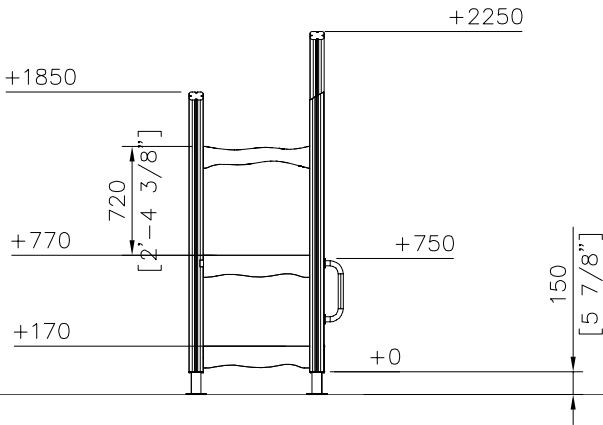

- EN/AS Impact Area 39.4 m²
- - - - Falling Space 44.6 m²
- Max Falling Height 1520 mm

<p>DET 1</p> 	<p>DET 2</p>  <p>NOTE: Walls contain floor boom 705211. HUOM: Seinät sisältävät lattia puomin 705211.</p>	<p>DET 3</p> 	<p>DET 4</p> 
<p>DET 5</p> 	<p>DET 6</p> 		
<p>LEFT</p> 		<p>RIGHT</p> 	
			

1:50

(A)

(B)

(C)

(D)

① 706443	PCS	② 705257	PCS
	2		1
32x45x702		32x750x750	
③ 900240	PCS	④ 980101	PCS
	6		8
Ø8x70		Ø4.5x70	
	PCS		PCS
	PCS		PCS

DET 1

DET 2

DET 3

① 701092 -707  15x120x700	PCS 1	② 705331  45x645x1670	PCS 1
③ 705363  L 2120	PCS 1	④ 701090  95x1005x1365	PCS 1
⑤ 701091  95x1005x1365	PCS 1	⑥ 900240  Ø8x70	PCS 8
⑦ 909256  Ø16/8.4x1.6	PCS 4	⑧ 909855  M8x35	PCS 4
⑨ 980107  Ø6x60	PCS 3	⑩ 980123  Ø7x60	PCS 4
⑪ 980128  Ø7x40	PCS 5		PCS
	PCS		PCS
	PCS		PCS