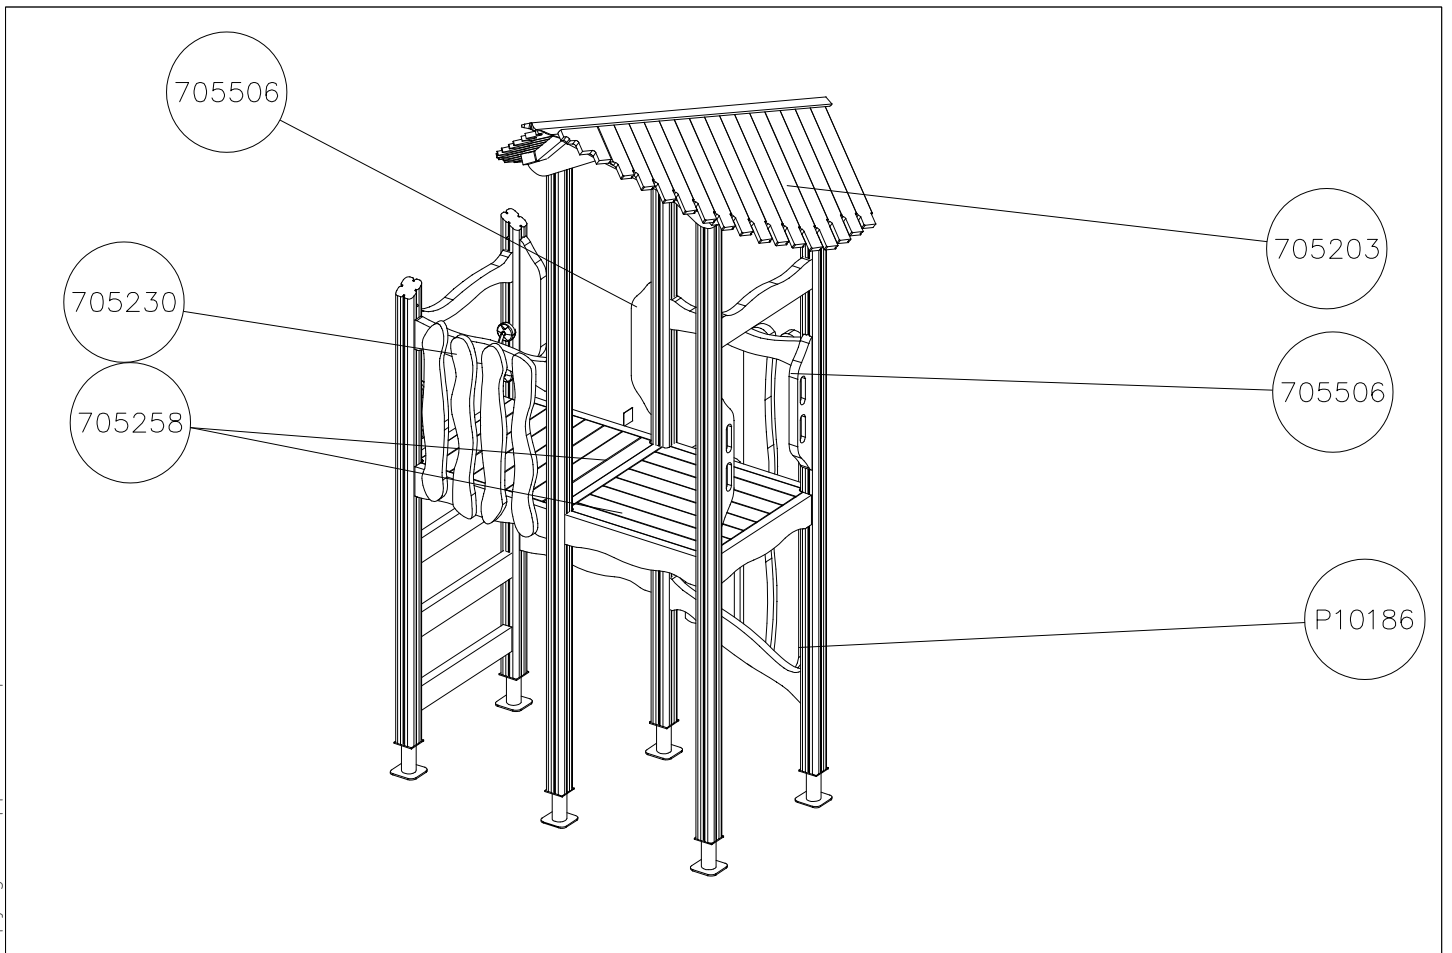

DATE: 14.3.2025