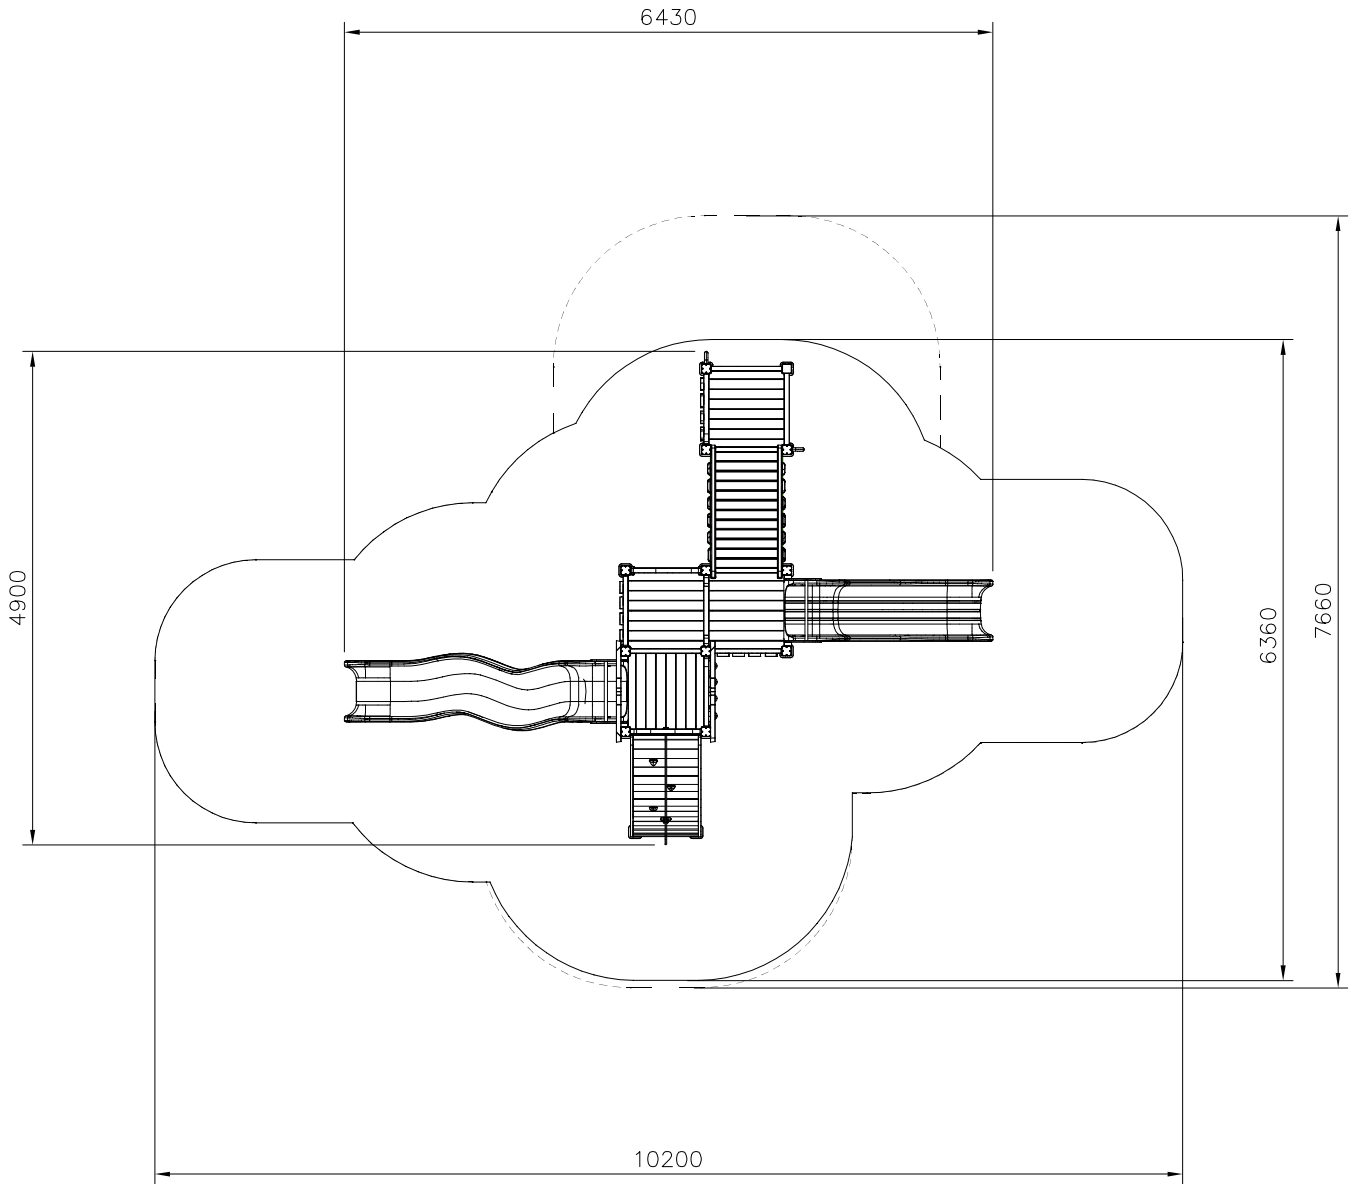

- EN/AS Impact Area 39.4 m²
- - - - Falling Space 44.6 m²
- Max Falling Height 1520 mm

<p>DET 1</p> 	<p>DET 2</p>  <p>NOTE: Walls contain floor boom 705211. HUOM: Seinät sisältävät lattia puomin 705211.</p>	<p>DET 3</p> 	<p>DET 4</p> 
<p>DET 5</p> 	<p>DET 6</p> 		
<p>LEFT</p> 		<p>RIGHT</p> 	
			

1:50

(A)

(B)

(C)

(D)

① 706443	PCS	② 705257	PCS
	2		1
32x45x702		32x750x750	
③ 900240	PCS	④ 980101	PCS
	6		8
Ø8x70		Ø4.5x70	
	PCS		PCS
	PCS		PCS

DET 1

DET 2