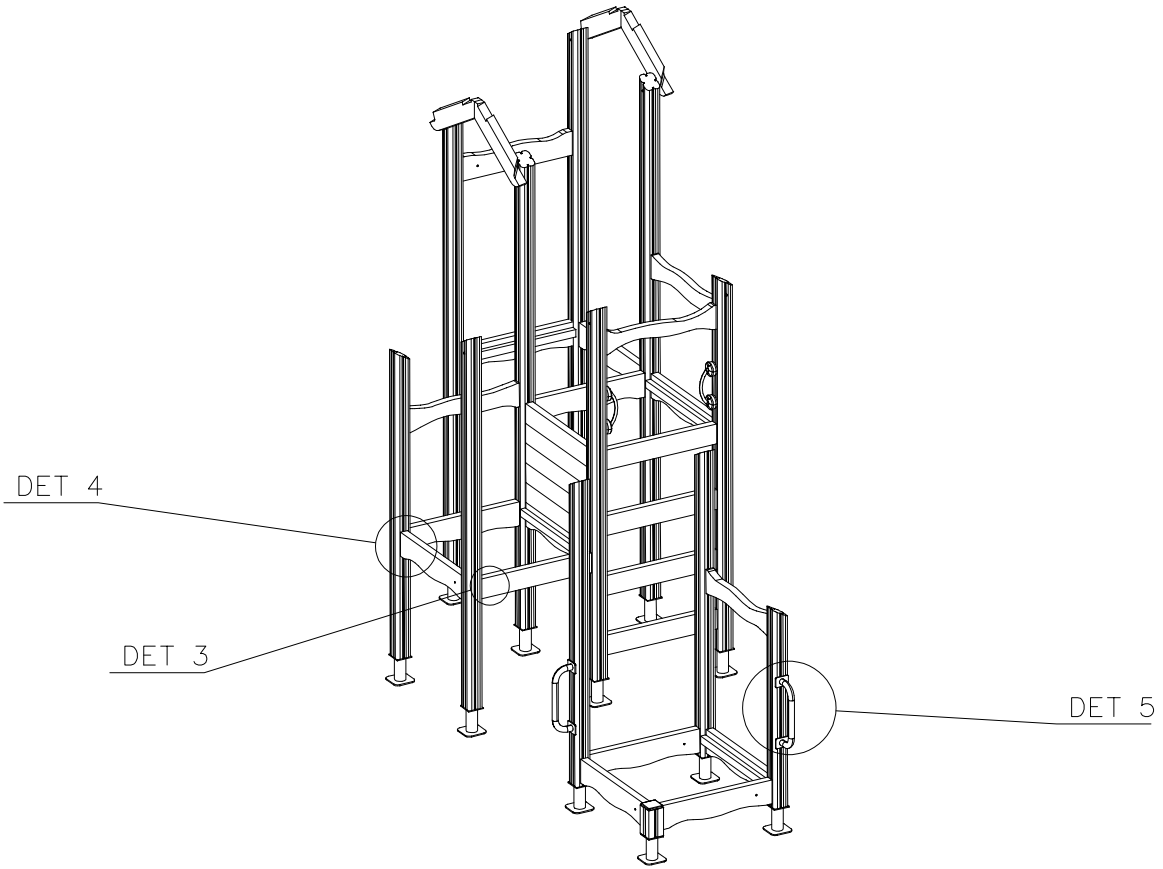

- EN/AS Impact Area 39.4 m²
- - - - Falling Space 44.6 m²
- Max Falling Height 1520 mm

<p>DET 1</p> 	<p>DET 2</p>  <p>NOTE: Walls contain floor boom 705211. HUOM: Seinät sisältävät lattia puomin 705211.</p>	<p>DET 3</p> 	<p>DET 4</p> 
<p>DET 5</p> 	<p>DET 6</p> 		
<p>LEFT</p> 		<p>RIGHT</p> 	
			