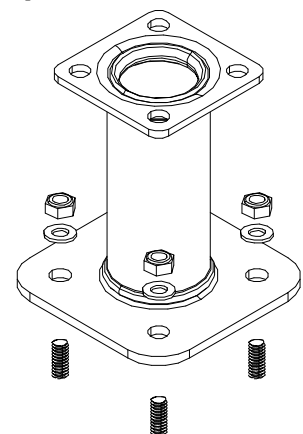

① 709762	PCS	② 903093	PCS
	1		8
		Ø8x90	
	PCS		PCS
	PCS		PCS
	PCS		PCS
	PCS		PCS
	PCS		PCS

DET 1, 2, 3

① 909531	PCS	① 909513	PCS
	1		1
		60°	
① 909514	PCS	① 902056	PCS
	1		1
		75°	57°
① 902062	PCS		PCS
	1		
		70°	
	PCS		PCS
	PCS		PCS
② 909628	PCS		PCS
	4		
M10x100			

DET 1

M10x100

DET 2

DET 3

LAPPSET®
BETON FOUNDATION

FOOT

DATE: 27.10.2015

1(1)

② 905104	PCS		PCS
	4		
 M10	PCS		PCS

905104

Tuotekyltti tulee tuotteen mukana yhdellä seuraavista tavoista:

1) Metallinen tuotekyltti ja kiinnitysruuvit

- Kiinnitä tuotekyltti ruuveilla tolppaan noin 2 metrin korkeuteen kuvan 1 mukaisesti.