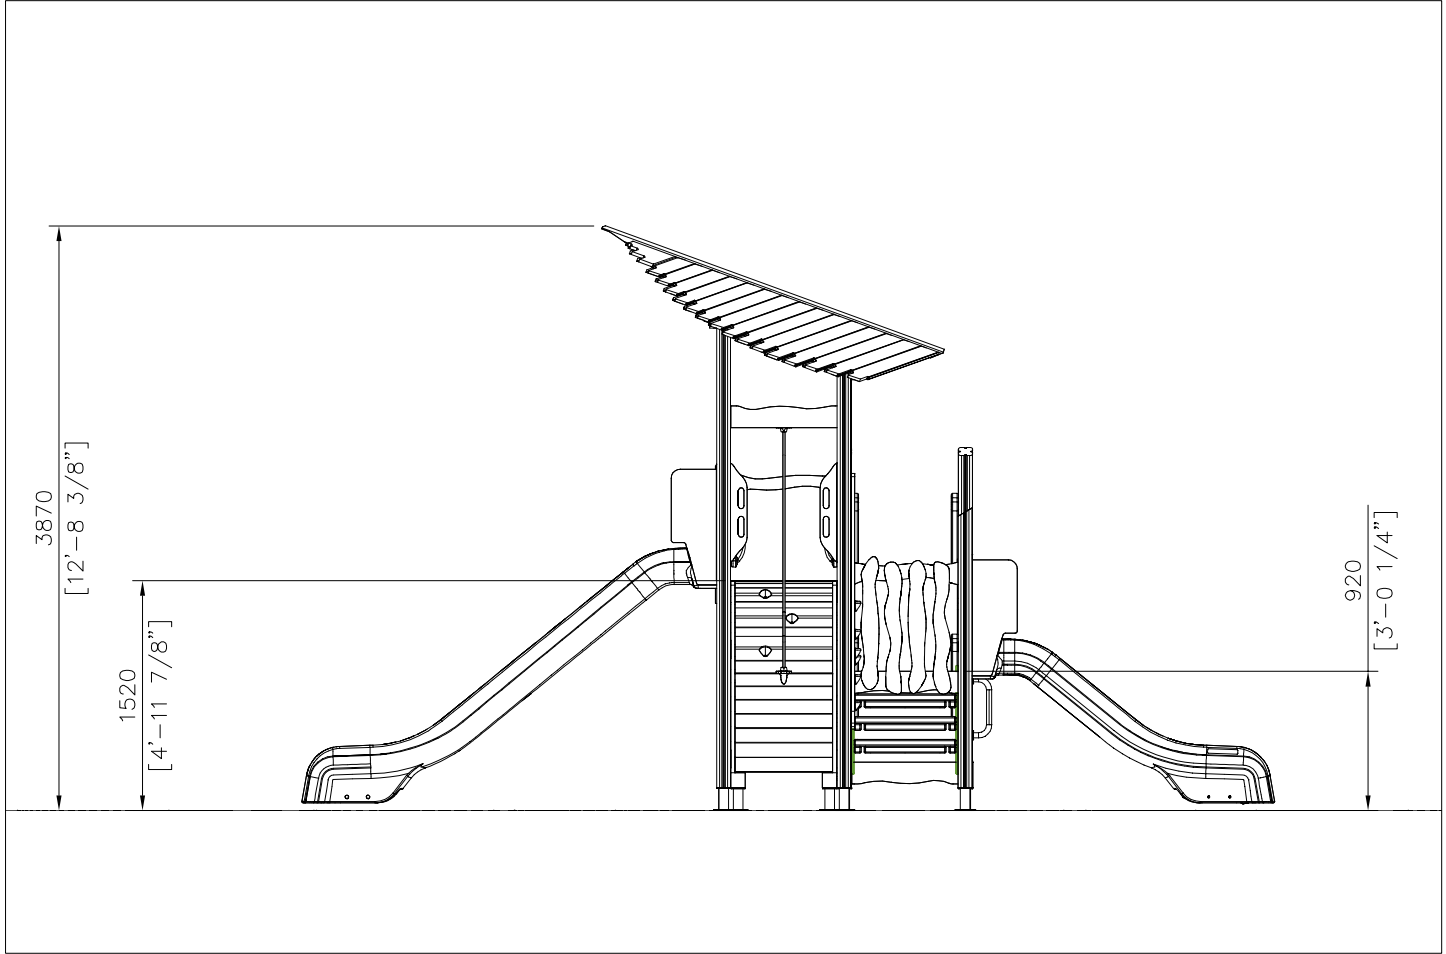

- EN/AS Impact Area 39.4 m²
- - - - Falling Space 44.6 m²
- Max Falling Height 1520 mm

<p>DET 1</p> 	<p>DET 2</p>  <p>NOTE: Walls contain floor boom 705211. HUOM: Seinät sisältävät lattia puomin 705211.</p>	<p>DET 3</p> 	<p>DET 4</p> 
<p>DET 5</p> 	<p>DET 6</p> 		
<p>LEFT</p> 		<p>RIGHT</p> 	
			