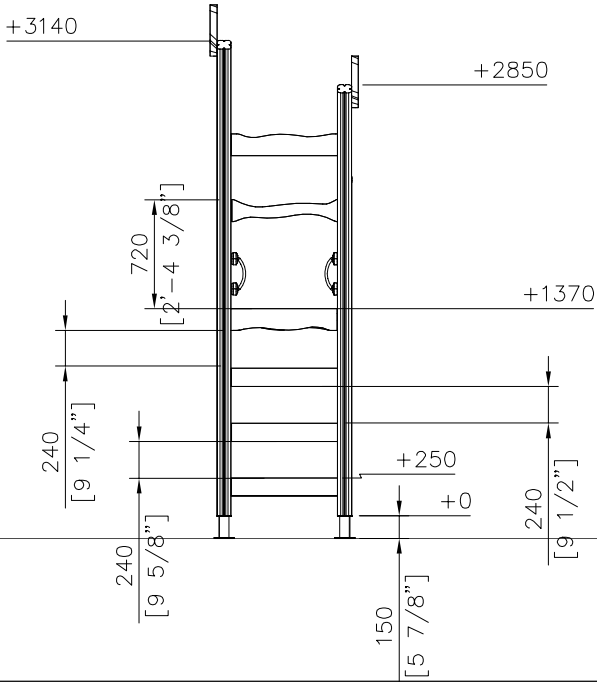

DATE: 14.3.2025

1:50

(A)