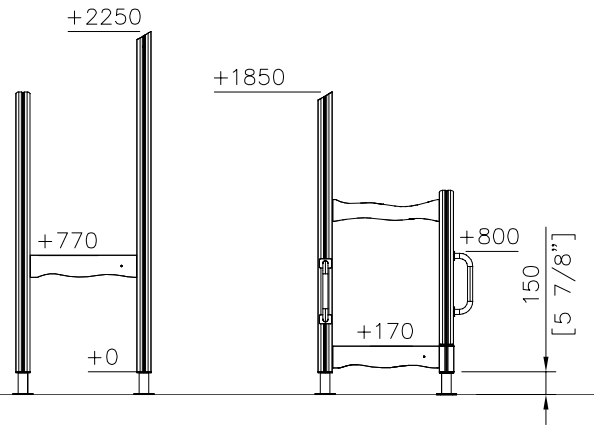

- EN/AS Impact Area 39.4 m²
- - - - Falling Space 44.6 m²
- Max Falling Height 1520 mm

<p>DET 1</p> 	<p>DET 2</p>  <p>NOTE: Walls contain floor boom 705211. HUOM: Seinät sisältävät lattia puomin 705211.</p>	<p>DET 3</p> 	<p>DET 4</p> 
<p>DET 5</p> 	<p>DET 6</p> 		
<p>LEFT</p> 		<p>RIGHT</p> 	
			

1:50

(A)

(B)

(C)

(D)

① 706443	PCS	② 705257	PCS
	2		1
32x45x702		32x750x750	
③ 900240	PCS	④ 980101	PCS
	6		8
Ø8x70		Ø4.5x70	
	PCS		PCS
	PCS		PCS

DET 1

DET 2