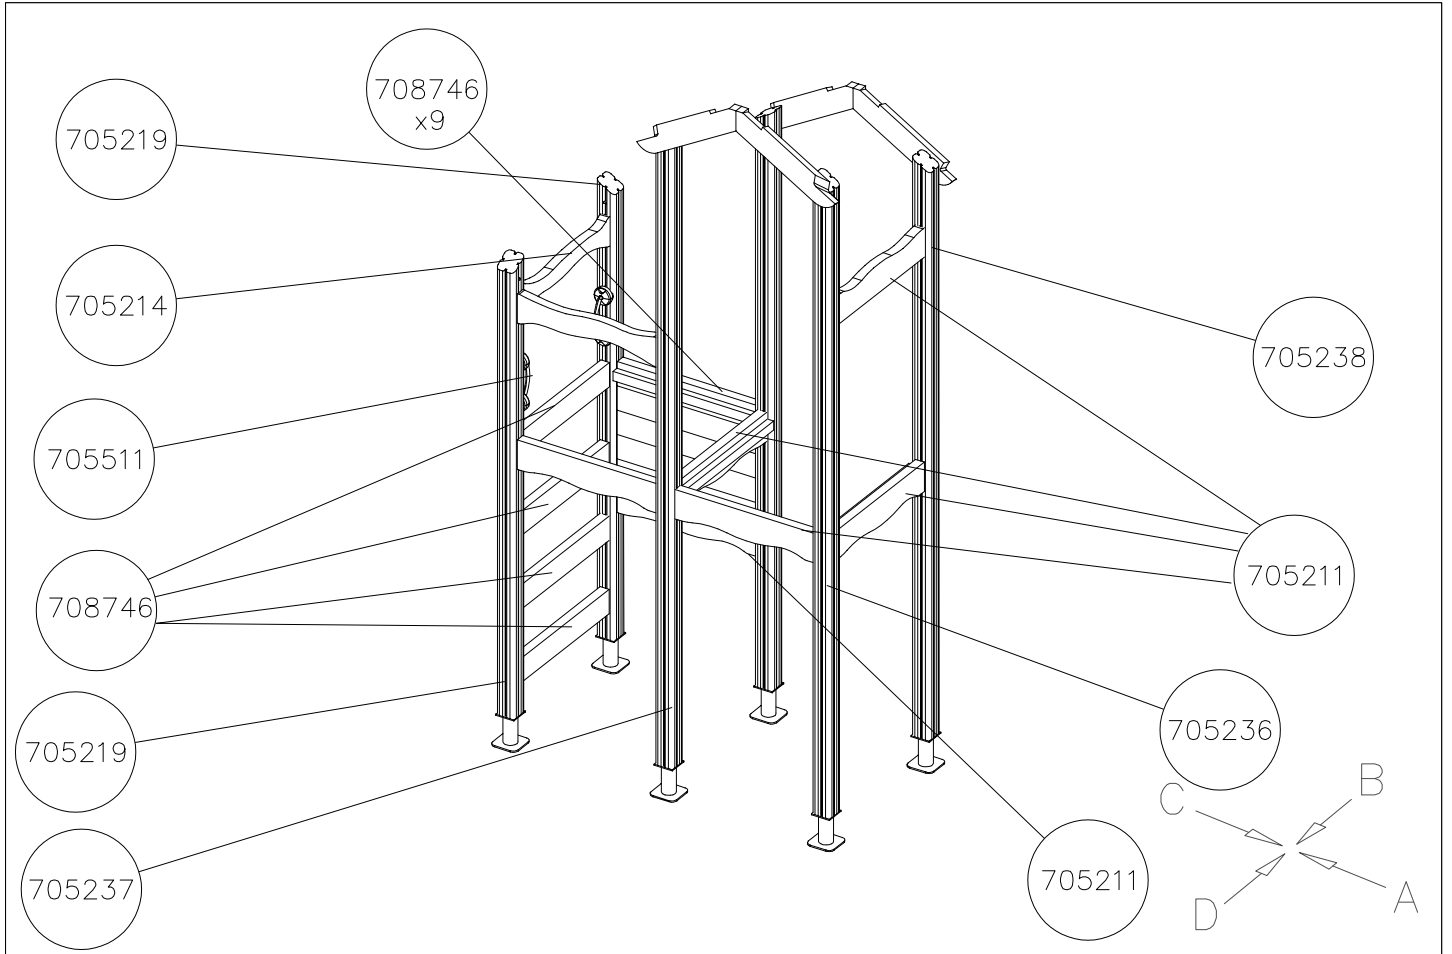

DATE: 14.3.2025