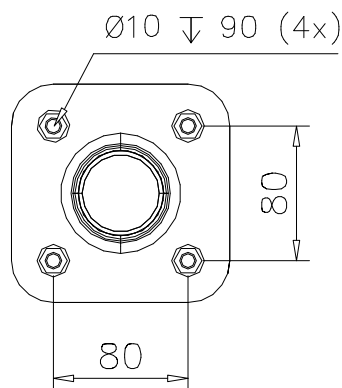

M10x100

DET 2