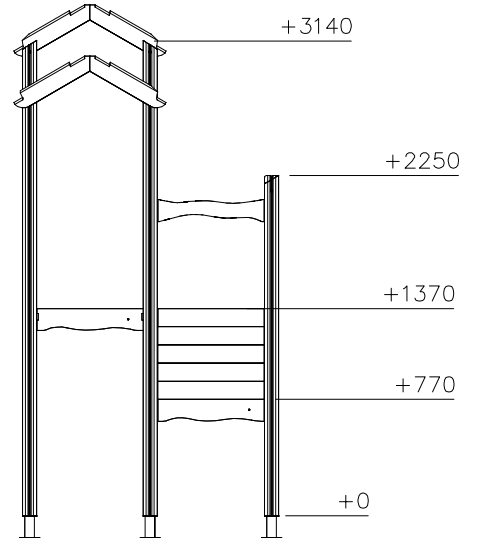

DATE: 14.3.2025

1:50

(A)

(B)

(C)

(D)