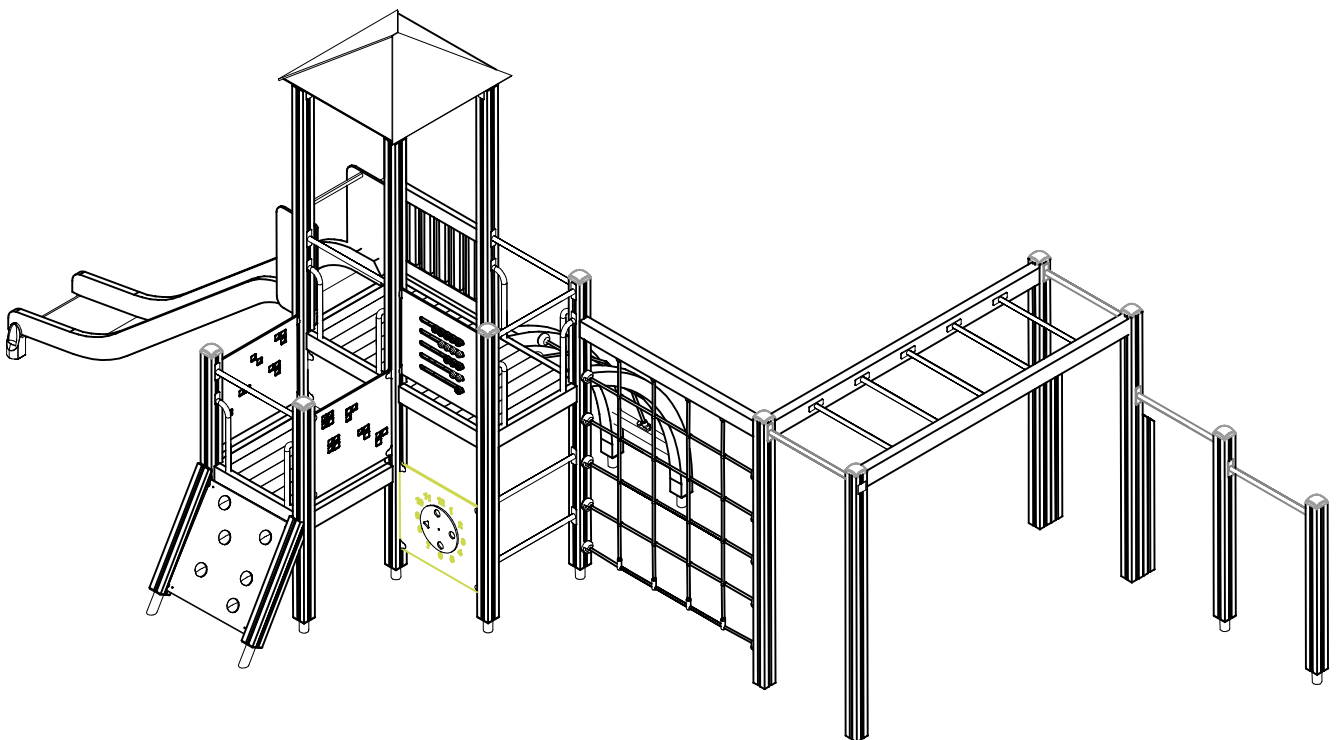

LAPPSET®

FINNO

ASENNUSOHJE
MONTERINGSANSVISNING
INSTALLATION INSTRUCTION
AUFBAUANLEITUNG
NOTICE D'INSTALLATION

DATE: 9.12.2024

Q18668

DATE: 9.12.2024

008986  750x750	PCS 3	701401-602  L 1250	PCS 1	701665  45x95x555	PCS 1	702286  65x65	PCS 1	703328-602  L 1800	PCS 2	706308-703  10x640x702	PCS 1
706371-703  15x345x750	PCS 2	706436-703  10x640x702	PCS 2	706439-602  L 704	PCS 11	706443  32x45x702	PCS 6	706444-602  93x93x3200	PCS 4	706450-602  600x381x2685	PCS 1
706461  15x400x703	PCS 1	706484-602  93x93x2150	PCS 2	706505  35x70x730	PCS 2	706514-602  70x120x1504	PCS 1	706527-602  93x93x1600	PCS 2	706531  FASTENER KIT	PCS 12
706533  FASTENER KIT	PCS 1	706534  FASTENER KIT	PCS 4	706535  FASTENER KIT	PCS 3	706664-602  93x93x2540	PCS 4	706746-611  45x640x701	PCS 1	706748  FASTENER KIT	PCS 1
706772-703  FASTENER KIT	PCS 1	706778  FASTENER KIT	PCS 1	706871-602  95x1005x1365	PCS 1	706872-602  95x1005x1365	PCS 1	706873-305  1455x505	PCS 1	706877  FASTENER KIT	PCS 1
706934  FASTENER KIT	PCS 1	706935-305  1505x1600	PCS 1	707133  10x80x745	PCS 1	707294-602  70x120x2304	PCS 2	707316-703  900240	PCS 2	707317-704  901868	PCS 2
707329  FASTENER KIT	PCS 1	707420-602  93x93x1370	PCS 1	707446  FASTENER KIT	PCS 1	707732  FASTENER KIT	PCS 8	900240  Ø8x70	PCS 60	901868  Ø34x598	PCS 3

DATE: 9.12.2024

901879	PCS 2	902439	PCS 1	902474	PCS 1	903093	PCS 56	905051	PCS 4	905066	PCS 6
		 Left Hand		 Right Hand		 Ø8x90		 Ø24/8.5		 S30H	
905104	PCS 8	905138	PCS 10	905196	PCS 10	907694-216	PCS 15	907701-216	PCS 8	908187-216	PCS 1
 M10		 GRAY		 GRAY		 L 704					
908188-216	PCS 4	909231	PCS 8	909233	PCS 2	909511	PCS 12	909519	PCS 16	909521	PCS 2
		 8x130		 8x100		 90x90x650		 50x380x380		 	
980114	PCS 4	980131	PCS 40	980151	PCS 6	P00109-602	PCS 2	P13608	PCS 1	P13609	PCS 1
 Ø4x20		 Ø6x60		 Ø16/8,4		 L 840					
	PCS		PCS		PCS		PCS		PCS		PCS
	PCS		PCS		PCS		PCS		PCS		PCS
	PCS		PCS		PCS		PCS		PCS		PCS

— EN/AS Impact Area 50.8 m²

- - - Falling Space 51.1 m²
Max Falling Height 1970 mm