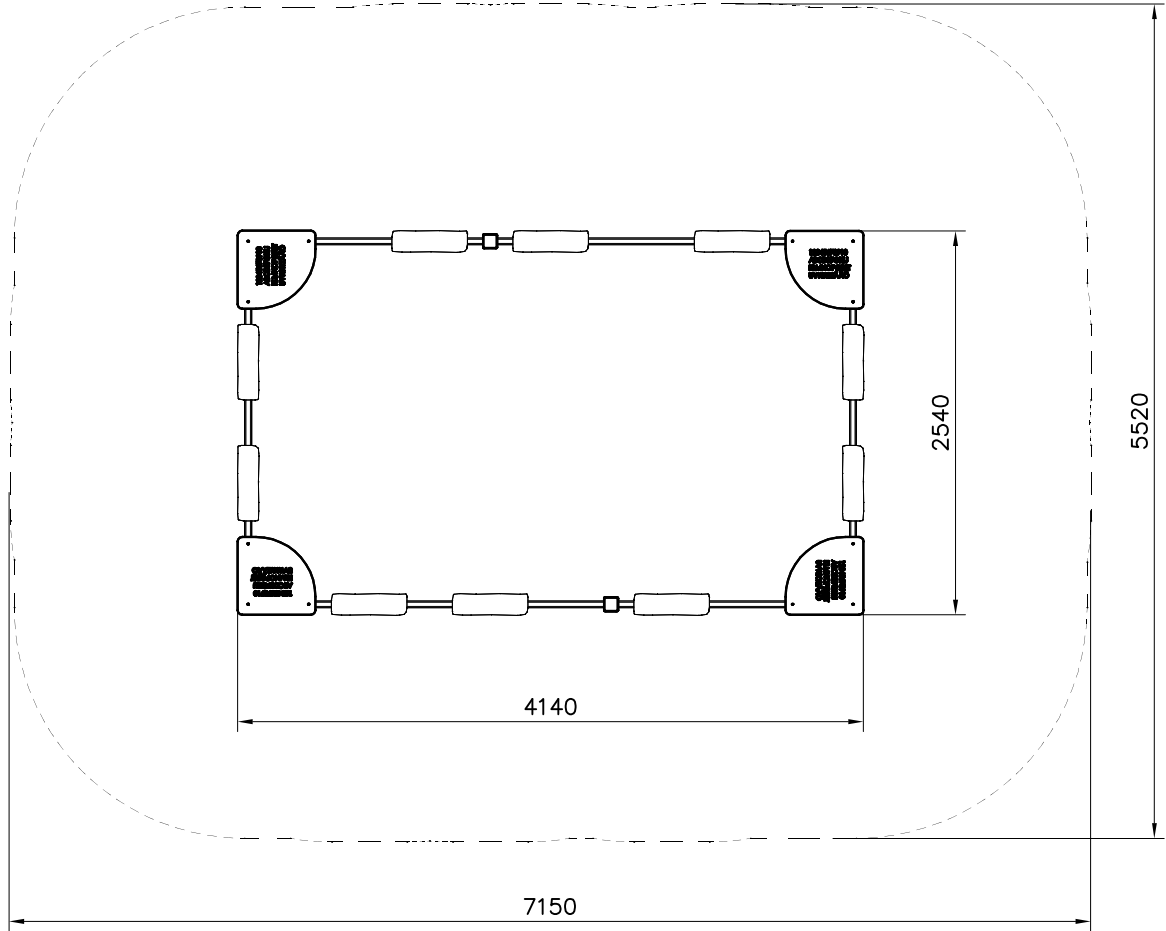

----- Falling Space 36.7 m²
Max Falling Height 310 mm

DATE: 5.12.2024

702286  65x65	PCS 1	706481-707  93x93x10	PCS 2	706577  93x93x600	PCS 6	706887  45x290x1524	PCS 4	707273  45x290x2324	PCS 8	711393-001  45x145x500	PCS 10
900240  Ø8x70	PCS 20	903093  Ø8x90	PCS 48	980107  Ø6x60	PCS 4	980114  Ø4x20	PCS 4	980123  Ø7x60	PCS 12	P14964-707 	PCS 4
	PCS		PCS		PCS		PCS		PCS		PCS
	PCS		PCS		PCS		PCS		PCS		PCS
	PCS		PCS		PCS		PCS		PCS		PCS
	PCS		PCS		PCS		PCS		PCS		PCS
	PCS		PCS		PCS		PCS		PCS		PCS