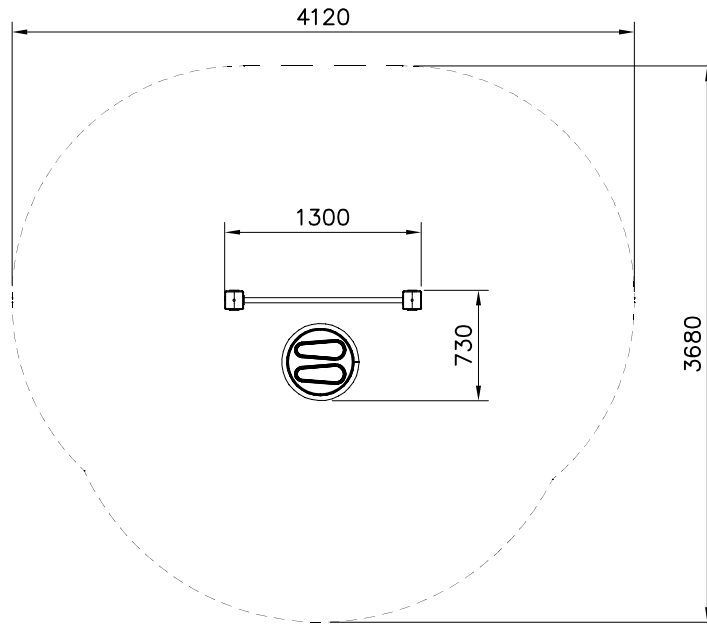

----- Falling Space 11.9 m²
Max Falling Height 130 mm

DATE: 5.12.2024

702286  65x65	PCS 1	705101 	PCS 1	705345  118x118x1520	PCS 2	707895 	PCS 1	905104  M10	PCS 8	905761  120x120x700	PCS 2
905830  123x123x40	PCS 2	905838-216  L 1060	PCS 1	908474-205  DEEP	PCS 1	909256  Ø16/8.4	PCS 16	980104  Ø5x90	PCS 2	980114  Ø4x20	PCS 4
980123  Ø7x60	PCS 16		PCS		PCS		PCS		PCS		PCS
	PCS		PCS		PCS		PCS		PCS		PCS
	PCS		PCS		PCS		PCS		PCS		PCS
	PCS		PCS		PCS		PCS		PCS		PCS
	PCS		PCS		PCS		PCS		PCS		PCS