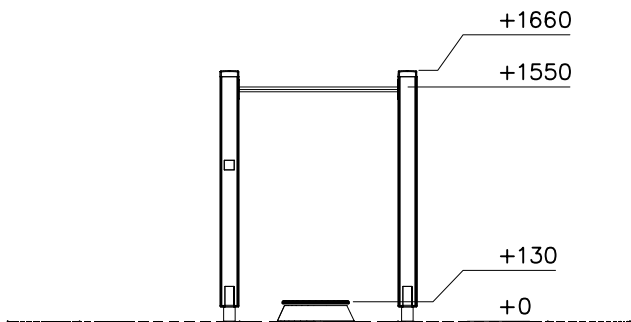

----- Falling Space 11.9 m²
Max Falling Height 130 mm

DATE: 5.12.2024

702286  65x65	PCS 1	705101 	PCS 1	705345  118x118x1520	PCS 2	707895 	PCS 1	905104  M10	PCS 8	905761  120x120x700	PCS 2
905830  123x123x40	PCS 2	905838-216  L 1060	PCS 1	908474-205  DEEP	PCS 1	909256  Ø16/8.4	PCS 16	980104  Ø5x90	PCS 2	980114  Ø4x20	PCS 4
980123  Ø7x60	PCS 16		PCS		PCS		PCS		PCS		PCS
	PCS		PCS		PCS		PCS		PCS		PCS
	PCS		PCS		PCS		PCS		PCS		PCS
	PCS		PCS		PCS		PCS		PCS		PCS
	PCS		PCS		PCS		PCS		PCS		PCS