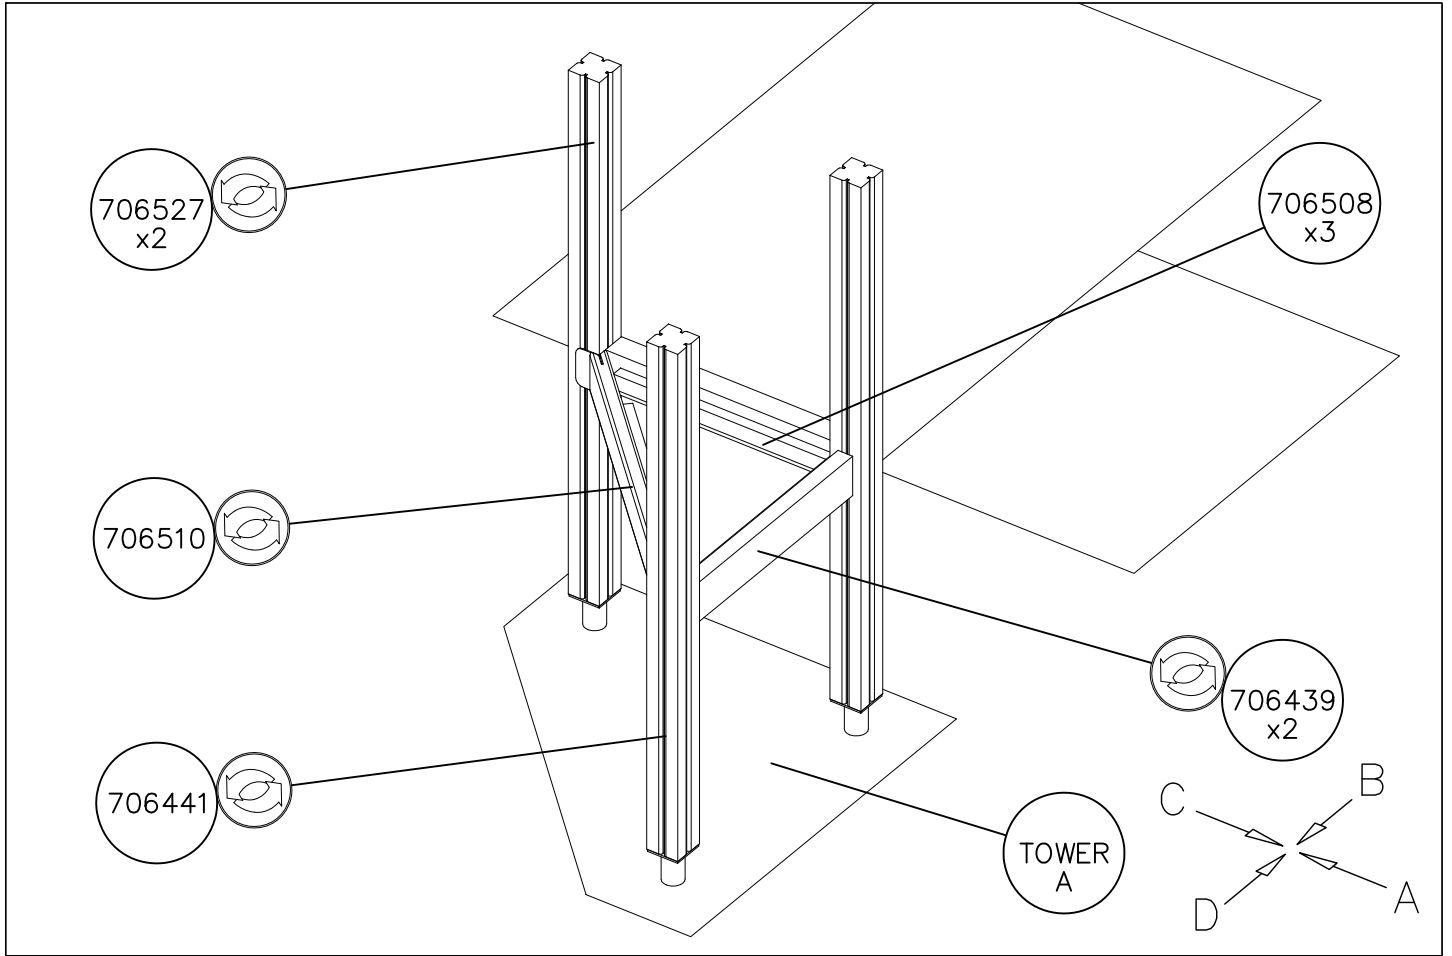

— EN/AS Impact Area 42.3 m²
- - - Falling Space 44.6 m²
Max Falling Height 1470 mm

1:50

1:50

DET 7

DET 8

DATE: 5.8.2016

A

1:30