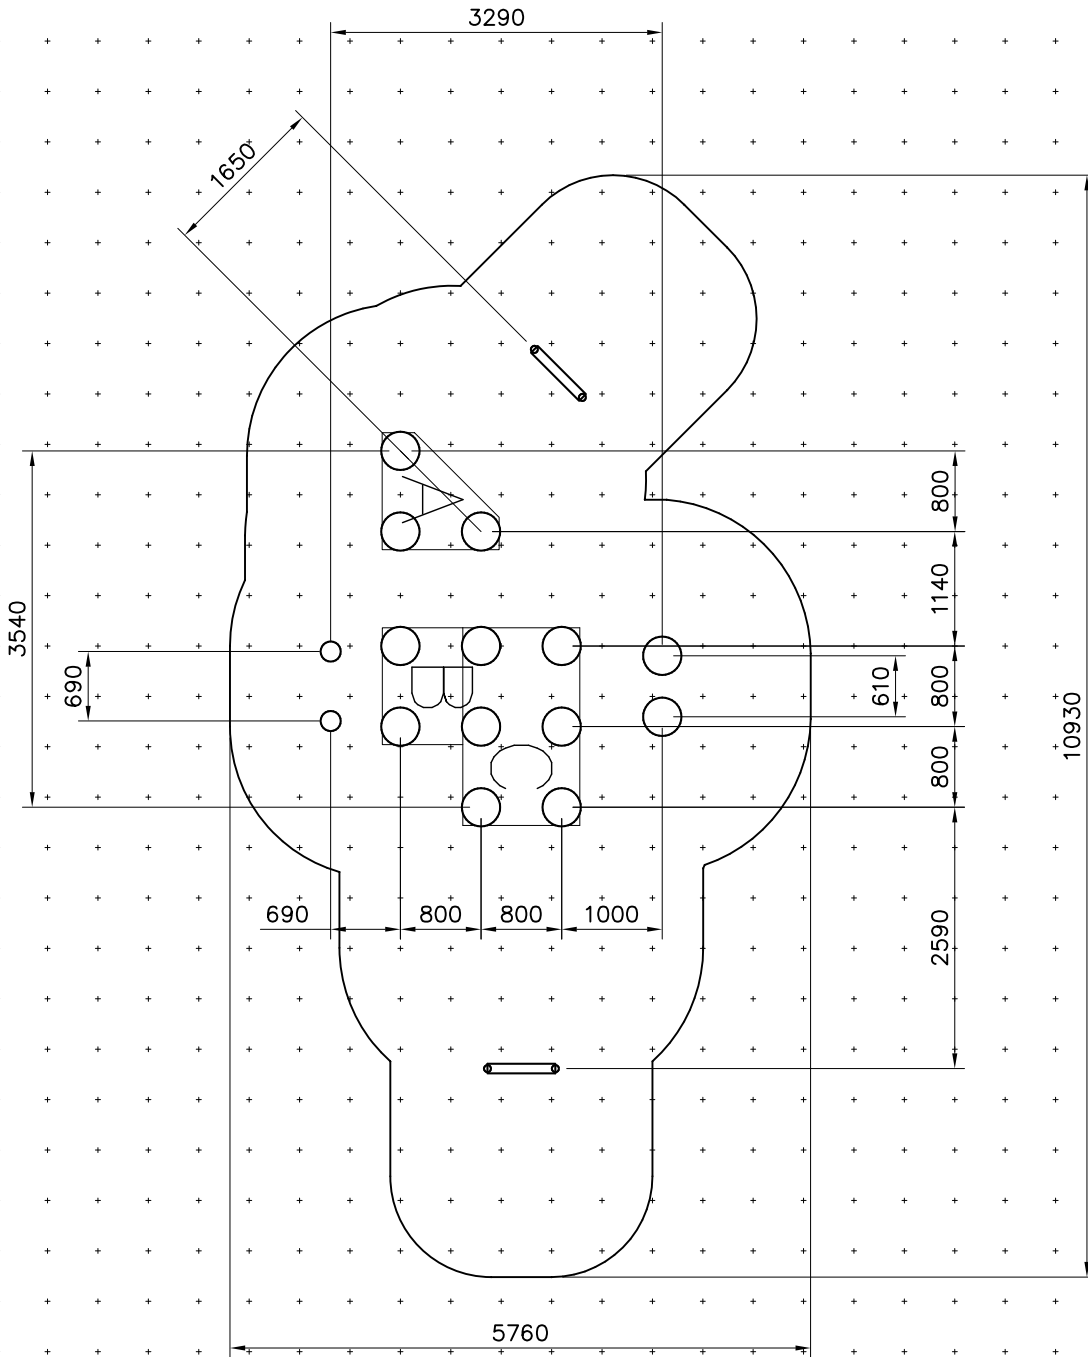

LAPPSET®

FINNO

ASENNUSOHJE
MONTERINGSANSVISNING
INSTALLATION INSTRUCTION
AUFBAUANLEITUNG
NOTICE D'INSTALLATION

DATE: 5.8.2016

137031M

EN/AS Impact Area 42.3 m²

Grid size = 500 mm

1:75

— EN/AS Impact Area 42.3 m²
- - - Falling Space 44.6 m²
Max Falling Height 1470 mm

1:50

1:50

DET 7

DET 8

DATE: 5.8.2016

A

1:30