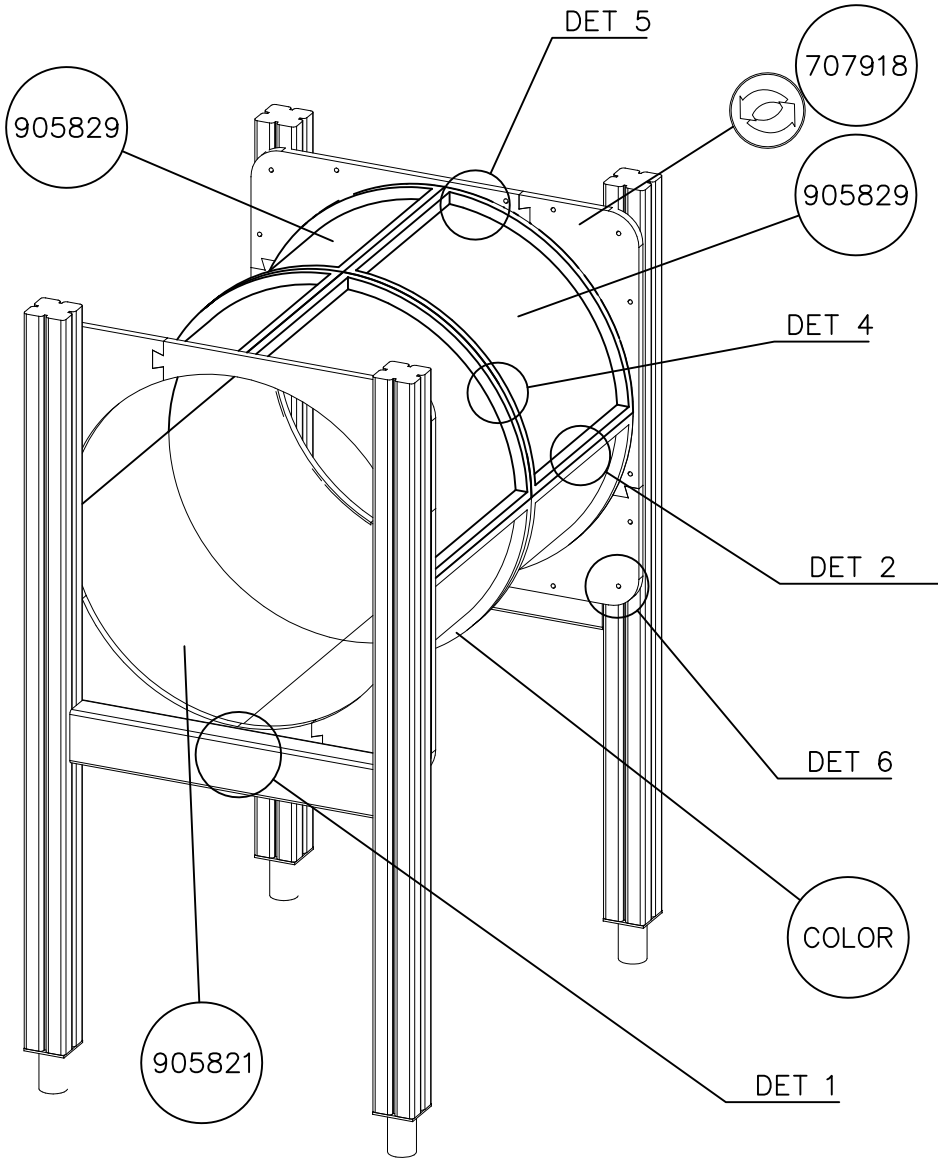

DET 1

DET 2

BOOM OPTIONS		
706510	706510-602	DARK BROWN
	706510-603	LIGHT BROWN
	706510-604	LIGHT GRAY
		
45x120x1030		

DET 1

DET 2 M8x60
(909866)

DET 3

DETAILS IN TUBE INSTALLATION GENERAL PAGE

① 905112	PCS 112	② 900240	PCS 26
			
Ø22		Ø8x70	
③ 903533	PCS 12	④ 905831	PCS 112
			
SRL12		Ø32x19	
⑤ 909205	PCS 40	⑥ 909208	PCS 32
			
M8x60		M8	
⑦ 909866	PCS 32	⑧ 980150	PCS 40
			
M8x60		M8	
○ 707918	PCS 8	○ 905829	PCS 4
			
20x275x640		Transparent	
		○ COLOR	PCS 4
			