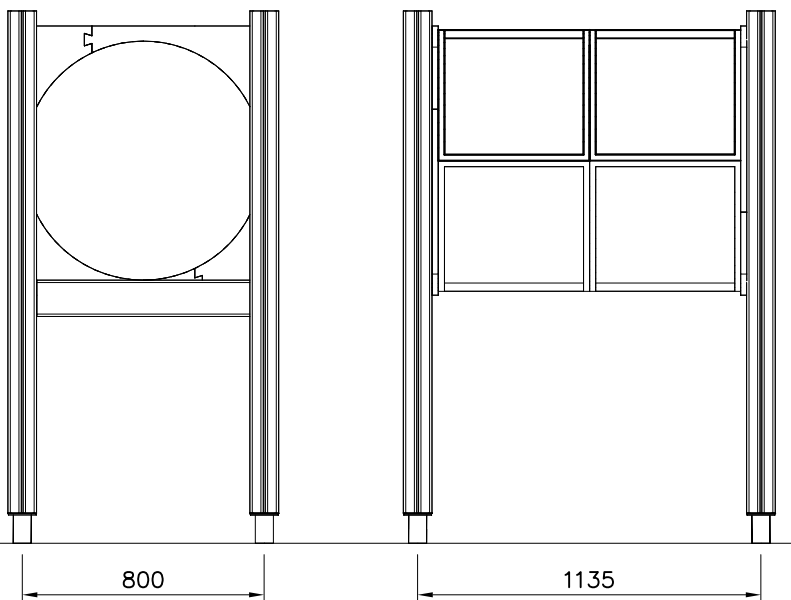

DET 1

DET 2

BOOM OPTIONS		
706510	706510-602	DARK BROWN
	706510-603	LIGHT BROWN
	706510-604	LIGHT GRAY
		
45x120x1030		

DET 1

DET 2 M8x60
(909866)

DET 3

DETAILS IN TUBE INSTALLATION GENERAL PAGE

① 905112	PCS 112	② 900240	PCS 26
			
Ø22		Ø8x70	
③ 903533	PCS 12	④ 905831	PCS 112
			
SRL12		Ø32x19	
⑤ 909205	PCS 40	⑥ 909208	PCS 32
			
M8x60		M8	
⑦ 909866	PCS 32	⑧ 980150	PCS 40
			
M8x60		M8	
○ 707918	PCS 8	○ 905829	PCS 4
			
20x275x640		Transparent	
		○ COLOR	PCS 4
			