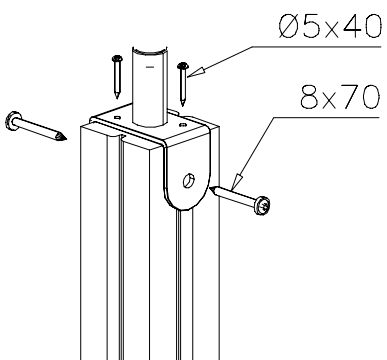

DET 1

DET 2

BOOM OPTIONS		
706510	706510-602	DARK BROWN
	706510-603	LIGHT BROWN
	706510-604	LIGHT GRAY
		
45x120x1030		

DET 1

DET 2 M8x60
(909866)

DET 3

DETAILS IN TUBE INSTALLATION GENERAL PAGE

① 905112	PCS 112	② 900240	PCS 26
			
Ø22		Ø8x70	
③ 903533	PCS 12	④ 905831	PCS 112
			
SRL12		Ø32x19	
⑤ 909205	PCS 40	⑥ 909208	PCS 32
			
M8x60		M8	
⑦ 909866	PCS 32	⑧ 980150	PCS 40
			
M8x60		M8	
○ 707918	PCS 8	○ 905829	PCS 4
			
20x275x640		Transparent	
		○ COLOR	PCS 4
			