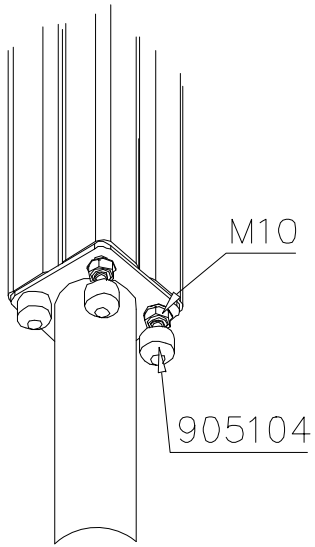

— EN/AS Impact Area 42.3 m²
- - - Falling Space 44.6 m²
Max Falling Height 1470 mm

1:50

1:50

DET 7

DET 8

DATE: 5.8.2016

A

1:30