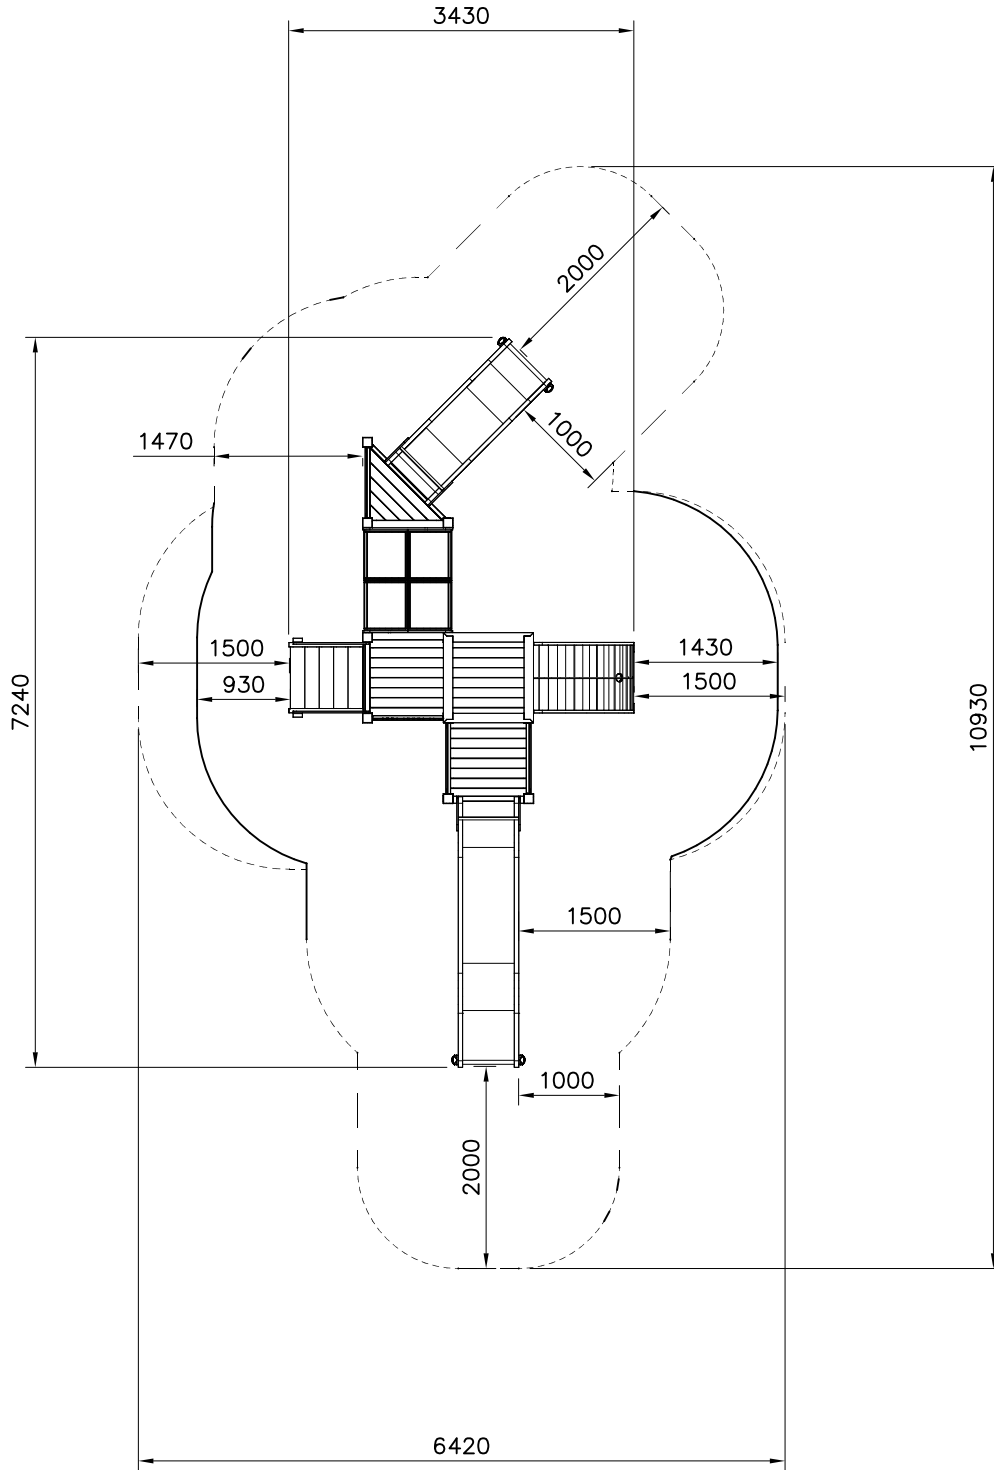

— EN/AS Impact Area 42.3 m²
- - - Falling Space 44.6 m²
Max Falling Height 1470 mm

1:50

1:50

DET 7

DET 8

DATE: 5.8.2016

A

1:30