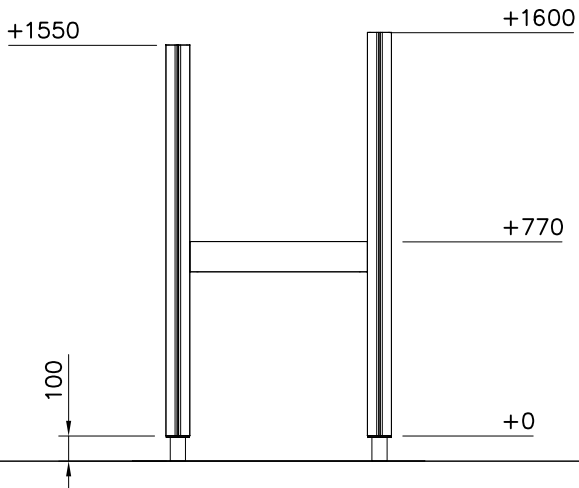

— EN/AS Impact Area 42.3 m²
- - - Falling Space 44.6 m²
Max Falling Height 1470 mm

1:50

1:50

DET 7

DET 8

DATE: 5.8.2016

A

1:30