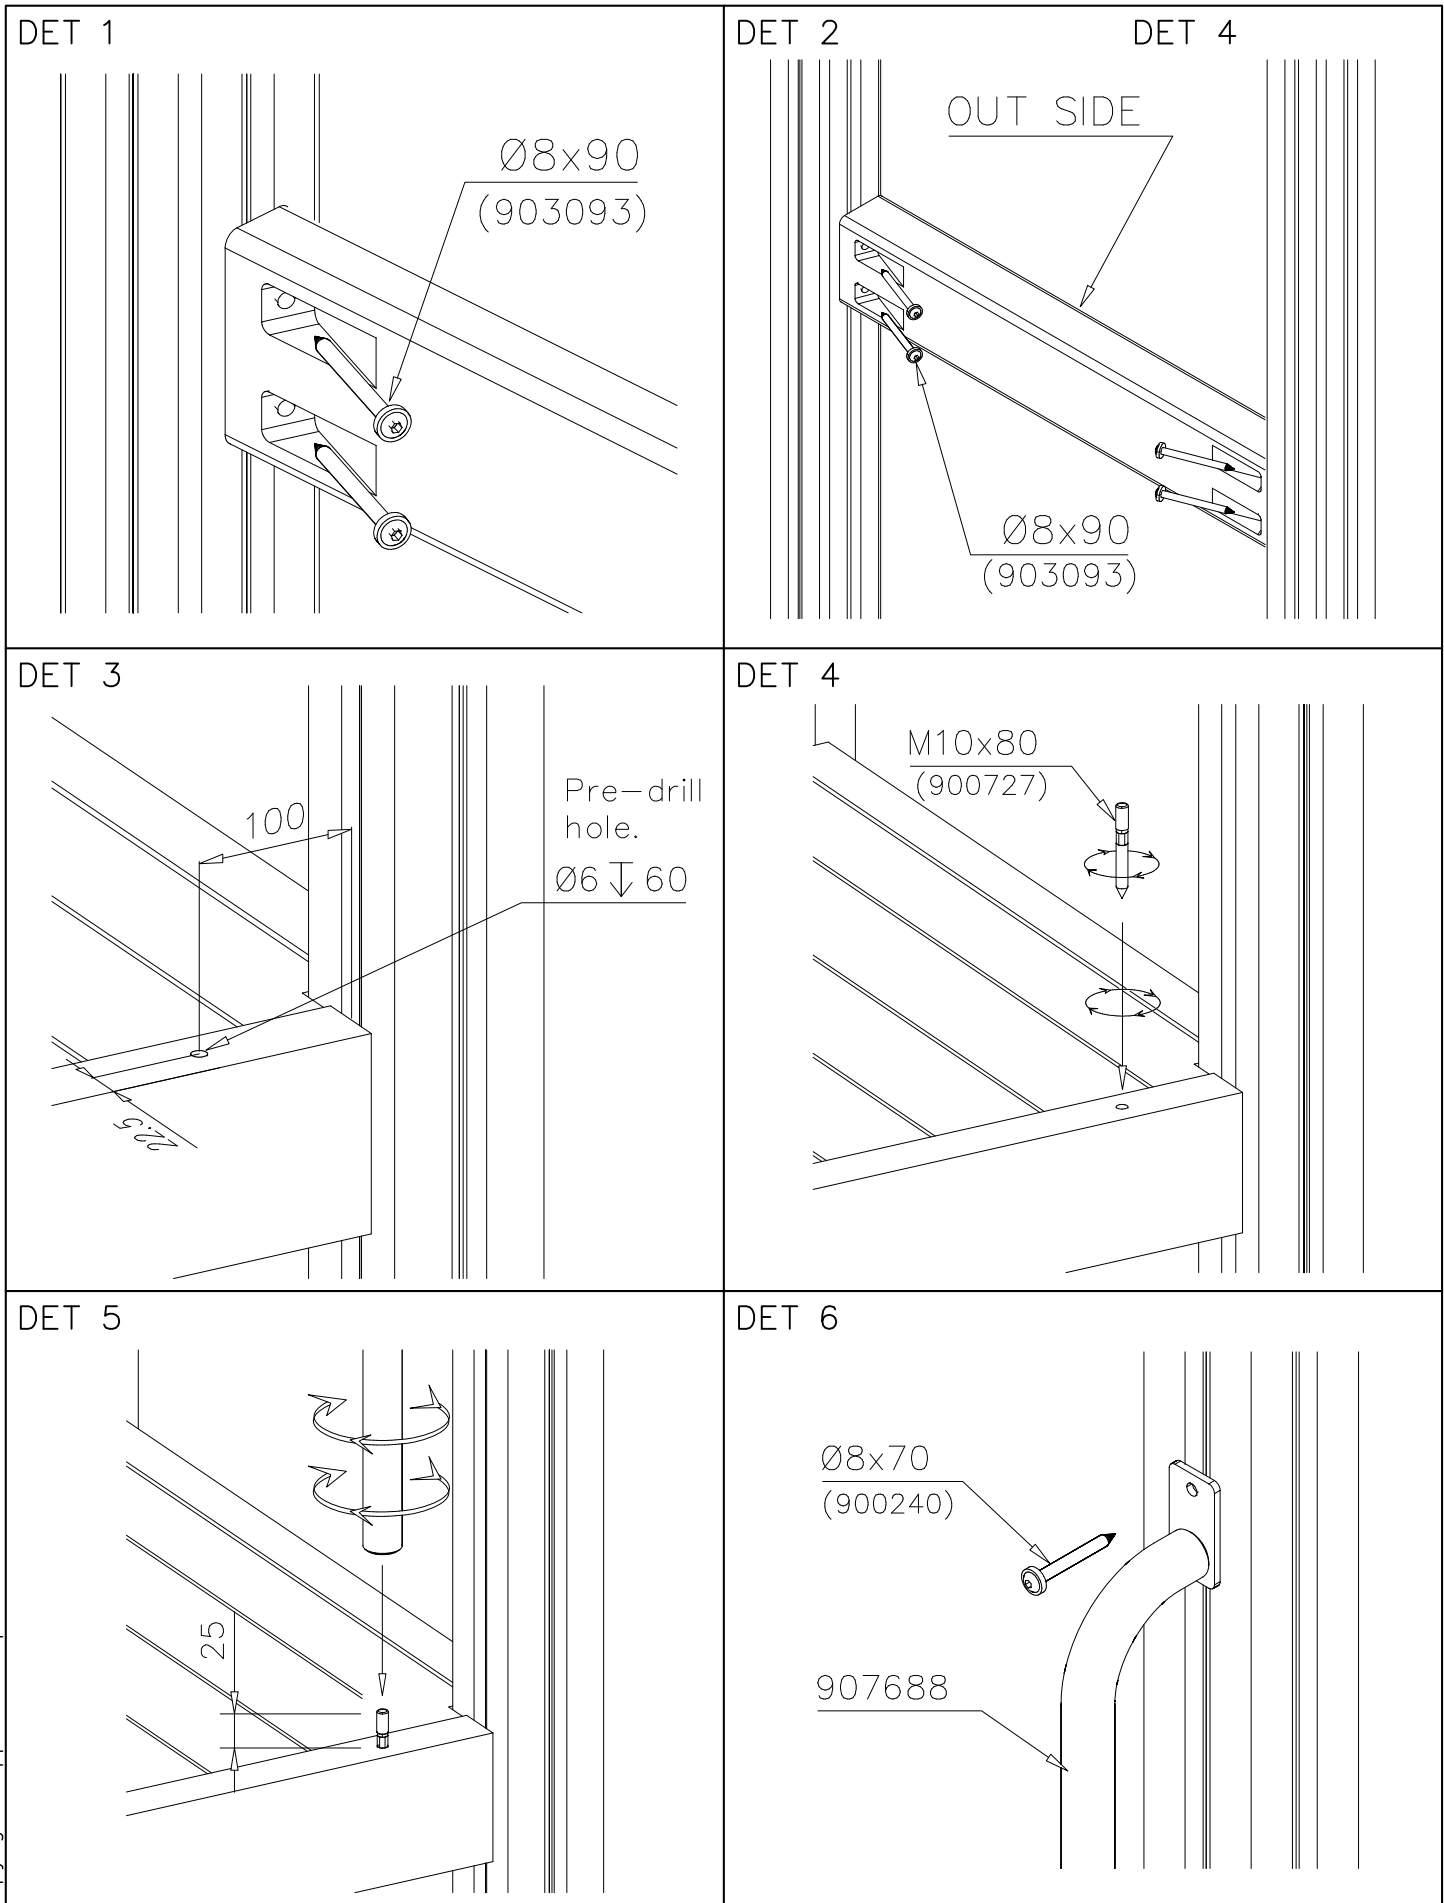

— EN/AS Impact Area 42.3 m²
- - - Falling Space 44.6 m²
Max Falling Height 1470 mm

1:50

1:50

DET 7

DET 8

DATE: 5.8.2016

A

1:30