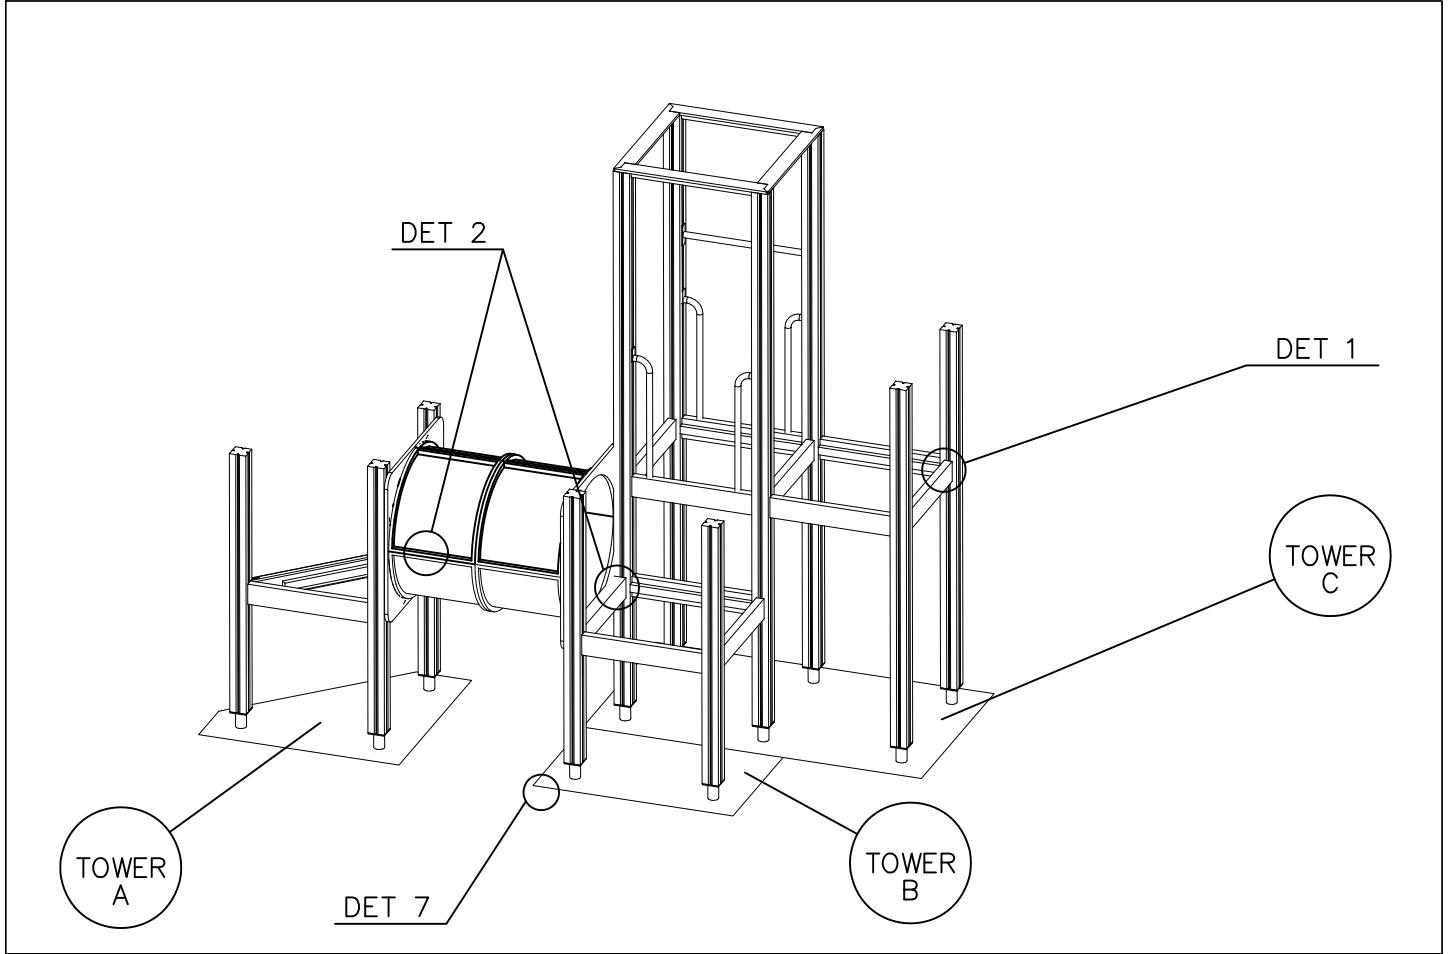

— EN/AS Impact Area 42.3 m²
- - - Falling Space 44.6 m²
Max Falling Height 1470 mm

1:50

1:50

DET 7

DET 8

DATE: 5.8.2016

A

1:30