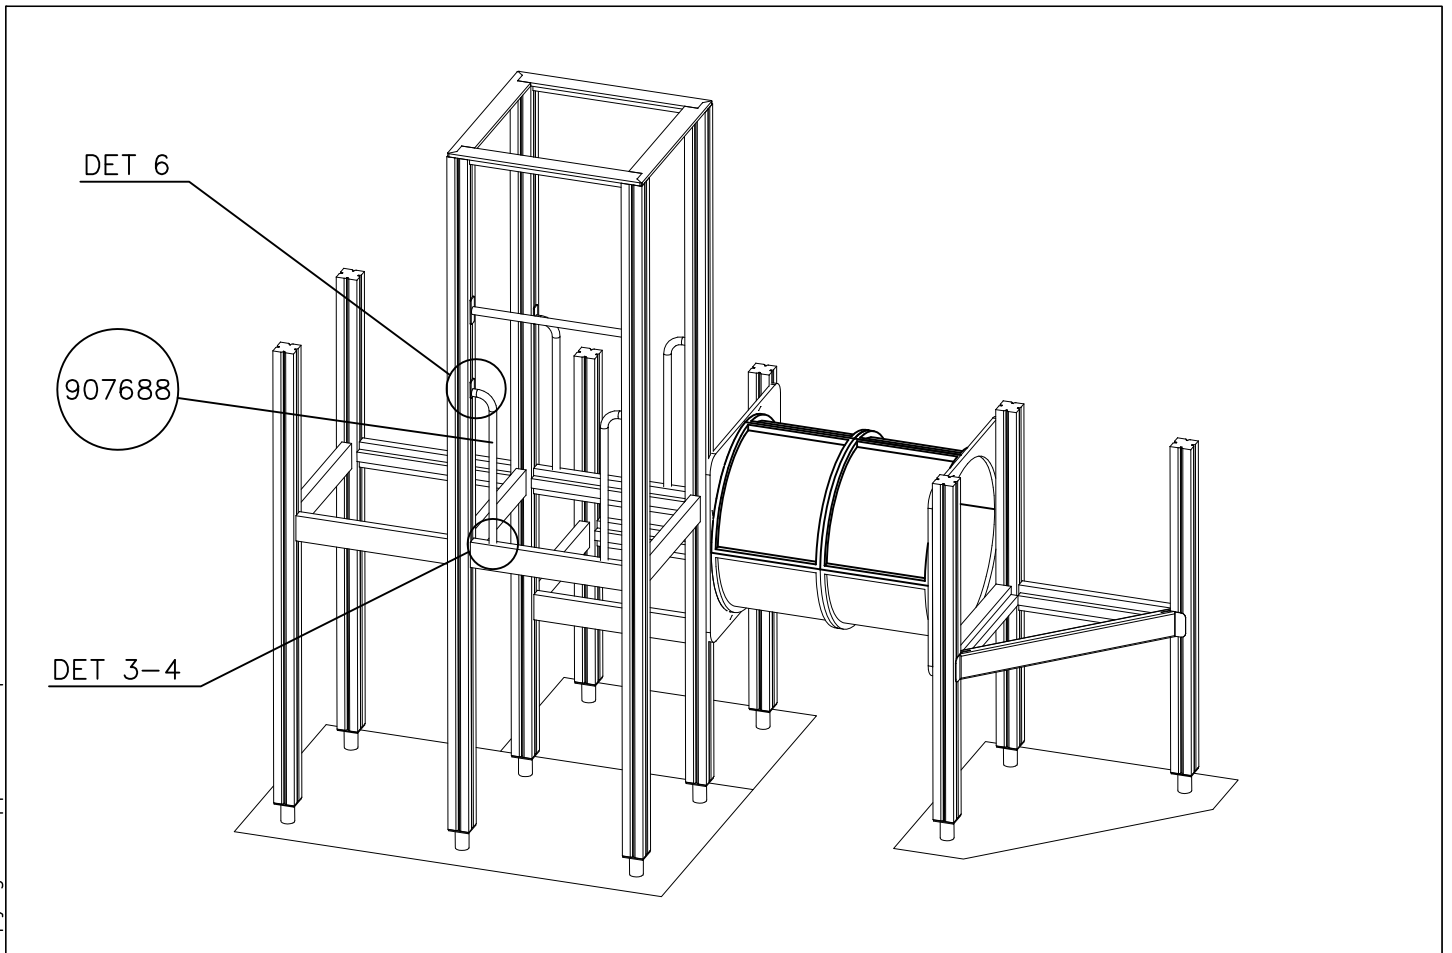

— EN/AS Impact Area 42.3 m²
- - - Falling Space 44.6 m²
Max Falling Height 1470 mm

1:50

1:50

DET 7

DET 8

DATE: 5.8.2016

A

1:30