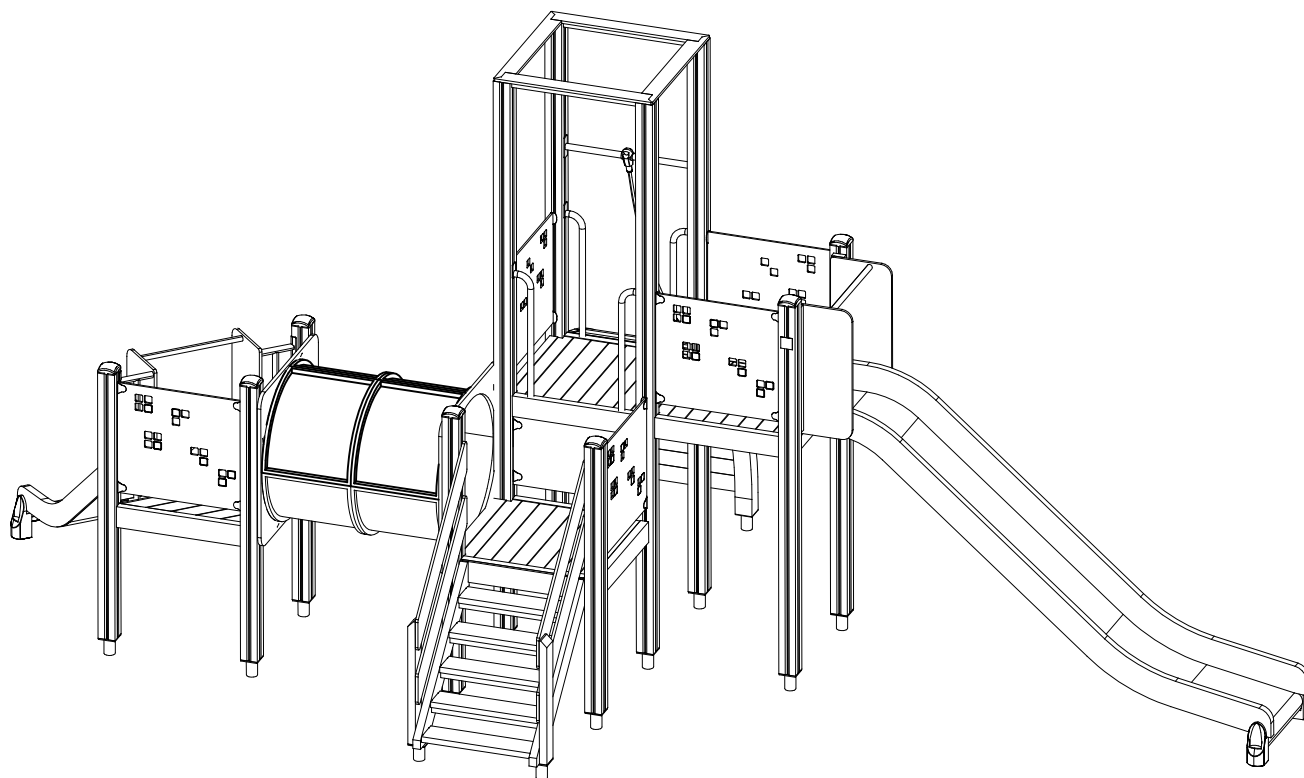

LAPPSET®

FINNO

ASENNUSOHJE
MONTERINGSANSVISNING
INSTALLATION INSTRUCTION
AUFBAUANLEITUNG
NOTICE D'INSTALLATION

DATE: 5.8.2016

137031M

EN/AS Impact Area 42.3 m²

Grid size = 500 mm

1:75