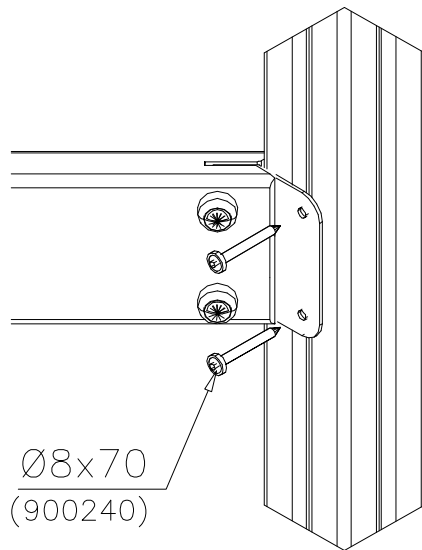

DET 1

DET 2

BOOM OPTIONS		
706510	706510-602	DARK BROWN
	706510-603	LIGHT BROWN
	706510-604	LIGHT GRAY
		
45x120x1030		

DET 1

DET 2 M8x60
(909866)

DET 3

DETAILS IN TUBE INSTALLATION GENERAL PAGE

① 905112	PCS 112	② 900240	PCS 26
			
Ø22		Ø8x70	
③ 903533	PCS 12	④ 905831	PCS 112
			
SRL12		Ø32x19	
⑤ 909205	PCS 40	⑥ 909208	PCS 32
			
M8x60		M8	
⑦ 909866	PCS 32	⑧ 980150	PCS 40
			
M8x60		M8	
○ 707918	PCS 8	○ 905829	PCS 4
			
20x275x640		Transparent	
		○ COLOR	PCS 4
			