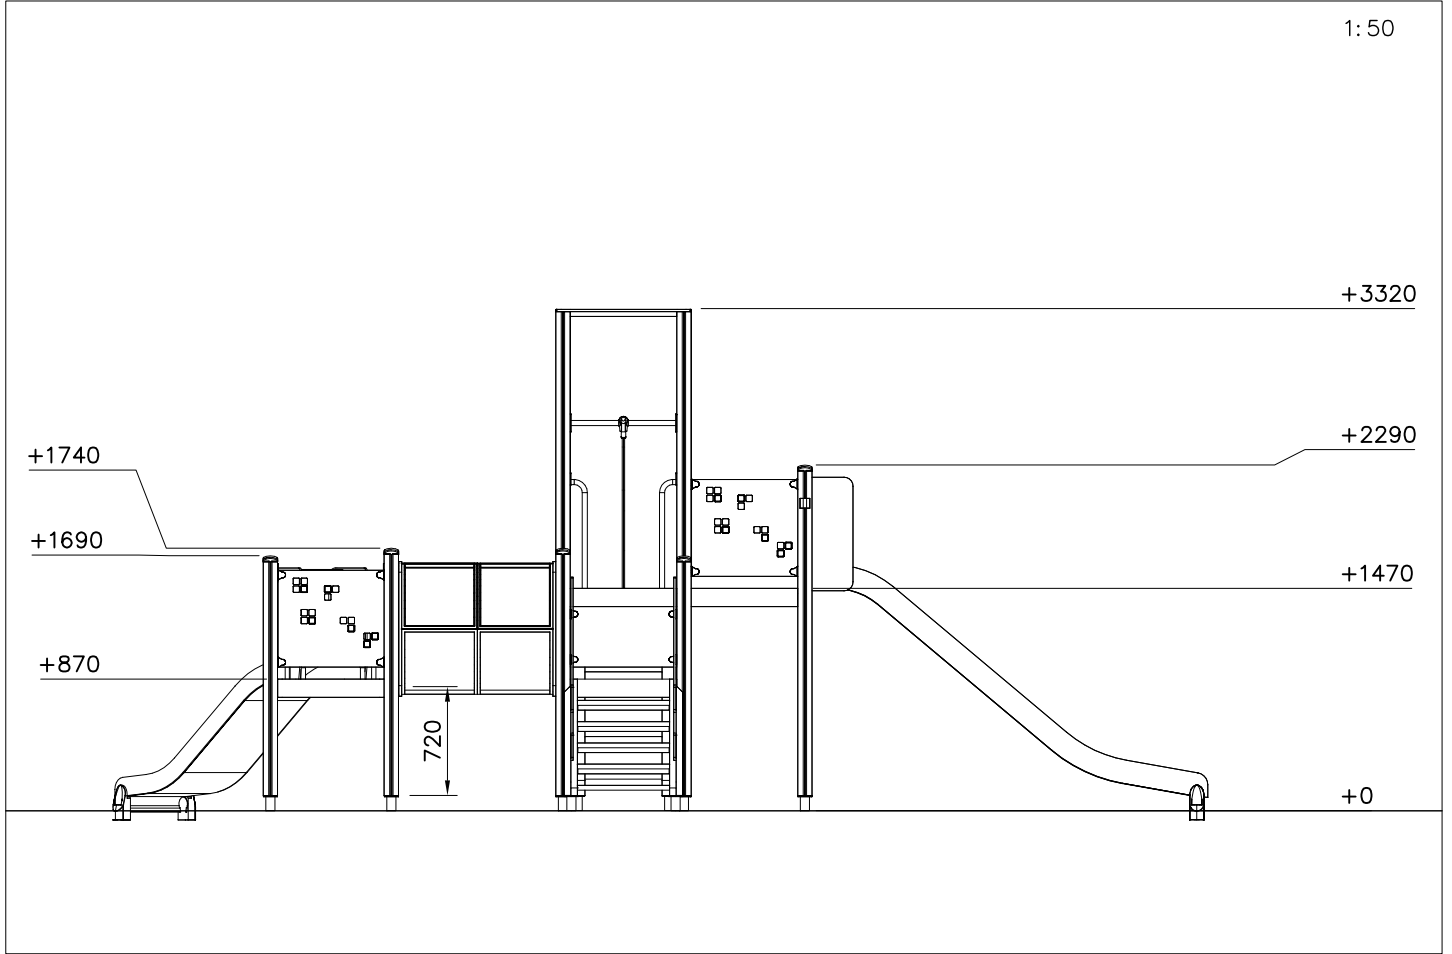

— EN/AS Impact Area 42.3 m²
- - - Falling Space 44.6 m²
Max Falling Height 1470 mm

1:50

1:50

DET 7

DET 8

DATE: 5.8.2016

A

1:30