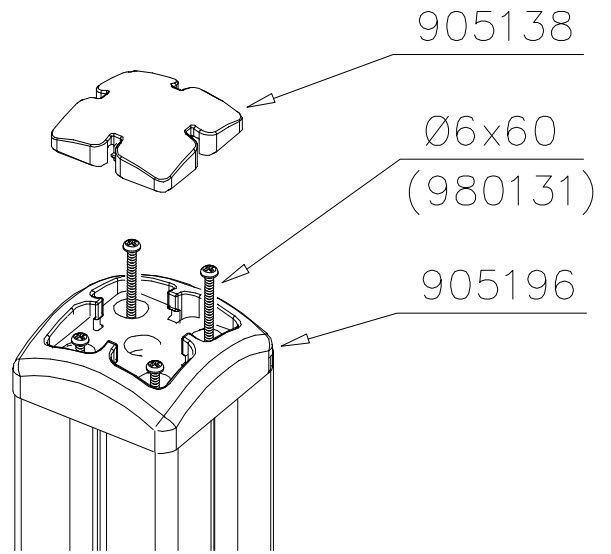

— EN/AS Impact Area 42.3 m²
- - - Falling Space 44.6 m²
Max Falling Height 1470 mm

1:50

1:50

DET 7

DET 8

DATE: 5.8.2016

A

1:30