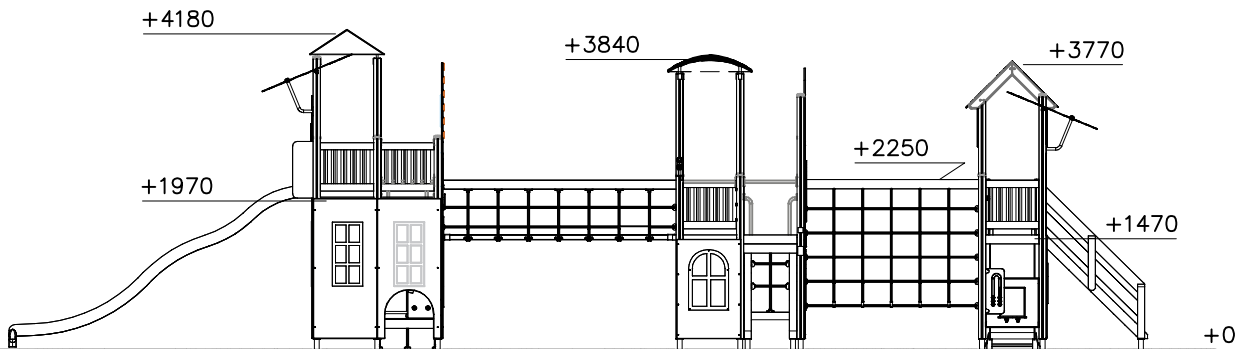

- EN/AS Impact Area 93.1 m²
- Falling Space 97.1 m²
- Max Falling Height 2250 mm

DATE: 2.12.2024

008986  750x750	PCS 14	701448  600x2020x4010	PCS 1	701665  45x95x555	PCS 1	702286  65x65	PCS 1	702339  118x78	PCS 1	705705-705  10x640x702	PCS 1
706308-705  10x640x702	PCS 1	706371-705  15x345x750	PCS 4	706439  L 704	PCS 32	706443  32x45x702	PCS 28	706444  93x93x3200	PCS 7	706450  600x381x2685	PCS 1
706484  93x93x2150	PCS 7	706505  35x70x730	PCS 4	706512  70x120x704	PCS 29	706534  FASTENER KIT	PCS 2	706535  FASTENER KIT	PCS 14	706549  FASTENER KIT	PCS 1
706551  FASTENER KIT	PCS 32	706553  SURFACE FASTENER KIT	PCS 2	706566-305  +1470	PCS 1	706727-702  10x702x640	PCS 1	706744  15x145x380	PCS 1	706746  45x640x701	PCS 6
706748  FASTENER KIT	PCS 6	706766-705  FASTENER KIT	PCS 1	706772-702  FASTENER KIT	PCS 1	706778  FASTENER KIT	PCS 3	706788  93x93x3700	PCS 5	706790  93x93x3500	PCS 4
706810  93x93x2650	PCS 7	706871  95x1005x1365	PCS 1	706872  95x1005x1365	PCS 1	706873-305  1455x505	PCS 1	706877  FASTENER KIT	PCS 1	706885  FASTENER KIT	PCS 1
707145  43x93x717	PCS 2	707149  43x93x717	PCS 2	707152-705  15x145x2009	PCS 4	707192  +1470	PCS 1	707209-705  10x640x702	PCS 1	707226  FASTENER KIT	PCS 1