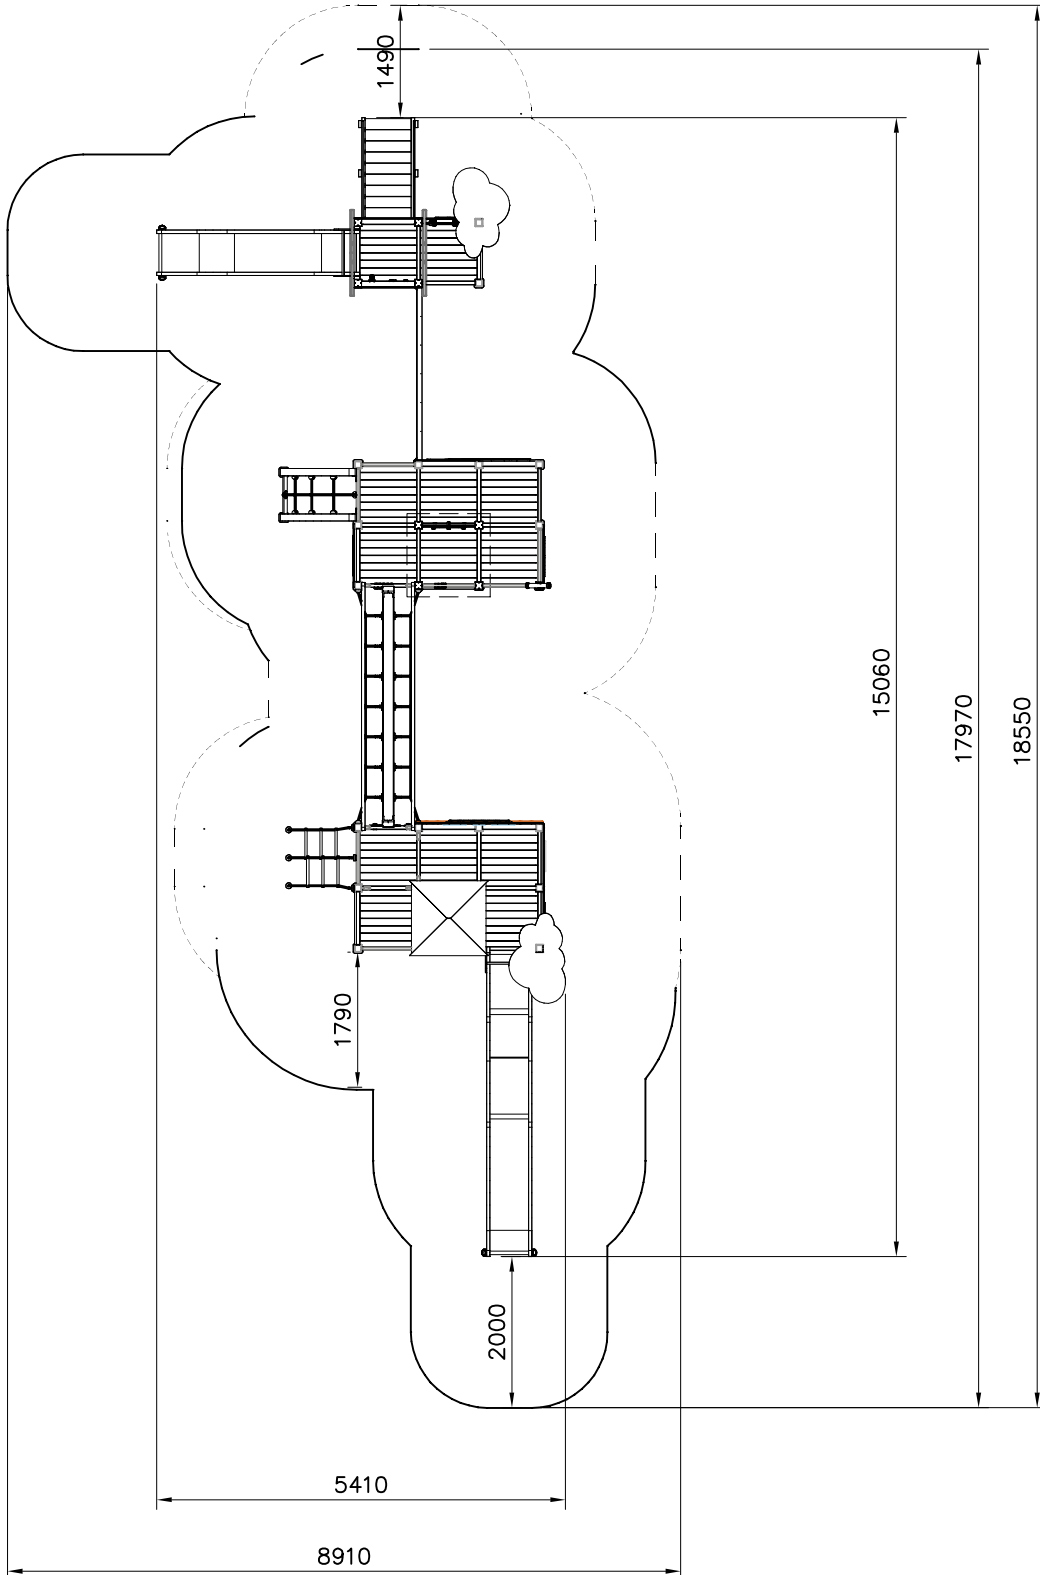

- EN/AS Impact Area 93.1 m²
- Falling Space 97.1 m²
- Max Falling Height 2250 mm

DATE: 2.12.2024

008986  750x750	PCS 14	701448  600x2020x4010	PCS 1	701665  45x95x555	PCS 1	702286  65x65	PCS 1	702339  118x78	PCS 1	705705-705  10x640x702	PCS 1
706308-705  10x640x702	PCS 1	706371-705  15x345x750	PCS 4	706439  L 704	PCS 32	706443  32x45x702	PCS 28	706444  93x93x3200	PCS 7	706450  600x381x2685	PCS 1
706484  93x93x2150	PCS 7	706505  35x70x730	PCS 4	706512  70x120x704	PCS 29	706534  FASTENER KIT	PCS 2	706535  FASTENER KIT	PCS 14	706549  FASTENER KIT	PCS 1
706551  FASTENER KIT	PCS 32	706553  SURFACE FASTENER KIT	PCS 2	706566-305  +1470	PCS 1	706727-702  10x702x640	PCS 1	706744  15x145x380	PCS 1	706746  45x640x701	PCS 6
706748  FASTENER KIT	PCS 6	706766-705  FASTENER KIT	PCS 1	706772-702  FASTENER KIT	PCS 1	706778  FASTENER KIT	PCS 3	706788  93x93x3700	PCS 5	706790  93x93x3500	PCS 4
706810  93x93x2650	PCS 7	706871  95x1005x1365	PCS 1	706872  95x1005x1365	PCS 1	706873-305  1455x505	PCS 1	706877  FASTENER KIT	PCS 1	706885  FASTENER KIT	PCS 1
707145  43x93x717	PCS 2	707149  43x93x717	PCS 2	707152-705  15x145x2009	PCS 4	707192  +1470	PCS 1	707209-705  10x640x702	PCS 1	707226  FASTENER KIT	PCS 1