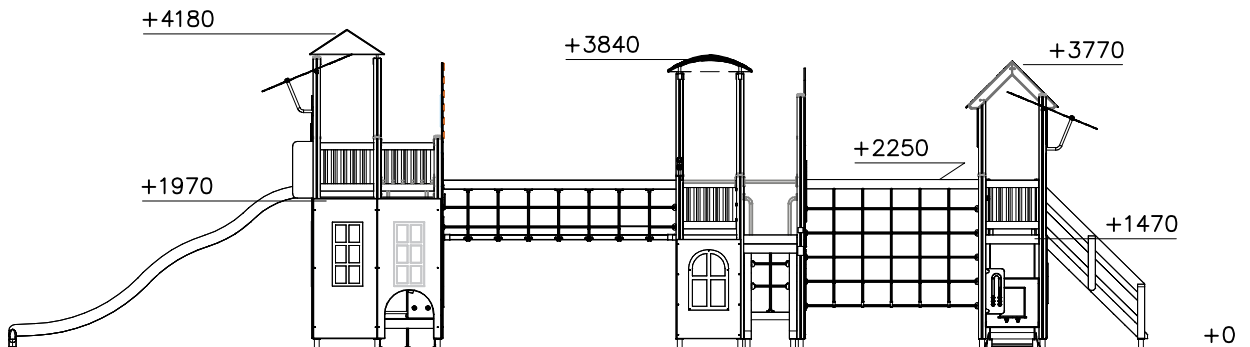

- EN/AS Impact Area 93.1 m²
- Falling Space 97.1 m²
- Max Falling Height 2250 mm

DATE: 2.12.2024

008986  750x750	PCS 14	701448  600x2020x4010	PCS 1	701665  45x95x555	PCS 1	702286  65x65	PCS 1	702339  118x78	PCS 1	705705-705  10x640x702	PCS 1
706308-705  10x640x702	PCS 1	706371-705  15x345x750	PCS 4	706439  L 704	PCS 32	706443  32x45x702	PCS 28	706444  93x93x3200	PCS 7	706450  600x381x2685	PCS 1
706484  93x93x2150	PCS 7	706505  35x70x730	PCS 4	706512  70x120x704	PCS 29	706534  FASTENER KIT	PCS 2	706535  FASTENER KIT	PCS 14	706549  FASTENER KIT	PCS 1
706551  FASTENER KIT	PCS 32	706553  SURFACE FASTENER KIT	PCS 2	706566-305  +1470	PCS 1	706727-702  10x702x640	PCS 1	706744  15x145x380	PCS 1	706746  45x640x701	PCS 6
706748  FASTENER KIT	PCS 6	706766-705  FASTENER KIT	PCS 1	706772-702  FASTENER KIT	PCS 1	706778  FASTENER KIT	PCS 3	706788  93x93x3700	PCS 5	706790  93x93x3500	PCS 4
706810  93x93x2650	PCS 7	706871  95x1005x1365	PCS 1	706872  95x1005x1365	PCS 1	706873-305  1455x505	PCS 1	706877  FASTENER KIT	PCS 1	706885  FASTENER KIT	PCS 1
707145  43x93x717	PCS 2	707149  43x93x717	PCS 2	707152-705  15x145x2009	PCS 4	707192  +1470	PCS 1	707209-705  10x640x702	PCS 1	707226  FASTENER KIT	PCS 1