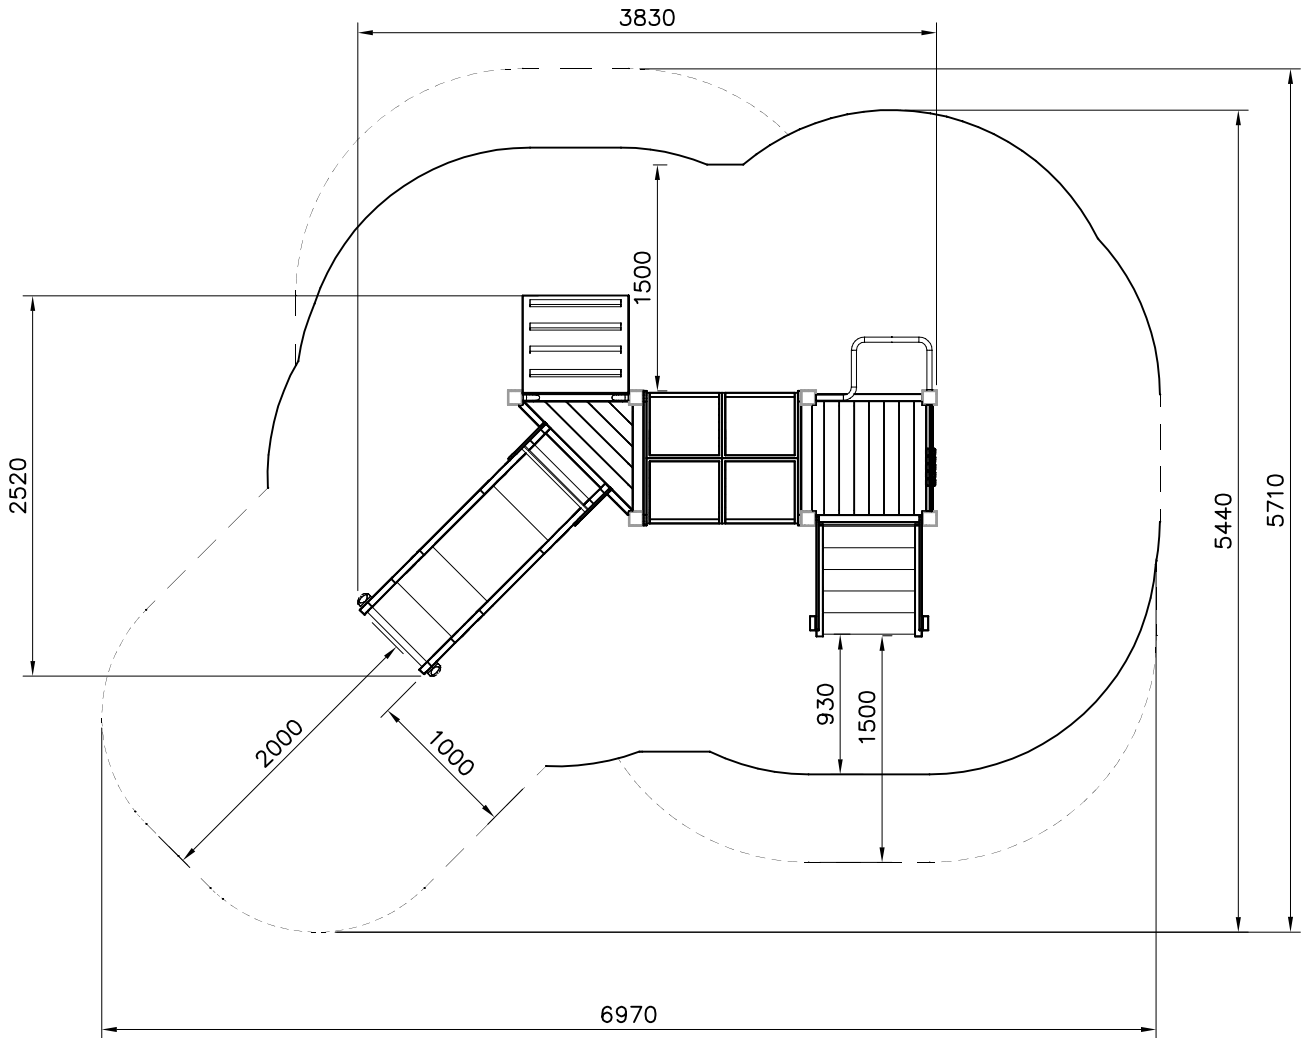

- EN/AS Impact Area 26 m²
- - - Falling Space 29.6 m²
Max Falling Height 1000 mm

1:30

+1740

+870

+0

1:30

DATE: 3.12.2024

008985	PCS	008986	PCS	702286	PCS	706308-703	PCS	706371-703	PCS	706439-602	PCS
	1		1		1		1		2		4
32x714x714		750x750		65x65		10x640x702		15x345x750		L 704	
706443	PCS	706452-602	PCS	706508	PCS	706510-602	PCS	706512-602	PCS	706527-602	PCS
	2		1		3		1		2		7
32x45x702		600x780x1740		32x45x650		45x120x1030		70x120x704		93x93x1600	
706531	PCS	706535	PCS	706537	PCS	706538	PCS	706539	PCS	706541	PCS
	11		1		1		1		1		1
706542	PCS	706547	PCS	706666	PCS	707133	PCS	707145-602	PCS	707146-703	PCS
	1		1		1		1		2		4
707191-602	PCS	707224	PCS	707418-703	PCS	707419	PCS	707446	PCS	707732	PCS
	1		1		1		1		1		2
+870				700x1000							
707918-703	PCS	901868	PCS	901879	PCS	901902	PCS	901916	PCS	903093	PCS
	8		3		2		2		1		24
20x275x640		Ø34x598				30.7x60.9x100		L 650		Ø8x90	
905138	PCS	905196	PCS	905821	PCS	905829	PCS	907688-216	PCS	907692-216	PCS
	7		7		4		4		2		2
GRAY		GRAY		GREY		TRANSPARENT					

907695-216	PCS	907829-216	PCS	908291-216	PCS	909511	PCS	909519	PCS	980114	PCS
	1		1		1		11		12		4
		L 1454		47x55x696x3		90x90x650		50x380x380		Ø4x20	
980131	PCS		PCS		PCS		PCS		PCS		PCS
	28										
Ø6x60											
	PCS		PCS		PCS		PCS		PCS		PCS
	PCS		PCS		PCS		PCS		PCS		PCS
	PCS		PCS		PCS		PCS		PCS		PCS
	PCS		PCS		PCS		PCS		PCS		PCS