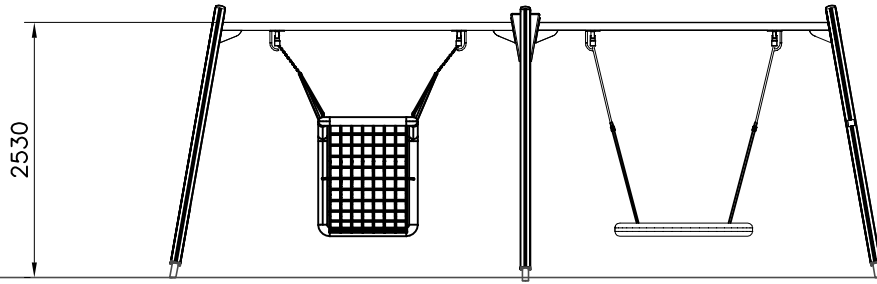

LAPPSET®

FINNO

ASENNUSOHJE
MONTERINGSANSVISNING
INSTALLATION INSTRUCTION
AUFBAUANLEITUNG
NOTICE D'INSTALLATION

DATE: 29.11.2024

Q16431-2

DATE: 29.11.2024

702286  65x65	PCS 1	702533  118x78	PCS 1	703248 	PCS 1	706564-602  L2650	PCS 6	900965  M10	PCS 8	901958 	PCS 4
901959  L2940	PCS 2	902234  M12	PCS 8	903149  M12x30	PCS 8	903577 	PCS 4	904317 	PCS 1	905090  Ø45	PCS 18
905104  M10	PCS 24	905115  Ø30	PCS 18	905138 	PCS 6	905196 	PCS 6	905991 	PCS 2	906499  M12x110	PCS 8
909347  M12x35	PCS 18	909506  Ø3.5x13	PCS 4	909638  Ø20/10.5	PCS 16	909639  M10x25	PCS 8	909644  M12	PCS 8	910674 	PCS 1
911155  L650	PCS 6	980114  Ø4x20	PCS 8	980131  Ø6x60	PCS 24	980154  Ø24x13	PCS 50	999561  GLUE 4101 ergo 10 g 10g	PCS 1		PCS
	PCS		PCS		PCS		PCS		PCS		PCS
	PCS		PCS		PCS		PCS		PCS		PCS

EN/AS Impact Area 38.1 m²

- EN/AS Impact Area 38.1 m²
- Falling Space 38.1 m²
- Max Falling Height 1400 mm

<p>DET 1</p> <p>6x60 980131</p> <p>M10</p> <p>905104</p> <p>909521</p>	<p>DET 2</p> <p>M10</p> <p>901958</p> <p>905104</p> <p>909521</p>	<p>DET 3</p> <p>901958</p> <p>903577</p>	<p>DET 4</p> <p>M12x110</p> <p>Ø24/13</p> <p>901958</p> <p>M8x35</p> <p>Ø24/13</p> <p>M12</p> <p>M8</p> <p>CUT EXTRA CHAIN</p>
<p>DET 5</p> <p>>400</p>	<p>DET 6</p> <p>911155</p>	<p>DET 7</p> <p>M12 → 80 Nm</p> <p>Ø24/13</p> <p>M12x30</p> <p>M12</p> <p>M10x25</p> <p>Ø20/10,5</p> <p>M10</p> <p>M10 → 45 Nm</p>	<p>DET 8</p> <p>904317</p>
<p>DET 9</p> <p>999561</p> <p>GLUF</p> <p>Ø24/13</p> <p>905115</p> <p>12x35</p> <p>905090</p>			