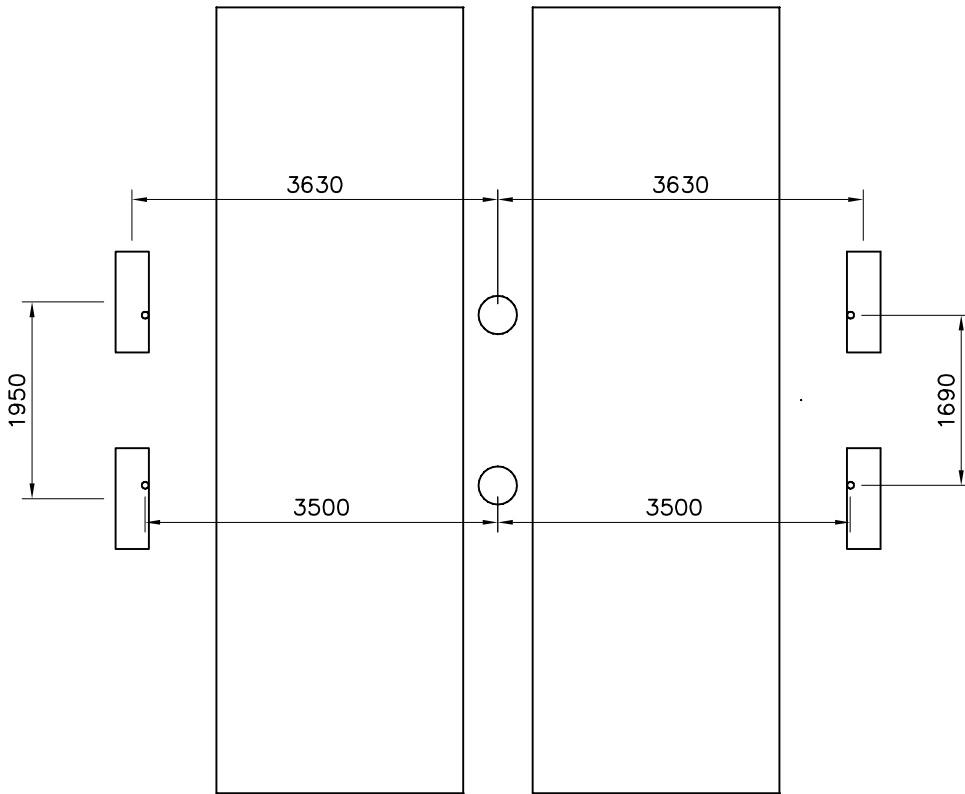

LAPPSET®

FINNO

ASENNUSOHJE
MONTERINGSANSVISNING
INSTALLATION INSTRUCTION
AUFBAUANLEITUNG
NOTICE D'INSTALLATION

DATE: 29.11.2024

Q16431-2

DATE: 29.11.2024

702286  65x65	PCS 1	702533  118x78	PCS 1	703248 	PCS 1	706564-602  L2650	PCS 6	900965  M10	PCS 8	901958 	PCS 4
901959  L2940	PCS 2	902234  M12	PCS 8	903149  M12x30	PCS 8	903577 	PCS 4	904317 	PCS 1	905090  Ø45	PCS 18
905104  M10	PCS 24	905115  Ø30	PCS 18	905138 	PCS 6	905196 	PCS 6	905991 	PCS 2	906499  M12x110	PCS 8
909347  M12x35	PCS 18	909506  Ø3.5x13	PCS 4	909638  Ø20/10.5	PCS 16	909639  M10x25	PCS 8	909644  M12	PCS 8	910674 	PCS 1
911155  L650	PCS 6	980114  Ø4x20	PCS 8	980131  Ø6x60	PCS 24	980154  Ø24x13	PCS 50	999561  GLUE 4101 ergo 10 g 10g	PCS 1		PCS
	PCS		PCS		PCS		PCS		PCS		PCS
	PCS		PCS		PCS		PCS		PCS		PCS

EN/AS Impact Area 38.1 m²

- EN/AS Impact Area 38.1 m²
- Falling Space 38.1 m²
- Max Falling Height 1400 mm

<p>DET 1</p> <p>6x60 980131</p> <p>M10</p> <p>905104</p> <p>909521</p>	<p>DET 2</p> <p>M10</p> <p>901958</p> <p>905104</p> <p>909521</p>	<p>DET 3</p> <p>901958</p> <p>903577</p>	<p>DET 4</p> <p>M12x110</p> <p>Ø24/13</p> <p>901958</p> <p>M8x35</p> <p>Ø24/13</p> <p>M12</p> <p>M8</p> <p>CUT EXTRA CHAIN</p>
<p>DET 5</p> <p>>400</p>	<p>DET 6</p> <p>911155</p>	<p>DET 7</p> <p>M12 → 80 Nm</p> <p>Ø24/13</p> <p>M12x30</p> <p>M12</p> <p>M10x25</p> <p>Ø20/10,5</p> <p>M10</p> <p>M10 → 45 Nm</p>	<p>DET 8</p> <p>904317</p>
<p>DET 9</p> <p>999561</p> <p>GLUF</p> <p>Ø24/13</p> <p>905115</p> <p>12x35</p> <p>905090</p>			