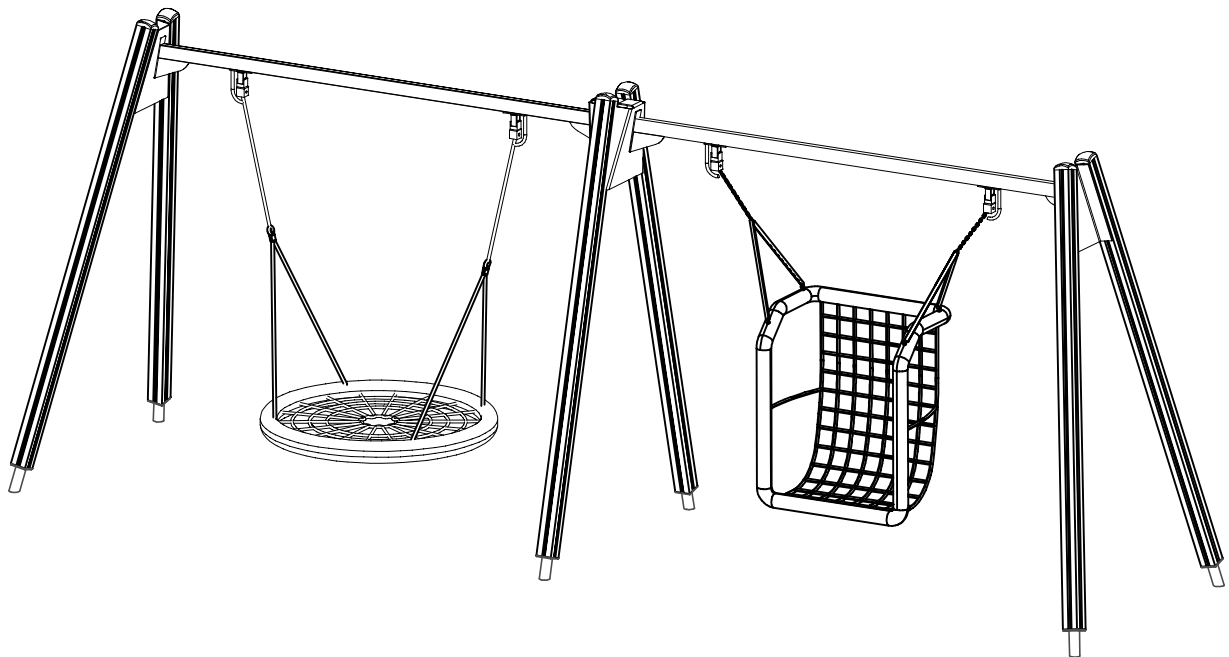

LAPPSET®

FINNO

ASENNUSOHJE
MONTERINGSANSVISNING
INSTALLATION INSTRUCTION
AUFBAUANLEITUNG
NOTICE D'INSTALLATION

DATE: 29.11.2024

Q16431-2

DATE: 29.11.2024

702286  65x65	PCS 1	702533  118x78	PCS 1	703248 	PCS 1	706564-602  L2650	PCS 6	900965  M10	PCS 8	901958 	PCS 4
901959  L2940	PCS 2	902234  M12	PCS 8	903149  M12x30	PCS 8	903577 	PCS 4	904317 	PCS 1	905090  Ø45	PCS 18
905104  M10	PCS 24	905115  Ø30	PCS 18	905138 	PCS 6	905196 	PCS 6	905991 	PCS 2	906499  M12x110	PCS 8
909347  M12x35	PCS 18	909506  Ø3.5x13	PCS 4	909638  Ø20/10.5	PCS 16	909639  M10x25	PCS 8	909644  M12	PCS 8	910674 	PCS 1
911155  L650	PCS 6	980114  Ø4x20	PCS 8	980131  Ø6x60	PCS 24	980154  Ø24x13	PCS 50	999561  GLUE 4101 ergo 10 g 10g	PCS 1		PCS
	PCS		PCS		PCS		PCS		PCS		PCS
	PCS		PCS		PCS		PCS		PCS		PCS

EN/AS Impact Area 38.1 m²

- EN/AS Impact Area 38.1 m²
- Falling Space 38.1 m²
- Max Falling Height 1400 mm

<p>DET 1</p> <p>6x60 980131</p> <p>M10</p> <p>905104</p> <p>909521</p>	<p>DET 2</p> <p>M10</p> <p>901958</p> <p>905104</p> <p>909521</p>	<p>DET 3</p> <p>901958</p> <p>903577</p>	<p>DET 4</p> <p>M12x110</p> <p>Ø24/13</p> <p>901958</p> <p>M8x35</p> <p>Ø24/13</p> <p>M12</p> <p>M8</p> <p>CUT EXTRA CHAIN</p>
<p>DET 5</p> <p>>400</p>	<p>DET 6</p> <p>911155</p>	<p>DET 7</p> <p>M12 → 80 Nm</p> <p>Ø24/13</p> <p>M12x30</p> <p>M12</p> <p>M10x25</p> <p>Ø20/10,5</p> <p>M10</p> <p>M10 → 45 Nm</p>	<p>DET 8</p> <p>904317</p>
<p>DET 9</p> <p>999561</p> <p>GLUF</p> <p>Ø24/13</p> <p>905115</p> <p>12x35</p> <p>905090</p>			