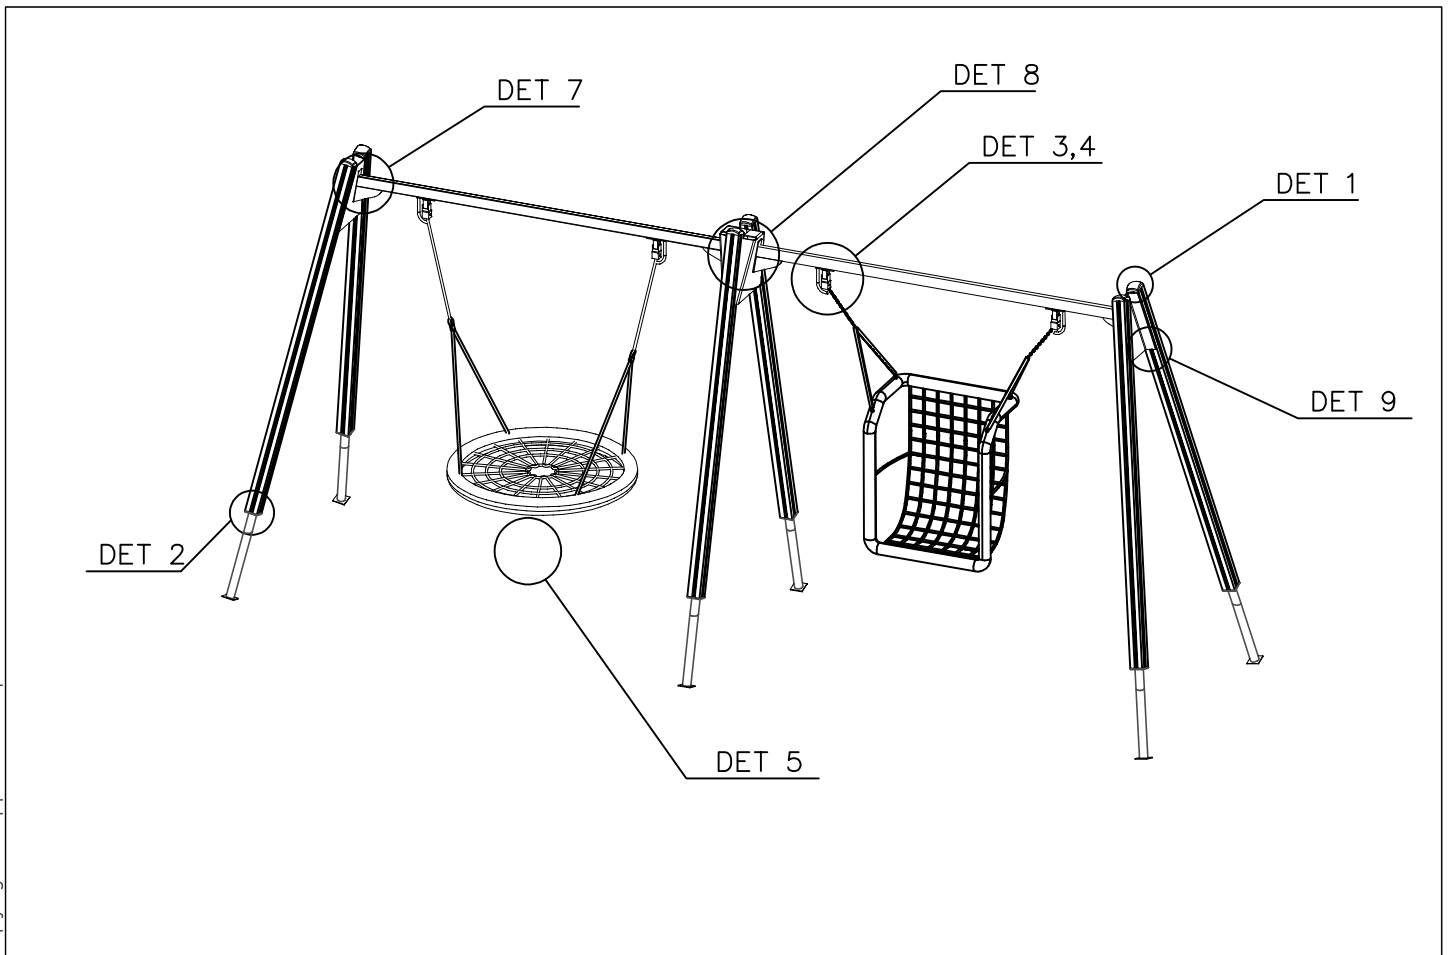

LAPPSET®

FINNO

ASENNUSOHJE
MONTERINGSANSVISNING
INSTALLATION INSTRUCTION
AUFBAUANLEITUNG
NOTICE D'INSTALLATION

DATE: 29.11.2024

Q16431-2

DATE: 29.11.2024

702286  65x65	PCS 1	702533  118x78	PCS 1	703248 	PCS 1	706564-602  L2650	PCS 6	900965  M10	PCS 8	901958 	PCS 4
901959  L2940	PCS 2	902234  M12	PCS 8	903149  M12x30	PCS 8	903577 	PCS 4	904317 	PCS 1	905090  Ø45	PCS 18
905104  M10	PCS 24	905115  Ø30	PCS 18	905138 	PCS 6	905196 	PCS 6	905991 	PCS 2	906499  M12x110	PCS 8
909347  M12x35	PCS 18	909506  Ø3.5x13	PCS 4	909638  Ø20/10.5	PCS 16	909639  M10x25	PCS 8	909644  M12	PCS 8	910674 	PCS 1
911155  L650	PCS 6	980114  Ø4x20	PCS 8	980131  Ø6x60	PCS 24	980154  Ø24x13	PCS 50	999561  GLUE 4101 ergo 10 g 10g	PCS 1		PCS
	PCS		PCS		PCS		PCS		PCS		PCS
	PCS		PCS		PCS		PCS		PCS		PCS

EN/AS Impact Area 38.1 m²

- EN/AS Impact Area 38.1 m²
- Falling Space 38.1 m²
- Max Falling Height 1400 mm

<p>DET 1</p> <p>6x60 980131</p> <p>M10</p> <p>905104</p> <p>909521</p>	<p>DET 2</p> <p>M10</p> <p>901958</p> <p>905104</p> <p>909521</p>	<p>DET 3</p> <p>901958</p> <p>903577</p>	<p>DET 4</p> <p>M12x110</p> <p>Ø24/13</p> <p>901958</p> <p>M8x35</p> <p>Ø24/13</p> <p>M12</p> <p>M8</p> <p>CUT EXTRA CHAIN</p>
<p>DET 5</p> <p>>400</p>	<p>DET 6</p> <p>911155</p>	<p>DET 7</p> <p>M12 → 80 Nm</p> <p>Ø24/13</p> <p>M12x30</p> <p>M12</p> <p>M10x25</p> <p>Ø20/10,5</p> <p>M10</p> <p>M10 → 45 Nm</p>	<p>DET 8</p> <p>904317</p>
<p>DET 9</p> <p>999561</p> <p>GLUF</p> <p>Ø24/13</p> <p>905115</p> <p>12x35</p> <p>905090</p>			