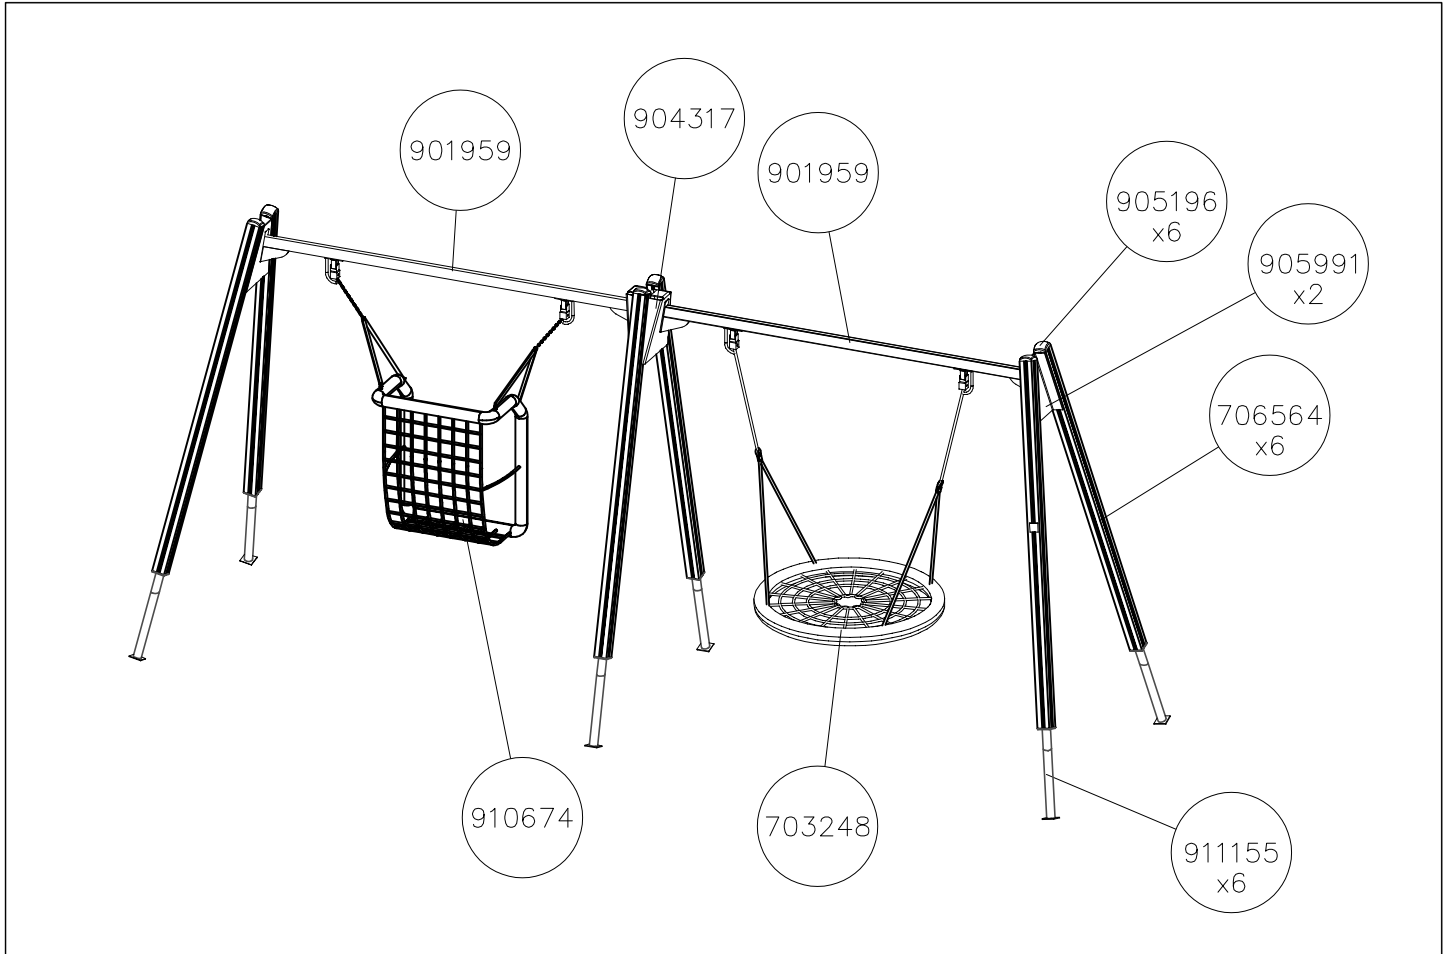

LAPPSET®

FINNO

ASENNUSOHJE
MONTERINGSANSVISNING
INSTALLATION INSTRUCTION
AUFBAUANLEITUNG
NOTICE D'INSTALLATION

DATE: 29.11.2024

Q16431-2

DATE: 29.11.2024

702286  65x65	PCS 1	702533  118x78	PCS 1	703248 	PCS 1	706564-602  L2650	PCS 6	900965  M10	PCS 8	901958 	PCS 4
901959  L2940	PCS 2	902234  M12	PCS 8	903149  M12x30	PCS 8	903577 	PCS 4	904317 	PCS 1	905090  Ø45	PCS 18
905104  M10	PCS 24	905115  Ø30	PCS 18	905138 	PCS 6	905196 	PCS 6	905991 	PCS 2	906499  M12x110	PCS 8
909347  M12x35	PCS 18	909506  Ø3.5x13	PCS 4	909638  Ø20/10.5	PCS 16	909639  M10x25	PCS 8	909644  M12	PCS 8	910674 	PCS 1
911155  L650	PCS 6	980114  Ø4x20	PCS 8	980131  Ø6x60	PCS 24	980154  Ø24x13	PCS 50	999561  GLUE 4101 ergo 10 g 10g	PCS 1		PCS
	PCS		PCS		PCS		PCS		PCS		PCS
	PCS		PCS		PCS		PCS		PCS		PCS

EN/AS Impact Area 38.1 m²

- EN/AS Impact Area 38.1 m²
- Falling Space 38.1 m²
- Max Falling Height 1400 mm

<p>DET 1</p> <p>6x60 980131</p> <p>M10</p> <p>905104</p> <p>909521</p>	<p>DET 2</p> <p>M10</p> <p>901958</p> <p>905104</p> <p>909521</p>	<p>DET 3</p> <p>901958</p> <p>903577</p>	<p>DET 4</p> <p>M12x110</p> <p>Ø24/13</p> <p>901958</p> <p>M8x35</p> <p>Ø24/13</p> <p>M12</p> <p>M8</p> <p>CUT EXTRA CHAIN</p>
<p>DET 5</p> <p>>400</p>	<p>DET 6</p> <p>911155</p>	<p>DET 7</p> <p>M12 → 80 Nm</p> <p>Ø24/13</p> <p>M12x30</p> <p>M12</p> <p>M10x25</p> <p>Ø20/10,5</p> <p>M10</p> <p>M10 → 45 Nm</p>	<p>DET 8</p> <p>904317</p>
<p>DET 9</p> <p>999561</p> <p>GLUF</p> <p>Ø24/13</p> <p>905115</p> <p>12x35</p> <p>905090</p>			