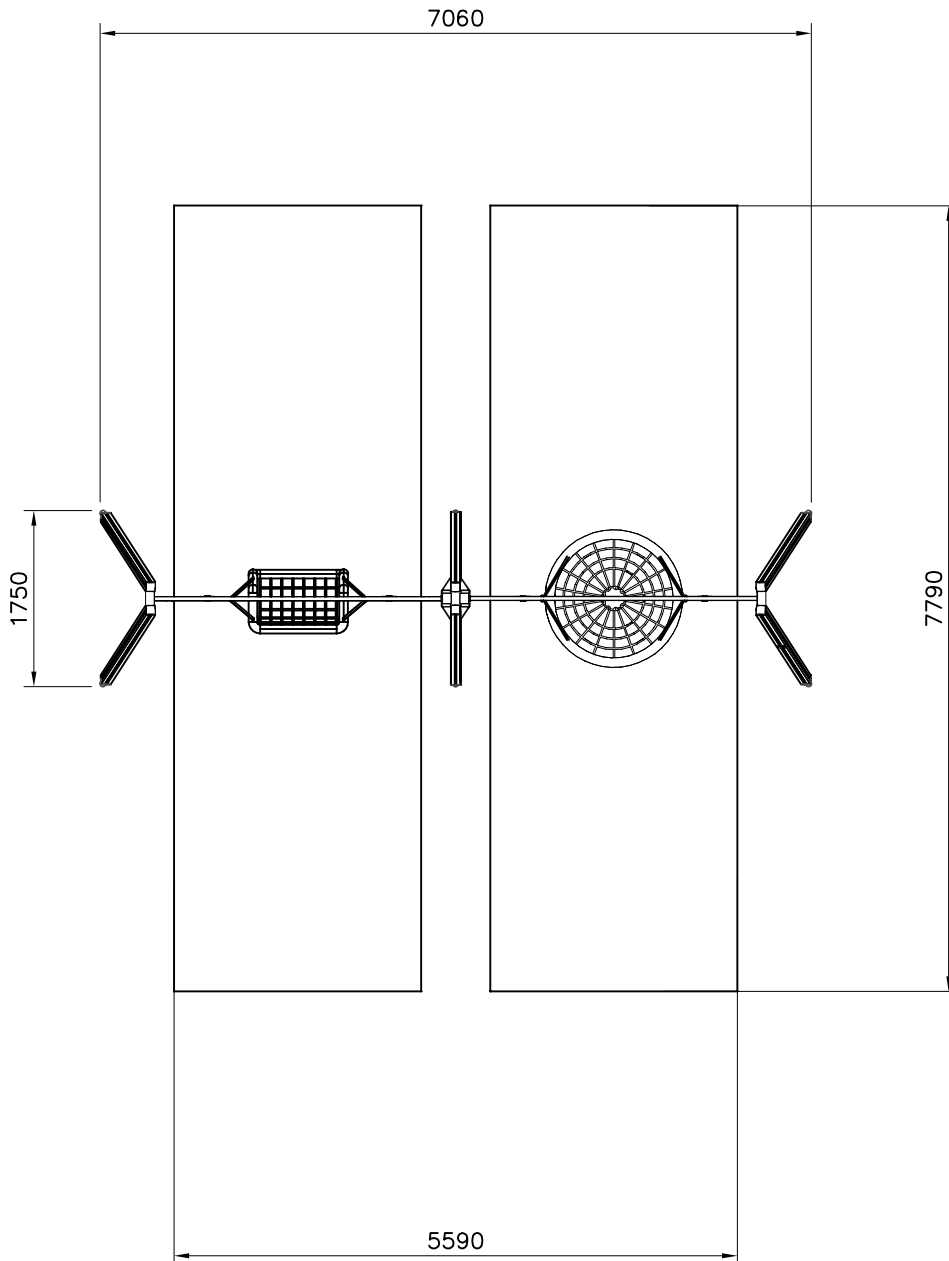

LAPPSET®

FINNO

ASENNUSOHJE
MONTERINGSANSVISNING
INSTALLATION INSTRUCTION
AUFBAUANLEITUNG
NOTICE D'INSTALLATION

DATE: 29.11.2024

Q16431-2

DATE: 29.11.2024

702286  65x65	PCS 1	702533  118x78	PCS 1	703248 	PCS 1	706564-602  L2650	PCS 6	900965  M10	PCS 8	901958 	PCS 4
901959  L2940	PCS 2	902234  M12	PCS 8	903149  M12x30	PCS 8	903577 	PCS 4	904317 	PCS 1	905090  Ø45	PCS 18
905104  M10	PCS 24	905115  Ø30	PCS 18	905138 	PCS 6	905196 	PCS 6	905991 	PCS 2	906499  M12x110	PCS 8
909347  M12x35	PCS 18	909506  Ø3.5x13	PCS 4	909638  Ø20/10.5	PCS 16	909639  M10x25	PCS 8	909644  M12	PCS 8	910674 	PCS 1
911155  L650	PCS 6	980114  Ø4x20	PCS 8	980131  Ø6x60	PCS 24	980154  Ø24x13	PCS 50	999561  GLUE 4101 ergo 10 g 10g	PCS 1		PCS
	PCS		PCS		PCS		PCS		PCS		PCS
	PCS		PCS		PCS		PCS		PCS		PCS

EN/AS Impact Area 38.1 m²

- EN/AS Impact Area 38.1 m²
- Falling Space 38.1 m²
- Max Falling Height 1400 mm

<p>DET 1</p> <p>6x60 980131</p> <p>M10</p> <p>905104</p> <p>909521</p>	<p>DET 2</p> <p>M10</p> <p>901958</p> <p>905104</p> <p>909521</p>	<p>DET 3</p> <p>901958</p> <p>903577</p>	<p>DET 4</p> <p>M12x110</p> <p>Ø24/13</p> <p>901958</p> <p>M8x35</p> <p>Ø24/13</p> <p>M12</p> <p>M8</p> <p>CUT EXTRA CHAIN</p>
<p>DET 5</p> <p>>400</p>	<p>DET 6</p> <p>911155</p>	<p>DET 7</p> <p>M12 → 80 Nm</p> <p>Ø24/13</p> <p>M12x30</p> <p>M12</p> <p>M10x25</p> <p>Ø20/10,5</p> <p>M10</p> <p>M10 → 45 Nm</p>	<p>DET 8</p> <p>904317</p>
<p>DET 9</p> <p>999561</p> <p>GLUF</p> <p>Ø24/13</p> <p>905115</p> <p>12x35</p> <p>905090</p>			