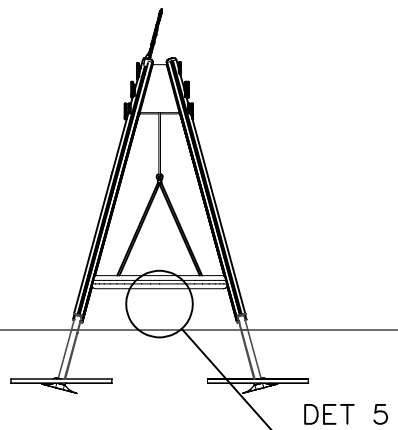

### **Q17018-1**

DATE: 29.11.2024

003894  PCS 2	702286  PCS 1	702533  PCS 1	703248  PCS 1	706564-602  PCS 6	708710  PCS 18
900965  M10 PCS 8	901958  PCS 2	901959  L2940 PCS 1	902234  M12 PCS 4	903149  M12x30 PCS 8	903577  PCS 2
904317  PCS 1	904333  L2940 PCS 1	904904  PCS 4	905090  Ø45 PCS 18	905104  M10 PCS 24	905115  Ø30 PCS 18
905138  PCS 6	905196  PCS 6	905991  PCS 2	906499  M12x110 PCS 4	909347  M12x35 PCS 18	909506  Ø3.5x13 PCS 4
909507  L 1000 PCS 2	909508  L 1000 PCS 2	909511  L650 PCS 2	909519  50x380x380 PCS 2	909637  M10 PCS 24	909638  Ø20/10.5 PCS 64
909639  M10x25 PCS 32	909644  M12 PCS 8	911155  L650 PCS 4	980110  4x35 PCS 36	980114  Ø4x20 PCS 4	980131  Ø6x60 PCS 24
980154  Ø24x13 PCS 42	999561  GLUE 4101 ergo 10 g PCS 1	PM0216  PCS 2			

EN/AS Impact Area 43.1 m<sup>2</sup>

- EN/AS Impact Area 43.1 m<sup>2</sup>
- Falling Space 43.1 m<sup>2</sup>  
Max Falling Height 1400 mm

<p>DET 1</p> <p>6x60 980131</p>	<p>DET 2</p> <p>M10 905104 909521</p>	<p>DET 3</p> <p>901958 903577</p>	<p>DET 4</p> <p>M12x110 Ø24/13 901958 M8x35 Ø24/13 M12 M8 CUT EXTRA CHAIN</p>
<p>DET 5</p> <p>&gt;400</p>	<p>DET 6</p> <p>M12 → 80 Nm Ø24/13 M12 M12x30 M10x25 Ø20/10.5 M10 M10 → 45 Nm</p>	<p>DET 7</p> <p>904317</p>	<p>DET 8</p> <p>M12 980154 Ø24/13 904904</p>
<p>DET 9</p> <p>999561 GLUE Ø24/13 12x35 905115 905090</p>	<p>DET 10</p> <p>911155</p>		