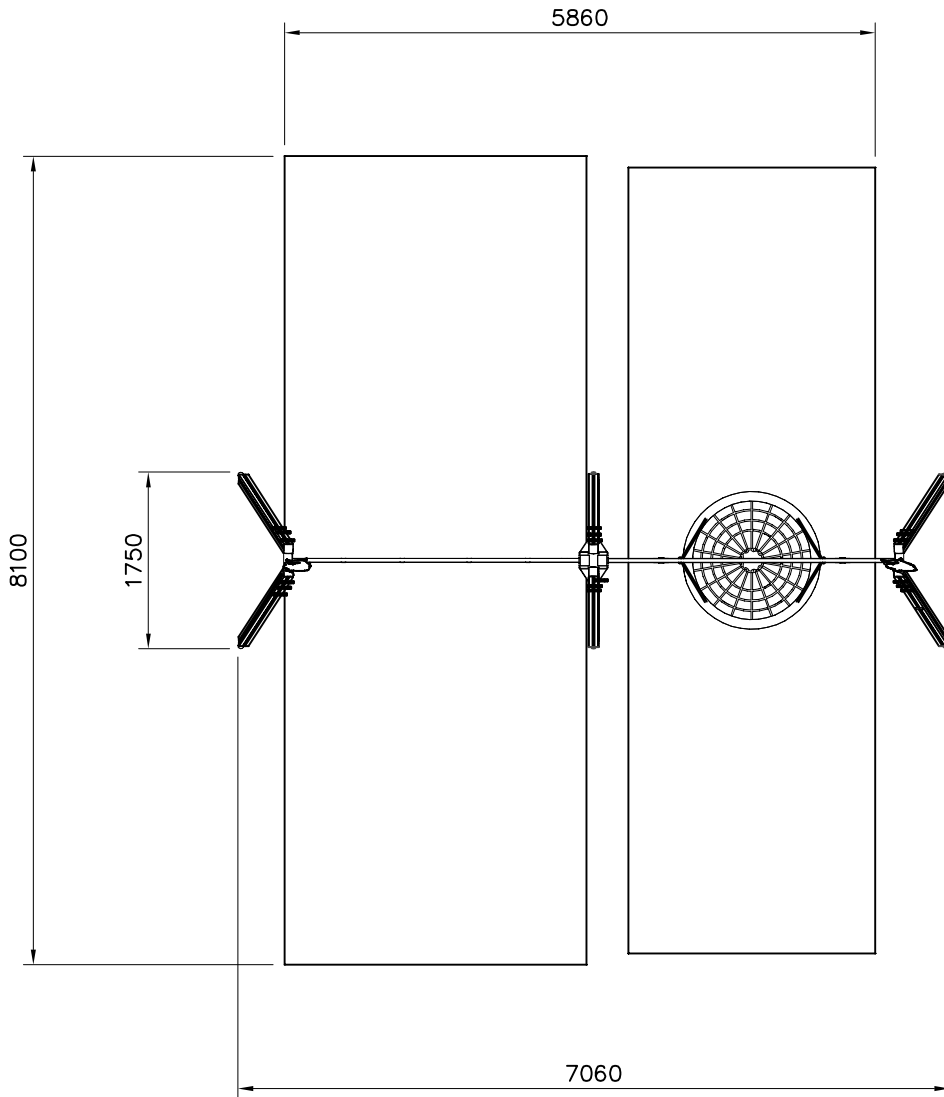

### **Q17018-1**

DATE: 29.11.2024

003894  PCS 2	702286  PCS 1	702533  PCS 1	703248  PCS 1	706564-602  PCS 6	708710  PCS 18
900965  M10 PCS 8	901958  PCS 2	901959  L2940 PCS 1	902234  M12 PCS 4	903149  M12x30 PCS 8	903577  PCS 2
904317  PCS 1	904333  L2940 PCS 1	904904  PCS 4	905090  Ø45 PCS 18	905104  M10 PCS 24	905115  Ø30 PCS 18
905138  PCS 6	905196  PCS 6	905991  PCS 2	906499  M12x110 PCS 4	909347  M12x35 PCS 18	909506  Ø3.5x13 PCS 4
909507  L 1000 PCS 2	909508  L 1000 PCS 2	909511  L650 PCS 2	909519  50x380x380 PCS 2	909637  M10 PCS 24	909638  Ø20/10.5 PCS 64
909639  M10x25 PCS 32	909644  M12 PCS 8	911155  L650 PCS 4	980110  4x35 PCS 36	980114  Ø4x20 PCS 4	980131  Ø6x60 PCS 24
980154  Ø24x13 PCS 42	999561  GLUE 4101 ergo 10 g PCS 1	PM0216  PCS 2			

EN/AS Impact Area 43.1 m<sup>2</sup>

- EN/AS Impact Area 43.1 m<sup>2</sup>
- Falling Space 43.1 m<sup>2</sup>  
Max Falling Height 1400 mm

<p>DET 1</p> <p>6x60 980131</p>	<p>DET 2</p> <p>M10 905104 909521</p>	<p>DET 3</p> <p>901958 903577</p>	<p>DET 4</p> <p>M12x110 Ø24/13 901958 M8x35 Ø24/13 M12 M8 CUT EXTRA CHAIN</p>
<p>DET 5</p> <p>&gt;400</p>	<p>DET 6</p> <p>M12 → 80 Nm Ø24/13 M12 M12x30 M10x25 Ø20/10.5 M10 M10 → 45 Nm</p>	<p>DET 7</p> <p>904317</p>	<p>DET 8</p> <p>M12 980154 Ø24/13 904904</p>
<p>DET 9</p> <p>999561 GLUE Ø24/13 12x35 905115 905090</p>	<p>DET 10</p> <p>911155</p>		