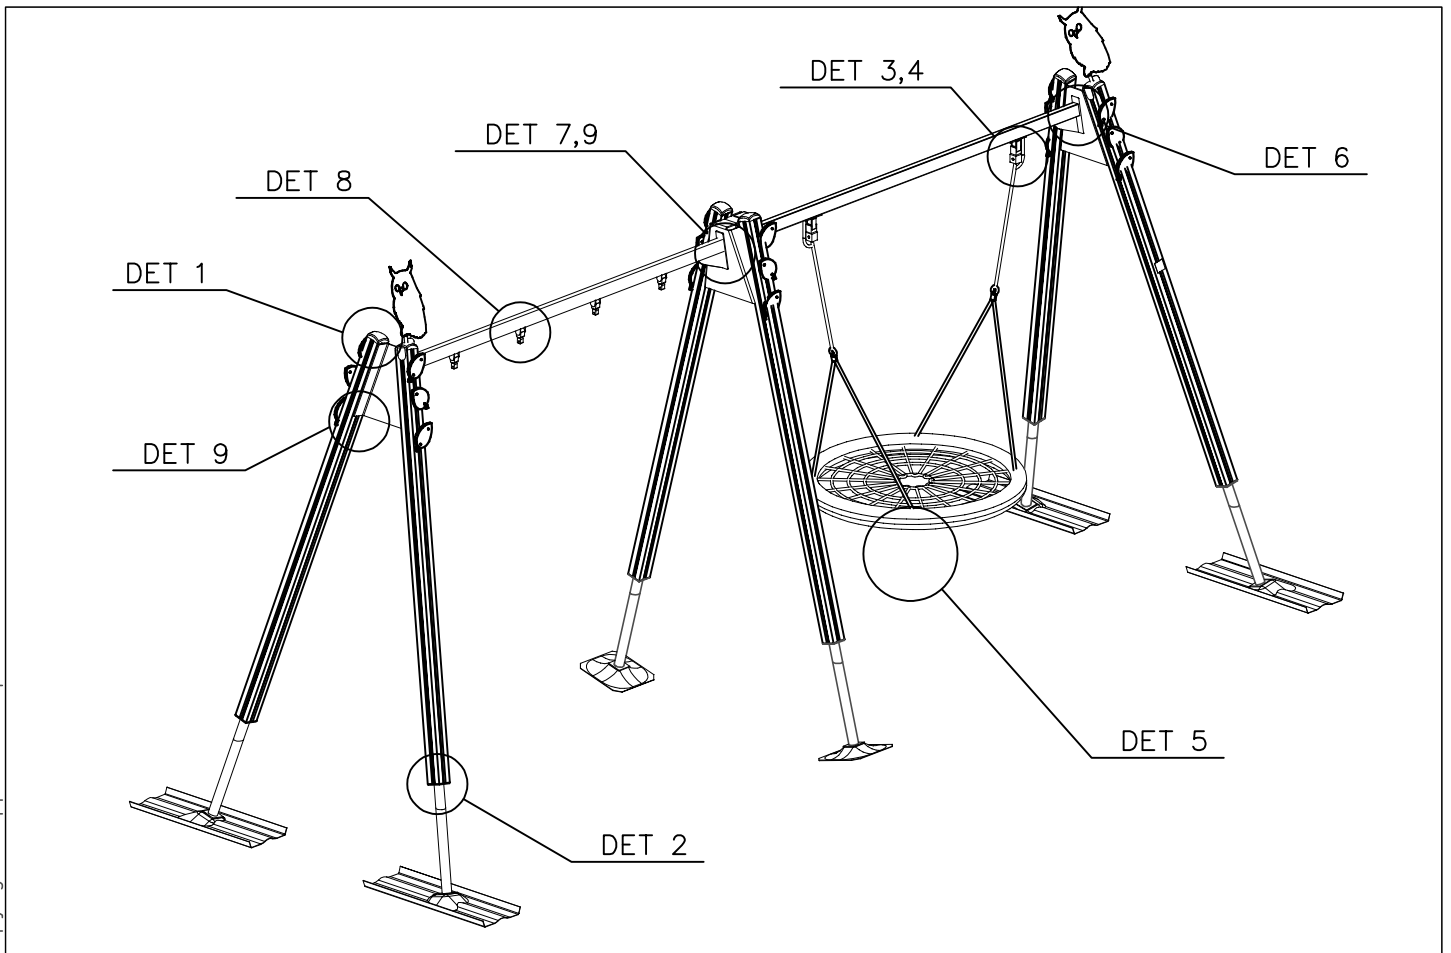

### **Q17018-1**

DATE: 29.11.2024

003894  PCS 2	702286  PCS 1	702533  PCS 1	703248  PCS 1	706564-602  PCS 6	708710  PCS 18
900965  M10 PCS 8	901958  PCS 2	901959  L2940 PCS 1	902234  M12 PCS 4	903149  M12x30 PCS 8	903577  PCS 2
904317  PCS 1	904333  L2940 PCS 1	904904  PCS 4	905090  Ø45 PCS 18	905104  M10 PCS 24	905115  Ø30 PCS 18
905138  PCS 6	905196  PCS 6	905991  PCS 2	906499  M12x110 PCS 4	909347  M12x35 PCS 18	909506  Ø3.5x13 PCS 4
909507  L 1000 PCS 2	909508  L 1000 PCS 2	909511  L650 PCS 2	909519  50x380x380 PCS 2	909637  M10 PCS 24	909638  Ø20/10.5 PCS 64
909639  M10x25 PCS 32	909644  M12 PCS 8	911155  L650 PCS 4	980110  4x35 PCS 36	980114  Ø4x20 PCS 4	980131  Ø6x60 PCS 24
980154  Ø24x13 PCS 42	999561  GLUE 4101 ergo 10 g PCS 1	PM0216  PCS 2			

EN/AS Impact Area 43.1 m<sup>2</sup>

- EN/AS Impact Area 43.1 m<sup>2</sup>
- Falling Space 43.1 m<sup>2</sup>  
Max Falling Height 1400 mm

<p>DET 1</p> <p>6x60 980131</p>	<p>DET 2</p> <p>M10 905104 909521</p>	<p>DET 3</p> <p>901958 903577</p>	<p>DET 4</p> <p>M12x110 Ø24/13 901958 M8x35 Ø24/13 M12 M8 CUT EXTRA CHAIN</p>
<p>DET 5</p> <p>&gt;400</p>	<p>DET 6</p> <p>M12 → 80 Nm Ø24/13 M12 M12x30 M10x25 Ø20/10.5 M10 M10 → 45 Nm</p>	<p>DET 7</p> <p>904317</p>	<p>DET 8</p> <p>M12 980154 Ø24/13 904904</p>
<p>DET 9</p> <p>999561 GLUE Ø24/13 12x35 905115 905090</p>	<p>DET 10</p> <p>911155</p>		