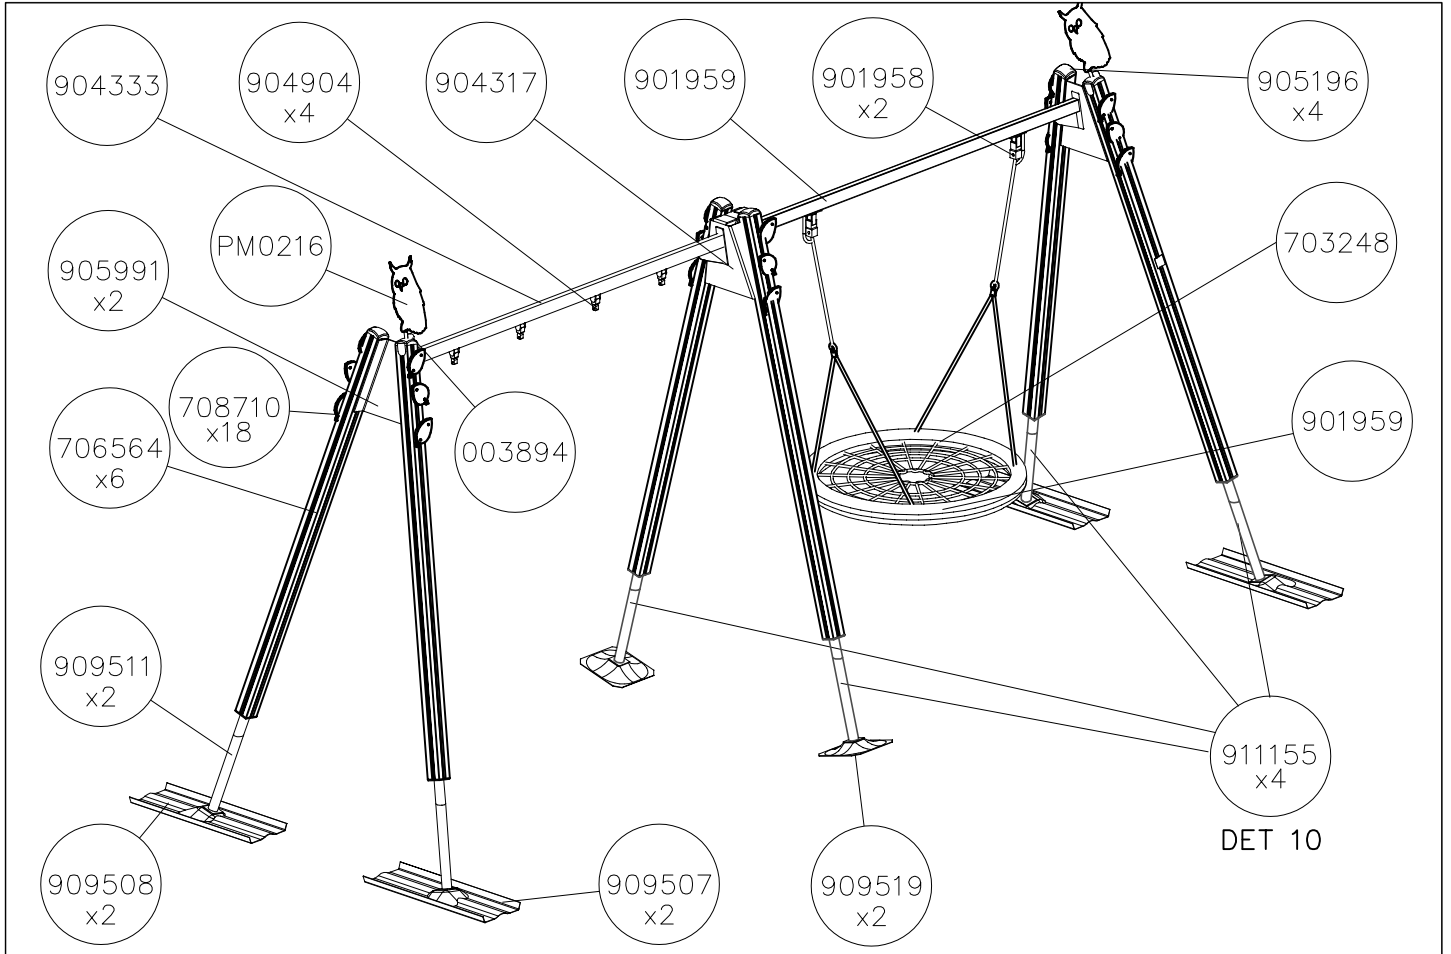

### **Q17018-1**

DATE: 29.11.2024

003894  PCS 2	702286  PCS 1	702533  PCS 1	703248  PCS 1	706564-602  PCS 6	708710  PCS 18
900965  M10 PCS 8	901958  PCS 2	901959  L2940 PCS 1	902234  M12 PCS 4	903149  M12x30 PCS 8	903577  PCS 2
904317  PCS 1	904333  L2940 PCS 1	904904  PCS 4	905090  Ø45 PCS 18	905104  M10 PCS 24	905115  Ø30 PCS 18
905138  PCS 6	905196  PCS 6	905991  PCS 2	906499  M12x110 PCS 4	909347  M12x35 PCS 18	909506  Ø3.5x13 PCS 4
909507  L 1000 PCS 2	909508  L 1000 PCS 2	909511  L650 PCS 2	909519  50x380x380 PCS 2	909637  M10 PCS 24	909638  Ø20/10.5 PCS 64
909639  M10x25 PCS 32	909644  M12 PCS 8	911155  L650 PCS 4	980110  4x35 PCS 36	980114  Ø4x20 PCS 4	980131  Ø6x60 PCS 24
980154  Ø24x13 PCS 42	999561  GLUE 4101 ergo 10 g PCS 1	PM0216  PCS 2			

EN/AS Impact Area 43.1 m<sup>2</sup>

- EN/AS Impact Area 43.1 m<sup>2</sup>
- Falling Space 43.1 m<sup>2</sup>  
Max Falling Height 1400 mm

<p>DET 1</p> <p>6x60 980131</p>	<p>DET 2</p> <p>M10 905104 909521</p>	<p>DET 3</p> <p>901958 903577</p>	<p>DET 4</p> <p>M12x110 Ø24/13 901958 M8x35 Ø24/13 M12 M8 CUT EXTRA CHAIN</p>
<p>DET 5</p> <p>&gt;400</p>	<p>DET 6</p> <p>M12 → 80 Nm Ø24/13 M12 M12x30 M10x25 Ø20/10.5 M10 M10 → 45 Nm</p>	<p>DET 7</p> <p>904317</p>	<p>DET 8</p> <p>M12 980154 Ø24/13 904904</p>
<p>DET 9</p> <p>999561 GLUE Ø24/13 12x35 905115 905090</p>	<p>DET 10</p> <p>911155</p>		