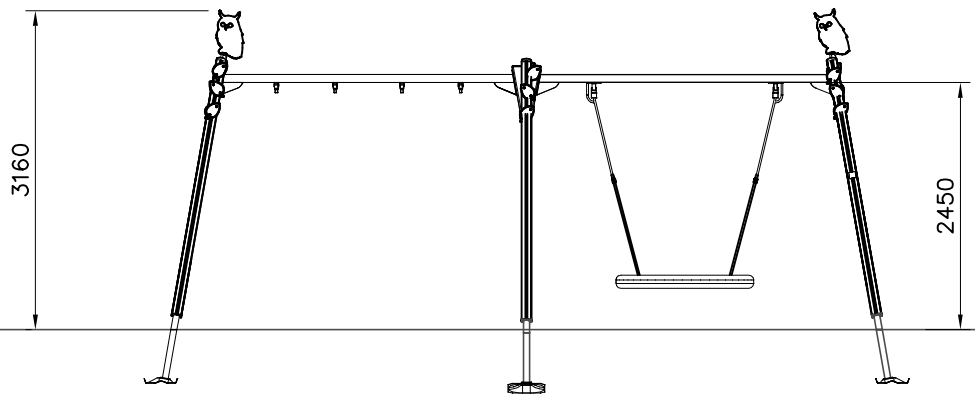

### **Q17018-1**

DATE: 29.11.2024

003894  PCS 2	702286  PCS 1	702533  PCS 1	703248  PCS 1	706564-602  PCS 6	708710  PCS 18
900965  M10 PCS 8	901958  PCS 2	901959  L2940 PCS 1	902234  M12 PCS 4	903149  M12x30 PCS 8	903577  PCS 2
904317  PCS 1	904333  L2940 PCS 1	904904  PCS 4	905090  Ø45 PCS 18	905104  M10 PCS 24	905115  Ø30 PCS 18
905138  PCS 6	905196  PCS 6	905991  PCS 2	906499  M12x110 PCS 4	909347  M12x35 PCS 18	909506  Ø3.5x13 PCS 4
909507  L 1000 PCS 2	909508  L 1000 PCS 2	909511  L650 PCS 2	909519  50x380x380 PCS 2	909637  M10 PCS 24	909638  Ø20/10.5 PCS 64
909639  M10x25 PCS 32	909644  M12 PCS 8	911155  L650 PCS 4	980110  4x35 PCS 36	980114  Ø4x20 PCS 4	980131  Ø6x60 PCS 24
980154  Ø24x13 PCS 42	999561  GLUE 4101 ergo 10 g PCS 1	PM0216  PCS 2			

EN/AS Impact Area 43.1 m<sup>2</sup>

- EN/AS Impact Area 43.1 m<sup>2</sup>
- Falling Space 43.1 m<sup>2</sup>  
Max Falling Height 1400 mm

<p>DET 1</p> <p>6x60 980131</p>	<p>DET 2</p> <p>M10 905104 909521</p>	<p>DET 3</p> <p>901958 903577</p>	<p>DET 4</p> <p>M12x110 Ø24/13 901958 M8x35 Ø24/13 M12 M8 CUT EXTRA CHAIN</p>
<p>DET 5</p> <p>&gt;400</p>	<p>DET 6</p> <p>M12 → 80 Nm Ø24/13 M12 M12x30 M10x25 Ø20/10.5 M10 M10 → 45 Nm</p>	<p>DET 7</p> <p>904317</p>	<p>DET 8</p> <p>M12 980154 Ø24/13 904904</p>
<p>DET 9</p> <p>999561 GLUE Ø24/13 12x35 905115 905090</p>	<p>DET 10</p> <p>911155</p>		