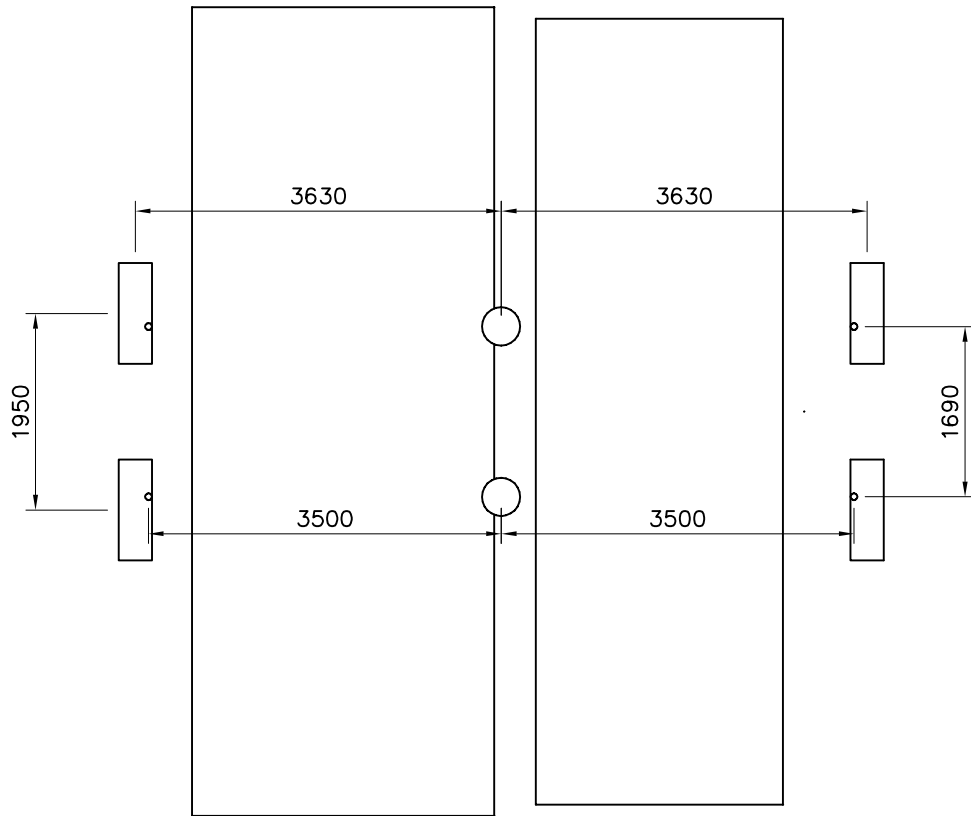

### **Q17018-1**

DATE: 29.11.2024

003894  PCS 2	702286  PCS 1	702533  PCS 1	703248  PCS 1	706564-602  PCS 6	708710  PCS 18
900965  M10 PCS 8	901958  PCS 2	901959  L2940 PCS 1	902234  M12 PCS 4	903149  M12x30 PCS 8	903577  PCS 2
904317  PCS 1	904333  L2940 PCS 1	904904  PCS 4	905090  Ø45 PCS 18	905104  M10 PCS 24	905115  Ø30 PCS 18
905138  PCS 6	905196  PCS 6	905991  PCS 2	906499  M12x110 PCS 4	909347  M12x35 PCS 18	909506  Ø3.5x13 PCS 4
909507  L 1000 PCS 2	909508  L 1000 PCS 2	909511  L650 PCS 2	909519  50x380x380 PCS 2	909637  M10 PCS 24	909638  Ø20/10.5 PCS 64
909639  M10x25 PCS 32	909644  M12 PCS 8	911155  L650 PCS 4	980110  4x35 PCS 36	980114  Ø4x20 PCS 4	980131  Ø6x60 PCS 24
980154  Ø24x13 PCS 42	999561  GLUE 4101 ergo 10 g PCS 1	PM0216  PCS 2			

EN/AS Impact Area 43.1 m<sup>2</sup>

- EN/AS Impact Area 43.1 m<sup>2</sup>
- Falling Space 43.1 m<sup>2</sup>  
Max Falling Height 1400 mm

<p>DET 1</p> <p>6x60 980131</p>	<p>DET 2</p> <p>M10 905104 909521</p>	<p>DET 3</p> <p>901958 903577</p>	<p>DET 4</p> <p>M12x110 Ø24/13 901958 M8x35 Ø24/13 M12 M8 CUT EXTRA CHAIN</p>
<p>DET 5</p> <p>&gt;400</p>	<p>DET 6</p> <p>M12 → 80 Nm Ø24/13 M12 M12x30 M10x25 Ø20/10.5 M10 M10 → 45 Nm</p>	<p>DET 7</p> <p>904317</p>	<p>DET 8</p> <p>M12 980154 Ø24/13 904904</p>
<p>DET 9</p> <p>999561 GLUE Ø24/13 12x35 905115 905090</p>	<p>DET 10</p> <p>911155</p>		