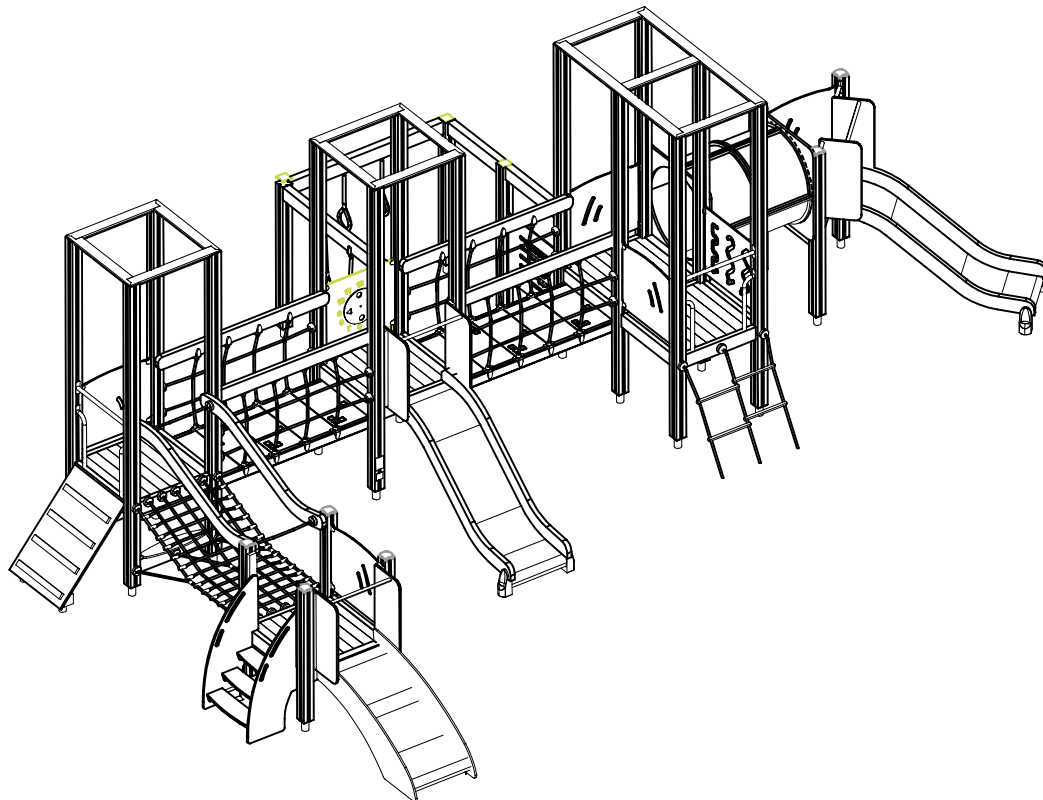

LAPPSET®

FINNO

ASENNUSOHJE
MONTERINGSANSVISNING
INSTALLATION INSTRUCTION
AUFBAUANLEITUNG
NOTICE D'INSTALLATION

DATE: 29.11.2024

Q13065-2

DATE: 28.11.2024

008985  32x714x714	PCS 1	008986  750x750	PCS 5	701401-602  L 1250	PCS 4	702286  65x65	PCS 1	702339  118x78	PCS 1	704417-602  93x93x2900	PCS 14
704431 	PCS 2	706308-703  10x640x702	PCS 1	706371-703  15x345x750	PCS 6	706428  15x93x888	PCS 10	706429-602  32x45x704	PCS 15	706434  15x93x1688	PCS 2
706435  15x93x793	PCS 1	706439-602  L 704	PCS 20	706441-602  93x93x1550	PCS 3	706443  32x45x702	PCS 10	706452-602  600x780x1740	PCS 2	706453  15x145x600	PCS 1
706481-703  83x83x10	PCS 3	706505  35x70x730	PCS 6	706508  32x45x650	PCS 3	706510-602  45x120x1030	PCS 1	706512-602  70x120x704	PCS 2	706514-602  70x120x1504	PCS 3
706531  FASTENER KIT	PCS 26	706533  FASTENER KIT	PCS 1	706534  FASTENER KIT	PCS 5	706535  FASTENER KIT	PCS 5	706537  FASTENER KIT	PCS 1	706538  FASTENER KIT	PCS 1
706539  FASTENER KIT	PCS 1	706547  FASTENER KIT	PCS 1	706559  FASTENER KIT	PCS 1	706600-301  FASTENER KIT	PCS 1	706710-301  Ø16x618	PCS 2	706735-301  FASTENER KIT	PCS 1
706742  FASTENER KIT	PCS 1	706772-703  FASTENER KIT	PCS 1	706778  FASTENER KIT	PCS 1	706945  FASTENER KIT	PCS 2	706946  FASTENER KIT	PCS 1	707133  10x80x745	PCS 2