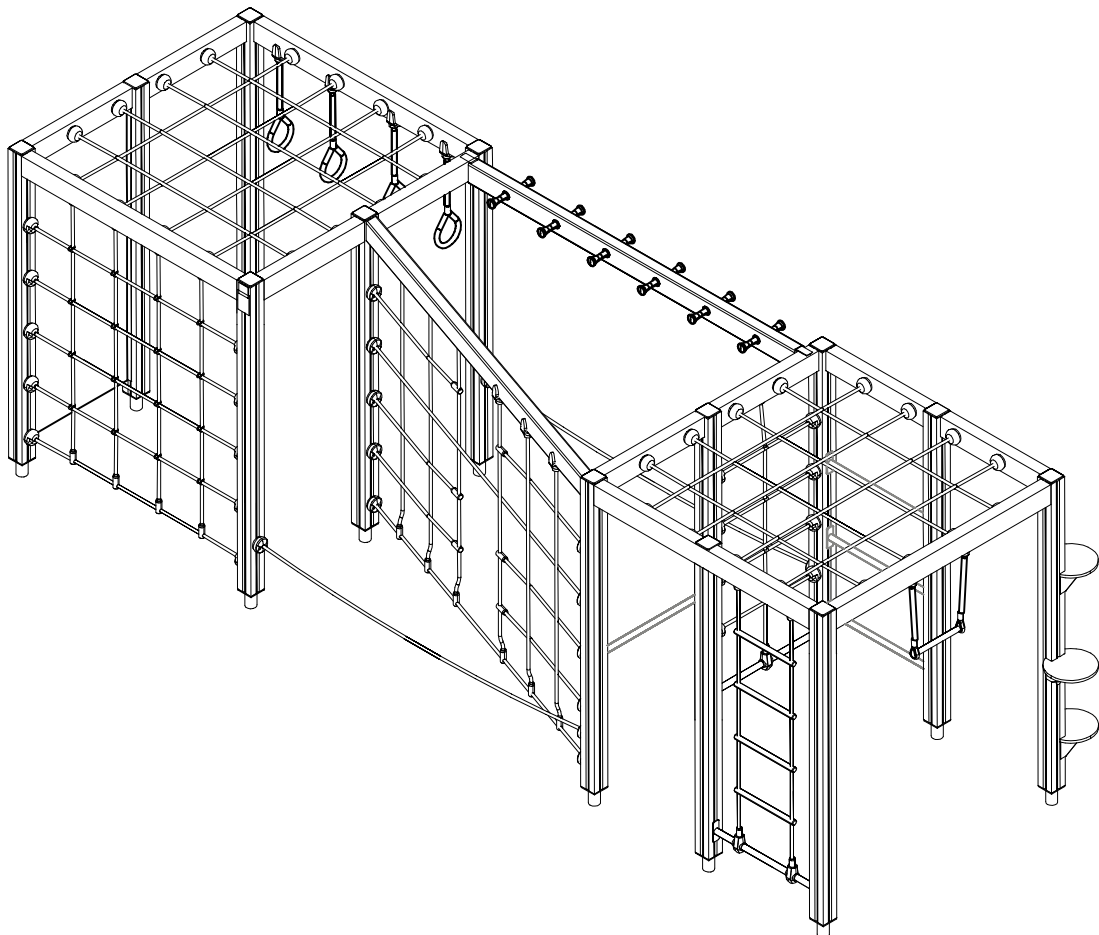

LAPPSET®

FINNO

ASENNUSOHJE
MONTERINGSANSVISNING
INSTALLATION INSTRUCTION
AUFBAUANLEITUNG
NOTICE D'INSTALLATION

DATE: 27.11.2024

Q18650

DATE: 27.11.2024

702286  65x65	PCS 1	702339  118x78	PCS 1	705372-303  2440x1600	PCS 1	706480-303  1580x705	PCS 1	706481-705  93x93x10	PCS 13	706485-303  1555x1555	PCS 2
706511  93x93x1870	PCS 10	706512  70x120x704	PCS 4	706514  70x120x1504	PCS 6	706531  FASTENER KIT	PCS 13	706543 	PCS 1	706546  FASTENER KIT	PCS 1
706559 	PCS 1	706600-303  93x93x1870	PCS 1	706609 	PCS 1	706646  12x686x1660	PCS 1	706735-303 	PCS 2	706742 	PCS 2
706780-303 	PCS 2	706905  93x93x1870	PCS 3	706932 	PCS 2	706934 	PCS 1	706935-303  1505x1600	PCS 1	707288-303 	PCS 2
707290  127x300x2355	PCS 1	707502  70x120x2464	PCS 1	707511 	PCS 1	707696-704  15x265x275	PCS 3	707729 	PCS 3	708046 	PCS 1
900240  Ø8x70	PCS 22	901902  30.7x60.9x100	PCS 6	902086  148x172x254	PCS 3	903093  Ø8x90	PCS 44	905083  Ø32	PCS 8	905112  Ø22	PCS 8
907694-216  L 704	PCS 6	907770  2x35/40x1659	PCS 2	909211  8x130	PCS 8	909256  Ø16/8.4	PCS 12	909511  90x90x650	PCS 13	909519  50x380x380	PCS 13

980107	PCS	980114	PCS	980128	PCS	980150	PCS	980151	PCS		PCS
	26		8		12		8		8		
Ø6x60		Ø4x20		Ø7x40		M8		Ø16/8.4			
	PCS		PCS		PCS		PCS		PCS		PCS
	PCS		PCS		PCS		PCS		PCS		PCS
	PCS		PCS		PCS		PCS		PCS		PCS
	PCS		PCS		PCS		PCS		PCS		PCS
	PCS		PCS		PCS		PCS		PCS		PCS

- EN/AS Impact Area 46.2 m²
- - - - Falling Space 46.2 m²
Max Falling Height 1970 mm