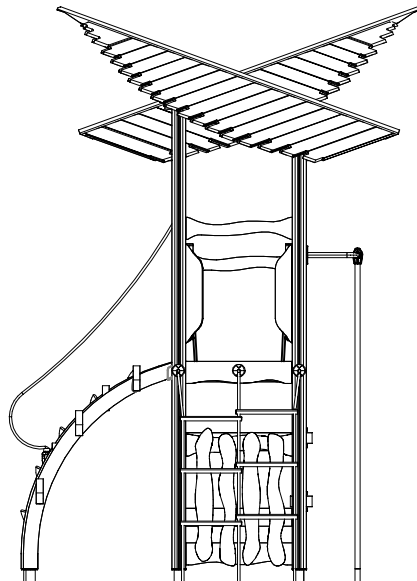

- EN/AS Impact Area 32.6 m²
- Falling Space 34.6 m²
- Max Falling Height 1470 mm

DATE: 27.11.2024

702286  65x65	PCS 1	705203-001  	PCS 2	705211-001  45x145x724	PCS 8	705214-001  45x145x724	PCS 4	705230-001  	PCS 1	705236-001  93x93x3138	PCS 4
705238-001  93x93x2846	PCS 4	705258-001  	PCS 2	705262-001  	PCS 1	705368-001  	PCS 1	705375-001  	PCS 1	705506-001  	PCS 4
705507-001  	PCS 2	705511  	PCS 2	706541  	PCS 1	706542  	PCS 1	708746-001  45x120x724	PCS 3	711502-001  	PCS 1
711559  	PCS 1	901902  30.7x60.9x100	PCS 2	901916  L 650	PCS 1	903093  Ø8x90	PCS 52	905104  M10	PCS 44	907695-216 	PCS 1
907698-216  L 2054	PCS 1	909519  50x380x380	PCS 1	909521  	PCS 11	980114  Ø4x20	PCS 4		PCS		PCS
	PCS		PCS		PCS		PCS		PCS		PCS
	PCS		PCS		PCS		PCS		PCS		PCS