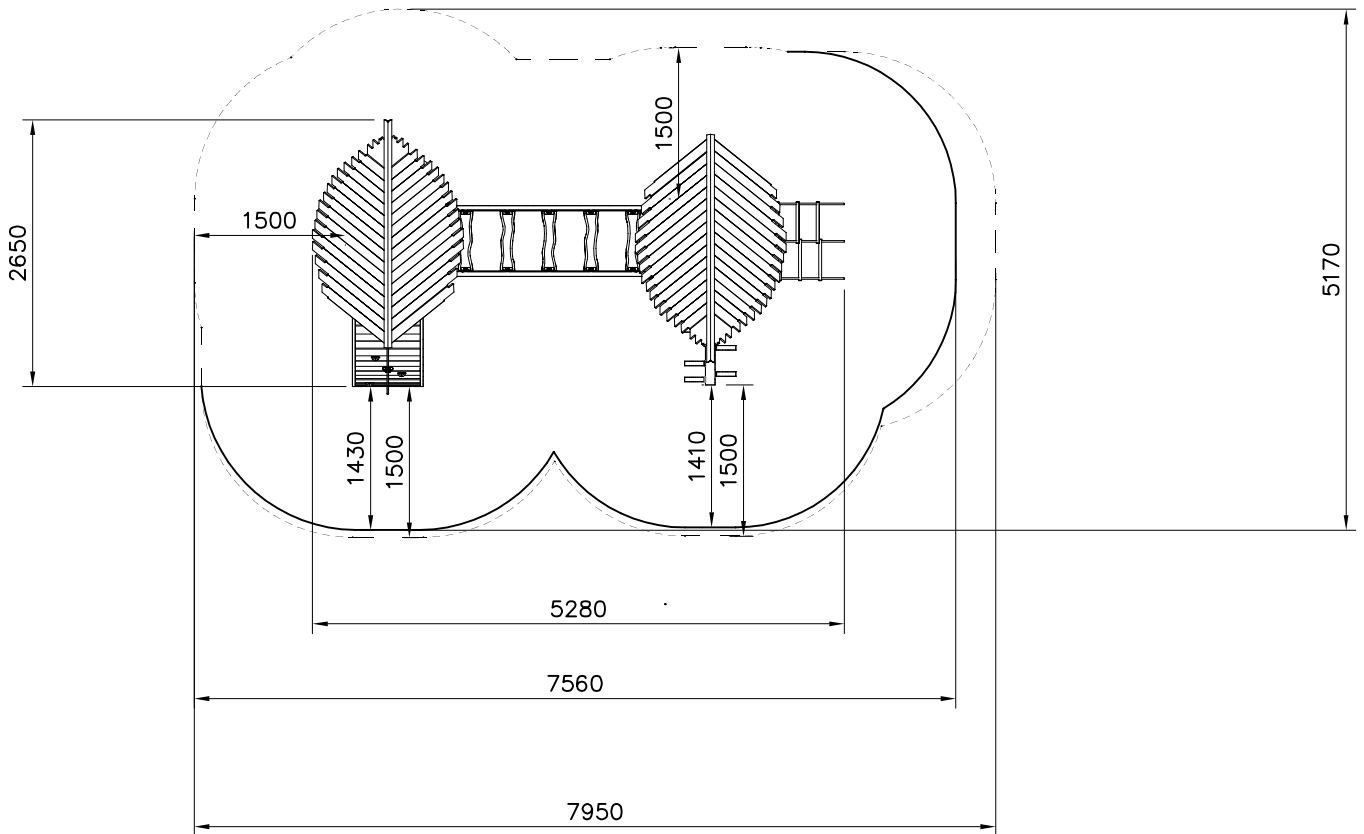

- EN/AS Impact Area 32.6 m²
- Falling Space 34.6 m²
- Max Falling Height 1470 mm

DATE: 27.11.2024

702286  65x65	PCS 1	705203-001  	PCS 2	705211-001  45x145x724	PCS 8	705214-001  45x145x724	PCS 4	705230-001  	PCS 1	705236-001  93x93x3138	PCS 4
705238-001  93x93x2846	PCS 4	705258-001  	PCS 2	705262-001  	PCS 1	705368-001  	PCS 1	705375-001  	PCS 1	705506-001  	PCS 4
705507-001  	PCS 2	705511  	PCS 2	706541  	PCS 1	706542  	PCS 1	708746-001  45x120x724	PCS 3	711502-001  	PCS 1
711559  	PCS 1	901902  30.7x60.9x100	PCS 2	901916  L 650	PCS 1	903093  Ø8x90	PCS 52	905104  M10	PCS 44	907695-216 	PCS 1
907698-216  L 2054	PCS 1	909519  50x380x380	PCS 1	909521  	PCS 11	980114  Ø4x20	PCS 4		PCS		PCS
	PCS		PCS		PCS		PCS		PCS		PCS
	PCS		PCS		PCS		PCS		PCS		PCS