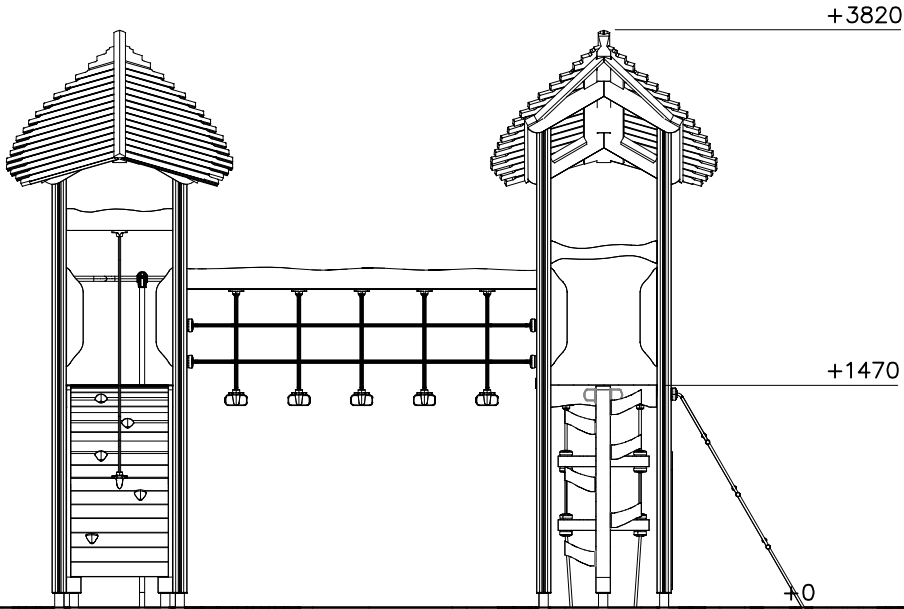

- EN/AS Impact Area 32.6 m²
- Falling Space 34.6 m²
- Max Falling Height 1470 mm

DATE: 27.11.2024

702286  65x65	PCS 1	705203-001  	PCS 2	705211-001  45x145x724	PCS 8	705214-001  45x145x724	PCS 4	705230-001  	PCS 1	705236-001  93x93x3138	PCS 4
705238-001  93x93x2846	PCS 4	705258-001  	PCS 2	705262-001  	PCS 1	705368-001  	PCS 1	705375-001  	PCS 1	705506-001  	PCS 4
705507-001  	PCS 2	705511  	PCS 2	706541  	PCS 1	706542  	PCS 1	708746-001  45x120x724	PCS 3	711502-001  	PCS 1
711559  	PCS 1	901902  30.7x60.9x100	PCS 2	901916  L 650	PCS 1	903093  Ø8x90	PCS 52	905104  M10	PCS 44	907695-216 	PCS 1
907698-216  L 2054	PCS 1	909519  50x380x380	PCS 1	909521  	PCS 11	980114  Ø4x20	PCS 4		PCS		PCS
	PCS		PCS		PCS		PCS		PCS		PCS
	PCS		PCS		PCS		PCS		PCS		PCS