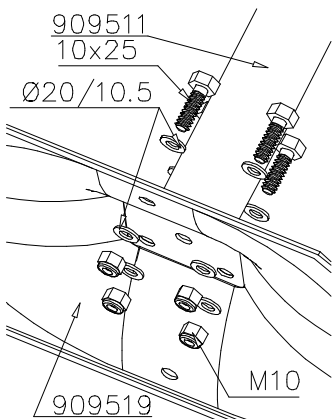

DET 3

①	909511	PCS	②	909519	PCS
		1			1
③	909637	PCS	④	909638	PCS
		4			8
	M10			Ø20/10.5	
⑤	909639	PCS			PCS
		4			
	M10x25				
		PCS			PCS
		PCS			PCS
		PCS			PCS
		PCS			PCS

DET 1