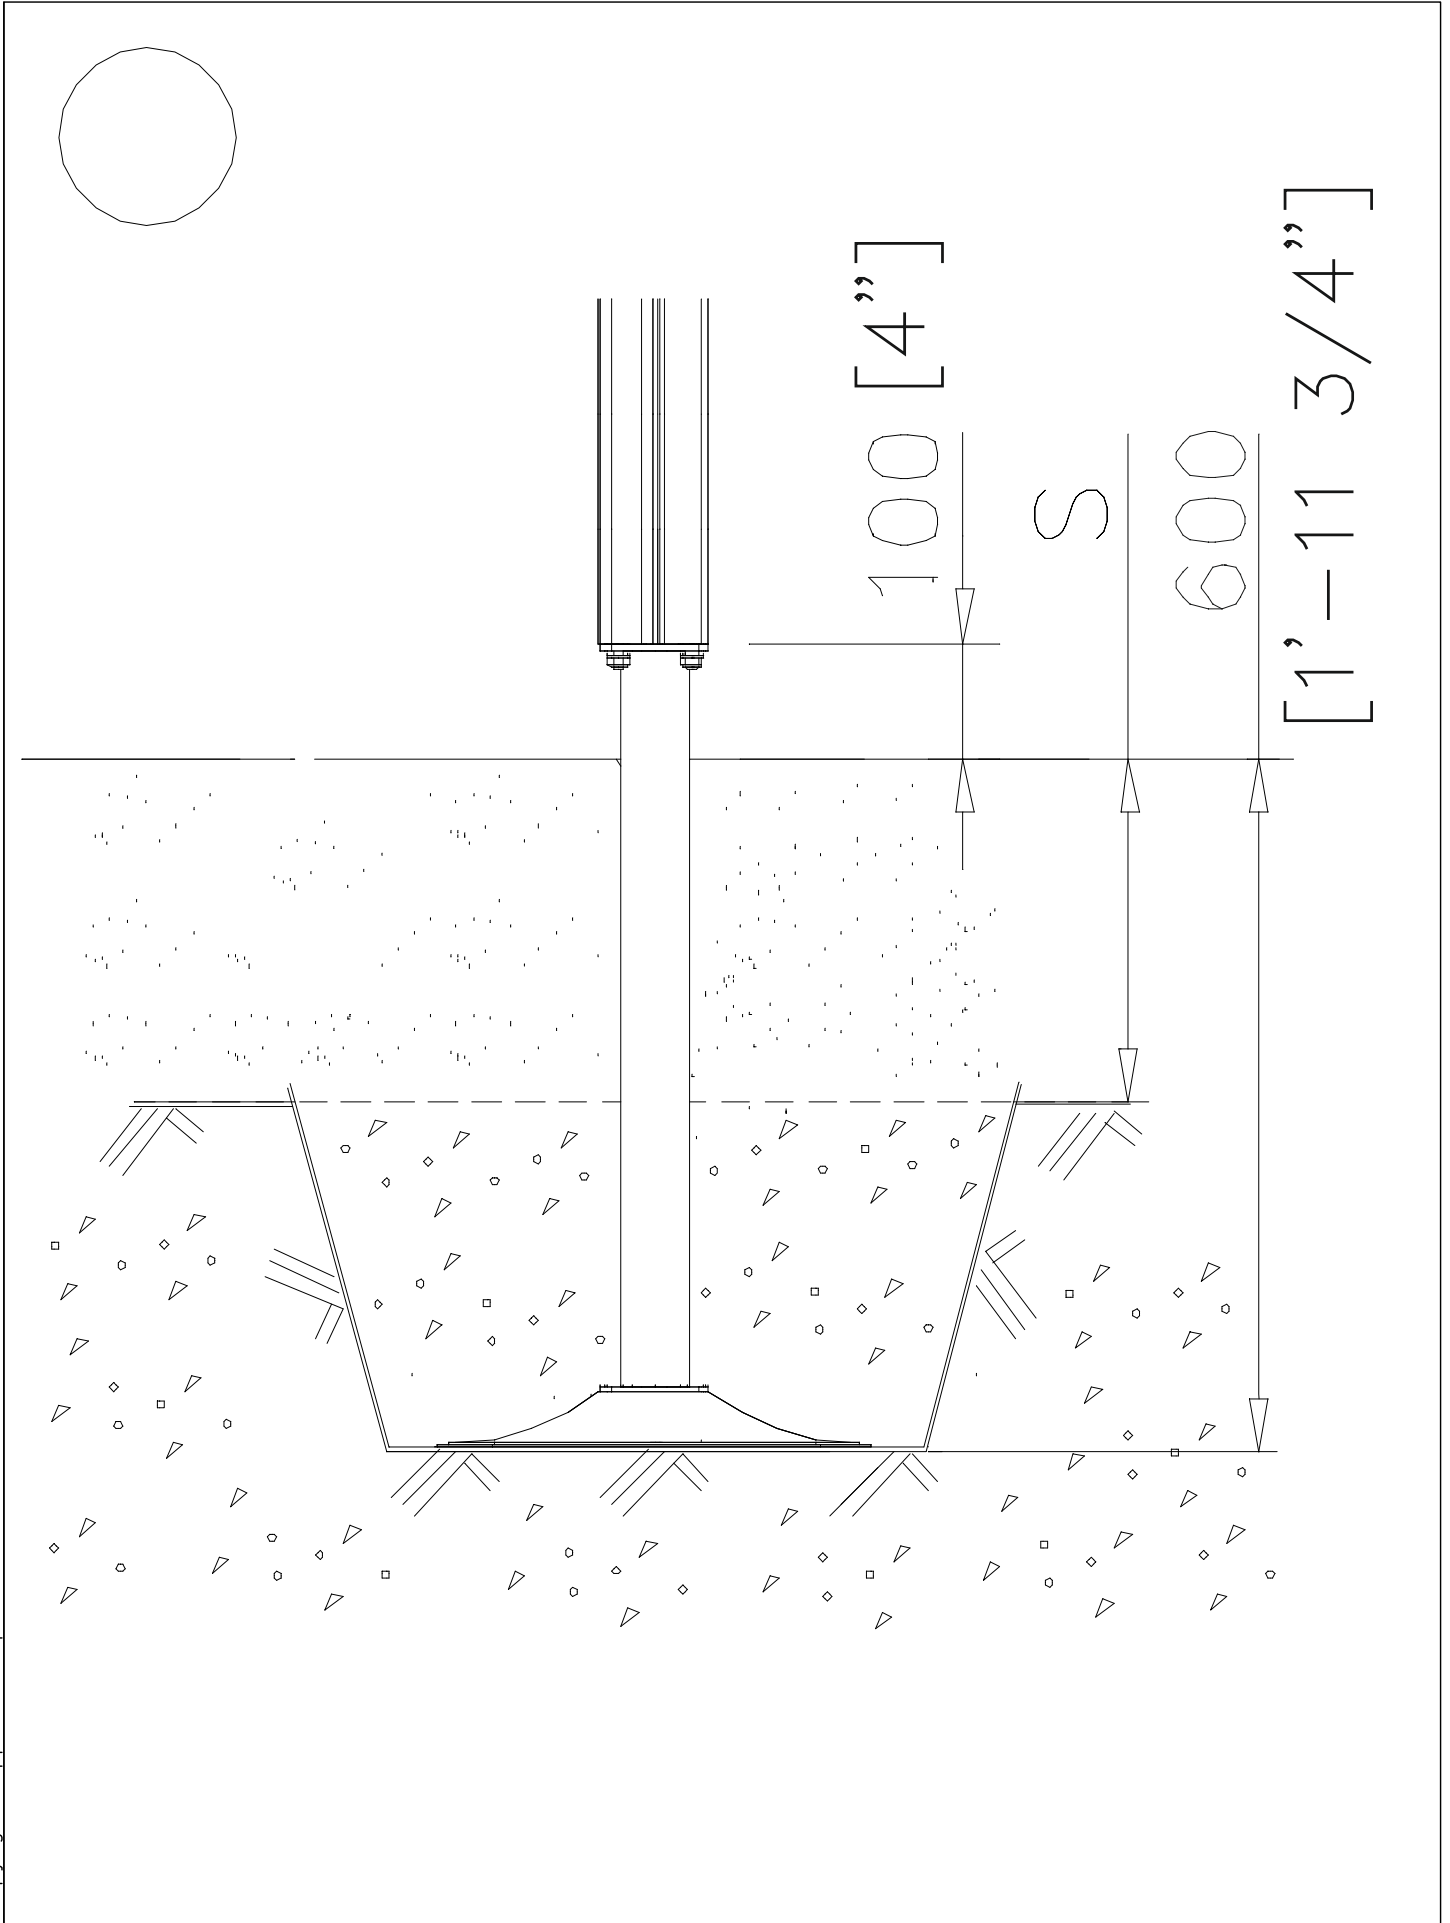

① 708374	PCS	② 708470	PCS
	1		10
690x704		28x120x200	
③ 980100	PCS	④ 903093	PCS
	20		4
Ø5x60		Ø8x90	
	PCS		PCS
	PCS		PCS
	PCS		PCS

DET 1

DET 2

DET 3

①	909511	PCS	②	909519	PCS
		1			1
③	909637	PCS	④	909638	PCS
		4			8
	M10			Ø20/10.5	
⑤	909639	PCS			PCS
		4			
	M10x25				
		PCS			PCS
		PCS			PCS
		PCS			PCS
		PCS			PCS

DET 1

LAPPSET®
BETON FOUNDATION

FOOT

DATE: 27.10.2015

1(1)

② 905104	PCS		PCS
	4		
 M10	PCS		PCS

905104

Tuotekyltti tulee tuotteen mukana yhdellä seuraavista tavoista:

La plaque d'informations produit est livrée sous l'une de ces 3 formes :

1) Plaque métallique et vis

- Fixez la plaque à l'aide des vis.

2) Etiquette autocollante

- Avant de coller l'étiquette, nettoyez le composant métallique peint ou la plaque de contreplaqué, de toute saleté. La surface doit être sèche (voir image 2).
- Attention, ne pas coller l'étiquette sur une surface lamellé-collée irrégulière ou sur du bois peint.