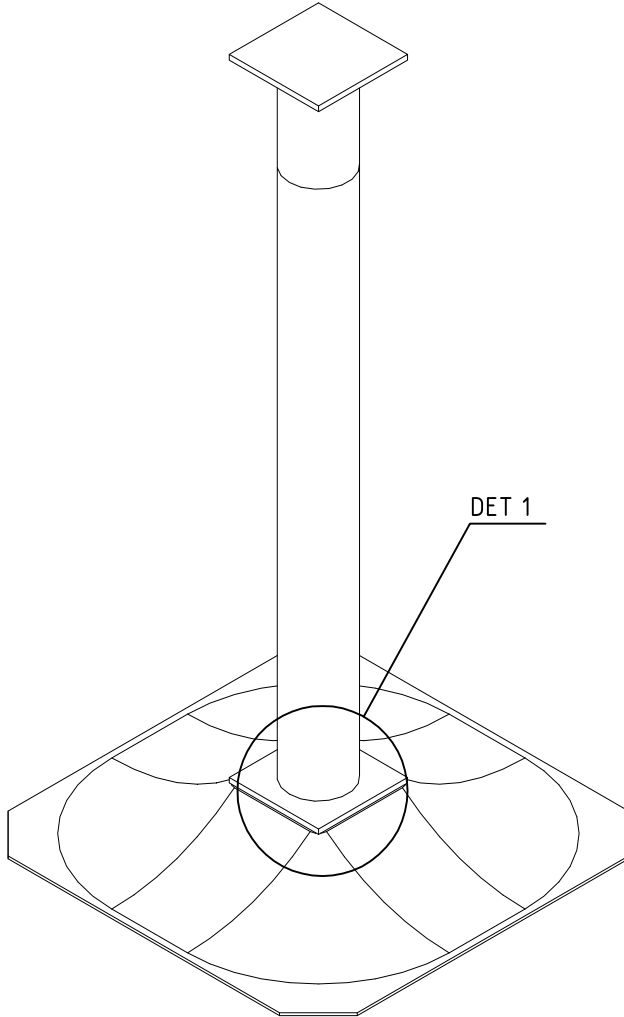

① 708374	PCS	② 708470	PCS
	1		10
690x704		28x120x200	
③ 980100	PCS	④ 903093	PCS
	20		4
Ø5x60		Ø8x90	
	PCS		PCS
	PCS		PCS
	PCS		PCS

DET 1

DET 2

DET 3

①	909511	PCS	②	909519	PCS
		1			1
③	909637	PCS	④	909638	PCS
		4			8
	M10			Ø20/10.5	
⑤	909639	PCS			PCS
		4			
	M10x25				
		PCS			PCS
		PCS			PCS
		PCS			PCS
		PCS			PCS

DET 1

LAPPSET®
BETON FOUNDATION

FOOT

DATE: 27.10.2015

1(1)

② 905104	PCS		PCS
	4		
 M10	PCS		PCS

905104

Tuotekyltti tulee tuotteen mukana yhdellä seuraavista tavoista:

1) Metallinen tuotekyltti ja kiinnitysruuvit

- Kiinnitä tuotekyltti ruuveilla tolppaan noin 2 metrin korkeuteen kuvan 1 mukaisesti.

2) Tuotekyltitarra

- Puhdista maalattu metalli- tai vaneripinta pölystä ja kosteudesta. Liimaa tarra kuvan 2 mukaisesti.
- Huom. Älä kiinnitä tarraa karheapintaiseen laminaattiin tai maalattuun puuhun.