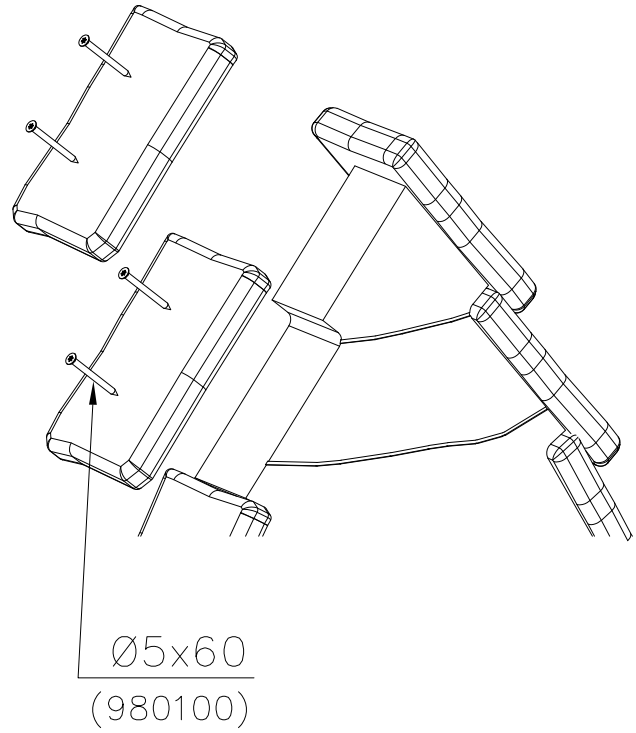

① 702286	PCS	② 705211	PCS
	1		1
65x65		L=724	
③ 705230	PCS	④ 711844	PCS
	3		1
⑤ 711506	PCS	⑥ 711545	PCS
	1		1
⑦ 903093	PCS	⑧ 905104	PCS
	4		20
Ø8x90		M10	
⑨ 980114	PCS	⑩ 711370	PCS
	8		2
Ø4x20		93x93x1546	
⑪ 711374	PCS	⑫ 711395	PCS
	3		1
93x93x1346		118x78	
	PCS		PCS
FOOT OPTIONS			
○ 909521	PCS	○ 701898	PCS
	5		5
DEEP		SURFACE	

① 708374	PCS	② 708470	PCS
	1		10
690x704		28x120x200	
③ 980100	PCS	④ 903093	PCS
	20		4
Ø5x60		Ø8x90	
	PCS		PCS
	PCS		PCS
	PCS		PCS

DET 1

DET 2

DET 3

①	909511	PCS	②	909519	PCS
		1			1
③	909637	PCS	④	909638	PCS
		4			8
	M10			Ø20/10.5	
⑤	909639	PCS			PCS
		4			
	M10x25				
		PCS			PCS
		PCS			PCS
		PCS			PCS
		PCS			PCS

DET 1

LAPPSET®
BETON FOUNDATION

FOOT

DATE: 27.10.2015

1(1)

② 905104	PCS		PCS
	4		
 M10	PCS		PCS

905104

Tuotekyltti tulee tuotteen mukana yhdellä seuraavista tavoista: