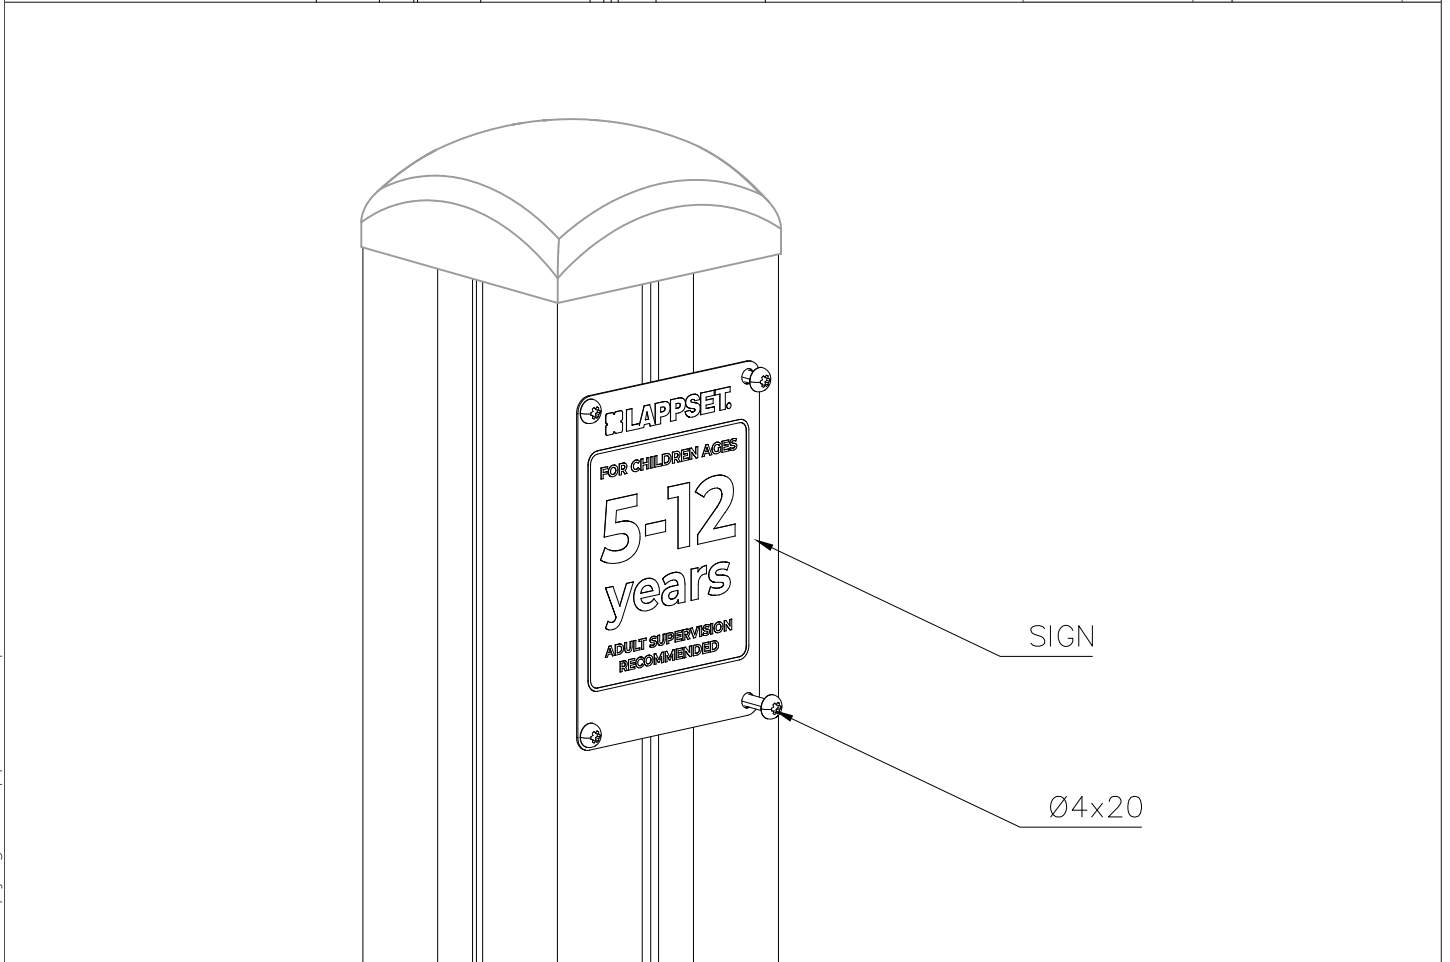

Product label is delivered by one of following ways:

1) Metal product label and screws

- Fasten the label with screws.

2) Label sticker

- Clean the painted metal or plywood surface from dirt and moisture. Fasten the sticker as shown in the figure 2.
- Note. Do not attach the sticker to rough surfaced laminate or painted wood.

La plaque d'informations produit est livrée sous l'une de ces 3 formes :

1) Plaque métallique et vis

- Fixez la plaque à l'aide des vis.

2) Etiquette autocollante

- Avant de coller l'étiquette, nettoyez le composant métallique peint ou la plaque de contreplaqué, de toute saleté. La surface doit être sèche (voir image 2).
- Attention, ne pas coller l'étiquette sur une surface lamellé-collée irrégulière ou sur du bois peint.

Die Auslieferung des Produktaufklebers erfolgt auf eine dieser Arten:

1) Produkt-Schild aus Metall incl. Schrauben

- Die Befestigung des Schildes erfolgt mittels der Schrauben.

2) Aufkleber

- Entfernen Sie zunächst Schmutz und Feuchtigkeit vom lackierten Metall bzw. von der Holzoberfläche und bringen Sie den Aufkleber wie im Bild oben rechts beschrieben auf den gesäuberten Untergrund auf.
- Beachten Sie: Bringen Sie den Aufkleber nicht auf raues laminiertes oder lackiertes Holz an.

① 705210	PCS	② 903093	PCS
	1		8
		Ø8x90	
	PCS		PCS
	PCS		PCS
	PCS		PCS
	PCS		PCS
	PCS		PCS

① 980114	PCS		PCS
	4		
Ø4x20			

SIGN OPTIONS			
<input type="radio"/> 711395	PCS	<input type="radio"/> 711396	PCS
	1		1
2-5		5-12	
	PCS	<input type="radio"/> 712740	PCS
			1
		2-12	