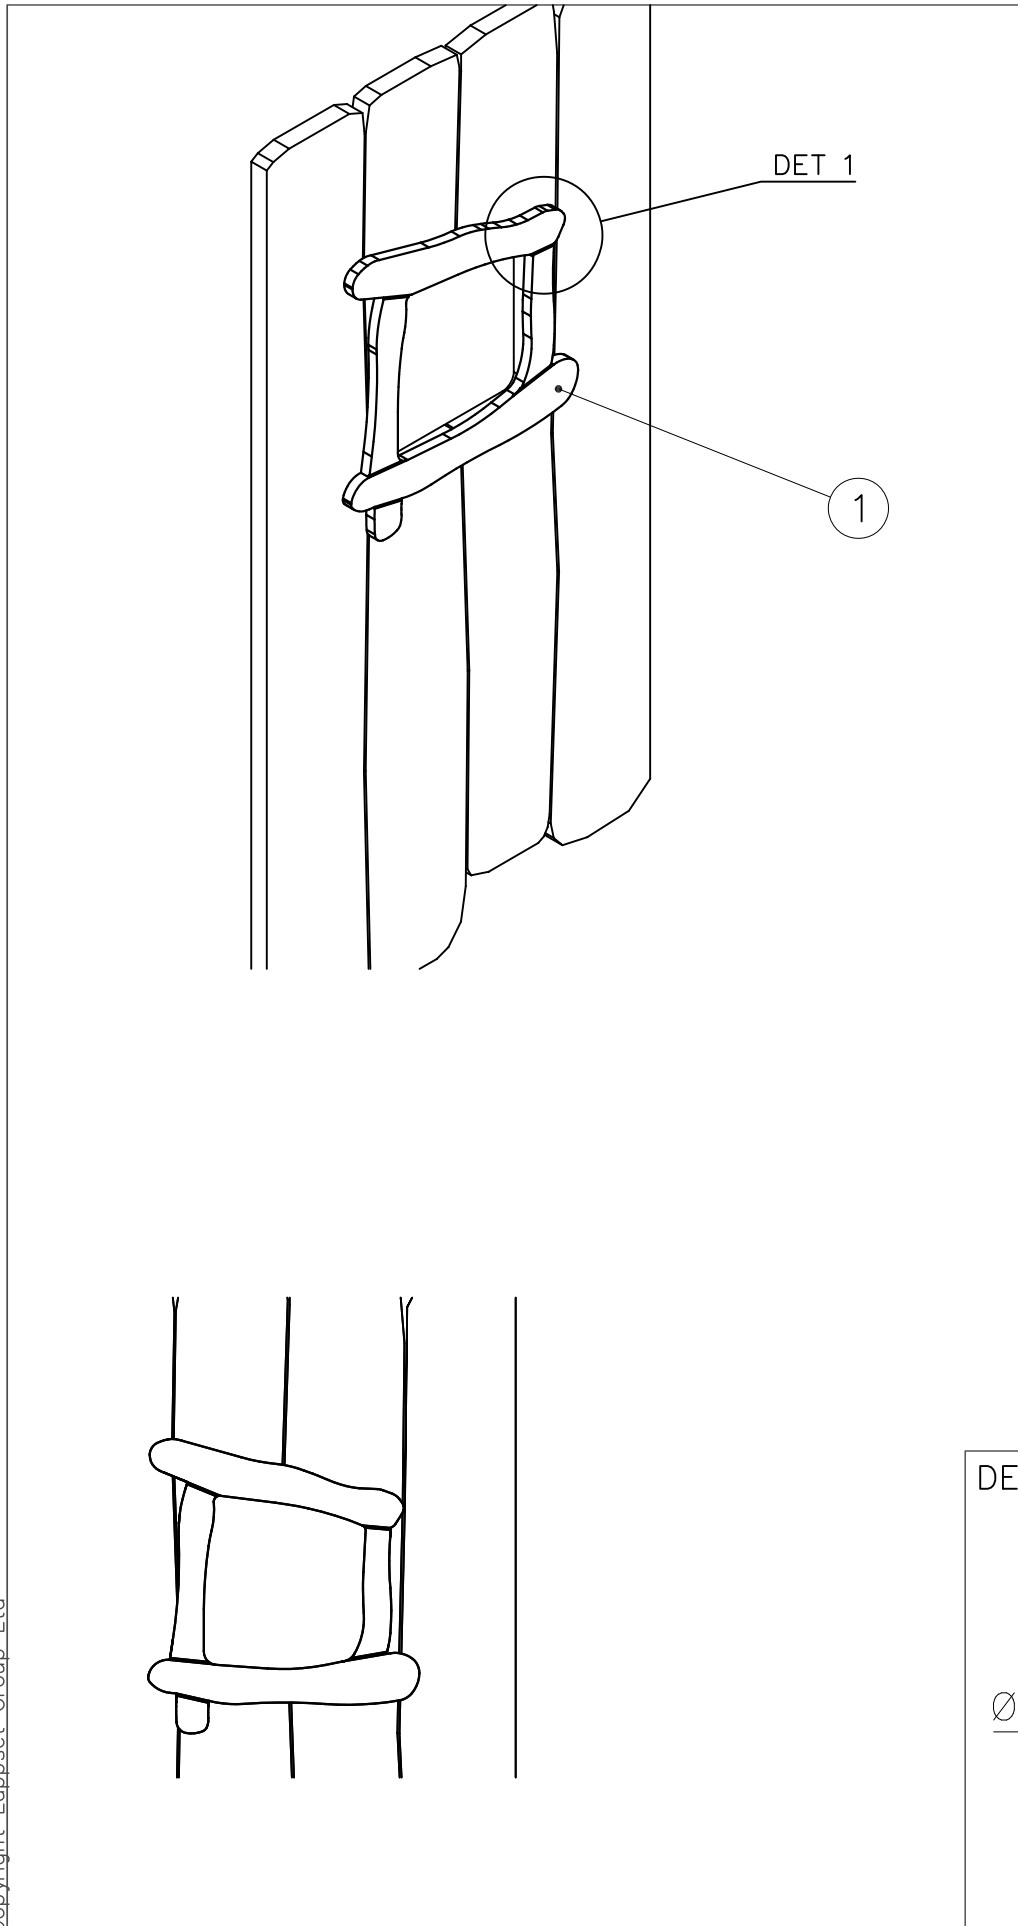

① 708474	PCS	② 980110	PCS
	1		4
		Ø4x35	
	PCS		PCS
	PCS		PCS
	PCS		PCS
	PCS		PCS