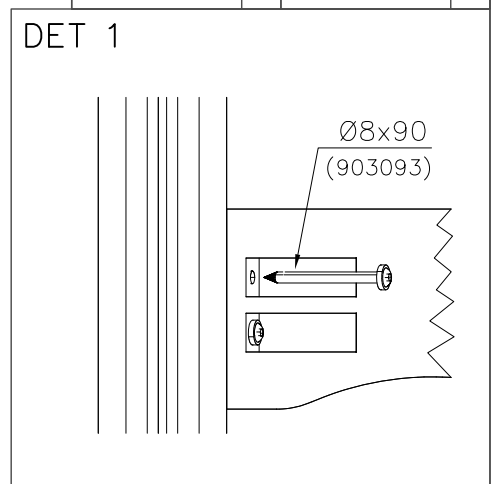

La plaque d'informations produit est livrée sous l'une de ces 3 formes :

1) Plaque métallique et vis

- Fixez la plaque à l'aide des vis.

2) Etiquette autocollante

- Avant de coller l'étiquette, nettoyez le composant métallique peint ou la plaque de contreplaqué, de toute saleté. La surface doit être sèche (voir image 2).
- Attention, ne pas coller l'étiquette sur une surface lamellé-collée irrégulière ou sur du bois peint.

① 705210	PCS	② 903093	PCS
	1		8
		Ø8x90	
	PCS		PCS
	PCS		PCS
	PCS		PCS
	PCS		PCS
	PCS		PCS

① 980114	PCS		PCS
	4		
Ø4x20			

SIGN OPTIONS			
<input type="radio"/> 711395	PCS	<input type="radio"/> 711396	PCS
	1		1
2-5		5-12	
	PCS	<input type="radio"/> 712740	PCS
			1
		2-12	