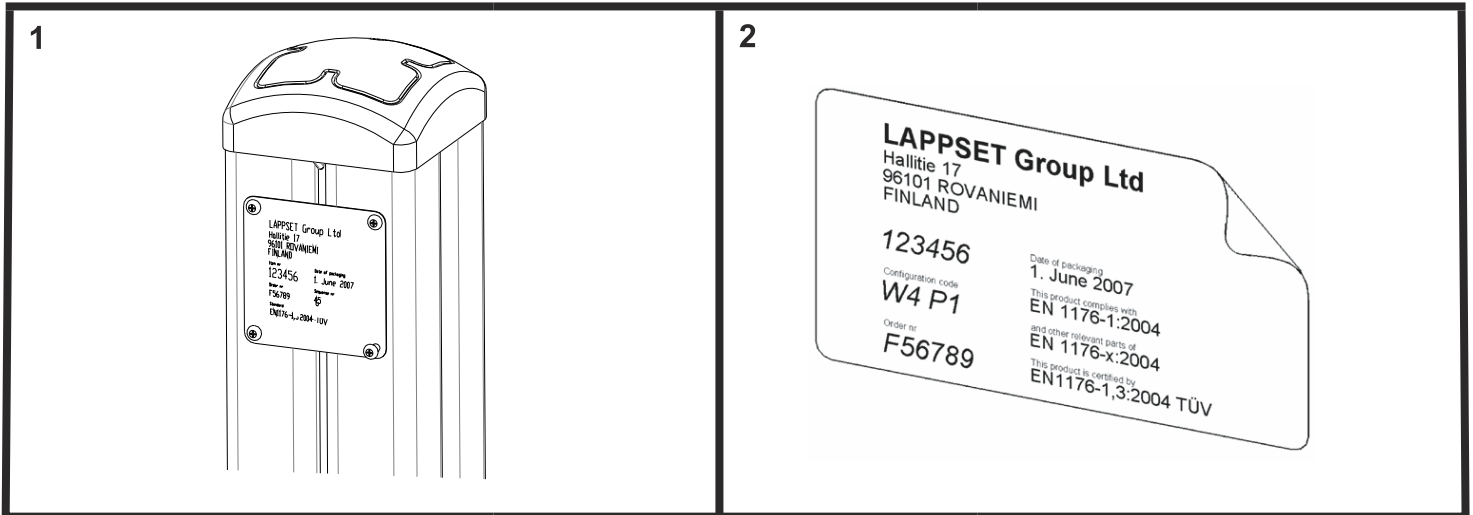

DET 1

LAPPSET®
BETON FOUNDATION

FOOT

DATE: 27.10.2015

1(1)

② 905104	PCS		PCS
	4		
 M10	PCS		PCS

905104

Tuotekyltti tulee tuotteen mukana yhdellä seuraavista tavoista: