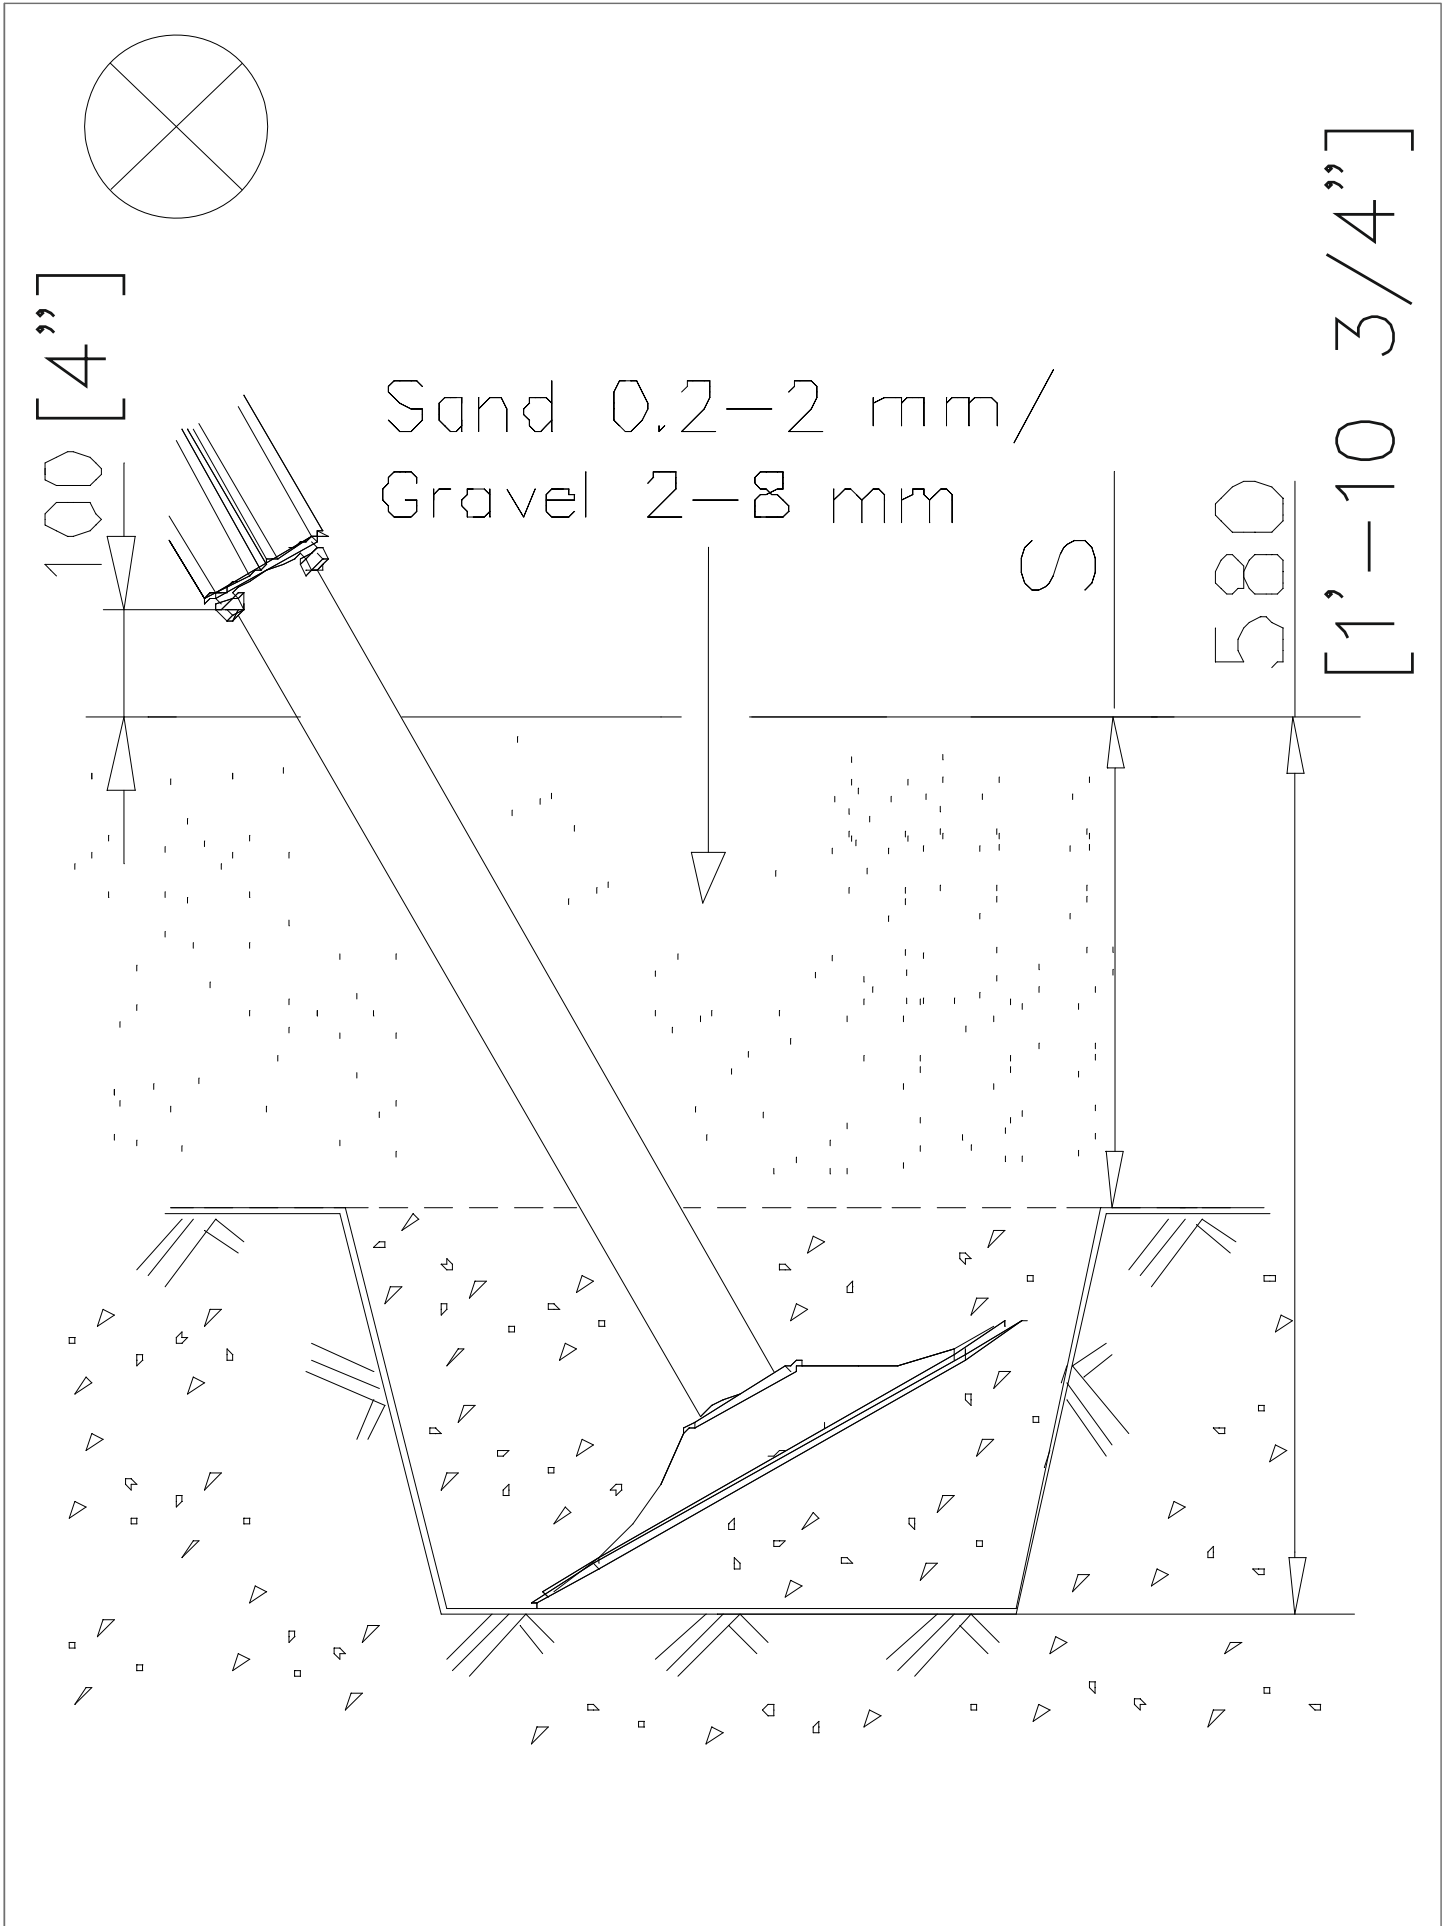

① 708374	PCS	② 708470	PCS
	1		10
690x704		28x120x200	
③ 980100	PCS	④ 903093	PCS
	20		4
Ø5x60		Ø8x90	
	PCS		PCS
	PCS		PCS
	PCS		PCS

DET 1

DET 2

DET 3

①	909511	PCS	②	909519	PCS
		1			1
③	909637	PCS	④	909638	PCS
		4			8
	M10			Ø20/10.5	
⑤	909639	PCS			PCS
		4			
	M10x25				
		PCS			PCS
		PCS			PCS
		PCS			PCS
		PCS			PCS

DET 1

LAPPSET®
BETON FOUNDATION

FOOT

DATE: 27.10.2015

1(1)

② 905104	PCS		PCS
	4		
 M10	PCS		PCS

905104

Tuotekyltti tulee tuotteen mukana yhdellä seuraavista tavoista:

1) Metallinen tuotekyltti ja kiinnitysruuvit

- Kiinnitä tuotekyltti ruuveilla tolppaan noin 2 metrin korkeuteen kuvan 1 mukaisesti.

2) Tuotekyltitarra

- Puhdista maalattu metalli- tai vaneripinta pölystä ja kosteudesta. Liimaa tarra kuvan 2 mukaisesti.
- Huom. Älä kiinnitä tarraa karheapintaiseen laminaattiin tai maalattuun puuhun.

La plaque d'informations produit est livrée sous l'une de ces 3 formes :

1) Plaque métallique et vis

- Fixez la plaque à l'aide des vis.

2) Etiquette autocollante

- Avant de coller l'étiquette, nettoyez le composant métallique peint ou la plaque de contreplaqué, de toute saleté. La surface doit être sèche (voir image 2).
- Attention, ne pas coller l'étiquette sur une surface lamellé-collée irrégulière ou sur du bois peint.