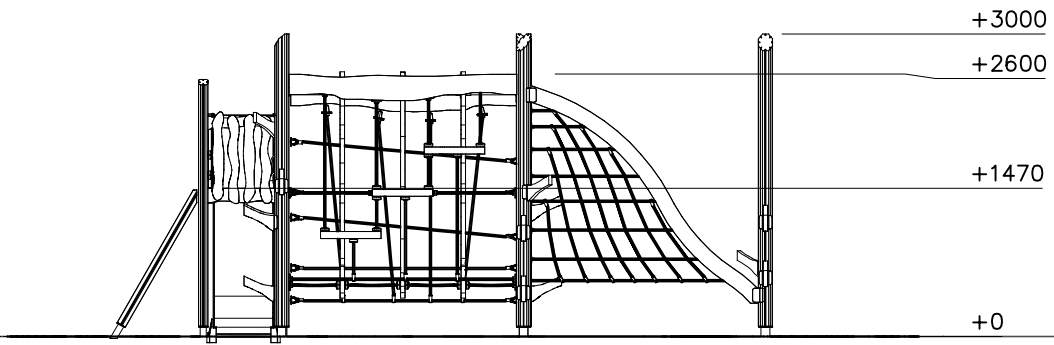

— EN/AS Impact Area 69.4 m<sup>2</sup>  
- - - Falling Space 72.2 m<sup>2</sup>  
Max Falling Height 2600 mm

DATE: 25.11.2024

702286  65x65	PCS 1	702339  118x78	PCS 1	705211-001  45x145x715	PCS 3	705214-001  45x145x724	PCS 1	705220-001  93x93x2446	PCS 4	705227-001  	PCS 1
705230-001  	PCS 1	705258-001  	PCS 1	705308-001  	PCS 1	705429-001  140x140x2894	PCS 6	705431-001  68x260x2280	PCS 2	705506-001  	PCS 1
705511  	PCS 2	705804-001  45x145x2280	PCS 2	705917-001  	PCS 1	705927  	PCS 1	705932-001  	PCS 1	705951-001  	PCS 1
711514-001  	PCS 16	711863  	PCS 2	903093  Ø8x90	PCS 34	903112  l=750	PCS 6	905104  M10	PCS 72	909521  	PCS 6
980114  Ø4x20	PCS 8		PCS		PCS		PCS		PCS		PCS
	PCS		PCS		PCS		PCS		PCS		PCS
	PCS		PCS		PCS		PCS		PCS		PCS