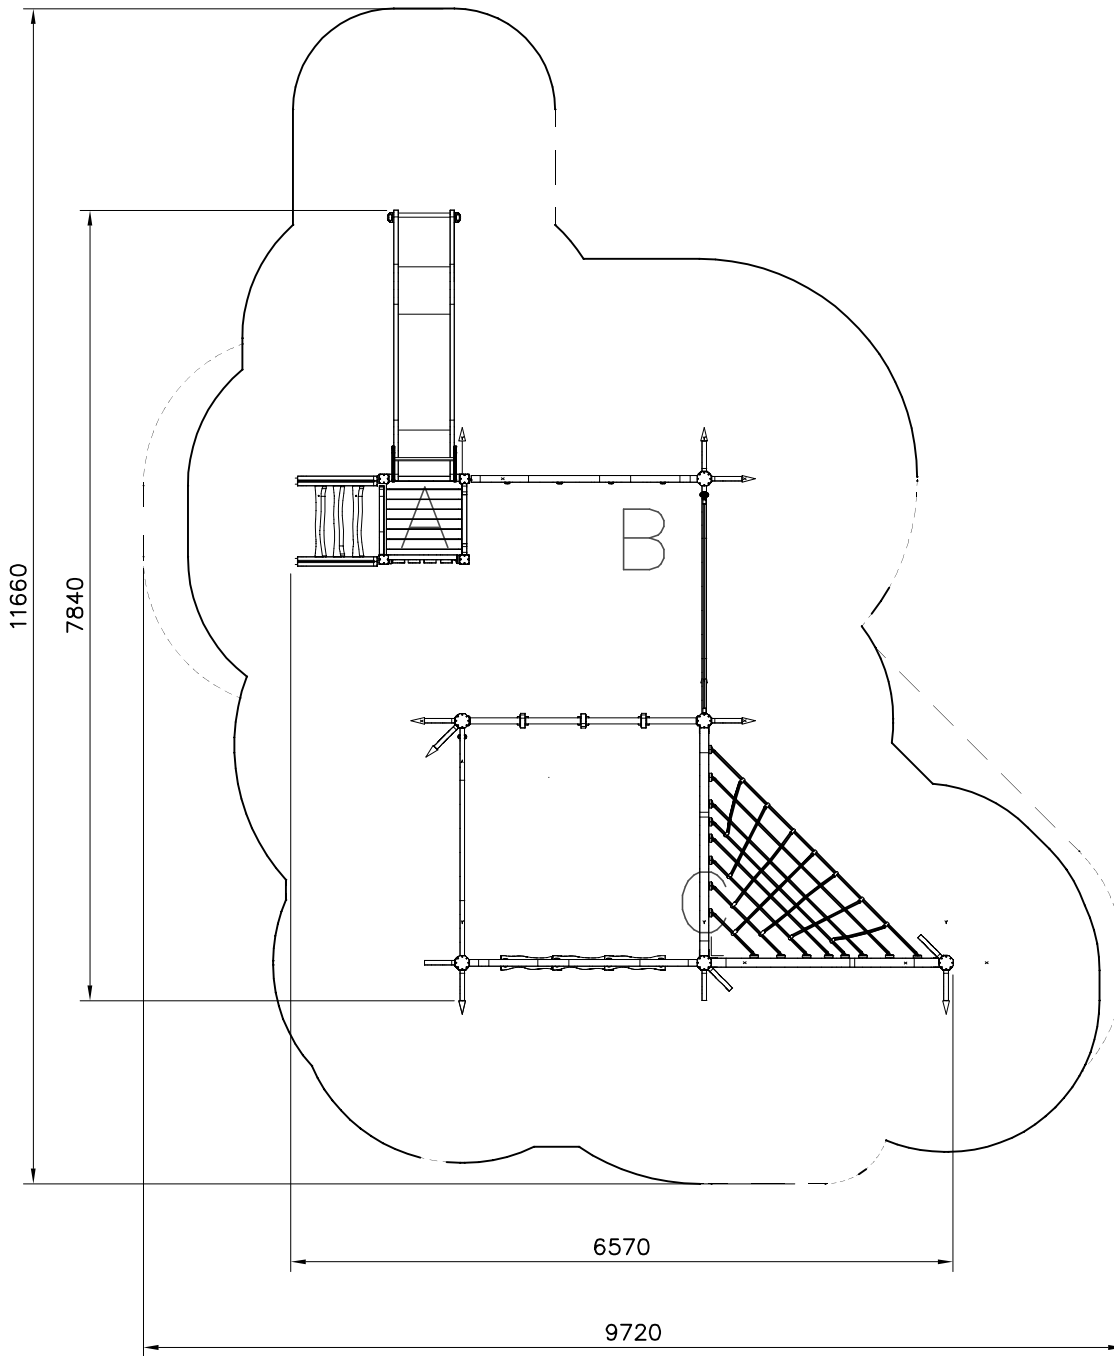

— EN/AS Impact Area 69.4 m<sup>2</sup>  
- - - Falling Space 72.2 m<sup>2</sup>  
Max Falling Height 2600 mm

DATE: 25.11.2024

702286  65x65	PCS 1	702339  118x78	PCS 1	705211-001  45x145x715	PCS 3	705214-001  45x145x724	PCS 1	705220-001  93x93x2446	PCS 4	705227-001  	PCS 1
705230-001  	PCS 1	705258-001  	PCS 1	705308-001  	PCS 1	705429-001  140x140x2894	PCS 6	705431-001  68x260x2280	PCS 2	705506-001  	PCS 1
705511  	PCS 2	705804-001  45x145x2280	PCS 2	705917-001  	PCS 1	705927  	PCS 1	705932-001  	PCS 1	705951-001  	PCS 1
711514-001  	PCS 16	711863  	PCS 2	903093  Ø8x90	PCS 34	903112  l=750	PCS 6	905104  M10	PCS 72	909521  	PCS 6
980114  Ø4x20	PCS 8		PCS		PCS		PCS		PCS		PCS
	PCS		PCS		PCS		PCS		PCS		PCS
	PCS		PCS		PCS		PCS		PCS		PCS