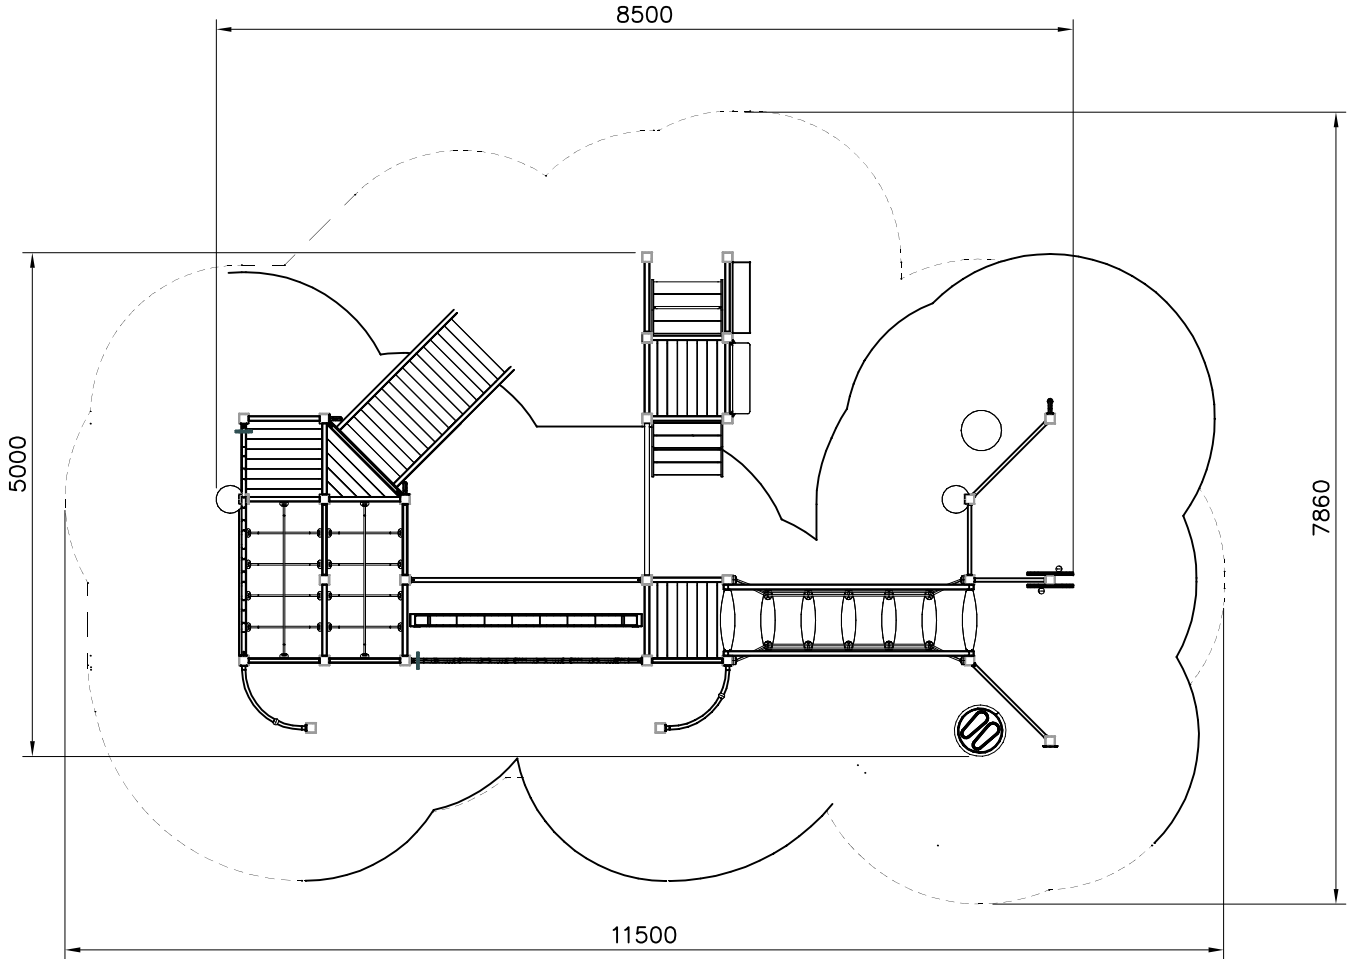

— EN/AS Impact Area 54.8 m²
 - - - Falling Space 71 m²
 Max Falling Height 1250 mm

DATE: 14.11.2024

008985  32x714x714	PCS 1	008986  750x750	PCS 3	701401-602  L 1250	PCS 22	702286  65x65	PCS 1	704431  	PCS 3	705101  	PCS 2
705369-704 	PCS 2	705432-704  19xØ400	PCS 1	705439-217	PCS 1	705505-217	PCS 4	705513-703 LIME	PCS 2	705590-602  120x200x2294	PCS 1
706439-602  L 704	PCS 22	706443  32x45x702	PCS 6	706453  15x145x600	PCS 7	706484-602  93x93x2150	PCS 2	706499-602  93x93x860	PCS 2	706508  32x45x650	PCS 3
706510-602  45x120x1030	PCS 1	706514-602  70x120x1504	PCS 1	706527-602  93x93x1600	PCS 1	706531  FASTENER KIT	PCS 28	706535   FASTENER KIT	PCS 3	706537   FASTENER KIT	PCS 1
706538  FASTENER KIT	PCS 1	706753  H	PCS 1	706783  15x170x700	PCS 1	707255-602  45x120x2480	PCS 2	707260-303  2375x600	PCS 2	707268  	PCS 1
707331-602  93x93x470	PCS 1	707374  L 1504	PCS 1	707696-704  15x265x275	PCS 2	707729  FASTENER KIT	PCS 2	707785  FASTENER KIT	PCS 1	707855-704  15x600x350	PCS 4
707856  45x120x672	PCS 8	707857  32x45x245	PCS 8	707858  45x45x540	PCS 2	707859-602  45x120x892	PCS 2	707860-602  45x120x1785	PCS 2	707861  750x590	PCS 3

DATE: 14.11.2024

707862	PCS 2	707886	PCS 1	707887	PCS 2	707888	PCS 1	707893-303	PCS 2	707894	PCS 2
											
32x45x1700								755x1555			
707895	PCS 1	707900	PCS 2	900240	PCS 28	902086	PCS 2	903093	PCS 100	905103	PCS 4
											
		FASTENER KIT		Ø8x70		148x172x254		Ø8x90		PT-28/32-H	
905138	PCS 28	905196	PCS 28	905761	PCS 2	906316	PCS 1	906630	PCS 4	906632-217	PCS 1
											
GRAY		GRAY		12x12x700		20x200x300		Ø8x60			
906635-217	PCS 2	907694-217	PCS 7	907783-217	PCS 2	907920-217	PCS 2	908253-217	PCS 1	908255-217	PCS 1
											
		L 704				DIAG.		2304x130x60		2304x222x60	
908257-217	PCS 1	908474-205	PCS 1	909256	PCS 80	909511	PCS 28	909519	PCS 28	980114	PCS 4
											
2304x660x60		DEEP		Ø16/8.4		90x90x650		50x380x380		Ø4x20	
980123	PCS 88	980131	PCS 119								
											
Ø7x60		Ø6x60									
	PCS		PCS		PCS		PCS		PCS		PCS