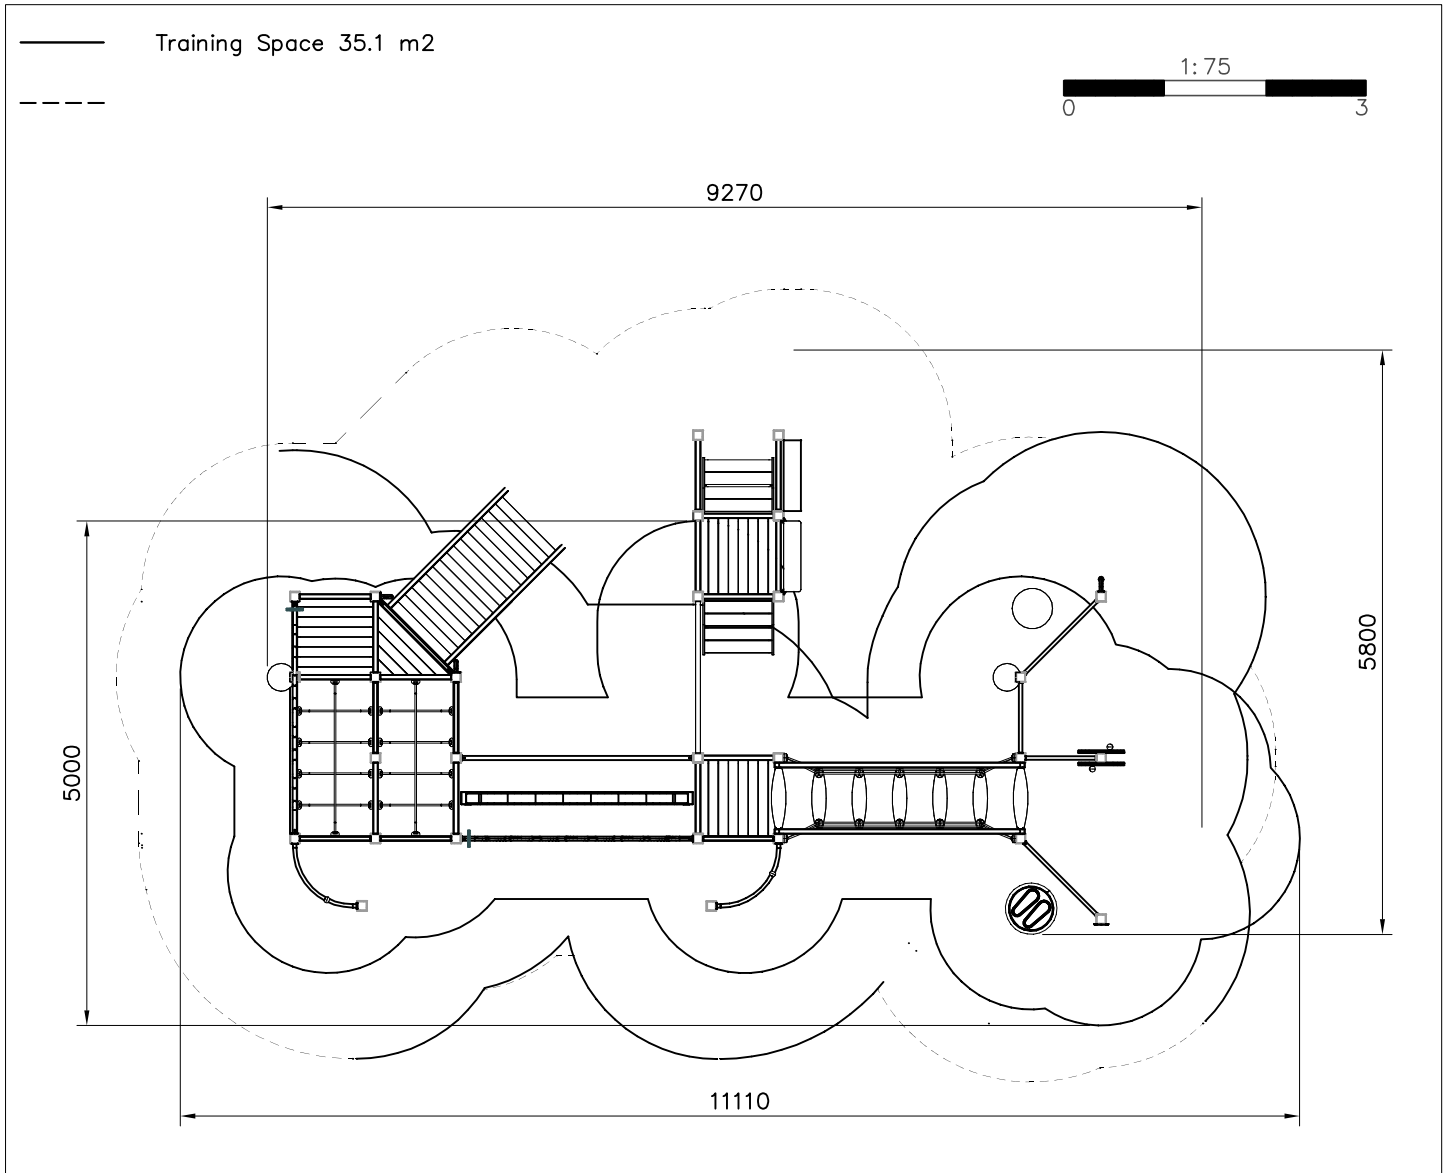

— EN/AS Impact Area 54.8 m²
 - - - Falling Space 71 m²
 Max Falling Height 1250 mm

DATE: 14.11.2024

008985  32x714x714	PCS 1	008986  750x750	PCS 3	701401-602  L 1250	PCS 22	702286  65x65	PCS 1	704431  	PCS 3	705101  	PCS 2
705369-704 	PCS 2	705432-704  19xØ400	PCS 1	705439-217	PCS 1	705505-217	PCS 4	705513-703 LIME	PCS 2	705590-602  120x200x2294	PCS 1
706439-602  L 704	PCS 22	706443  32x45x702	PCS 6	706453  15x145x600	PCS 7	706484-602  93x93x2150	PCS 2	706499-602  93x93x860	PCS 2	706508  32x45x650	PCS 3
706510-602  45x120x1030	PCS 1	706514-602  70x120x1504	PCS 1	706527-602  93x93x1600	PCS 1	706531  FASTENER KIT	PCS 28	706535   FASTENER KIT	PCS 3	706537   FASTENER KIT	PCS 1
706538  FASTENER KIT	PCS 1	706753  H	PCS 1	706783  15x170x700	PCS 1	707255-602  45x120x2480	PCS 2	707260-303  2375x600	PCS 2	707268  	PCS 1
707331-602  93x93x470	PCS 1	707374  L 1504	PCS 1	707696-704  15x265x275	PCS 2	707729  FASTENER KIT	PCS 2	707785  FASTENER KIT	PCS 1	707855-704  15x600x350	PCS 4
707856  45x120x672	PCS 8	707857  32x45x245	PCS 8	707858  45x45x540	PCS 2	707859-602  45x120x892	PCS 2	707860-602  45x120x1785	PCS 2	707861  750x590	PCS 3

DATE: 14.11.2024

707862	PCS 2	707886	PCS 1	707887	PCS 2	707888	PCS 1	707893-303	PCS 2	707894	PCS 2
											
32x45x1700								755x1555			
707895	PCS 1	707900	PCS 2	900240	PCS 28	902086	PCS 2	903093	PCS 100	905103	PCS 4
											
		FASTENER KIT		Ø8x70		148x172x254		Ø8x90		PT-28/32-H	
905138	PCS 28	905196	PCS 28	905761	PCS 2	906316	PCS 1	906630	PCS 4	906632-217	PCS 1
											
GRAY		GRAY		12x12x700		20x200x300		Ø8x60			
906635-217	PCS 2	907694-217	PCS 7	907783-217	PCS 2	907920-217	PCS 2	908253-217	PCS 1	908255-217	PCS 1
											
		L 704				DIAG.		2304x130x60		2304x222x60	
908257-217	PCS 1	908474-205	PCS 1	909256	PCS 80	909511	PCS 28	909519	PCS 28	980114	PCS 4
											
2304x660x60		DEEP		Ø16/8.4		90x90x650		50x380x380		Ø4x20	
980123	PCS 88	980131	PCS 119								
											
Ø7x60		Ø6x60									
	PCS		PCS		PCS		PCS		PCS		PCS