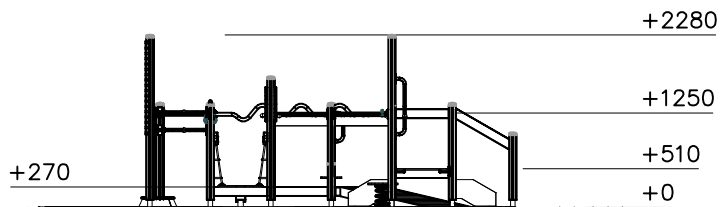

— EN/AS Impact Area 54.8 m²
 - - - Falling Space 71 m²
 Max Falling Height 1250 mm

DATE: 14.11.2024

008985  32x714x714	PCS 1	008986  750x750	PCS 3	701401-602  L 1250	PCS 22	702286  65x65	PCS 1	704431  	PCS 3	705101  	PCS 2
705369-704 	PCS 2	705432-704  19xØ400	PCS 1	705439-217	PCS 1	705505-217	PCS 4	705513-703 LIME	PCS 2	705590-602  120x200x2294	PCS 1
706439-602  L 704	PCS 22	706443  32x45x702	PCS 6	706453  15x145x600	PCS 7	706484-602  93x93x2150	PCS 2	706499-602  93x93x860	PCS 2	706508  32x45x650	PCS 3
706510-602  45x120x1030	PCS 1	706514-602  70x120x1504	PCS 1	706527-602  93x93x1600	PCS 1	706531  FASTENER KIT	PCS 28	706535   FASTENER KIT	PCS 3	706537   FASTENER KIT	PCS 1
706538  FASTENER KIT	PCS 1	706753  H	PCS 1	706783  15x170x700	PCS 1	707255-602  45x120x2480	PCS 2	707260-303  2375x600	PCS 2	707268  	PCS 1
707331-602  93x93x470	PCS 1	707374  L 1504	PCS 1	707696-704  15x265x275	PCS 2	707729  FASTENER KIT	PCS 2	707785  FASTENER KIT	PCS 1	707855-704  15x600x350	PCS 4
707856  45x120x672	PCS 8	707857  32x45x245	PCS 8	707858  45x45x540	PCS 2	707859-602  45x120x892	PCS 2	707860-602  45x120x1785	PCS 2	707861  750x590	PCS 3

DATE: 14.11.2024

707862	PCS 2	707886	PCS 1	707887	PCS 2	707888	PCS 1	707893-303	PCS 2	707894	PCS 2
											
32x45x1700								755x1555			
707895	PCS 1	707900	PCS 2	900240	PCS 28	902086	PCS 2	903093	PCS 100	905103	PCS 4
											
		FASTENER KIT		Ø8x70		148x172x254		Ø8x90		PT-28/32-H	
905138	PCS 28	905196	PCS 28	905761	PCS 2	906316	PCS 1	906630	PCS 4	906632-217	PCS 1
											
GRAY		GRAY		12x12x700		20x200x300		Ø8x60			
906635-217	PCS 2	907694-217	PCS 7	907783-217	PCS 2	907920-217	PCS 2	908253-217	PCS 1	908255-217	PCS 1
											
		L 704				DIAG.		2304x130x60		2304x222x60	
908257-217	PCS 1	908474-205	PCS 1	909256	PCS 80	909511	PCS 28	909519	PCS 28	980114	PCS 4
											
2304x660x60		DEEP		Ø16/8.4		90x90x650		50x380x380		Ø4x20	
980123	PCS 88	980131	PCS 119								
											
Ø7x60		Ø6x60									
	PCS		PCS		PCS		PCS		PCS		PCS