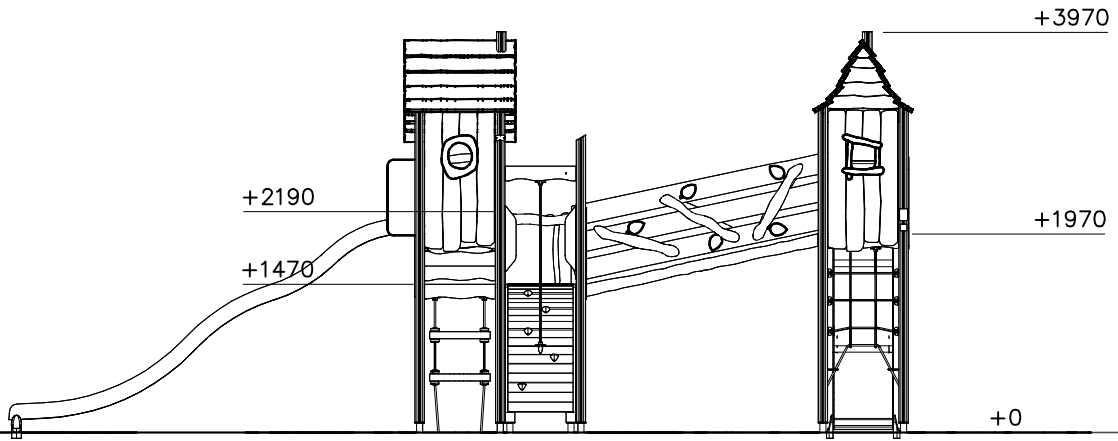

- EN/AS Impact Area 66 m<sup>2</sup>
- - - Falling Space 66.3 m<sup>2</sup>  
Max Falling Height 1970 mm

DATE: 22.11.2024

702286  65x65	PCS 1	702339  118x78	PCS 1	705211-001  45x145x715	PCS 19	705214-001  45x145x724	PCS 4	705220-001  93x93x2446	PCS 2	705230-001  	PCS 2
705236-001  93x93x3138	PCS 8	705238-001  93x93x2846	PCS 2	705258-001  	PCS 4	705270-001  	PCS 1	705375-001  	PCS 1	705506-001   	PCS 1
705511  	PCS 8	708374-001  690x704	PCS 4	708469-001  93x93x200	PCS 2	708645-001 	PCS 1	708670-001 	PCS 1	708709-001  32x400x840	PCS 1
708746-001  45x120x724	PCS 1	708884-001  45x374x560	PCS 1	708885-001  45x374x560	PCS 1	708906-001  45x143x363	PCS 2	709052-001  93x93x1716	PCS 2	709649-303  Ø16x705	PCS 2
711502-001  	PCS 1	711505  	PCS 1	711506-001  	PCS 2	711507  	PCS 1	711509  	PCS 1	711510-001  	PCS 2
711512-001  	PCS 1	711545  	PCS 1	711586-001  	PCS 2	903093  Ø8x90	PCS 138	905104  M10	PCS 56	909521  	PCS 14
980100  Ø5x60	PCS 92	980101  Ø4.5x70	PCS 4	980114  Ø4x20	PCS 8	P13450  28x200x1100	PCS 19	P13453  28x200x1100	PCS 2	P13454  28x200x1100	PCS 2