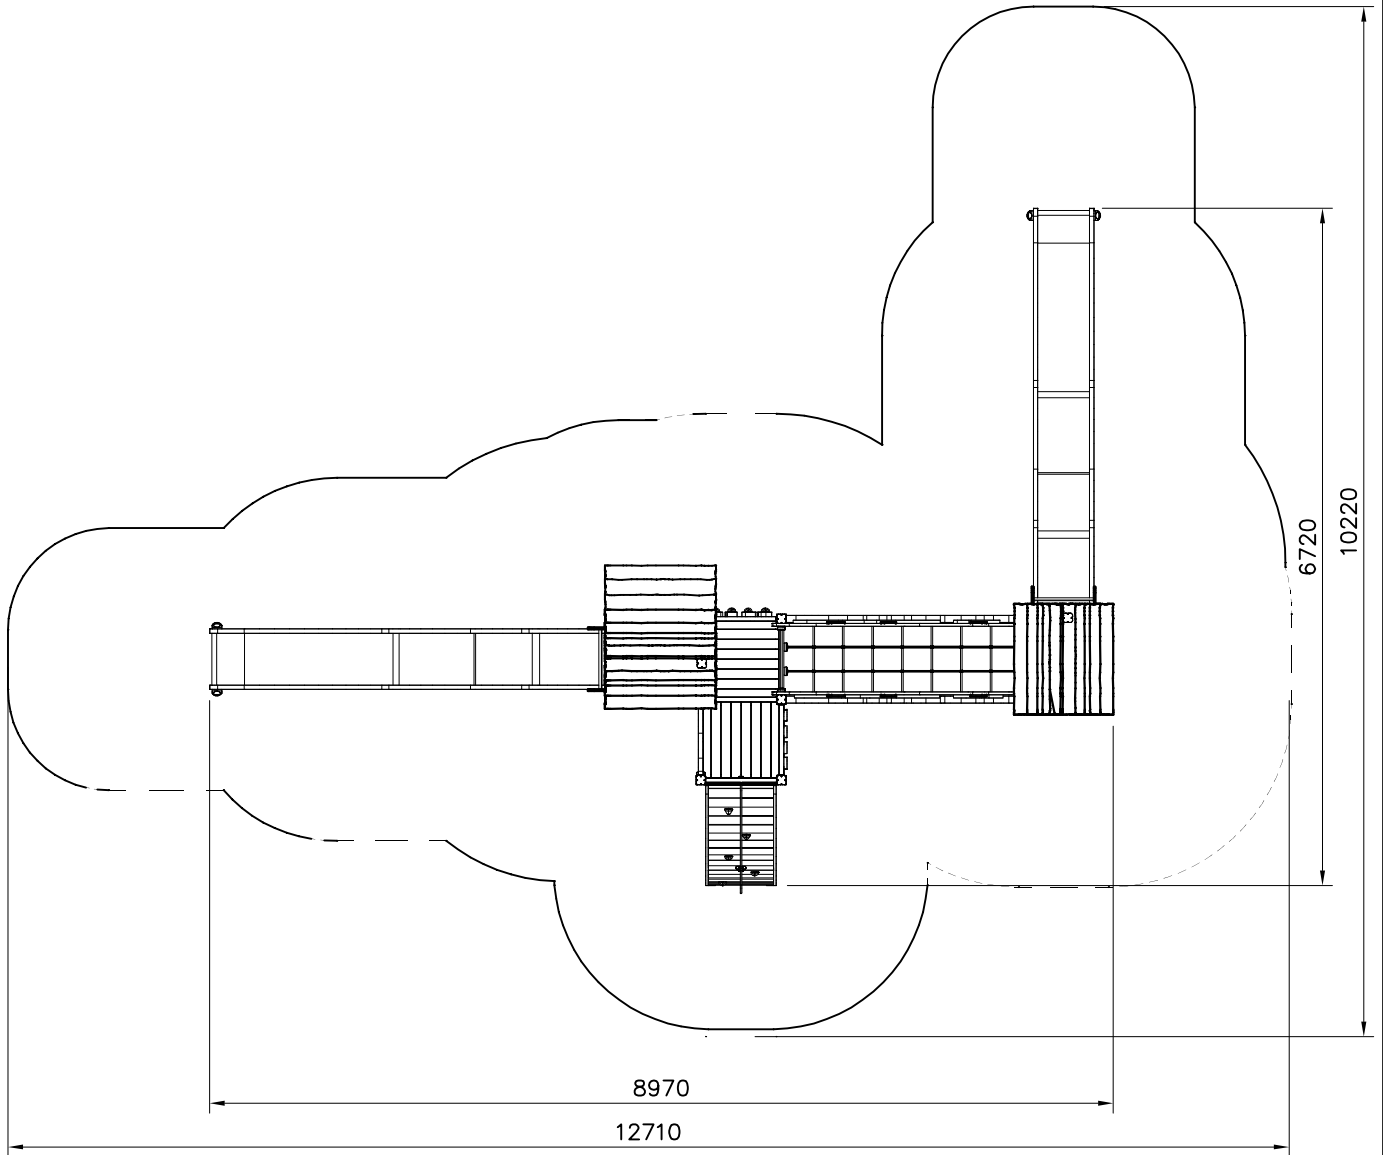

- EN/AS Impact Area 66 m<sup>2</sup>
- - - Falling Space 66.3 m<sup>2</sup>  
Max Falling Height 1970 mm

DATE: 22.11.2024

702286  65x65	PCS 1	702339  118x78	PCS 1	705211-001  45x145x715	PCS 19	705214-001  45x145x724	PCS 4	705220-001  93x93x2446	PCS 2	705230-001  	PCS 2
705236-001  93x93x3138	PCS 8	705238-001  93x93x2846	PCS 2	705258-001  	PCS 4	705270-001  	PCS 1	705375-001  	PCS 1	705506-001   	PCS 1
705511  	PCS 8	708374-001  690x704	PCS 4	708469-001  93x93x200	PCS 2	708645-001 	PCS 1	708670-001 	PCS 1	708709-001  32x400x840	PCS 1
708746-001  45x120x724	PCS 1	708884-001  45x374x560	PCS 1	708885-001  45x374x560	PCS 1	708906-001  45x143x363	PCS 2	709052-001  93x93x1716	PCS 2	709649-303  Ø16x705	PCS 2
711502-001  	PCS 1	711505  	PCS 1	711506-001  	PCS 2	711507  	PCS 1	711509  	PCS 1	711510-001  	PCS 2
711512-001  	PCS 1	711545  	PCS 1	711586-001  	PCS 2	903093  Ø8x90	PCS 138	905104  M10	PCS 56	909521  	PCS 14
980100  Ø5x60	PCS 92	980101  Ø4.5x70	PCS 4	980114  Ø4x20	PCS 8	P13450  28x200x1100	PCS 19	P13453  28x200x1100	PCS 2	P13454  28x200x1100	PCS 2