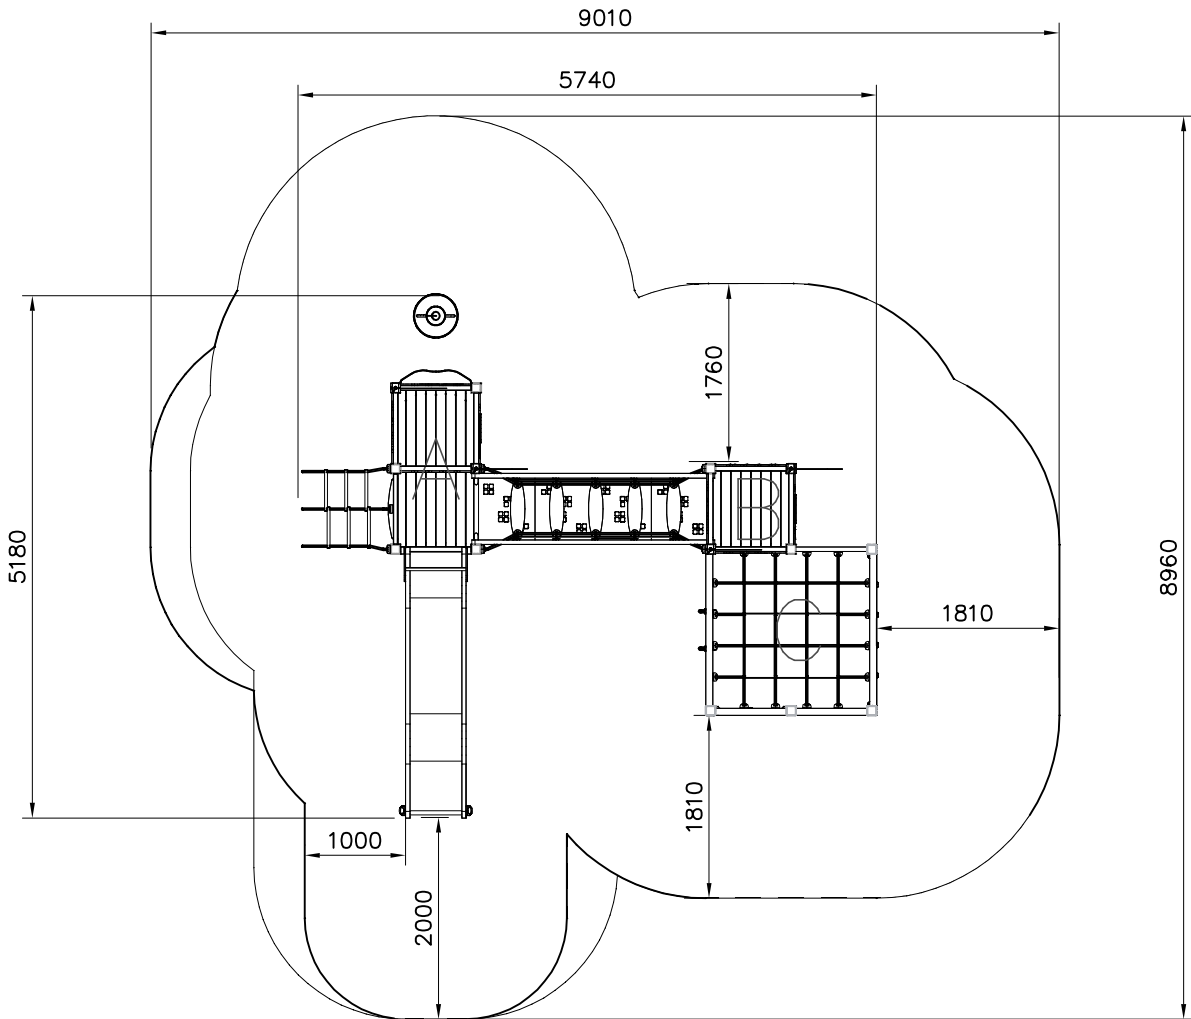

- EN/AS Impact Area 52.4 m²
- AS4685:2004 Impact Area 53.9 m²
- - - Falling Space 53.6 m²
- Max Falling Height 1970 mm

DATE: 21.11.2024

008986  750x750	PCS 3	701401  L 1250	PCS 4	702286  65x65	PCS 1	702339  118x78	PCS 1	703703  	PCS 1	703767  	PCS 1
706371-705  15x345x750	PCS 2	706436-705  10x640x702	PCS 2	706439  L 704	PCS 40	706443  32x45x702	PCS 6	706450  600x381x2685	PCS 1	706453  15x145x600	PCS 8
706462-305 	PCS 1	706480-305  1580x705	PCS 1	706481-705  83x83x10	PCS 4	706484  93x93x2150	PCS 2	706485-305  1555x1555	PCS 1	706499  93x93x860	PCS 4
706505  35x70x730	PCS 2	706511  93x93x1870	PCS 3	706514  70x120x1504	PCS 3	706531  FASTENER KIT	PCS 14	706533  FASTENER KIT	PCS 1	706534  FASTENER KIT	PCS 3
706535   FASTENER KIT	PCS 3	706536 	PCS 1	706540-705  20x702x415	PCS 4	706543 	PCS 1	706557 	PCS 4	706609 	PCS 1
706646  12x686x1660	PCS 1	706735-305 	PCS 1	706742 	PCS 1	706905  93x93x1870	PCS 1	706932 	PCS 1	706934 	PCS 1
706935-305  1600x1505	PCS 1	707133  10x80x745	PCS 1	707255  45x120x2480	PCS 2	707260-305  2375x600	PCS 2	707268  	PCS 1	707271  70x95x2480	PCS 2

DATE: 21.11.2024

707272-705	PCS 4	707284	PCS 1	707340	PCS 1	707463-606	PCS 5	707464-606	PCS 6	707470	PCS 6
											
15x630x590				15x300x702		15x1200x702		15x1200x702			
707662	PCS 5	707693	PCS 4	707732	PCS 14	708046	PCS 1	900240	PCS 54	900793-206	PCS 4
											
				FASTENER KIT				Ø8x70			
901868	PCS 3	901879	PCS 2	901902	PCS 2	903093	PCS 172	905104	PCS 128	905138	PCS 6
											
Ø34x598				30.7x60.9x100		Ø8x90				GRAY	
905196	PCS 6	907688-216	PCS 2	907694-216	PCS 6	907701-216	PCS 12	907770	PCS 2	909491	PCS 8
											
GRAY				L 704				2x35/40x1659		L 150	
909511	PCS 14	909519	PCS 16	980107	PCS 8	980114	PCS 8	980123	PCS 12	980131	PCS 24
											
90x90x650		50x380x380		Ø6x60		Ø4x20		Ø7x60		Ø6x60	
P10059	PCS 8		PCS		PCS		PCS		PCS		PCS
											
93x93x3000											
	PCS		PCS		PCS		PCS		PCS		PCS