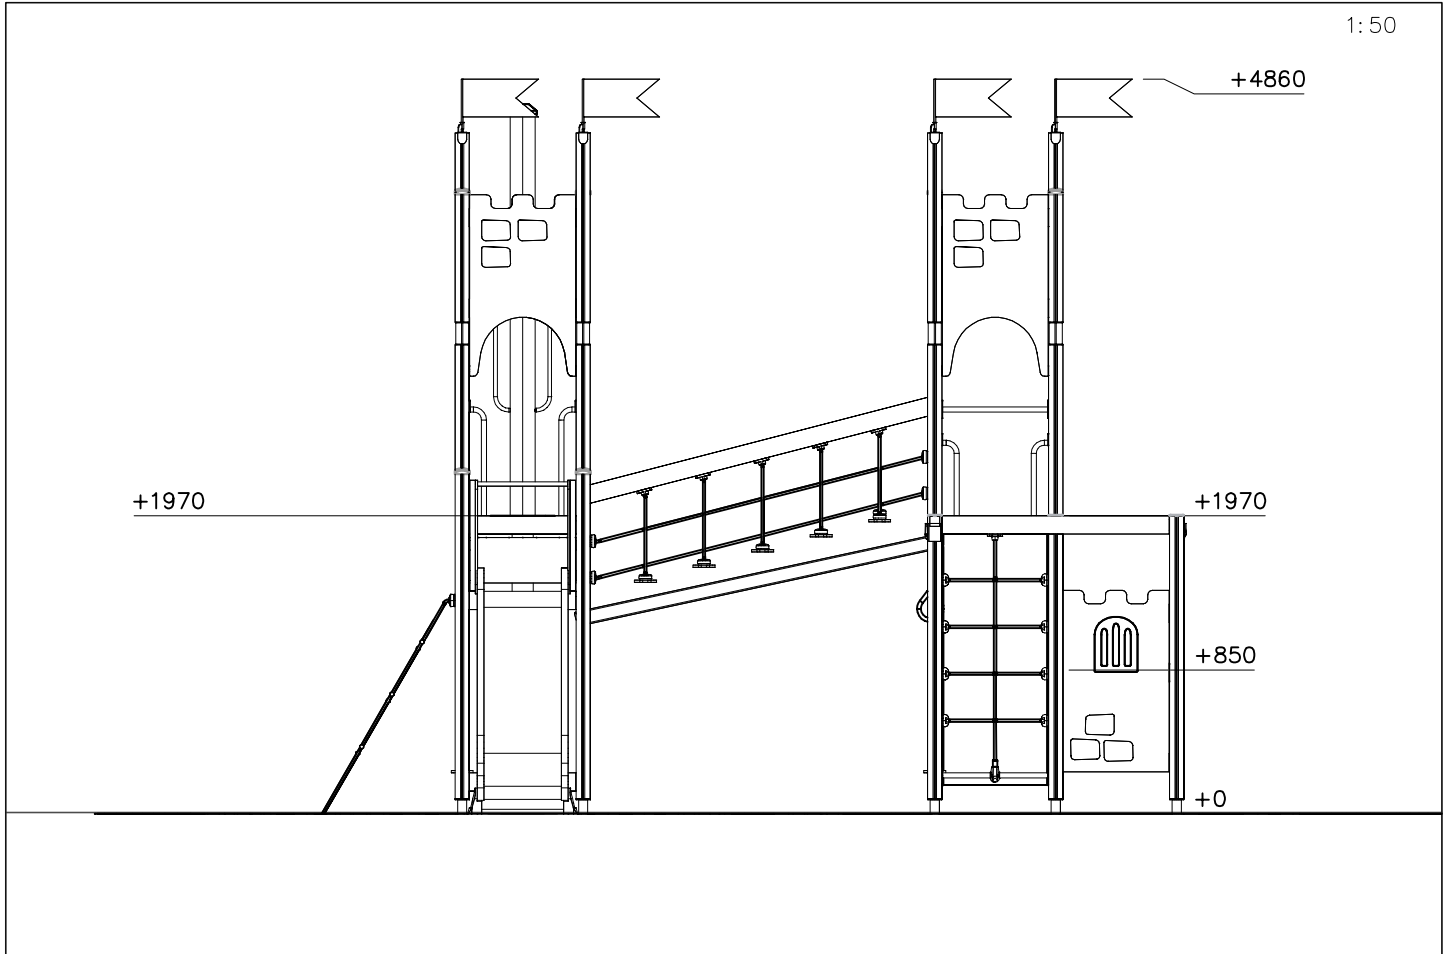

- EN/AS Impact Area 52.4 m²
- AS4685:2004 Impact Area 53.9 m²
- - - Falling Space 53.6 m²
- Max Falling Height 1970 mm

DATE: 21.11.2024

008986  750x750	PCS 3	701401  L 1250	PCS 4	702286  65x65	PCS 1	702339  118x78	PCS 1	703703  	PCS 1	703767  	PCS 1
706371-705  15x345x750	PCS 2	706436-705  10x640x702	PCS 2	706439  L 704	PCS 40	706443  32x45x702	PCS 6	706450  600x381x2685	PCS 1	706453  15x145x600	PCS 8
706462-305 	PCS 1	706480-305  1580x705	PCS 1	706481-705  83x83x10	PCS 4	706484  93x93x2150	PCS 2	706485-305  1555x1555	PCS 1	706499  93x93x860	PCS 4
706505  35x70x730	PCS 2	706511  93x93x1870	PCS 3	706514  70x120x1504	PCS 3	706531  FASTENER KIT	PCS 14	706533  FASTENER KIT	PCS 1	706534  FASTENER KIT	PCS 3
706535   FASTENER KIT	PCS 3	706536 	PCS 1	706540-705  20x702x415	PCS 4	706543 	PCS 1	706557 	PCS 4	706609 	PCS 1
706646  12x686x1660	PCS 1	706735-305 	PCS 1	706742 	PCS 1	706905  93x93x1870	PCS 1	706932 	PCS 1	706934 	PCS 1
706935-305  1600x1505	PCS 1	707133  10x80x745	PCS 1	707255  45x120x2480	PCS 2	707260-305  2375x600	PCS 2	707268  	PCS 1	707271  70x95x2480	PCS 2

DATE: 21.11.2024

707272-705	PCS 4	707284	PCS 1	707340	PCS 1	707463-606	PCS 5	707464-606	PCS 6	707470	PCS 6
											
15x630x590				15x300x702		15x1200x702		15x1200x702			
707662	PCS 5	707693	PCS 4	707732	PCS 14	708046	PCS 1	900240	PCS 54	900793-206	PCS 4
											
				FASTENER KIT				Ø8x70			
901868	PCS 3	901879	PCS 2	901902	PCS 2	903093	PCS 172	905104	PCS 128	905138	PCS 6
											
Ø34x598				30.7x60.9x100		Ø8x90				GRAY	
905196	PCS 6	907688-216	PCS 2	907694-216	PCS 6	907701-216	PCS 12	907770	PCS 2	909491	PCS 8
											
GRAY				L 704				2x35/40x1659		L 150	
909511	PCS 14	909519	PCS 16	980107	PCS 8	980114	PCS 8	980123	PCS 12	980131	PCS 24
											
90x90x650		50x380x380		Ø6x60		Ø4x20		Ø7x60		Ø6x60	
P10059	PCS 8		PCS		PCS		PCS		PCS		PCS
											
93x93x3000											
	PCS		PCS		PCS		PCS		PCS		PCS