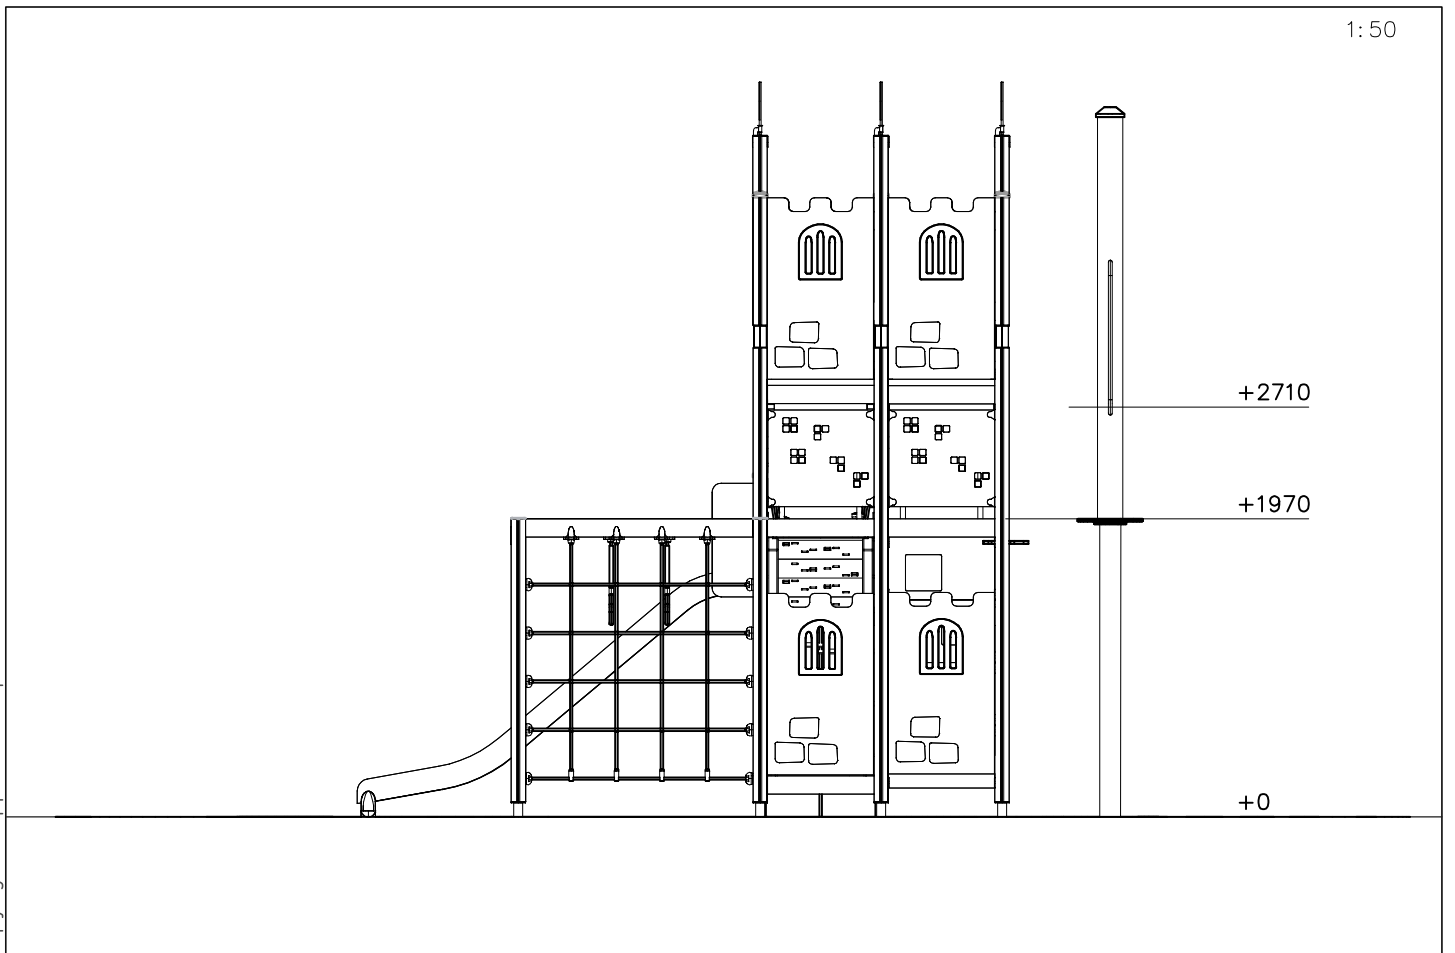

- EN/AS Impact Area 52.4 m²
- AS4685:2004 Impact Area 53.9 m²
- - - Falling Space 53.6 m²
- Max Falling Height 1970 mm

DATE: 21.11.2024

008986  750x750	PCS 3	701401  L 1250	PCS 4	702286  65x65	PCS 1	702339  118x78	PCS 1	703703  	PCS 1	703767  	PCS 1
706371-705  15x345x750	PCS 2	706436-705  10x640x702	PCS 2	706439  L 704	PCS 40	706443  32x45x702	PCS 6	706450  600x381x2685	PCS 1	706453  15x145x600	PCS 8
706462-305 	PCS 1	706480-305  1580x705	PCS 1	706481-705  83x83x10	PCS 4	706484  93x93x2150	PCS 2	706485-305  1555x1555	PCS 1	706499  93x93x860	PCS 4
706505  35x70x730	PCS 2	706511  93x93x1870	PCS 3	706514  70x120x1504	PCS 3	706531  FASTENER KIT	PCS 14	706533  FASTENER KIT	PCS 1	706534  FASTENER KIT	PCS 3
706535   FASTENER KIT	PCS 3	706536 	PCS 1	706540-705  20x702x415	PCS 4	706543 	PCS 1	706557 	PCS 4	706609 	PCS 1
706646  12x686x1660	PCS 1	706735-305 	PCS 1	706742 	PCS 1	706905  93x93x1870	PCS 1	706932 	PCS 1	706934 	PCS 1
706935-305  1600x1505	PCS 1	707133  10x80x745	PCS 1	707255  45x120x2480	PCS 2	707260-305  2375x600	PCS 2	707268  	PCS 1	707271  70x95x2480	PCS 2

DATE: 21.11.2024

707272-705	PCS 4	707284	PCS 1	707340	PCS 1	707463-606	PCS 5	707464-606	PCS 6	707470	PCS 6
											
15x630x590				15x300x702		15x1200x702		15x1200x702			
707662	PCS 5	707693	PCS 4	707732	PCS 14	708046	PCS 1	900240	PCS 54	900793-206	PCS 4
											
				FASTENER KIT				Ø8x70			
901868	PCS 3	901879	PCS 2	901902	PCS 2	903093	PCS 172	905104	PCS 128	905138	PCS 6
											
Ø34x598				30.7x60.9x100		Ø8x90				GRAY	
905196	PCS 6	907688-216	PCS 2	907694-216	PCS 6	907701-216	PCS 12	907770	PCS 2	909491	PCS 8
											
GRAY				L 704				2x35/40x1659		L 150	
909511	PCS 14	909519	PCS 16	980107	PCS 8	980114	PCS 8	980123	PCS 12	980131	PCS 24
											
90x90x650		50x380x380		Ø6x60		Ø4x20		Ø7x60		Ø6x60	
P10059	PCS 8		PCS		PCS		PCS		PCS		PCS
											
93x93x3000											
	PCS		PCS		PCS		PCS		PCS		PCS