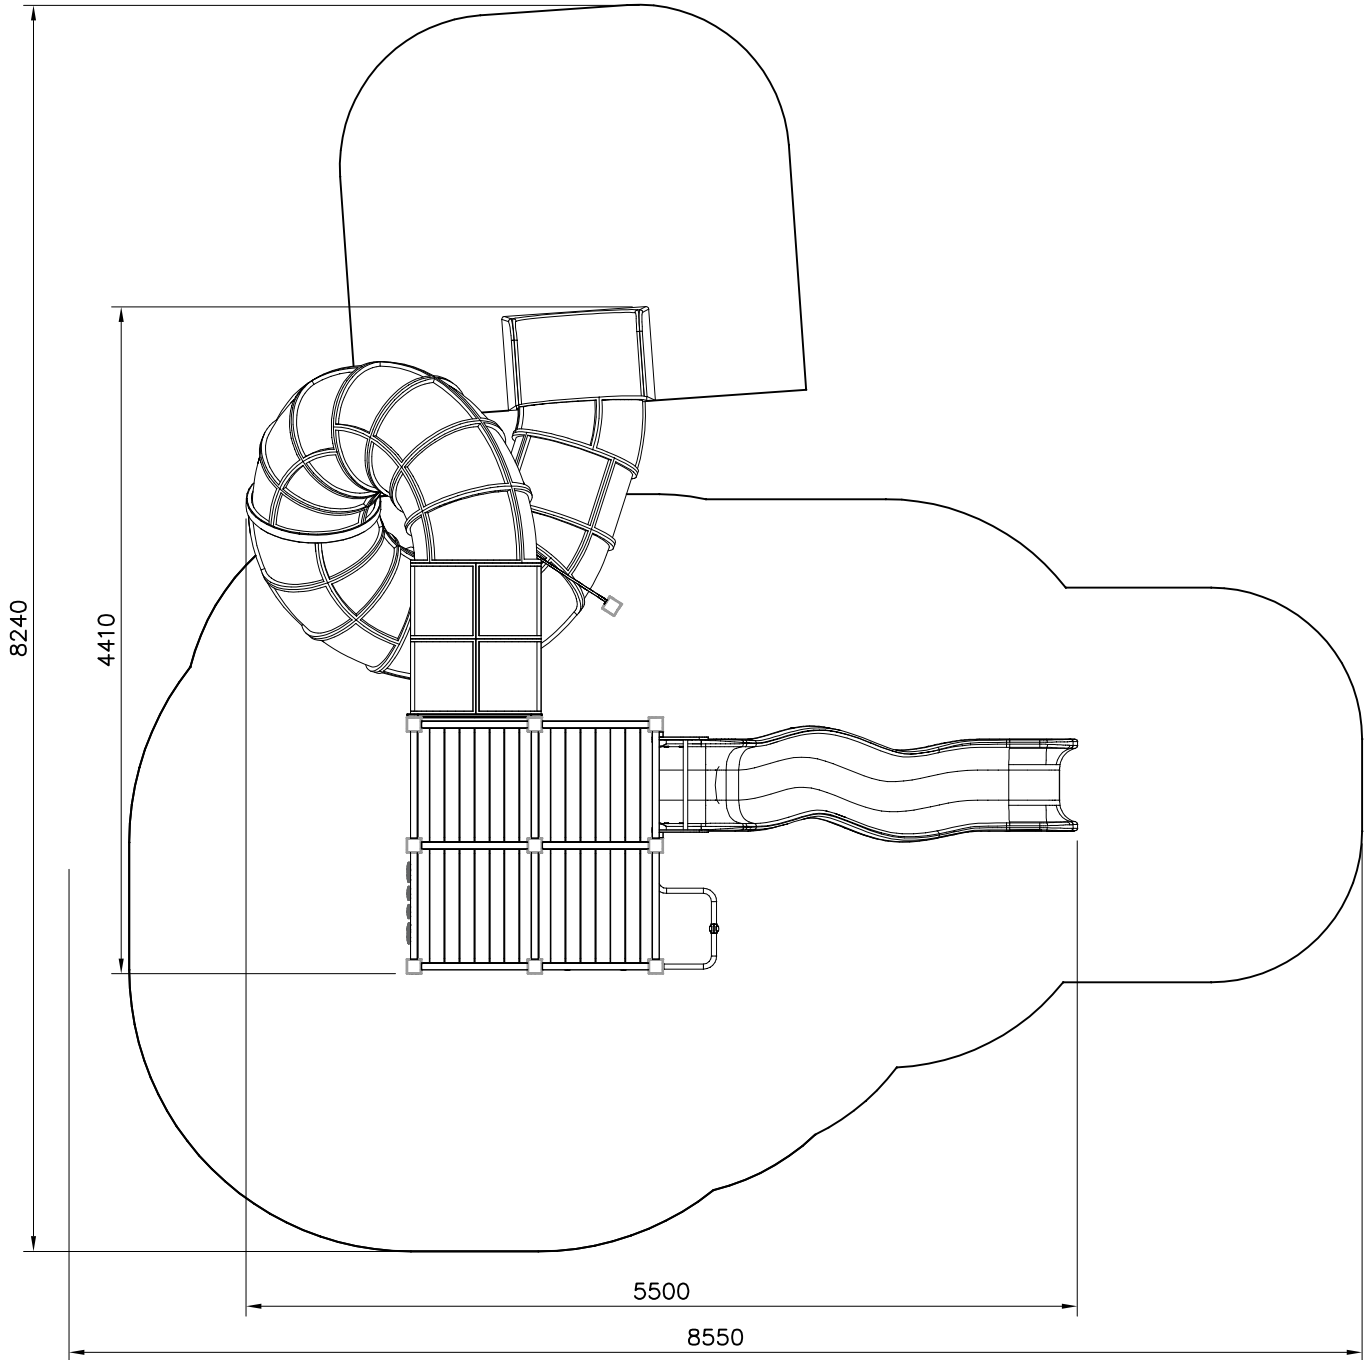

— EN/AS Impact Area 43,2 m²

- - - Falling Space 43.2 m²
Max Falling Height 1970 mm

DATE: 18.11.2024

008986	PCS 6	701401-603	PCS 1	702286	PCS 2	703338	PCS 12	706436-704	PCS 3	706439-603	PCS 25
											
750x750		L 1250		65x65		L 704 H 95		10x640x702		L 704	
706443	PCS 12	706461	PCS 2	706473-305	PCS 1	706484-603	PCS 9	706505	PCS 2	706511-603	PCS 2
											
32x45x702		15x400x703		+1470		93x93x2150		35x70x730		93x93x1870	
706512-603	PCS 2	706527-603	PCS 9	706531	PCS 12	706534	PCS 7	706535	PCS 6	706541	PCS 1
											
70x120x704		93x93x1600		FASTENER KIT		FASTENER KIT		FASTENER KIT		FASTENER KIT	
706542	PCS 1	706546	PCS 1	706560-704	PCS 1	706561-704	PCS 1	706609	PCS 1	706646	PCS 1
											
				15x765x370		15x765x370				12x686x1660	
706980	PCS 1	707133	PCS 1	707304	PCS 1	707340	PCS 1	707585	PCS 1	707626-603	PCS 1
											
SLIDE 80M		10x80x745				15x300x702				L 890	
707732	PCS 12	708046	PCS 1	900240	PCS 84	901868	PCS 3	901902	PCS 6	901916	PCS 1
											
				Ø8x70		Ø30x598		30.7x60.9x100		L 650	
903093	PCS 158	903176	PCS 4	904451	PCS 1	905104	PCS 72	905138	PCS 11	905196	PCS 11
											
Ø8x90				+1470		M10		GRAY		GRAY	

DATE: 18.11.2024

907694-216	PCS 13	907695-216	PCS 1	907698-216	PCS 1	907701-216	PCS 12	907770	PCS 2	908021	PCS 2
											
40x120x704				L 2054				2x35/40x1659		3x212x214	
909256	PCS 4	909491	PCS 9	909511	PCS 12	909519	PCS 13	909633	PCS 4	909743	PCS 4
											
Ø16/8.4x1.6		L 150		90x90x650		50x380x380		M8		705x612	
909744	PCS 3	909852	PCS 4	980114	PCS 8	980123	PCS 4	980128	PCS 80	980131	PCS 44
											
705x1212		M8x30		Ø4x20		Ø7x60		Ø7x40		Ø6x60	
A00519	PCS 4	A00553	PCS 2	A10020-4	PCS 1	P08265	PCS 1	P15472	PCS 1	P15473	PCS 1
											
						8x550x702		10x640x702			
P15555	PCS 1		PCS		PCS		PCS		PCS		PCS
											
15x900x1100											
	PCS		PCS		PCS		PCS		PCS		PCS
	PCS		PCS		PCS		PCS		PCS		PCS