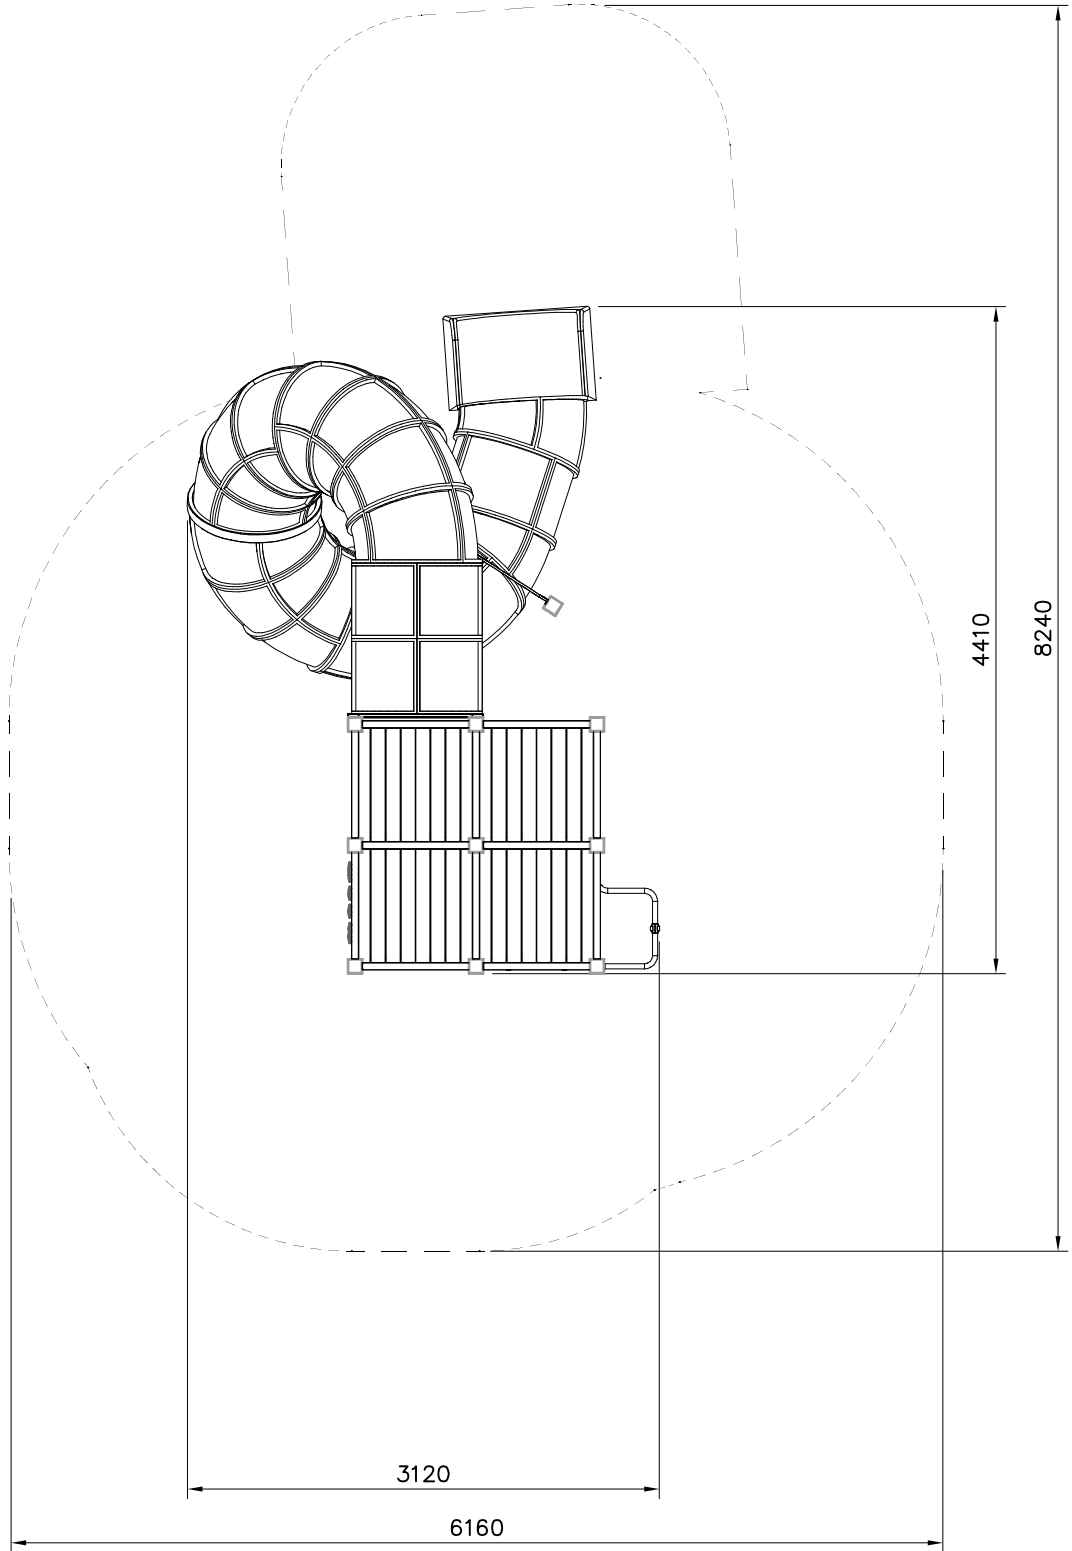

— EN/AS Impact Area 36,9 m²

- - - Falling Space 36.9 m²

Max Falling Height 1970 mm

DATE: 18.11.2024

008986  750x750	PCS 6	701401-603  L 1250	PCS 1	702286  65x65	PCS 2	703338  L 704 H 95	PCS 12	706436-704  10x640x702	PCS 3	706439-603  L 704	PCS 25
706443  32x45x702	PCS 12	706461  15x400x703	PCS 2	706473-305  +1470	PCS 1	706484-603  93x93x2150	PCS 9	706507-704  706507-704	PCS 1	706511-603  93x93x1870	PCS 2
706512-603  70x120x704	PCS 2	706527-603  93x93x1600	PCS 9	706531  FASTENER KIT	PCS 12	706534  FASTENER KIT	PCS 7	706535  FASTENER KIT	PCS 6	706541  FASTENER KIT	PCS 1
706542  FASTENER KIT	PCS 1	706546  FASTENER KIT	PCS 1	706558  FASTENER KIT	PCS 1	706609  FASTENER KIT	PCS 1	706646  12x686x1660	PCS 1	707304 	PCS 1
707340  15x300x702	PCS 1	707585  FASTENER KIT	PCS 1	707626-603  L 890	PCS 1	707732  FASTENER KIT	PCS 14	708046  FASTENER KIT	PCS 1	900240  Ø8x70	PCS 88
901902  30.7x60.9x100	PCS 6	901916  L 650	PCS 1	903093  Ø8x90	PCS 158	903176 	PCS 4	905104  M10	PCS 72	905138  GRAY	PCS 11
905196  GRAY	PCS 11	907694-216  40x120x704	PCS 14	907695-216 	PCS 1	907698-216  L 2054	PCS 1	907701-216 	PCS 14	907770  2x35/40x1659	PCS 2

DATE: 18.11.2024

909256  Ø16/8.4x1.6	PCS 4	909491  L 150	PCS 9	909511  90x90x650	PCS 12	909519  50x380x380	PCS 13	909633  M8	PCS 4	909743  705x612	PCS 4
909744  705x1212	PCS 3	909852  M8x30	PCS 4	980114  Ø4x20	PCS 8	980123  Ø7x60	PCS 4	980128  Ø7x40	PCS 80	980131  Ø6x60	PCS 44
A00519  	PCS 4	A00553  	PCS 2	A10020-4  	PCS 1	P08265  8x550x702	PCS 1	P15472  10x640x702	PCS 1	P15473 	PCS 1
P15555  15x900x1100	PCS 1		PCS		PCS		PCS		PCS		PCS
	PCS		PCS		PCS		PCS		PCS		PCS
	PCS		PCS		PCS		PCS		PCS		PCS
	PCS		PCS		PCS		PCS		PCS		PCS