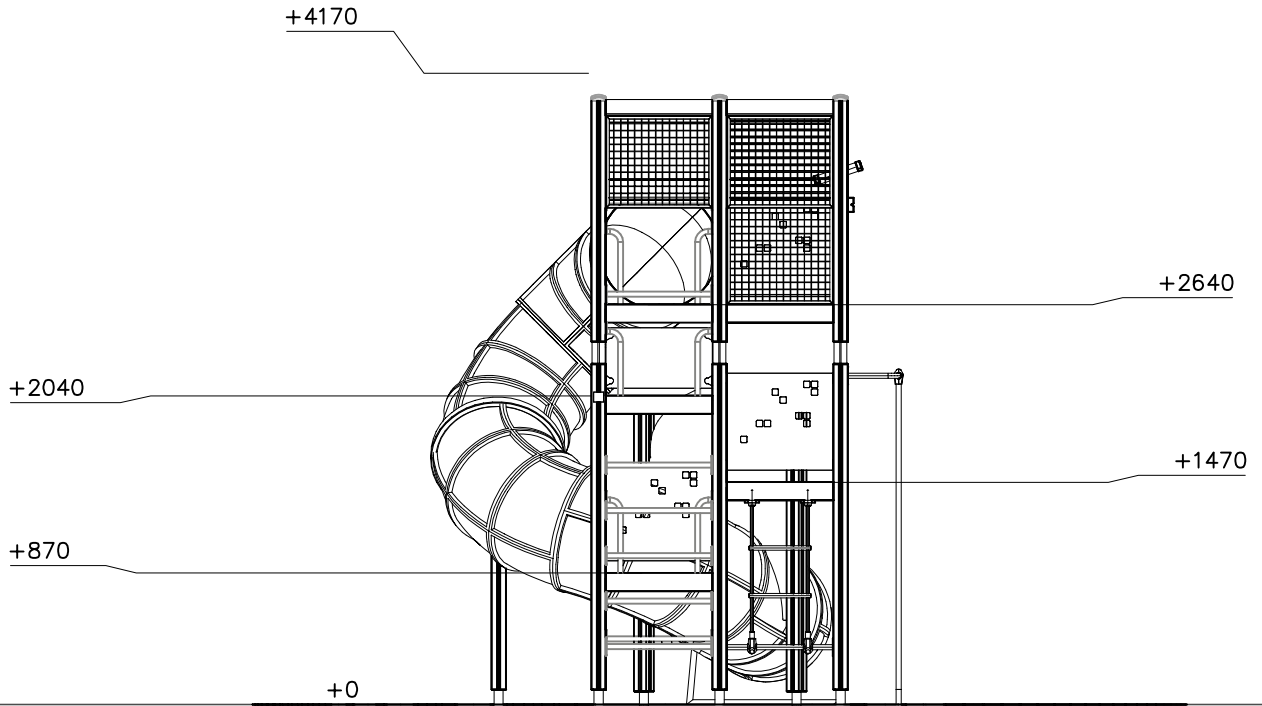

— EN/AS Impact Area 36,9 m²

- - - Falling Space 36.9 m²

Max Falling Height 1970 mm

DATE: 18.11.2024

008986  750x750	PCS 6	701401-603  L 1250	PCS 1	702286  65x65	PCS 2	703338  L 704 H 95	PCS 12	706436-704  10x640x702	PCS 3	706439-603  L 704	PCS 25
706443  32x45x702	PCS 12	706461  15x400x703	PCS 2	706473-305  +1470	PCS 1	706484-603  93x93x2150	PCS 9	706507-704  706507-704	PCS 1	706511-603  93x93x1870	PCS 2
706512-603  70x120x704	PCS 2	706527-603  93x93x1600	PCS 9	706531  FASTENER KIT	PCS 12	706534  FASTENER KIT	PCS 7	706535  FASTENER KIT	PCS 6	706541  FASTENER KIT	PCS 1
706542  FASTENER KIT	PCS 1	706546  FASTENER KIT	PCS 1	706558  FASTENER KIT	PCS 1	706609  FASTENER KIT	PCS 1	706646  12x686x1660	PCS 1	707304 	PCS 1
707340  15x300x702	PCS 1	707585  FASTENER KIT	PCS 1	707626-603  L 890	PCS 1	707732  FASTENER KIT	PCS 14	708046  FASTENER KIT	PCS 1	900240  Ø8x70	PCS 88
901902  30.7x60.9x100	PCS 6	901916  L 650	PCS 1	903093  Ø8x90	PCS 158	903176 	PCS 4	905104  M10	PCS 72	905138  GRAY	PCS 11
905196  GRAY	PCS 11	907694-216  40x120x704	PCS 14	907695-216 	PCS 1	907698-216  L 2054	PCS 1	907701-216 	PCS 14	907770  2x35/40x1659	PCS 2

DATE: 18.11.2024

909256  Ø16/8.4x1.6	PCS 4	909491  L 150	PCS 9	909511  90x90x650	PCS 12	909519  50x380x380	PCS 13	909633  M8	PCS 4	909743  705x612	PCS 4
909744  705x1212	PCS 3	909852  M8x30	PCS 4	980114  Ø4x20	PCS 8	980123  Ø7x60	PCS 4	980128  Ø7x40	PCS 80	980131  Ø6x60	PCS 44
A00519  	PCS 4	A00553  	PCS 2	A10020-4  	PCS 1	P08265  8x550x702	PCS 1	P15472  10x640x702	PCS 1	P15473 	PCS 1
P15555  15x900x1100	PCS 1		PCS		PCS		PCS		PCS		PCS
	PCS		PCS		PCS		PCS		PCS		PCS
	PCS		PCS		PCS		PCS		PCS		PCS
	PCS		PCS		PCS		PCS		PCS		PCS