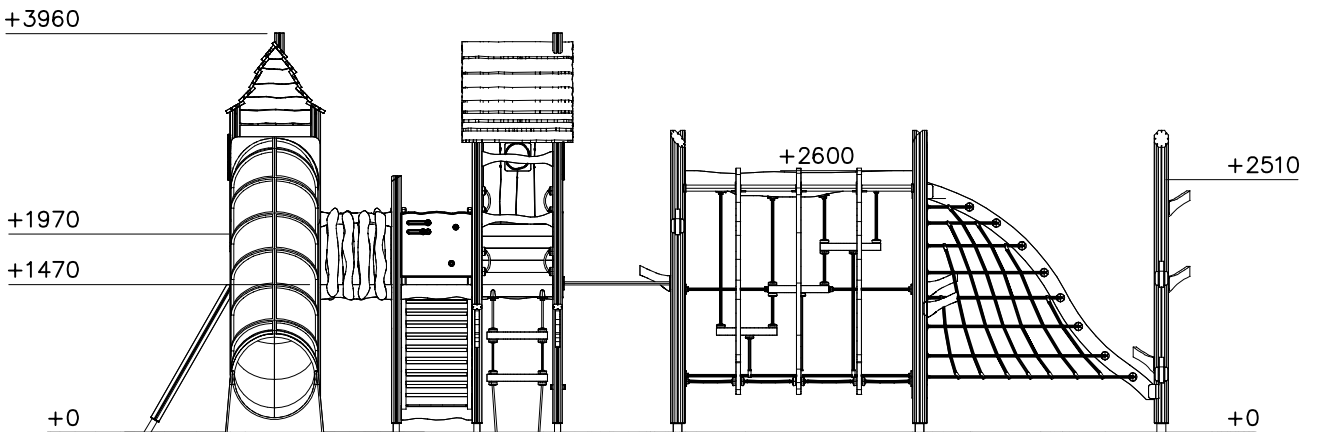

- EN/AS Impact Area 70.1 m²
- - - Falling Space 79.9 m²
Max Falling Height 2600 mm

DATE: 14.11.2024

702286  65x65	PCS 1	702339  118x78	PCS 1	705211-001  45x145x715	PCS 18	705214-001  45x145x724	PCS 3	705220-001  93x93x2446	PCS 4	705225-001  l=1527	PCS 2
705230-001  	PCS 3	705236-001  93x93x3138	PCS 8	705258-001  	PCS 5	705429-001  140x140x2894	PCS 5	705431-001  68x260x2280	PCS 1	705511  	PCS 6
705804-001  45x145x2280	PCS 1	705917-001  	PCS 1	705932-001  	PCS 1	705951-001  	PCS 1	706192-001  93x93x946	PCS 2	706453  15x145x600	PCS 1
706512-001  70x120x724	PCS 3	706778  FASTENER KIT 	PCS 2	707732  FASTENER KIT	PCS 2	708709-001  32x400x840	PCS 1	708746-001  45x120x724	PCS 15	708884-001  45x374x560	PCS 1
708885-001  45x374x560	PCS 1	708901-001  	PCS 2	708906-001  45x143x363	PCS 2	709052-001  93x93x1716	PCS 2	709145-303 	PCS 1	709358-707  79x640x702	PCS 1
709403-707  132x640x702	PCS 1	711393-001  45x145x500	PCS 1	711502-001  	PCS 1	711506-001  	PCS 4	711509  	PCS 2	711510-001  	PCS 2
711514-001  	PCS 13	711528-001  	PCS 1	711545  	PCS 2	711640-001  	PCS 1	711863  	PCS 1	900240  Ø8x70	PCS 42

DATE: 14.11.2024

903093  Ø8x90	PCS 180	903112  l=750	PCS 5	905104  M10	PCS 104	905838-216  L 1060	PCS 1	907688-216 	PCS 2	909256  Ø16/8.4	PCS 8
909521  	PCS 16	980101  Ø4.5x70	PCS 4	980114  Ø4x20	PCS 8	980123  Ø7x60	PCS 20	980128  Ø7x40	PCS 4	A10038-2  	PCS 1
	PCS		PCS		PCS		PCS		PCS		PCS
	PCS		PCS		PCS		PCS		PCS		PCS
	PCS		PCS		PCS		PCS		PCS		PCS
	PCS		PCS		PCS		PCS		PCS		PCS
	PCS		PCS		PCS		PCS		PCS		PCS