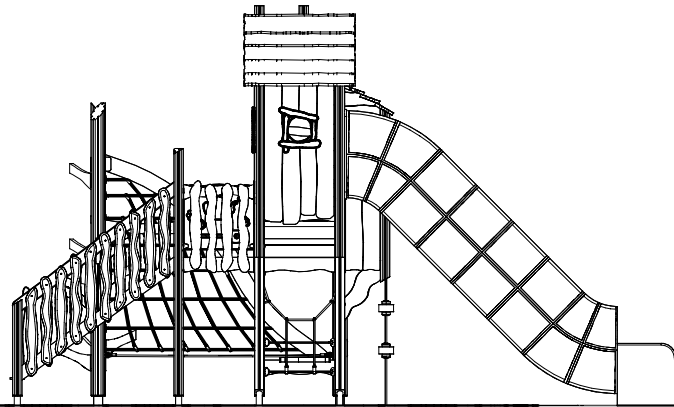

- EN/AS Impact Area 70.1 m²
- - - Falling Space 79.9 m²
Max Falling Height 2600 mm

DATE: 14.11.2024

702286  65x65	PCS 1	702339  118x78	PCS 1	705211-001  45x145x715	PCS 18	705214-001  45x145x724	PCS 3	705220-001  93x93x2446	PCS 4	705225-001  l=1527	PCS 2
705230-001  	PCS 3	705236-001  93x93x3138	PCS 8	705258-001  	PCS 5	705429-001  140x140x2894	PCS 5	705431-001  68x260x2280	PCS 1	705511  	PCS 6
705804-001  45x145x2280	PCS 1	705917-001  	PCS 1	705932-001  	PCS 1	705951-001  	PCS 1	706192-001  93x93x946	PCS 2	706453  15x145x600	PCS 1
706512-001  70x120x724	PCS 3	706778  FASTENER KIT 	PCS 2	707732  FASTENER KIT	PCS 2	708709-001  32x400x840	PCS 1	708746-001  45x120x724	PCS 15	708884-001  45x374x560	PCS 1
708885-001  45x374x560	PCS 1	708901-001  	PCS 2	708906-001  45x143x363	PCS 2	709052-001  93x93x1716	PCS 2	709145-303 	PCS 1	709358-707  79x640x702	PCS 1
709403-707  132x640x702	PCS 1	711393-001  45x145x500	PCS 1	711502-001  	PCS 1	711506-001  	PCS 4	711509  	PCS 2	711510-001  	PCS 2
711514-001  	PCS 13	711528-001  	PCS 1	711545  	PCS 2	711640-001  	PCS 1	711863  	PCS 1	900240  Ø8x70	PCS 42

DATE: 14.11.2024

903093  Ø8x90	PCS 180	903112  l=750	PCS 5	905104  M10	PCS 104	905838-216  L 1060	PCS 1	907688-216 	PCS 2	909256  Ø16/8.4	PCS 8
909521  	PCS 16	980101  Ø4.5x70	PCS 4	980114  Ø4x20	PCS 8	980123  Ø7x60	PCS 20	980128  Ø7x40	PCS 4	A10038-2  	PCS 1
	PCS		PCS		PCS		PCS		PCS		PCS
	PCS		PCS		PCS		PCS		PCS		PCS
	PCS		PCS		PCS		PCS		PCS		PCS
	PCS		PCS		PCS		PCS		PCS		PCS
	PCS		PCS		PCS		PCS		PCS		PCS