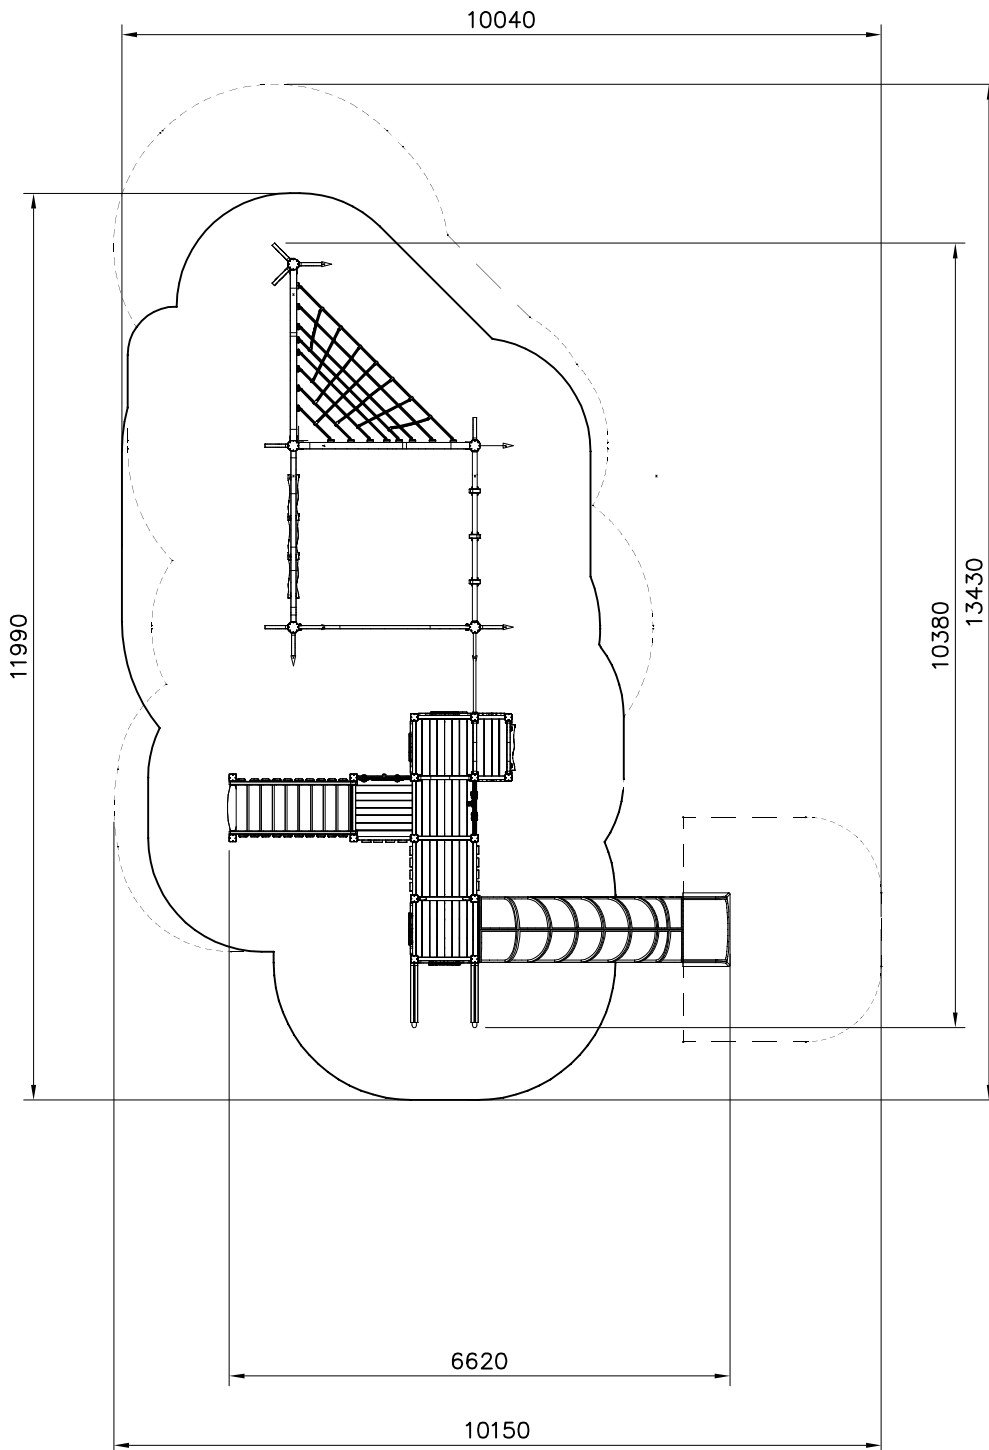

- EN/AS Impact Area 70.1 m²
- - - Falling Space 79.9 m²
Max Falling Height 2600 mm

DATE: 14.11.2024

702286  65x65	PCS 1	702339  118x78	PCS 1	705211-001  45x145x715	PCS 18	705214-001  45x145x724	PCS 3	705220-001  93x93x2446	PCS 4	705225-001  l=1527	PCS 2
705230-001  	PCS 3	705236-001  93x93x3138	PCS 8	705258-001  	PCS 5	705429-001  140x140x2894	PCS 5	705431-001  68x260x2280	PCS 1	705511  	PCS 6
705804-001  45x145x2280	PCS 1	705917-001  	PCS 1	705932-001  	PCS 1	705951-001  	PCS 1	706192-001  93x93x946	PCS 2	706453  15x145x600	PCS 1
706512-001  70x120x724	PCS 3	706778  FASTENER KIT 	PCS 2	707732  FASTENER KIT	PCS 2	708709-001  32x400x840	PCS 1	708746-001  45x120x724	PCS 15	708884-001  45x374x560	PCS 1
708885-001  45x374x560	PCS 1	708901-001  	PCS 2	708906-001  45x143x363	PCS 2	709052-001  93x93x1716	PCS 2	709145-303 	PCS 1	709358-707  79x640x702	PCS 1
709403-707  132x640x702	PCS 1	711393-001  45x145x500	PCS 1	711502-001  	PCS 1	711506-001  	PCS 4	711509  	PCS 2	711510-001  	PCS 2
711514-001  	PCS 13	711528-001  	PCS 1	711545  	PCS 2	711640-001  	PCS 1	711863  	PCS 1	900240  Ø8x70	PCS 42

DATE: 14.11.2024

903093  Ø8x90	PCS 180	903112  l=750	PCS 5	905104  M10	PCS 104	905838-216  L 1060	PCS 1	907688-216 	PCS 2	909256  Ø16/8.4	PCS 8
909521  	PCS 16	980101  Ø4.5x70	PCS 4	980114  Ø4x20	PCS 8	980123  Ø7x60	PCS 20	980128  Ø7x40	PCS 4	A10038-2  	PCS 1
	PCS		PCS		PCS		PCS		PCS		PCS
	PCS		PCS		PCS		PCS		PCS		PCS
	PCS		PCS		PCS		PCS		PCS		PCS
	PCS		PCS		PCS		PCS		PCS		PCS
	PCS		PCS		PCS		PCS		PCS		PCS