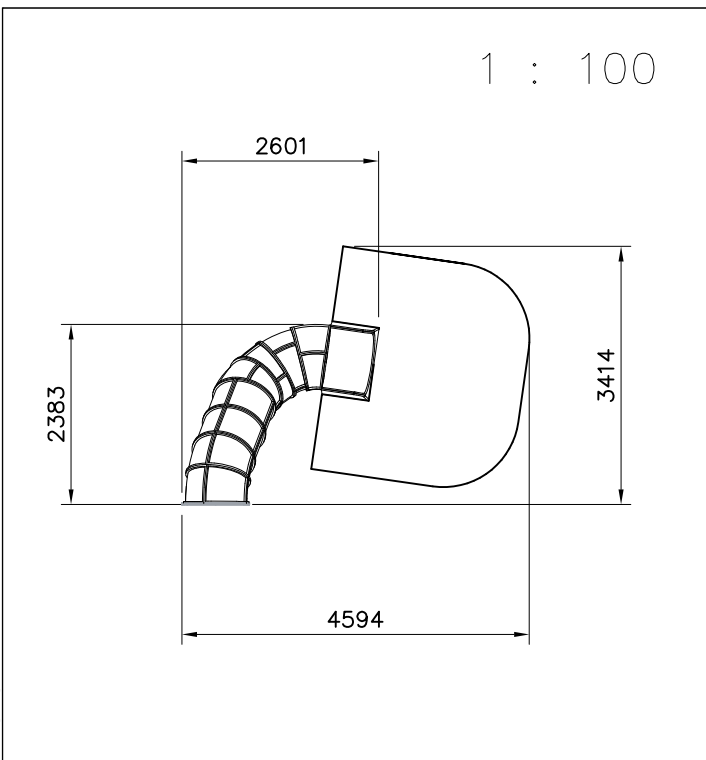

(A)

(C)

(D)

Huom. Pystyttäessä tube korkean leikkivälineen yhteyteen, voidaan pystytystyössä tarvita nosturia ellei paikalla ole tarpeeksi pystytyshenkilökuntaa.

1. Tarkista pakkauslistan avulla, että olet saanut tarvitsemasi osat (s.3).
2. Valitse leikkivälineelle paikka huomioiden tarvittava 2 m turvaetäisyys jarrutuslaatikon ympärillä.
Tee tarvittavat peruskaivannot jarrutuslaatikkoa varten.
Paras alusta leikkivälineelle on hiekka, raekooltaan 2–6 mm, n. 40 cm:n kerroksena. Mikäli käytät alustana turvalaattoja, noudata tehdasvalmistajan asennus- ja muita ohjeita.
3. Kokoa kehät sivujen 4 ja 5 mukaisesti huomioiden läpinäkyvät osat. Käytä toimitukseen kuuluvaa erikoisavainta esim. akkuporakoneen avulla.
4. Liitä kehät toisiinsa asennusohjeen numeromerkintöjen mukaan. Sivulla 6 esitetetään esimerkki kehien kokoamisesta. Huomioi, ettei läpinäkyviä osia tule liukupintaan.
5. Asenna esikoottu lähtölevy putken yläpäähän ohjeen mukaiseen asentoon. Asenna jarrutuslaatikon 905850 perustusraudat asennusohjeen mukaisesti ja liitä putken alapäähän.
6. Nosta putkiliukumäki rakennelmaa vasten ja kiinnitä ohjeen mukaisilla kiinnikkeillä. Täytä jarrutuslaatikon alusta hiekalla.
7. Asenna mahdolliset liukumäen tukitolpat erillisen ohjeen mukaan.
8. Tee käyttönottotarkastus ennen tuben käyttöönottoa pakkauksessa olevan pöytäkirjan mukaan. Pöytäkirja tulee dokumentoida. Muista, että pääsy leikkikentälle tulee estää, kunnes leikkipaikka on valmis ja turvallinen ja kaikki työkalut on viety pois.