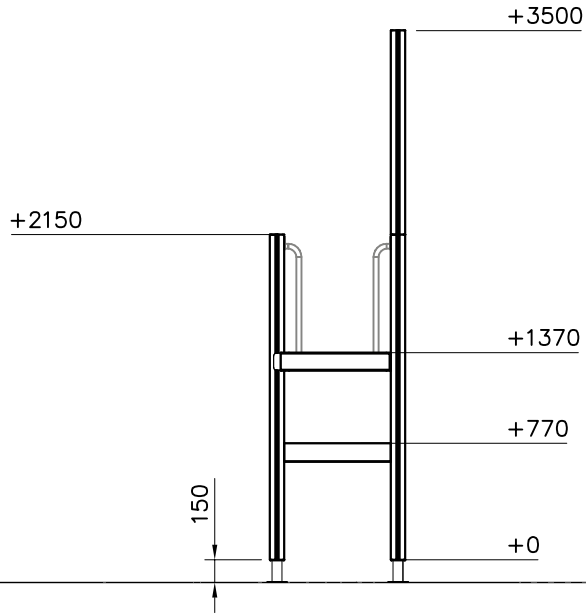

DATE: 8.11.2024

1:50

A