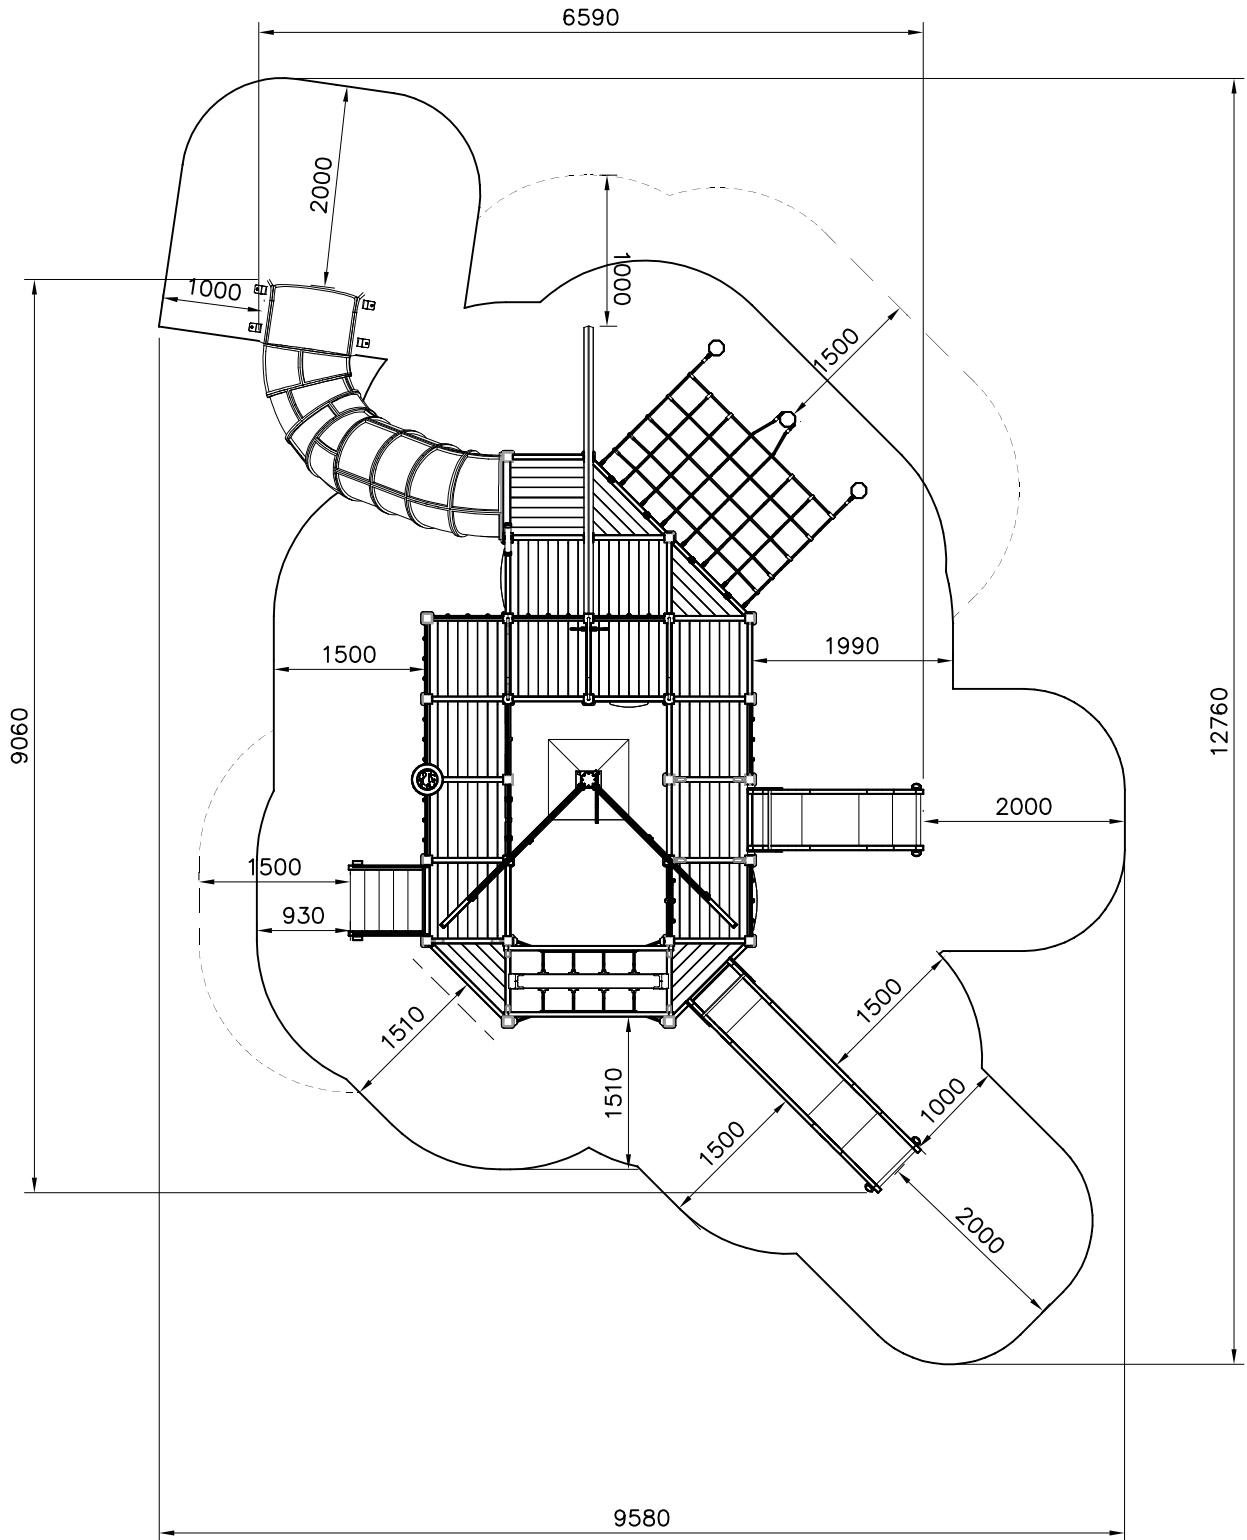

EN/AS Impact Ared 70.5 m²

1:75

0 3

	<p>Access- and maintenance panel. Asennus- ja huolto luukku.</p>	<p>905850 M12 Ø44/13.5 SURFACE</p>
<p>M10x100 80 S</p>	<p>300 S</p>	

— EN/AS Impact Area 70.5 m²

- - - Falling Space 79.1 m²
Max Falling Height 1520 mm