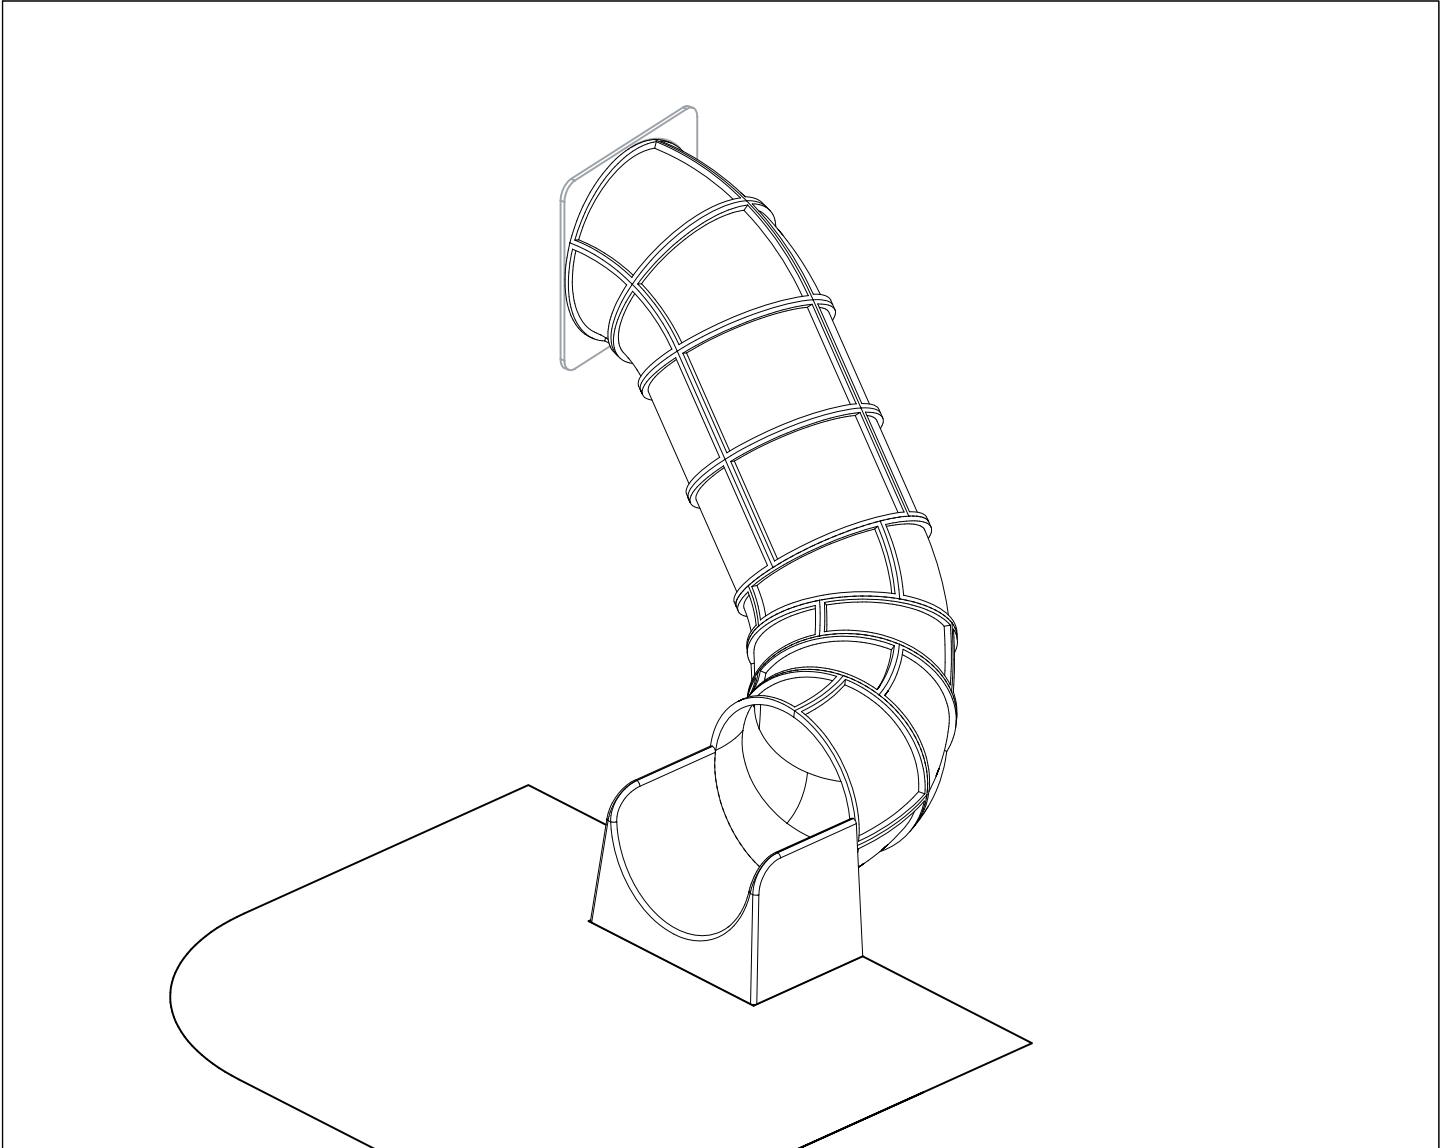

(A)

(C)

(D)

Huom. Pystyttäessä tube korkean leikkivälineen yhteyteen, voidaan pystytystyössä tarvita nosturia ellei paikalla ole tarpeeksi pystytyshenkilökuntaa.

1. Tarkista pakkauslistan avulla, että olet saanut tarvitsemasi osat (s.3).
2. Valitse leikkivälineelle paikka huomioiden tarvittava 2 m turvaetäisyys jarrutuslaatikon ympärillä.
Tee tarvittavat peruskaivannot jarrutuslaatikkoa varten.
Paras alusta leikkivälineelle on hiekka, raekooltaan 2–6 mm, n. 40 cm:n kerroksena. Mikäli käytät alustana turvalaattoja, noudata tehdasvalmistajan asennus- ja muita ohjeita.
3. Kokoa kehät sivujen 4 ja 5 mukaisesti huomioiden läpinäkyvät osat. Käytä toimitukseen kuuluvaa erikoisavainta esim. akkuporakoneen avulla.
4. Liitä kehät toisiinsa asennusohjeen numeromerkintöjen mukaan. Sivulla 6 esitetetään esimerkki kehien kokoamisesta. Huomioi, ettei läpinäkyviä osia tule liukupintaan.
5. Asenna esikoottu lähtölevy putken yläpäähän ohjeen mukaiseen asentoon. Asenna jarrutuslaatikon 905850 perustusraudat asennusohjeen mukaisesti ja liitä putken alapäähän.
6. Nosta putkiliukumäki rakennelmaa vasten ja kiinnitä ohjeen mukaisilla kiinnikkeillä. Täytä jarrutuslaatikon alusta hiekalla.
7. Asenna mahdolliset liukumäen tukitolpat erillisen ohjeen mukaan.
8. Tee käyttönottotarkastus ennen tuben käyttöönottoa pakkauksessa olevan pöytäkirjan mukaan. Pöytäkirja tulee dokumentoida. Muista, että pääsy leikkikentälle tulee estää, kunnes leikkipaikka on valmis ja turvallinen ja kaikki työkalut on viety pois.