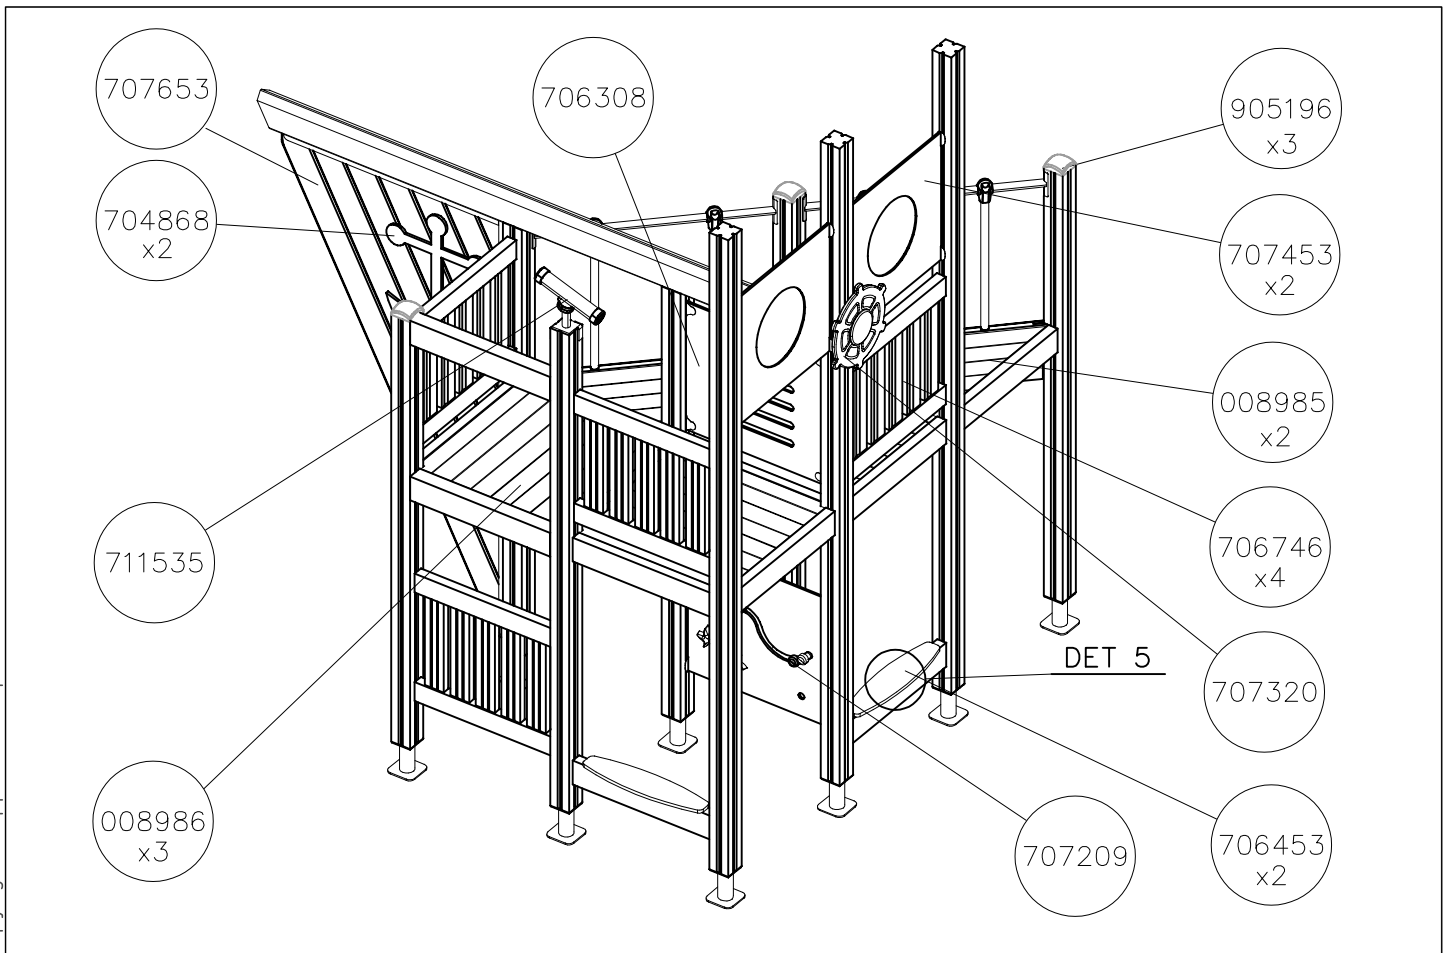

DATE: 8.11.2024