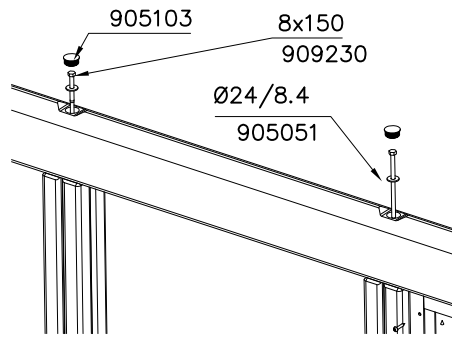

OPTION 2. Wall on either side (move vertical bar 70mm)

DET 1

DET 2

①	980122	PCS	②	980131	PCS
		14			10
	Ø5x30			Ø6x60	
③	980128	PCS	④	903093	PCS
		12			2
	Ø7x40			Ø8x90	
⑤	909230	PCS	⑥	905051	PCS
		2			2
	8x150			Ø24/8.4	
⑦	905103	PCS	⑧	906942	PCS
		2			2
	PT-28/32-H			IRR30601.5-3S	
		PCS			PCS
○	704868	PCS	○	707633	PCS
		2			1
	12x503x687			90x145x2855	
○	707653	PCS	○	929325	PCS
		1			1
	32x1130x2110			40x40x1080	
○	929326	PCS			PCS
		1			
	40x40x3x2095				

DET 1

DET 2

DET 3

DET 4

DET 5

① 900240	PCS	② 900727	PCS
	1		1
Ø8x70		M10x80	
	PCS		PCS
③ 907688	PCS	③ 907701	PCS
	1		1
765		545	
	PCS		PCS
	PCS		PCS
	PCS		PCS
	PCS		PCS

① 900240	PCS	② 707304	PCS
	2		1
Ø8x70			
	PCS	③ 909256	PCS
			2
		Ø16/8.4	
	PCS		PCS
	PCS		PCS
	PCS		PCS
	PCS		PCS
	PCS		PCS
	PCS		PCS