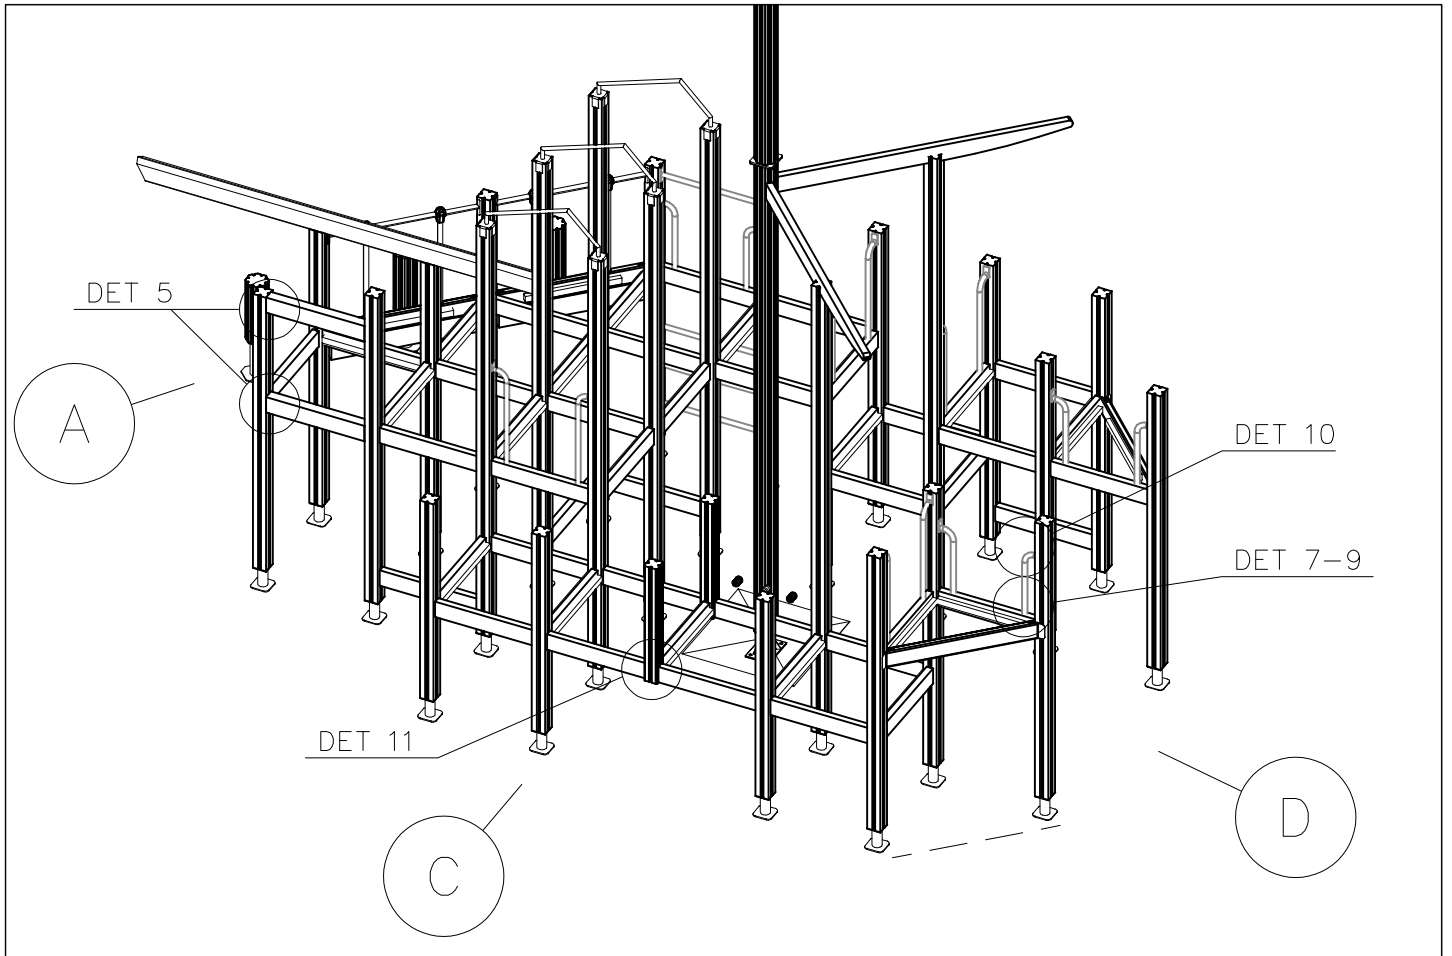

EN/AS Impact Ared 70.5 m²

1:75

0 3

	<p>Access- and maintenance panel. Asennus- ja huolto luukku.</p>	<p>905850 M12 Ø44/13.5 SURFACE</p>
<p>M10x100 80 S</p>	<p>300 S</p>	

— EN/AS Impact Area 70.5 m²

- - - Falling Space 79.1 m²
Max Falling Height 1520 mm