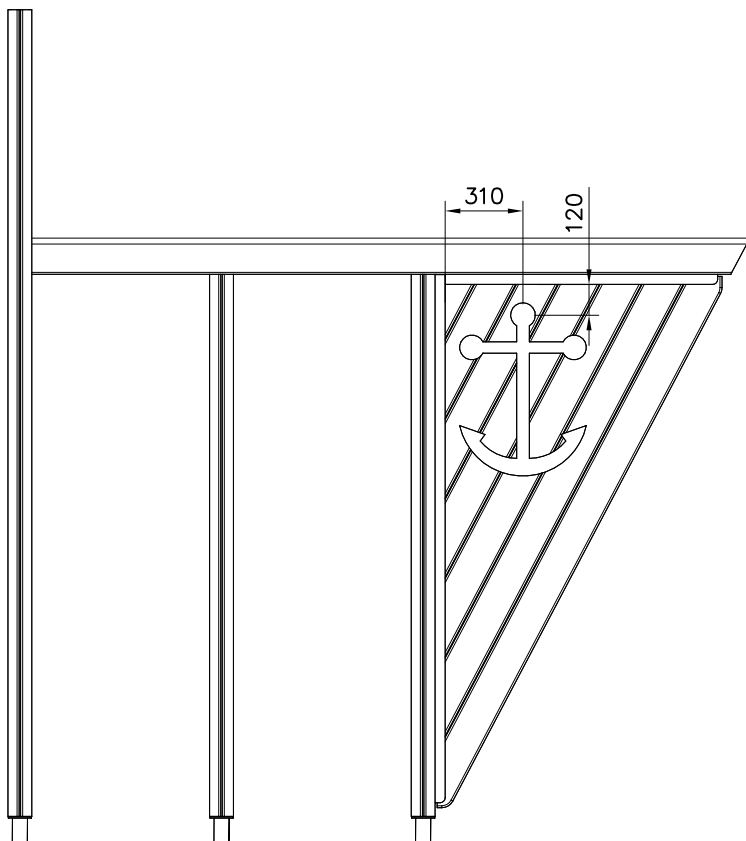

OPTION 2. Wall on either side (move vertical bar 70mm)

DET 1

DET 2

①	980122	PCS	②	980131	PCS
		14			10
	Ø5x30			Ø6x60	
③	980128	PCS	④	903093	PCS
		12			2
	Ø7x40			Ø8x90	
⑤	909230	PCS	⑥	905051	PCS
		2			2
	8x150			Ø24/8.4	
⑦	905103	PCS	⑧	906942	PCS
		2			2
	PT-28/32-H			IRR30601.5-3S	
		PCS			PCS
○	704868	PCS	○	707633	PCS
		2			1
	12x503x687			90x145x2855	
○	707653	PCS	○	929325	PCS
		1			1
	32x1130x2110			40x40x1080	
○	929326	PCS			PCS
		1			
	40x40x3x2095				

DET 1

DET 2

DET 3

DET 4

DET 5

① 900240	PCS	② 900727	PCS
	1		1
Ø8x70		M10x80	
	PCS		PCS
③ 907688	PCS	③ 907701	PCS
	1		1
765		545	
	PCS		PCS
	PCS		PCS
	PCS		PCS
	PCS		PCS

① 900240	PCS	② 707304	PCS
	2		1
Ø8x70			
	PCS	③ 909256	PCS
			2
		Ø16/8.4	
	PCS		PCS
	PCS		PCS
	PCS		PCS
	PCS		PCS
	PCS		PCS
	PCS		PCS