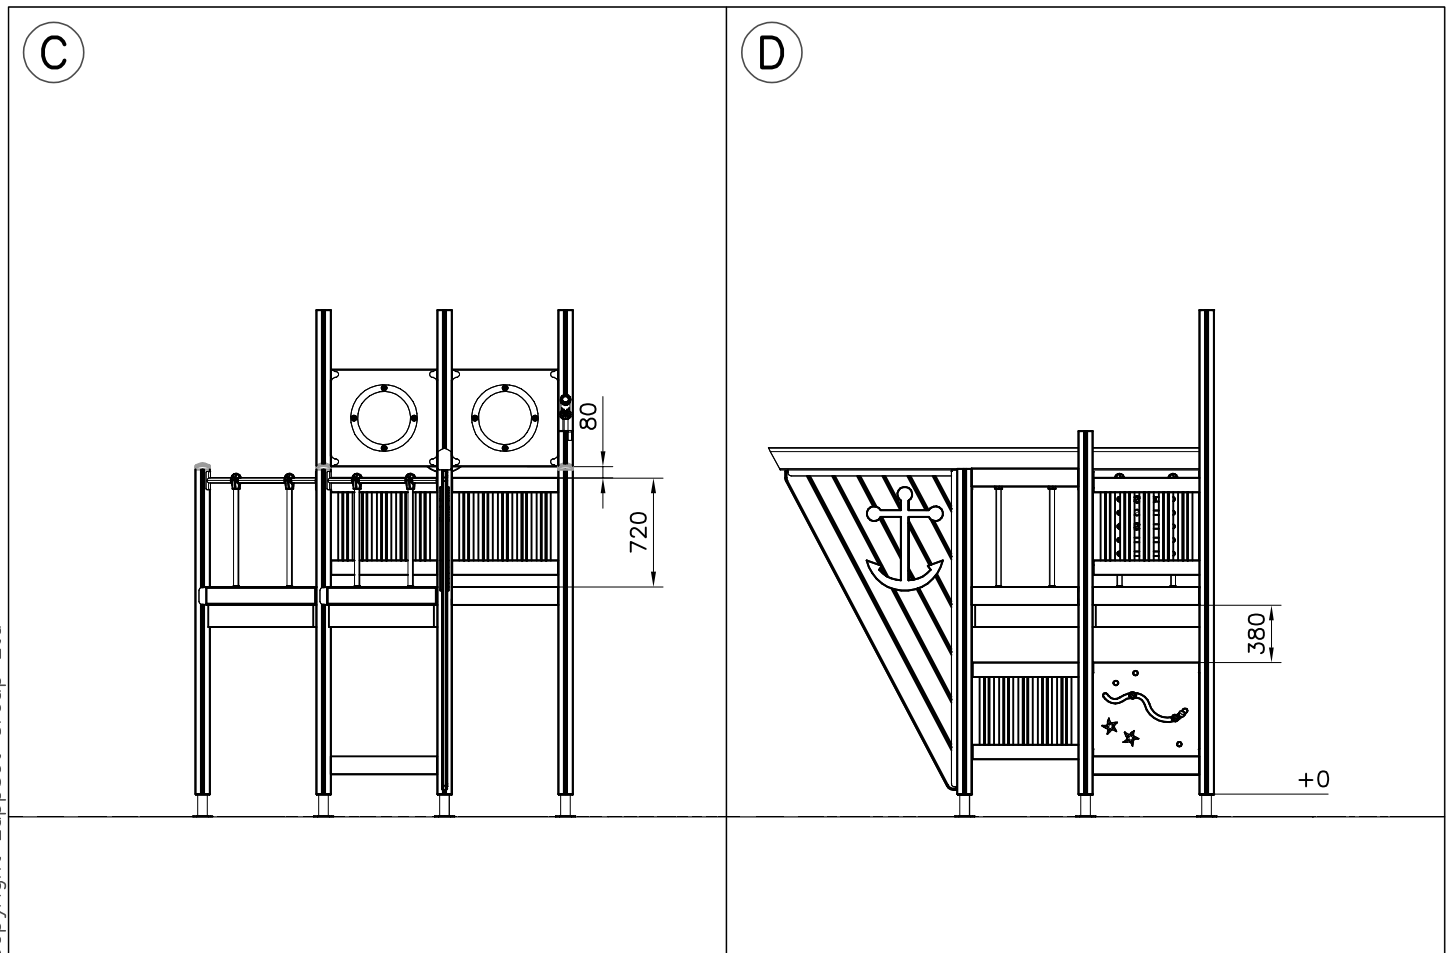

DATE: 8.11.2024