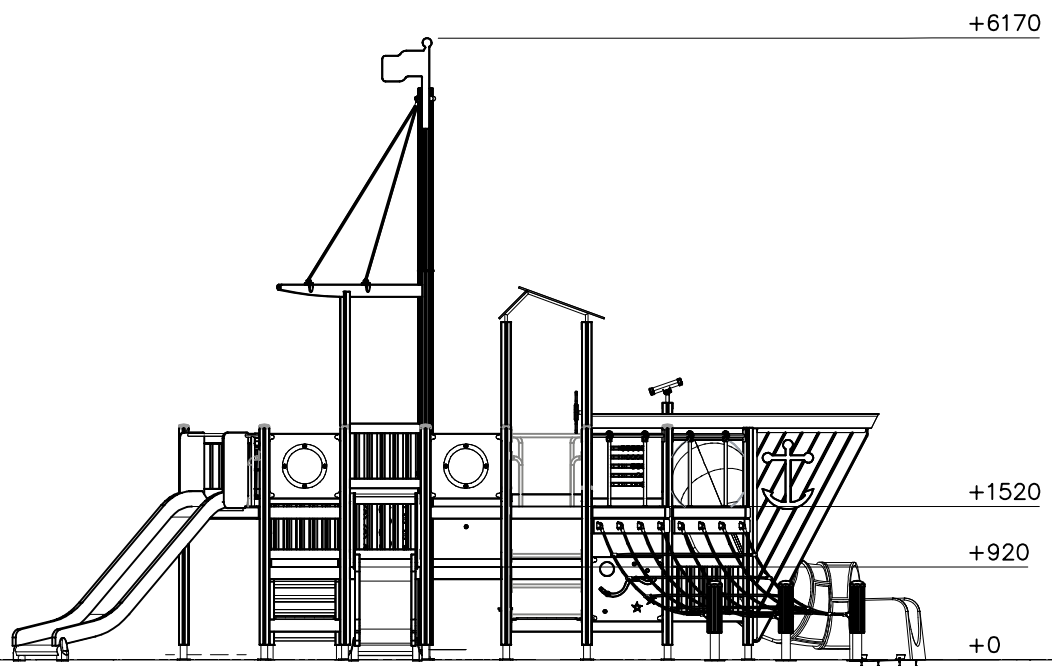

EN/AS Impact Ared 70.5 m²

1:75

0 3

	<p>Access- and maintenance panel. Asennus- ja huolto luukku.</p>	<p>905850 M12 Ø44/13.5 SURFACE</p>
<p>M10x100 80 S</p>	<p>300 S</p>	

— EN/AS Impact Area 70.5 m²

- - - Falling Space 79.1 m²
Max Falling Height 1520 mm