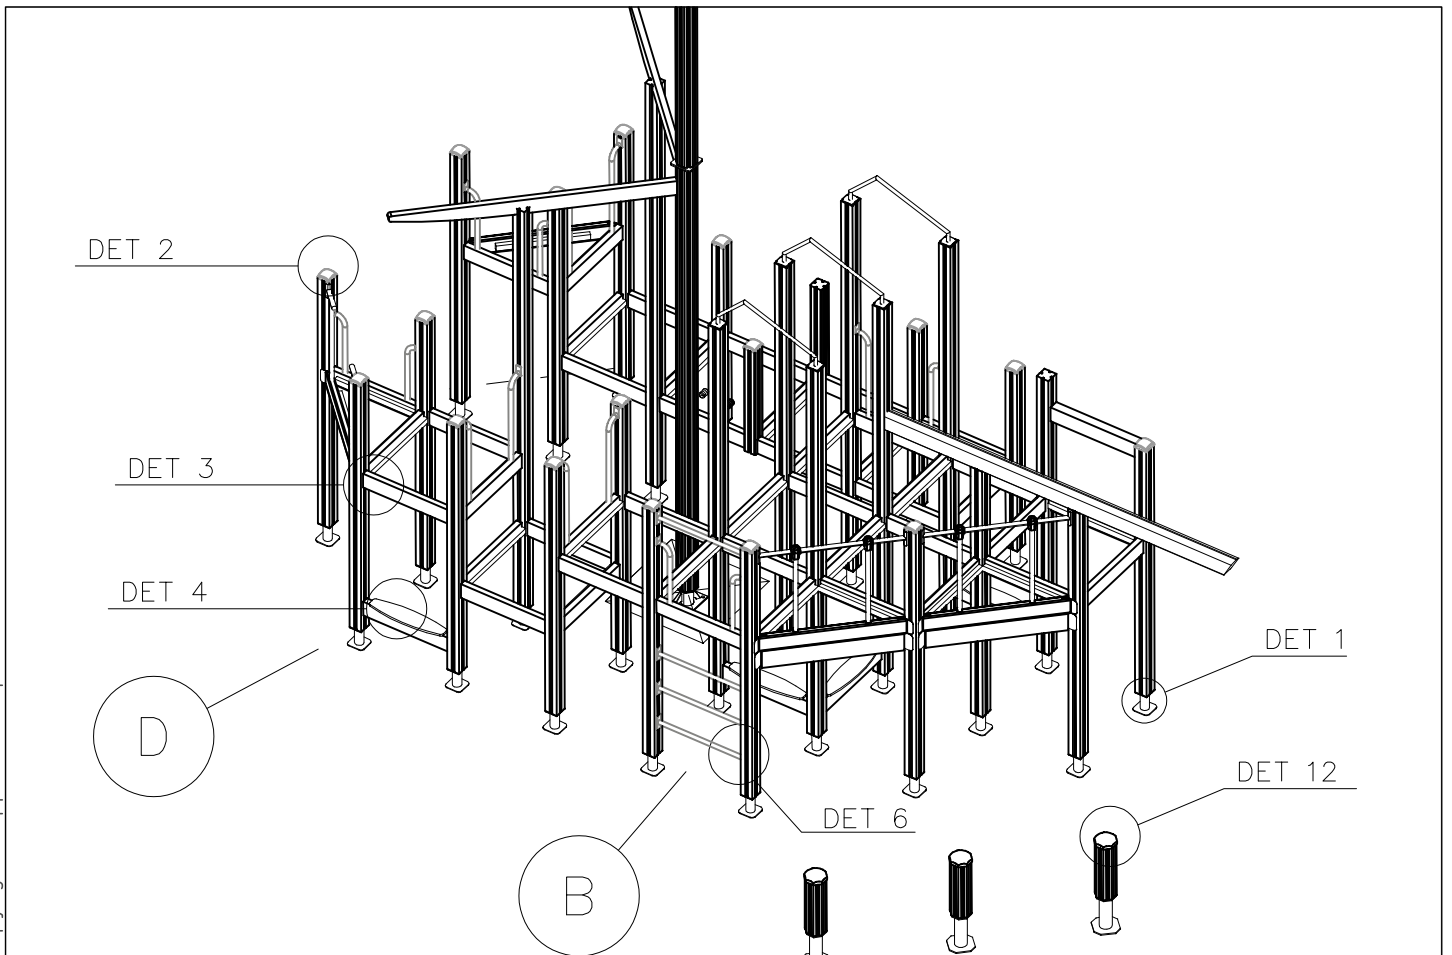

EN/AS Impact Ared 70.5 m²

1:75

0 3

	<p>Access- and maintenance panel. Asennus- ja huolto luukku.</p>	<p>905850 M12 Ø44/13.5 SURFACE</p>
<p>M10x100 80 S</p>	<p>300 S</p>	

— EN/AS Impact Area 70.5 m²

- - - Falling Space 79.1 m²
Max Falling Height 1520 mm