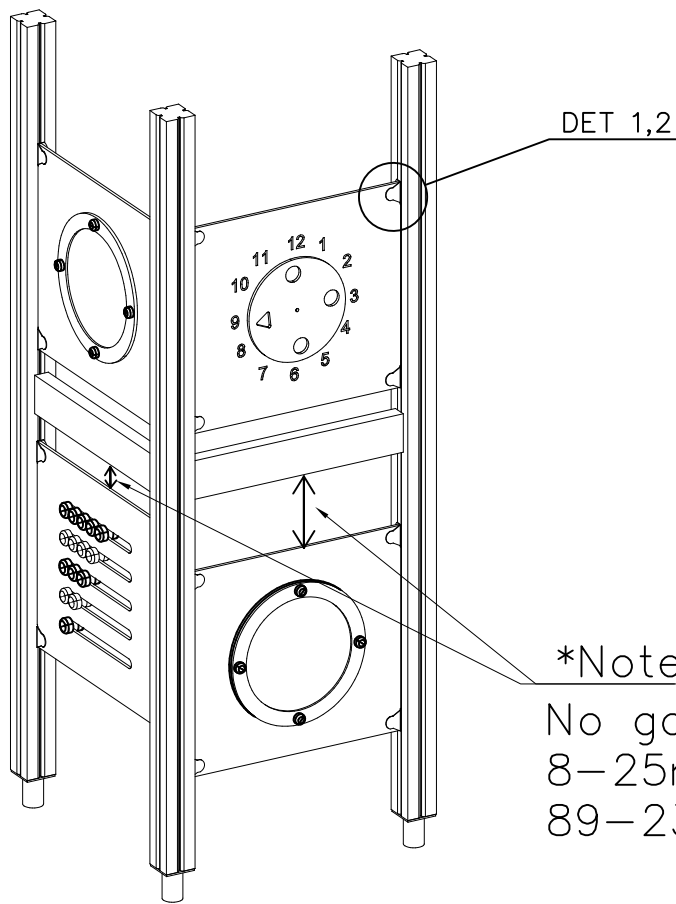

DET 8

<p>① 706746 PCS 1 45x640x701</p>	<p>② 909530 PCS 4 55.9x127.5</p>
<p>③ 900240 PCS 4 Ø8x70</p>	<p>④ 980151 PCS 4 Ø16/8.4x1.6</p>
<p>⑤ 905112 PCS 4 Ø22</p>	<p>PCS</p>

WALL OPTIONS		
<p>706746</p> <p>45x640x701</p>	<p>706746-605 706746-606 706746-607 706746-608 706746-609 706746-610 706746-611 706746-612</p>	<p>DARK GRAY GRAY RED BLUE GREEN YELLOW LIME FUXIA</p>