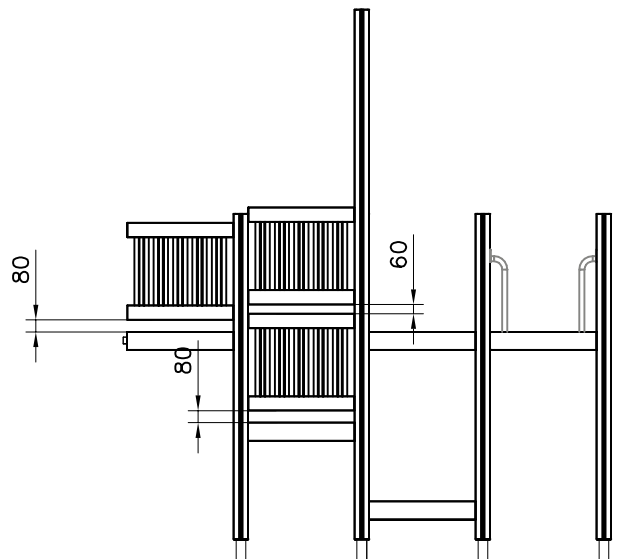

(A)

(C)

(D)

Huom. Pystyttäessä tube korkean leikkivälineen yhteyteen, voidaan pystytystyössä tarvita nosturia ellei paikalla ole tarpeeksi pystytyshenkilökuntaa.

1. Tarkista pakkauslistan avulla, että olet saanut tarvitsemasi osat (s.3).
2. Valitse leikkivälineelle paikka huomioiden tarvittava 2 m turvaetäisyys jarrutuslaatikon ympärillä.
Tee tarvittavat peruskaivannot jarrutuslaatikkoa varten.
Paras alusta leikkivälineelle on hiekka, raekooltaan 2–6 mm, n. 40 cm:n kerroksena. Mikäli käytät alustana turvalaattoja, noudata tehdasvalmistajan asennus- ja muita ohjeita.
3. Kokoa kehät sivujen 4 ja 5 mukaisesti huomioiden läpinäkyvät osat. Käytä toimitukseen kuuluvaa erikoisavainta esim. akkuporakoneen avulla.
4. Liitä kehät toisiinsa asennusohjeen numeromerkintöjen mukaan. Sivulla 6 esitetetään esimerkki kehien kokoamisesta. Huomioi, ettei läpinäkyviä osia tule liukupintaan.
5. Asenna esikoottu lähtölevy putken yläpäähän ohjeen mukaiseen asentoon. Asenna jarrutuslaatikon 905850 perustusraudat asennusohjeen mukaisesti ja liitä putken alapäähän.
6. Nosta putkiliukumäki rakennelmaa vasten ja kiinnitä ohjeen mukaisilla kiinnikkeillä. Täytä jarrutuslaatikon alusta hiekalla.
7. Asenna mahdolliset liukumäen tukitolpat erillisen ohjeen mukaan.
8. Tee käyttönottotarkastus ennen tuben käyttöönottoa pakkauksessa olevan pöytäkirjan mukaan. Pöytäkirja tulee dokumentoida. Muista, että pääsy leikkikentälle tulee estää, kunnes leikkipaikka on valmis ja turvallinen ja kaikki työkalut on viety pois.