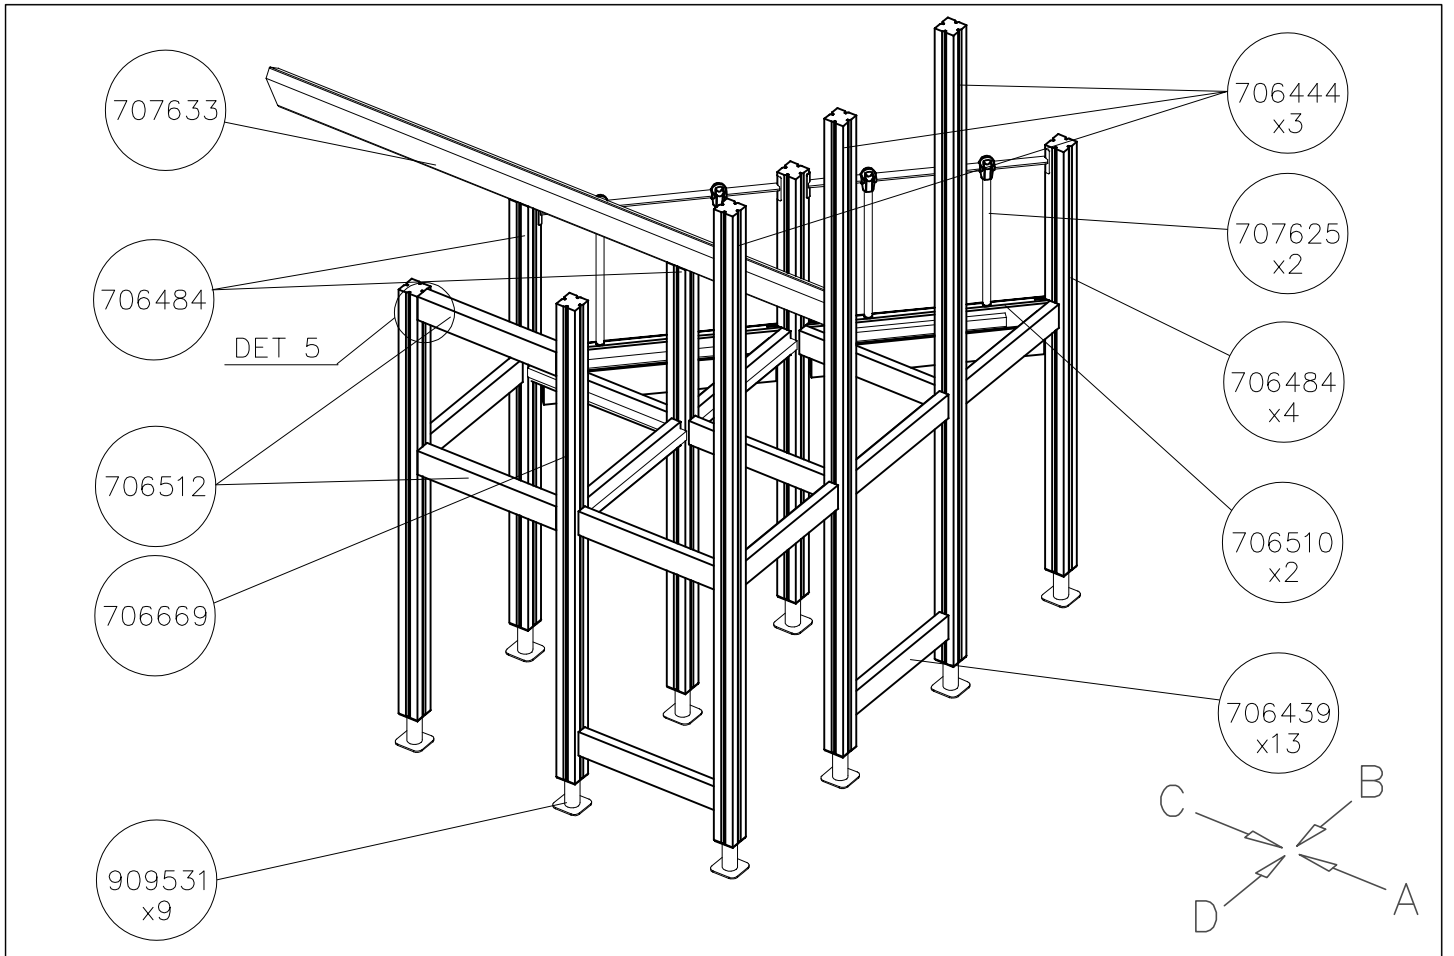

DATE: 8.11.2024