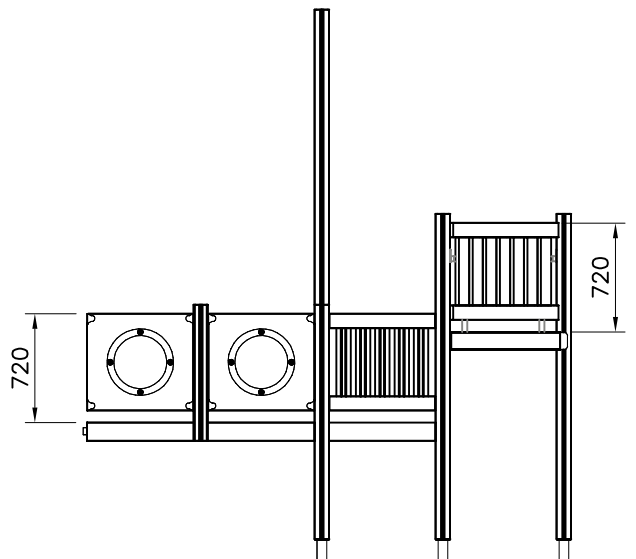

DATE: 8.11.2024

1:50

A

B

C

D