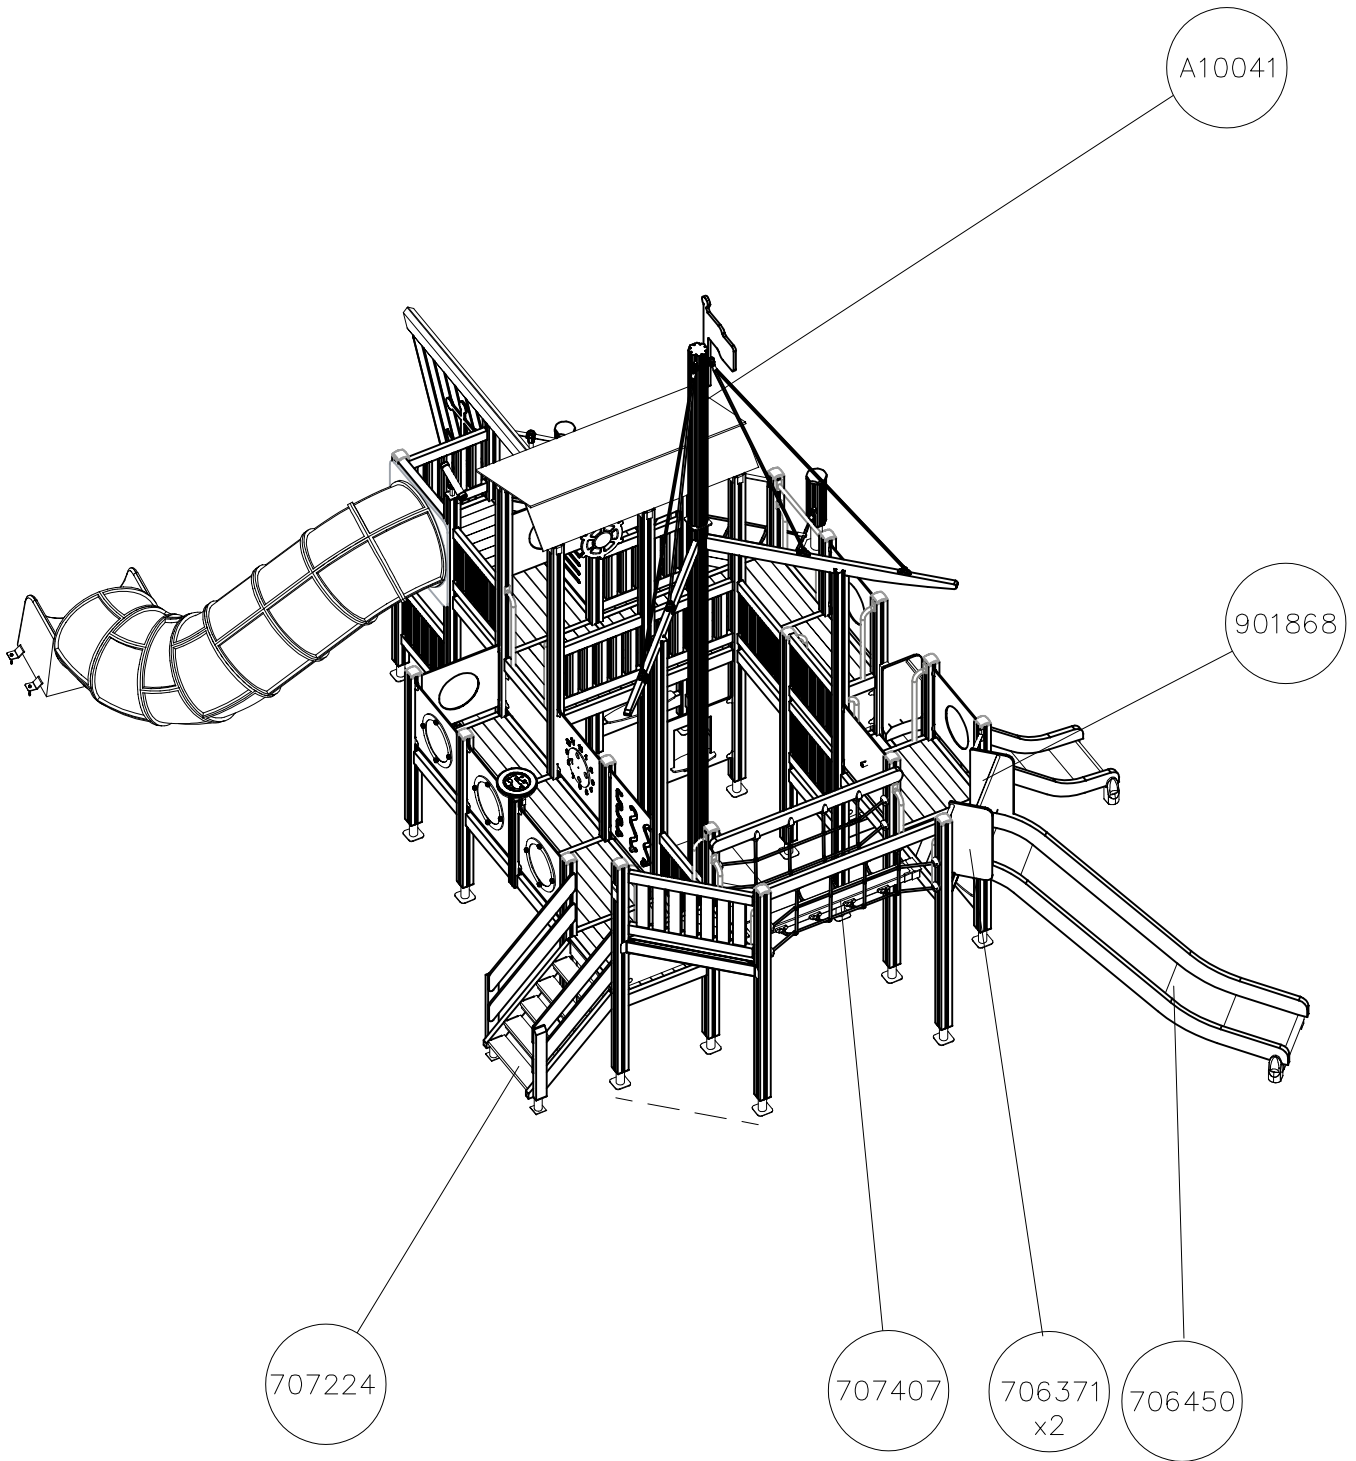

(A)

(C)

(D)

Huom. Pystyttäessä tube korkean leikkivälineen yhteyteen, voidaan pystytystyössä tarvita nosturia ellei paikalla ole tarpeeksi pystytyshenkilökuntaa.

1. Tarkista pakkauslistan avulla, että olet saanut tarvitsemasi osat (s.3).
2. Valitse leikkivälineelle paikka huomioiden tarvittava 2 m turvaetäisyys jarrutuslaatikon ympärillä.
Tee tarvittavat peruskaivannot jarrutuslaatikkoa varten.
Paras alusta leikkivälineelle on hiekka, raekooltaan 2–6 mm, n. 40 cm:n kerroksena. Mikäli käytät alustana turvalaattoja, noudata tehdasvalmistajan asennus- ja muita ohjeita.
3. Kokoa kehät sivujen 4 ja 5 mukaisesti huomioiden läpinäkyvät osat. Käytä toimitukseen kuuluvaa erikoisavainta esim. akkuporakoneen avulla.
4. Liitä kehät toisiinsa asennusohjeen numeromerkintöjen mukaan. Sivulla 6 esitetetään esimerkki kehien kokoamisesta. Huomioi, ettei läpinäkyviä osia tule liukupintaan.
5. Asenna esikoottu lähtölevy putken yläpäähän ohjeen mukaiseen asentoon. Asenna jarrutuslaatikon 905850 perustusraudat asennusohjeen mukaisesti ja liitä putken alapäähän.
6. Nosta putkiliukumäki rakennelmaa vasten ja kiinnitä ohjeen mukaisilla kiinnikkeillä. Täytä jarrutuslaatikon alusta hiekalla.
7. Asenna mahdolliset liukumäen tukitolpat erillisen ohjeen mukaan.
8. Tee käyttönottotarkastus ennen tuben käyttöönottoa pakkauksessa olevan pöytäkirjan mukaan. Pöytäkirja tulee dokumentoida. Muista, että pääsy leikkikentälle tulee estää, kunnes leikkipaikka on valmis ja turvallinen ja kaikki työkalut on viety pois.