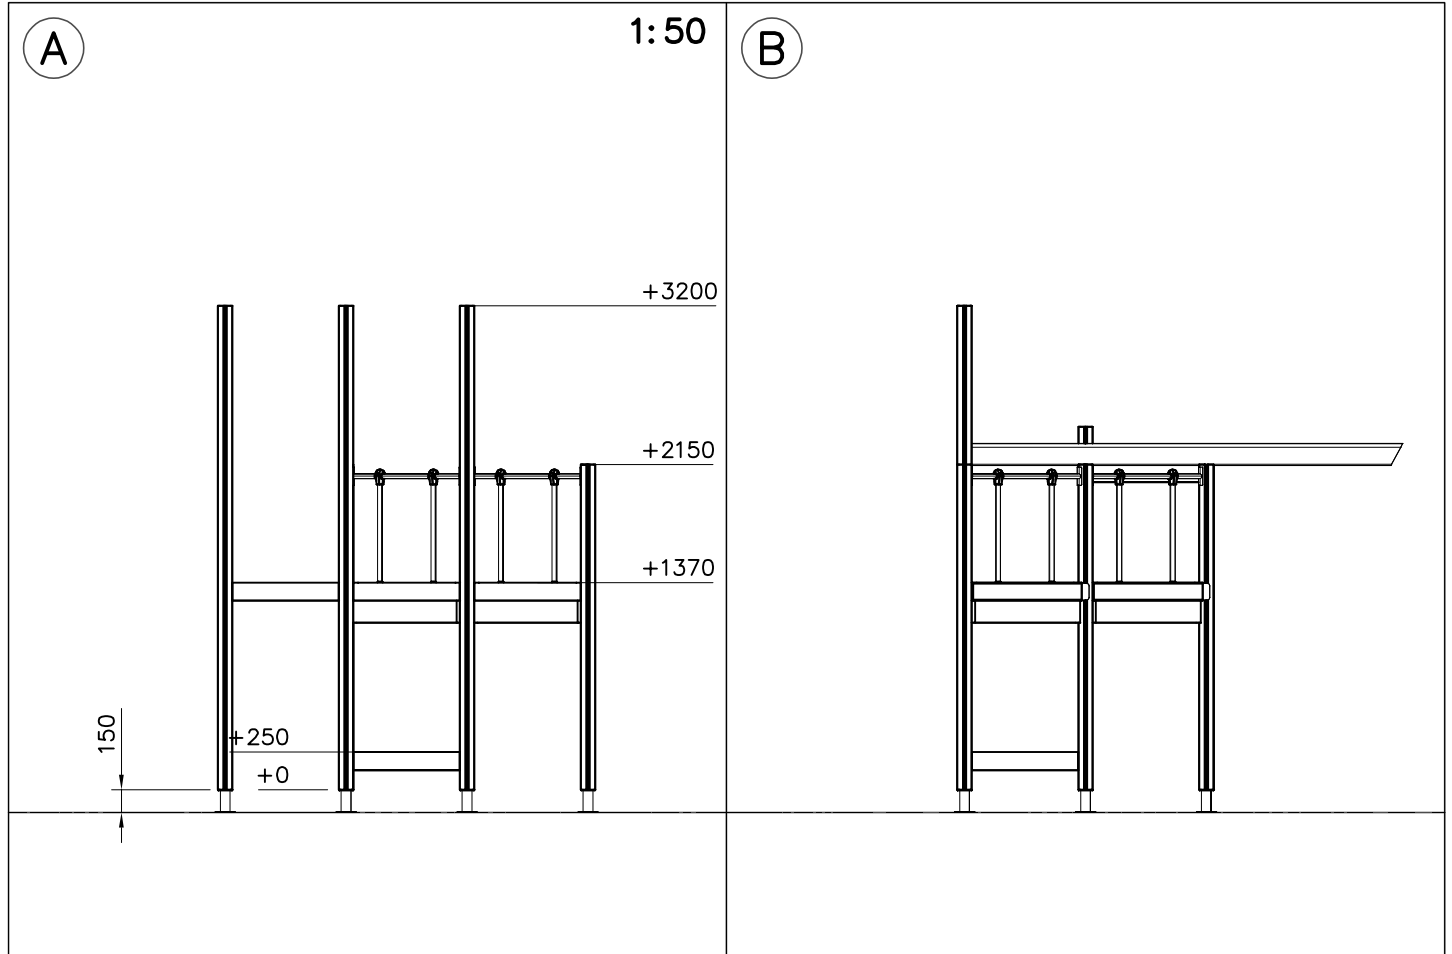

DATE: 8.11.2024