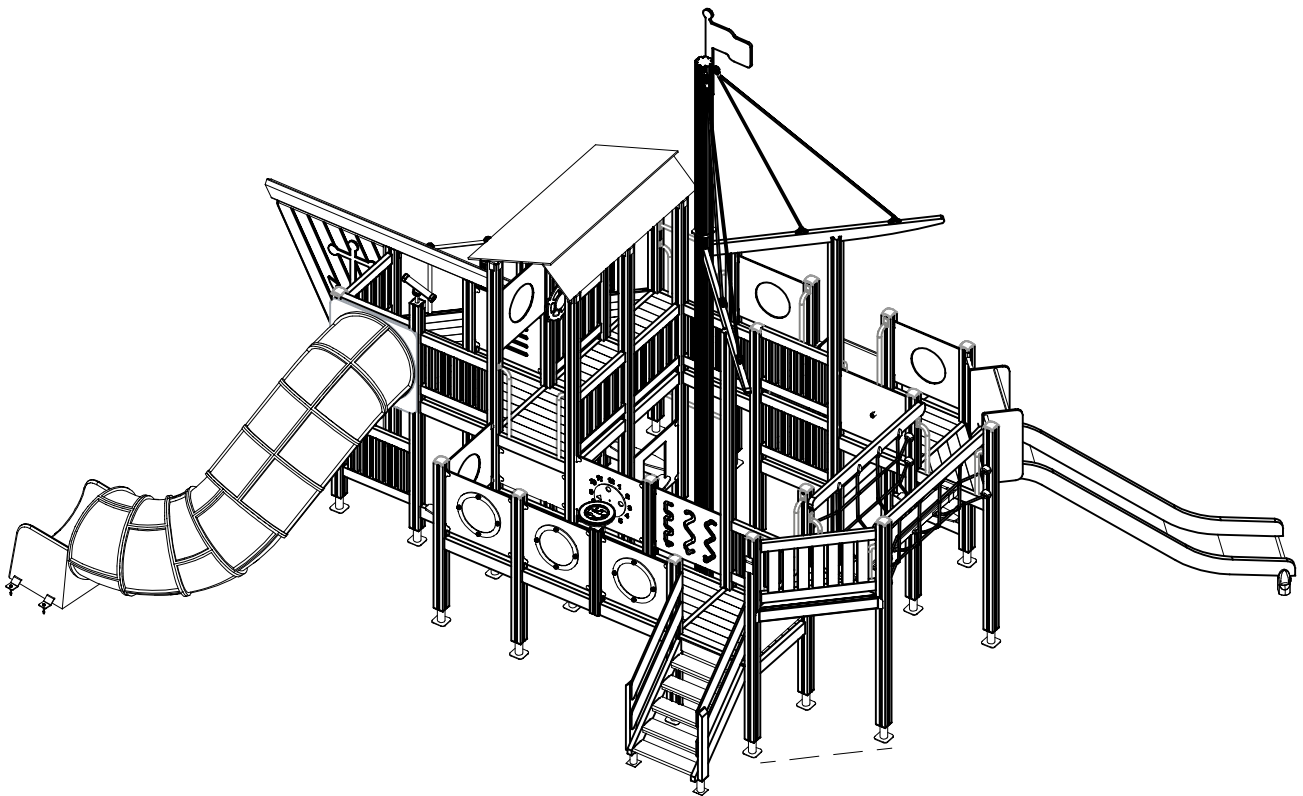

LAPPSET®

FINNO

ASENNUSOHJE
MONTERINGSANSVISNING
INSTALLATION INSTRUCTION
AUFBAUANLEITUNG
NOTICE D'INSTALLATION

DATE: 8.11.2024

Q18462

DATE: 8.11.2024

008985  32x714x714	Pcs 4	008986  750x750	Pcs 13	702286  65x65	Pcs 1	702339  118x78	Pcs 1	704868-607  12x503x687	Pcs 2	706308-701  10x640x702	Pcs 1
706371-701  15x345x750	Pcs 4	706439-603  L 704	Pcs 45	706441-603  93x93x1550	Pcs 3	706443  32x45x702	Pcs 26	706444-603  93x93x3200	Pcs 6	706450-603  600x381x2685	Pcs 1
706452-603  600x780x1740	Pcs 1	706453  15x145x600	Pcs 4	706461  15x400x703	Pcs 4	706484-603  93x93x2150	Pcs 14	706495  15x900x1900	Pcs 1	706496  15x390x1900	Pcs 1
706505  35x70x730	Pcs 2	706508  32x45x650	Pcs 12	706510-603  45x120x1030	Pcs 4	706512-603  70x120x704	Pcs 2	706534  FASTENER KIT	Pcs 4	706535  FASTENER KIT	Pcs 13
706537  FASTENER KIT	Pcs 4	706538  FASTENER KIT	Pcs 6	706551  FASTENER KIT	Pcs 29	706553  FASTENER KIT	Pcs 1	706606  FASTENER KIT	Pcs 1	706669-603  93x93x2400	Pcs 2
706727-701  10x702x640	Pcs 1	706744  15x145x380	Pcs 1	706746-608  45x640x701	Pcs 10	706748  FASTENER KIT	Pcs 10	706766-701  FASTENER KIT	Pcs 1	706772-701  FASTENER KIT	Pcs 1
706778  FASTENER KIT	Pcs 2	706790-603  93x93x3500	Pcs 2	706885  FASTENER KIT	Pcs 1	706960  FASTENER KIT	Pcs 1	706997-608  45x640x984	Pcs 1	706999  FASTENER KIT	Pcs 1