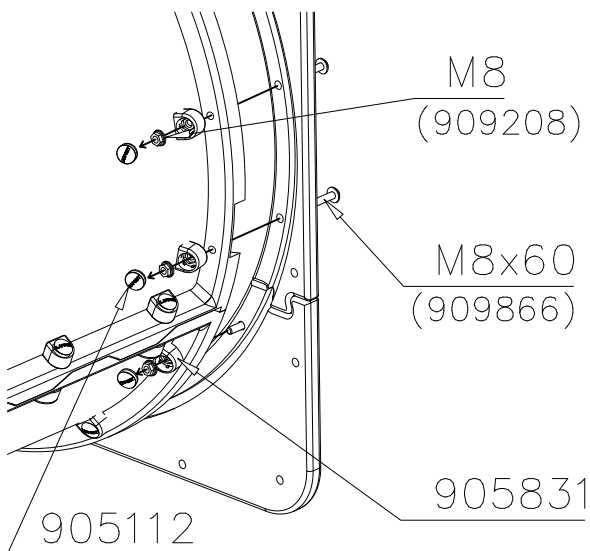

<p>DET 7</p>  <p>Access- and maintenance panel. Asennus- ja huolto luukku.</p>	<p>DET 8</p>  <p>10x30 M12 909545</p>	<p>DET 9</p>  <p>300 S</p>
<p>DET 10</p>  <p>905850 M12 Ø44/13.5</p>	<p>DET 11</p>  <p>8x30 905860 905859 Ø16/8.4 M8</p>	<p>DET 12</p>  <p>DET 6 DET 5 905850</p>

DET 1

DET 2

DET 3

DET 4

DET 5

DET 6

Esimerkki putken kokoamisesta
Example of installation

LIUKUPINTAAN EI SAA TULLA
LÄPINÄKYVIÄ MODUULEJA!!