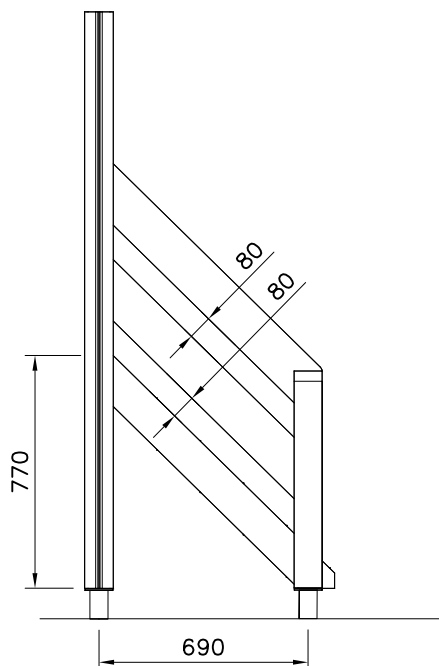

<p>DET 1</p>  <p>Access- and maintenance panel. Asennus- ja huolto luukku.</p>	<p>DET 2</p>  <p>905850</p> <p>M12</p> <p>Ø44/13.5</p>	<p>DET 3</p> 
<p>DET 4</p>  <p>Ø10</p> <p>90</p> <p>S</p> <p>90</p> <p>CONCRETE</p> <p>M10x100</p>		