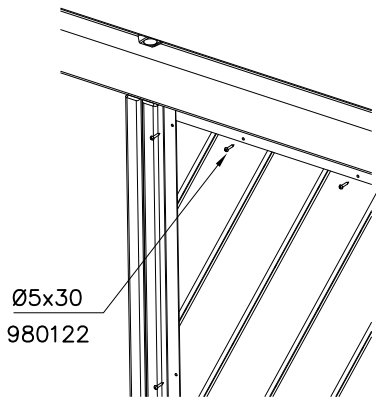

OPTION 2. Wall on either side (move vertical bar 70mm)

DET 1

DET 2

①	980122	PCS	②	980131	PCS
		14			10
	Ø5x30			Ø6x60	
③	980128	PCS	④	903093	PCS
		12			2
	Ø7x40			Ø8x90	
⑤	909230	PCS	⑥	905051	PCS
		2			2
	8x150			Ø24/8.4	
⑦	905103	PCS	⑧	906942	PCS
		2			2
	PT-28/32-H			IRR30601.5-3S	
		PCS			PCS
○	704868	PCS	○	707633	PCS
		2			1
	12x503x687			90x145x2855	
○	707653	PCS	○	929325	PCS
		1			1
	32x1130x2110			40x40x1080	
○	929326	PCS			PCS
		1			
	40x40x3x2095				

DET 1

DET 2

DET 3

DET 4

DET 5

① 900240	PCS	② 900727	PCS
	1		1
Ø8x70		M10x80	
	PCS		PCS
③ 907688	PCS	③ 907701	PCS
	1		1
765		545	
	PCS		PCS
	PCS		PCS
	PCS		PCS
	PCS		PCS

① 900240	PCS	② 707304	PCS
	2		1
Ø8x70			
	PCS	③ 909256	PCS
			2
		Ø16/8.4	
	PCS		PCS
	PCS		PCS
	PCS		PCS
	PCS		PCS
	PCS		PCS
	PCS		PCS