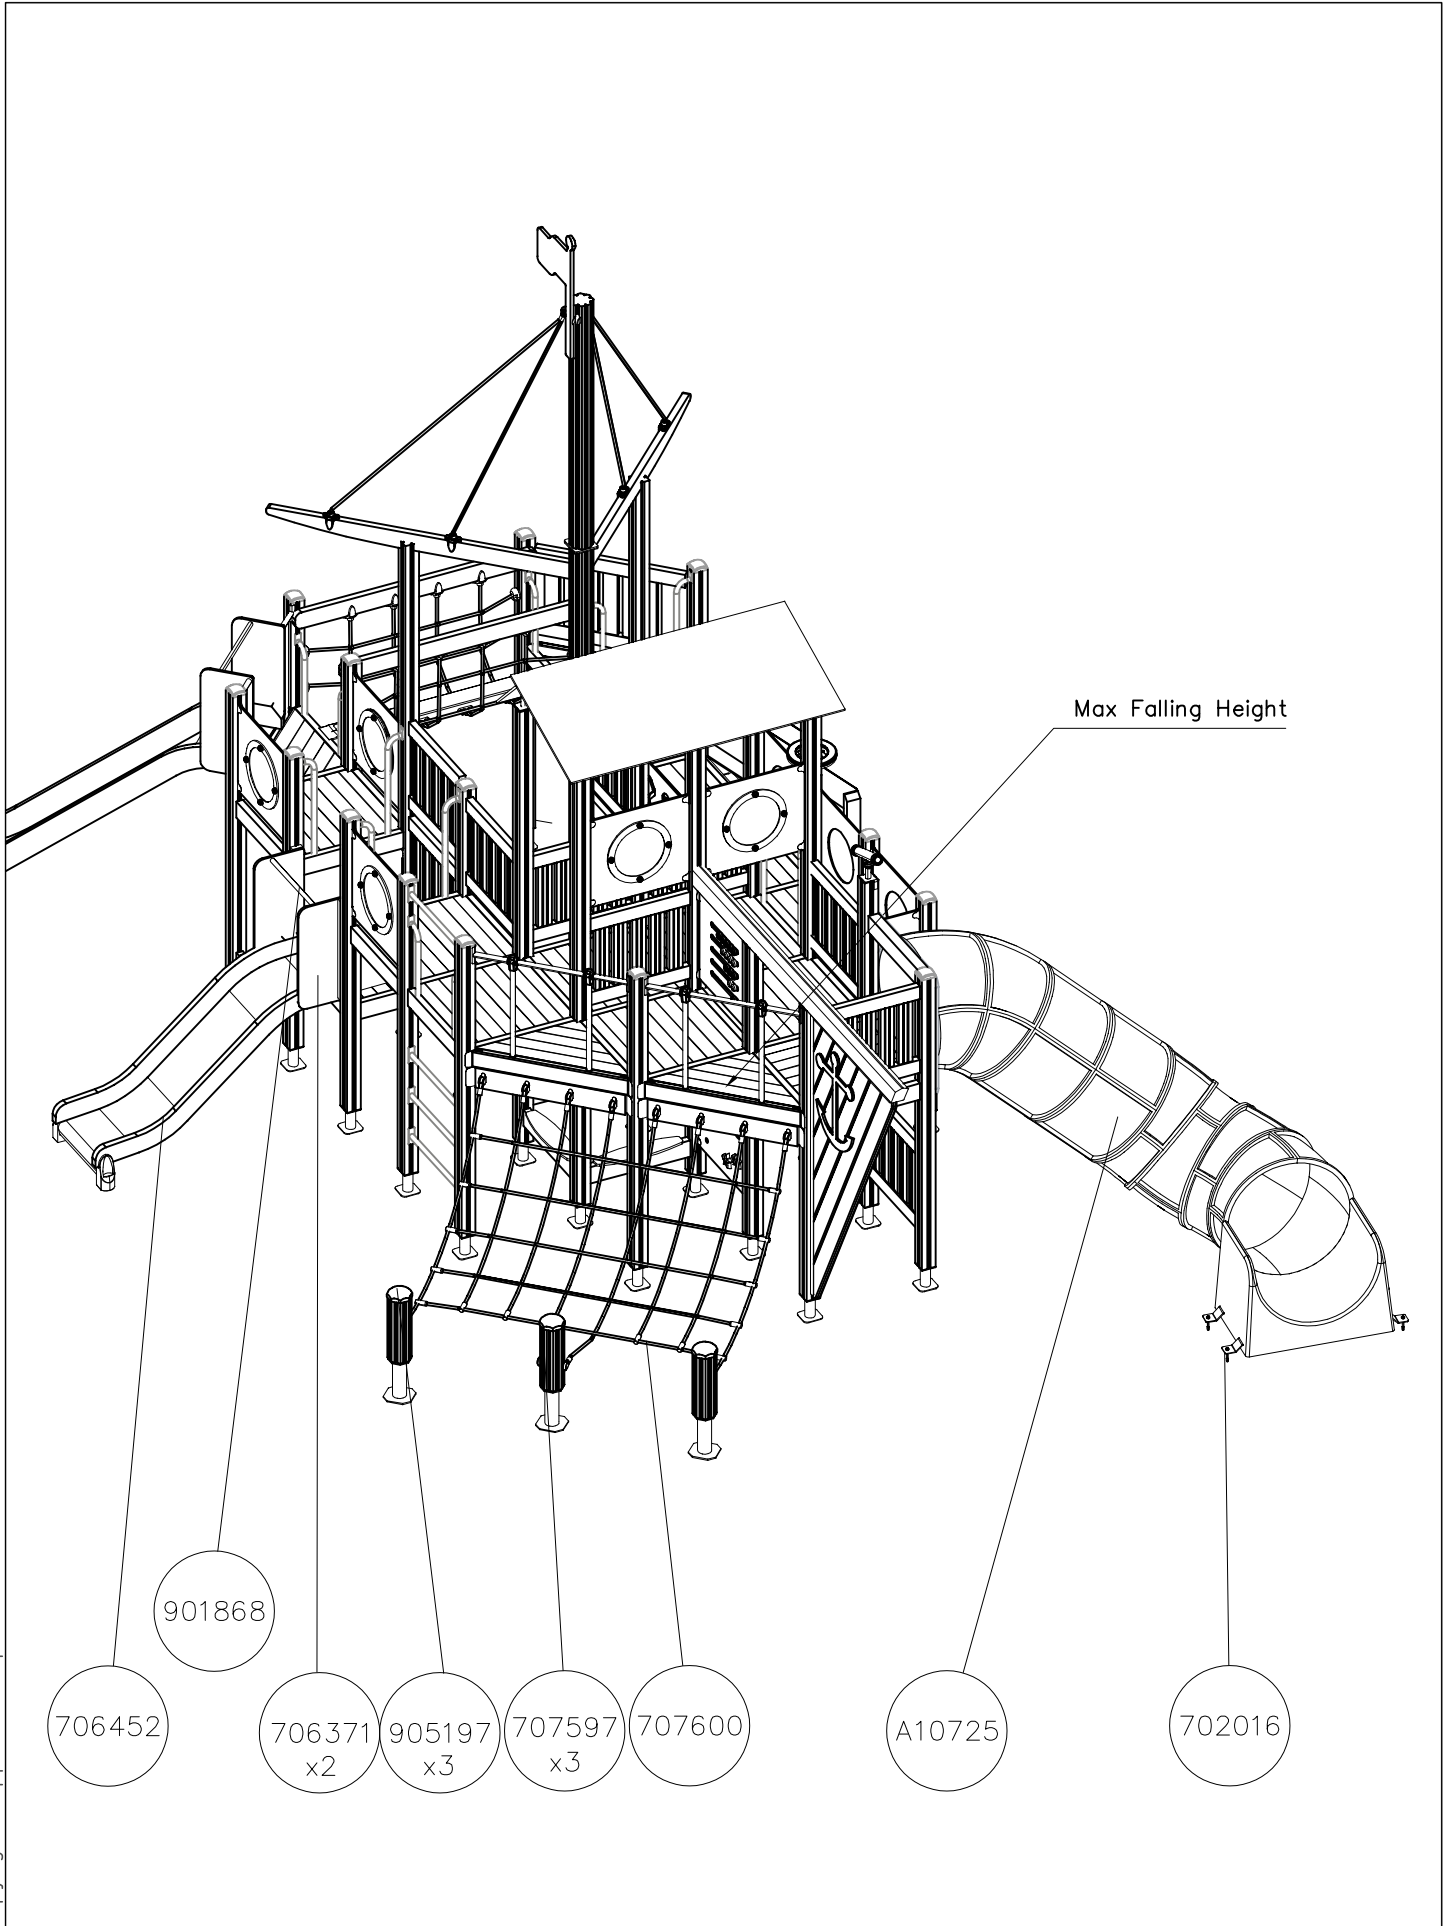

(A)

(C)

(D)

Huom. Pystyttäessä tube korkean leikkivälineen yhteyteen, voidaan pystytystyössä tarvita nosturia ellei paikalla ole tarpeeksi pystytyshenkilökuntaa.

1. Tarkista pakkauslistan avulla, että olet saanut tarvitsemasi osat (s.3).
2. Valitse leikkivälineelle paikka huomioiden tarvittava 2 m turvaetäisyys jarrutuslaatikon ympärillä.
Tee tarvittavat peruskaivannot jarrutuslaatikkoa varten.
Paras alusta leikkivälineelle on hiekka, raekooltaan 2–6 mm, n. 40 cm:n kerroksena. Mikäli käytät alustana turvalaattoja, noudata tehdasvalmistajan asennus- ja muita ohjeita.
3. Kokoa kehät sivujen 4 ja 5 mukaisesti huomioiden läpinäkyvät osat. Käytä toimitukseen kuuluvaa erikoisavainta esim. akkuporakoneen avulla.
4. Liitä kehät toisiinsa asennusohjeen numeromerkintöjen mukaan. Sivulla 6 esitetetään esimerkki kehien kokoamisesta. Huomioi, ettei läpinäkyviä osia tule liukupintaan.
5. Asenna esikoottu lähtölevy putken yläpäähän ohjeen mukaiseen asentoon. Asenna jarrutuslaatikon 905850 perustusraudat asennusohjeen mukaisesti ja liitä putken alapäähän.
6. Nosta putkiliukumäki rakennelmaa vasten ja kiinnitä ohjeen mukaisilla kiinnikkeillä. Täytä jarrutuslaatikon alusta hiekalla.
7. Asenna mahdolliset liukumäen tukitolpat erillisen ohjeen mukaan.
8. Tee käyttönottotarkastus ennen tuben käyttöönottoa pakkauksessa olevan pöytäkirjan mukaan. Pöytäkirja tulee dokumentoida. Muista, että pääsy leikkikentälle tulee estää, kunnes leikkipaikka on valmis ja turvallinen ja kaikki työkalut on viety pois.