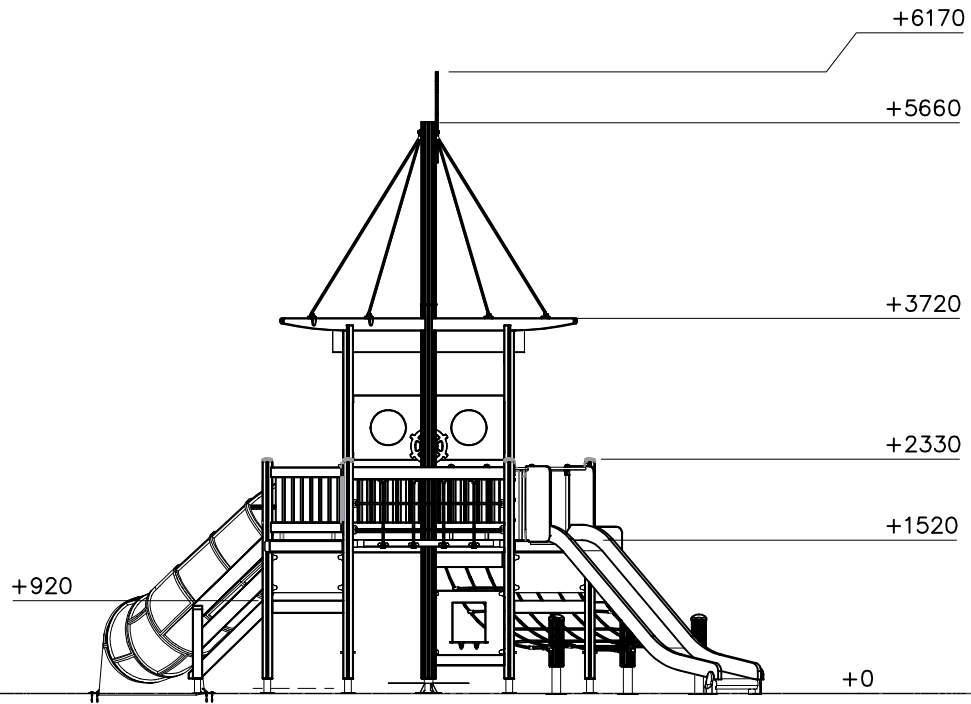

EN/AS Impact Ared 70.5 m²

1:75

0 3

	<p>Access- and maintenance panel. Asennus- ja huolto luukku.</p>	<p>905850 M12 Ø44/13.5 SURFACE</p>
<p>M10x100 80 S</p>	<p>300 S</p>	

— EN/AS Impact Area 70.5 m²

- - - Falling Space 79.1 m²
Max Falling Height 1520 mm