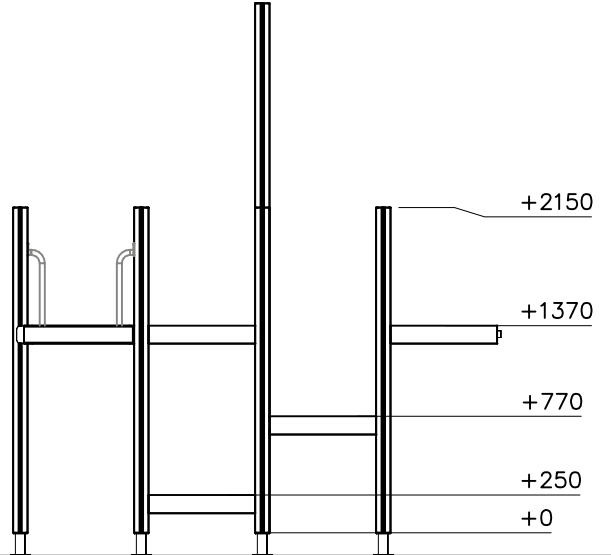

(A)

(C)

(D)

Huom. Pystyttäessä tube korkean leikkivälineen yhteyteen, voidaan pystytystyössä tarvita nosturia ellei paikalla ole tarpeeksi pystytyshenkilökuntaa.

1. Tarkista pakkauslistan avulla, että olet saanut tarvitsemasi osat (s.3).
2. Valitse leikkivälineelle paikka huomioiden tarvittava 2 m turvaetäisyys jarrutuslaatikon ympärillä.
Tee tarvittavat peruskaivannot jarrutuslaatikkoa varten.
Paras alusta leikkivälineelle on hiekka, raekooltaan 2–6 mm, n. 40 cm:n kerroksena. Mikäli käytät alustana turvalaattoja, noudata tehdasvalmistajan asennus- ja muita ohjeita.
3. Kokoa kehät sivujen 4 ja 5 mukaisesti huomioiden läpinäkyvät osat. Käytä toimitukseen kuuluvaa erikoisavainta esim. akkuporakoneen avulla.
4. Liitä kehät toisiinsa asennusohjeen numeromerkintöjen mukaan. Sivulla 6 esitetetään esimerkki kehien kokoamisesta. Huomioi, ettei läpinäkyviä osia tule liukupintaan.
5. Asenna esikoottu lähtölevy putken yläpäähän ohjeen mukaiseen asentoon. Asenna jarrutuslaatikon 905850 perustusraudat asennusohjeen mukaisesti ja liitä putken alapäähän.
6. Nosta putkiliukumäki rakennelmaa vasten ja kiinnitä ohjeen mukaisilla kiinnikkeillä. Täytä jarrutuslaatikon alusta hiekalla.
7. Asenna mahdolliset liukumäen tukitolpat erillisen ohjeen mukaan.
8. Tee käyttönottotarkastus ennen tuben käyttöönottoa pakkauksessa olevan pöytäkirjan mukaan. Pöytäkirja tulee dokumentoida. Muista, että pääsy leikkikentälle tulee estää, kunnes leikkipaikka on valmis ja turvallinen ja kaikki työkalut on viety pois.