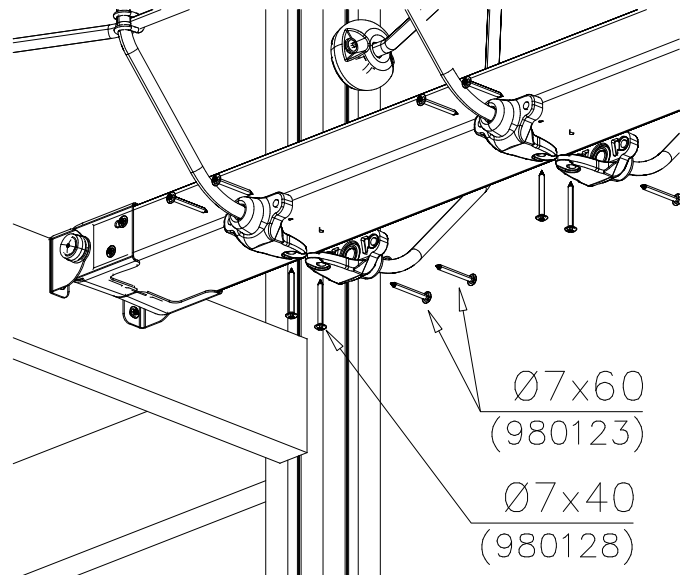

**Tuotekyltti tulee tuotteen mukana yhdellä seuraavista tavoista:****1) Metallinen tuotekyltti ja kiinnitysruuvit**

- Kiinnitä tuotekyltti ruuveilla tolppaan noin 2 metrin korkeuteen kuvan 1 mukaisesti.