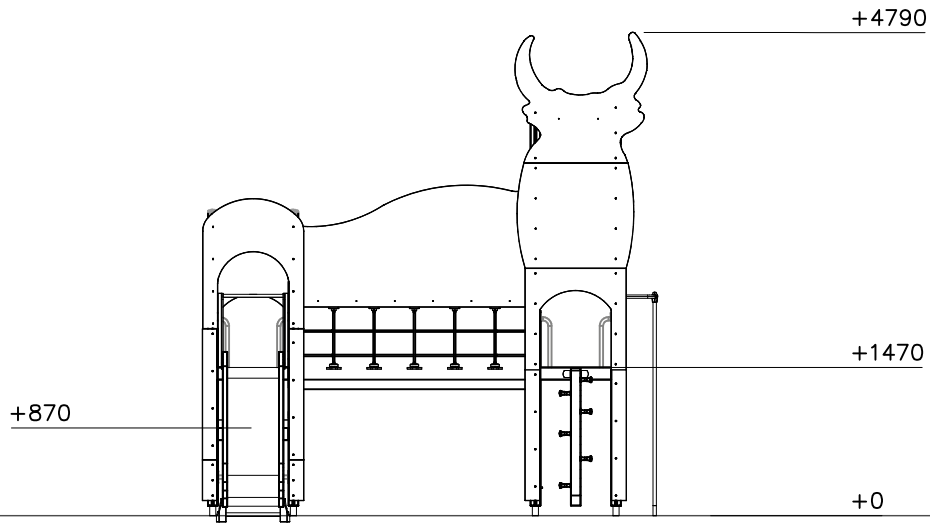

- EN/AS Impact Area 40.9 m<sup>2</sup>
- - - - Falling Space 41.2 m<sup>2</sup>
- Max Falling Height 1470 mm

DATE: 5.11.2024

008986  750x750	PCS 3	702286  65x65	PCS 1	702339  118x78	PCS 1	704417-602  93x93x2900	PCS 4	706371-704  15x345x750	PCS 2	706428  15x93x888	PCS 4
706429-602  32x45x704	PCS 4	706436-704  10x640x702	PCS 1	706439-602  L 704	PCS 14	706441-602  93x93x1550	PCS 1	706443  32x45x702	PCS 6	706450-602  600x381x2685	PCS 1
706453  15x145x600	PCS 6	706461  15x400x703	PCS 1	706475-602  1387x1020x325	PCS 1	706484-602  93x93x2150	PCS 2	706505  35x70x730	PCS 4	706507-704  15x345x750	PCS 1
706512-602  70x120x704	PCS 3	706531  FASTENER KIT	PCS 12	706533  FASTENER KIT	PCS 2	706534  FASTENER KIT	PCS 2	706535  FASTENER KIT	PCS 3	706541  FASTENER KIT	PCS 1
706542  FASTENER KIT	PCS 1	706558  FASTENER KIT	PCS 1	706607  FASTENER KIT	PCS 1	706755  FASTENER KIT	PCS 1	706945  FASTENER KIT	PCS 1	707133  10x80x745	PCS 2
707255-605  45x120x2480	PCS 2	707260-305  2375x600	PCS 2	707268  FASTENER KIT	PCS 1	707271-602  70x95x2480	PCS 2	707272-704  15x630x590	PCS 4	707284  FASTENER KIT	PCS 1
707290-605  127x300x2355	PCS 1	707732  FASTENER KIT	PCS 14	900240  Ø8x70	PCS 36	901570  FASTENER KIT	PCS 12	901868  Ø34x598	PCS 6	901879  FASTENER KIT	PCS 4

901916  L 650	PCS 1	903093  Ø8x90	PCS 68	905138  GRAY	PCS 7	905196  GRAY	PCS 7	907688-216 	PCS 4	907694-216  L 704	PCS 6
907695-216 	PCS 1	907698-216  L 2054	PCS 1	907701-216 	PCS 10	909256  Ø16/8.4	PCS 12	909511  90x90x650	PCS 12	909519  380x380x50	PCS 13
909633  M8	PCS 12	909850  M8x25	PCS 12	980114  Ø4x20	PCS 8	980123  Ø7x60	PCS 94	980128  Ø7x40	PCS 24	980131  Ø6x60	PCS 28
P15789-602  93x93x4050	PCS 4	P18360 	PCS 2	P18366  10x1160x1045	PCS 2	P18368  10x1004x1010	PCS 1	P18371  10x2296x1210	PCS 2	P18375  10x1004x1290	PCS 1
P18377  10x1004x1010	PCS 1	P18381  10x150x1300	PCS 5	P18383  10x150x405	PCS 2	P18385  10x1140x1004	PCS 1		PCS		PCS
	PCS		PCS		PCS		PCS		PCS		PCS
	PCS		PCS		PCS		PCS		PCS		PCS