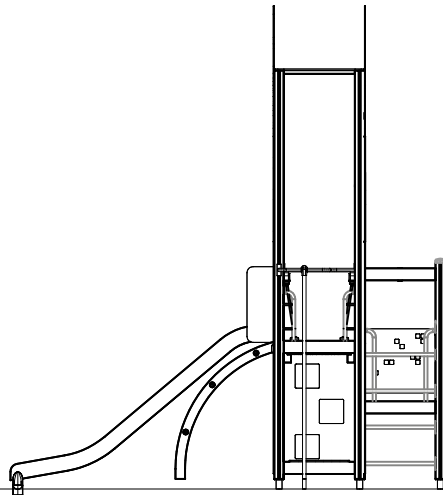

- EN/AS Impact Area 40.9 m<sup>2</sup>
- - - - Falling Space 41.2 m<sup>2</sup>
- Max Falling Height 1470 mm

DATE: 5.11.2024

008986  750x750	PCS 3	702286  65x65	PCS 1	702339  118x78	PCS 1	704417-602  93x93x2900	PCS 4	706371-704  15x345x750	PCS 2	706428  15x93x888	PCS 4
706429-602  32x45x704	PCS 4	706436-704  10x640x702	PCS 1	706439-602  L 704	PCS 14	706441-602  93x93x1550	PCS 1	706443  32x45x702	PCS 6	706450-602  600x381x2685	PCS 1
706453  15x145x600	PCS 6	706461  15x400x703	PCS 1	706475-602  1387x1020x325	PCS 1	706484-602  93x93x2150	PCS 2	706505  35x70x730	PCS 4	706507-704  15x345x750	PCS 1
706512-602  70x120x704	PCS 3	706531  FASTENER KIT	PCS 12	706533  FASTENER KIT	PCS 2	706534  FASTENER KIT	PCS 2	706535  FASTENER KIT	PCS 3	706541  FASTENER KIT	PCS 1
706542  FASTENER KIT	PCS 1	706558  FASTENER KIT	PCS 1	706607  FASTENER KIT	PCS 1	706755  FASTENER KIT	PCS 1	706945  FASTENER KIT	PCS 1	707133  10x80x745	PCS 2
707255-605  45x120x2480	PCS 2	707260-305  2375x600	PCS 2	707268  FASTENER KIT	PCS 1	707271-602  70x95x2480	PCS 2	707272-704  15x630x590	PCS 4	707284  FASTENER KIT	PCS 1
707290-605  127x300x2355	PCS 1	707732  FASTENER KIT	PCS 14	900240  Ø8x70	PCS 36	901570  FASTENER KIT	PCS 12	901868  Ø34x598	PCS 6	901879  FASTENER KIT	PCS 4

901916  L 650	PCS 1	903093  Ø8x90	PCS 68	905138  GRAY	PCS 7	905196  GRAY	PCS 7	907688-216 	PCS 4	907694-216  L 704	PCS 6
907695-216 	PCS 1	907698-216  L 2054	PCS 1	907701-216 	PCS 10	909256  Ø16/8.4	PCS 12	909511  90x90x650	PCS 12	909519  380x380x50	PCS 13
909633  M8	PCS 12	909850  M8x25	PCS 12	980114  Ø4x20	PCS 8	980123  Ø7x60	PCS 94	980128  Ø7x40	PCS 24	980131  Ø6x60	PCS 28
P15789-602  93x93x4050	PCS 4	P18360 	PCS 2	P18366  10x1160x1045	PCS 2	P18368  10x1004x1010	PCS 1	P18371  10x2296x1210	PCS 2	P18375  10x1004x1290	PCS 1
P18377  10x1004x1010	PCS 1	P18381  10x150x1300	PCS 5	P18383  10x150x405	PCS 2	P18385  10x1140x1004	PCS 1		PCS		PCS
	PCS		PCS		PCS		PCS		PCS		PCS
	PCS		PCS		PCS		PCS		PCS		PCS