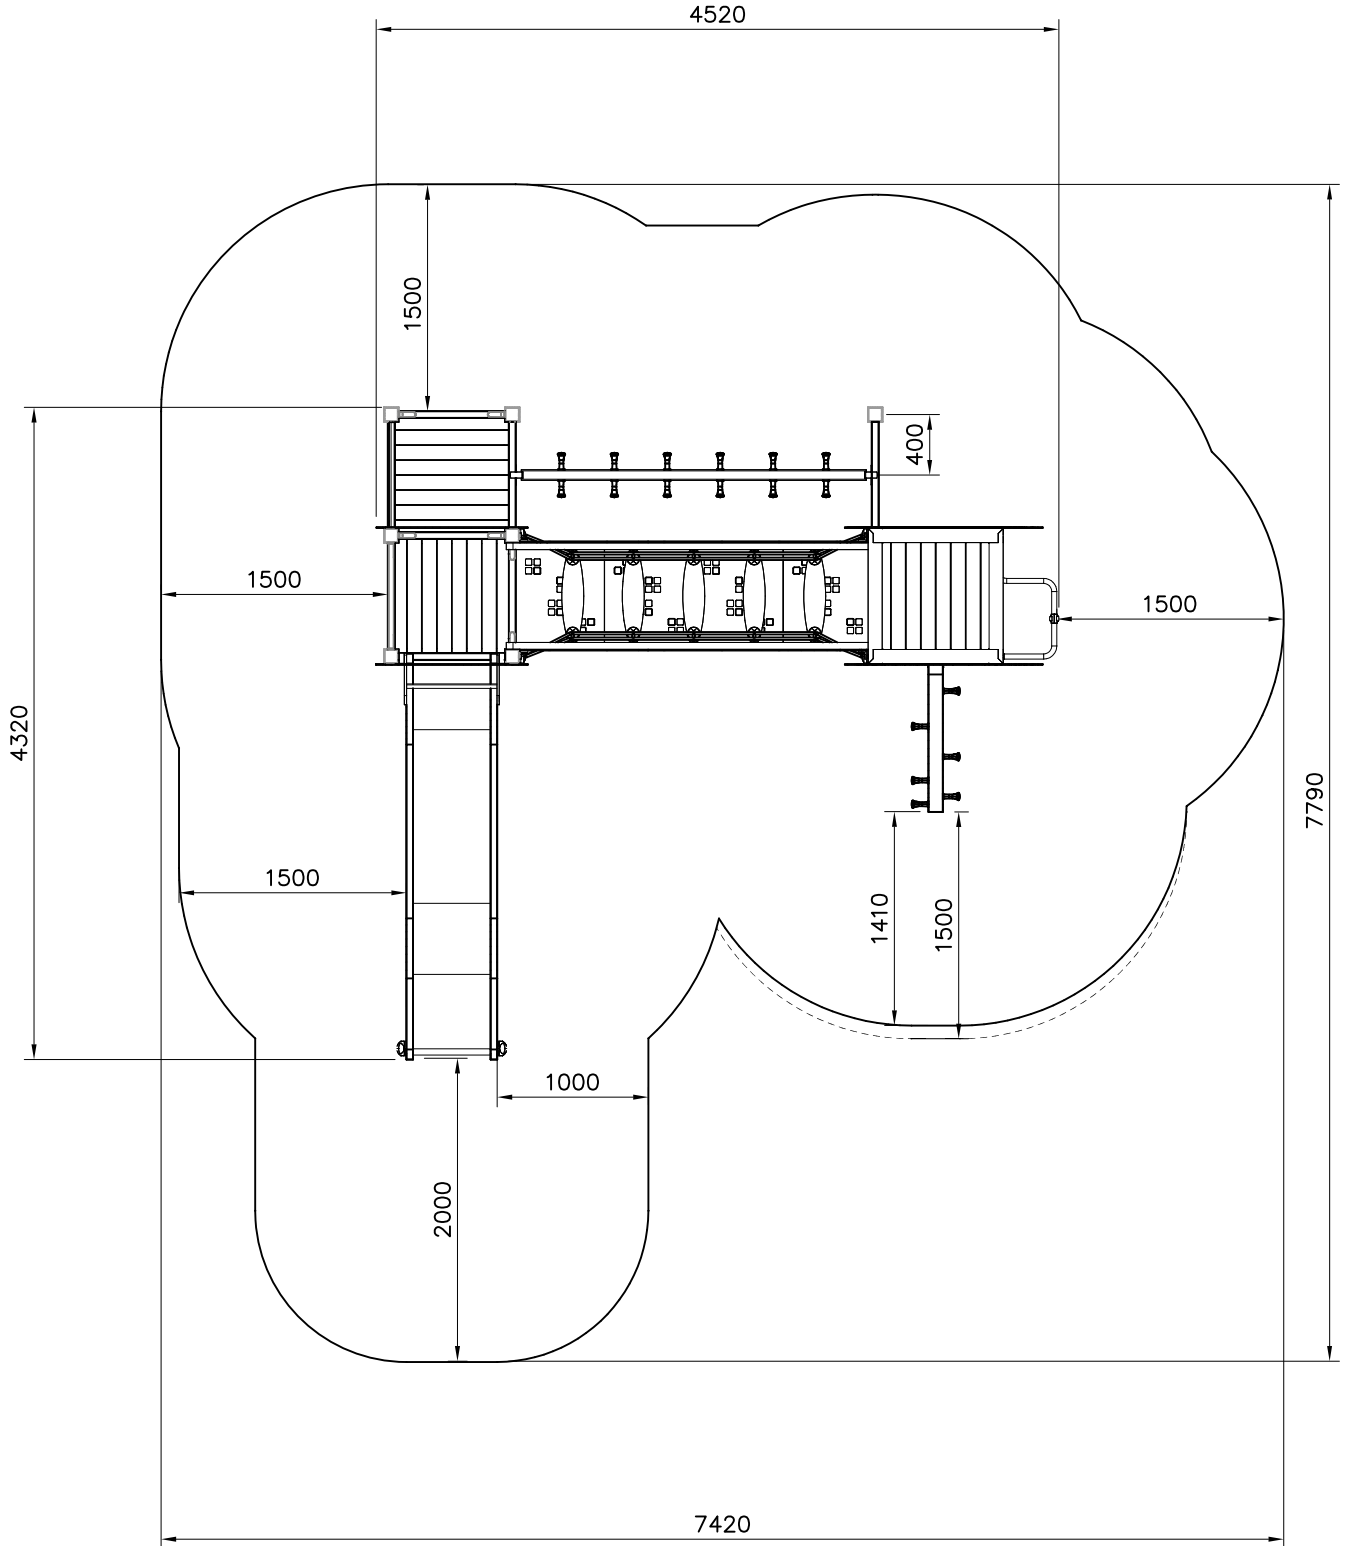

- EN/AS Impact Area 40.9 m<sup>2</sup>
- - - - Falling Space 41.2 m<sup>2</sup>
- Max Falling Height 1470 mm

DATE: 5.11.2024

008986  750x750	PCS 3	702286  65x65	PCS 1	702339  118x78	PCS 1	704417-602  93x93x2900	PCS 4	706371-704  15x345x750	PCS 2	706428  15x93x888	PCS 4
706429-602  32x45x704	PCS 4	706436-704  10x640x702	PCS 1	706439-602  L 704	PCS 14	706441-602  93x93x1550	PCS 1	706443  32x45x702	PCS 6	706450-602  600x381x2685	PCS 1
706453  15x145x600	PCS 6	706461  15x400x703	PCS 1	706475-602  1387x1020x325	PCS 1	706484-602  93x93x2150	PCS 2	706505  35x70x730	PCS 4	706507-704  15x345x750	PCS 1
706512-602  70x120x704	PCS 3	706531  FASTENER KIT	PCS 12	706533  FASTENER KIT	PCS 2	706534  FASTENER KIT	PCS 2	706535  FASTENER KIT	PCS 3	706541  FASTENER KIT	PCS 1
706542  FASTENER KIT	PCS 1	706558  FASTENER KIT	PCS 1	706607  FASTENER KIT	PCS 1	706755  FASTENER KIT	PCS 1	706945  FASTENER KIT	PCS 1	707133  10x80x745	PCS 2
707255-605  45x120x2480	PCS 2	707260-305  2375x600	PCS 2	707268  FASTENER KIT	PCS 1	707271-602  70x95x2480	PCS 2	707272-704  15x630x590	PCS 4	707284  FASTENER KIT	PCS 1
707290-605  127x300x2355	PCS 1	707732  FASTENER KIT	PCS 14	900240  Ø8x70	PCS 36	901570  FASTENER KIT	PCS 12	901868  Ø34x598	PCS 6	901879  FASTENER KIT	PCS 4

901916  L 650	PCS 1	903093  Ø8x90	PCS 68	905138  GRAY	PCS 7	905196  GRAY	PCS 7	907688-216 	PCS 4	907694-216  L 704	PCS 6
907695-216 	PCS 1	907698-216  L 2054	PCS 1	907701-216 	PCS 10	909256  Ø16/8.4	PCS 12	909511  90x90x650	PCS 12	909519  380x380x50	PCS 13
909633  M8	PCS 12	909850  M8x25	PCS 12	980114  Ø4x20	PCS 8	980123  Ø7x60	PCS 94	980128  Ø7x40	PCS 24	980131  Ø6x60	PCS 28
P15789-602  93x93x4050	PCS 4	P18360 	PCS 2	P18366  10x1160x1045	PCS 2	P18368  10x1004x1010	PCS 1	P18371  10x2296x1210	PCS 2	P18375  10x1004x1290	PCS 1
P18377  10x1004x1010	PCS 1	P18381  10x150x1300	PCS 5	P18383  10x150x405	PCS 2	P18385  10x1140x1004	PCS 1		PCS		PCS
	PCS		PCS		PCS		PCS		PCS		PCS
	PCS		PCS		PCS		PCS		PCS		PCS