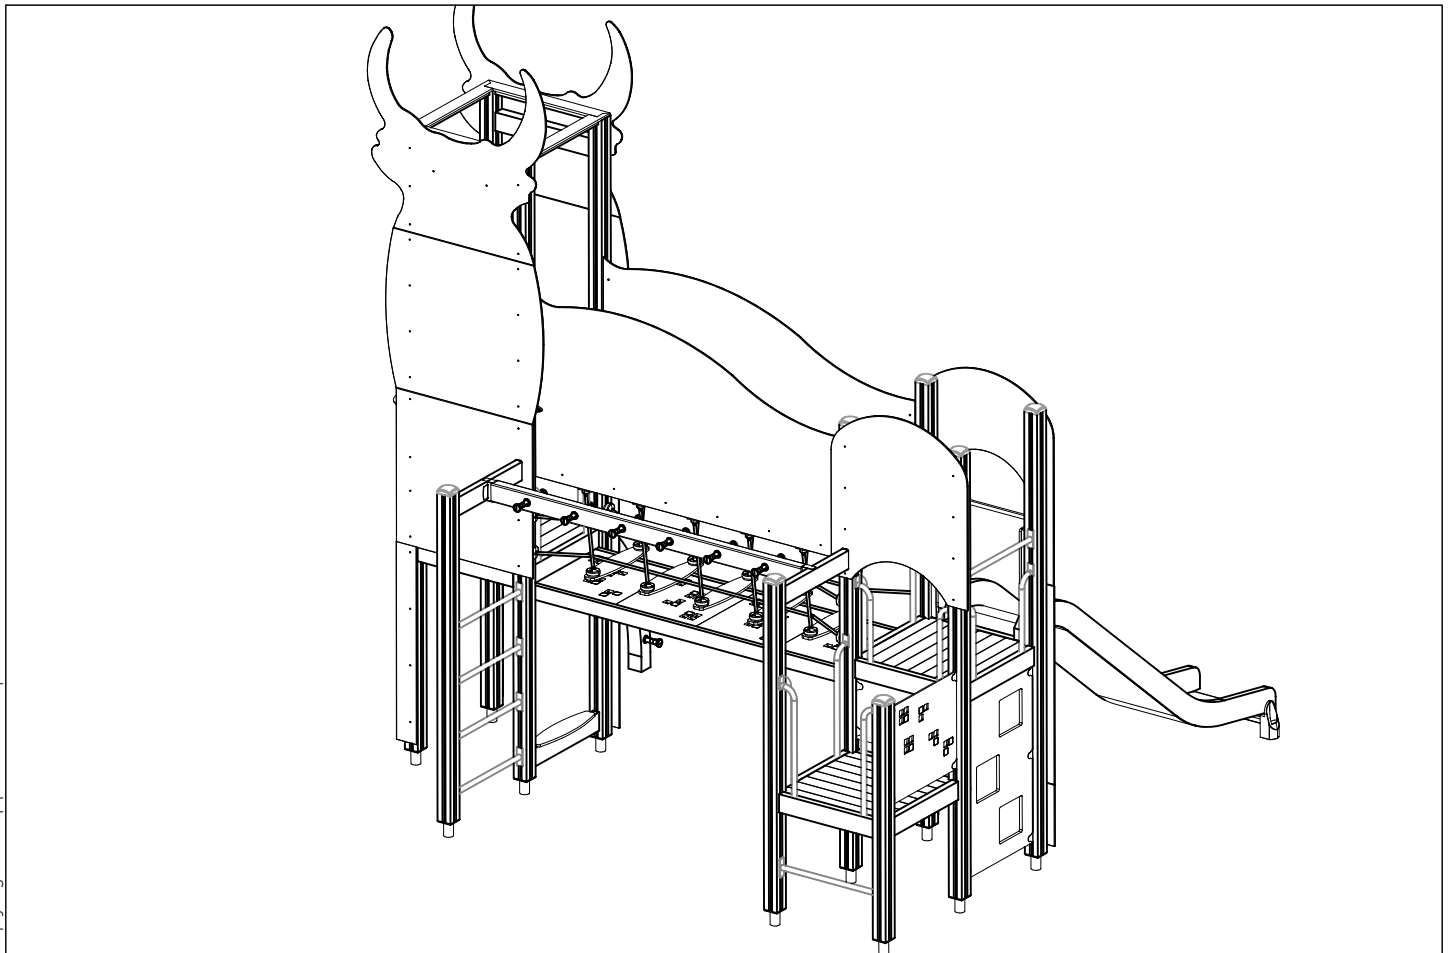

- EN/AS Impact Area 40.9 m<sup>2</sup>
- - - - Falling Space 41.2 m<sup>2</sup>
- Max Falling Height 1470 mm

DATE: 5.11.2024

008986  750x750	PCS 3	702286  65x65	PCS 1	702339  118x78	PCS 1	704417-602  93x93x2900	PCS 4	706371-704  15x345x750	PCS 2	706428  15x93x888	PCS 4
706429-602  32x45x704	PCS 4	706436-704  10x640x702	PCS 1	706439-602  L 704	PCS 14	706441-602  93x93x1550	PCS 1	706443  32x45x702	PCS 6	706450-602  600x381x2685	PCS 1
706453  15x145x600	PCS 6	706461  15x400x703	PCS 1	706475-602  1387x1020x325	PCS 1	706484-602  93x93x2150	PCS 2	706505  35x70x730	PCS 4	706507-704  15x345x750	PCS 1
706512-602  70x120x704	PCS 3	706531  FASTENER KIT	PCS 12	706533  FASTENER KIT	PCS 2	706534  FASTENER KIT	PCS 2	706535  FASTENER KIT	PCS 3	706541  FASTENER KIT	PCS 1
706542  FASTENER KIT	PCS 1	706558  FASTENER KIT	PCS 1	706607  FASTENER KIT	PCS 1	706755  FASTENER KIT	PCS 1	706945  FASTENER KIT	PCS 1	707133  10x80x745	PCS 2
707255-605  45x120x2480	PCS 2	707260-305  2375x600	PCS 2	707268  FASTENER KIT	PCS 1	707271-602  70x95x2480	PCS 2	707272-704  15x630x590	PCS 4	707284  FASTENER KIT	PCS 1
707290-605  127x300x2355	PCS 1	707732  FASTENER KIT	PCS 14	900240  Ø8x70	PCS 36	901570  FASTENER KIT	PCS 12	901868  Ø34x598	PCS 6	901879  FASTENER KIT	PCS 4

901916  L 650	PCS 1	903093  Ø8x90	PCS 68	905138  GRAY	PCS 7	905196  GRAY	PCS 7	907688-216 	PCS 4	907694-216  L 704	PCS 6
907695-216 	PCS 1	907698-216  L 2054	PCS 1	907701-216 	PCS 10	909256  Ø16/8.4	PCS 12	909511  90x90x650	PCS 12	909519  380x380x50	PCS 13
909633  M8	PCS 12	909850  M8x25	PCS 12	980114  Ø4x20	PCS 8	980123  Ø7x60	PCS 94	980128  Ø7x40	PCS 24	980131  Ø6x60	PCS 28
P15789-602  93x93x4050	PCS 4	P18360 	PCS 2	P18366  10x1160x1045	PCS 2	P18368  10x1004x1010	PCS 1	P18371  10x2296x1210	PCS 2	P18375  10x1004x1290	PCS 1
P18377  10x1004x1010	PCS 1	P18381  10x150x1300	PCS 5	P18383  10x150x405	PCS 2	P18385  10x1140x1004	PCS 1		PCS		PCS
	PCS		PCS		PCS		PCS		PCS		PCS
	PCS		PCS		PCS		PCS		PCS		PCS