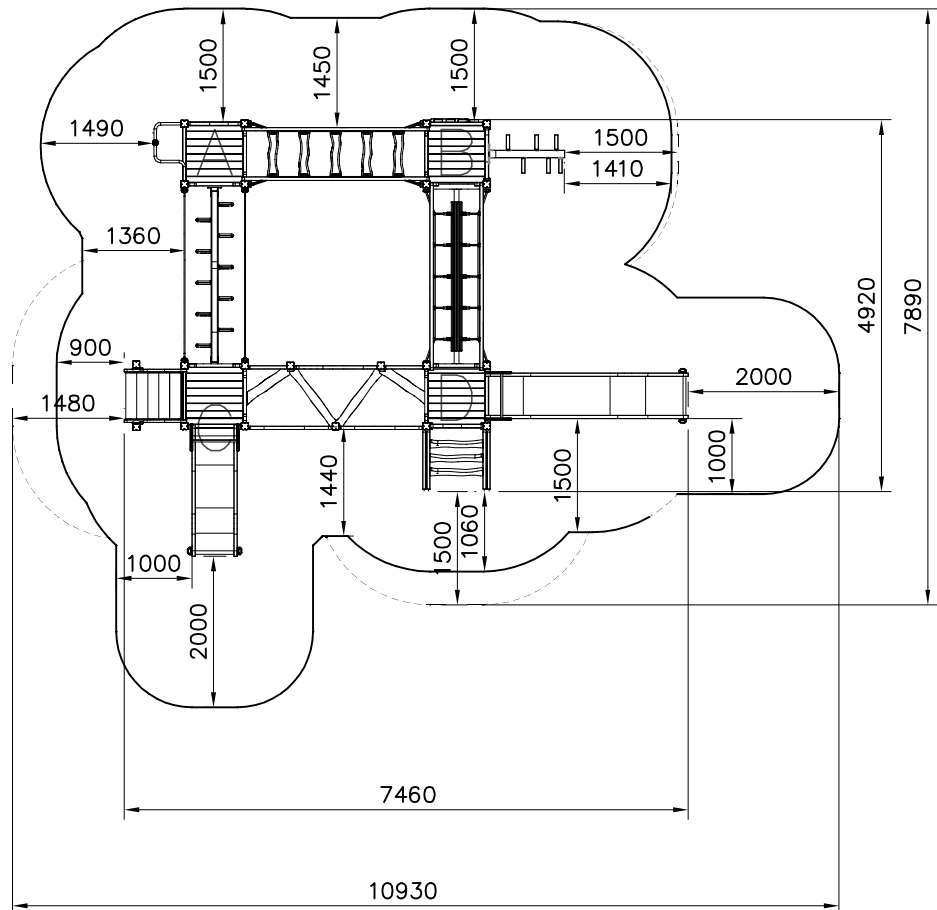

- EN/AS Impact Area 65.9 m<sup>2</sup>
- - - - Falling Space 69.6 m<sup>2</sup>  
Max Falling Height 1470 mm

DATE: 6.11.2024

702286  65x65	PCS 1	702339  118x78	PCS 1	705211-001  45x145x715	PCS 15	705214-001  45x145x724	PCS 6	705217-001  93x93x2250	PCS 13	705227-001  	PCS 1
705230-001  	PCS 1	705247-001  	PCS 1	705258-001  	PCS 4	705262-001  	PCS 1	705308-001  	PCS 1	705368-001  	PCS 1
705506-001  	PCS 4	705507-001  	PCS 4	705511  	PCS 4	706180-001  93x93x2238	PCS 2	706185-001  	PCS 1	706192-001  93x93x946	PCS 2
706234-001  	PCS 1	706541  FASTENER KIT	PCS 1	706542  FASTENER KIT	PCS 1	708761-001  	PCS 1	709111-001  	PCS 1	711369-001  93x93x1846	PCS 4
711393-001  45x145x500	PCS 1	900240  Ø8x70	PCS 10	901902  30.7x60.9x100	PCS 2	901916  L 650	PCS 1	903093  Ø8x90	PCS 72	905104  M10	PCS 96
907695-216  PCS	PCS 1	907698-216  L 2054	PCS 1	909519  50x380x380	PCS 1	909521  	PCS 24	980114  Ø4x20	PCS 8	P13351  L 2400	PCS 2
	PCS		PCS		PCS		PCS		PCS		PCS