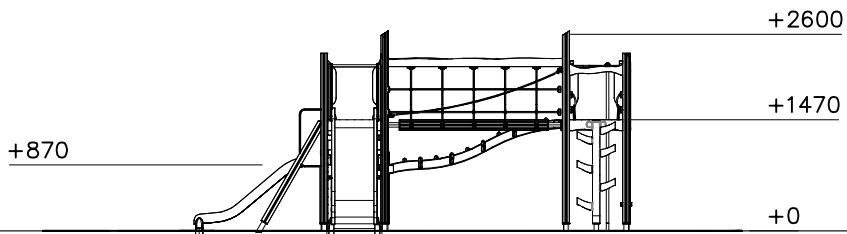

- EN/AS Impact Area 65.9 m<sup>2</sup>
- - - - Falling Space 69.6 m<sup>2</sup>  
Max Falling Height 1470 mm

DATE: 6.11.2024

702286  65x65	PCS 1	702339  118x78	PCS 1	705211-001  45x145x715	PCS 15	705214-001  45x145x724	PCS 6	705217-001  93x93x2250	PCS 13	705227-001  	PCS 1
705230-001  	PCS 1	705247-001  	PCS 1	705258-001  	PCS 4	705262-001  	PCS 1	705308-001  	PCS 1	705368-001  	PCS 1
705506-001  	PCS 4	705507-001  	PCS 4	705511  	PCS 4	706180-001  93x93x2238	PCS 2	706185-001  	PCS 1	706192-001  93x93x946	PCS 2
706234-001  	PCS 1	706541  FASTENER KIT	PCS 1	706542  FASTENER KIT	PCS 1	708761-001  	PCS 1	709111-001  	PCS 1	711369-001  93x93x1846	PCS 4
711393-001  45x145x500	PCS 1	900240  Ø8x70	PCS 10	901902  30.7x60.9x100	PCS 2	901916  L 650	PCS 1	903093  Ø8x90	PCS 72	905104  M10	PCS 96
907695-216  PCS	PCS 1	907698-216  L 2054	PCS 1	909519  50x380x380	PCS 1	909521  	PCS 24	980114  Ø4x20	PCS 8	P13351  L 2400	PCS 2
	PCS		PCS		PCS		PCS		PCS		PCS