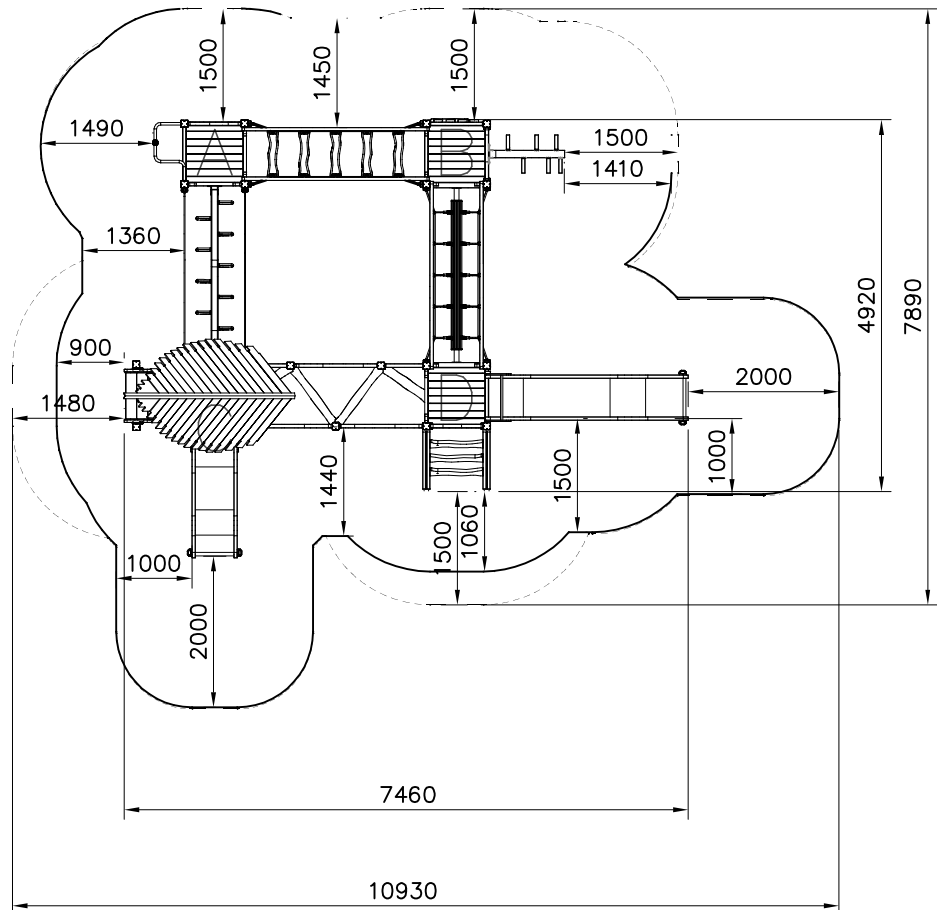

- EN/AS Impact Area 65.9 m²
- - - Falling Space 69.6 m²
Max Falling Height 1470 mm

DATE: 31.10.2024

702286  65x65	PCS 1	702339  118x78	PCS 1	705203-001  93x93x3138	PCS 1	705211-001  45x145x715	PCS 15	705214-001  45x145x724	PCS 6	705217-001  93x93x2250	PCS 13
705227-001  93x93x3138	PCS 1	705230-001  93x93x2846	PCS 1	705236-001  93x93x3138	PCS 2	705238-001  93x93x2846	PCS 2	705247-001  93x93x3138	PCS 1	705258-001  93x93x3138	PCS 4
705262-001  600x1381x2685	PCS 1	705307-001  600x1381x2685	PCS 1	705368-001  93x93x3138	PCS 1	705506-001  93x93x3138	PCS 4	705507-001  93x93x3138	PCS 4	705511  93x93x3138	PCS 4
706180-001  93x93x2238	PCS 2	706185-001  93x93x2238	PCS 1	706192-001  93x93x946	PCS 2	706371-705  15x345x750	PCS 4	706452-001  +870	PCS 1	706505-001  35x70x730	PCS 4
706533  FASTENER KIT	PCS 2	707133  10x80x745	PCS 2	708761-001  93x93x3138	PCS 1	709111-001  93x93x3138	PCS 1	711393-001  45x145x500	PCS 1	711467  93x93x3138	PCS 1
900240  Ø8x70	PCS 10	901868  Ø34x598	PCS 6	901879  Ø8x90	PCS 4	903093  Ø8x90	PCS 72	905104  M10	PCS 96	909521  Ø8x90	PCS 24
980114  Ø4x20	PCS 8	P13351  L 2400	PCS 2		PCS		PCS		PCS		PCS