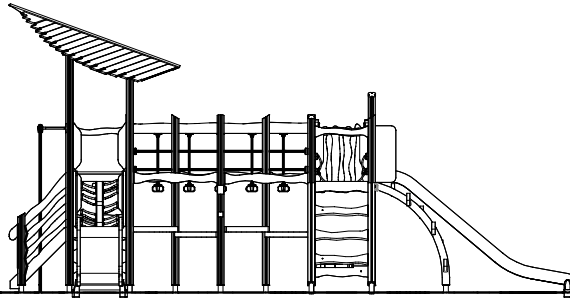

- EN/AS Impact Area 65.9 m²
- - - Falling Space 69.6 m²
Max Falling Height 1470 mm

DATE: 31.10.2024

702286  65x65	PCS 1	702339  118x78	PCS 1	705203-001  93x93x3138	PCS 1	705211-001  45x145x715	PCS 15	705214-001  45x145x724	PCS 6	705217-001  93x93x2250	PCS 13
705227-001  93x93x3138	PCS 1	705230-001  93x93x2846	PCS 1	705236-001  93x93x3138	PCS 2	705238-001  93x93x2846	PCS 2	705247-001  93x93x3138	PCS 1	705258-001  93x93x3138	PCS 4
705262-001  600x1381x2685	PCS 1	705307-001  600x1381x2685	PCS 1	705368-001  93x93x3138	PCS 1	705506-001  93x93x3138	PCS 4	705507-001  93x93x3138	PCS 4	705511  93x93x3138	PCS 4
706180-001  93x93x2238	PCS 2	706185-001  93x93x2238	PCS 1	706192-001  93x93x946	PCS 2	706371-705  15x345x750	PCS 4	706452-001  +870	PCS 1	706505-001  35x70x730	PCS 4
706533  FASTENER KIT	PCS 2	707133  10x80x745	PCS 2	708761-001  93x93x3138	PCS 1	709111-001  93x93x3138	PCS 1	711393-001  45x145x500	PCS 1	711467  93x93x3138	PCS 1
900240  Ø8x70	PCS 10	901868  Ø34x598	PCS 6	901879  Ø8x90	PCS 4	903093  Ø8x90	PCS 72	905104  M10	PCS 96	909521  Ø8x90	PCS 24
980114  Ø4x20	PCS 8	P13351  L 2400	PCS 2		PCS		PCS		PCS		PCS