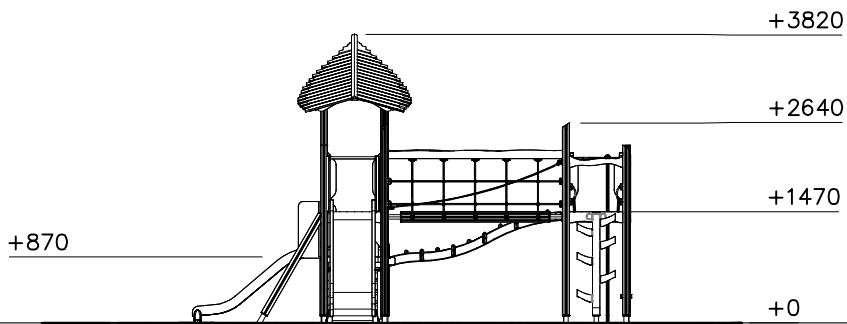

- EN/AS Impact Area 65.9 m²
- - - Falling Space 69.6 m²
Max Falling Height 1470 mm

DATE: 31.10.2024

702286  65x65	PCS 1	702339  118x78	PCS 1	705203-001  93x93x3138	PCS 1	705211-001  45x145x715	PCS 15	705214-001  45x145x724	PCS 6	705217-001  93x93x2250	PCS 13
705227-001  93x93x3138	PCS 1	705230-001  93x93x2846	PCS 1	705236-001  93x93x3138	PCS 2	705238-001  93x93x2846	PCS 2	705247-001  93x93x3138	PCS 1	705258-001  93x93x3138	PCS 4
705262-001  600x1381x2685	PCS 1	705307-001  600x1381x2685	PCS 1	705368-001  93x93x3138	PCS 1	705506-001  93x93x3138	PCS 4	705507-001  93x93x3138	PCS 4	705511  93x93x3138	PCS 4
706180-001  93x93x2238	PCS 2	706185-001  93x93x2238	PCS 1	706192-001  93x93x946	PCS 2	706371-705  15x345x750	PCS 4	706452-001  +870	PCS 1	706505-001  35x70x730	PCS 4
706533  FASTENER KIT	PCS 2	707133  10x80x745	PCS 2	708761-001  93x93x3138	PCS 1	709111-001  93x93x3138	PCS 1	711393-001  45x145x500	PCS 1	711467  93x93x3138	PCS 1
900240  Ø8x70	PCS 10	901868  Ø34x598	PCS 6	901879  Ø8x90	PCS 4	903093  Ø8x90	PCS 72	905104  M10	PCS 96	909521  Ø8x90	PCS 24
980114  Ø4x20	PCS 8	P13351  L 2400	PCS 2		PCS		PCS		PCS		PCS