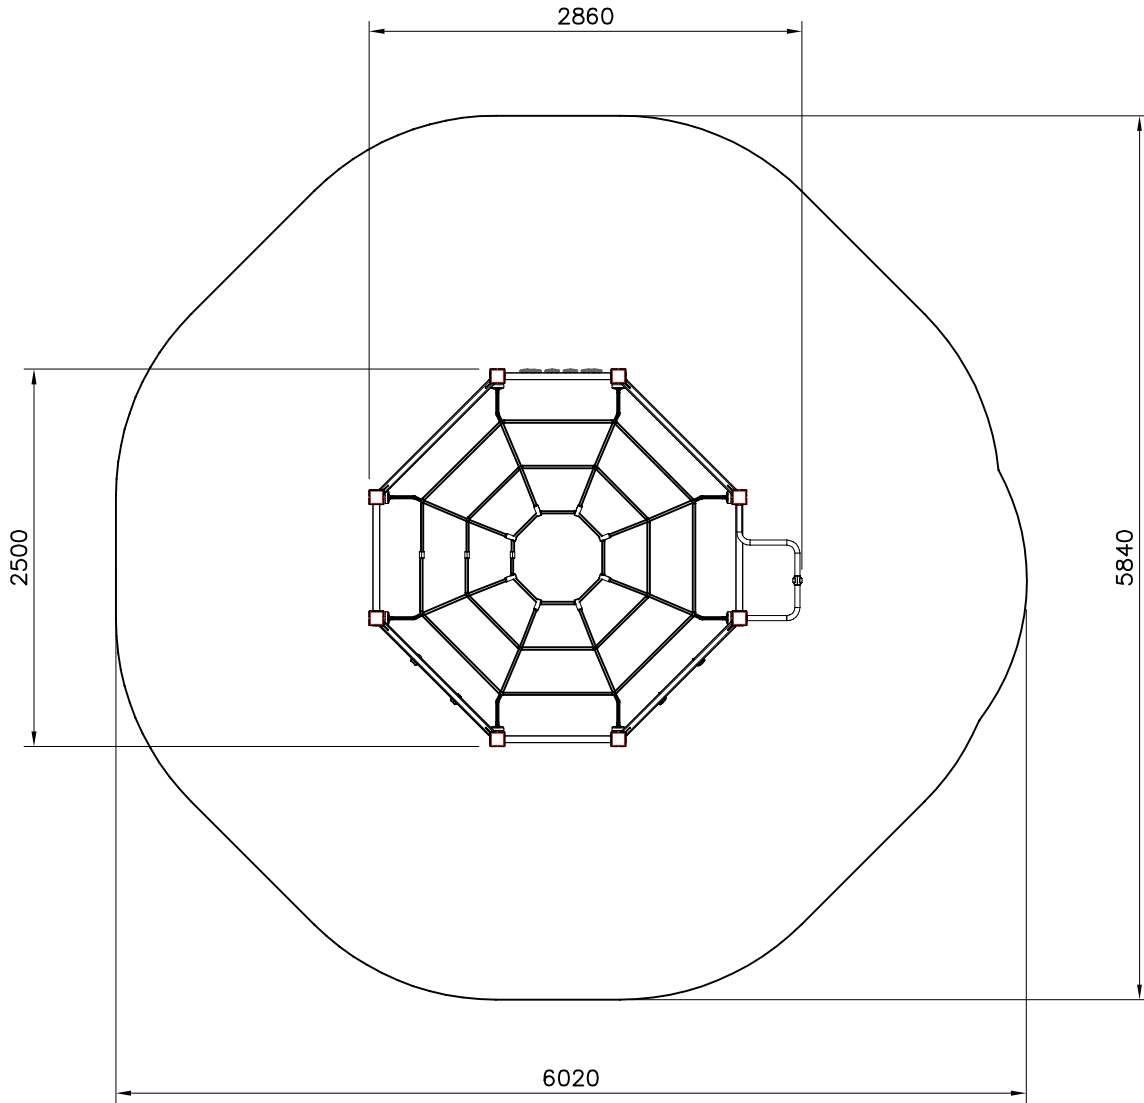

LAPPSET®

FINNO

ASENNUSOHJE
MONTERINGSANSVISNING
INSTALLATION INSTRUCTION
AUFBAUANLEITUNG
NOTICE D'INSTALLATION

DATE: 1.11.2024

Q18572

DATE: 1.11.2024

702286  65x65	PCS 1	702339  118x78	PCS 1	706439  L 704	PCS 4	706481-706  83x83x10	PCS 8	706484  93x93x2150	PCS 2	706507-706  1	PCS 1
706510  45x120x1030	PCS 4	706511  93x93x1870	PCS 6	706531  FASTENER KIT	PCS 8	706538  FASTENER KIT	PCS 4	706540-706  20x702x415	PCS 1	706541  FASTENER KIT	PCS 1
706542  FASTENER KIT	PCS 1	706557 	PCS 1	706558 	PCS 1	706559 	PCS 1	706600-305 	PCS 1	706609 	PCS 1
706646  12x686x1660	PCS 1	706780-305 	PCS 1	708046 	PCS 1	708048-305  2305x2305	PCS 1	708052 	PCS 1	708061 	PCS 1
900240  Ø8x70	PCS 16	901902  30.7x60.9x100	PCS 4	901916  L 650	PCS 1	903093  Ø8x90	PCS 16	907694-216  L 704	PCS 4	907695-216 	PCS 1
907698-216  L 2054	PCS 1	907770  2x35/40x1659	PCS 2	907920-216  DIAG.	PCS 2	909256  Ø16/8,4	PCS 4	909511  90x90x650	PCS 8	909519  50x380x380	PCS 9
980107  Ø6x60	PCS 16	980114  Ø4x20	PCS 8	980123  Ø7x60	PCS 4		PCS		PCS		PCS

—— EN/AS Impact Area 27.3 m²

----- Falling Space 27.3 m²
Max Falling Height 1970 mm

Max Falling Height 1970 mm