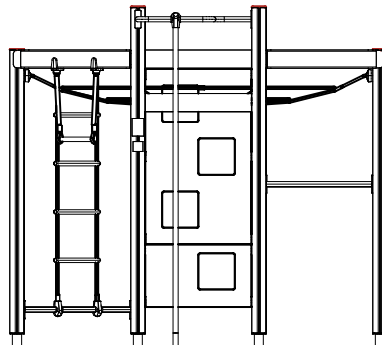

LAPPSET®

FINNO

ASENNUSOHJE
MONTERINGSANSVISNING
INSTALLATION INSTRUCTION
AUFBAUANLEITUNG
NOTICE D'INSTALLATION

DATE: 1.11.2024

Q18572

DATE: 1.11.2024

702286  65x65	PCS 1	702339  118x78	PCS 1	706439  L 704	PCS 4	706481-706  83x83x10	PCS 8	706484  93x93x2150	PCS 2	706507-706  1	PCS 1
706510  45x120x1030	PCS 4	706511  93x93x1870	PCS 6	706531  FASTENER KIT	PCS 8	706538  FASTENER KIT	PCS 4	706540-706  20x702x415	PCS 1	706541  FASTENER KIT	PCS 1
706542  FASTENER KIT	PCS 1	706557 	PCS 1	706558 	PCS 1	706559 	PCS 1	706600-305 	PCS 1	706609 	PCS 1
706646  12x686x1660	PCS 1	706780-305 	PCS 1	708046 	PCS 1	708048-305  2305x2305	PCS 1	708052 	PCS 1	708061 	PCS 1
900240  Ø8x70	PCS 16	901902  30.7x60.9x100	PCS 4	901916  L 650	PCS 1	903093  Ø8x90	PCS 16	907694-216  L 704	PCS 4	907695-216 	PCS 1
907698-216  L 2054	PCS 1	907770  2x35/40x1659	PCS 2	907920-216  DIAG.	PCS 2	909256  Ø16/8,4	PCS 4	909511  90x90x650	PCS 8	909519  50x380x380	PCS 9
980107  Ø6x60	PCS 16	980114  Ø4x20	PCS 8	980123  Ø7x60	PCS 4		PCS		PCS		PCS

—— EN/AS Impact Area 27.3 m²

----- Falling Space 27.3 m²
Max Falling Height 1970 mm

Max Falling Height 1970 mm