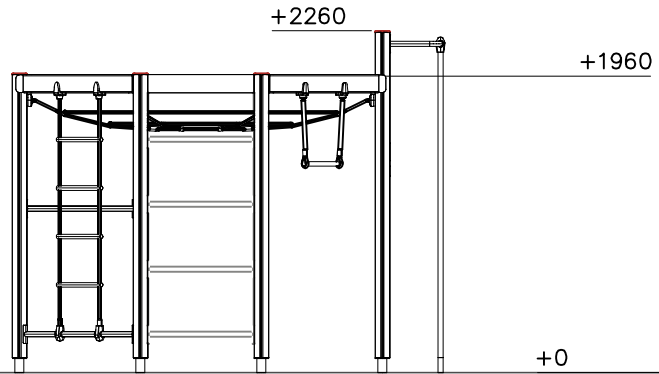

LAPPSET®

FINNO

ASENNUSOHJE
MONTERINGSANSVISNING
INSTALLATION INSTRUCTION
AUFBAUANLEITUNG
NOTICE D'INSTALLATION

DATE: 1.11.2024

Q18572

DATE: 1.11.2024

702286  65x65	PCS 1	702339  118x78	PCS 1	706439  L 704	PCS 4	706481-706  83x83x10	PCS 8	706484  93x93x2150	PCS 2	706507-706  1	PCS 1
706510  45x120x1030	PCS 4	706511  93x93x1870	PCS 6	706531  FASTENER KIT	PCS 8	706538  FASTENER KIT	PCS 4	706540-706  20x702x415	PCS 1	706541  FASTENER KIT	PCS 1
706542  FASTENER KIT	PCS 1	706557 	PCS 1	706558 	PCS 1	706559 	PCS 1	706600-305 	PCS 1	706609 	PCS 1
706646  12x686x1660	PCS 1	706780-305 	PCS 1	708046 	PCS 1	708048-305  2305x2305	PCS 1	708052 	PCS 1	708061 	PCS 1
900240  Ø8x70	PCS 16	901902  30.7x60.9x100	PCS 4	901916  L 650	PCS 1	903093  Ø8x90	PCS 16	907694-216  L 704	PCS 4	907695-216 	PCS 1
907698-216  L 2054	PCS 1	907770  2x35/40x1659	PCS 2	907920-216  DIAG.	PCS 2	909256  Ø16/8,4	PCS 4	909511  90x90x650	PCS 8	909519  50x380x380	PCS 9
980107  Ø6x60	PCS 16	980114  Ø4x20	PCS 8	980123  Ø7x60	PCS 4		PCS		PCS		PCS

—— EN/AS Impact Area 27.3 m²

----- Falling Space 27.3 m²
Max Falling Height 1970 mm

Max Falling Height 1970 mm