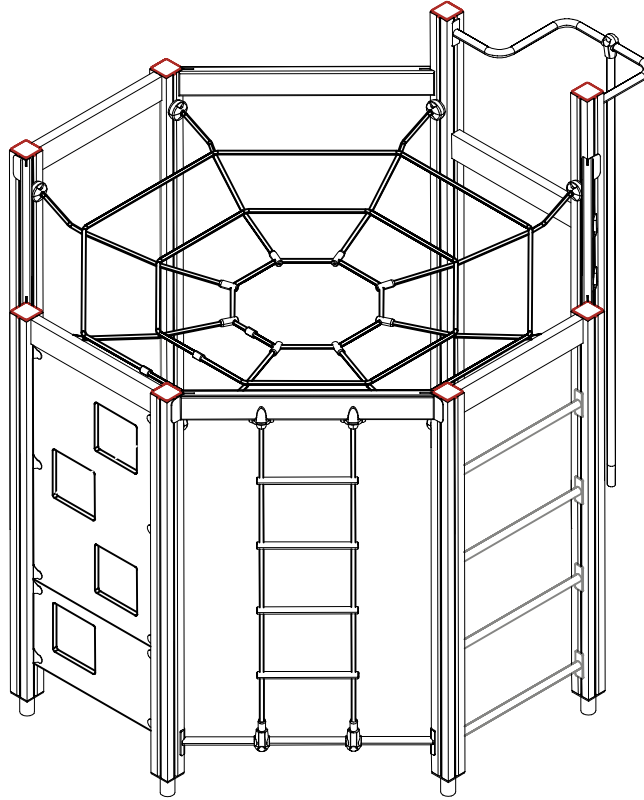

LAPPSET®

FINNO

ASENNUSOHJE
MONTERINGSANSVISNING
INSTALLATION INSTRUCTION
AUFBAUANLEITUNG
NOTICE D'INSTALLATION

DATE: 1.11.2024

Q18572

DATE: 1.11.2024

702286  65x65	PCS 1	702339  118x78	PCS 1	706439  L 704	PCS 4	706481-706  83x83x10	PCS 8	706484  93x93x2150	PCS 2	706507-706  1	PCS 1
706510  45x120x1030	PCS 4	706511  93x93x1870	PCS 6	706531  FASTENER KIT	PCS 8	706538  FASTENER KIT	PCS 4	706540-706  20x702x415	PCS 1	706541  FASTENER KIT	PCS 1
706542  FASTENER KIT	PCS 1	706557 	PCS 1	706558 	PCS 1	706559 	PCS 1	706600-305 	PCS 1	706609 	PCS 1
706646  12x686x1660	PCS 1	706780-305 	PCS 1	708046 	PCS 1	708048-305  2305x2305	PCS 1	708052 	PCS 1	708061 	PCS 1
900240  Ø8x70	PCS 16	901902  30.7x60.9x100	PCS 4	901916  L 650	PCS 1	903093  Ø8x90	PCS 16	907694-216  L 704	PCS 4	907695-216 	PCS 1
907698-216  L 2054	PCS 1	907770  2x35/40x1659	PCS 2	907920-216  DIAG.	PCS 2	909256  Ø16/8,4	PCS 4	909511  90x90x650	PCS 8	909519  50x380x380	PCS 9
980107  Ø6x60	PCS 16	980114  Ø4x20	PCS 8	980123  Ø7x60	PCS 4		PCS		PCS		PCS

—— EN/AS Impact Area 27.3 m²

----- Falling Space 27.3 m²
Max Falling Height 1970 mm

Max Falling Height 1970 mm