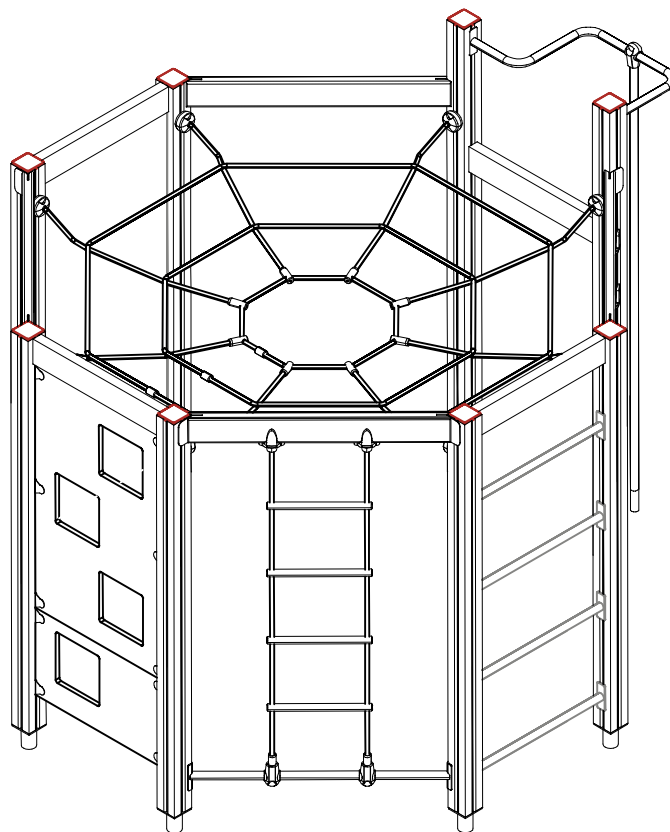

LAPPSET®

FINNO

ASENNUSOHJE
MONTERINGSANSVISNING
INSTALLATION INSTRUCTION
AUFBAUANLEITUNG
NOTICE D'INSTALLATION

DATE: 1.11.2024

Q18572

DATE: 1.11.2024

702286  65x65	PCS 1	702339  118x78	PCS 1	706439  L 704	PCS 4	706481-706  83x83x10	PCS 8	706484  93x93x2150	PCS 2	706507-706  1	PCS 1
706510  45x120x1030	PCS 4	706511  93x93x1870	PCS 6	706531  FASTENER KIT	PCS 8	706538  FASTENER KIT	PCS 4	706540-706  20x702x415	PCS 1	706541  FASTENER KIT	PCS 1
706542  FASTENER KIT	PCS 1	706557 	PCS 1	706558 	PCS 1	706559 	PCS 1	706600-305 	PCS 1	706609 	PCS 1
706646  12x686x1660	PCS 1	706780-305 	PCS 1	708046 	PCS 1	708048-305  2305x2305	PCS 1	708052 	PCS 1	708061 	PCS 1
900240  Ø8x70	PCS 16	901902  30.7x60.9x100	PCS 4	901916  L 650	PCS 1	903093  Ø8x90	PCS 16	907694-216  L 704	PCS 4	907695-216 	PCS 1
907698-216  L 2054	PCS 1	907770  2x35/40x1659	PCS 2	907920-216  DIAG.	PCS 2	909256  Ø16/8,4	PCS 4	909511  90x90x650	PCS 8	909519  50x380x380	PCS 9
980107  Ø6x60	PCS 16	980114  Ø4x20	PCS 8	980123  Ø7x60	PCS 4		PCS		PCS		PCS

—— EN/AS Impact Area 27.3 m²

----- Falling Space 27.3 m²
Max Falling Height 1970 mm

Max Falling Height 1970 mm