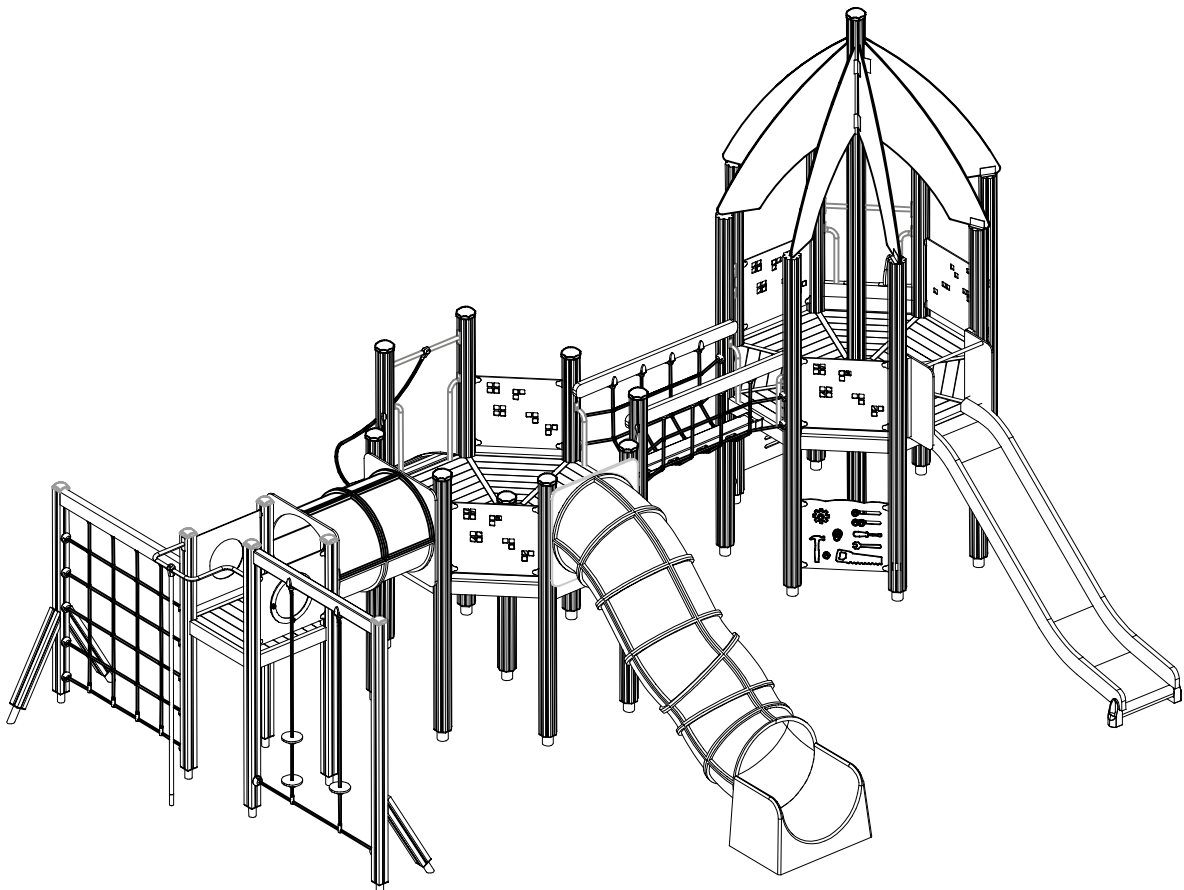

LAPPSET®

FINNO

ASENNUSOHJE
MONTERINGSANSVISNING
INSTALLATION INSTRUCTION
AUFBAUANLEITUNG
NOTICE D'INSTALLATION

DATE: 30.10.2024

Q18576

DATE: 30.10.2024

008986  750x750	PCS 1	700400  10x640x702	PCS 16	701088  45x645x1670	PCS 1	701092  15x120x700	PCS 1	702286  65x65	PCS 1	705705-702  10x640x702	PCS 1
706371-702  15x345x750	PCS 2	706436-705  10x640x702	PCS 8	706439  L 704	PCS 21	706443  32x45x702	PCS 18	706450  600x381x2685	PCS 1	706484  93x93x2150	PCS 3
706505  35x70x730	PCS 2	706507-702  10x640x702	PCS 1	706511  93x93x1870	PCS 1	706512  70x120x704	PCS 1	706514  70x120x1504	PCS 2	706518  95x1005x1365	PCS 1
706519  95x1005x1365	PCS 1	706521-305  L 2120	PCS 1	706531  FASTENER KIT	PCS 8	706533  FASTENER KIT	PCS 1	706534  FASTENER KIT	PCS 8	706535  FASTENER KIT	PCS 1
706539  FASTENER KIT	PCS 1	706541  FASTENER KIT	PCS 1	706542  FASTENER KIT	PCS 1	706544  FASTENER KIT	PCS 1	706558  FASTENER KIT	PCS 1	706669  93x93x2400	PCS 2
706778  FASTENER KIT	PCS 1	706934  FASTENER KIT	PCS 1	706935-305  1505x1600	PCS 1	707133  10x80x745	PCS 1	707401  45x120x1680	PCS 2	707407-305  1540x800	PCS 2
707410  FASTENER KIT	PCS 1	707411  FASTENER KIT	PCS 1	707449  FASTENER KIT	PCS 1	707453-702  10x640x702	PCS 2	707454  FASTENER KIT	PCS 2	707456-305  1505x2000	PCS 1